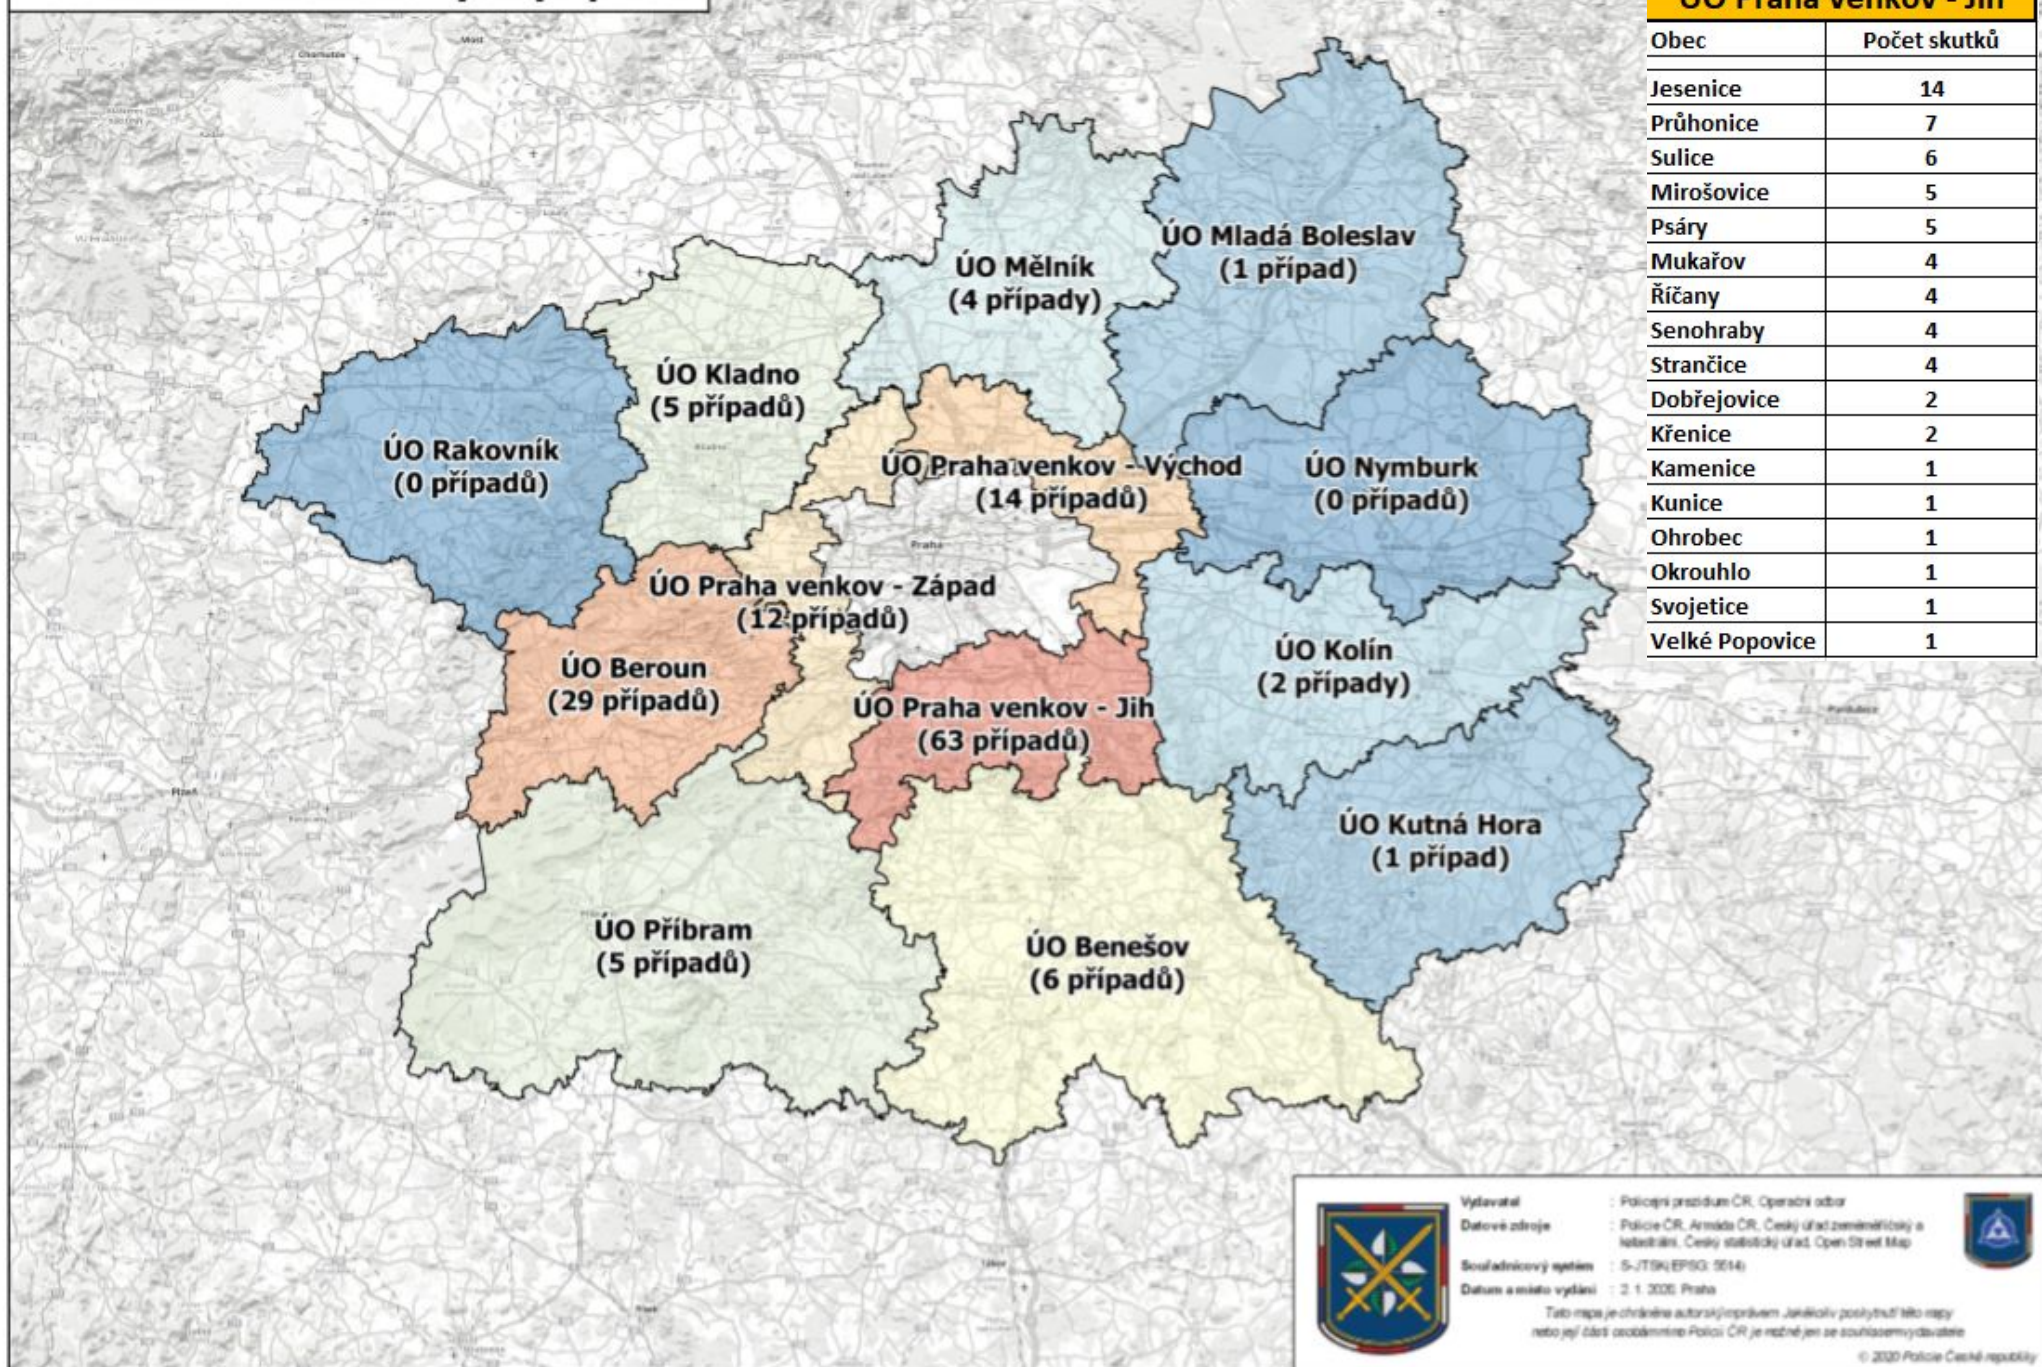

Seznam zaznamenaných případů

Vytvářel : Policie pražského územního úřadu, Operační odbor
 Datové zdroje : Policie ČR, Armáda ČR, Český úřad zeměměřičský a katastrální, Český státní úřad, Open Street Map
 Soutěžnický systém : S-JTSK EPSG: 3014
 Datum a místo vytváření : 2. 1. 2020, Praha

Tato mapa je chráněna autorským právem. Jakékoli poskytnutí této mapy nebo její části bez písemného souhlasu Policie ČR je nežádoucí.