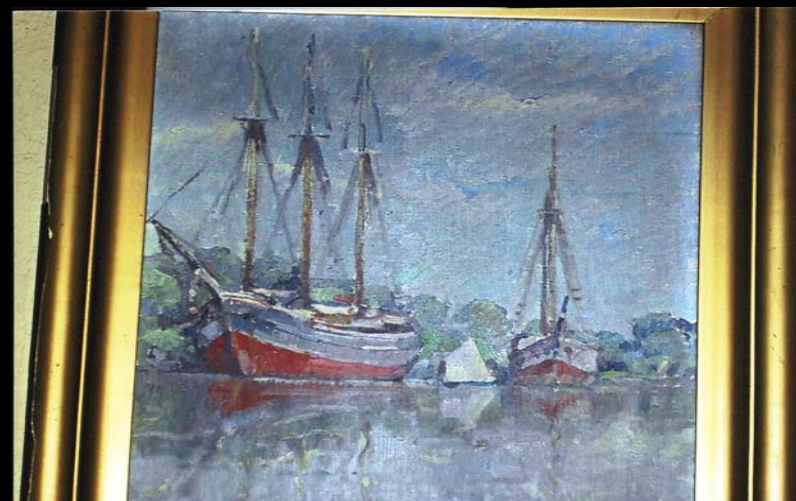

Čl. 1/2011 Krádež obrazů z rezidence v Deva, Rumunsko

Objekt : č. 2
Druh předmětu : obraz
Název předmětu : Moře s dvěma loděmi
Materiál : olej na plátně
Rozměry : 45 x 54 cm
Místo odcizení : Rezidence v Deva, Rumunsko

Kontakt:

Policejní prezidium ČR

Tel.: +420 974 834 576

E-mail: uskpv.seud@mvr.cz