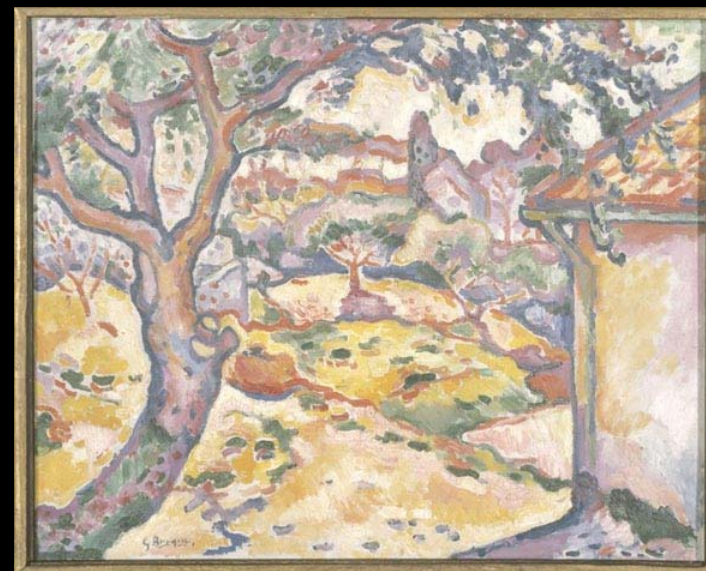

## Čl. 18/2010 Krádež obrazů z muzea v Paříži, Francie

**Objekt** : č. 1  
**Druh předmětu** : obraz  
**Název předmětu** : Olivovník na stráni u Estaque  
**Autor** : Georges Braque  
**Materiál** : olejomalba na plátně  
**Rozměry** : 50 x 61 cm  
**Datace** : rok 1906  
**Datum odcizení** : 19.5.2010  
**Místo odcizení** : Muzeum v Paříži, Francie