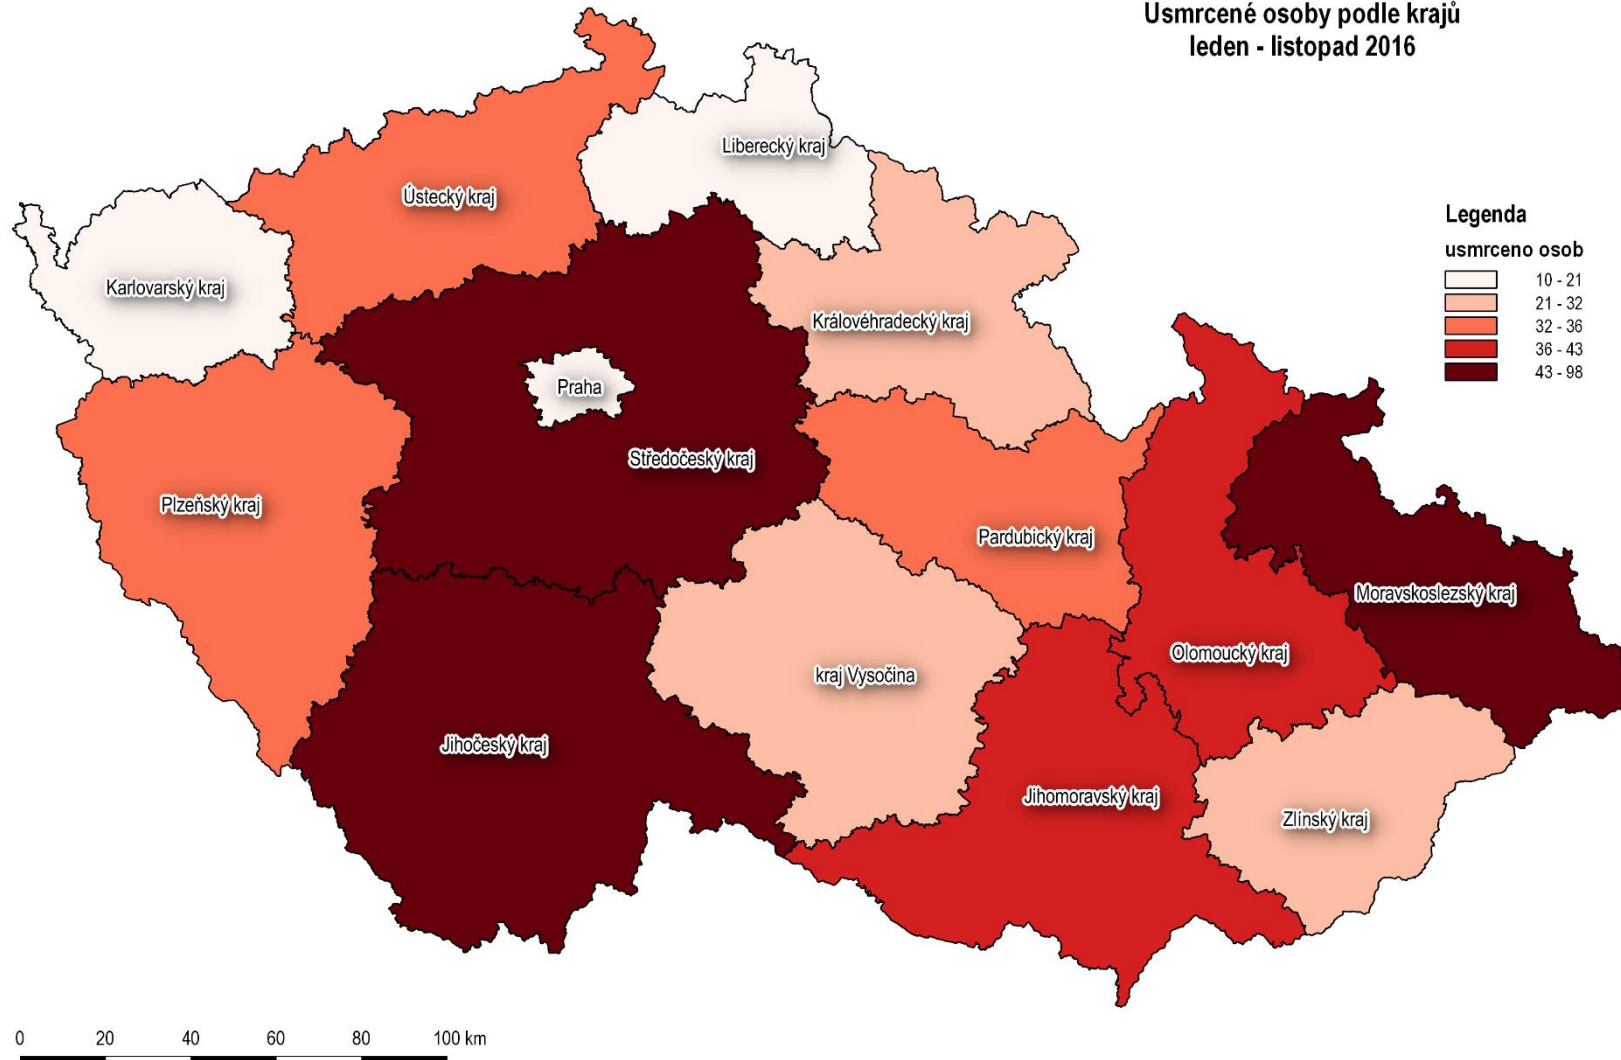

## Vývoj počtu nehod a jejich následků za období leden - listopad v ČR; od roku 1980

## Vývoj počtu usmrcených osob za období leden - listopad; od roku 1980

## Usmrcené osoby podle krajů leden - listopad 2016

## Nehody pod vlivem alkoholu v krajích, leden - listopad 2016 - porovnání s rokem 2015