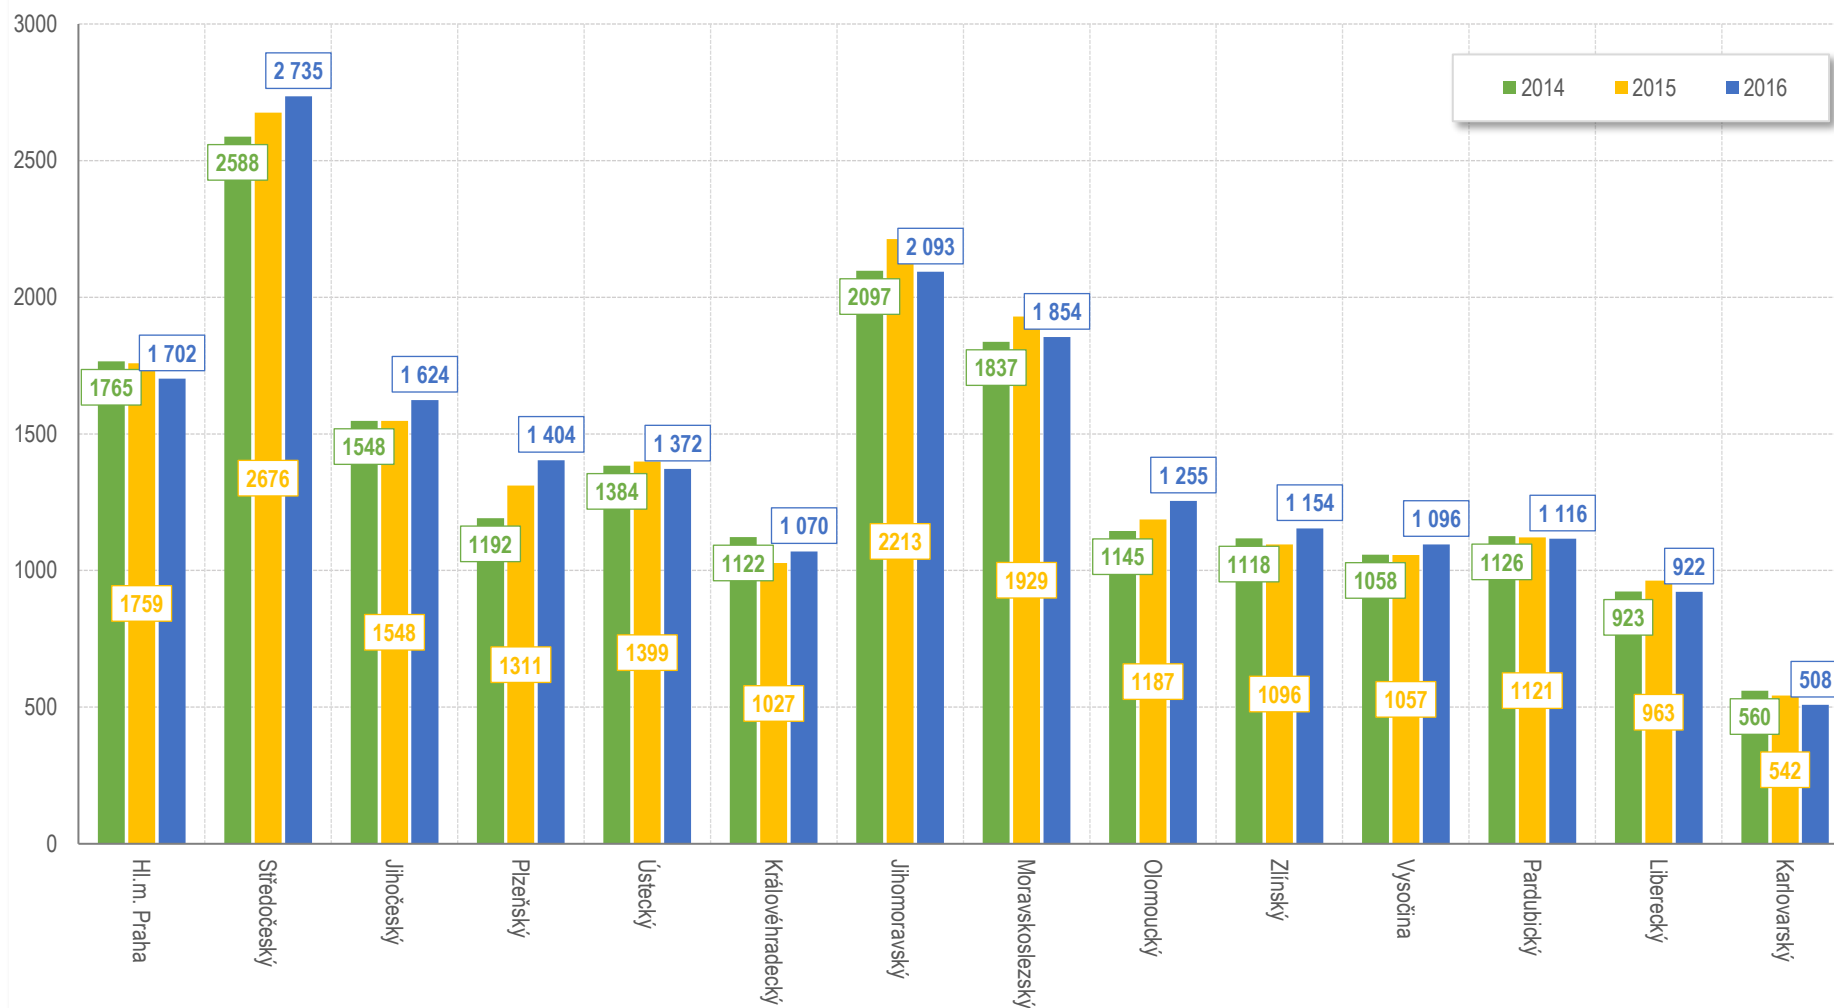

Počet nehod s následky na životě a zdraví v krajích, leden - listopad 2014 - 2016