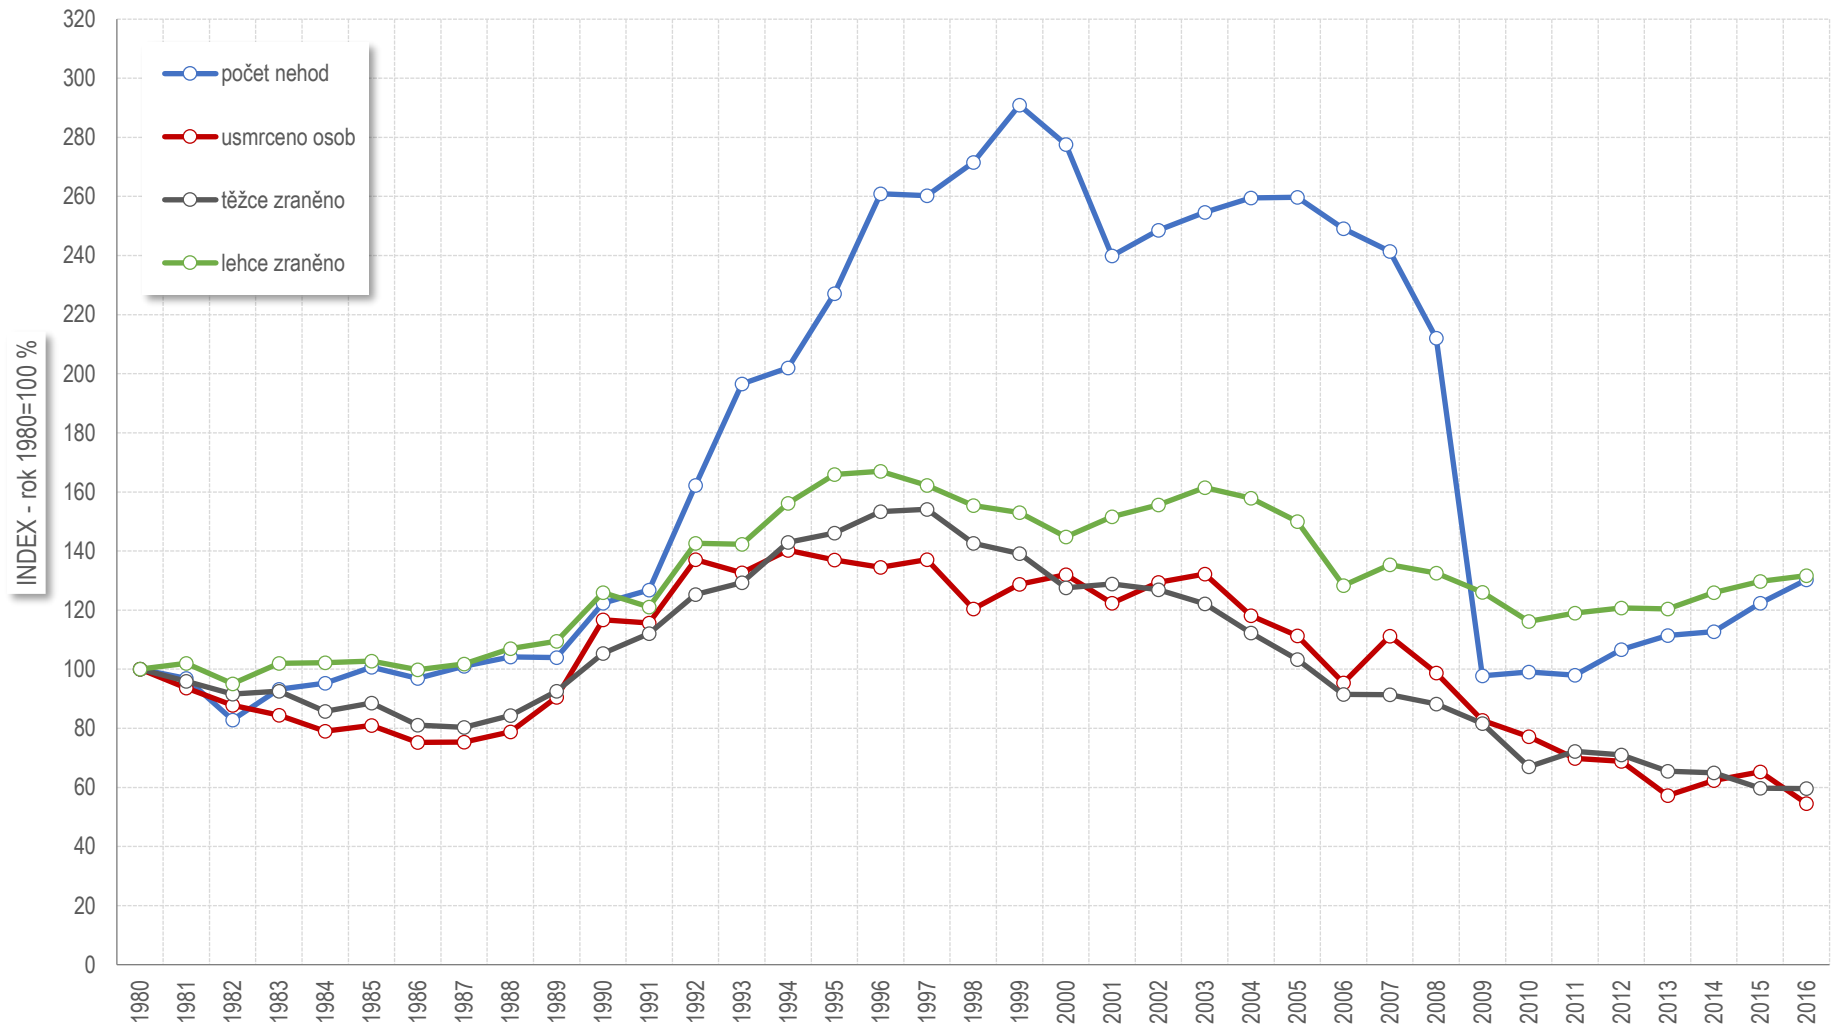

## Vývoj počtu nehod a jejich následků za období leden - listopad v ČR; od roku 1980

## Vývoj počtu usmrcených osob za období leden - listopad; od roku 1980

## Nehody pod vlivem alkoholu v krajích, leden - listopad 2016 - porovnání s rokem 2015