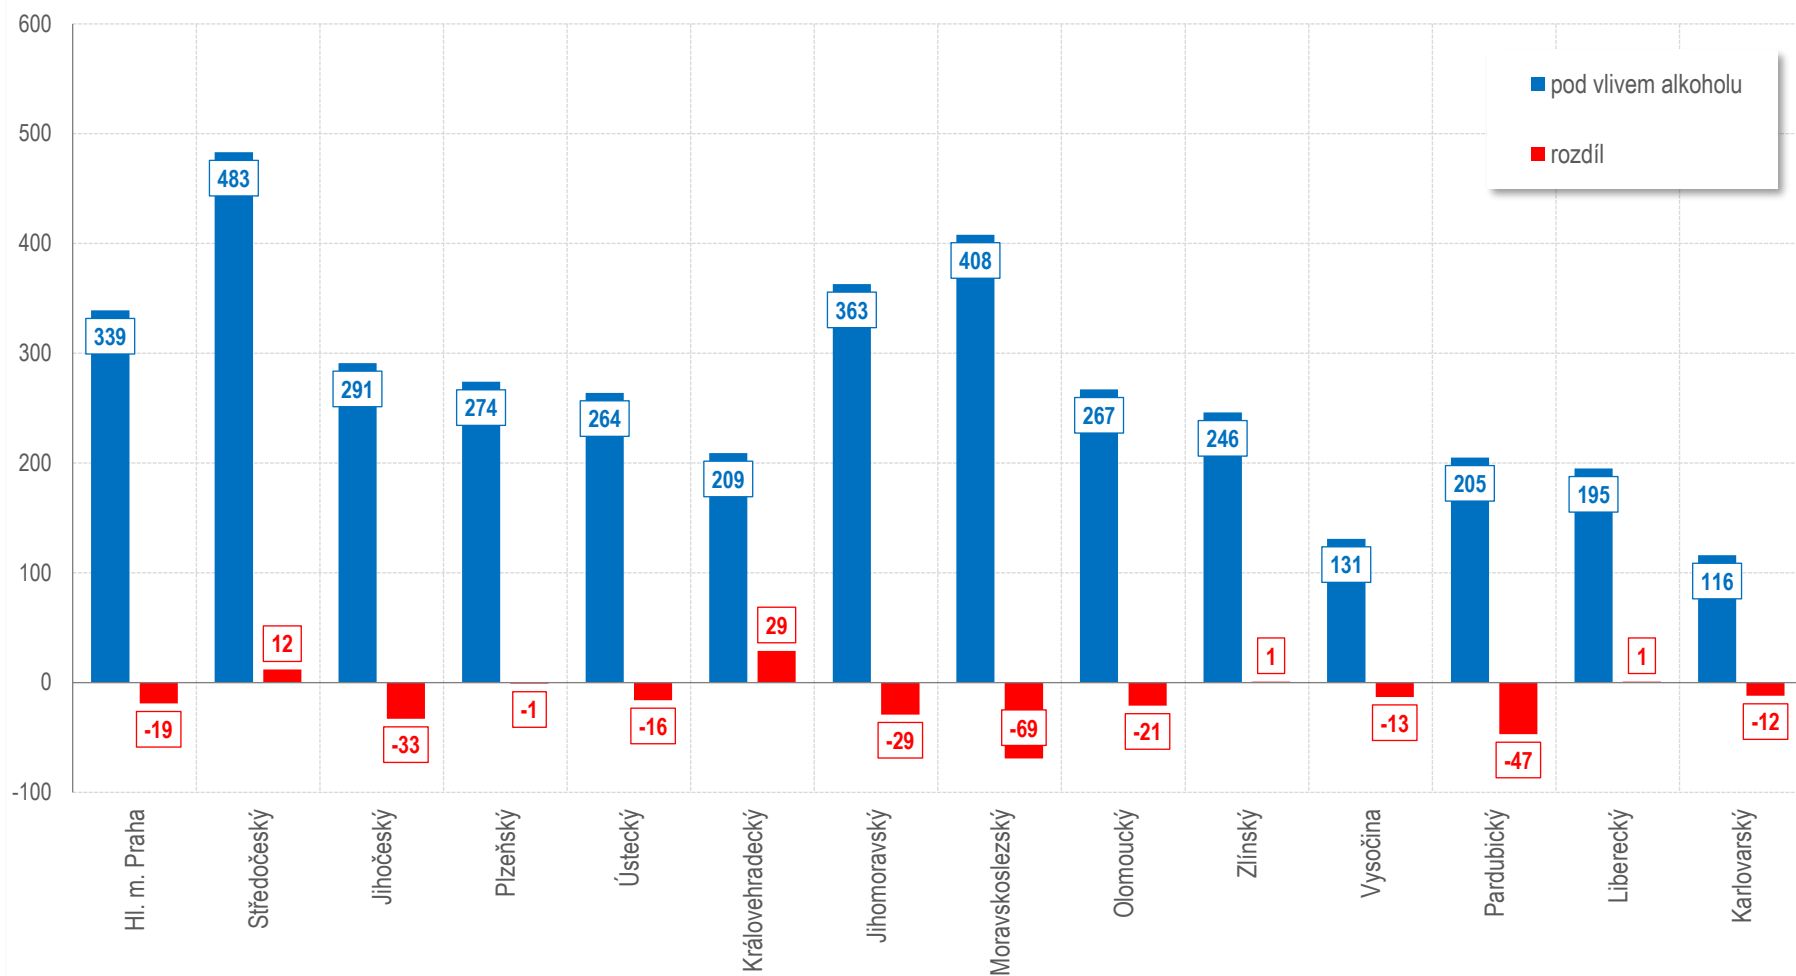

## Usmrcené osoby podle krajů leden - listopad 2016

## Porovnání usmrcených osob v krajích, leden - listopad 2016

## Počet nehod s následky na životě a zdraví v krajích, leden - listopad 2014 - 2016

## Nehody pod vlivem alkoholu v krajích, leden - listopad 2016 - porovnání s rokem 2015