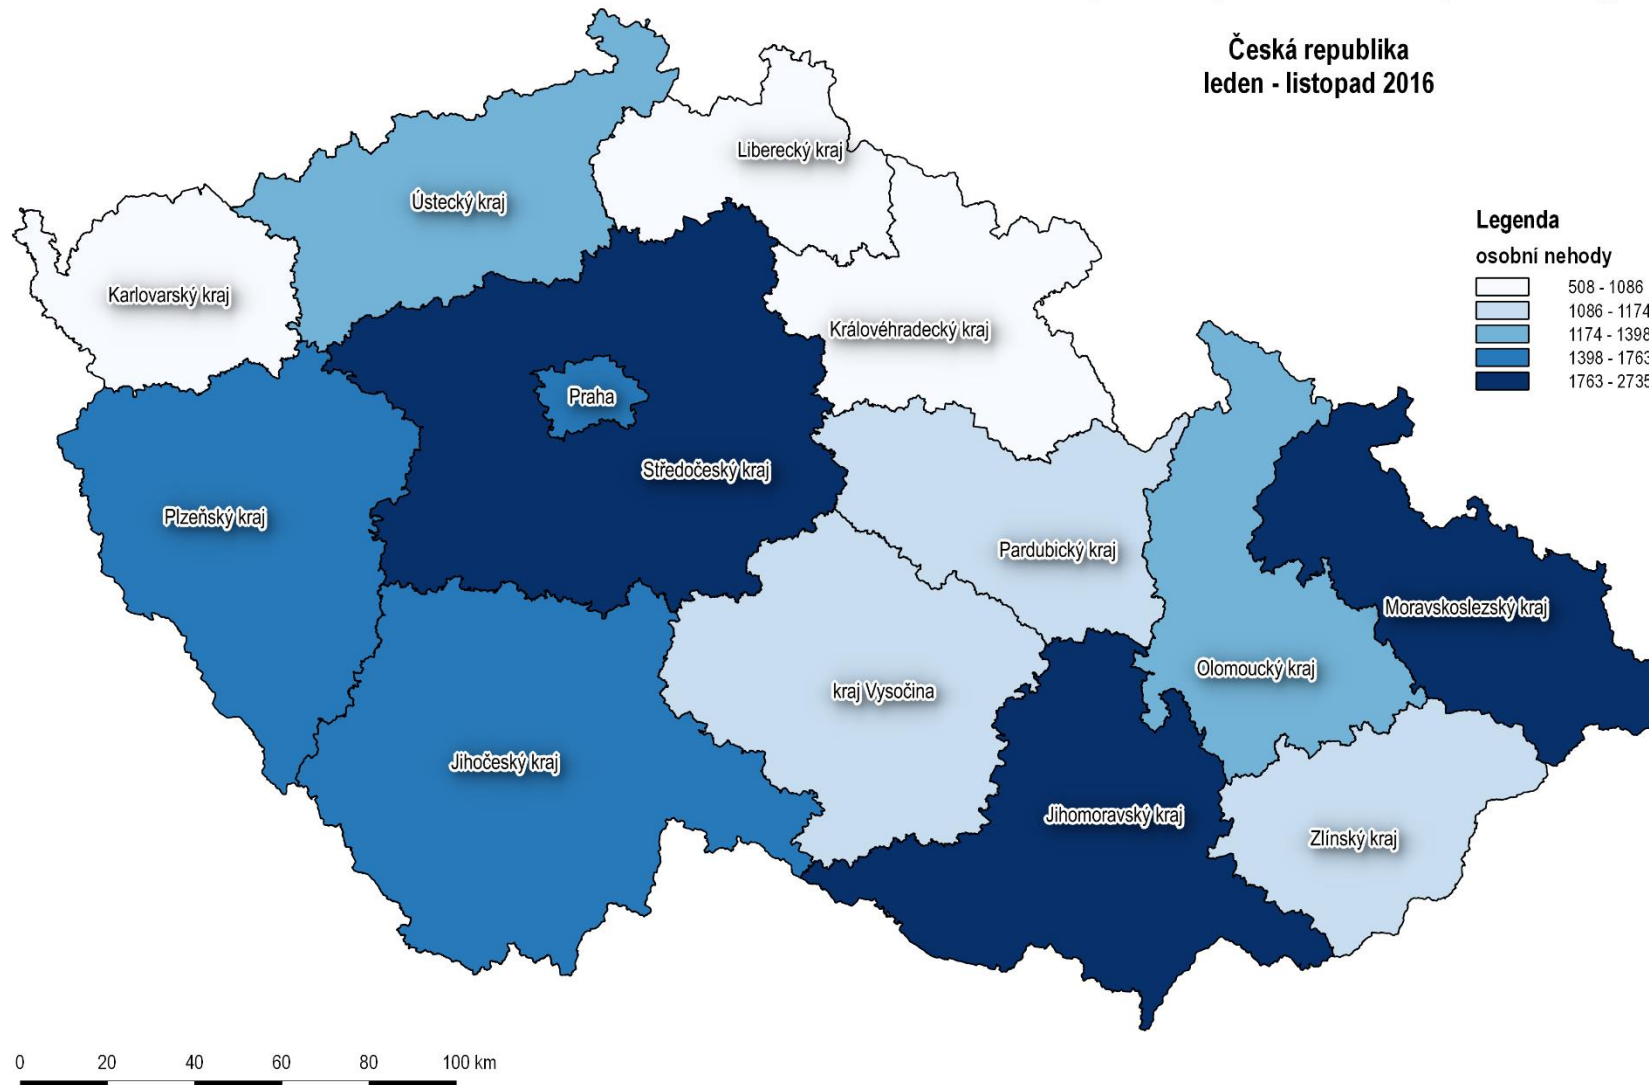

Nehody s následky na životě a zdraví (osobní nehody)

Česká republika
leden - listopad 2016