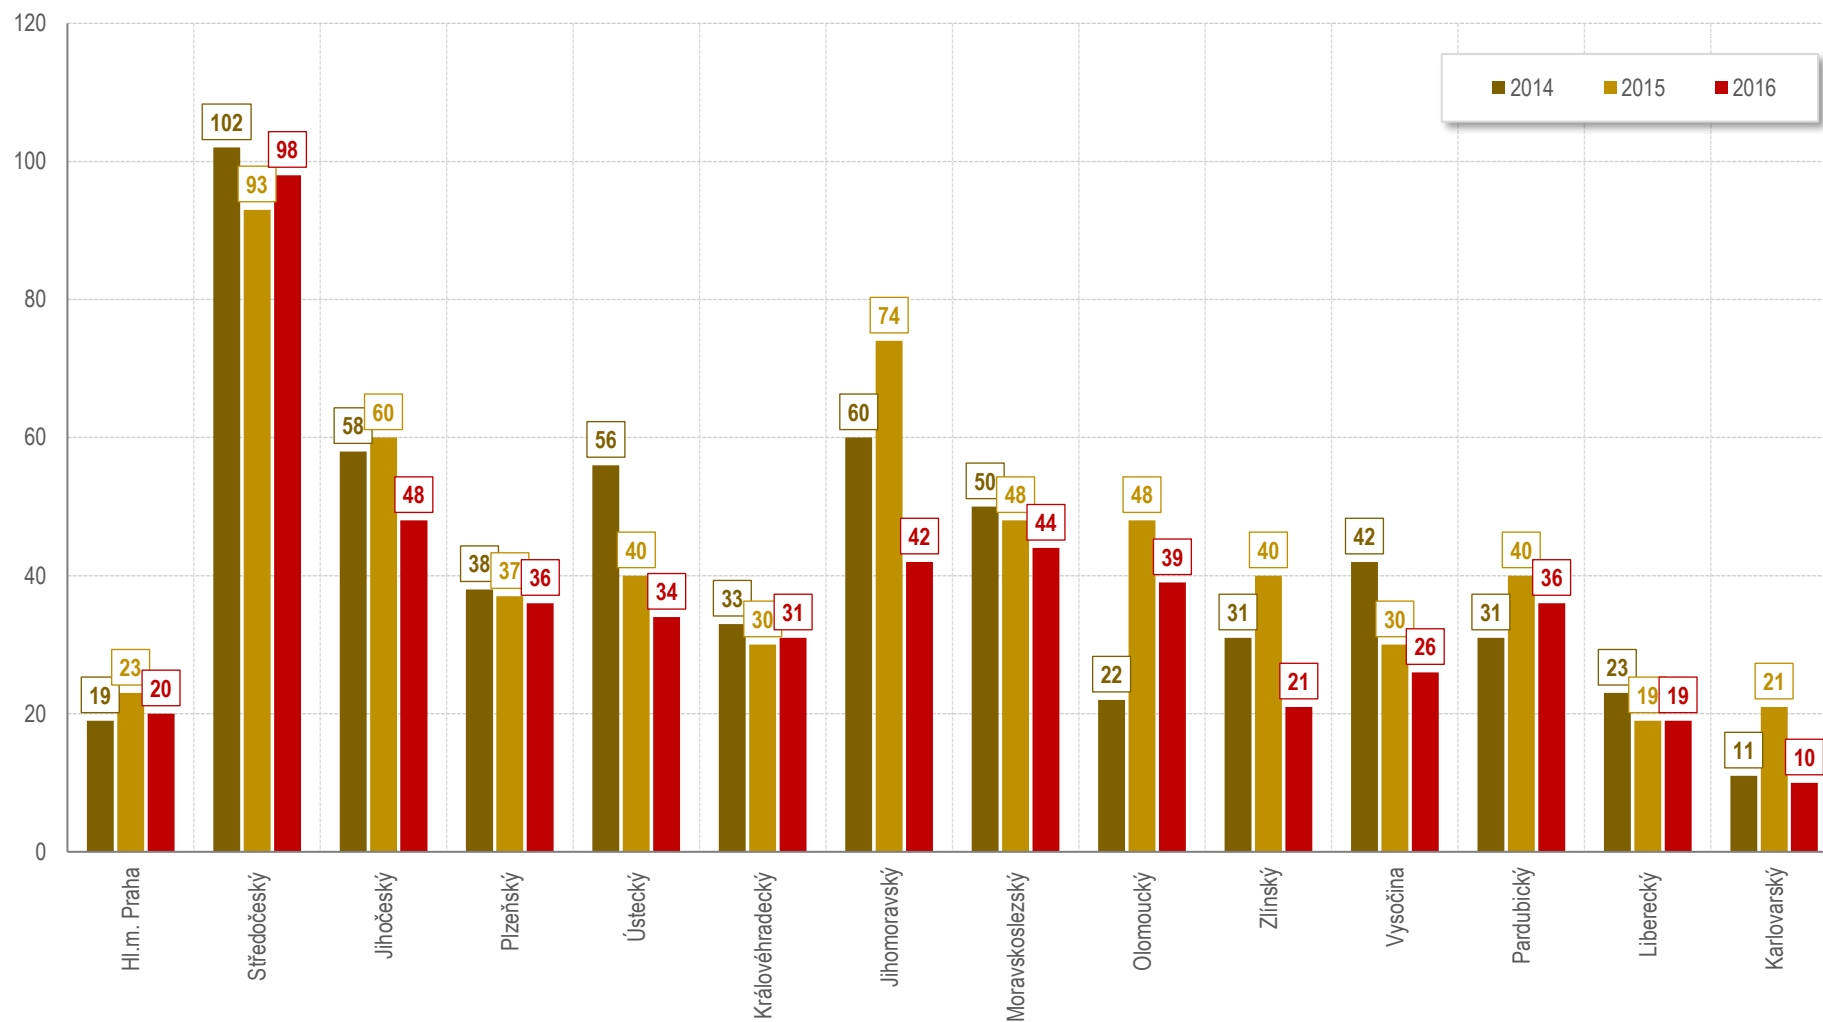

Počet usmrcených při nehodách v krajích, leden - listopad 2014 - 2016