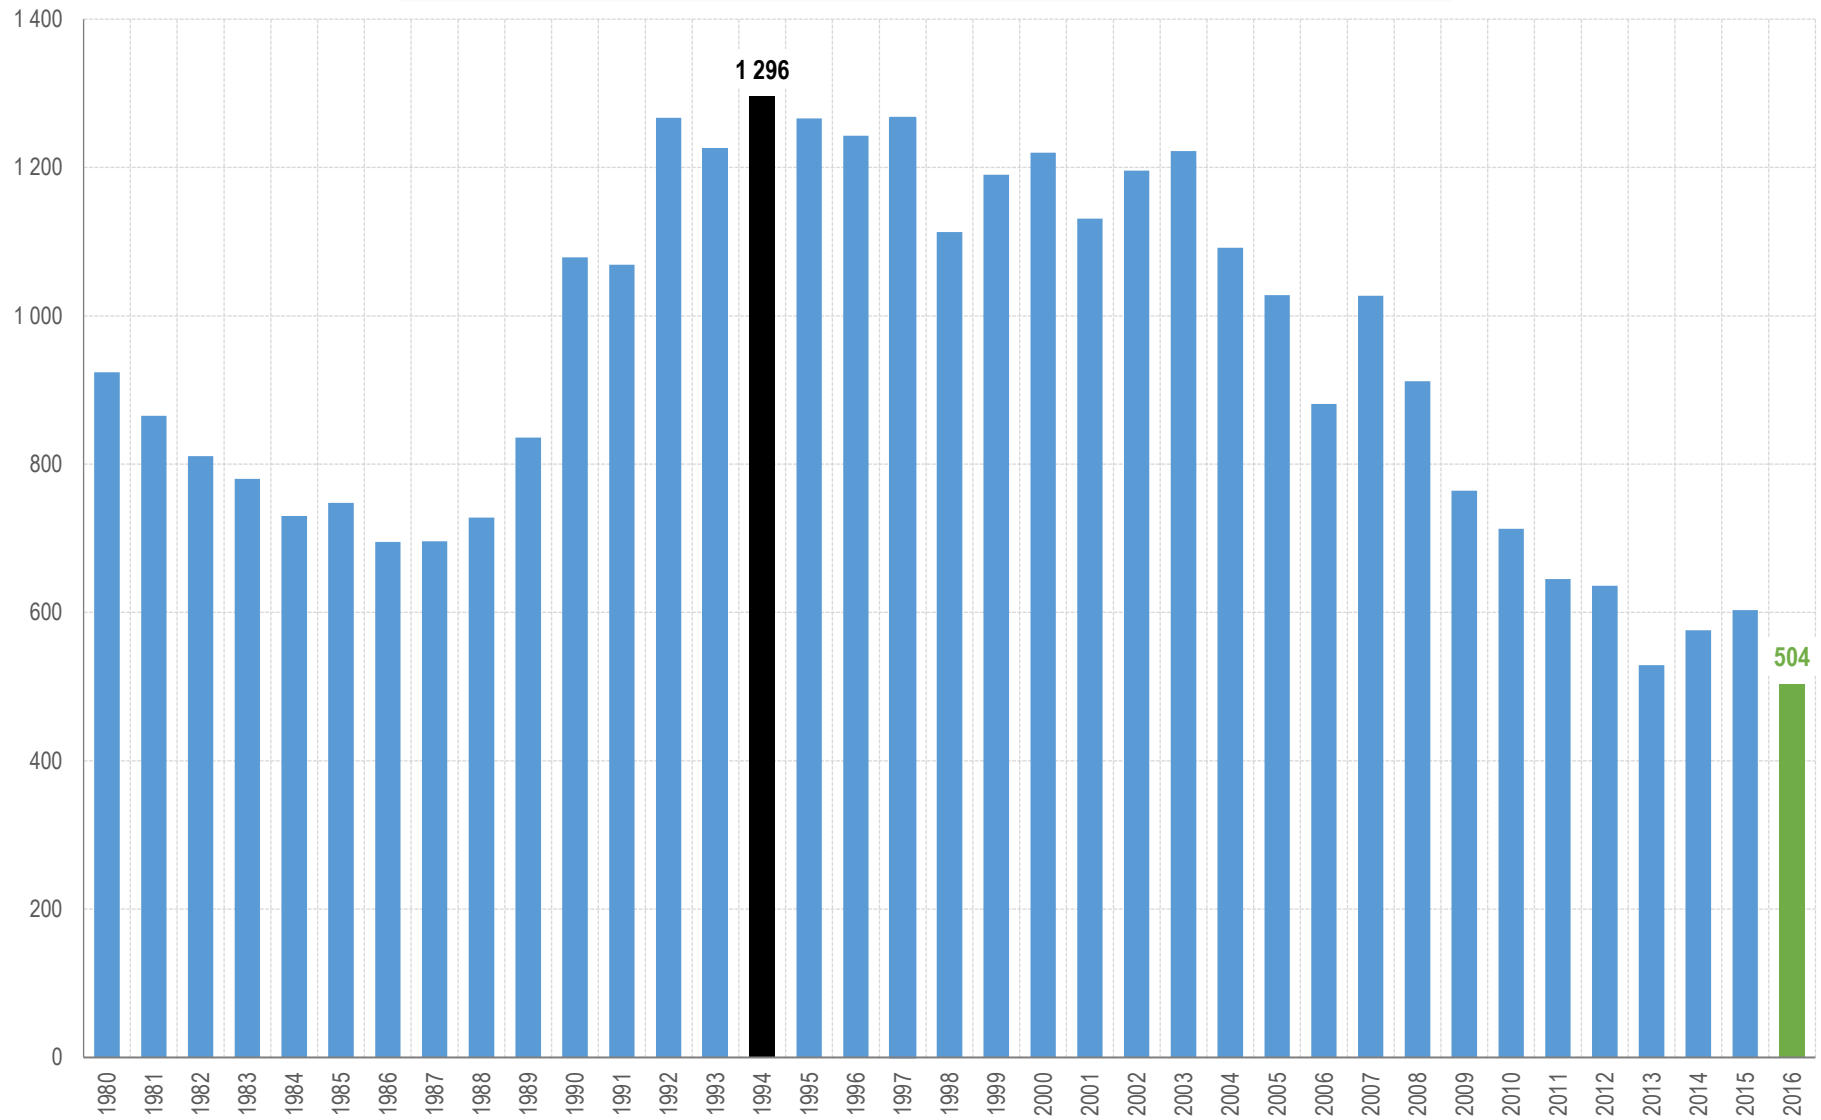

## Vývoj počtu nehod a jejich následků za období leden - listopad v ČR; od roku 1980

## Vývoj počtu usmrcených osob za období leden - listopad; od roku 1980