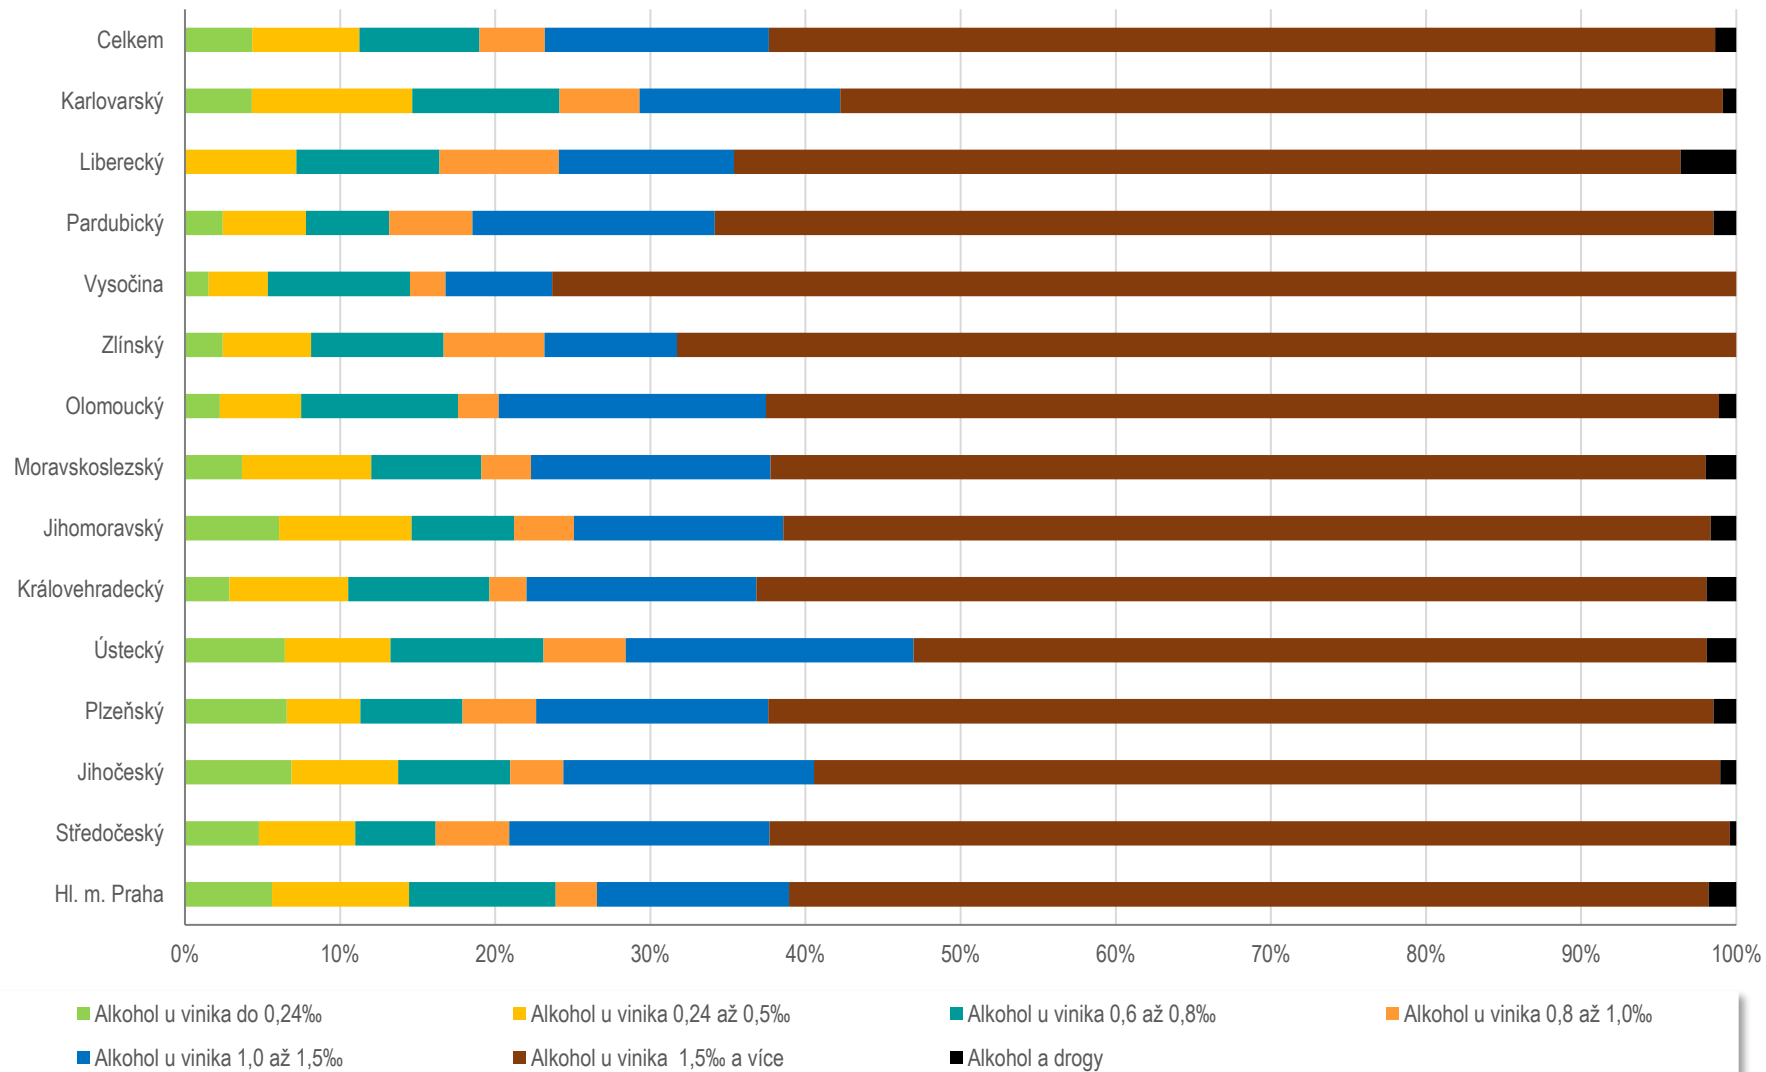

Zaviněné nehody podle druhu vozidla; leden - listopad 2016

Alkohol, leden - listopad 2016, podíl dle kraje