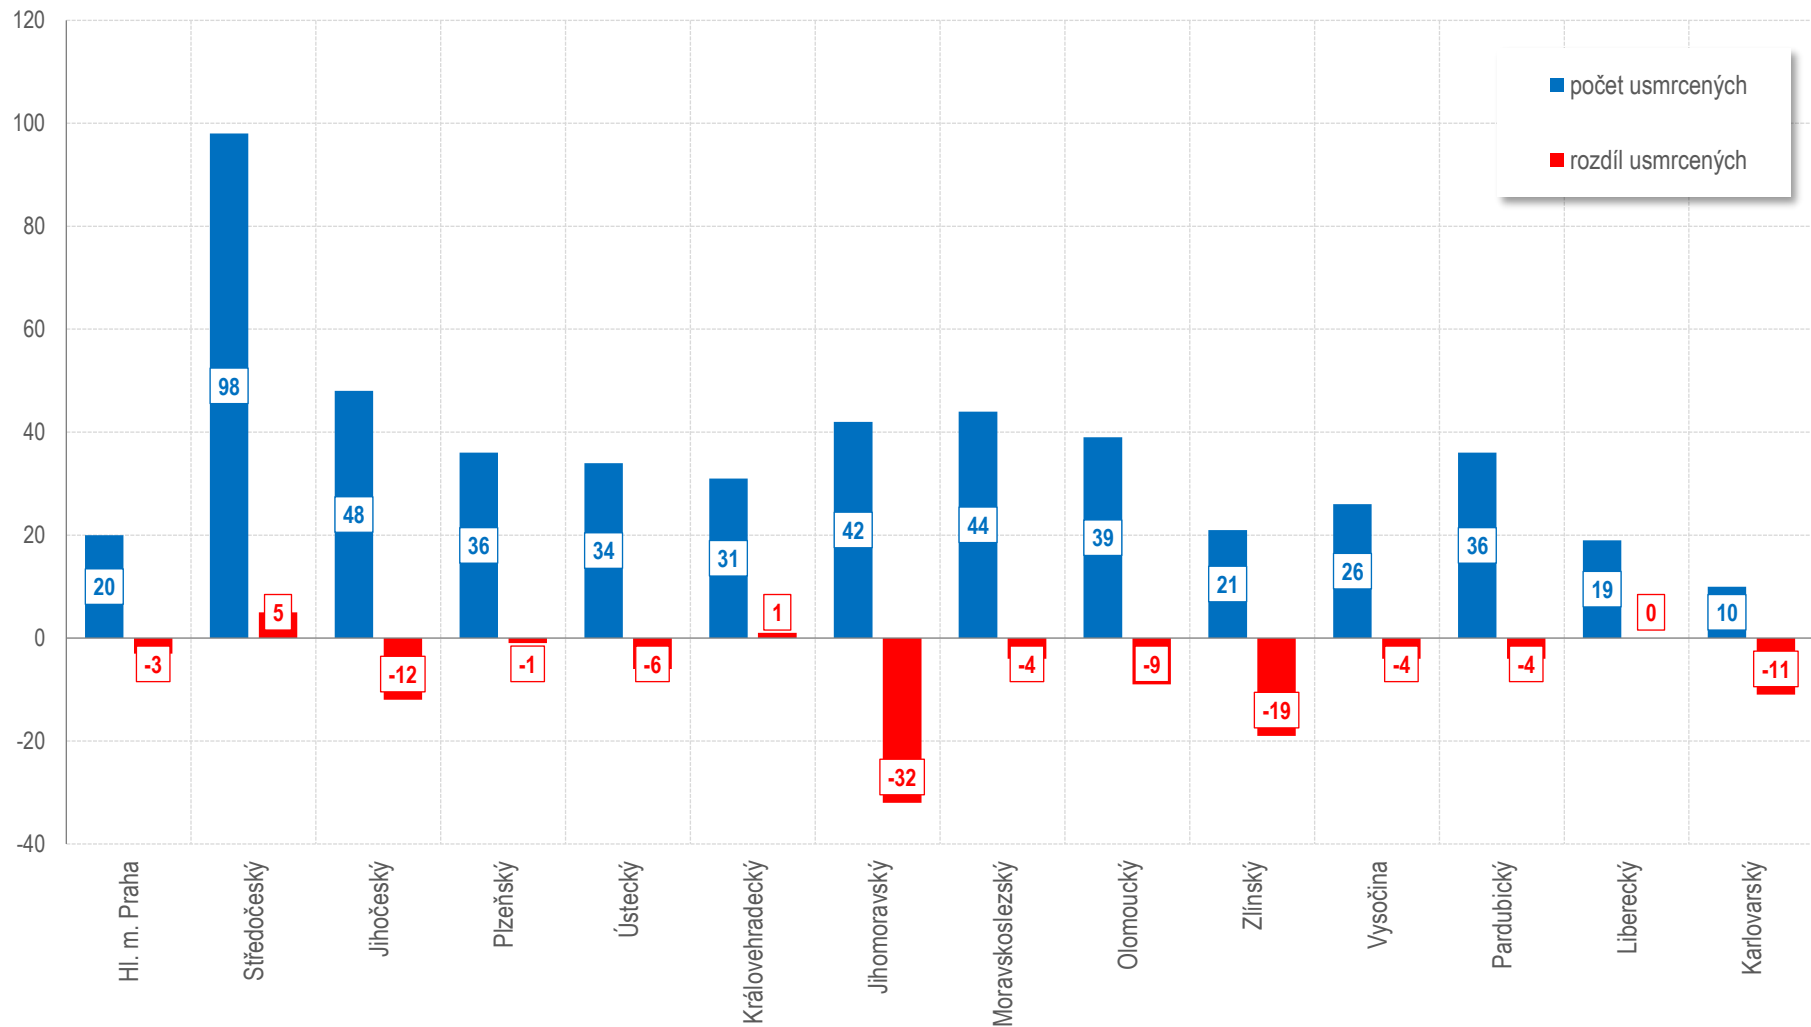

Porovnání usmrcených osob v krajích, leden - listopad 2016