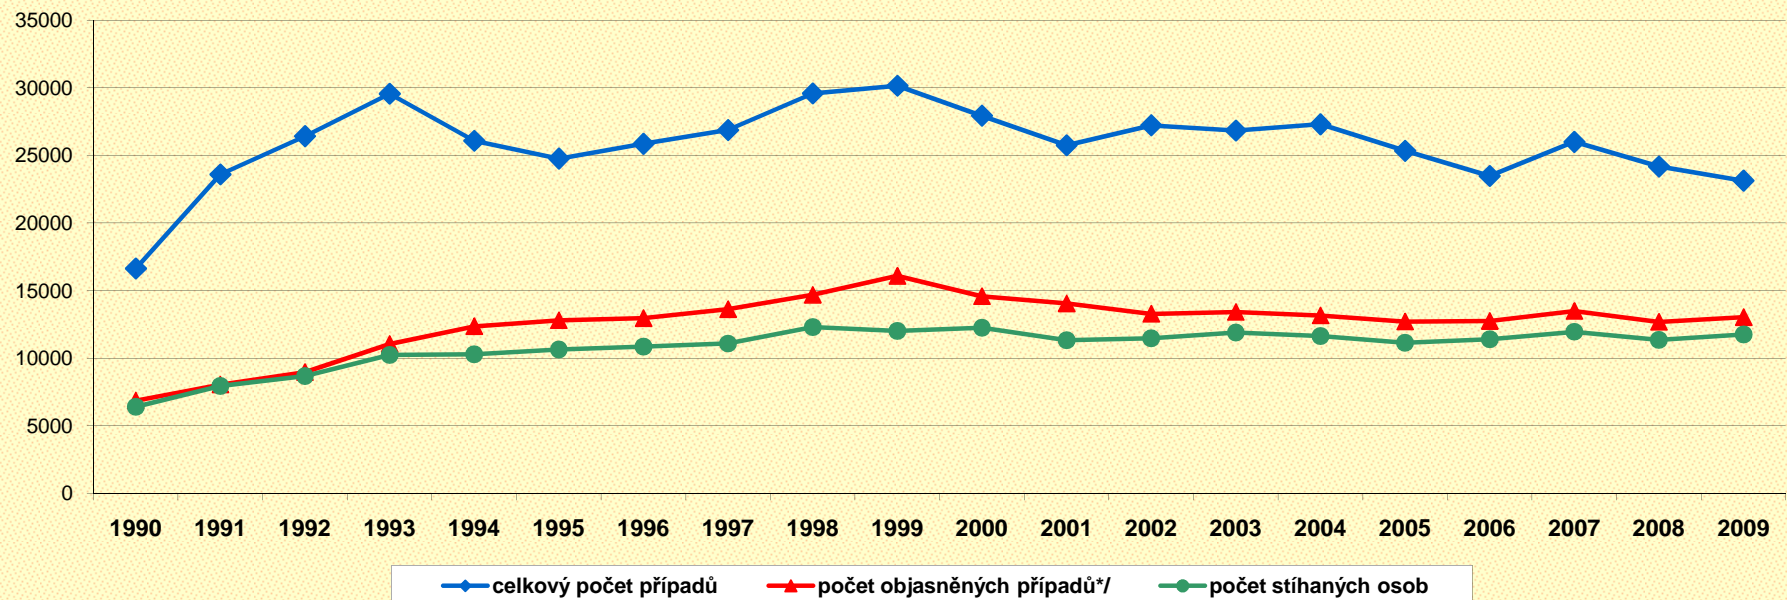

Západočeský kraj - celková kriminalita

*/ počet objasněných případů včetně dodatečně objasněných případů z let minulých

Západočeský

	1990	1991	1992	1993	1994	1995	1996	1997	1998	1999	2000	2001	2002	2003	2004	2005	2006	2007	2008	2009
celkový počet případů	16627	23593	26422	29571	26081	24769	25863	26881	29593	30159	27 944	25 753	27 230	26 845	27 309	25 343	23 478	26 004	24 183	23 130
počet objasněných případů*/	6861	8036	8962	11040	12357	12798	12958	13617	14681	16085	14 575	14 043	13 282	13 417	13 155	12 707	12 747	13 487	12 684	13 026
počet stíhaných osob	6398	7934	8678	10244	10294	10638	10849	11082	12297	12017	12 258	11 320	11 470	11 898	11 633	11 132	11 394	11 956	11 344	11 750