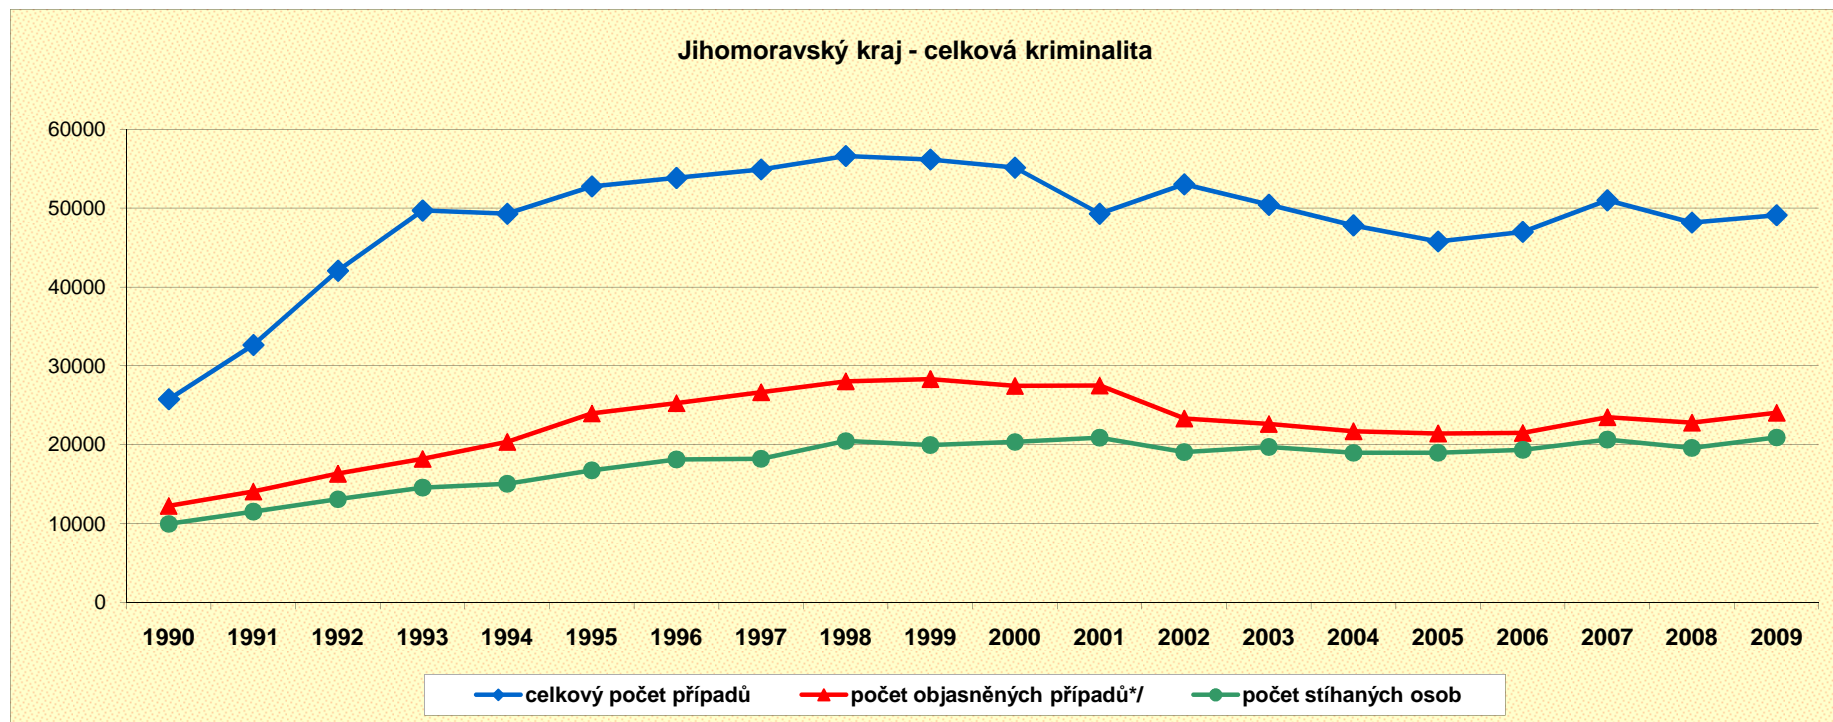

*/ počet objasněných případů včetně dodatečně objasněných případů z let minulých
Pozn.: rok 2009 je atypický z důvodu přesunu okresů Havlíčkův Brod a Pelhřimov

Jihomoravský

	1990	1991	1992	1993	1994	1995	1996	1997	1998	1999	2000	2001	2002	2003	2004	2005	2006	2007	2008	2009
celkový počet případů	25760	32651	42078	49720	49296	52780	53841	54930	56632	56185	55 159	49 299	53 030	50 431	47 824	45 791	47 007	51 001	48 187	49 123
počet objasněných případů*/	12242	14059	16315	18192	20355	23950	25260	26646	28045	28320	27 446	27 491	23 320	22 629	21 705	21 420	21 487	23 481	22 787	24 049
počet stíhaných osob	9938	11488	13067	14547	15038	16733	18122	18198	20460	19946	20 334	20 894	19 048	19 696	18 957	18 983	19 336	20 641	19 575	20 903