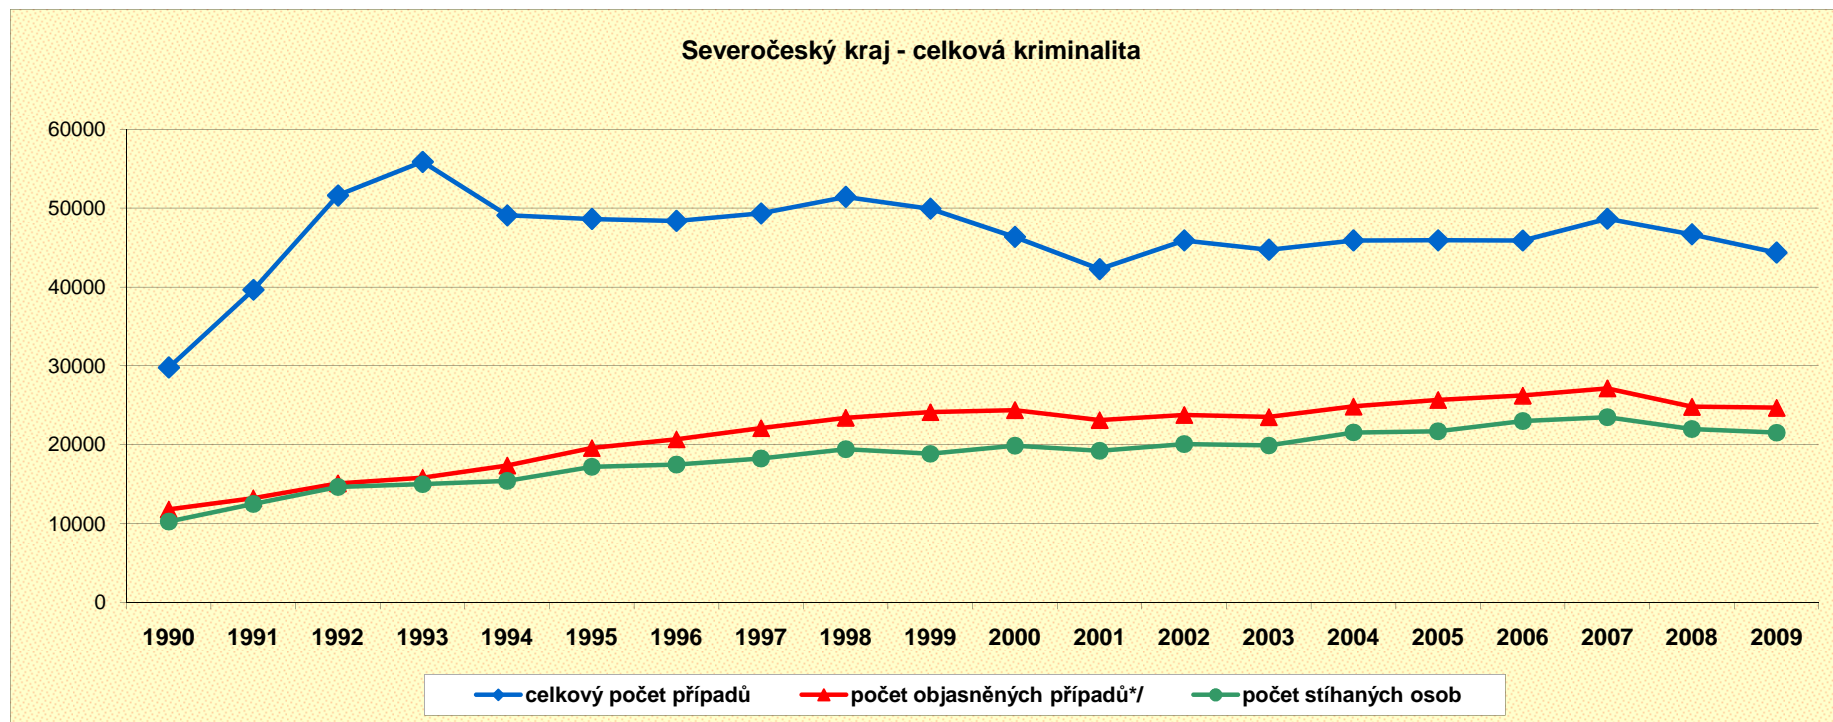

* / počet objasněných případů včetně dodatečně objasněných případů z let minulých

Pozn.: rok 2009 je atypický z důvodu přesunu okresu Semily

Severočeský

	1990	1991	1992	1993	1994	1995	1996	1997	1998	1999	2000	2001	2002	2003	2004	2005	2006	2007	2008	2009
celkový počet případů	29795	39648	51615	55873	49087	48634	48380	49338	51428	49930	46360	42266	45907	44731	45901	45934	45897	48657	46680	44362
počet objasněných případů*/	11780	13208	15086	15797	17349	19569	20680	22085	23419	24118	24388	23121	23775	23505	24844	25673	26228	27156	24801	24681
počet stíhaných osob	10245	12462	14615	14978	15410	17178	17481	18236	19429	18832	19862	19213	20078	19888	21551	21687	22999	23469	21977	21514