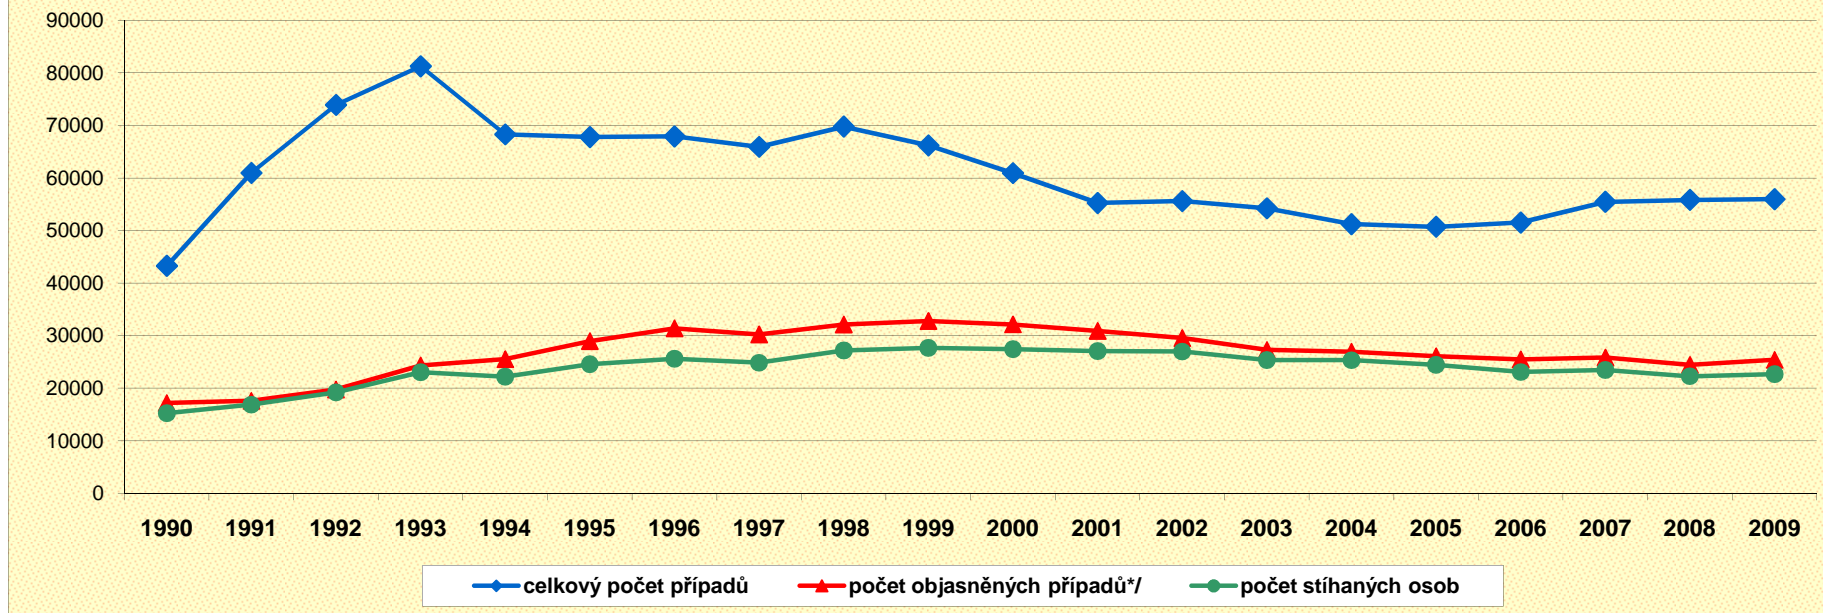

Severomoravský kraj - celková kriminalita

*/ počet objasněných případů včetně dodatečně objasněných případů z let minulých

Severomoravský

	1990	1991	1992	1993	1994	1995	1996	1997	1998	1999	2000	2001	2002	2003	2004	2005	2006	2007	2008	2009
celkový počet případů	43284	60969	73894	81250	68293	67793	67917	65918	69787	66206	60932	55255	55602	54231	51220	50721	51521	55463	55835	55966
počet objasněných případů*/	17198	17621	19744	24329	25511	28955	31375	30223	32100	32771	32125	30889	29526	27285	26959	26060	25480	25830	24434	25387
počet stíhaných osob	15264	16860	19186	23034	22164	24550	25578	24839	27162	27679	27437	27057	26974	25341	25329	24457	23073	23477	22273	22670