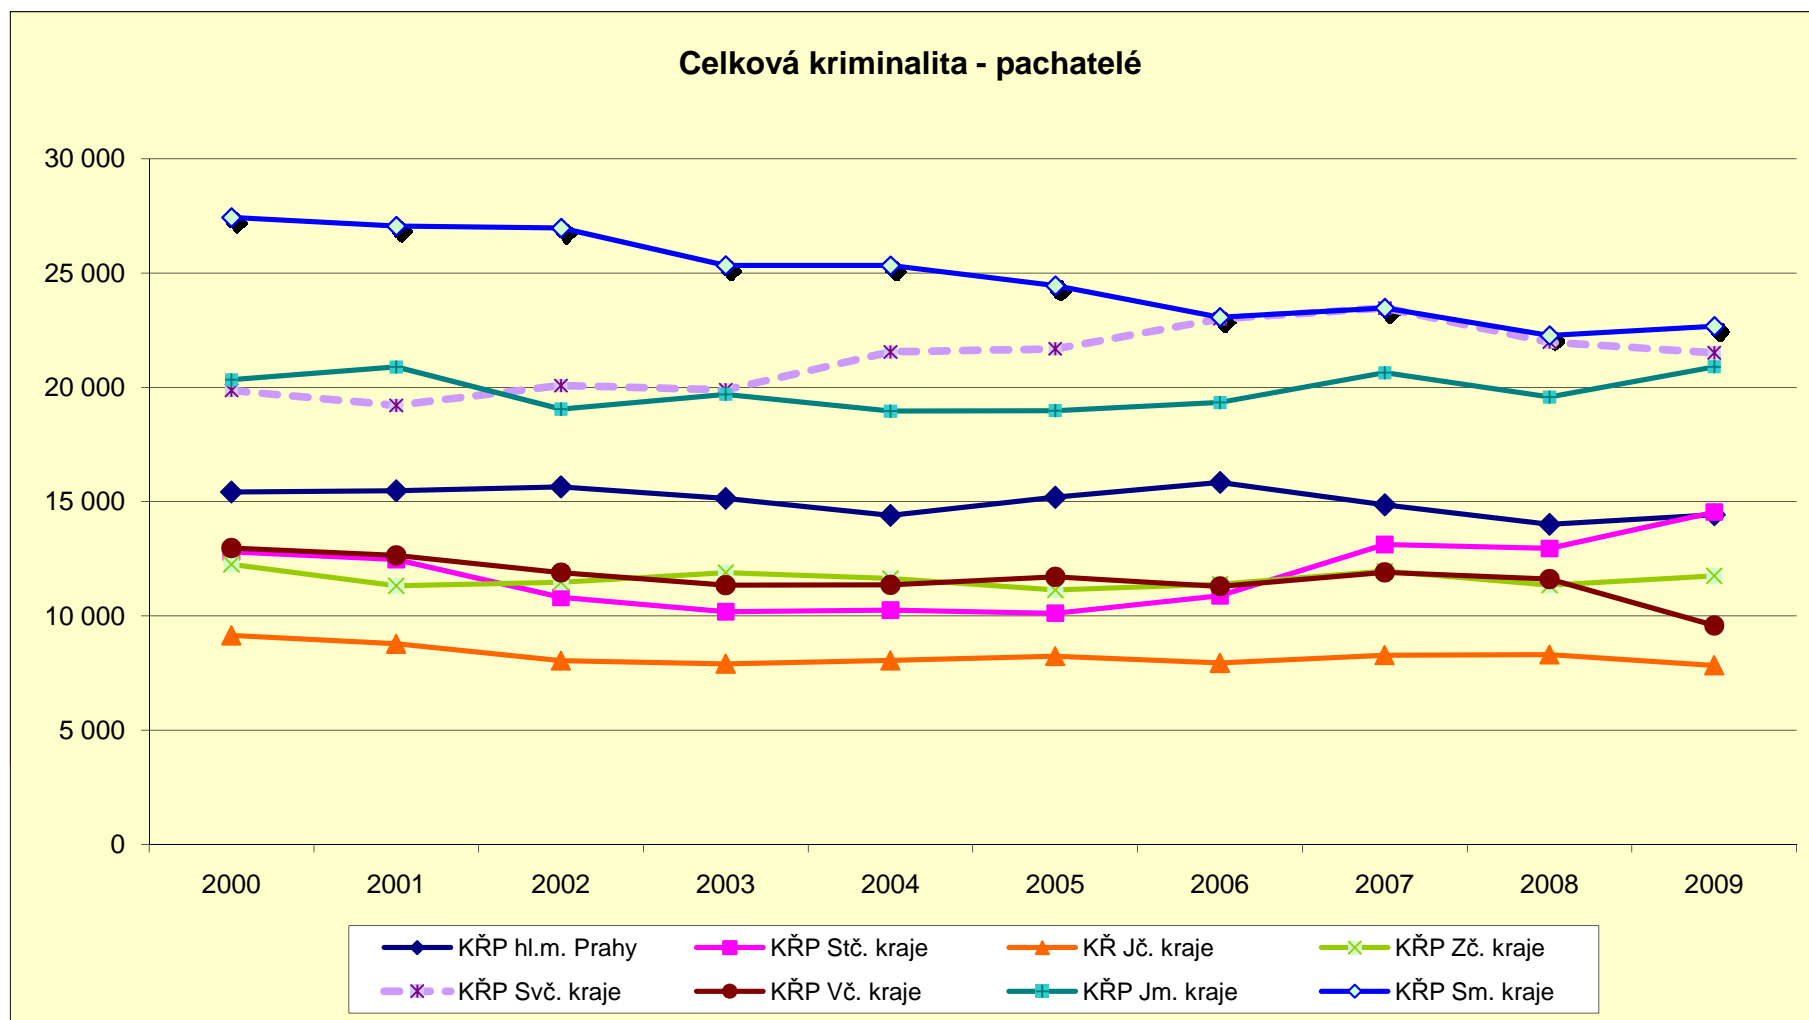

Celková trestná činnost

Pozn.: rok 2009 je atypický z důvodu přesunu okresů Havlíčkův Brod, Semily a Pelhřimov