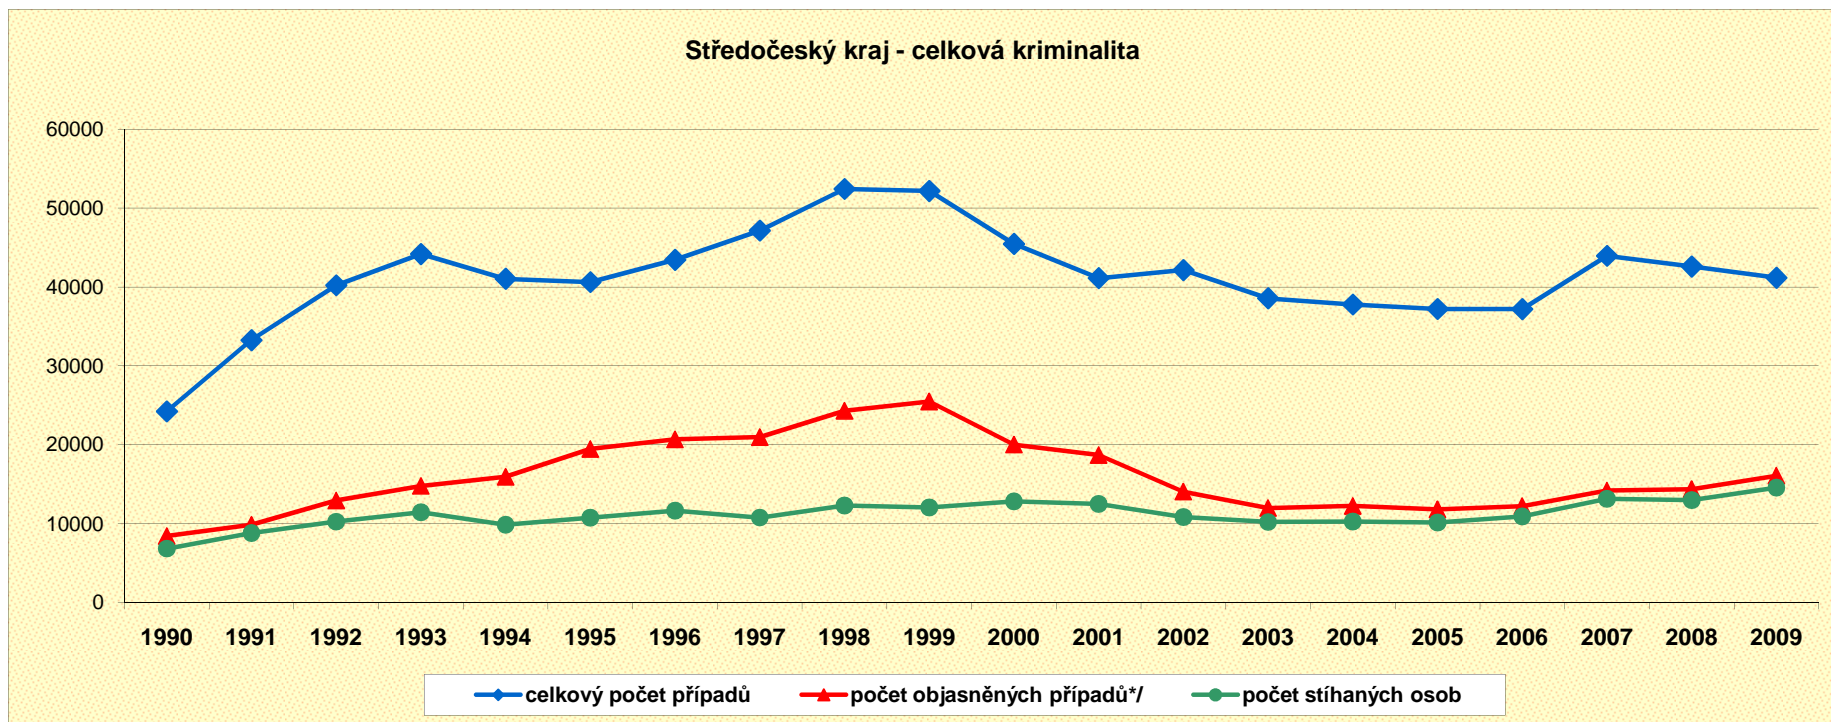

Středočeský kraj - celková kriminalita

* / počet objasněných případů včetně dodatečně objasněných případů z let minulých

Středočeský

| | 1990 | 1991 | 1992 | 1993 | 1994 | 1995 | 1996 | 1997 | 1998 | 1999 | 2000 | 2001 | 2002 | 2003 | 2004 | 2005 | 2006 | 2007 | 2008 | 2009 |
|-----------------------------|-------|-------|-------|-------|-------|-------|-------|-------|-------|-------|--------|--------|--------|--------|--------|--------|--------|--------|--------|--------|
| celkový počet případů | 24210 | 33253 | 40210 | 44188 | 41038 | 40624 | 43447 | 47162 | 52440 | 52191 | 45 463 | 41 125 | 42 149 | 38 567 | 37 776 | 37 208 | 37 188 | 43 956 | 42 601 | 41 171 |
| počet objasněných případů*/ | 8404 | 9821 | 12911 | 14767 | 15914 | 19441 | 20663 | 20944 | 24293 | 25472 | 20 000 | 18 669 | 14 035 | 11 964 | 12 214 | 11 791 | 12 209 | 14 174 | 14 343 | 16 068 |
| počet stíhaných osob | 6807 | 8769 | 10225 | 11427 | 9839 | 10736 | 11621 | 10747 | 12272 | 12029 | 12 797 | 12 469 | 10 811 | 10 186 | 10 253 | 10 119 | 10 879 | 13 127 | 12 951 | 14 543 |