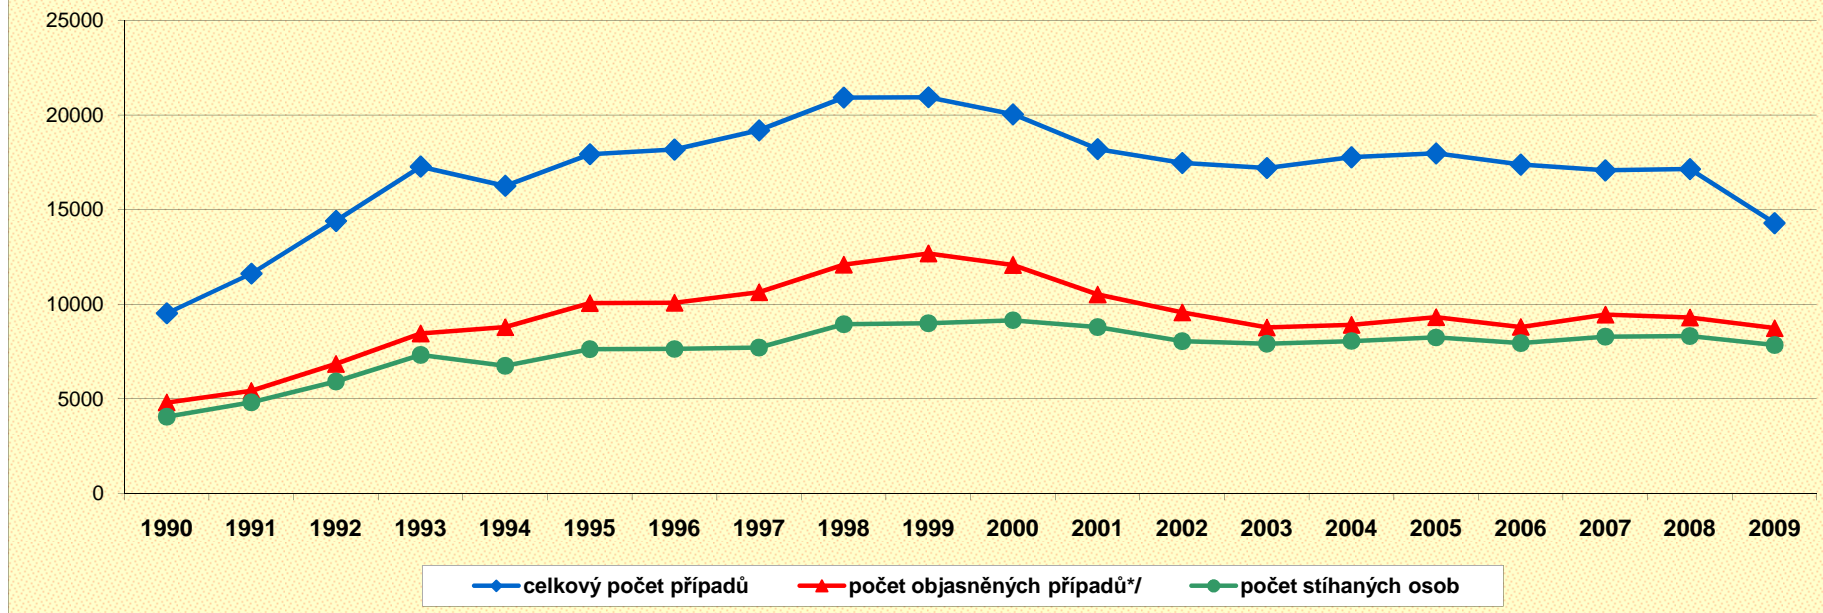

Jihočeský kraj - celková kriminalita

* / počet objasněných případů včetně dodatečně objasněných případů z let minulých

Pozn.: rok 2009 je atypický z důvodu přesunu okresu Pelhřimov

Jihočeský

	1990	1991	1992	1993	1994	1995	1996	1997	1998	1999	2000	2001	2002	2003	2004	2005	2006	2007	2008	2009
celkový počet případů	9515	11612	14399	17271	16255	17927	18173	19188	20922	20939	20037	18198	17467	17198	17769	17966	17377	17071	17137	14283
počet objasněných případů*/	4800	5413	6835	8447	8777	10054	10078	10632	12091	12685	12074	10509	9558	8768	8907	9310	8793	9446	9293	8727
počet stíhaných osob	4042	4806	5913	7307	6744	7616	7628	7703	8942	8983	9148	8780	8040	7902	8048	8237	7937	8280	8307	7836