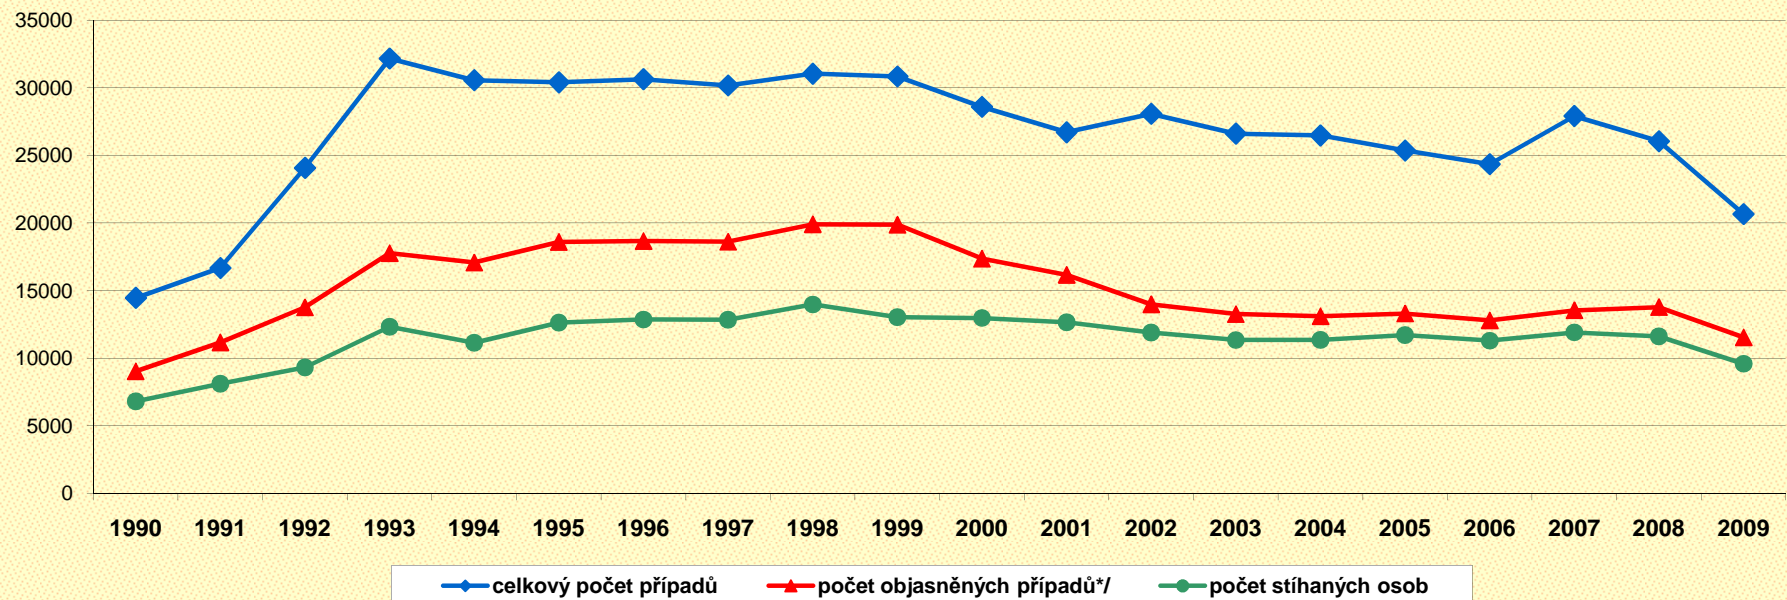

Východočeský kraj - celková kriminalita

* / počet objasněných případů včetně dodatečně objasněných případů z let minulých
Pozn.: rok 2009 je atypický z důvodu přesunu okresů Havlíčkův Brod a Semily

Východočeský

	1990	1991	1992	1993	1994	1995	1996	1997	1998	1999	2000	2001	2002	2003	2004	2005	2006	2007	2008	2009
celkový počet případů	14457	16674	24079	32175	30571	30420	30646	30187	31051	30850	28600	26715	28083	26618	26487	25366	24360	27920	26051	20661
počet objasněných případů*/	9020	11162	13757	17776	17077	18609	18672	18618	19914	19884	17365	16167	13985	13260	13102	13305	12790	13542	13778	11536
počet stíhaných osob	6802	8111	9311	12323	11134	12633	12859	12836	13972	13037	12973	12649	11898	11341	11360	11705	11295	11907	11613	9586