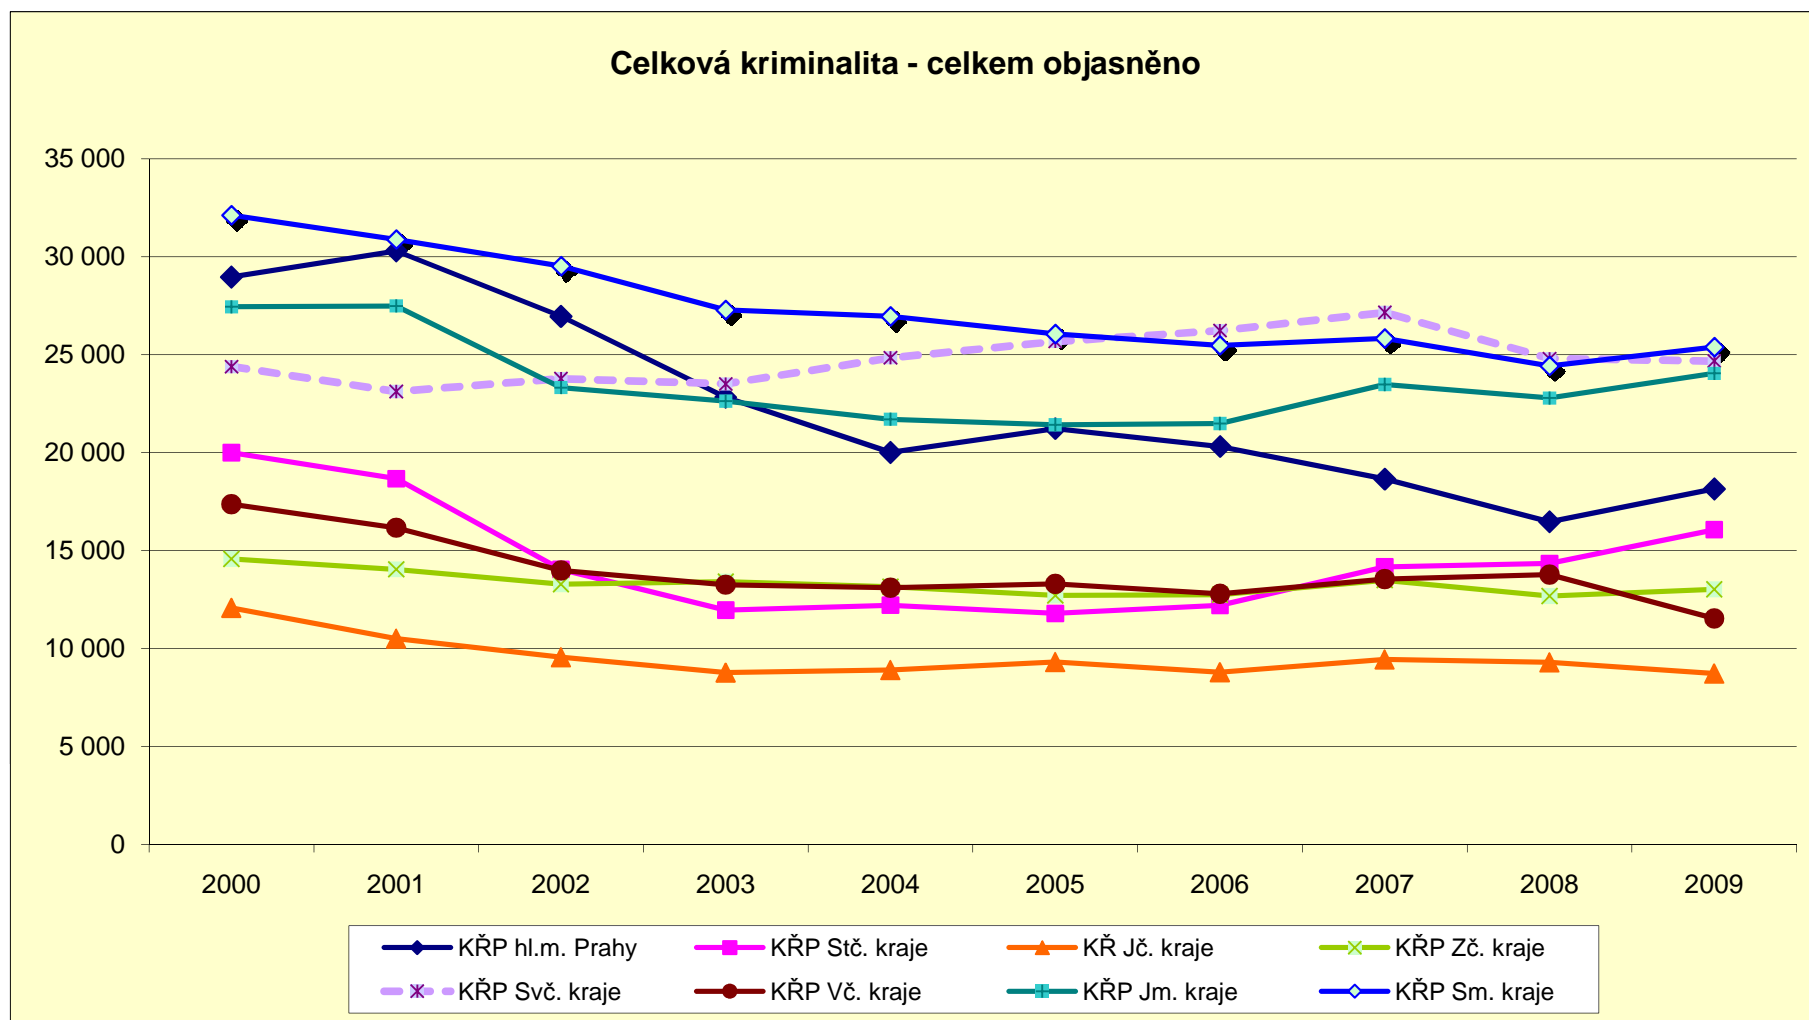

Celková trestná činnost

Pozn.: rok 2009 je atypický z důvodu přesunu okresů Havlíčkův Brod, Semily a Pelhřimov