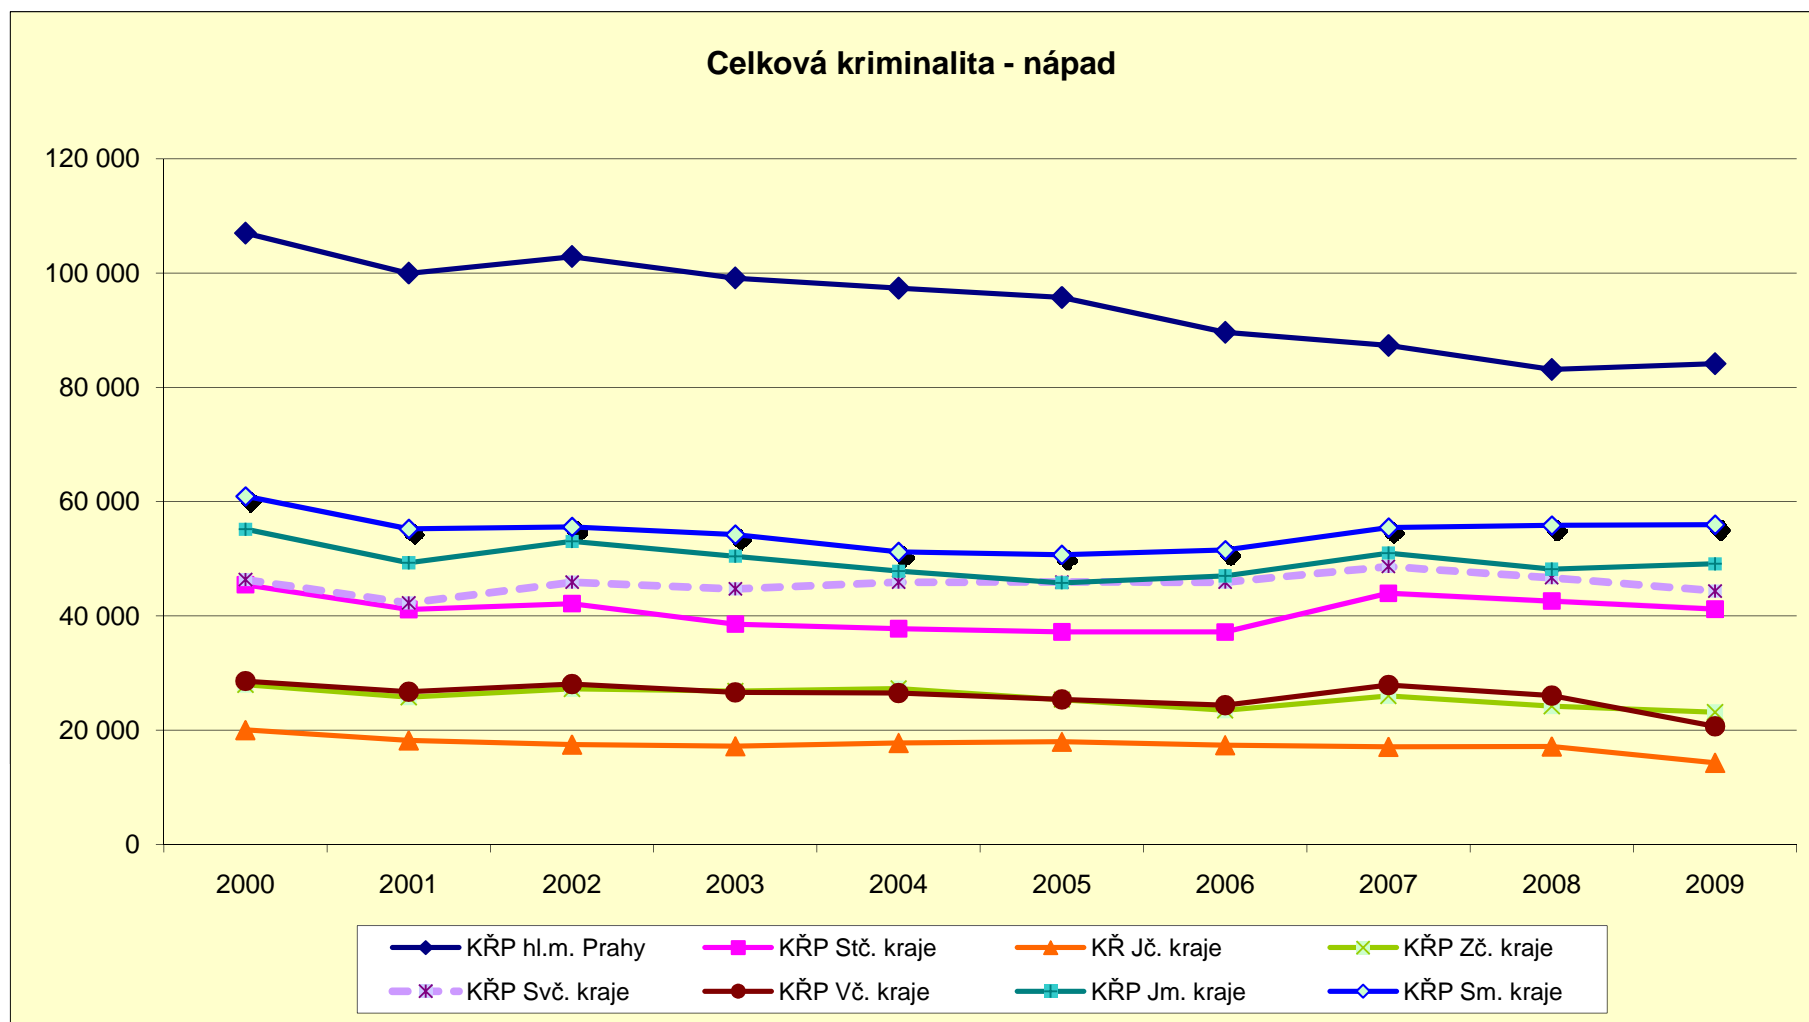

Celková trestná činnost

Pozn.: rok 2009 je atypický z důvodu přesunu okresů Havlíčkův Brod, Semily a Pelhřimov