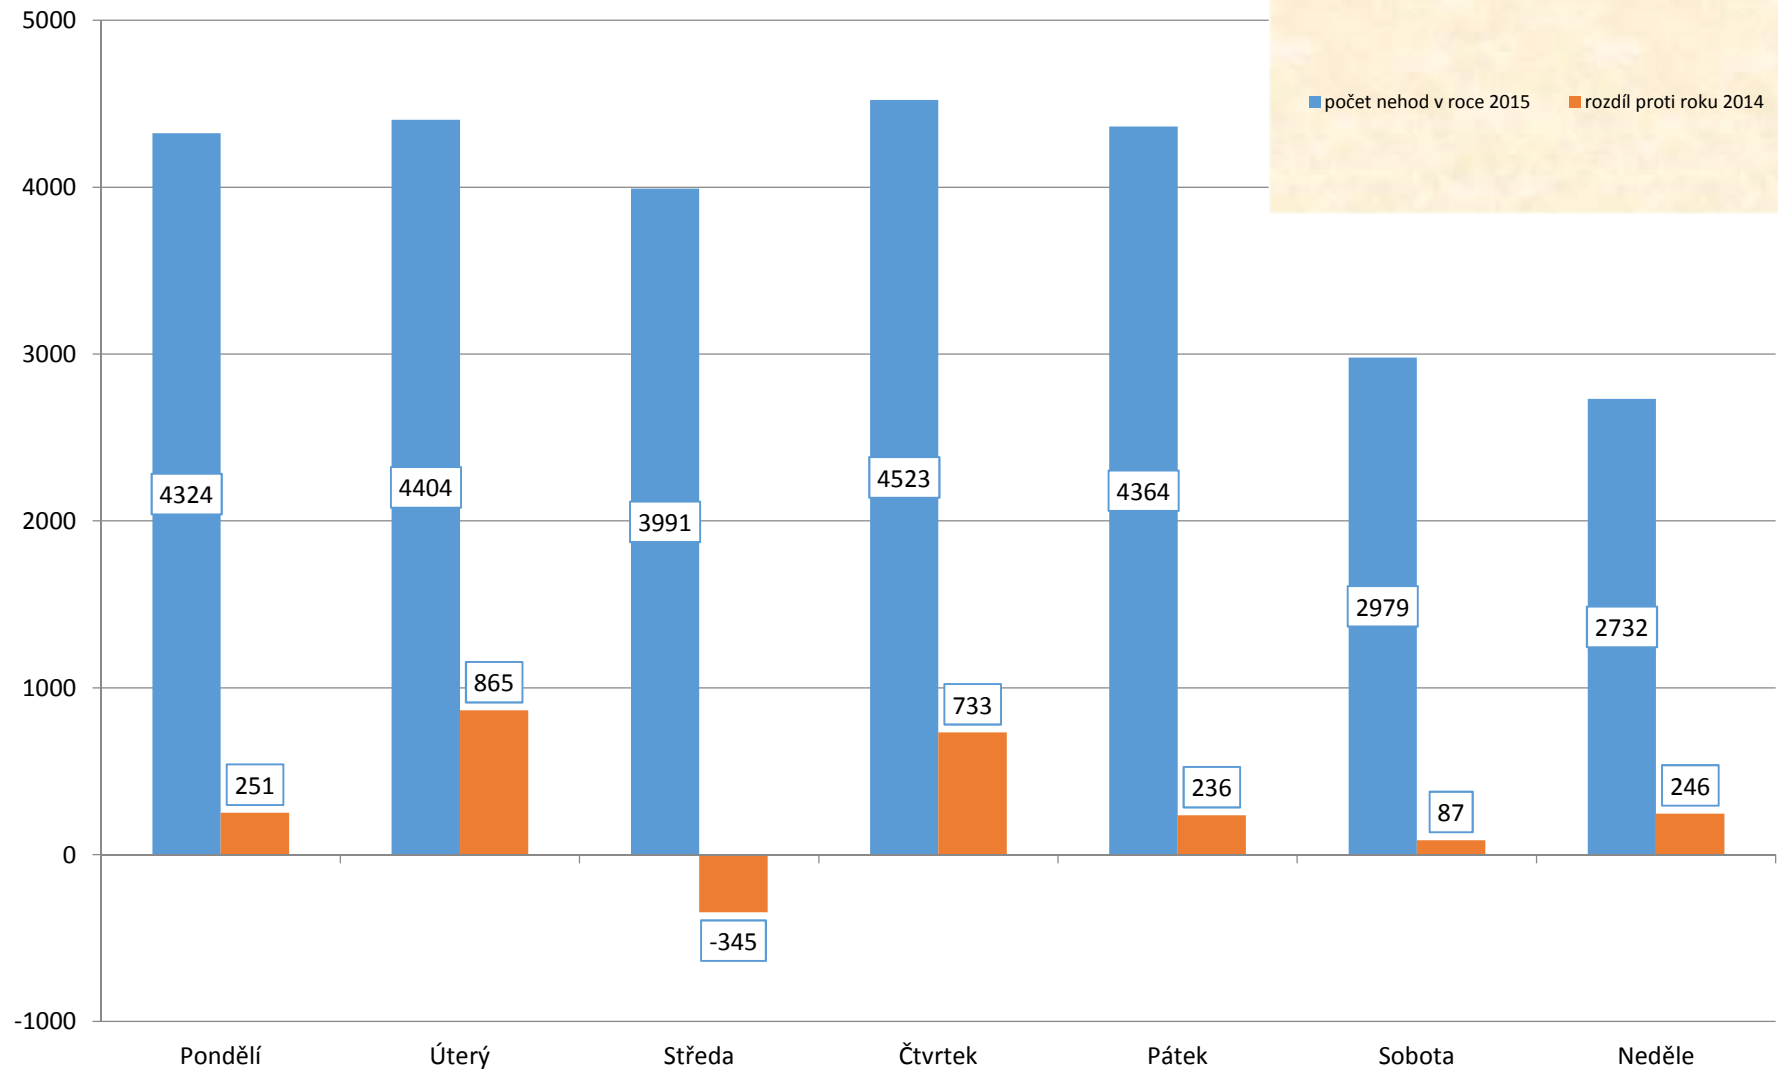

VÝVOJ POČTU NEHOD A JEJICH NÁSLEDKŮ; za leden až duben; od r. 1970

Počet usmrcených osob

Počty usmrcených osob v krajích, 2015

Nehody s následky na životě nebo zdraví v krajích, 2015

Porovnání počtu nehod po měsících - 2015

Porovnání usmrcených po měsících - 2015

Počet nehod v jednotlivých dnech týdne

Počet usmrcených v jednotlivých dnech týdne

Alkohol, kraje, podíl podle ‰ - rok 2015

usmrcené osoby podle věku v roce 2015

zraněné osoby podle věku v roce 2015