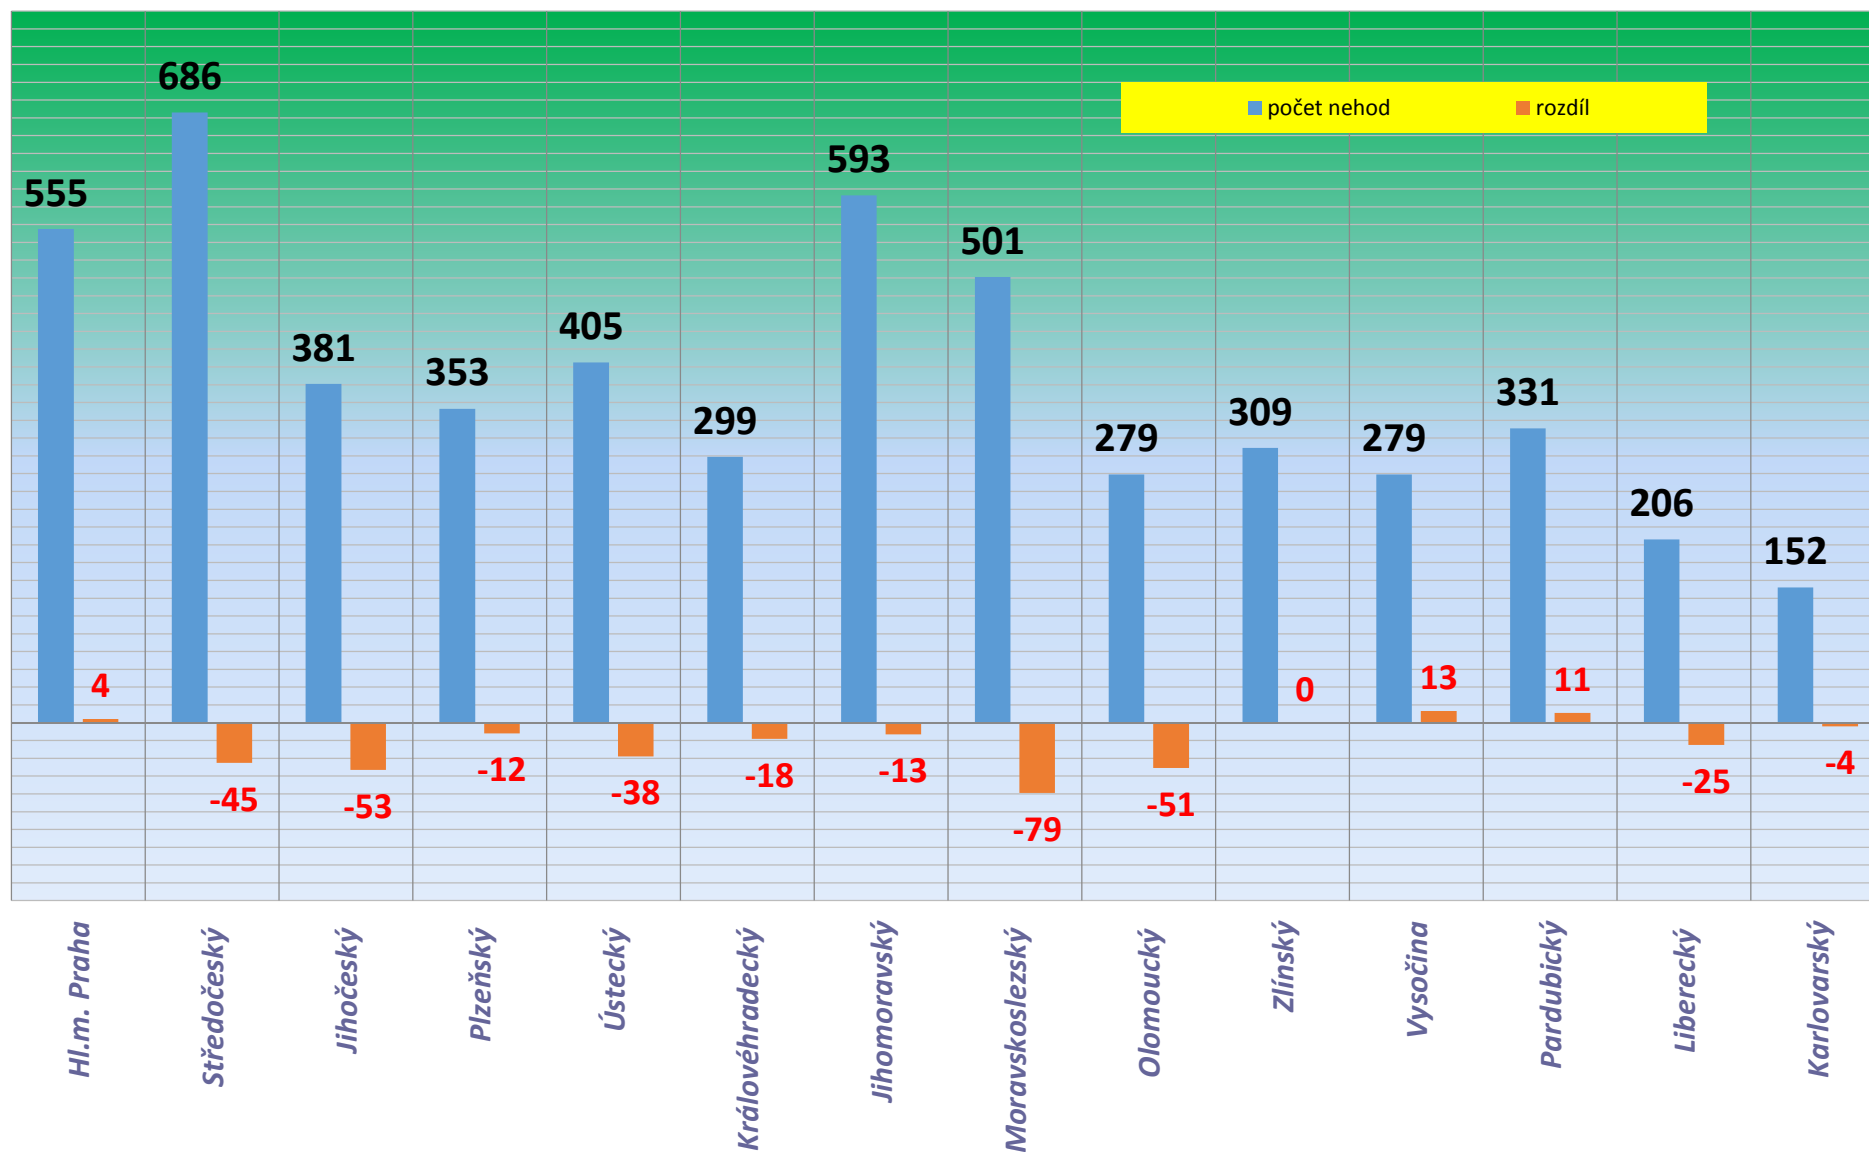

VÝVOJ POČTU NEHOD A JEJICH NÁSLEDKŮ; za leden až duben; od r. 1970

Počet usmrcených osob

Počty usmrcených osob v krajích, 2015

Nehody s následky na životě nebo zdraví v krajích, 2015

Porovnání počtu nehod po měsících - 2015

Porovnání usmrcených po měsících - 2015

Počet nehod v jednotlivých dnech týdne

Počet usmrcených v jednotlivých dnech týdne

Alkohol, kraje, podíl podle ‰ - rok 2015

usmrcené osoby podle věku v roce 2015

zraněné osoby podle věku v roce 2015