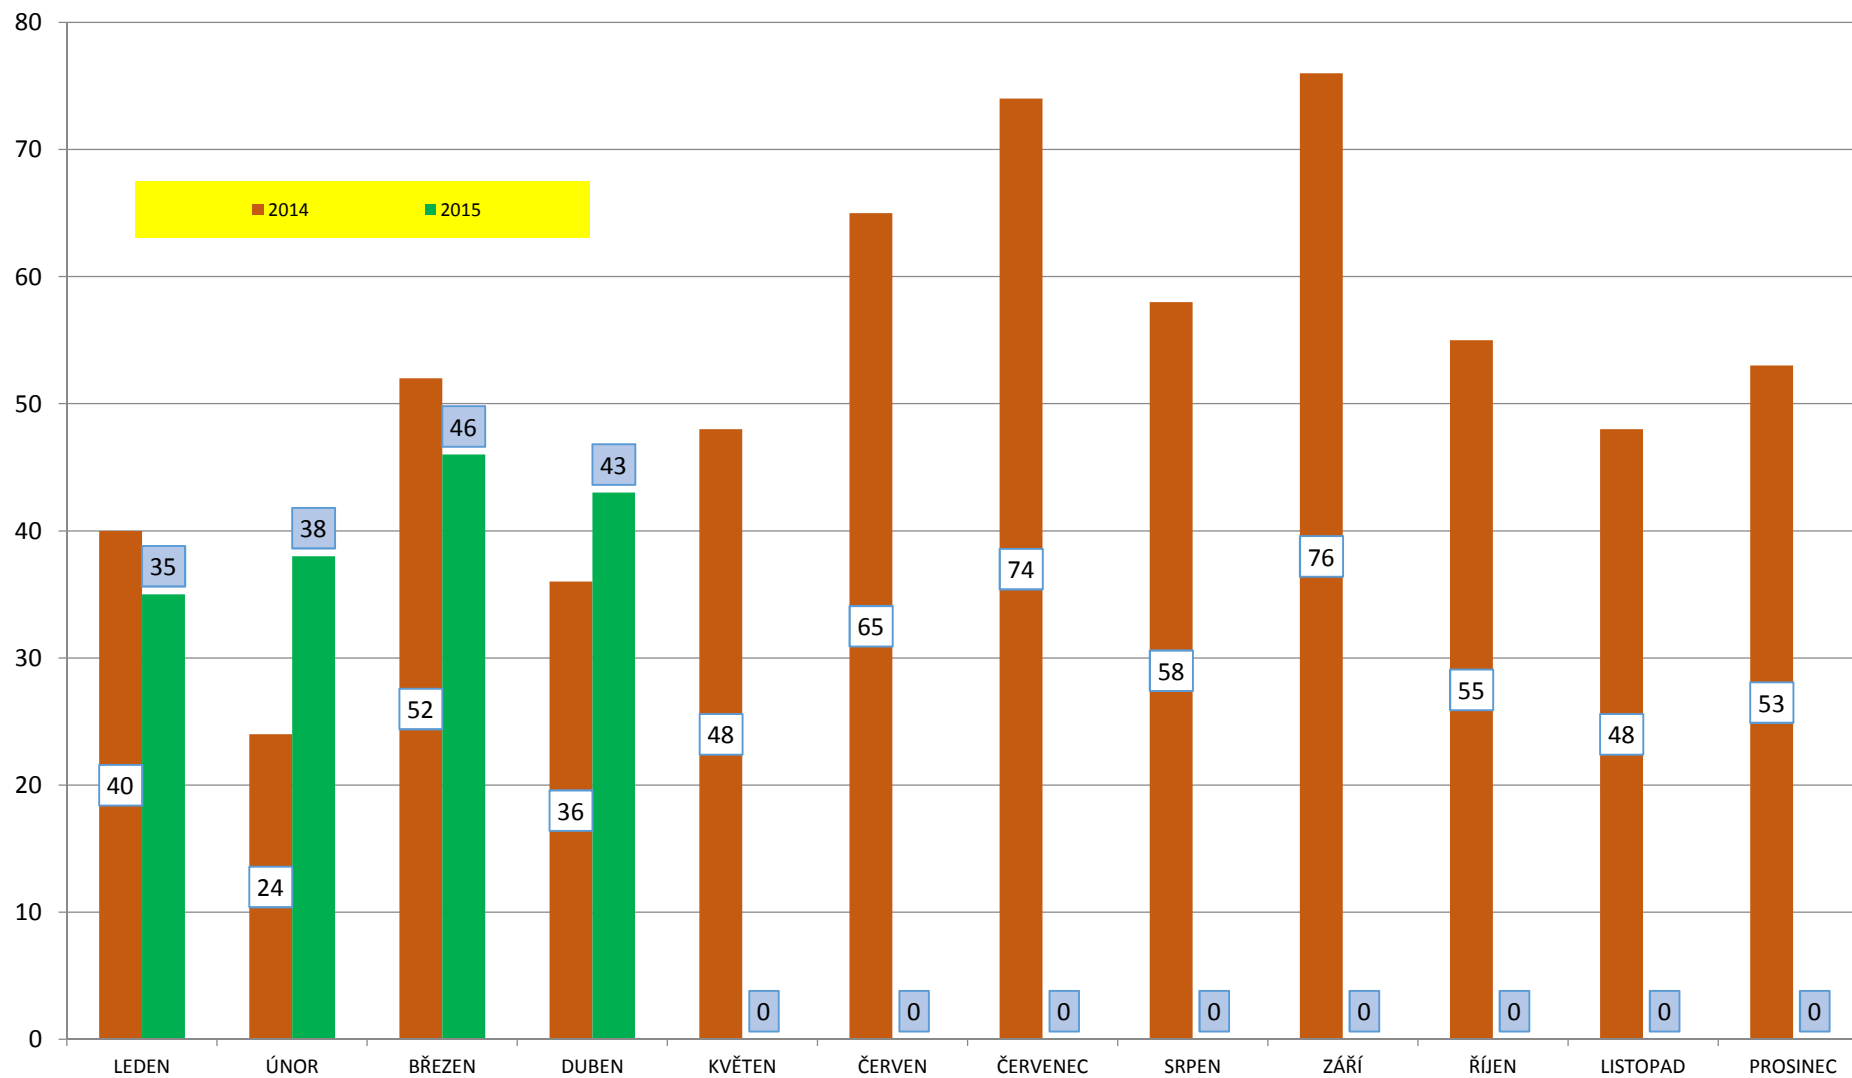

VÝVOJ POČTU NEHOD A JEJICH NÁSLEDKŮ; za leden až duben; od r. 1970

Počet usmrcených osob

Počty usmrcených osob v krajích, 2015

Nehody s následky na životě nebo zdraví v krajích, 2015

Porovnání počtu nehod po měsících - 2015

Porovnání usmrcených po měsících - 2015

Počet nehod v jednotlivých dnech týdne

Počet usmrcených v jednotlivých dnech týdne

Alkohol, kraje, podíl podle ‰ - rok 2015

usmrcené osoby podle věku v roce 2015

zraněné osoby podle věku v roce 2015