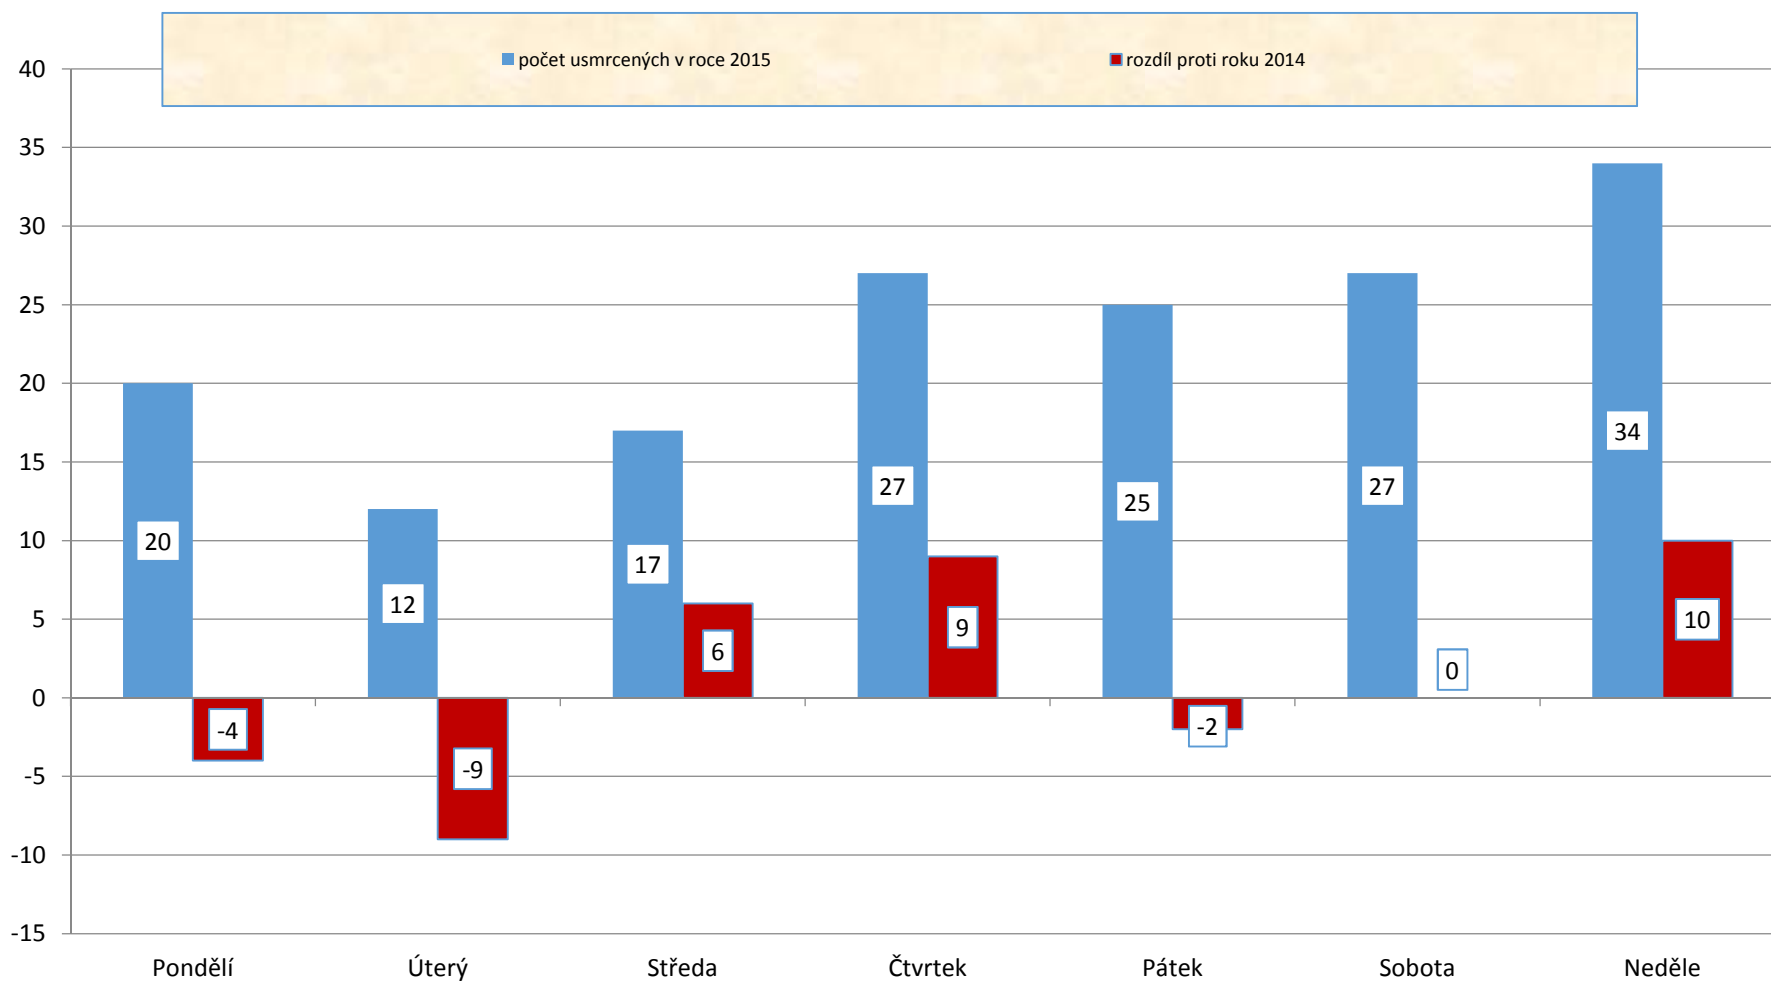

VÝVOJ POČTU NEHOD A JEJICH NÁSLEDKŮ; za leden až duben; od r. 1970

Počet usmrcených osob

Počty usmrcených osob v krajích, 2015

Nehody s následky na životě nebo zdraví v krajích, 2015

Porovnání počtu nehod po měsících - 2015

Porovnání usmrcených po měsících - 2015

Počet nehod v jednotlivých dnech týdne

Počet usmrcených v jednotlivých dnech týdne

Alkohol, kraje, podíl podle ‰ - rok 2015

usmrcené osoby podle věku v roce 2015

zraněné osoby podle věku v roce 2015