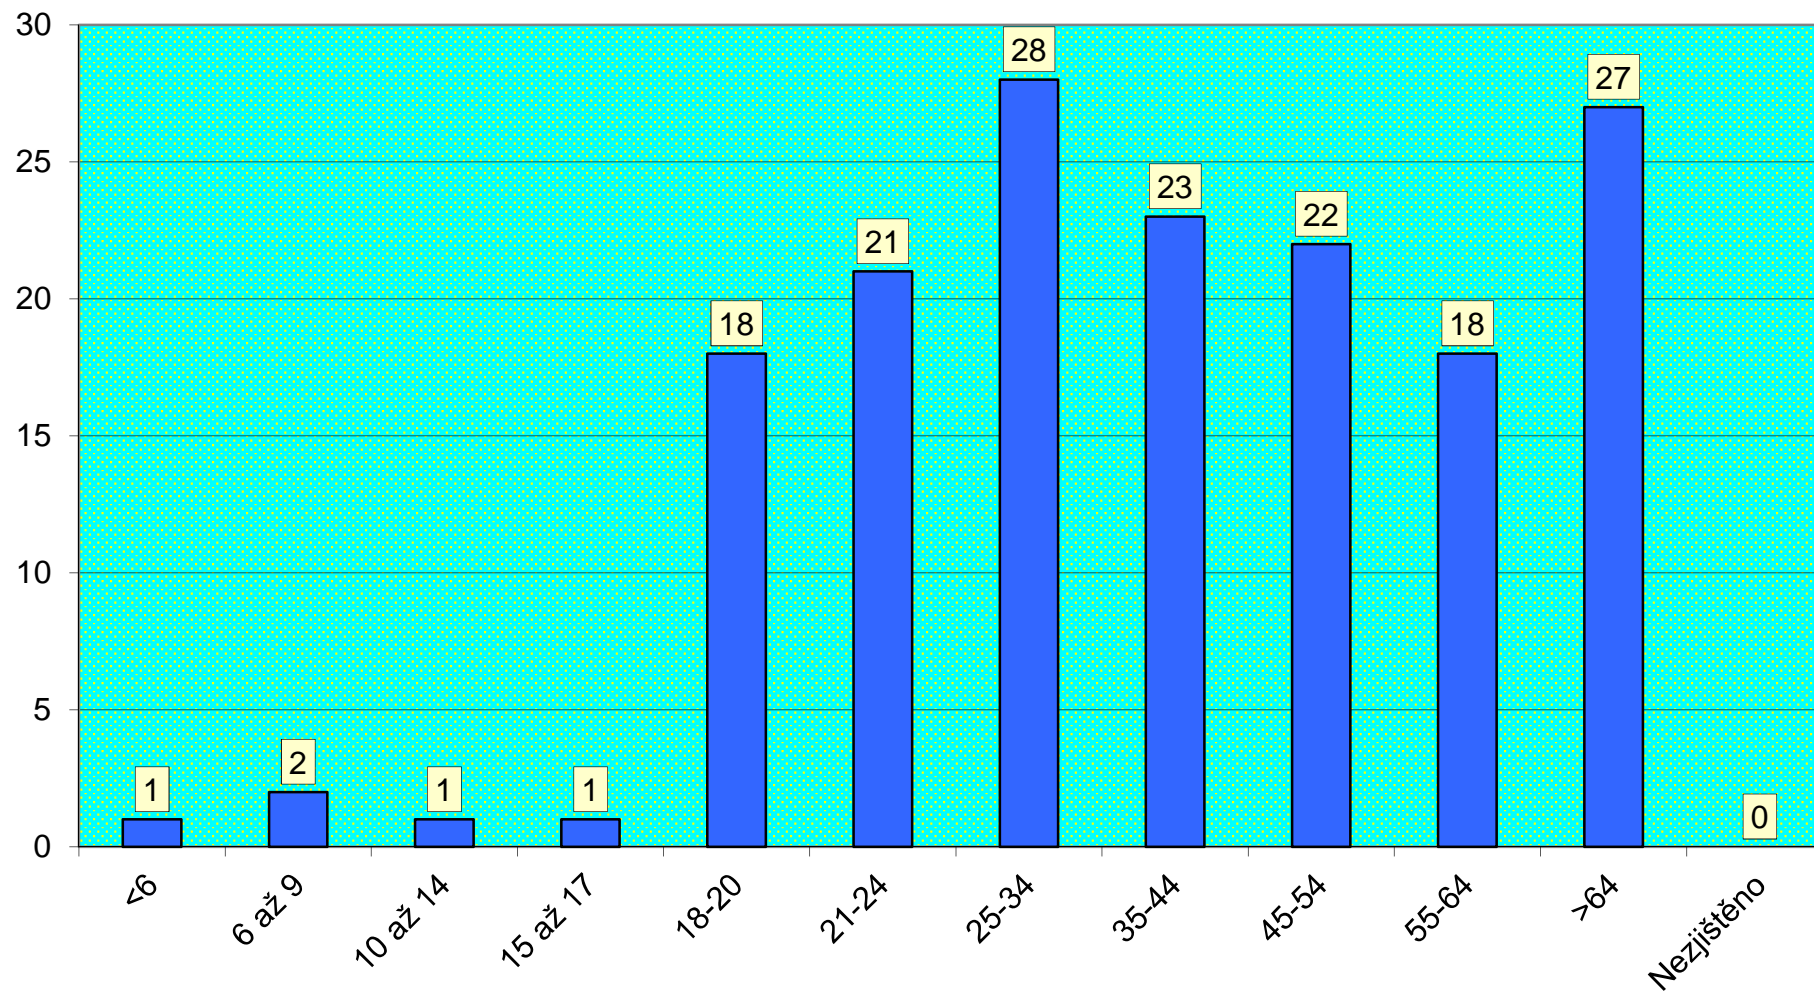

VÝVOJ POČTU NEHOD A JEJICH NÁSLEDKŮ; za leden až duben; od r. 1970

Počet usmrcených osob

Počty usmrcených osob v krajích, 2015

Nehody s následky na životě nebo zdraví v krajích, 2015

Porovnání počtu nehod po měsících - 2015

Porovnání usmrcených po měsících - 2015

Počet nehod v jednotlivých dnech týdne

Počet usmrcených v jednotlivých dnech týdne

Alkohol, kraje, podíl podle ‰ - rok 2015

usmrcené osoby podle věku v roce 2015

zraněné osoby podle věku v roce 2015