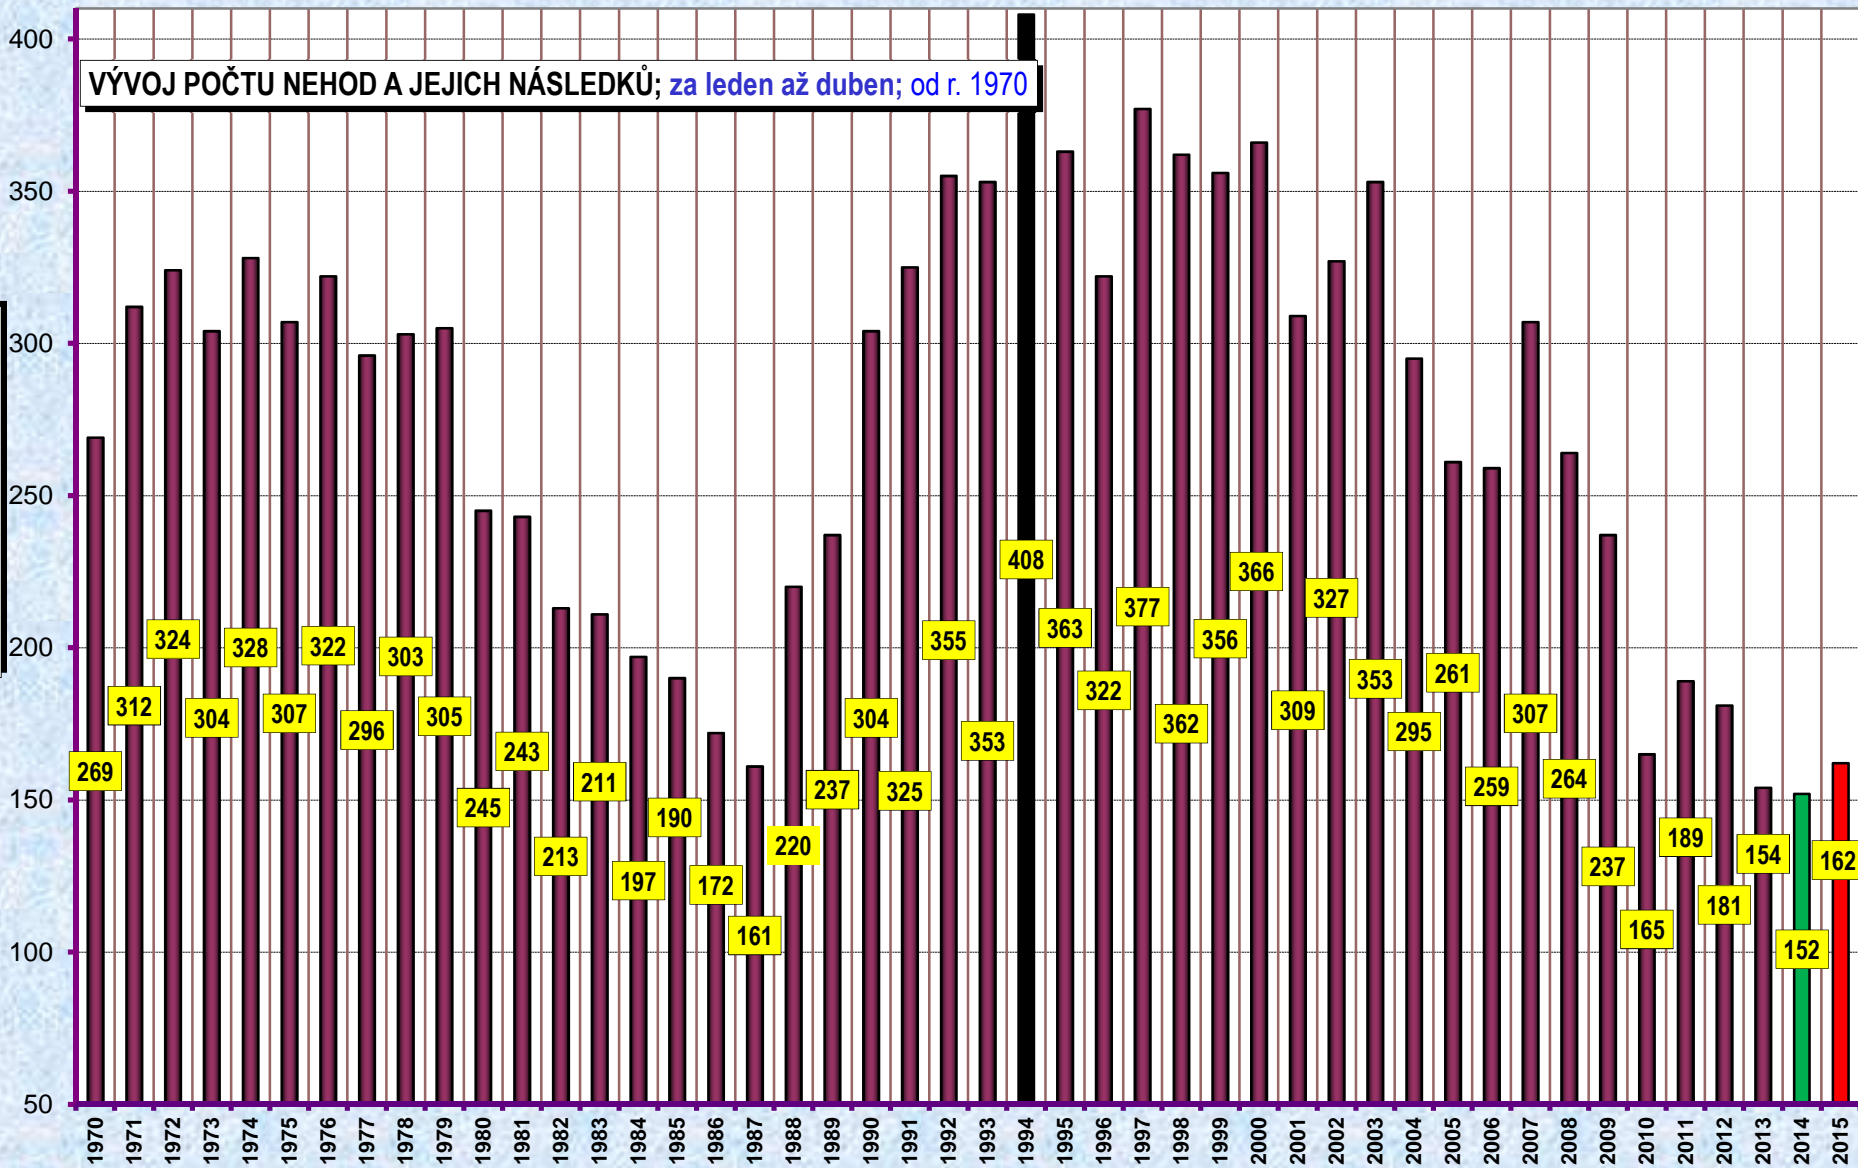

VÝVOJ POČTU NEHOD A JEJICH NÁSLEDKŮ; za leden až duben; od r. 1970

Počet usmrcených osob

Počty usmrcených osob v krajích, 2015

Nehody s následky na životě nebo zdraví v krajích, 2015

Porovnání počtu nehod po měsících - 2015

Porovnání usmrcených po měsících - 2015

Počet nehod v jednotlivých dnech týdne

Počet usmrcených v jednotlivých dnech týdne

Alkohol, kraje, podíl podle ‰ - rok 2015

usmrcené osoby podle věku v roce 2015

zraněné osoby podle věku v roce 2015