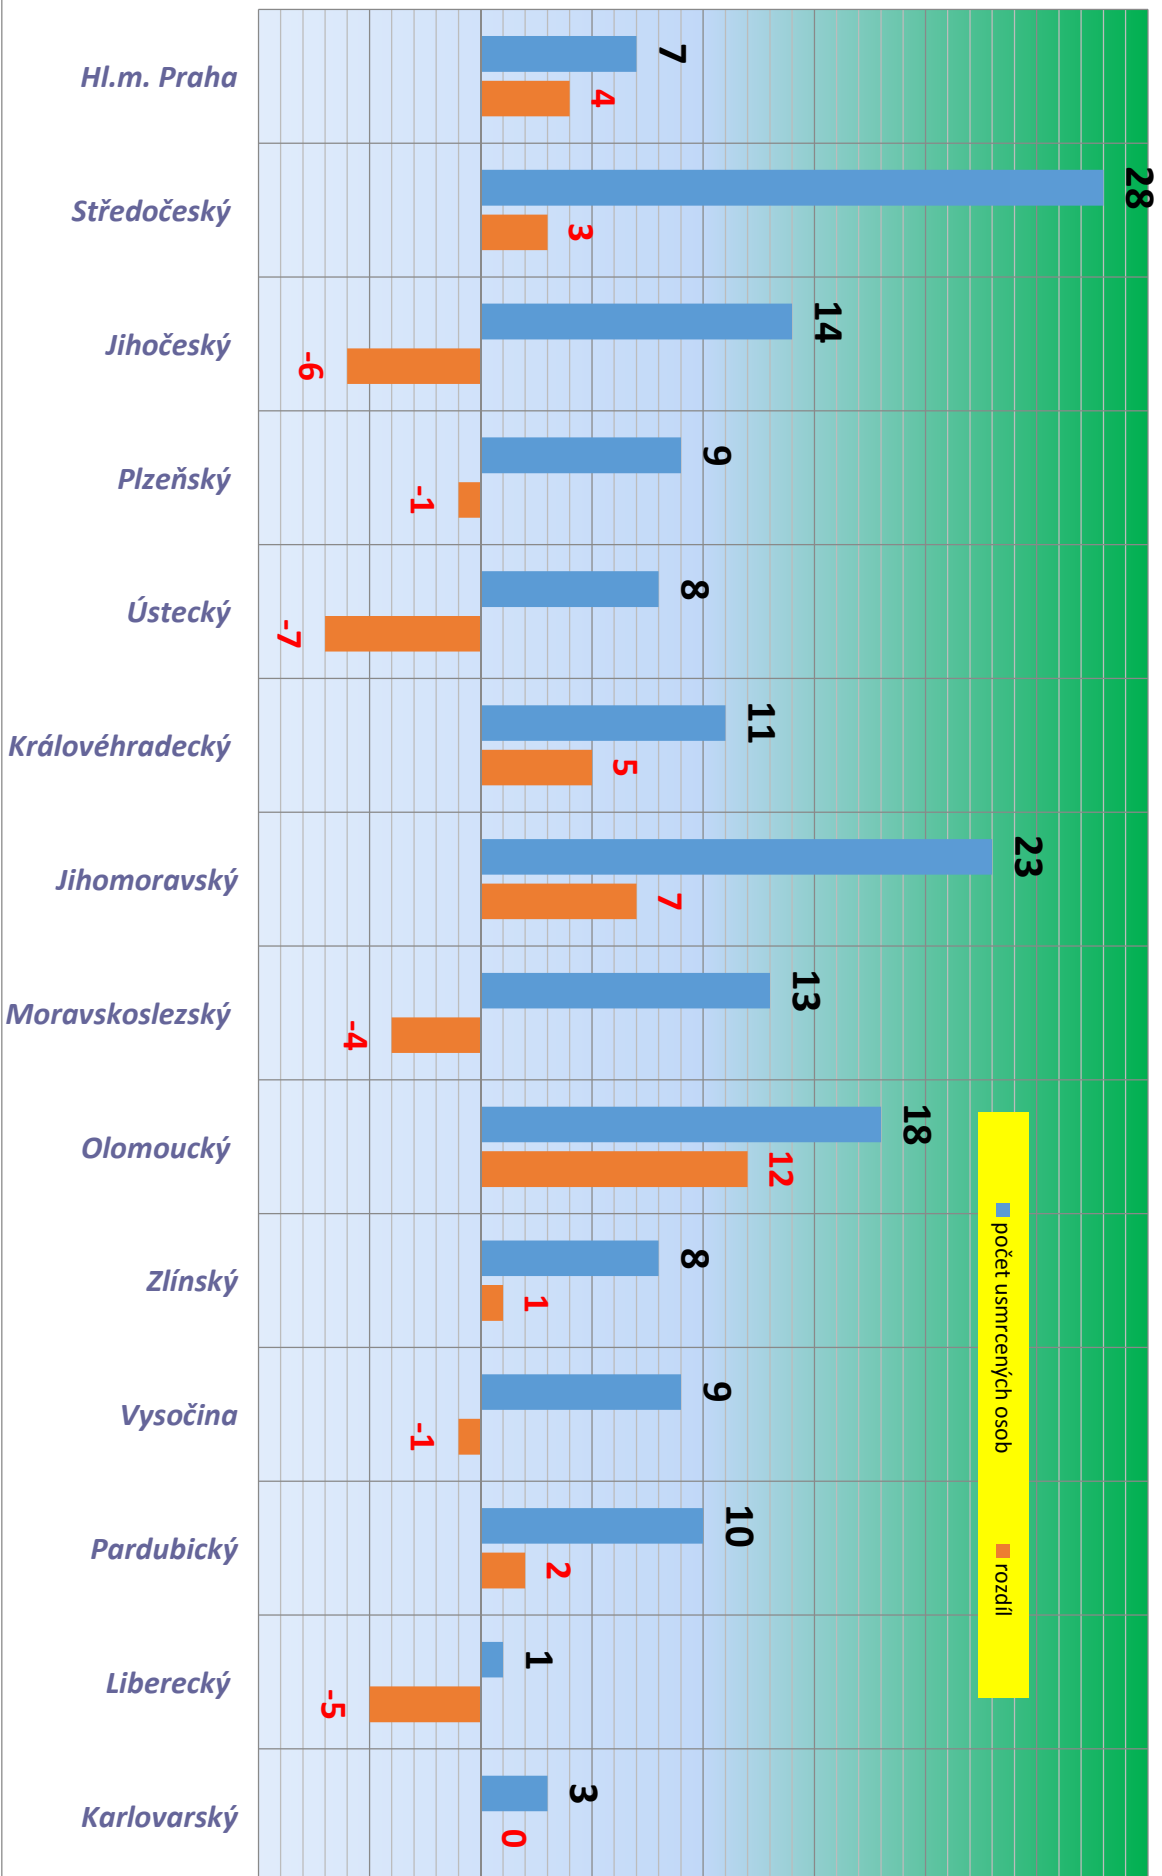

VÝVOJ POČTU NEHOD A JEJICH NÁSLEDKŮ; za leden až duben; od r. 1970

Počet usmrcených osob

Počty usmrcených osob v krajích, 2015

Nehody s následky na životě nebo zdraví v krajích, 2015

Porovnání počtu nehod po měsících - 2015

Porovnání usmrcených po měsících - 2015

Počet nehod v jednotlivých dnech týdne

Počet usmrcených v jednotlivých dnech týdne

Alkohol, kraje, podíl podle ‰ - rok 2015

usmrcené osoby podle věku v roce 2015

zraněné osoby podle věku v roce 2015