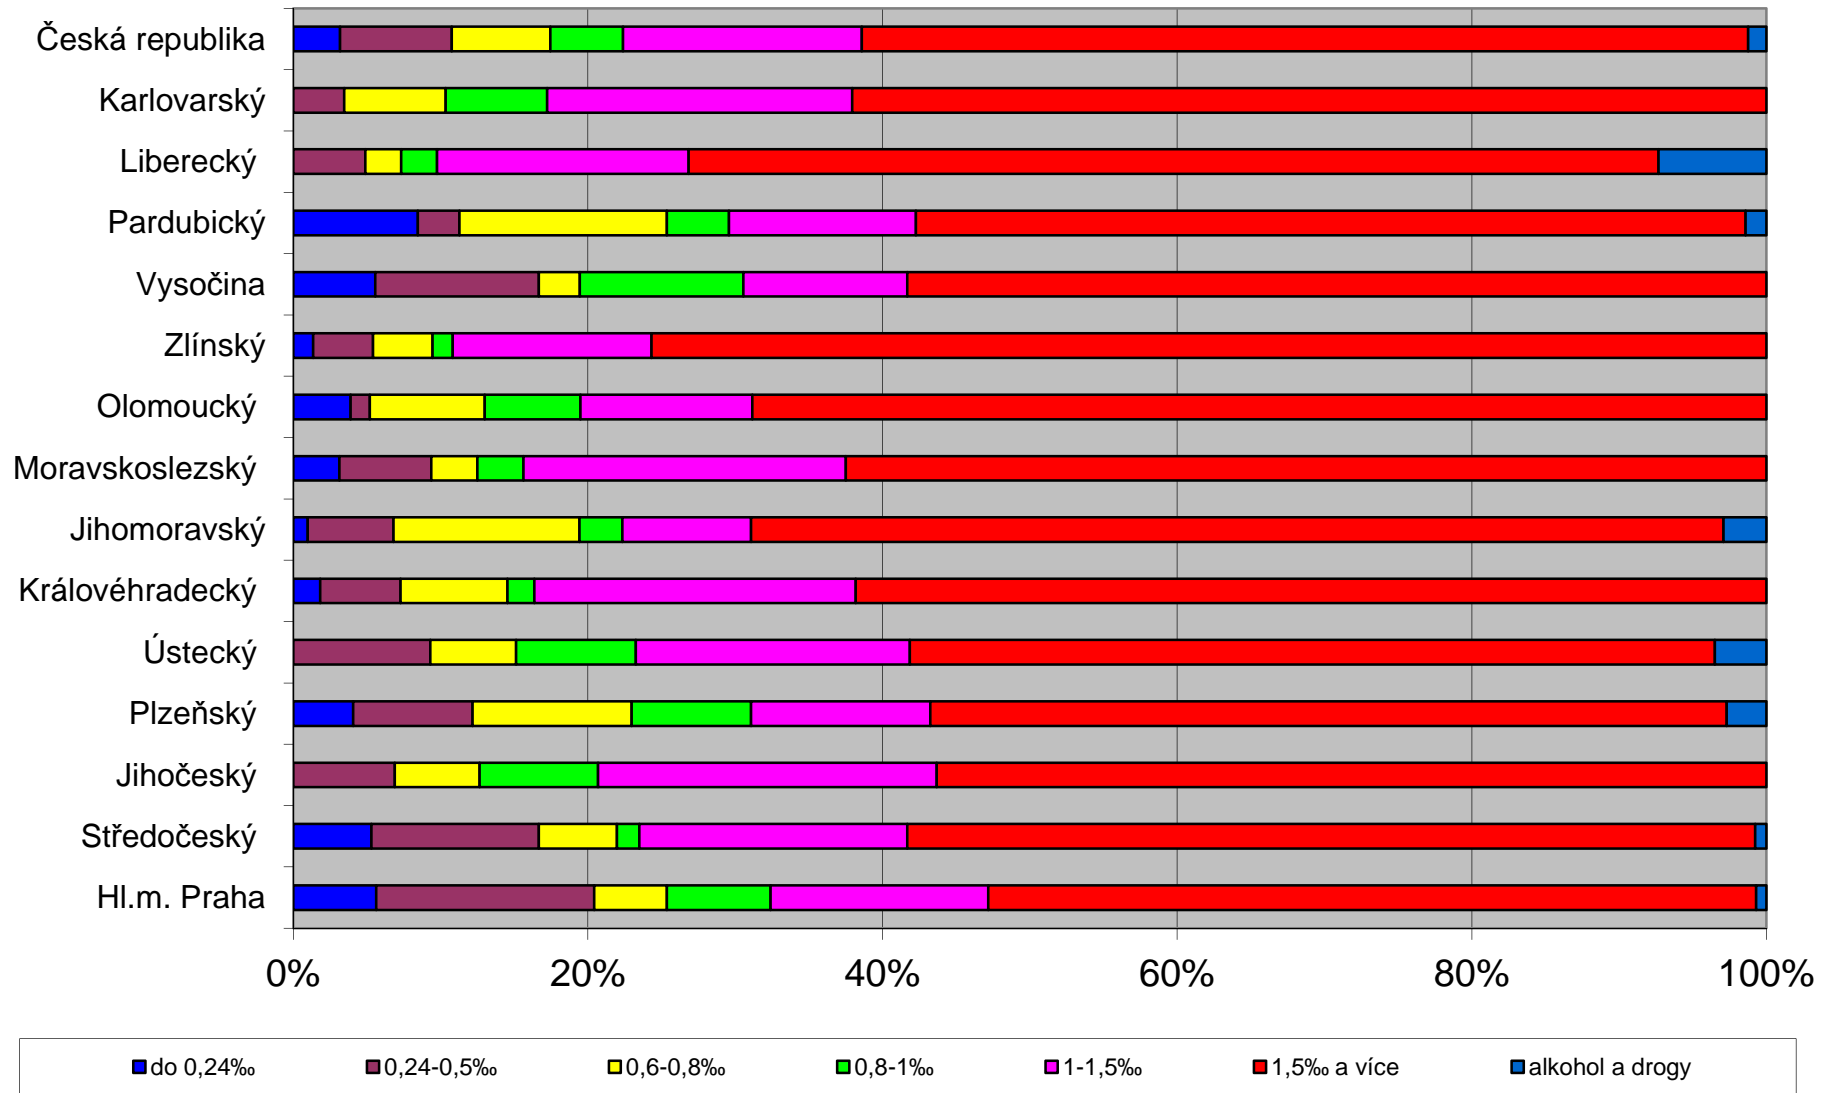

Porovnání usmrcených po měsících - 2015

Počet nehod v jednotlivých dnech týdne

Počet usmrcených v jednotlivých dnech týdne

Alkohol, kraje, podíl podle ‰ - rok 2015

usmrcené osoby podle věku v roce 2015

zraněné osoby podle věku v roce 2015