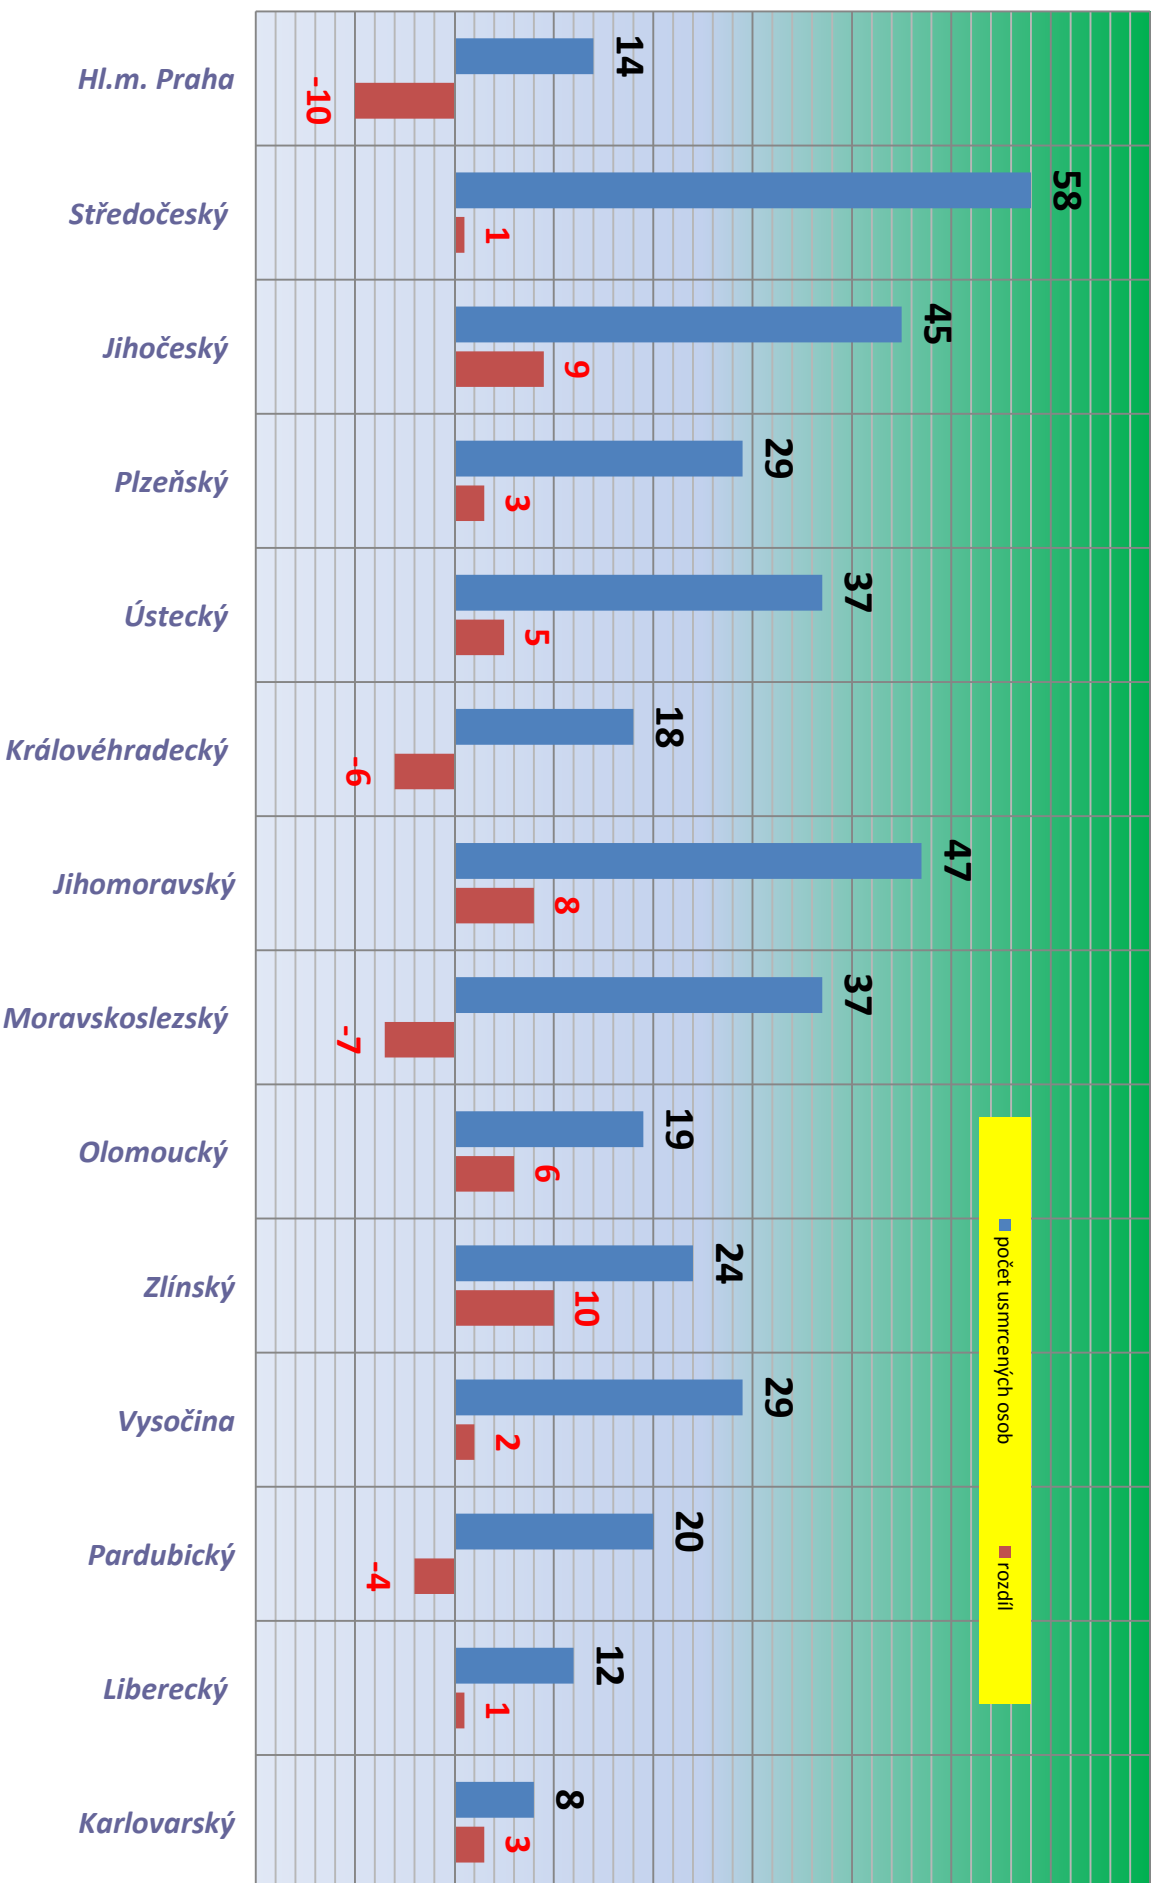

VÝVOJ POČTU NEHOD A JEJICH NÁSLEDKŮ, za leden až srpen od r. 1989

**VÝVOJ POČTU USMRCENÝCH OSOB,  
za leden až srpen od r. 1970**

# Rozdíly usmrcených - leden až srpen

## Počty usmrcených osob v krajích, leden - srpen 2014

## VÝVOJ POČTU NEHOD A JEJICH NÁSLEDKŮ; prázdniny od roku 1990