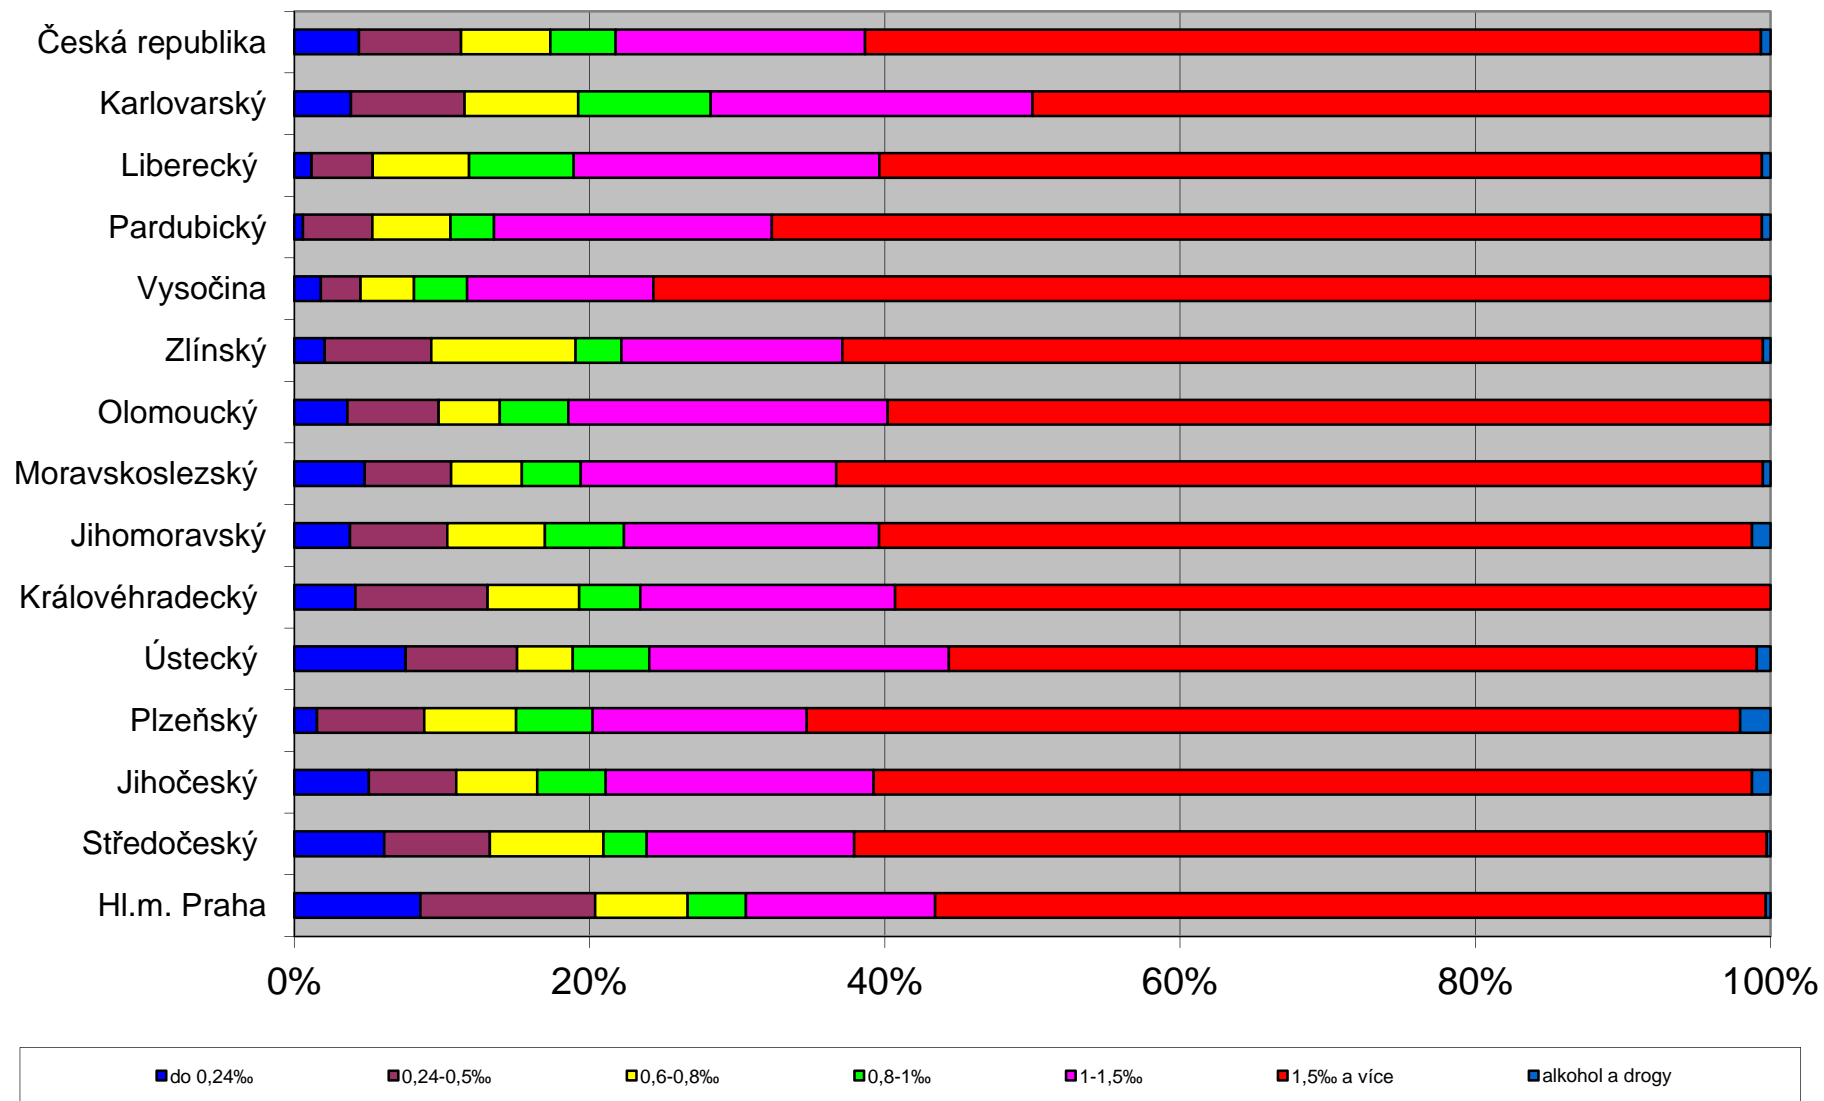

## Porovnání usmrcených po měsících - 2014

## Počet nehod v jednotlivých dnech týdne

## Počet usmrcených v jednotlivých dnech týdne

## Alkohol, kraje, podíl podle ‰ - leden - srpen 2014