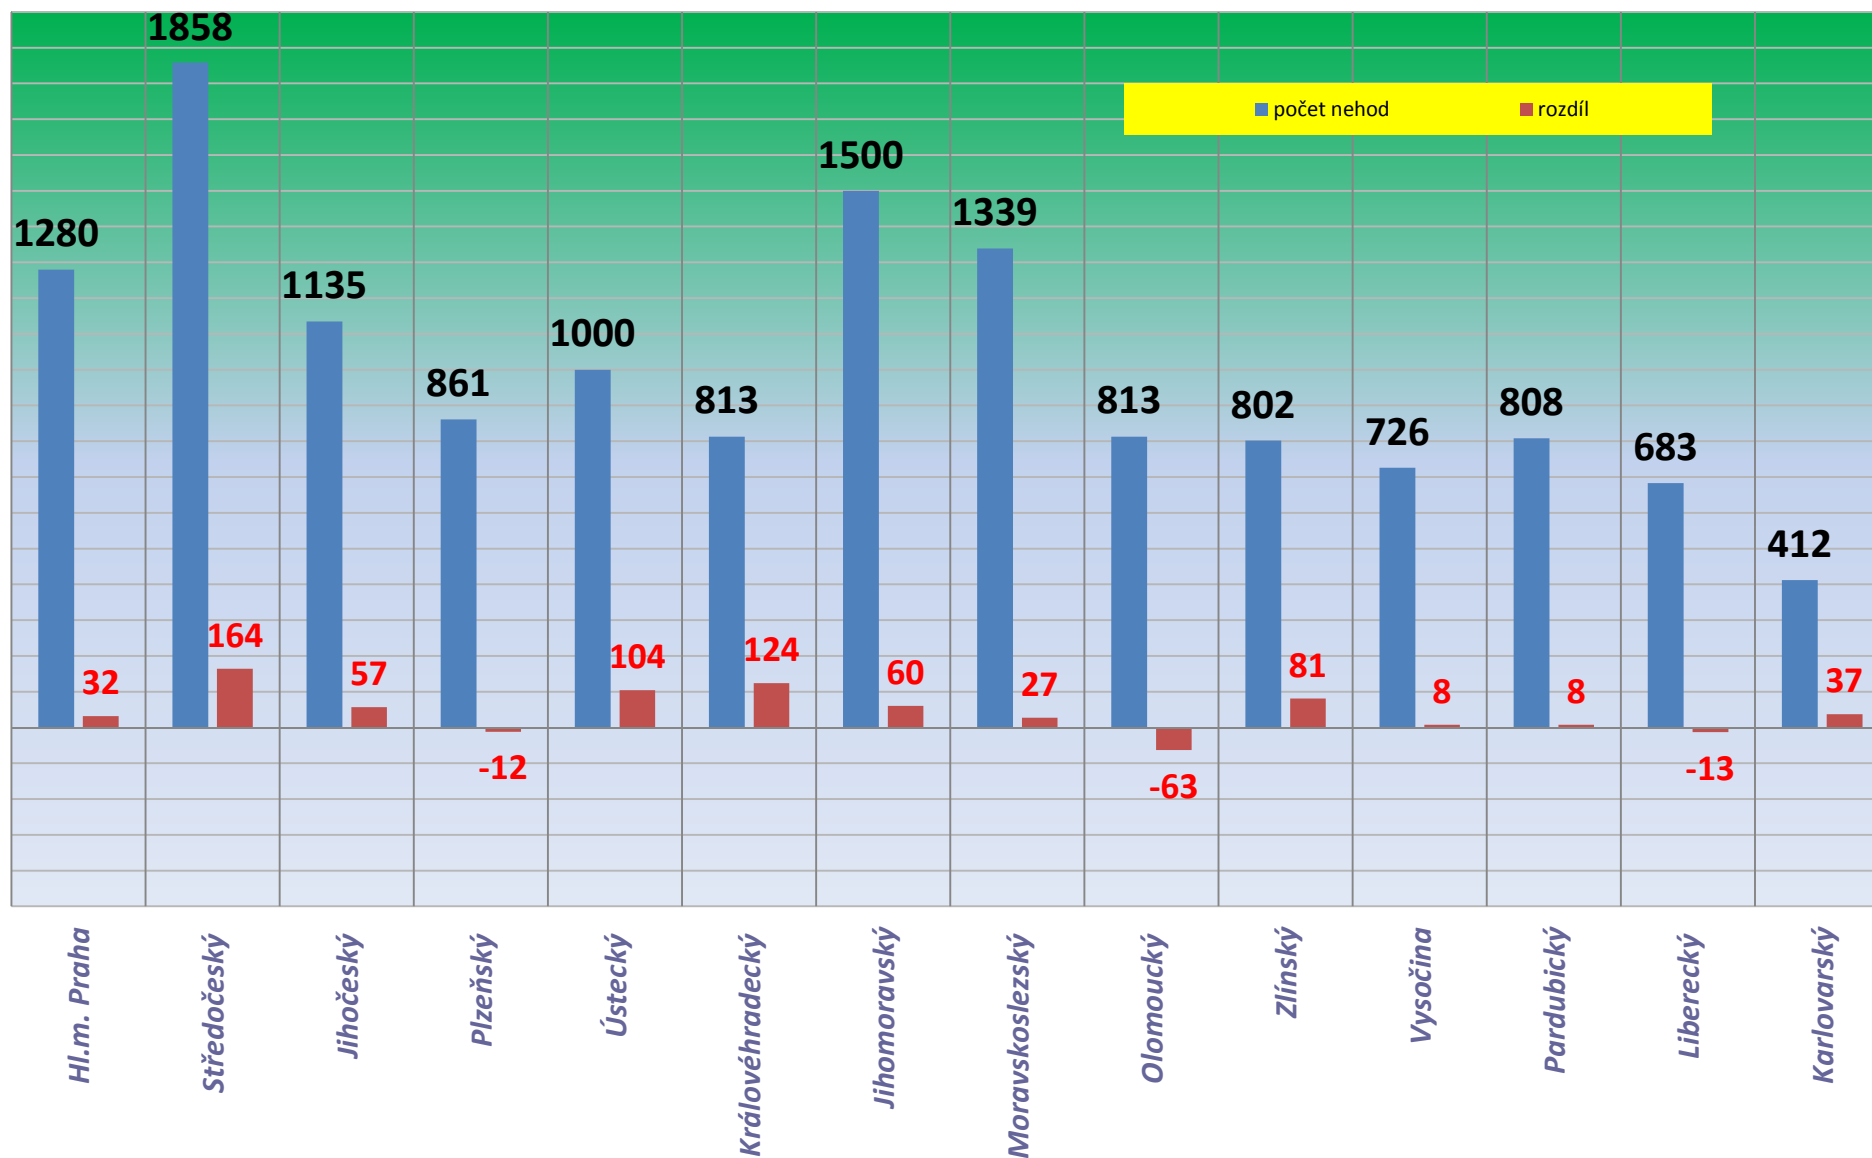

Nehody s následky na životě nebo zdraví v krajích

leden - srpen 2014