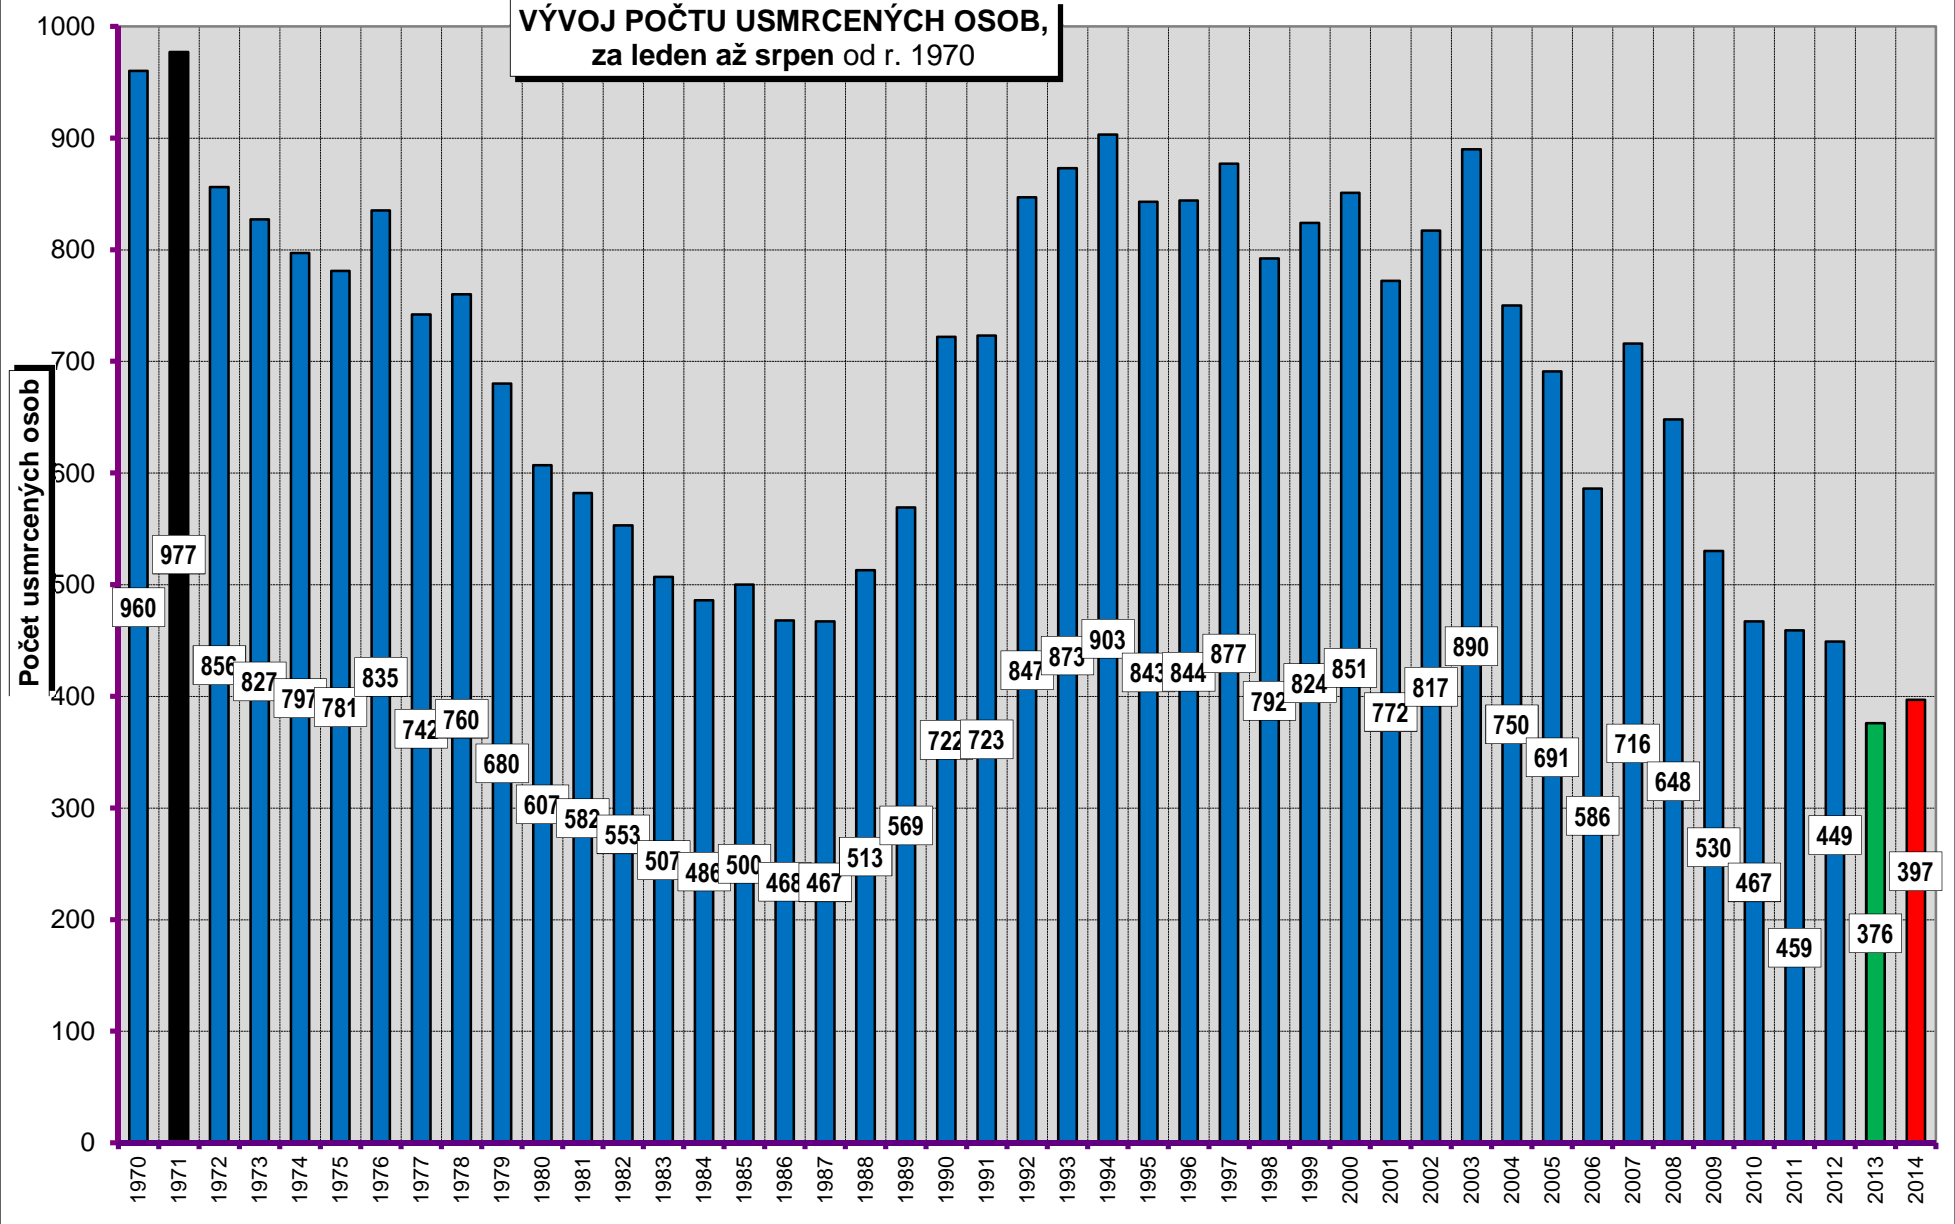

VÝVOJ POČTU NEHOD A JEJICH NÁSLEDKŮ, za leden až srpen od r. 1989

**VÝVOJ POČTU USMRCENÝCH OSOB,  
za leden až srpen od r. 1970**

# Rozdíly usmrcených - leden až srpen

## Počty usmrcených osob v krajích, leden - srpen 2014