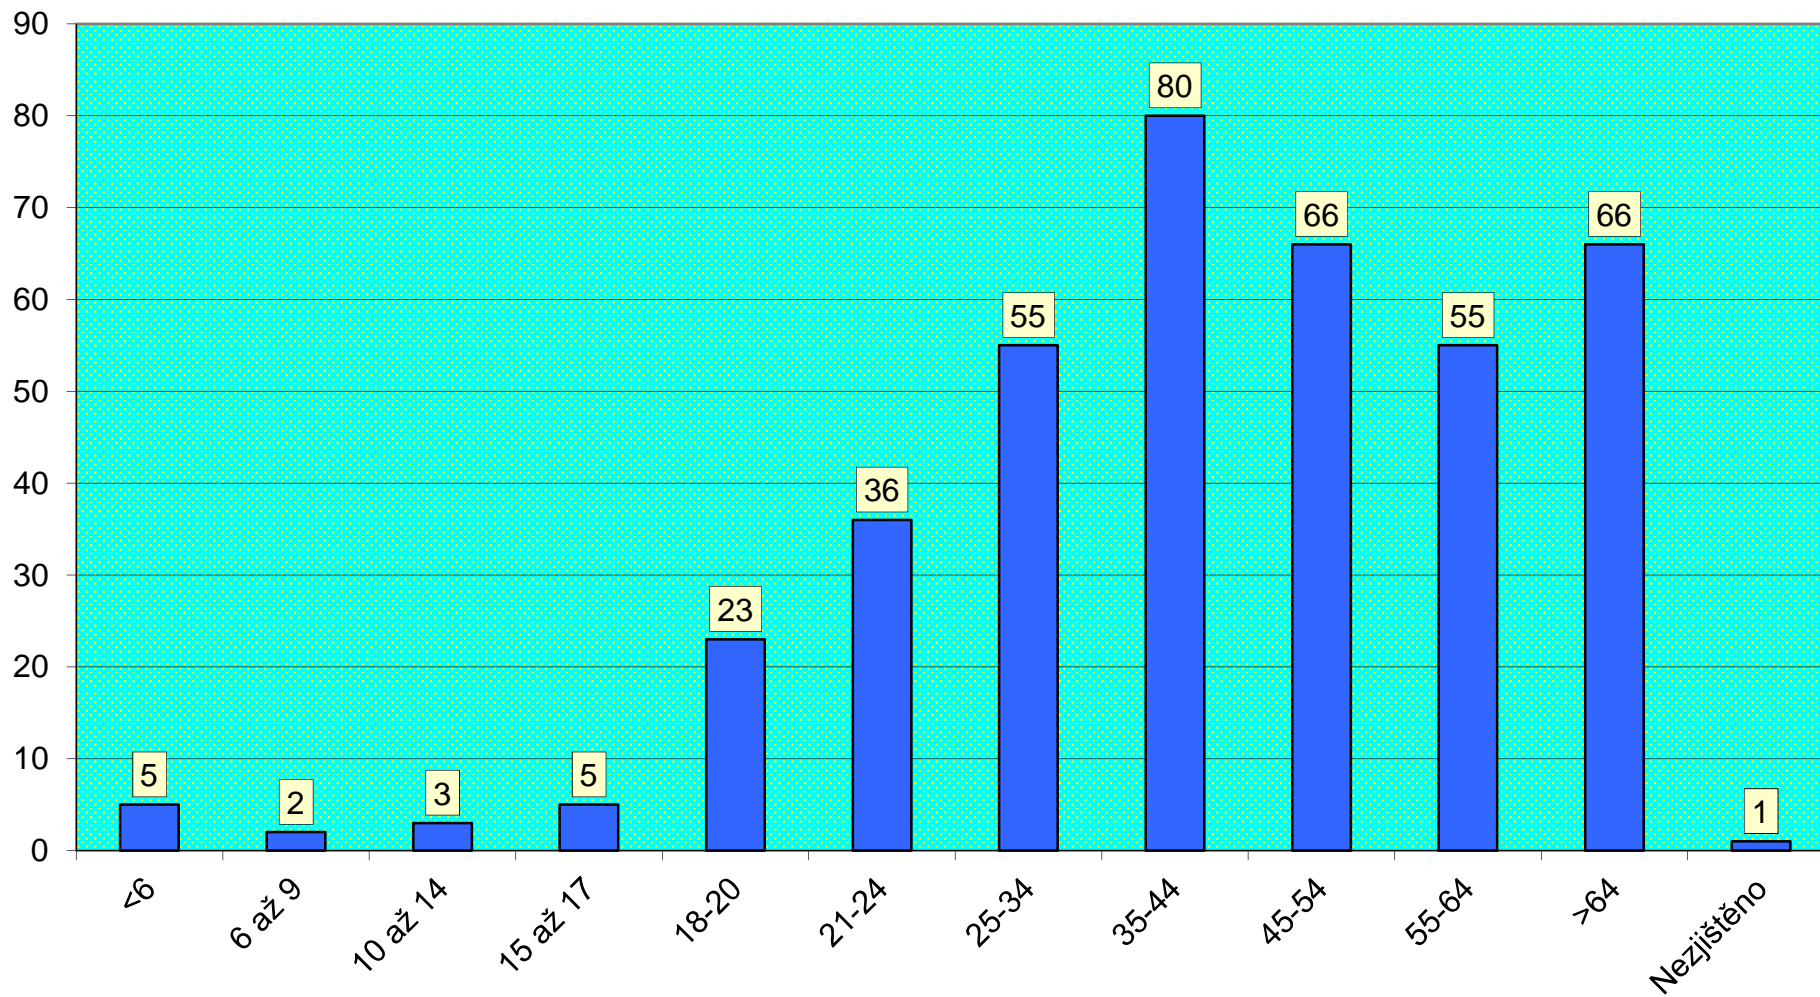

usmrcené osoby podle věku v roce 2014 (8 měsíců)