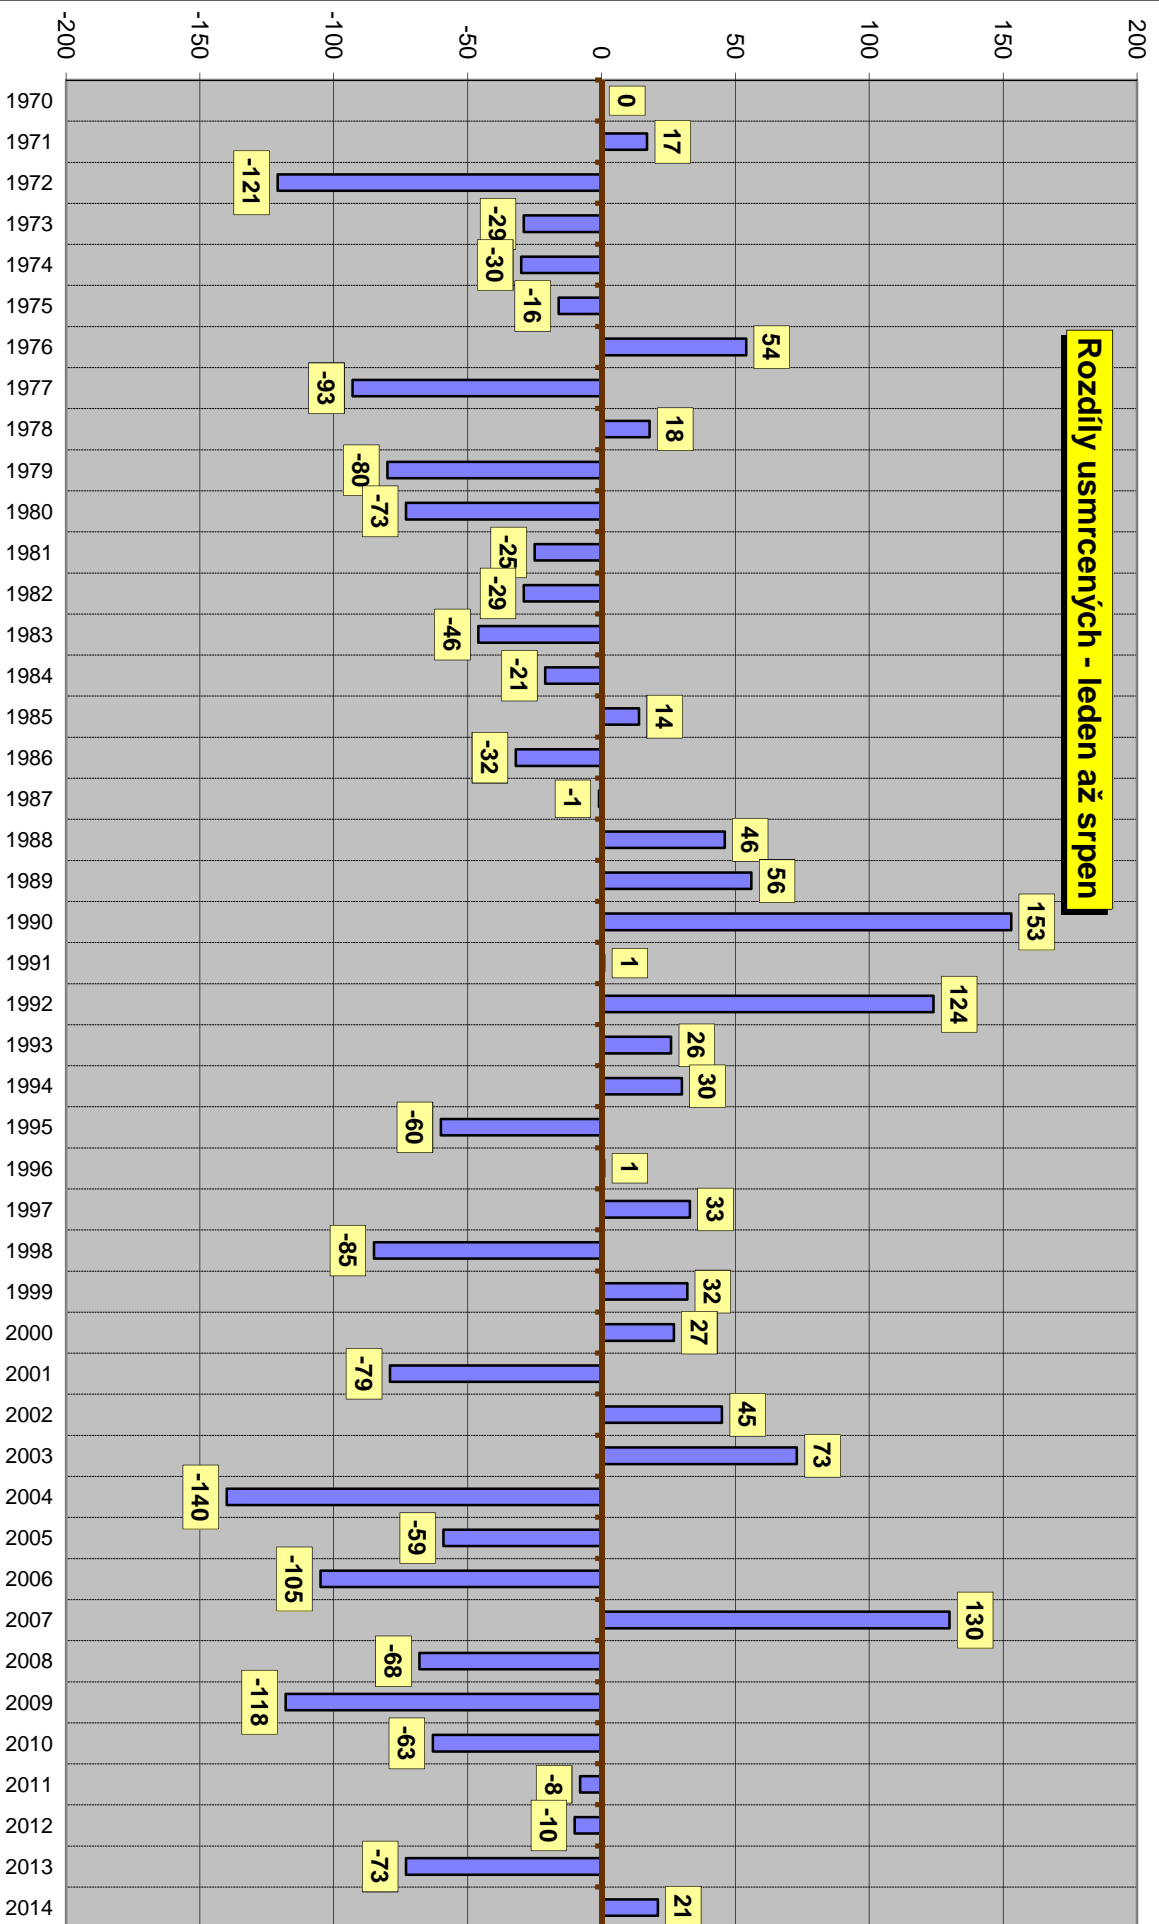

VÝVOJ POČTU NEHOD A JEJICH NÁSLEDKŮ, za leden až srpen od r. 1989

**VÝVOJ POČTU USMRCENÝCH OSOB,  
za leden až srpen od r. 1970**

## Počty usmrcených osob v krajích, leden - srpen 2014

## Porovnání počtu nehod po měsících - 2014

## Počet nehod v jednotlivých dnech týdne