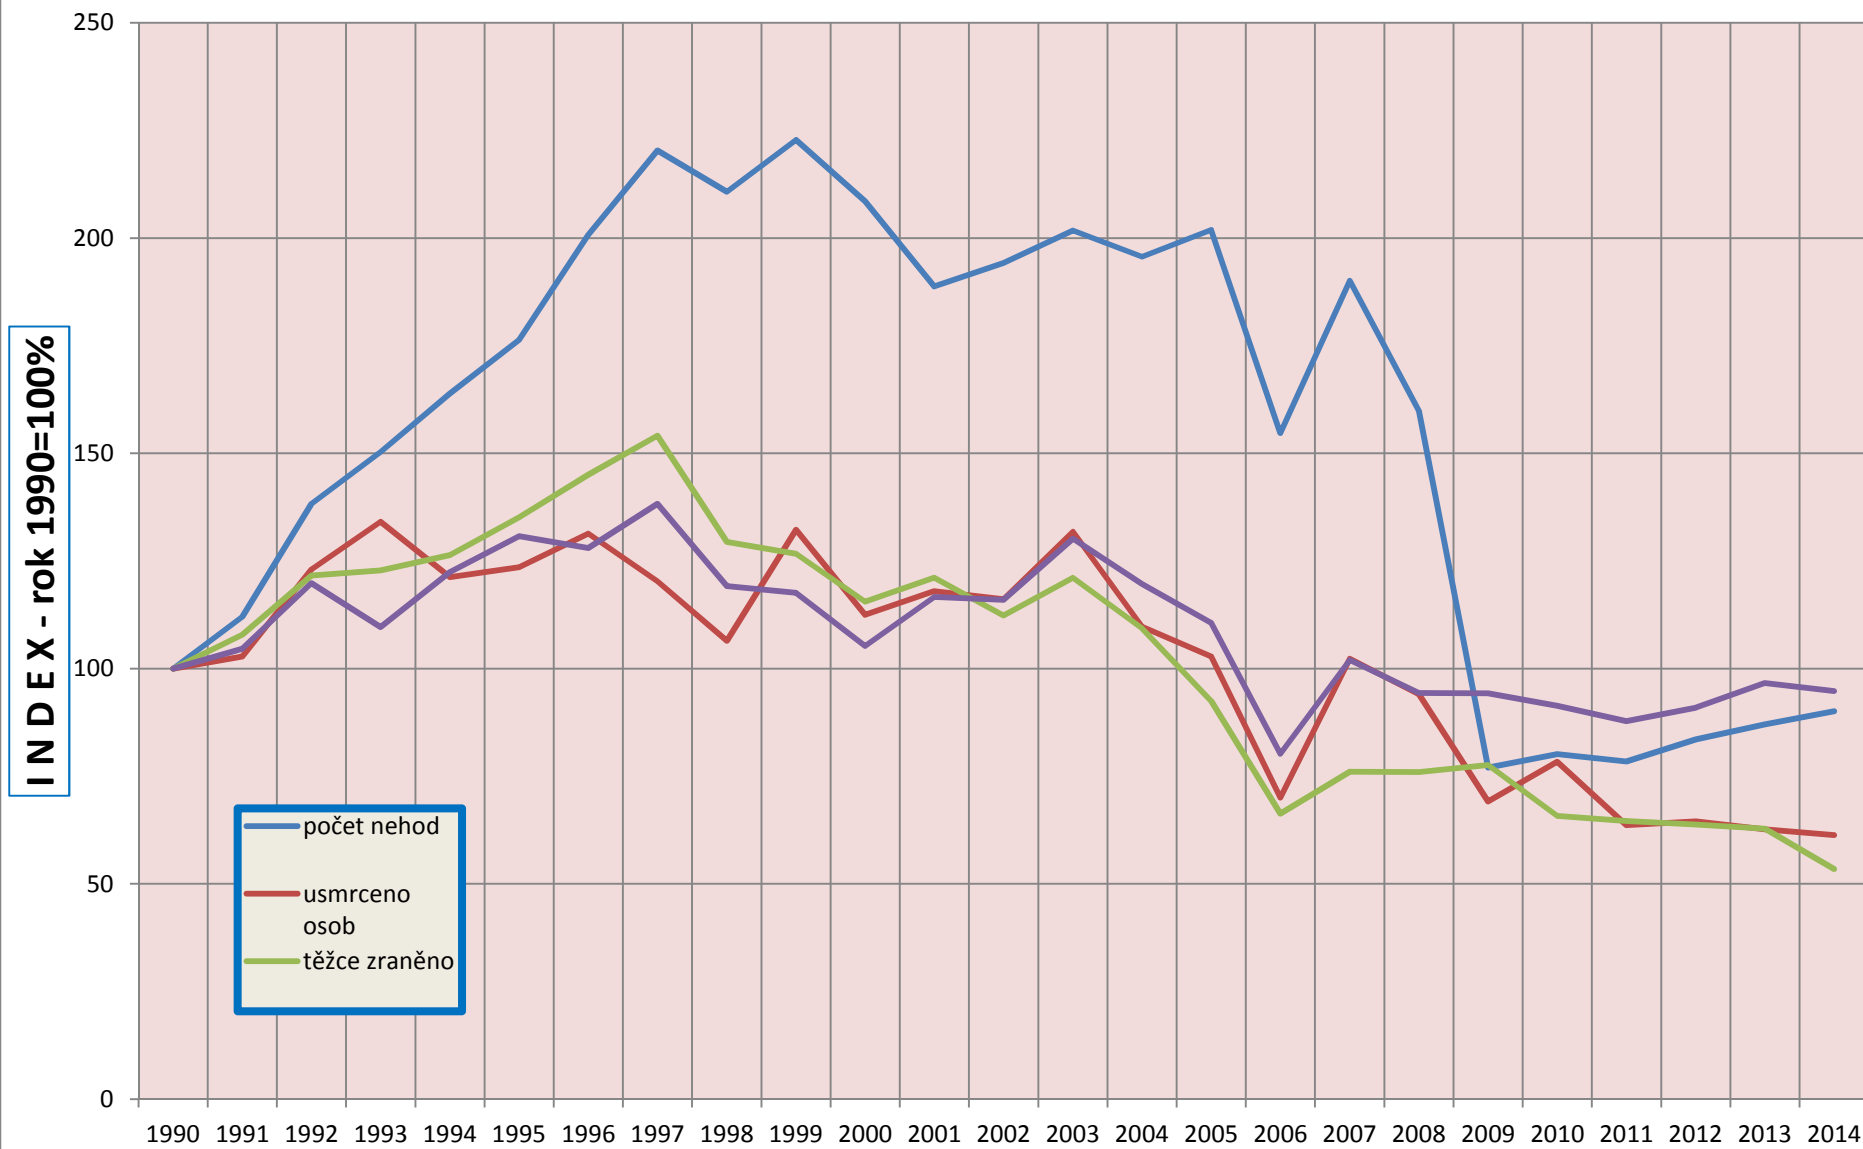

VÝVOJ POČTU NEHOD A JEJICH NÁSLEDKŮ; prázdniny od roku 1990