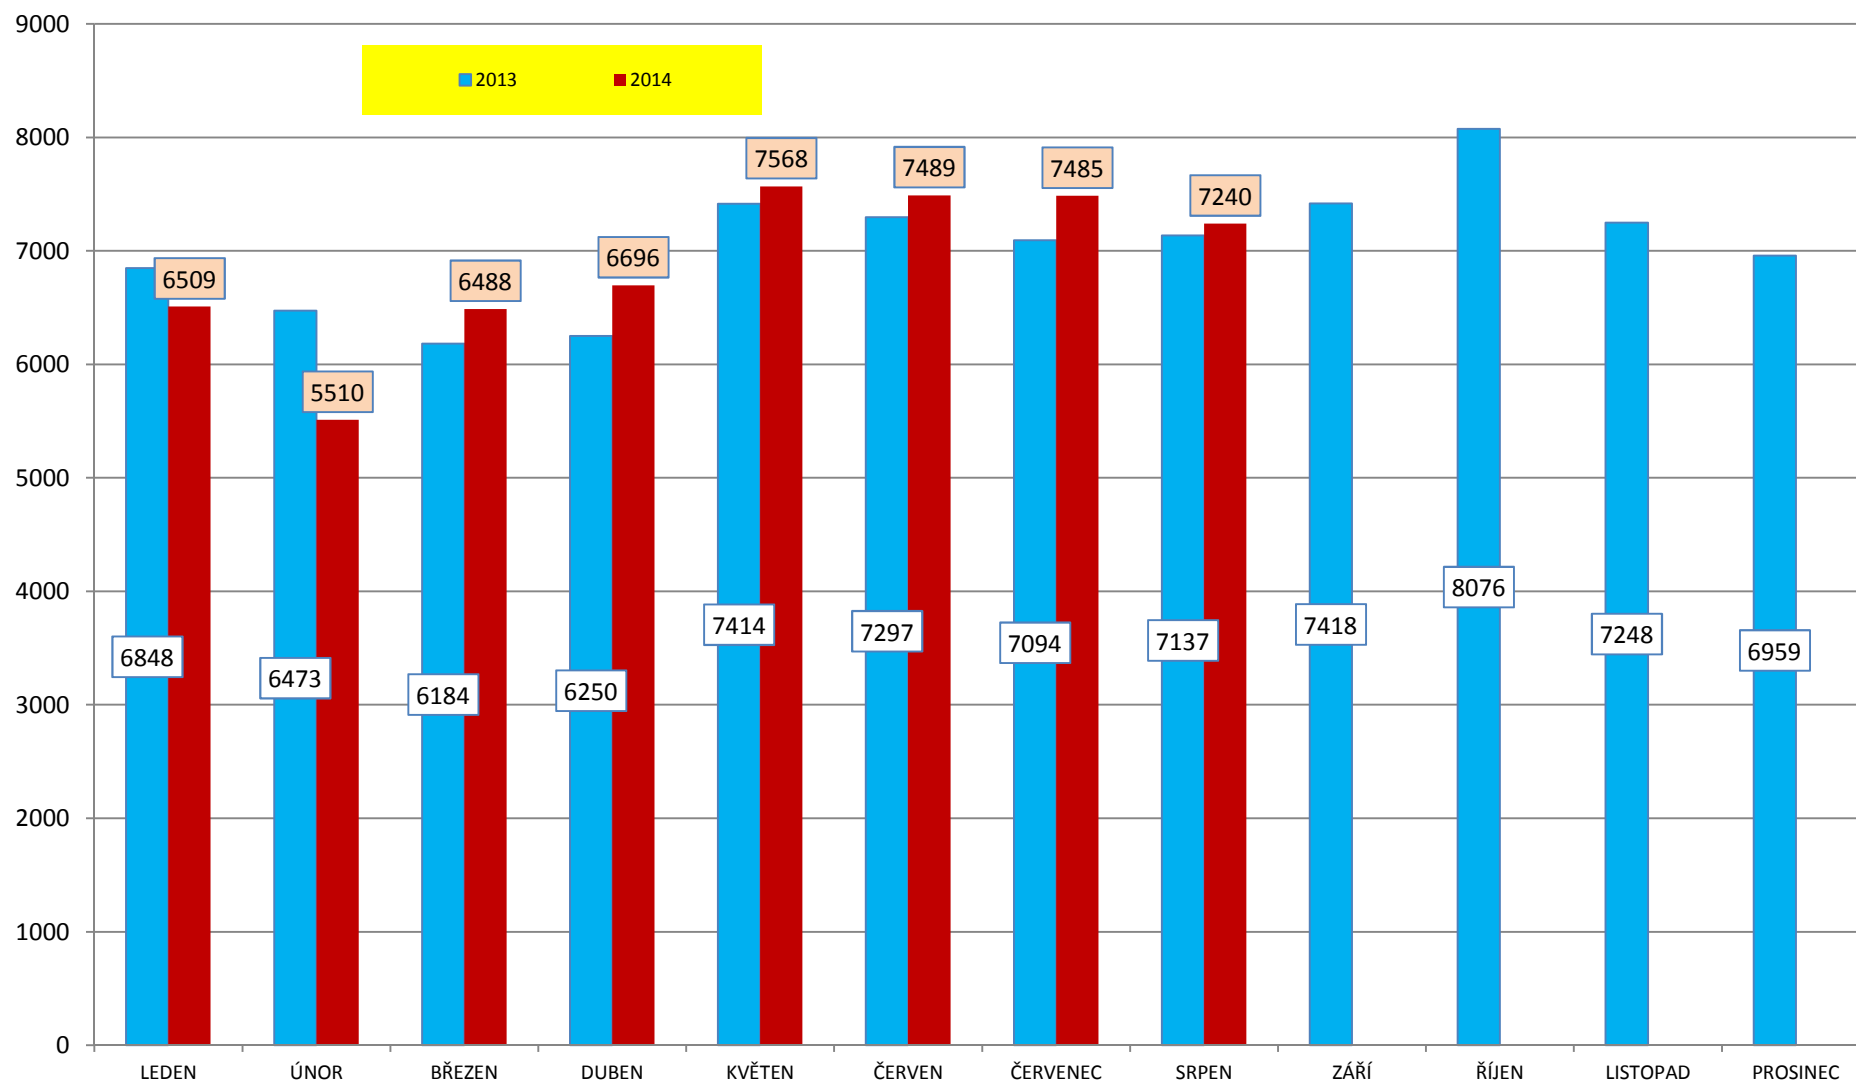

Porovnání počtu nehod po měsících - 2014