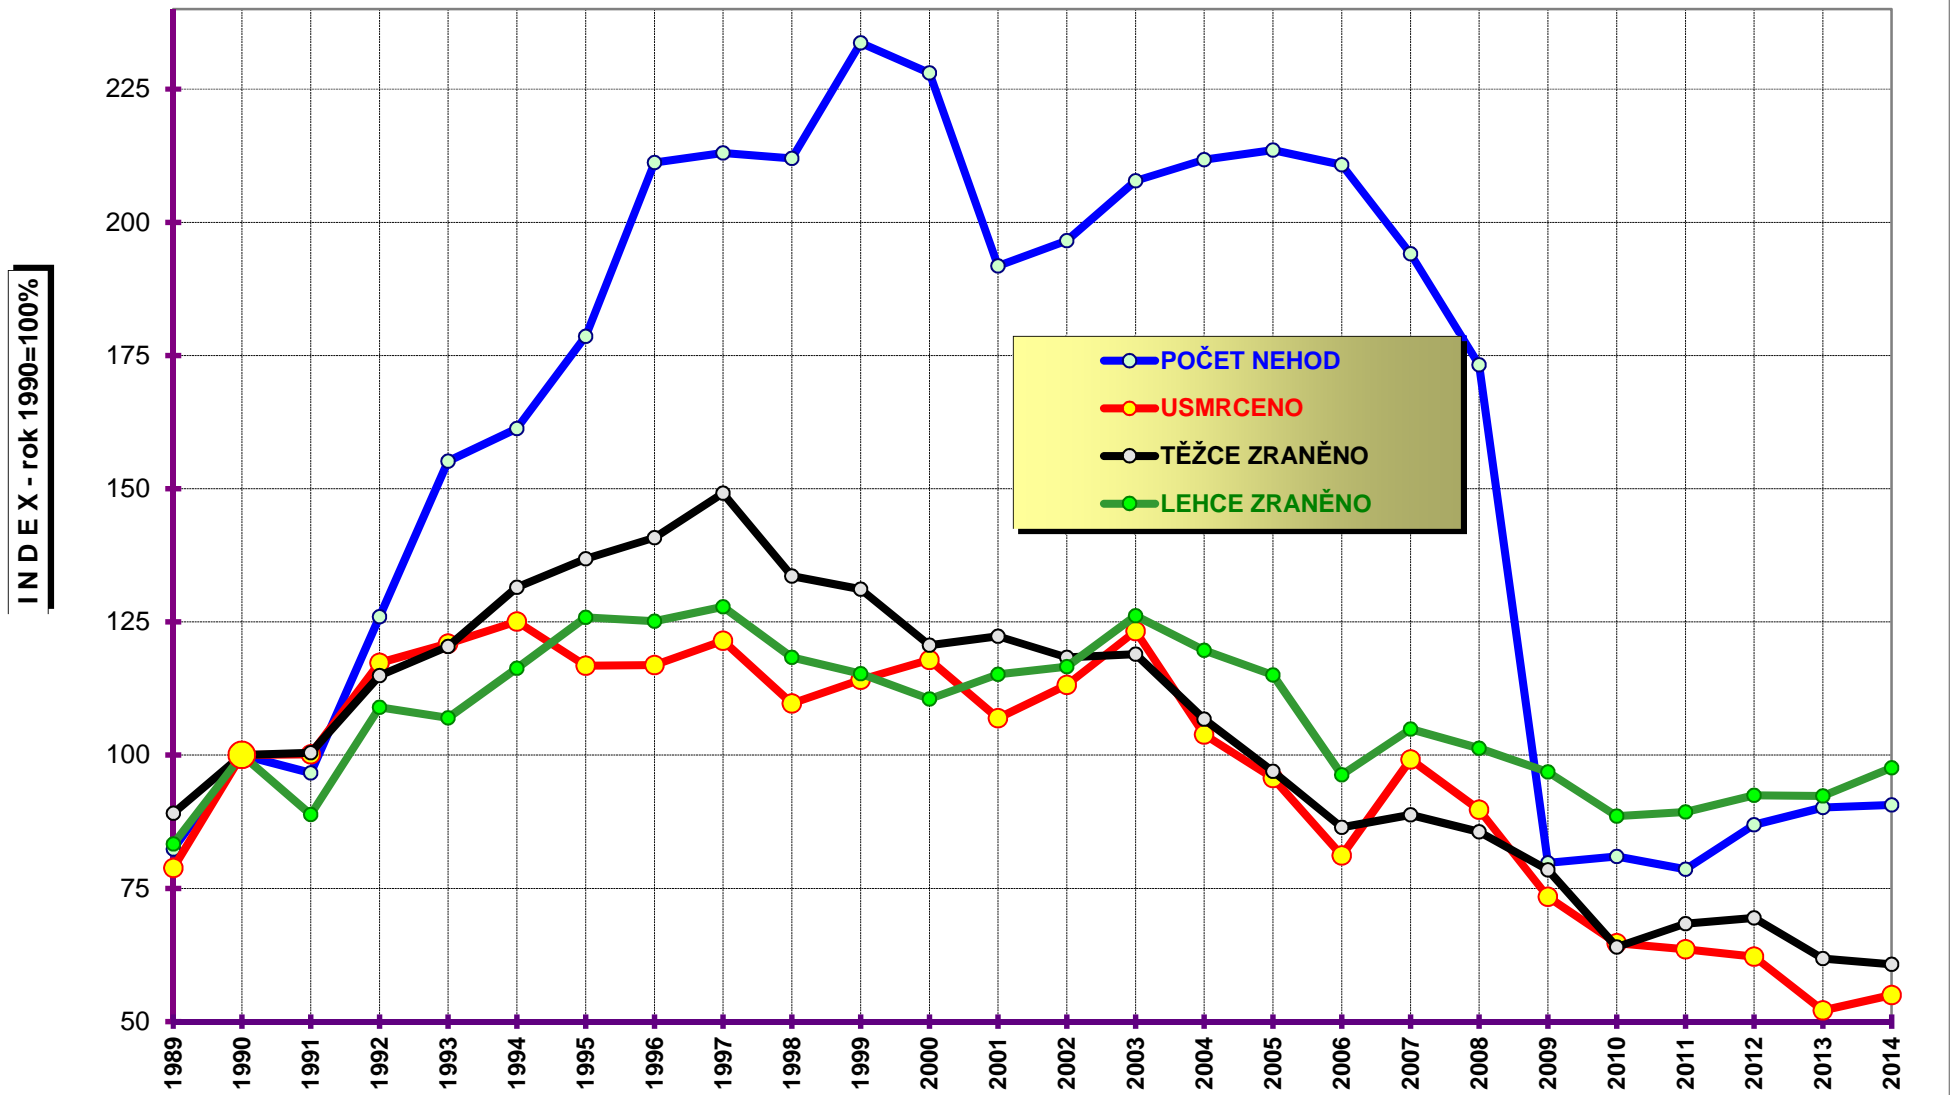

VÝVOJ POČTU NEHOD A JEJICH NÁSLEDKŮ, za leden až srpen od r. 1989

**VÝVOJ POČTU USMRCENÝCH OSOB,  
za leden až srpen od r. 1970**

# Rozdíly usmrcených - leden až srpen

## Počty usmrcených osob v krajích, leden - srpen 2014

## Počet nehod v jednotlivých dnech týdne