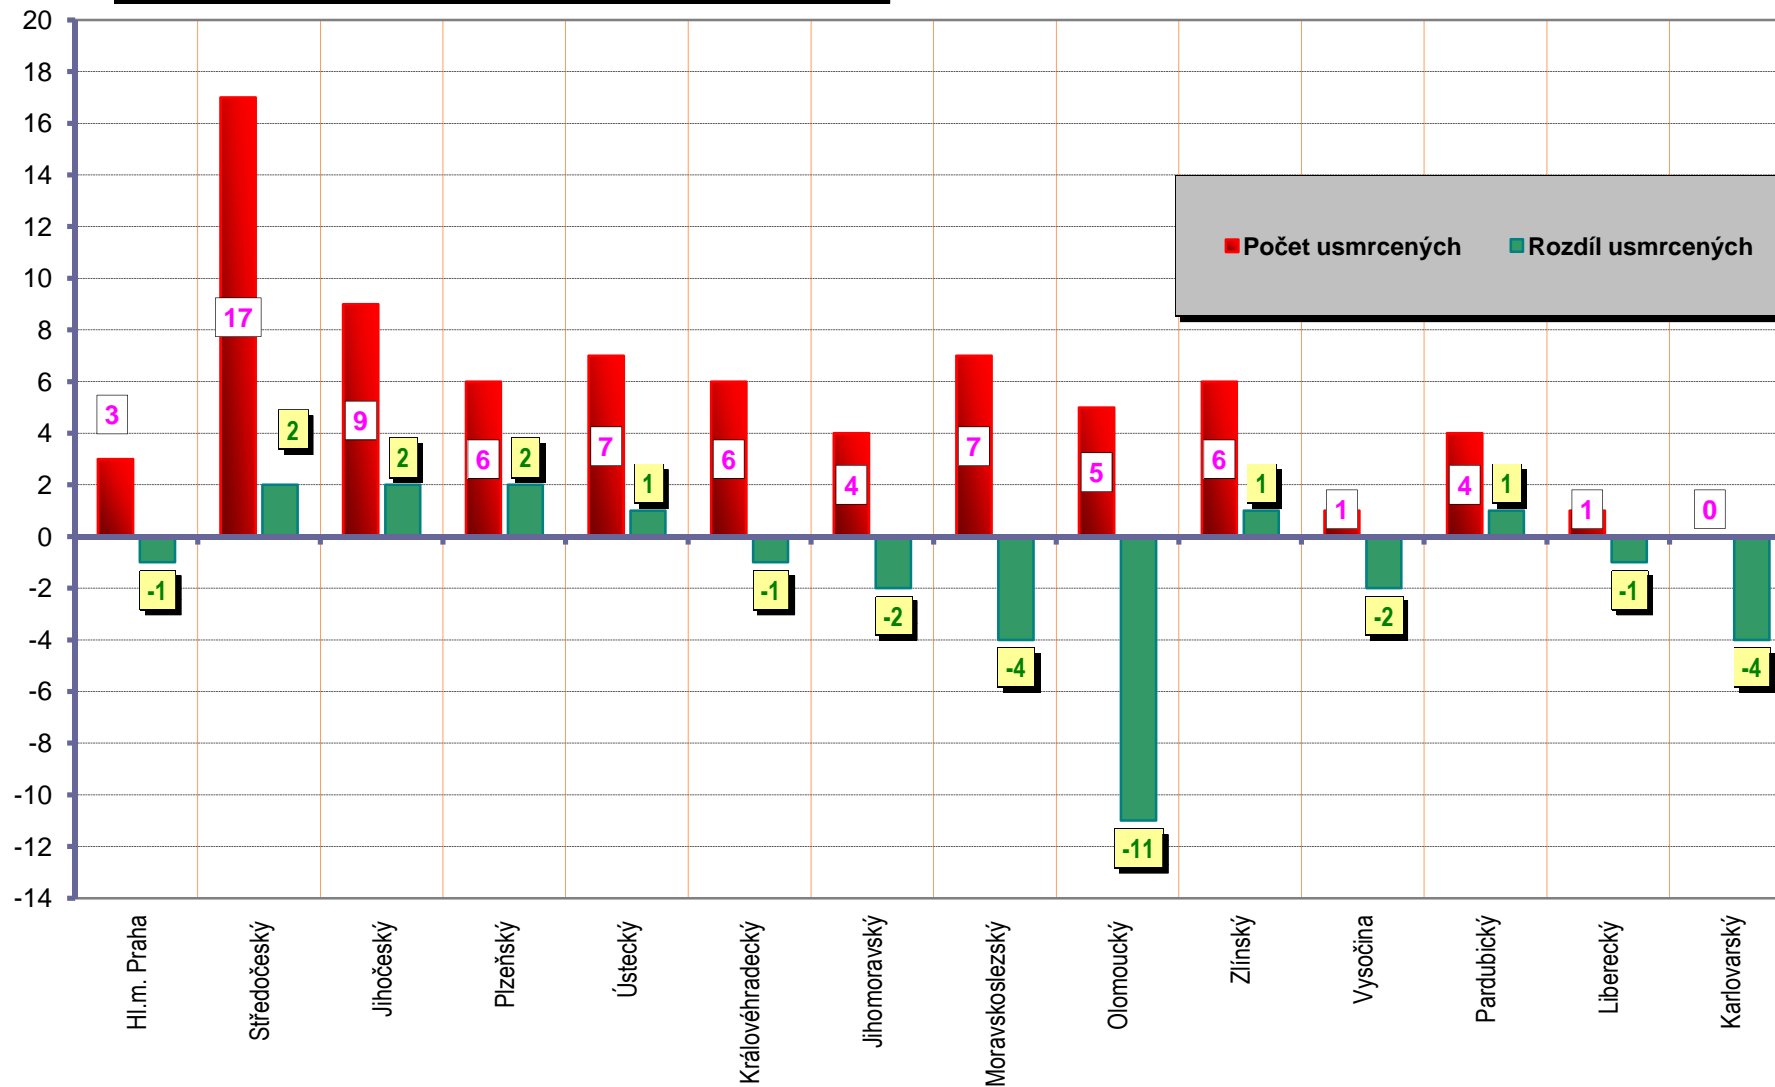

Vývoj počtu nehod a jejich následků za období leden až únor, trend od roku 1990

POROVNÁNÍ MĚSÍCŮ - počet nehod; rok 2009 až 2012

■ ROK 2012 ■ ROK 2011 □ ROK 2010 □ ROK 2009

POROVNÁNÍ MĚSÍCŮ - počet usmrcených osob; rok 2009 až 2012

počet usmrcených osob

■ ROK 2012 ■ ROK 2011 □ ROK 2010 □ ROK 2009

Porovnání dnů v týdnu - období leden až únor; rok 2012 a 2011

DENNÍ ČLENĚNÍ NEHOD - leden až únor; porovnání roku 2012 a 2011

DENNÍ ČLENĚNÍ **USMRČENÝCH** - leden až únor; porovnání roku 2012 a 2011

POČET USMRČENÝCH OSOB

Věkové kategorie usmrcených osob; období leden až únor; rok 2012

Počet usmrcených osob

■ Rok 2012 □ Rok 2011

Věková kategorie usmrcených - období leden až únor - rozdíl oproti r. 2011;

Počet usmrcených osob

Počty usmrcených osob v krajích; období leden až únor; rok 2012

počet usmrcených osob

Počty nehod v krajích; období leden až únor; rok 2012

počet nehod