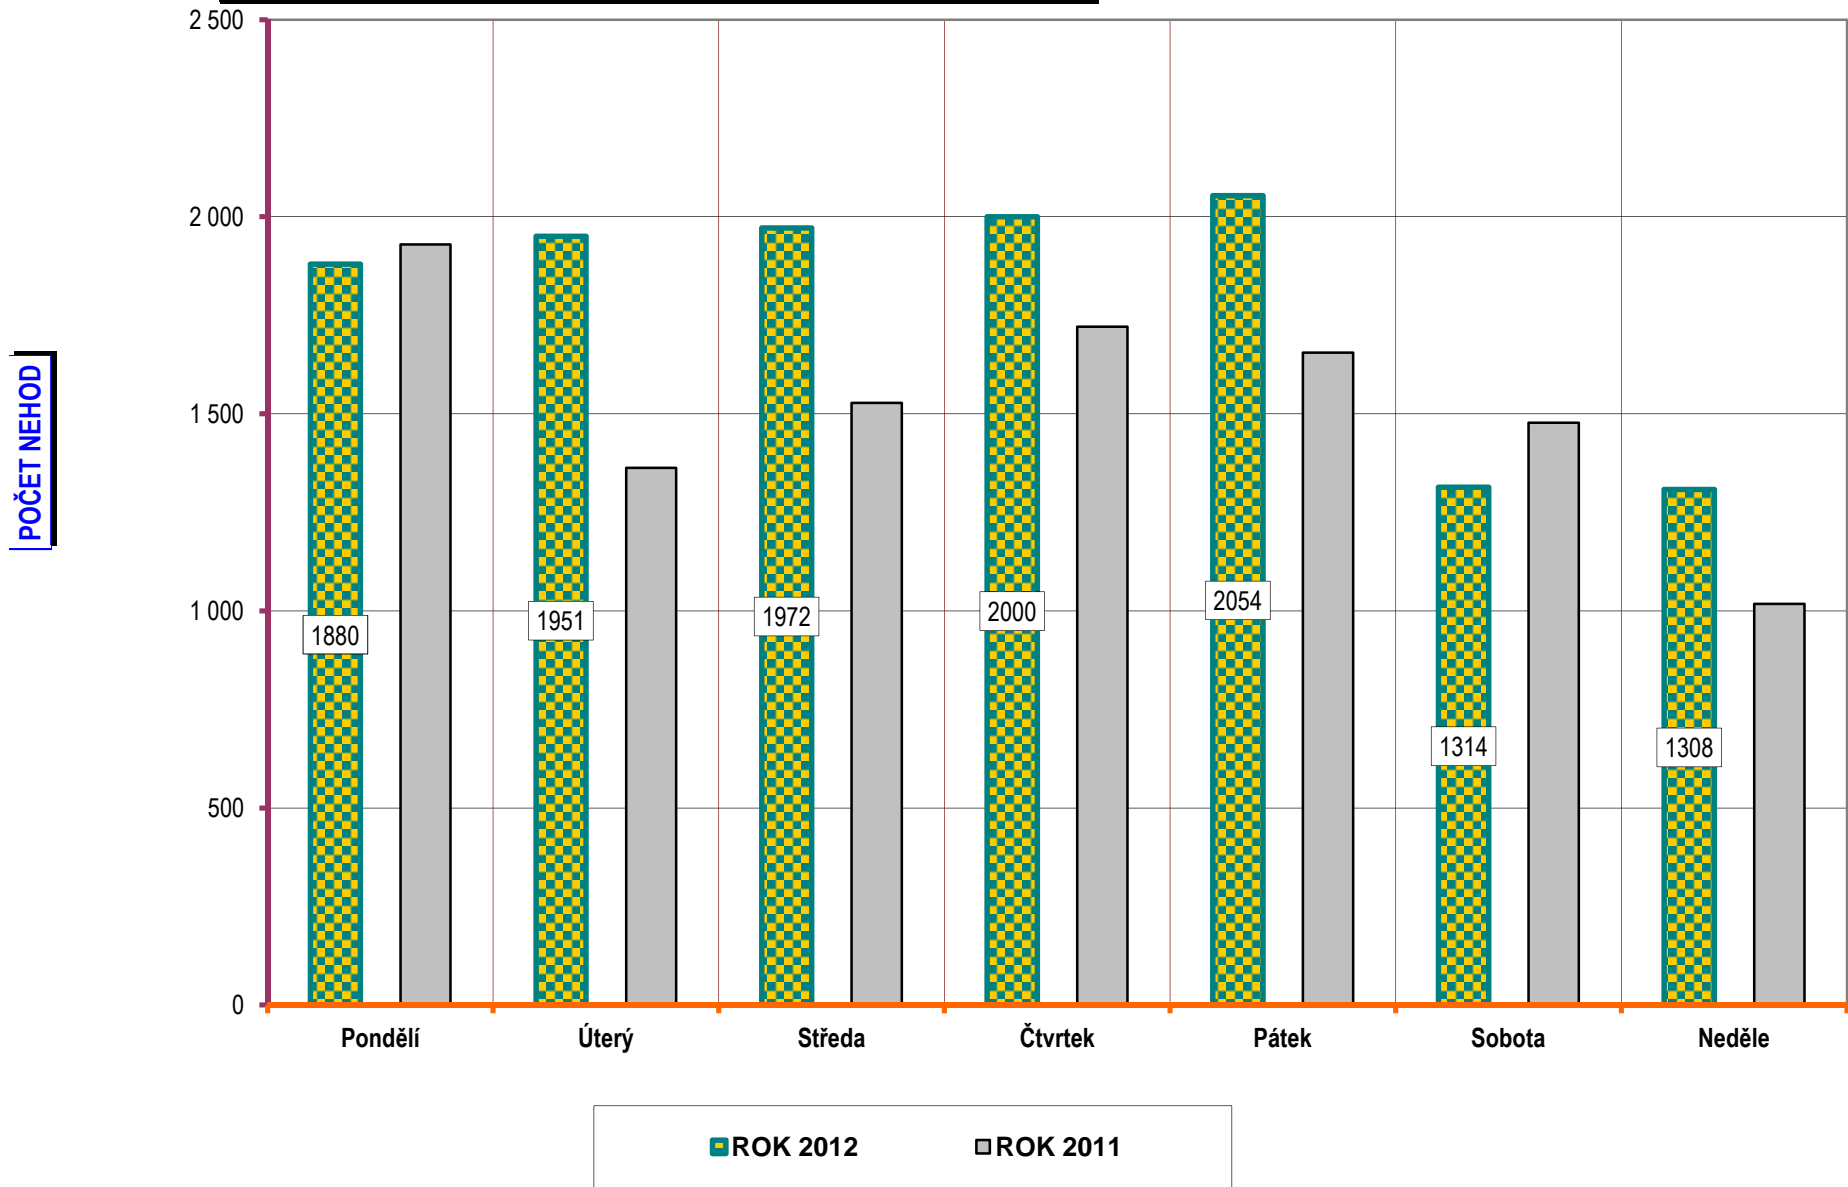

Vývoj počtu nehod a jejich následků za období leden až únor, trend od roku 1990

POROVNÁNÍ MĚSÍCŮ - počet nehod; rok 2009 až 2012

■ ROK 2012 ■ ROK 2011 □ ROK 2010 □ ROK 2009

POROVNÁNÍ MĚSÍCŮ - počet usmrcených osob; rok 2009 až 2012

počet usmrcených osob

■ ROK 2012 ■ ROK 2011 □ ROK 2010 □ ROK 2009

Porovnání dnů v týdnu - období leden až únor; rok 2012 a 2011

DENNÍ ČLENĚNÍ NEHOD - leden až únor; porovnání roku 2012 a 2011

DENNÍ ČLENĚNÍ **USMRČENÝCH** - leden až únor; porovnání roku 2012 a 2011

POČET USMRČENÝCH OSOB

Věkové kategorie usmrcených osob; období leden až únor; rok 2012

Počet usmrcených osob

■ Rok 2012 □ Rok 2011

Věková kategorie usmrcených - období leden až únor - rozdíl oproti r. 2011;