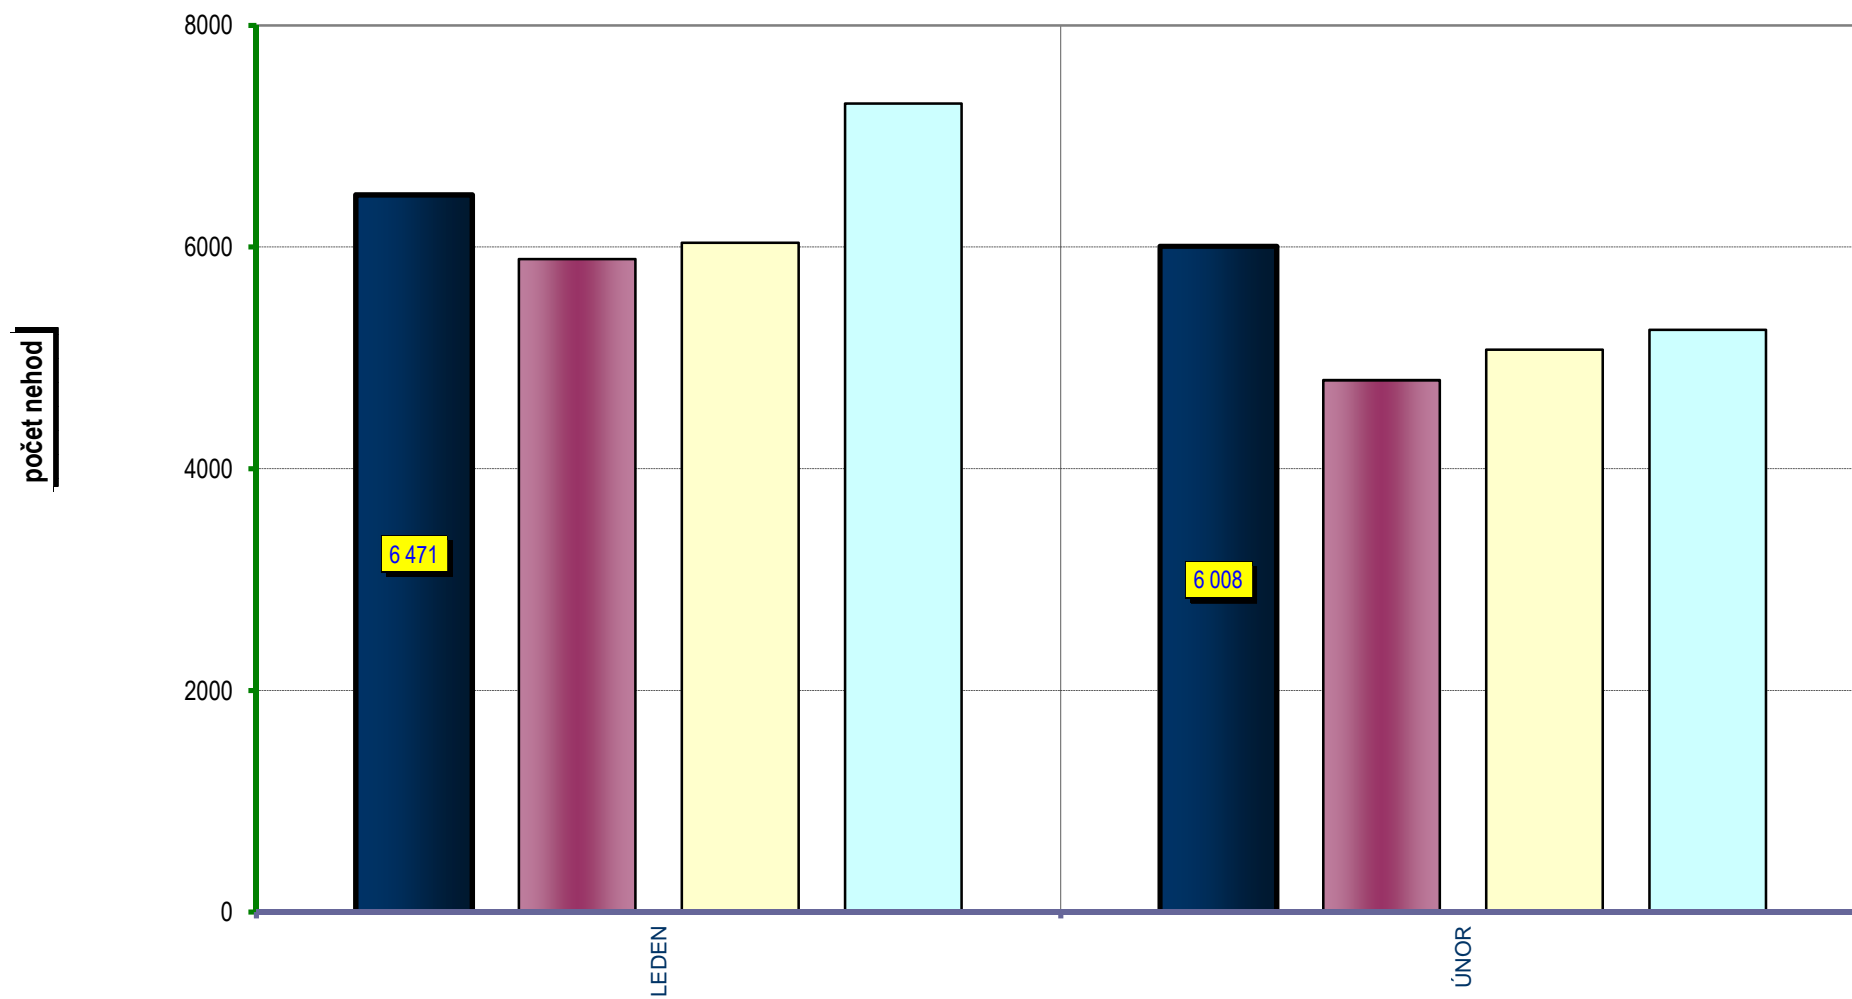

Vývoj počtu nehod a jejich následků za období leden až únor, trend od roku 1990

POROVNÁNÍ MĚSÍCŮ - počet nehod; rok 2009 až 2012

■ ROK 2012 ■ ROK 2011 □ ROK 2010 □ ROK 2009

POROVNÁNÍ MĚSÍCŮ - počet usmrcených osob; rok 2009 až 2012

počet usmrcených osob

■ ROK 2012 ■ ROK 2011 □ ROK 2010 □ ROK 2009

Porovnání dnů v týdnu - období leden až únor; rok 2012 a 2011

DENNÍ ČLENĚNÍ NEHOD - leden až únor; porovnání roku 2012 a 2011

DENNÍ ČLENĚNÍ **USMRČENÝCH** - leden až únor; porovnání roku 2012 a 2011

POČET USMRČENÝCH OSOB

Věkové kategorie usmrcených osob; období leden až únor; rok 2012

Počet usmrcených osob

■ Rok 2012 □ Rok 2011

Věková kategorie usmrcených - období leden až únor - rozdíl oproti r. 2011;