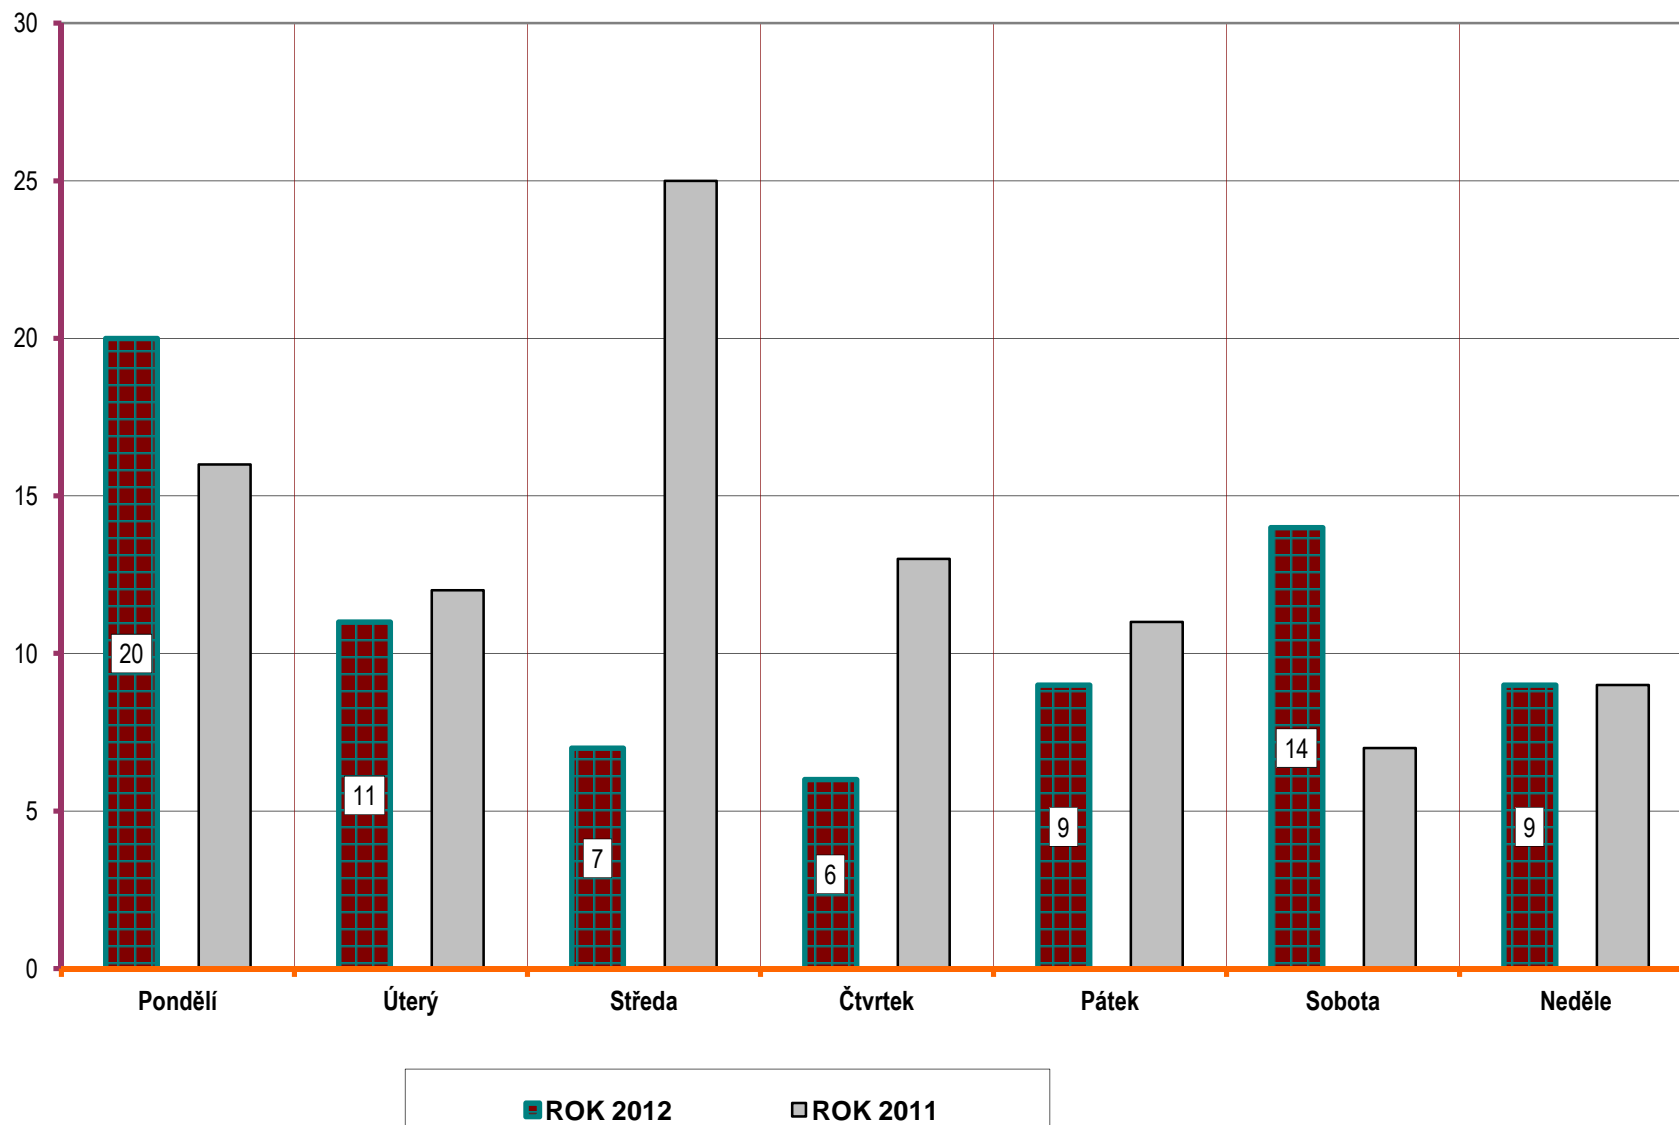

Vývoj počtu nehod a jejich následků za období leden až únor, trend od roku 1990

POROVNÁNÍ MĚSÍCŮ - počet nehod; rok 2009 až 2012

■ ROK 2012 ■ ROK 2011 □ ROK 2010 □ ROK 2009

POROVNÁNÍ MĚSÍCŮ - počet usmrcených osob; rok 2009 až 2012

počet usmrcených osob

■ ROK 2012 ■ ROK 2011 □ ROK 2010 □ ROK 2009

Porovnání dnů v týdnu - období leden až únor; rok 2012 a 2011

DENNÍ ČLENĚNÍ NEHOD - leden až únor; porovnání roku 2012 a 2011

DENNÍ ČLENĚNÍ **USMRČENÝCH** - leden až únor; porovnání roku 2012 a 2011

POČET USMRČENÝCH OSOB

Věkové kategorie usmrcených osob; období leden až únor; rok 2012

Počet usmrcených osob

■ Rok 2012 □ Rok 2011

Věková kategorie usmrcených - období leden až únor - rozdíl oproti r. 2011;