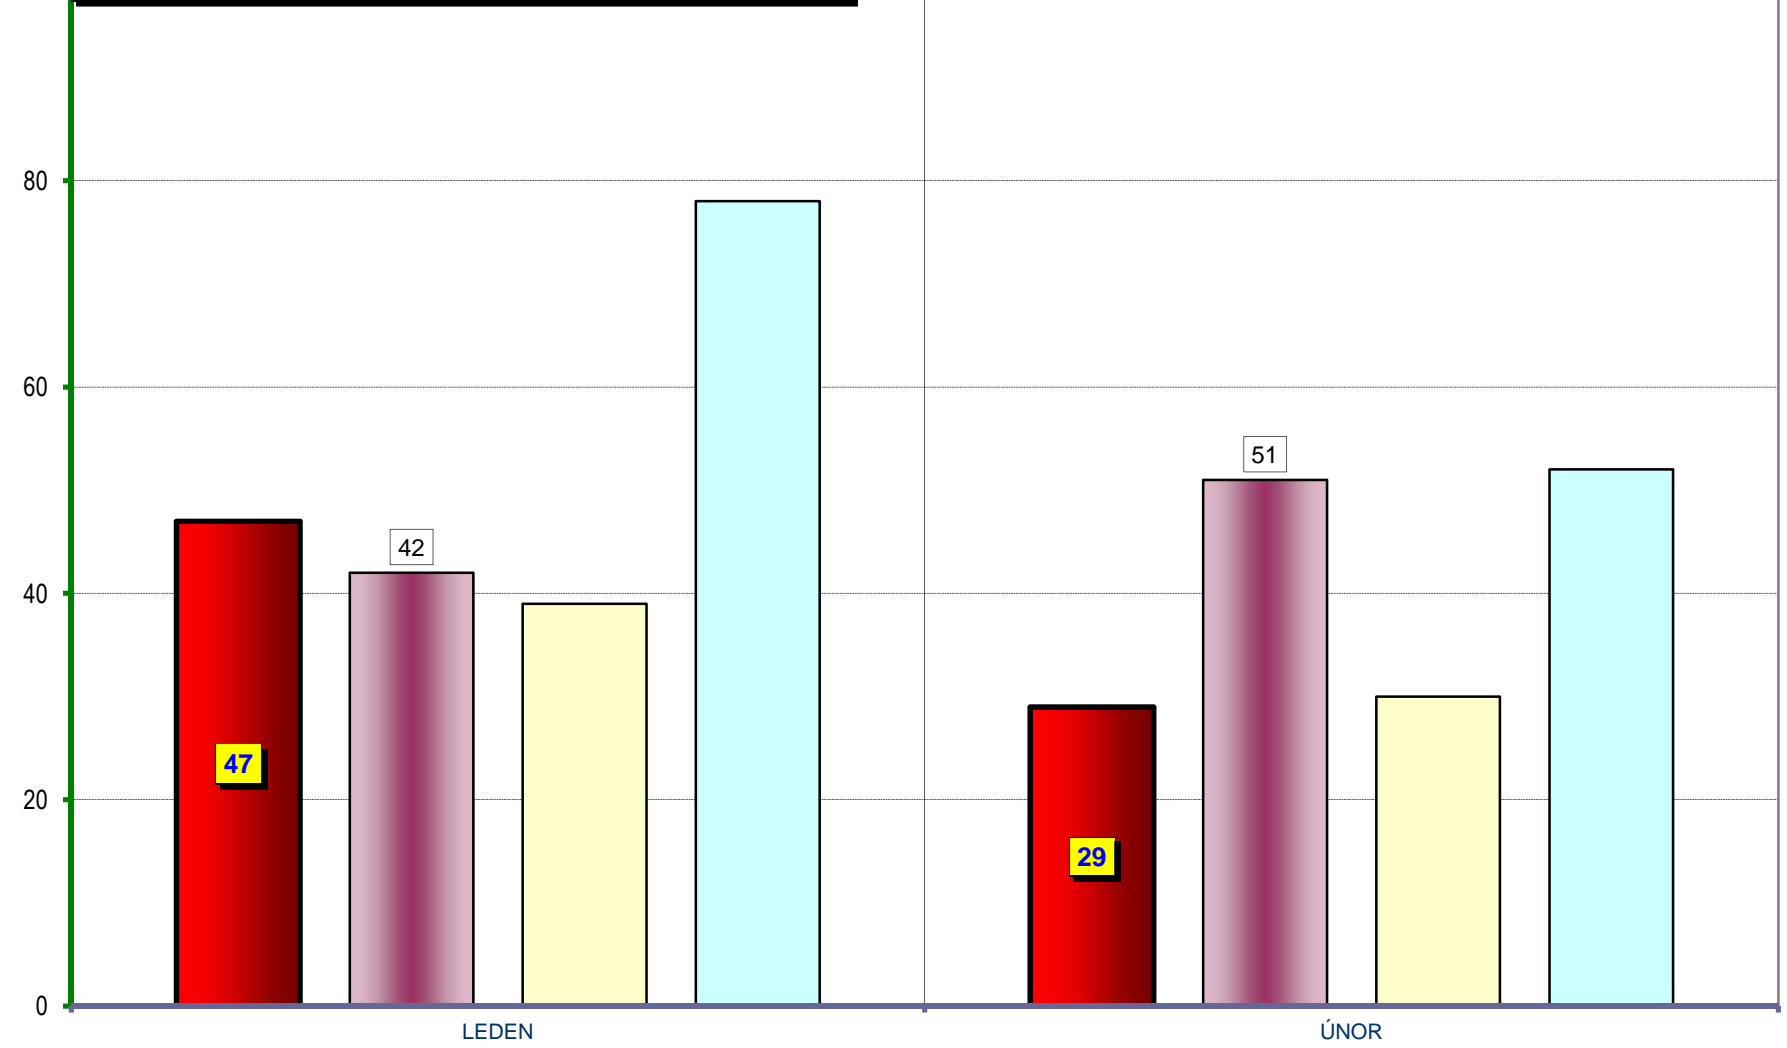

Vývoj počtu nehod a jejich následků za období leden až únor, trend od roku 1990

POROVNÁNÍ MĚSÍCŮ - počet nehod; rok 2009 až 2012

■ ROK 2012 ■ ROK 2011 □ ROK 2010 □ ROK 2009

POROVNÁNÍ MĚSÍCŮ - počet usmrcených osob; rok 2009 až 2012

počet usmrcených osob

■ ROK 2012 ■ ROK 2011 □ ROK 2010 □ ROK 2009

Porovnání dnů v týdnu - období leden až únor; rok 2012 a 2011

DENNÍ ČLENĚNÍ NEHOD - leden až únor; porovnání roku 2012 a 2011

DENNÍ ČLENĚNÍ **USMRČENÝCH** - leden až únor; porovnání roku 2012 a 2011

POČET USMRČENÝCH OSOB

Věkové kategorie usmrcených osob; období leden až únor; rok 2012

Počet usmrcených osob

■ Rok 2012 □ Rok 2011

Věková kategorie usmrcených - období leden až únor - rozdíl oproti r. 2011;