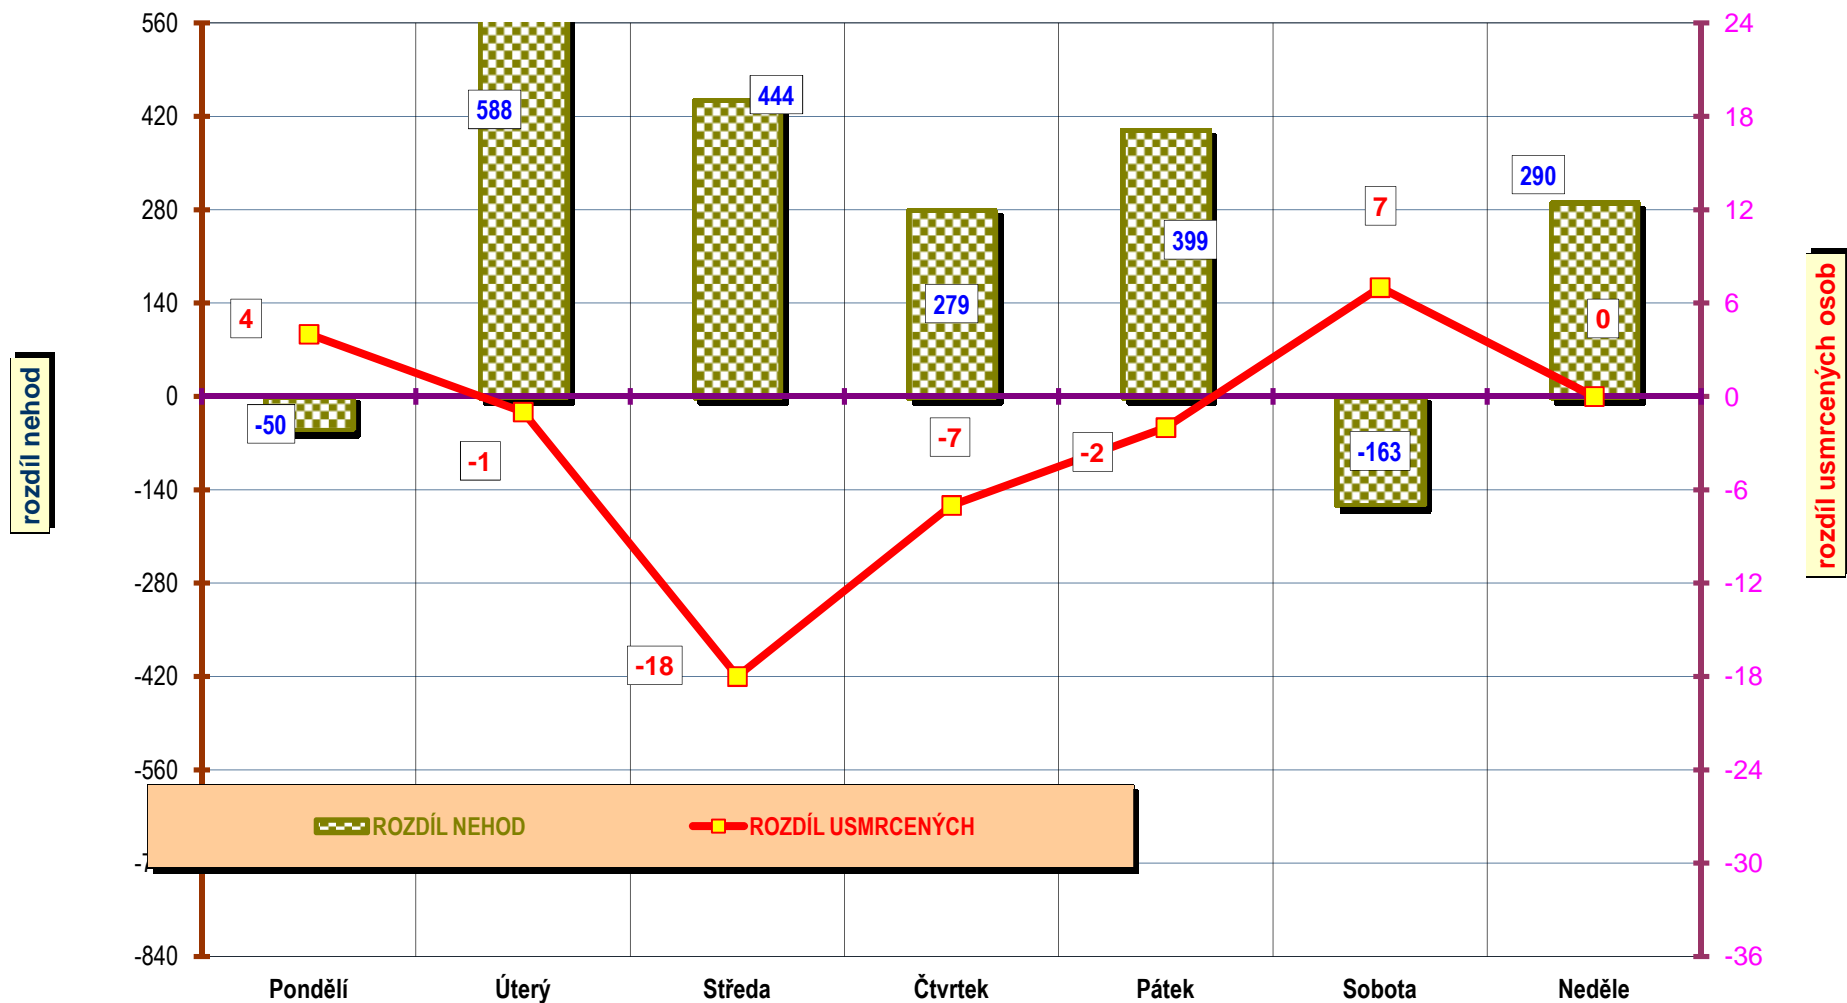

Vývoj počtu nehod a jejich následků za období leden až únor, trend od roku 1990

POROVNÁNÍ MĚSÍCŮ - počet nehod; rok 2009 až 2012

■ ROK 2012 ■ ROK 2011 □ ROK 2010 □ ROK 2009

POROVNÁNÍ MĚSÍCŮ - počet usmrcených osob; rok 2009 až 2012

počet usmrcených osob

■ ROK 2012 ■ ROK 2011 □ ROK 2010 □ ROK 2009

Porovnání dnů v týdnu - období leden až únor; rok 2012 a 2011

DENNÍ ČLENĚNÍ NEHOD - leden až únor; porovnání roku 2012 a 2011

DENNÍ ČLENĚNÍ **USMRČENÝCH** - leden až únor; porovnání roku 2012 a 2011

POČET USMRČENÝCH OSOB

Věkové kategorie usmrcených osob; období leden až únor; rok 2012

Počet usmrcených osob

■ Rok 2012 □ Rok 2011

Věková kategorie usmrcených - období leden až únor - rozdíl oproti r. 2011;