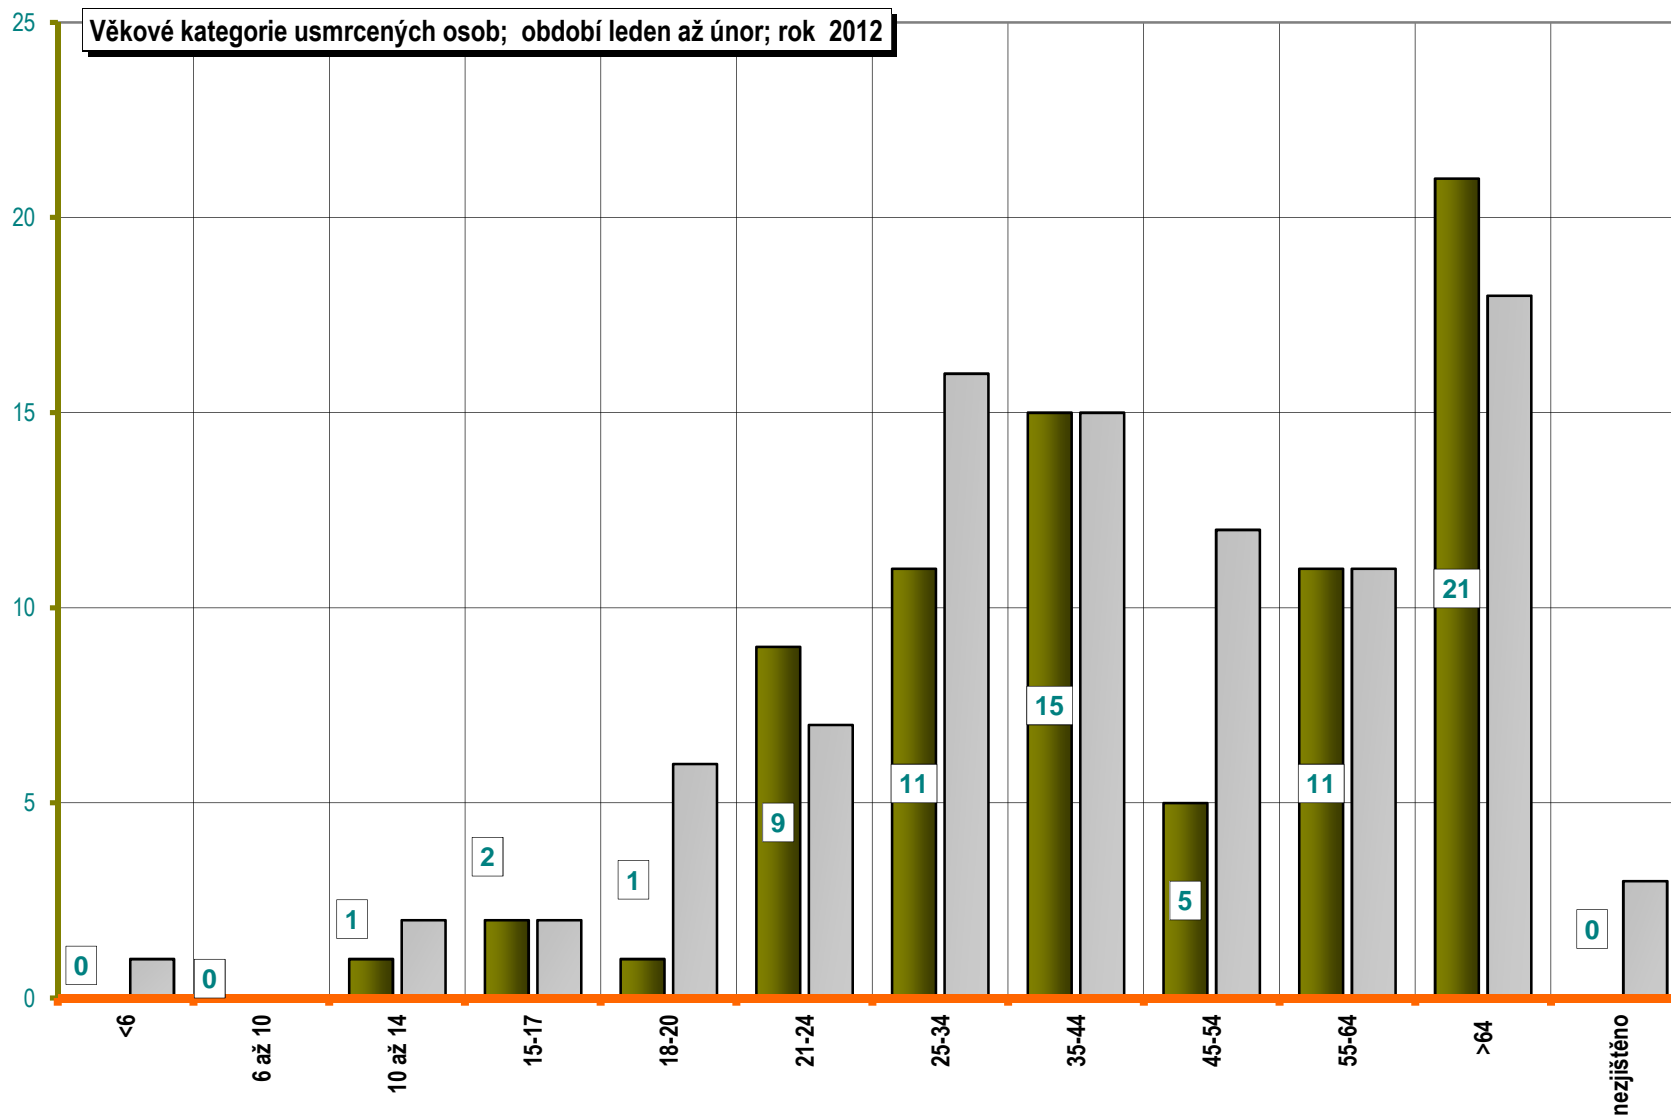

Vývoj počtu nehod a jejich následků za období leden až únor, trend od roku 1990

POROVNÁNÍ MĚSÍCŮ - počet nehod; rok 2009 až 2012

■ ROK 2012 ■ ROK 2011 □ ROK 2010 □ ROK 2009

POROVNÁNÍ MĚSÍCŮ - počet usmrcených osob; rok 2009 až 2012

počet usmrcených osob

■ ROK 2012 ■ ROK 2011 □ ROK 2010 □ ROK 2009

Porovnání dnů v týdnu - období leden až únor; rok 2012 a 2011

DENNÍ ČLENĚNÍ NEHOD - leden až únor; porovnání roku 2012 a 2011

DENNÍ ČLENĚNÍ **USMRČENÝCH** - leden až únor; porovnání roku 2012 a 2011

POČET USMRČENÝCH OSOB

Věkové kategorie usmrcených osob; období leden až únor; rok 2012

Počet usmrcených osob

■ Rok 2012 □ Rok 2011

Věková kategorie usmrcených - období leden až únor - rozdíl oproti r. 2011;