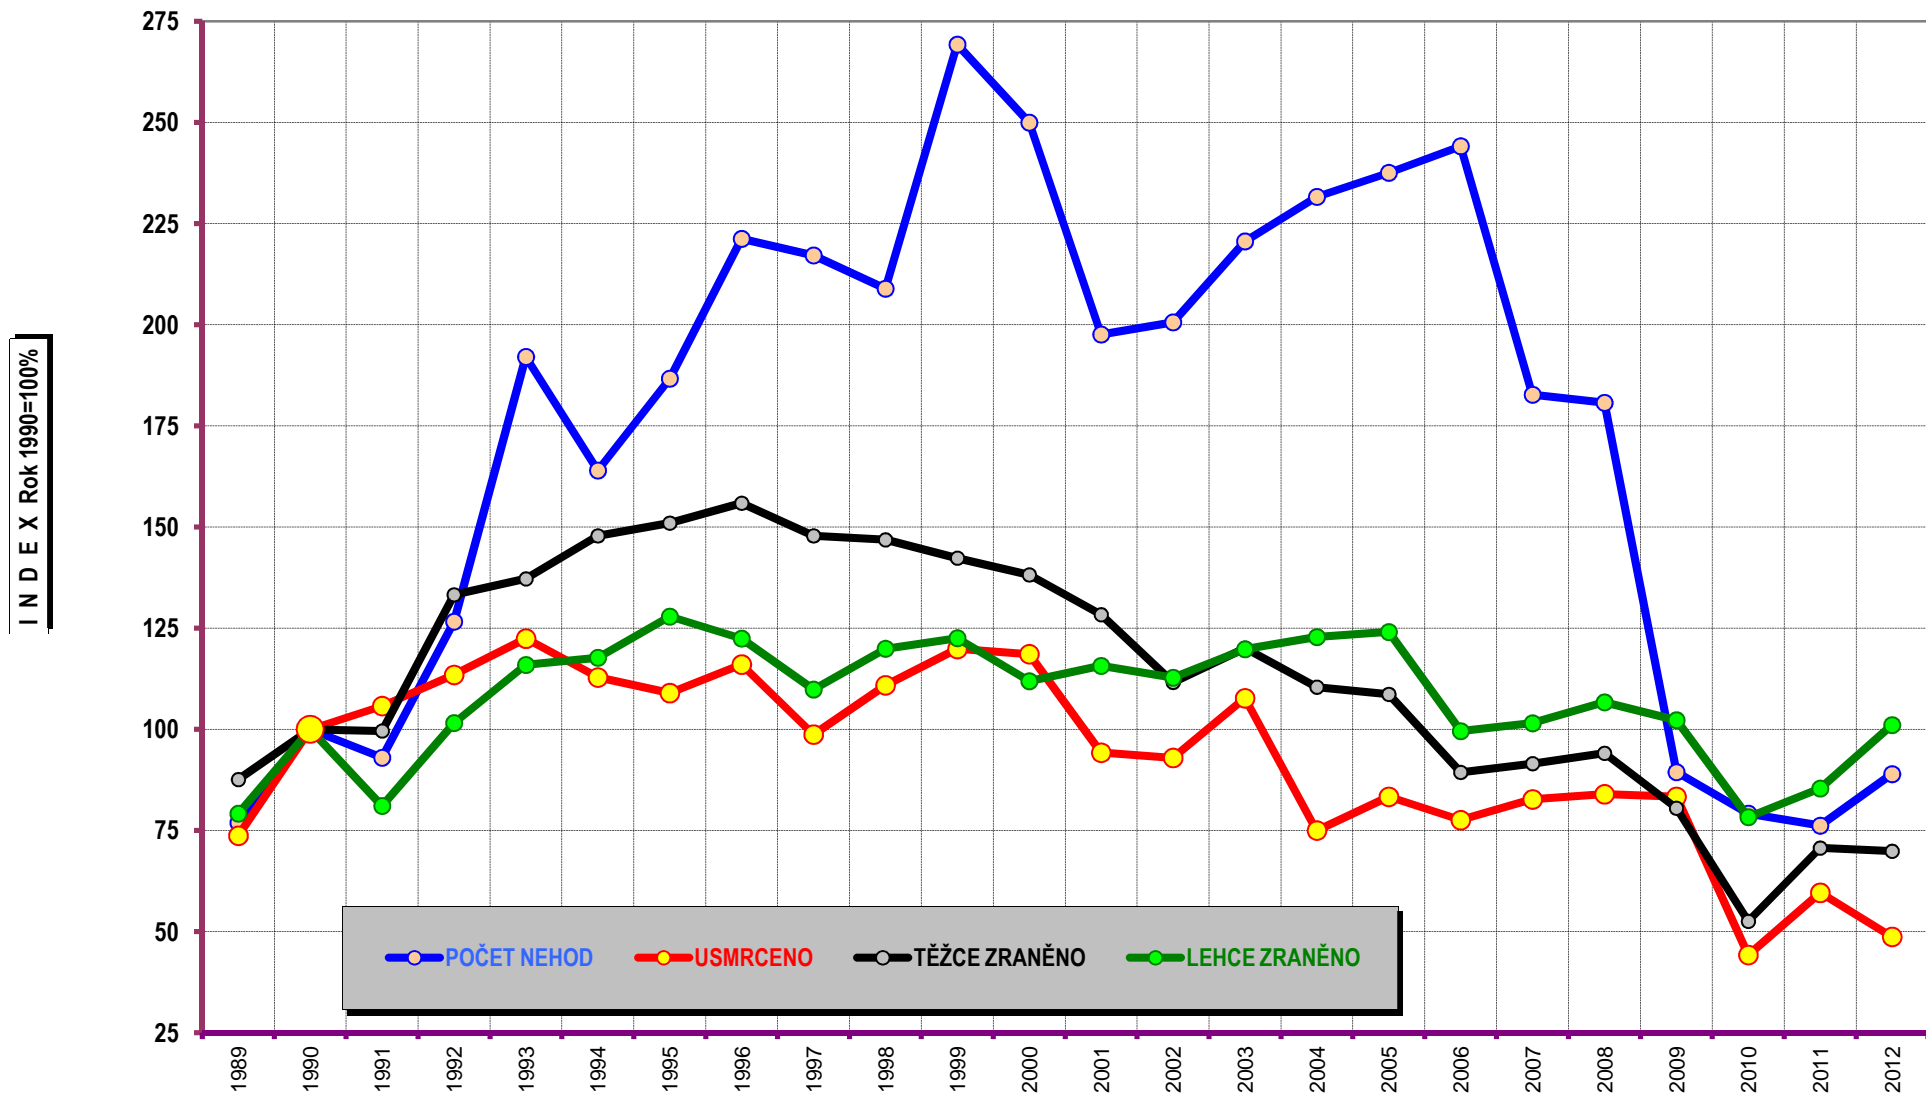

Vývoj počtu nehod a jejich následků za období leden až únor, trend od roku 1990

POROVNÁNÍ MĚSÍCŮ - počet nehod; rok 2009 až 2012

■ ROK 2012 ■ ROK 2011 □ ROK 2010 □ ROK 2009

POROVNÁNÍ MĚSÍCŮ - počet usmrcených osob; rok 2009 až 2012

počet usmrcených osob

■ ROK 2012 ■ ROK 2011 □ ROK 2010 □ ROK 2009

Porovnání dnů v týdnu - období leden až únor; rok 2012 a 2011

DENNÍ ČLENĚNÍ NEHOD - leden až únor; porovnání roku 2012 a 2011

DENNÍ ČLENĚNÍ **USMRČENÝCH** - leden až únor; porovnání roku 2012 a 2011

POČET USMRČENÝCH OSOB

Věkové kategorie usmrcených osob; období leden až únor; rok 2012

Počet usmrcených osob

■ Rok 2012 □ Rok 2011

Věková kategorie usmrcených - období leden až únor - rozdíl oproti r. 2011;

Počet usmrcených osob

Počty usmrcených osob v krajích; období leden až únor; rok 2012

počet usmrcených osob

Počty nehod v krajích; období leden až únor; rok 2012

počet nehod