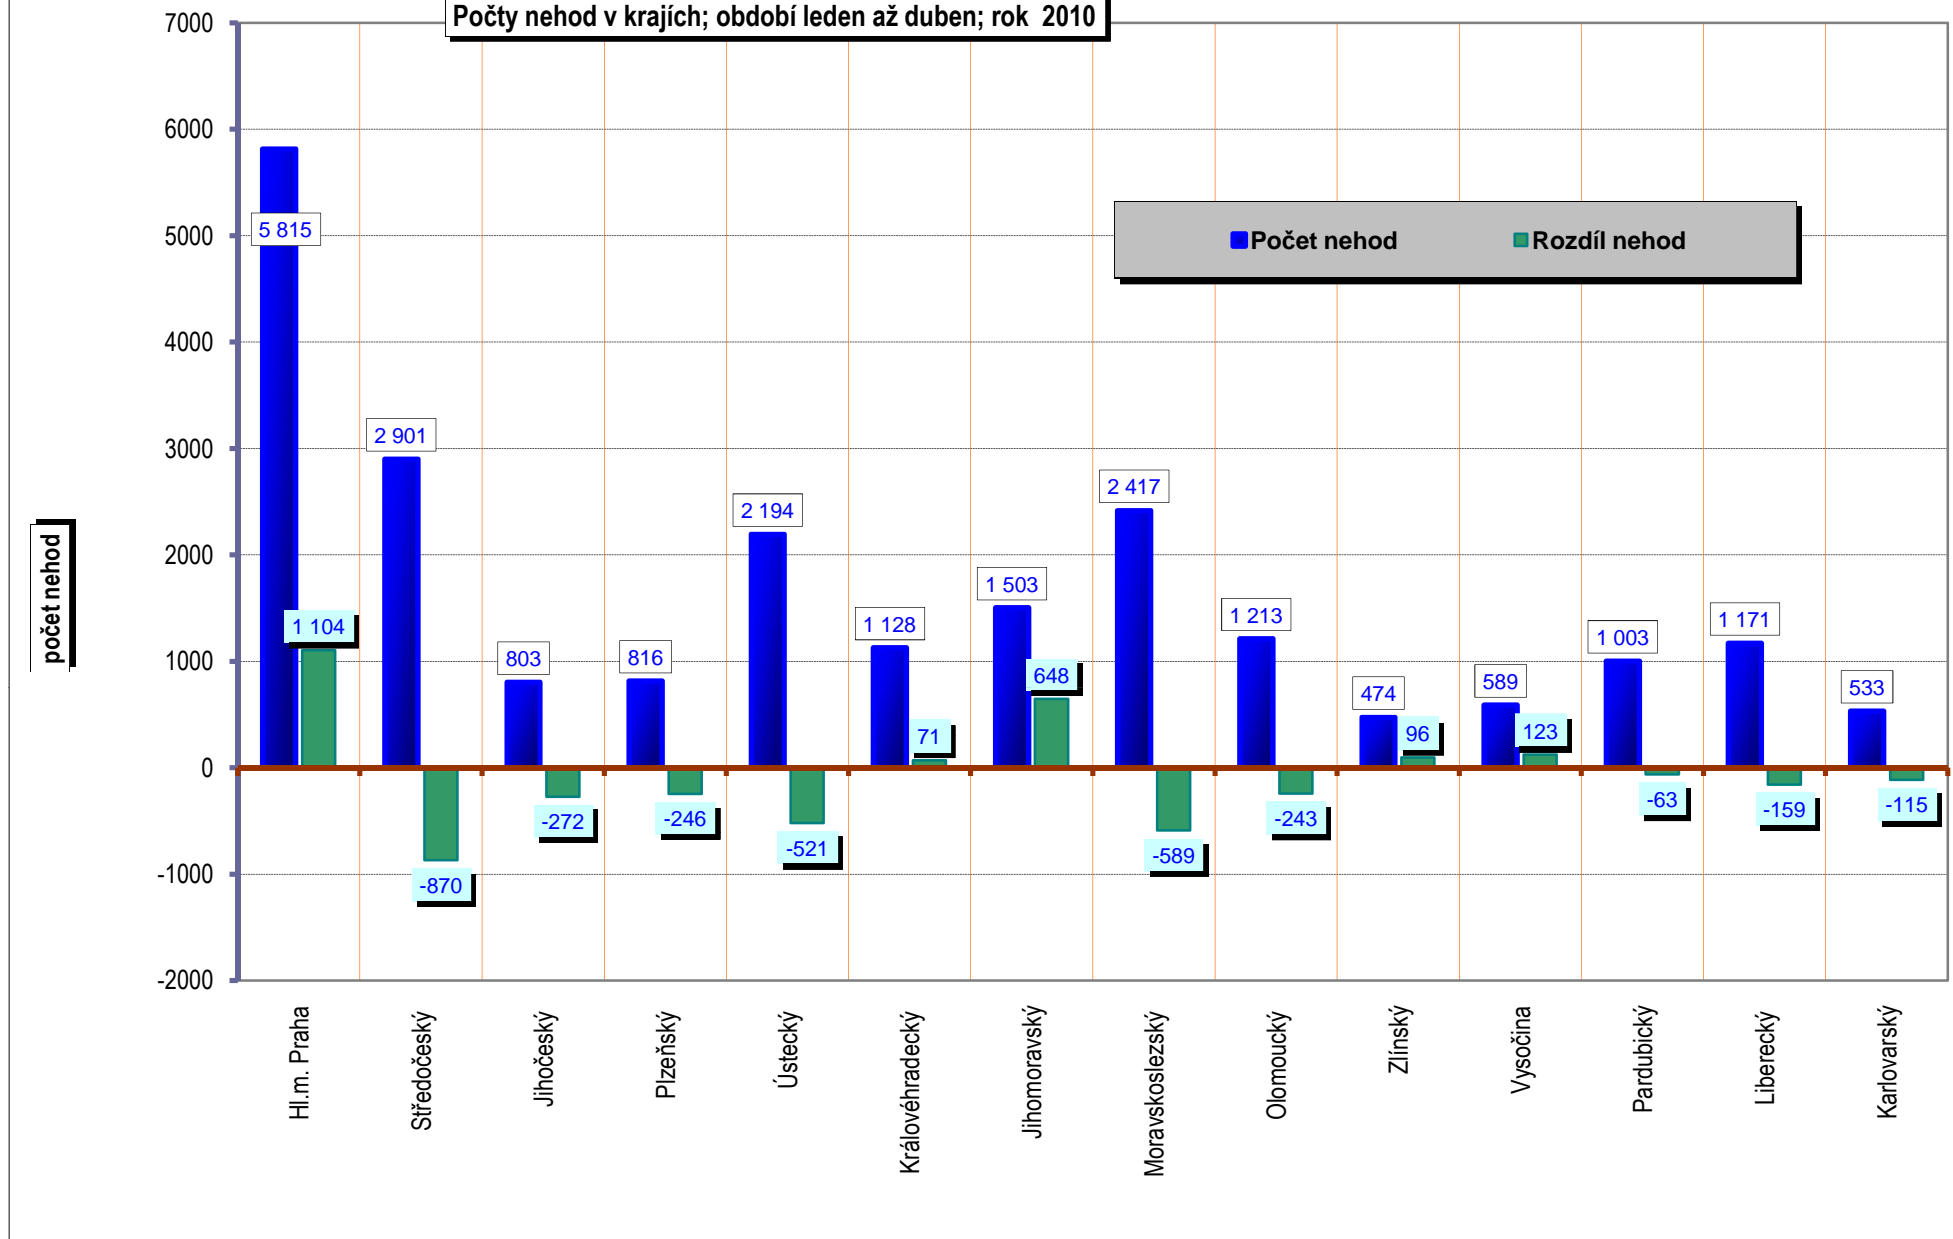

VÝVOJ POČTU NEHOD A JEJICH NÁSLEDKŮ; za leden až duben; od r. 1989

POROVN

ROK 2010

ROK 2009

ROK 2008

počet nehod

POROVNÁNÍ MĚSÍČŮ - počet usmrcených osob; rok 2006 až 2010

Porovnání měsíců - rok 2010 oproti roku 2009

Porovnání dnů v týdnu - období leden až duben, rok 2010 a 2009

DENNÍ ČLENĚNÍ NEHOD - období leden až duben, rok 2009 a 2010

DENNÍ ČLENĚNÍ USMRCENÝCH - období leden až duben, rok 2009 a 2010

POČET USMRCENÝCH OSOB

■ ROK 2010 □ ROK 2009

Dny v týdnu - závažnost nehod; období leden až duben, rok 2010 a 2009

Počty usmrcených osob v krajích; období leden až duben; rok 2010

Počty nehod v krajích; období leden až duben; rok 2010

Věkové kategorie usmrcených osob; období leden až duben; rok 2010

Věková kategorie usmrcených - období leden až duben - rozdíl oproti r. 2009;