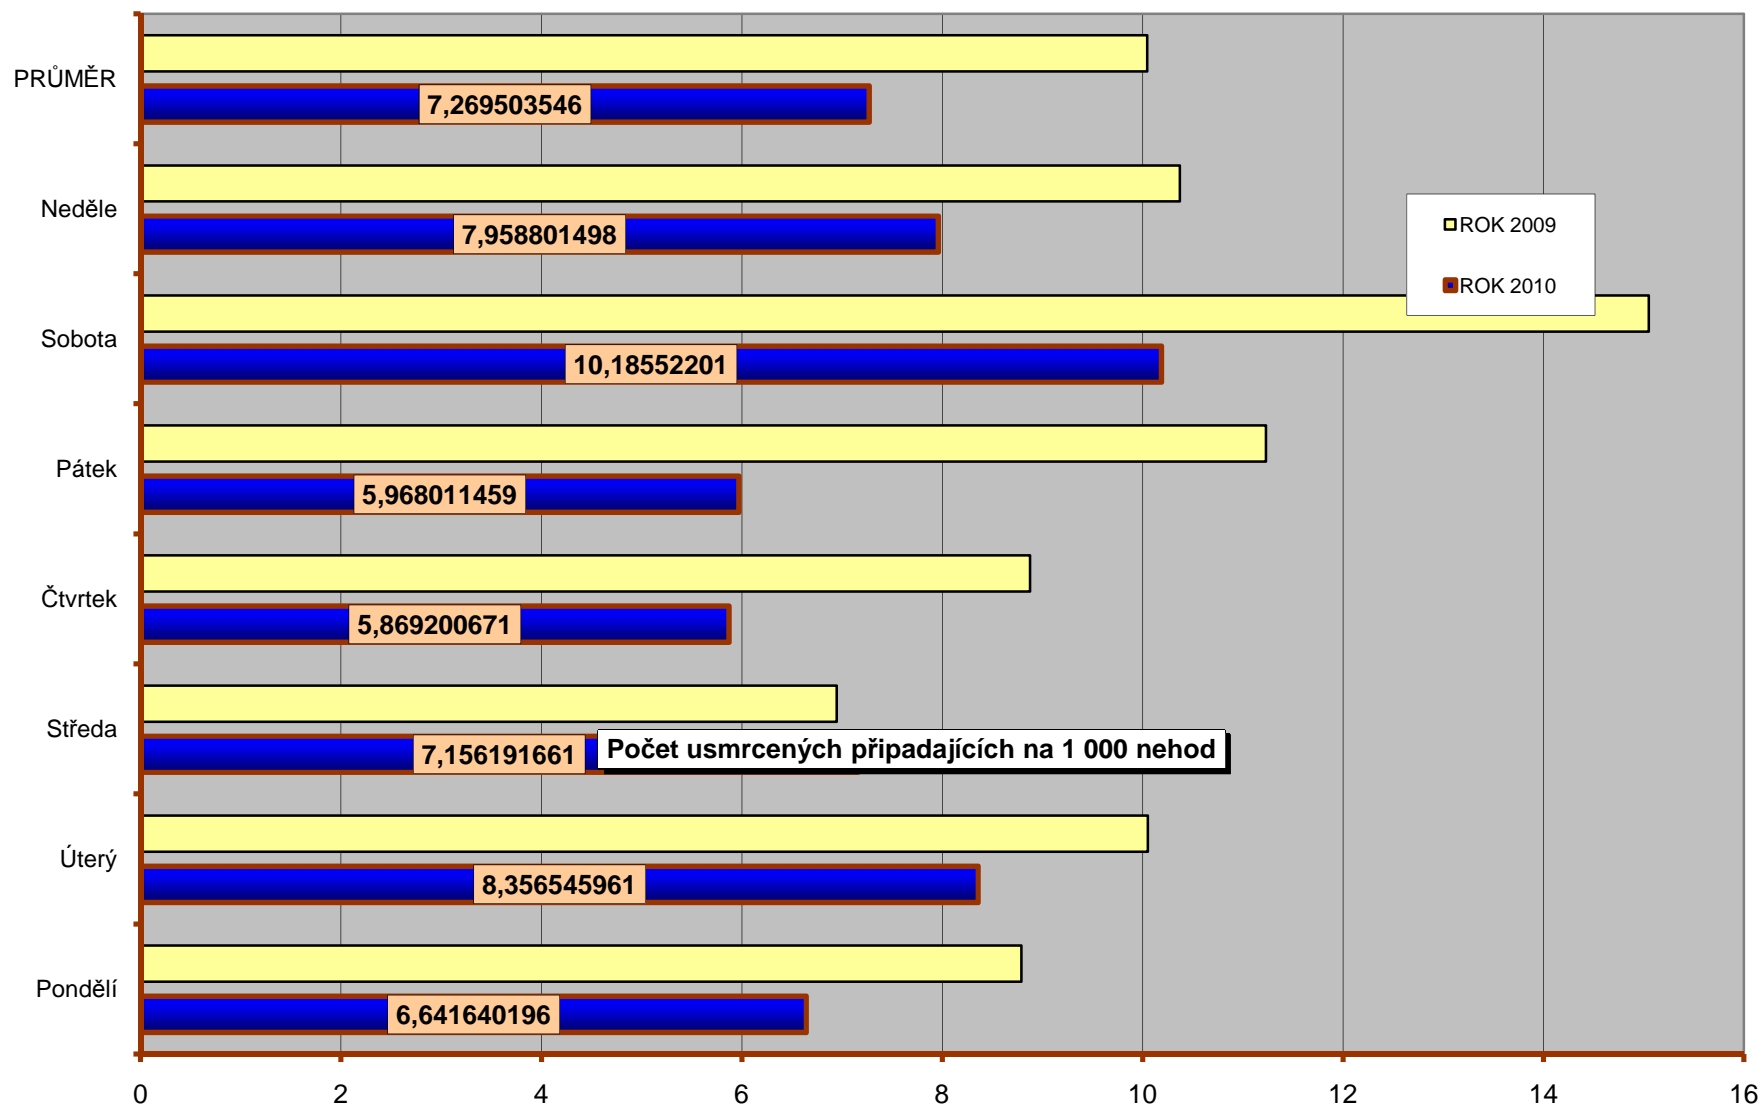

VÝVOJ POČTU NEHOD A JEJICH NÁSLEDKŮ; za leden až duben; od r. 1989

POROVN

ROK 2010

ROK 2009

ROK 2008

počet nehod

POROVNÁNÍ MĚSÍČŮ - počet usmrcených osob; rok 2006 až 2010

Porovnání měsíců - rok 2010 oproti roku 2009

Porovnání dnů v týdnu - období leden až duben, rok 2010 a 2009

DENNÍ ČLENĚNÍ NEHOD - období leden až duben, rok 2009 a 2010

DENNÍ ČLENĚNÍ USMRCENÝCH - období leden až duben, rok 2009 a 2010

POČET USMRCENÝCH OSOB

■ ROK 2010 □ ROK 2009

Dny v týdnu - závažnost nehod; období leden až duben, rok 2010 a 2009

Počty usmrcených osob v krajích; období leden až duben; rok 2010

Počty nehod v krajích; období leden až duben; rok 2010

Věkové kategorie usmrcených osob; období leden až duben; rok 2010

Věková kategorie usmrcených - období leden až duben - rozdíl oproti r. 2009;