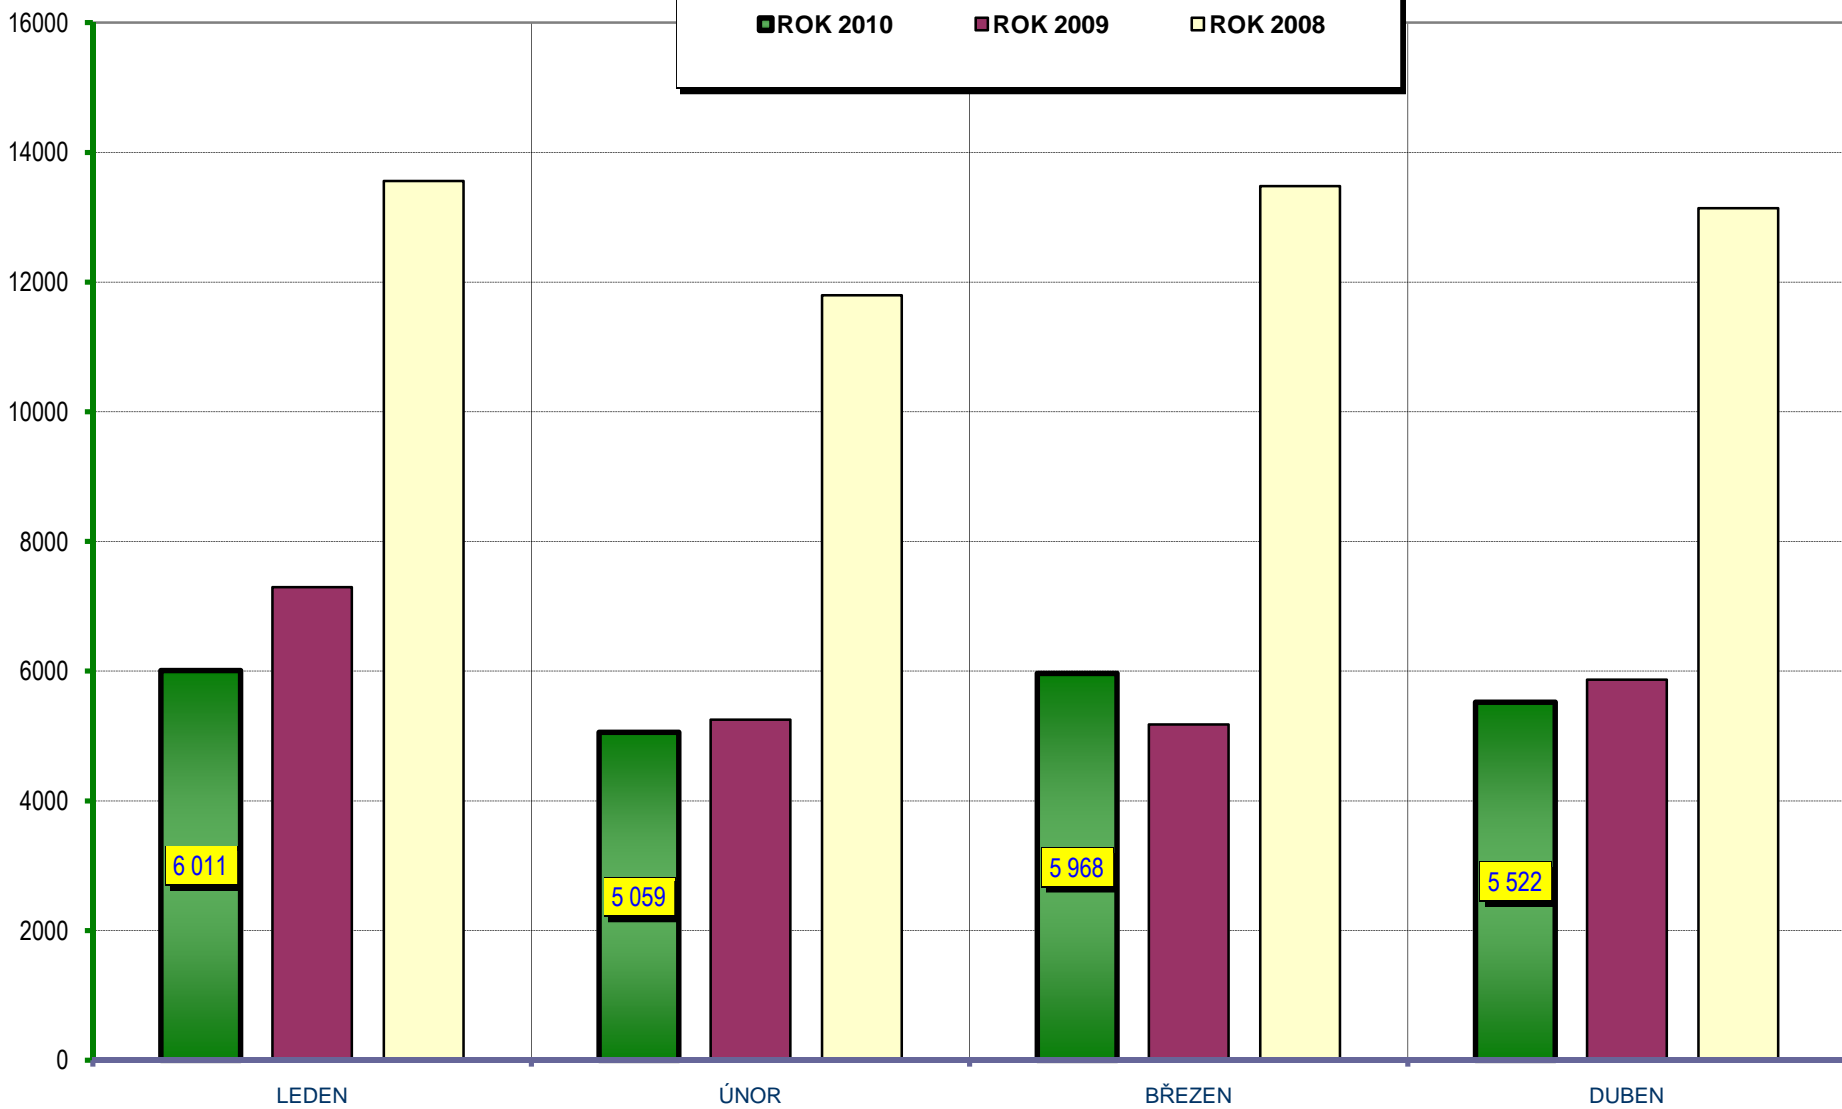

VÝVOJ POČTU NEHOD A JEJICH NÁSLEDKŮ; za leden až duben; od r. 1989

POROVN

ROK 2010

ROK 2009

ROK 2008

počet nehod

POROVNÁNÍ MĚSÍČŮ - počet usmrcených osob; rok 2006 až 2010

Porovnání měsíců - rok 2010 oproti roku 2009

Porovnání dnů v týdnu - období leden až duben, rok 2010 a 2009

DENNÍ ČLENĚNÍ NEHOD - období leden až duben, rok 2009 a 2010

DENNÍ ČLENĚNÍ USMRCENÝCH - období leden až duben, rok 2009 a 2010

POČET USMRCENÝCH OSOB

■ ROK 2010 □ ROK 2009

Dny v týdnu - závažnost nehod; období leden až duben, rok 2010 a 2009

Počty usmrcených osob v krajích; období leden až duben; rok 2010

Počty nehod v krajích; období leden až duben; rok 2010

Věkové kategorie usmrcených osob; období leden až duben; rok 2010

Věková kategorie usmrcených - období leden až duben - rozdíl oproti r. 2009;