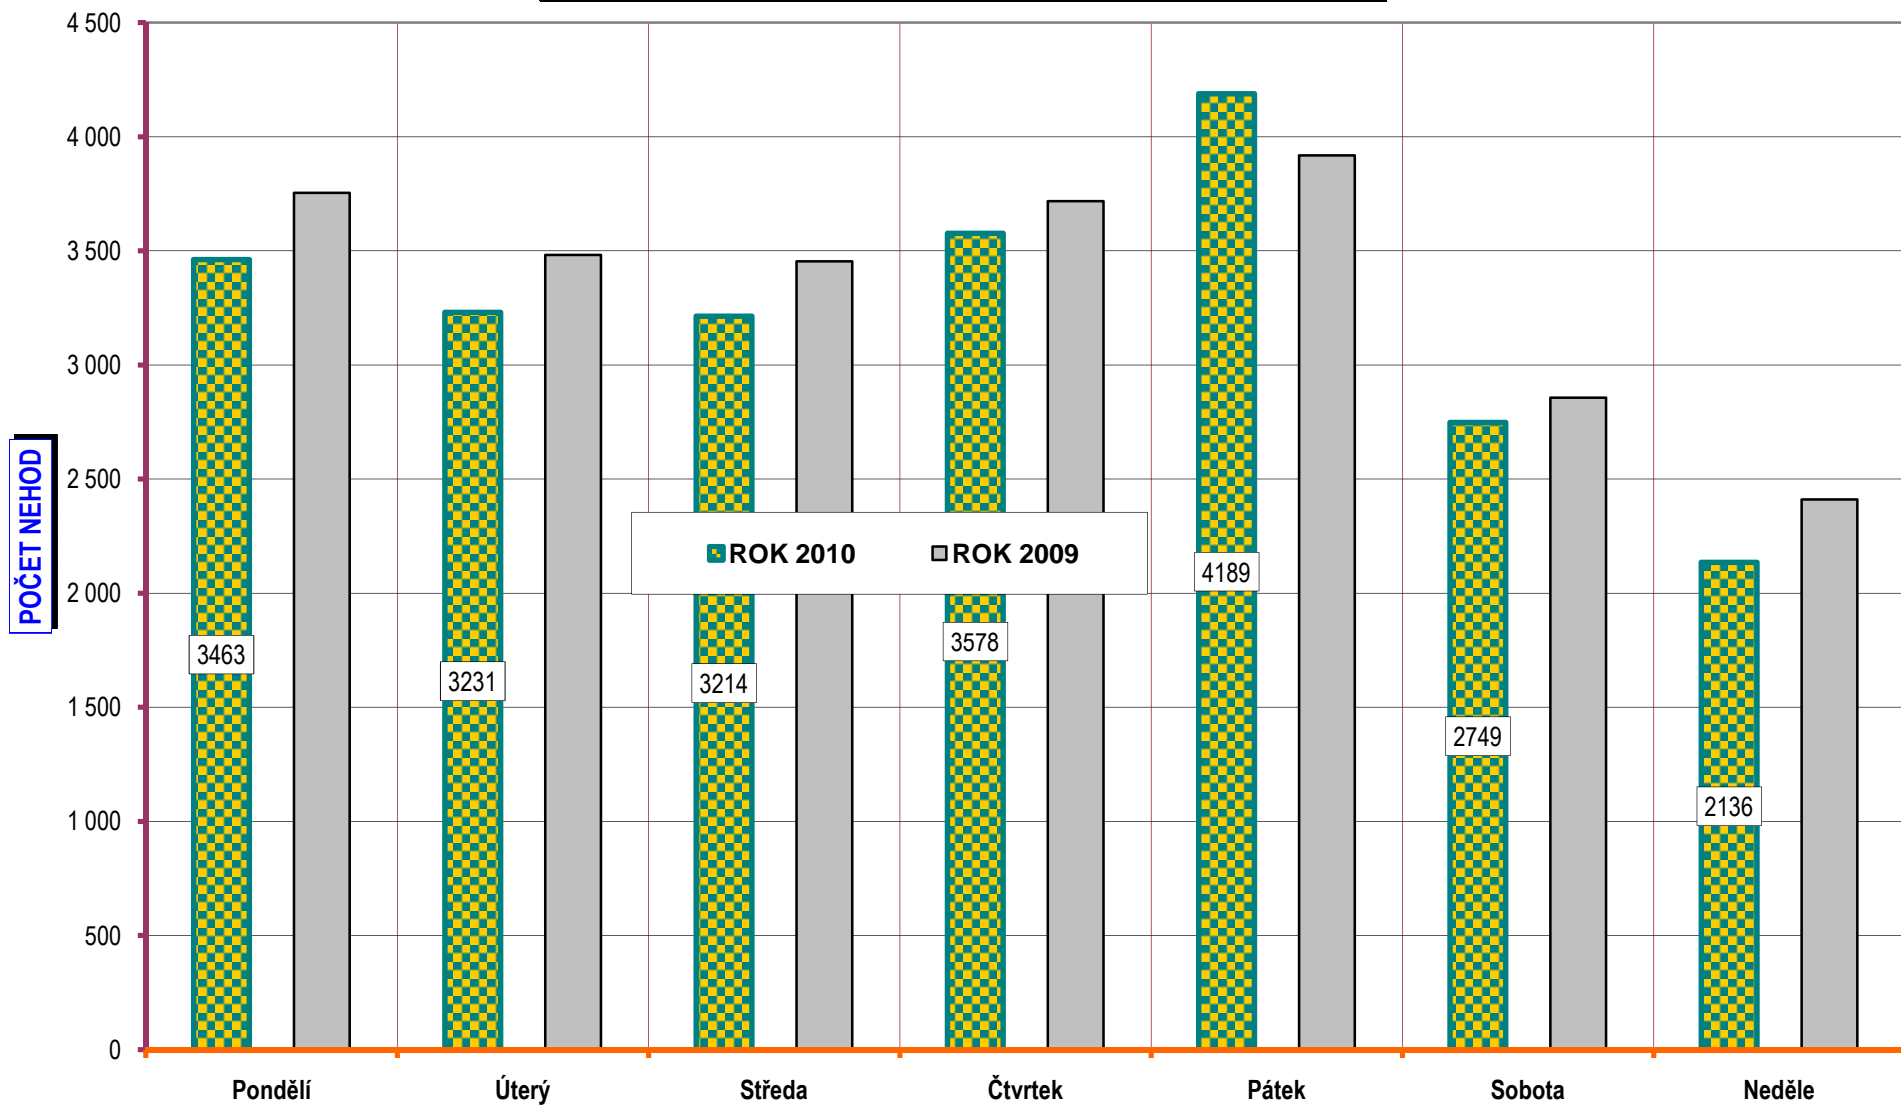

VÝVOJ POČTU NEHOD A JEJICH NÁSLEDKŮ; za leden až duben; od r. 1989

POROVN

ROK 2010

ROK 2009

ROK 2008

počet nehod

POROVNÁNÍ MĚSÍČŮ - počet usmrcených osob; rok 2006 až 2010

Porovnání měsíců - rok 2010 oproti roku 2009

Porovnání dnů v týdnu - období leden až duben, rok 2010 a 2009

DENNÍ ČLENĚNÍ NEHOD - období leden až duben, rok 2009 a 2010

DENNÍ ČLENĚNÍ USMRCENÝCH - období leden až duben, rok 2009 a 2010

POČET USMRCENÝCH OSOB

■ ROK 2010 □ ROK 2009

Dny v týdnu - závažnost nehod; období leden až duben, rok 2010 a 2009

Počty usmrcených osob v krajích; období leden až duben; rok 2010

Počty nehod v krajích; období leden až duben; rok 2010

Věkové kategorie usmrcených osob; období leden až duben; rok 2010

Věková kategorie usmrcených - období leden až duben - rozdíl oproti r. 2009;