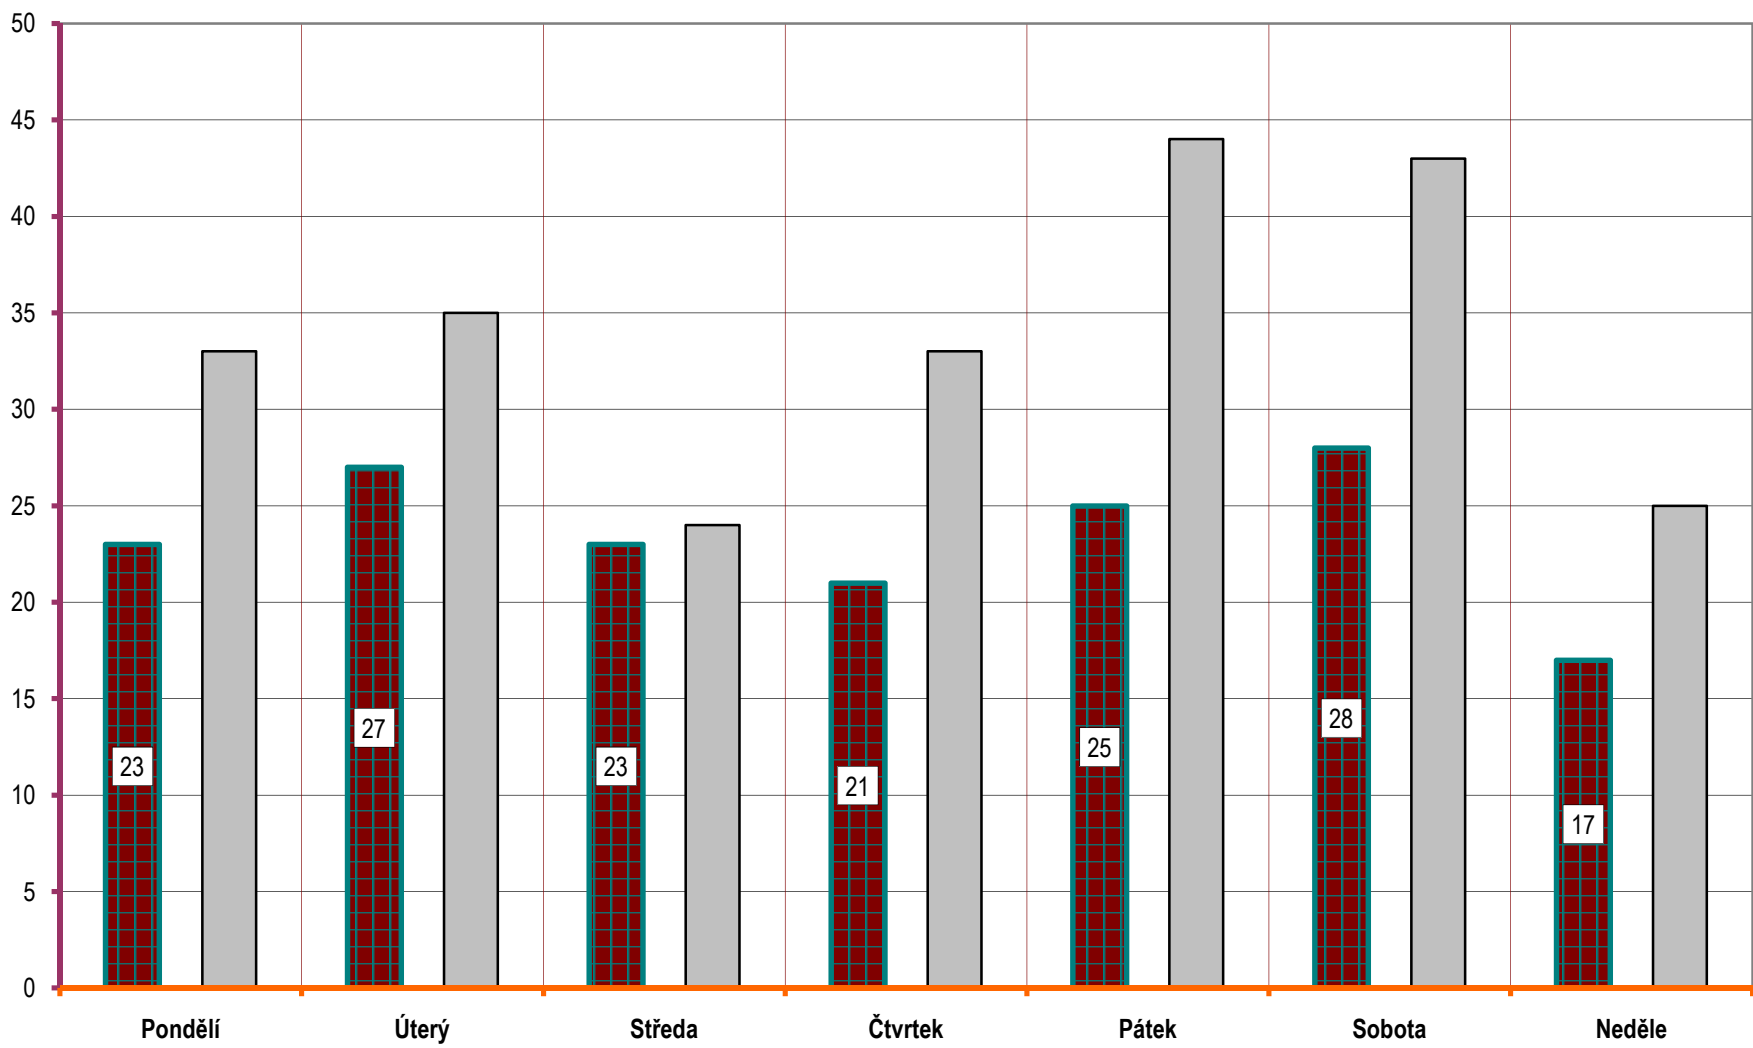

VÝVOJ POČTU NEHOD A JEJICH NÁSLEDKŮ; za leden až duben; od r. 1989

POROVN

ROK 2010

ROK 2009

ROK 2008

počet nehod

POROVNÁNÍ MĚSÍČŮ - počet usmrcených osob; rok 2006 až 2010

Porovnání měsíců - rok 2010 oproti roku 2009

Porovnání dnů v týdnu - období leden až duben, rok 2010 a 2009

DENNÍ ČLENĚNÍ NEHOD - období leden až duben, rok 2009 a 2010

DENNÍ ČLENĚNÍ USMRCENÝCH - období leden až duben, rok 2009 a 2010

POČET USMRCENÝCH OSOB

■ ROK 2010 □ ROK 2009

Dny v týdnu - závažnost nehod; období leden až duben, rok 2010 a 2009

Počty usmrcených osob v krajích; období leden až duben; rok 2010

Počty nehod v krajích; období leden až duben; rok 2010

Věkové kategorie usmrcených osob; období leden až duben; rok 2010

Věková kategorie usmrcených - období leden až duben - rozdíl oproti r. 2009;