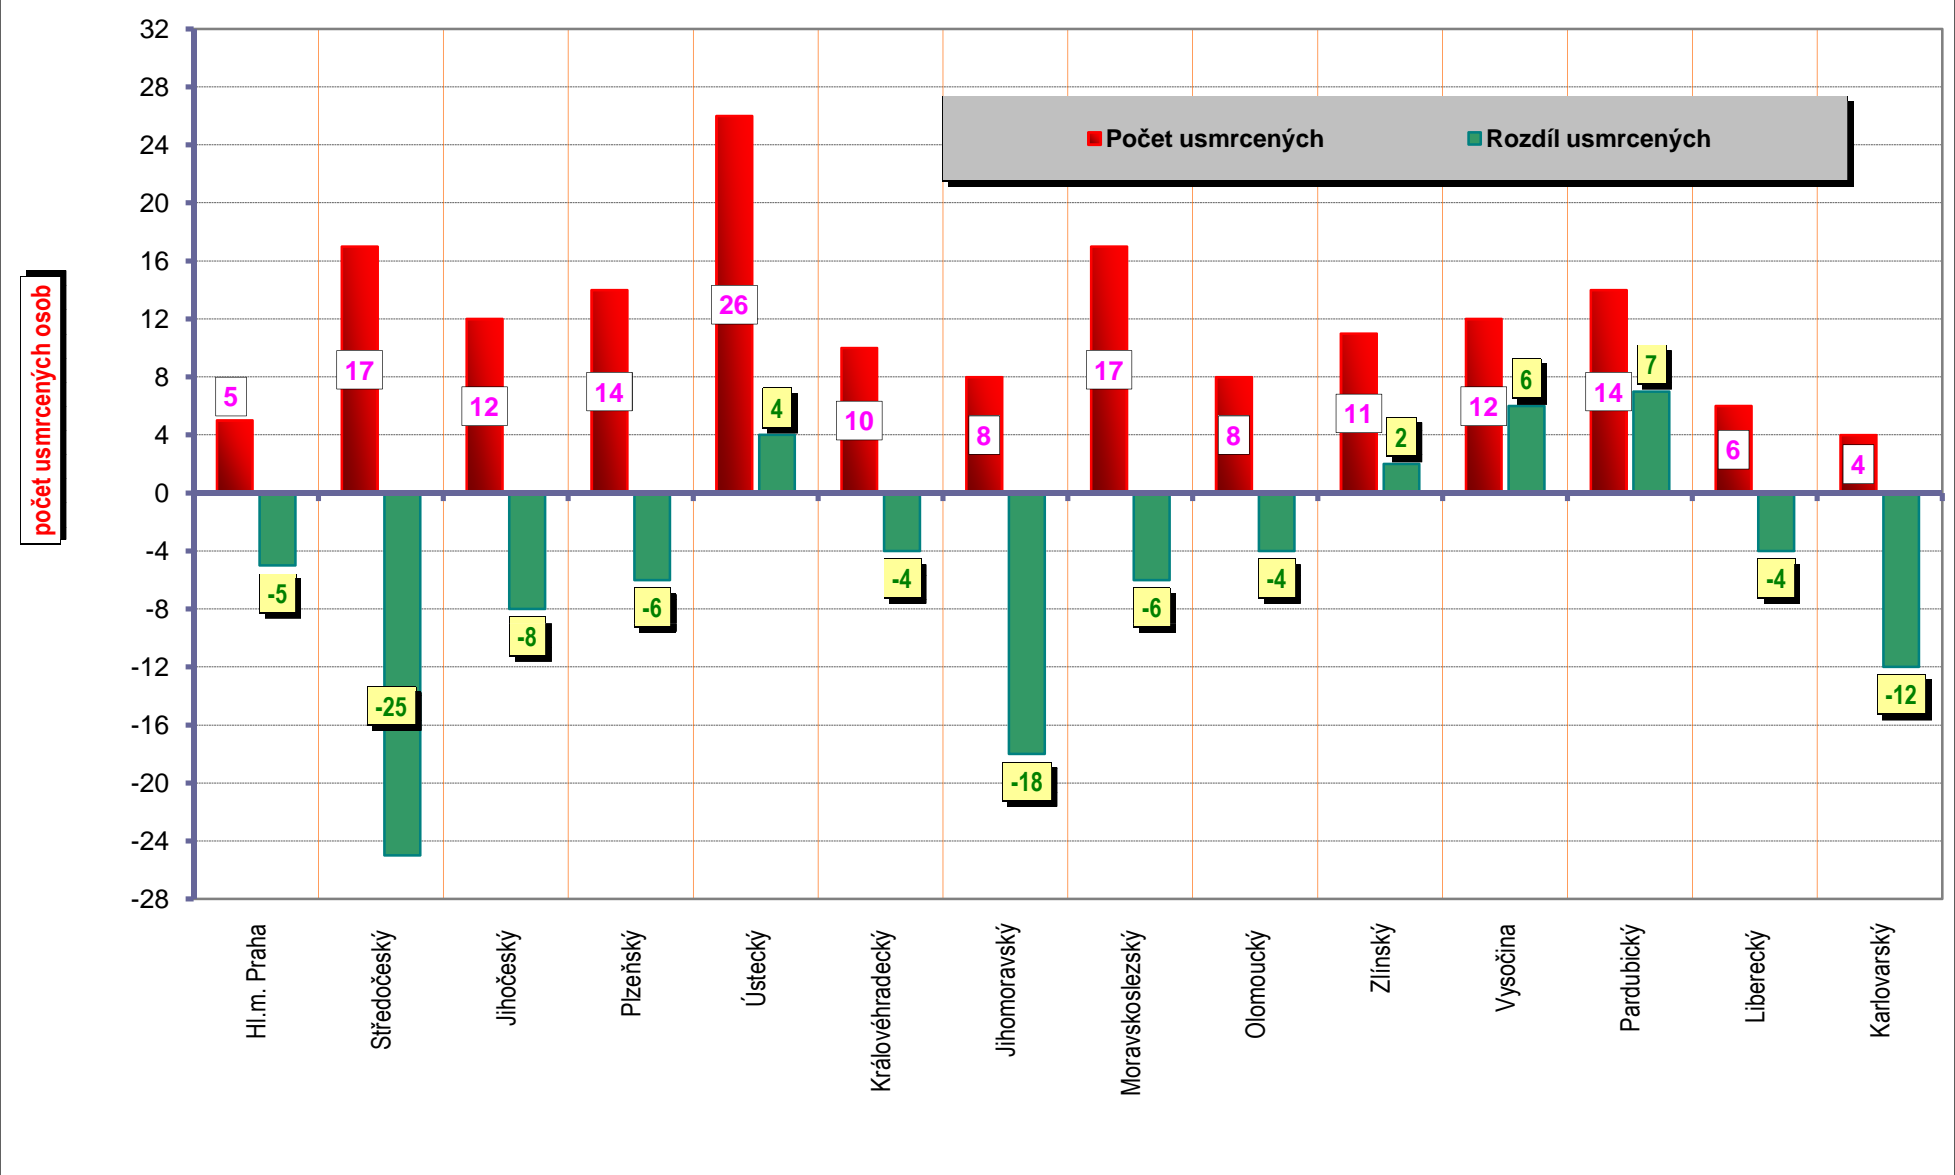

VÝVOJ POČTU NEHOD A JEJICH NÁSLEDKŮ; za leden až duben; od r. 1989

POROVN

ROK 2010

ROK 2009

ROK 2008

počet nehod

POROVNÁNÍ MĚSÍČŮ - počet usmrcených osob; rok 2006 až 2010

Porovnání měsíců - rok 2010 oproti roku 2009

Porovnání dnů v týdnu - období leden až duben, rok 2010 a 2009

DENNÍ ČLENĚNÍ NEHOD - období leden až duben, rok 2009 a 2010

DENNÍ ČLENĚNÍ USMRCENÝCH - období leden až duben, rok 2009 a 2010

POČET USMRCENÝCH OSOB

■ ROK 2010 □ ROK 2009

Dny v týdnu - závažnost nehod; období leden až duben, rok 2010 a 2009

Počty usmrcených osob v krajích; období leden až duben; rok 2010

Počty nehod v krajích; období leden až duben; rok 2010

Věkové kategorie usmrcených osob; období leden až duben; rok 2010

Věková kategorie usmrcených - období leden až duben - rozdíl oproti r. 2009;