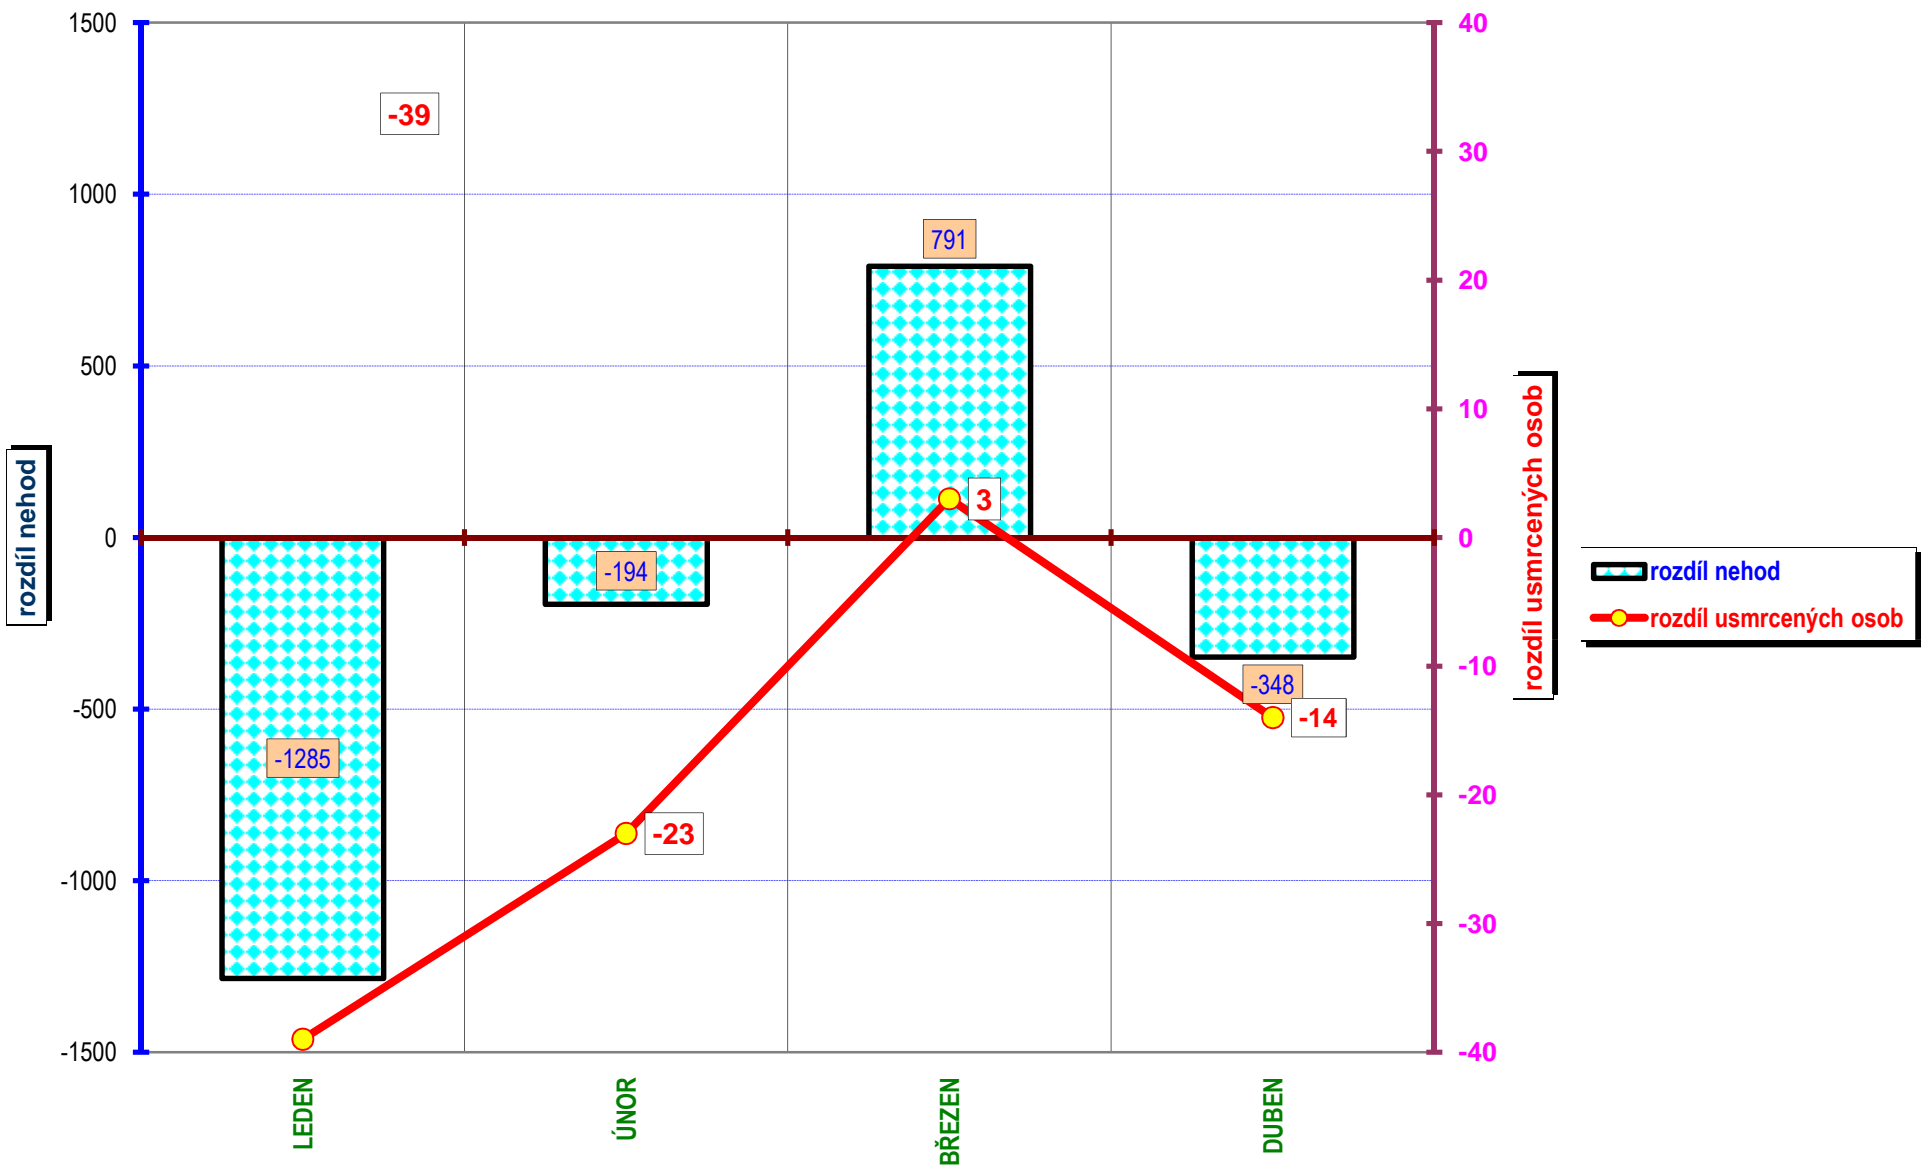

VÝVOJ POČTU NEHOD A JEJICH NÁSLEDKŮ; za leden až duben; od r. 1989

POROVN

ROK 2010

ROK 2009

ROK 2008

počet nehod

POROVNÁNÍ MĚSÍČŮ - počet usmrcených osob; rok 2006 až 2010

Porovnání měsíců - rok 2010 oproti roku 2009

Porovnání dnů v týdnu - období leden až duben, rok 2010 a 2009

DENNÍ ČLENĚNÍ NEHOD - období leden až duben, rok 2009 a 2010

DENNÍ ČLENĚNÍ USMRCENÝCH - období leden až duben, rok 2009 a 2010

POČET USMRCENÝCH OSOB

■ ROK 2010 □ ROK 2009

Dny v týdnu - závažnost nehod; období leden až duben, rok 2010 a 2009

Počty usmrcených osob v krajích; období leden až duben; rok 2010

Počty nehod v krajích; období leden až duben; rok 2010

Věkové kategorie usmrcených osob; období leden až duben; rok 2010

Věková kategorie usmrcených - období leden až duben - rozdíl oproti r. 2009;