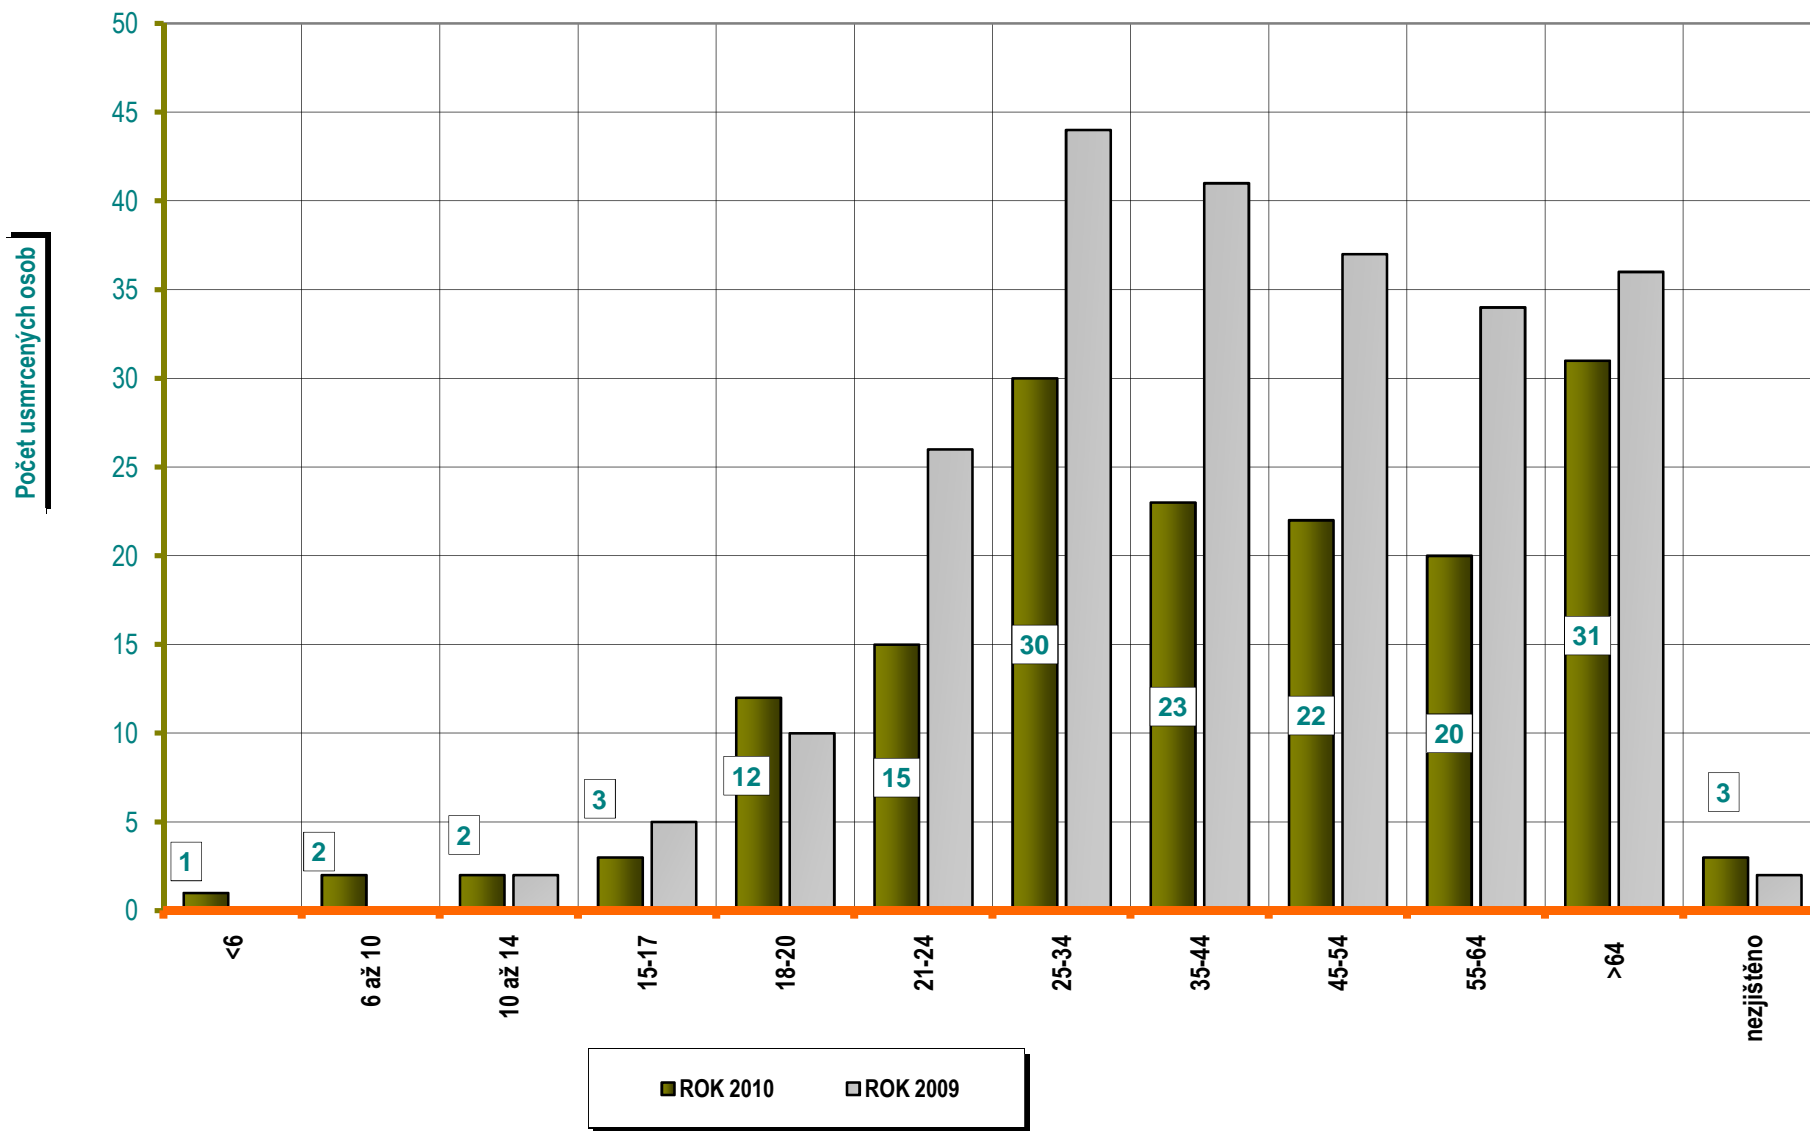

VÝVOJ POČTU NEHOD A JEJICH NÁSLEDKŮ; za leden až duben; od r. 1989

POROVN

ROK 2010

ROK 2009

ROK 2008

počet nehod

POROVNÁNÍ MĚSÍČŮ - počet usmrcených osob; rok 2006 až 2010

Porovnání měsíců - rok 2010 oproti roku 2009

Porovnání dnů v týdnu - období leden až duben, rok 2010 a 2009

DENNÍ ČLENĚNÍ NEHOD - období leden až duben, rok 2009 a 2010

DENNÍ ČLENĚNÍ USMRCENÝCH - období leden až duben, rok 2009 a 2010

POČET USMRCENÝCH OSOB

■ ROK 2010 □ ROK 2009

Dny v týdnu - závažnost nehod; období leden až duben, rok 2010 a 2009

Počty usmrcených osob v krajích; období leden až duben; rok 2010

Počty nehod v krajích; období leden až duben; rok 2010

Věkové kategorie usmrcených osob; období leden až duben; rok 2010

Věková kategorie usmrcených - období leden až duben - rozdíl oproti r. 2009;