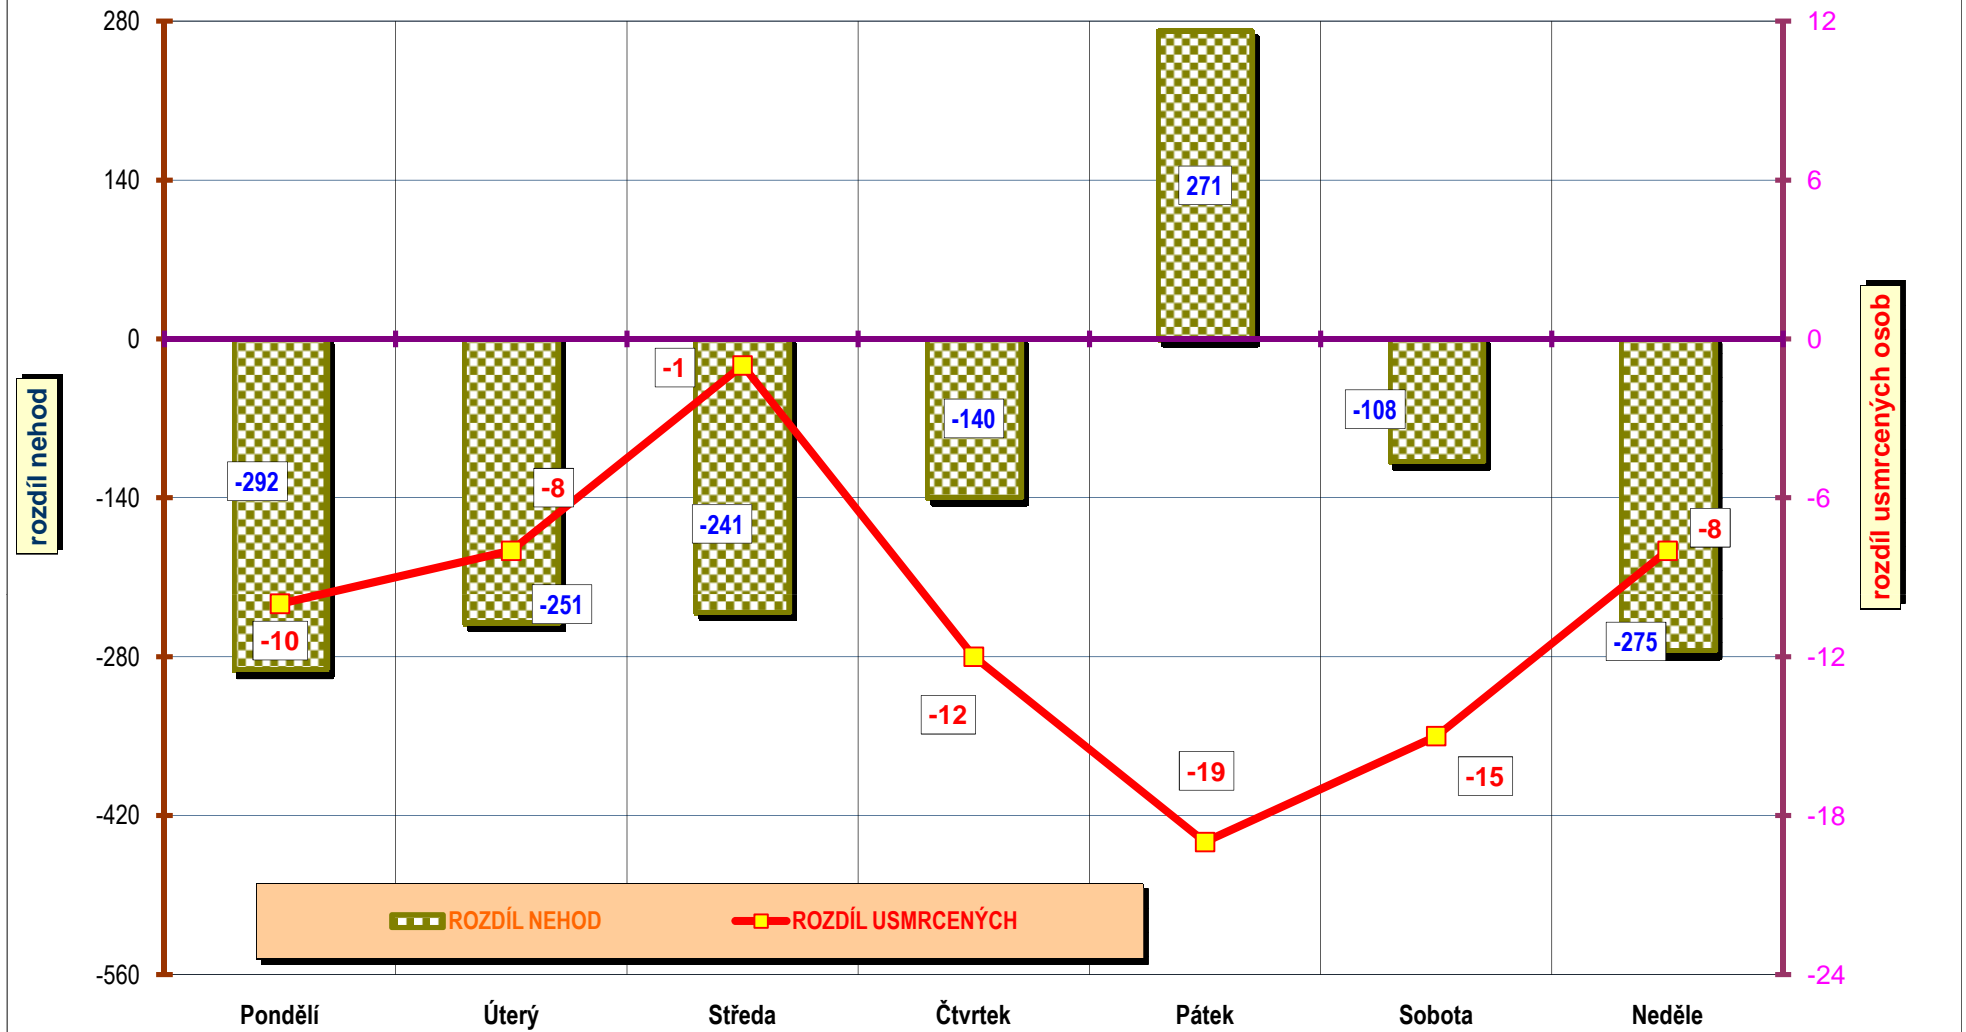

VÝVOJ POČTU NEHOD A JEJICH NÁSLEDKŮ; za leden až duben; od r. 1989

POROVN

ROK 2010

ROK 2009

ROK 2008

počet nehod

POROVNÁNÍ MĚSÍČŮ - počet usmrcených osob; rok 2006 až 2010

Porovnání měsíců - rok 2010 oproti roku 2009

Porovnání dnů v týdnu - období leden až duben, rok 2010 a 2009

DENNÍ ČLENĚNÍ NEHOD - období leden až duben, rok 2009 a 2010

DENNÍ ČLENĚNÍ USMRCENÝCH - období leden až duben, rok 2009 a 2010

POČET USMRCENÝCH OSOB

■ ROK 2010 □ ROK 2009

Dny v týdnu - závažnost nehod; období leden až duben, rok 2010 a 2009

Počty usmrcených osob v krajích; období leden až duben; rok 2010

Počty nehod v krajích; období leden až duben; rok 2010

Věkové kategorie usmrcených osob; období leden až duben; rok 2010

Věková kategorie usmrcených - období leden až duben - rozdíl oproti r. 2009;