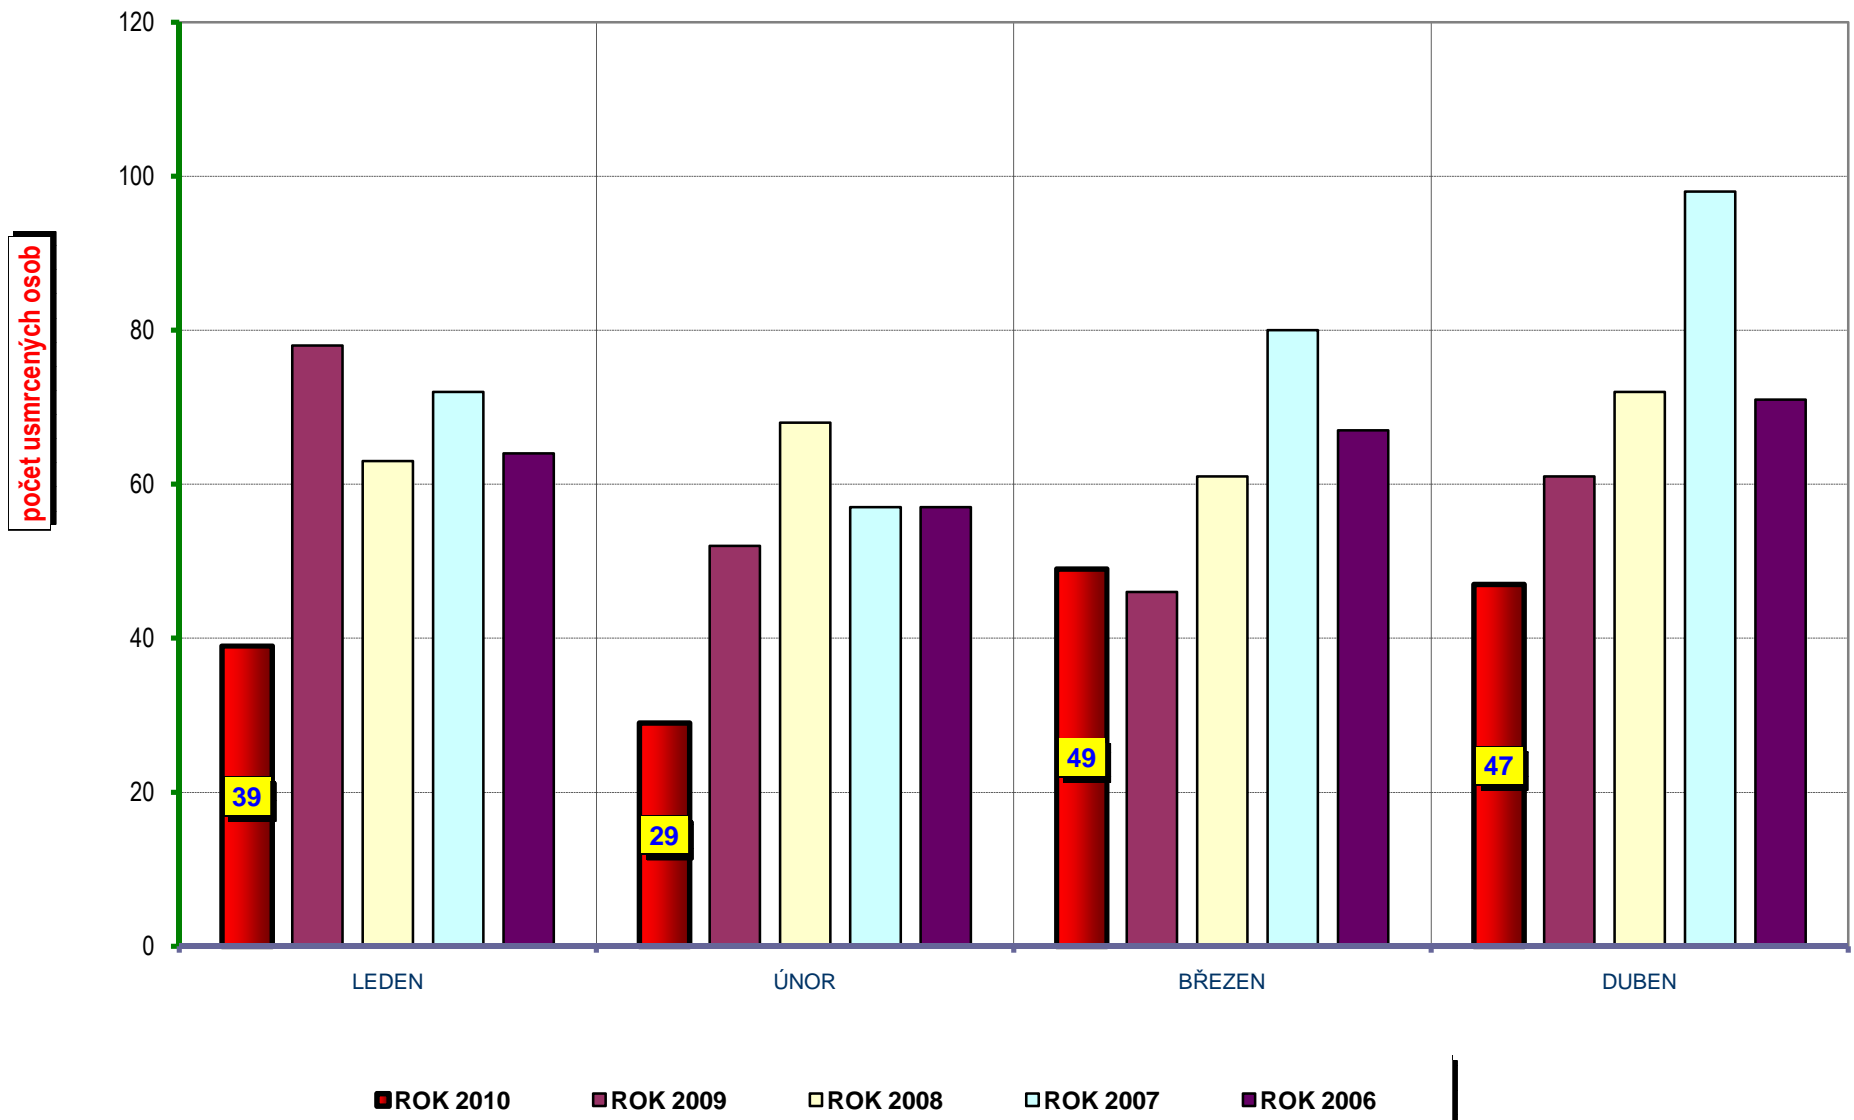

VÝVOJ POČTU NEHOD A JEJICH NÁSLEDKŮ; za leden až duben; od r. 1989

POROVN

ROK 2010

ROK 2009

ROK 2008

počet nehod

POROVNÁNÍ MĚSÍČŮ - počet usmrcených osob; rok 2006 až 2010

Porovnání měsíců - rok 2010 oproti roku 2009

Porovnání dnů v týdnu - období leden až duben, rok 2010 a 2009

DENNÍ ČLENĚNÍ NEHOD - období leden až duben, rok 2009 a 2010

DENNÍ ČLENĚNÍ USMRCENÝCH - období leden až duben, rok 2009 a 2010

POČET USMRCENÝCH OSOB

■ ROK 2010 □ ROK 2009

Dny v týdnu - závažnost nehod; období leden až duben, rok 2010 a 2009

Počty usmrcených osob v krajích; období leden až duben; rok 2010

Počty nehod v krajích; období leden až duben; rok 2010

Věkové kategorie usmrcených osob; období leden až duben; rok 2010

Věková kategorie usmrcených - období leden až duben - rozdíl oproti r. 2009;