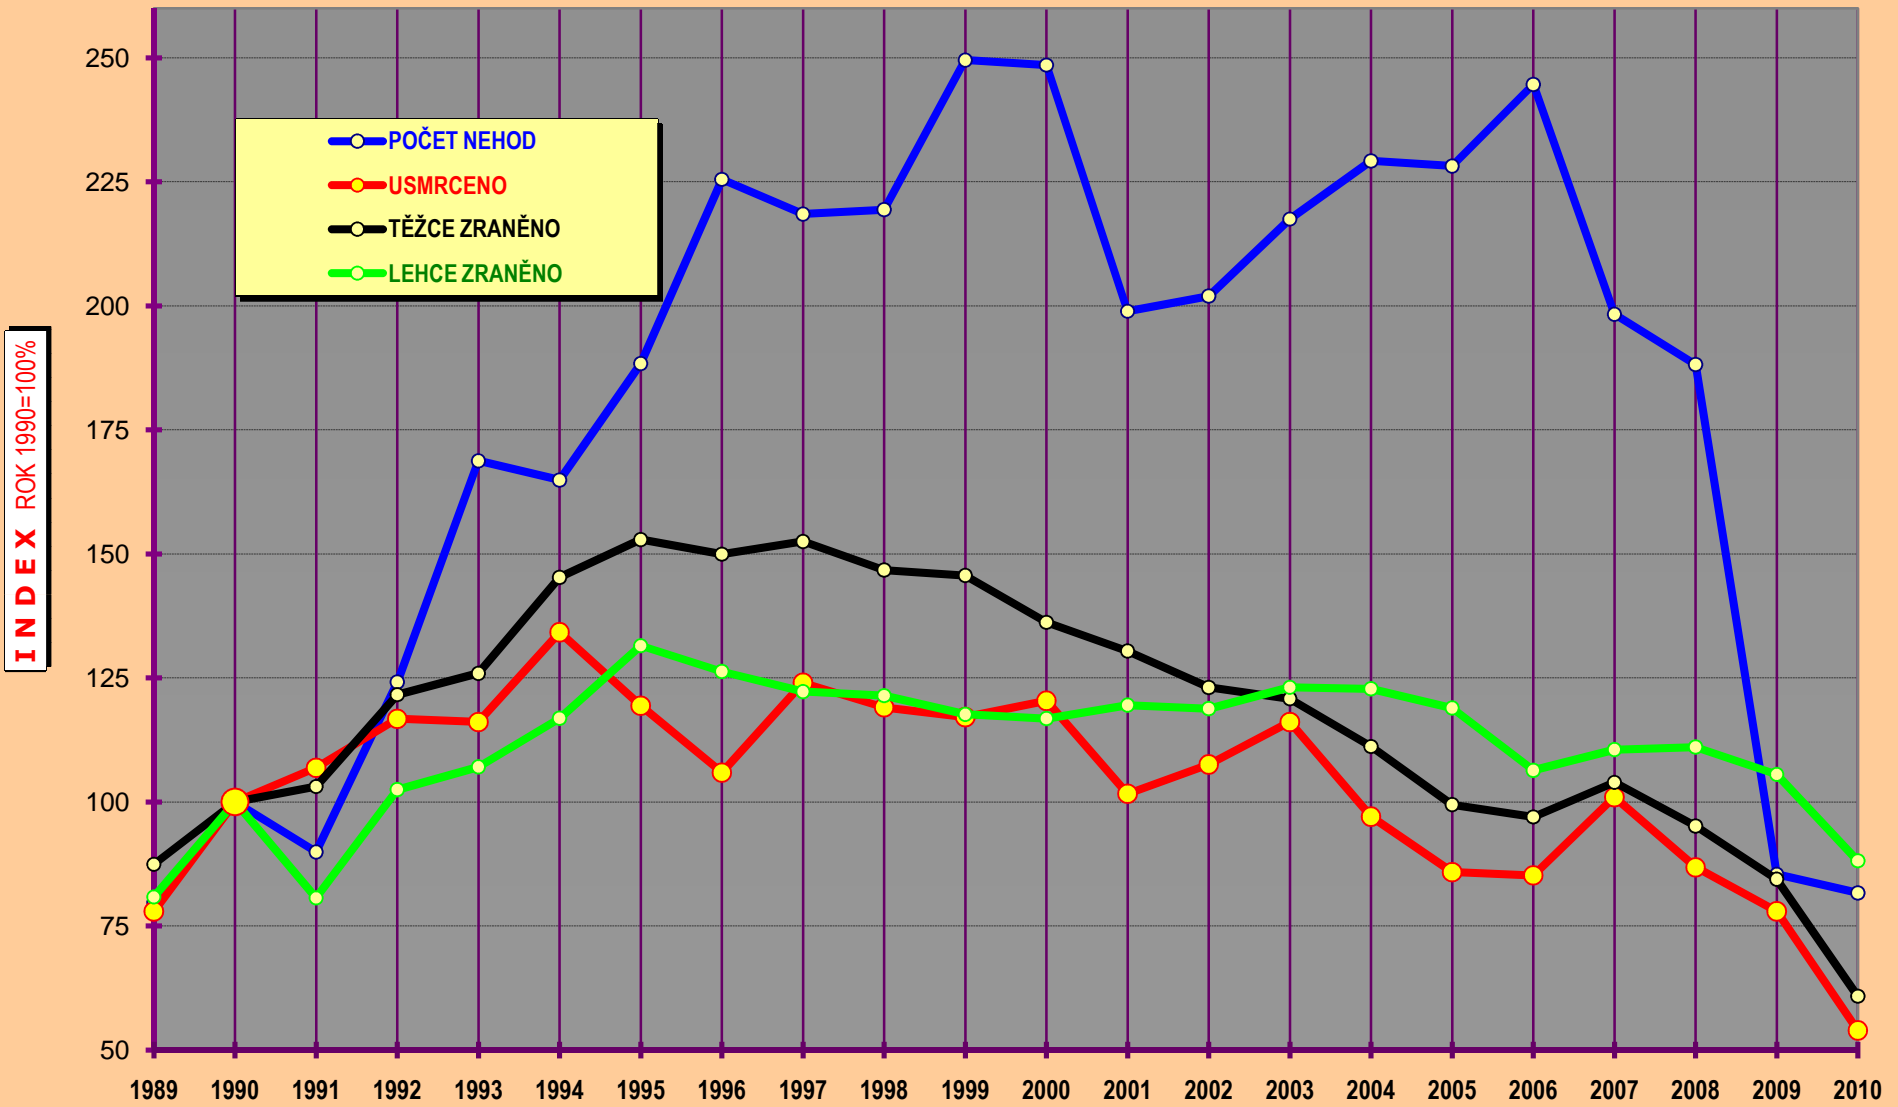

VÝVOJ POČTU NEHOD A JEJICH NÁSLEDKŮ; za leden až duben; od r. 1989

POROVN

ROK 2010

ROK 2009

ROK 2008

počet nehod

POROVNÁNÍ MĚSÍČŮ - počet usmrcených osob; rok 2006 až 2010

Porovnání měsíců - rok 2010 oproti roku 2009

Porovnání dnů v týdnu - období leden až duben, rok 2010 a 2009

DENNÍ ČLENĚNÍ NEHOD - období leden až duben, rok 2009 a 2010

DENNÍ ČLENĚNÍ USMRCENÝCH - období leden až duben, rok 2009 a 2010

POČET USMRCENÝCH OSOB

■ ROK 2010 □ ROK 2009

Dny v týdnu - závažnost nehod; období leden až duben, rok 2010 a 2009

Počty usmrcených osob v krajích; období leden až duben; rok 2010

Počty nehod v krajích; období leden až duben; rok 2010

Věkové kategorie usmrcených osob; období leden až duben; rok 2010

Věková kategorie usmrcených - období leden až duben - rozdíl oproti r. 2009;