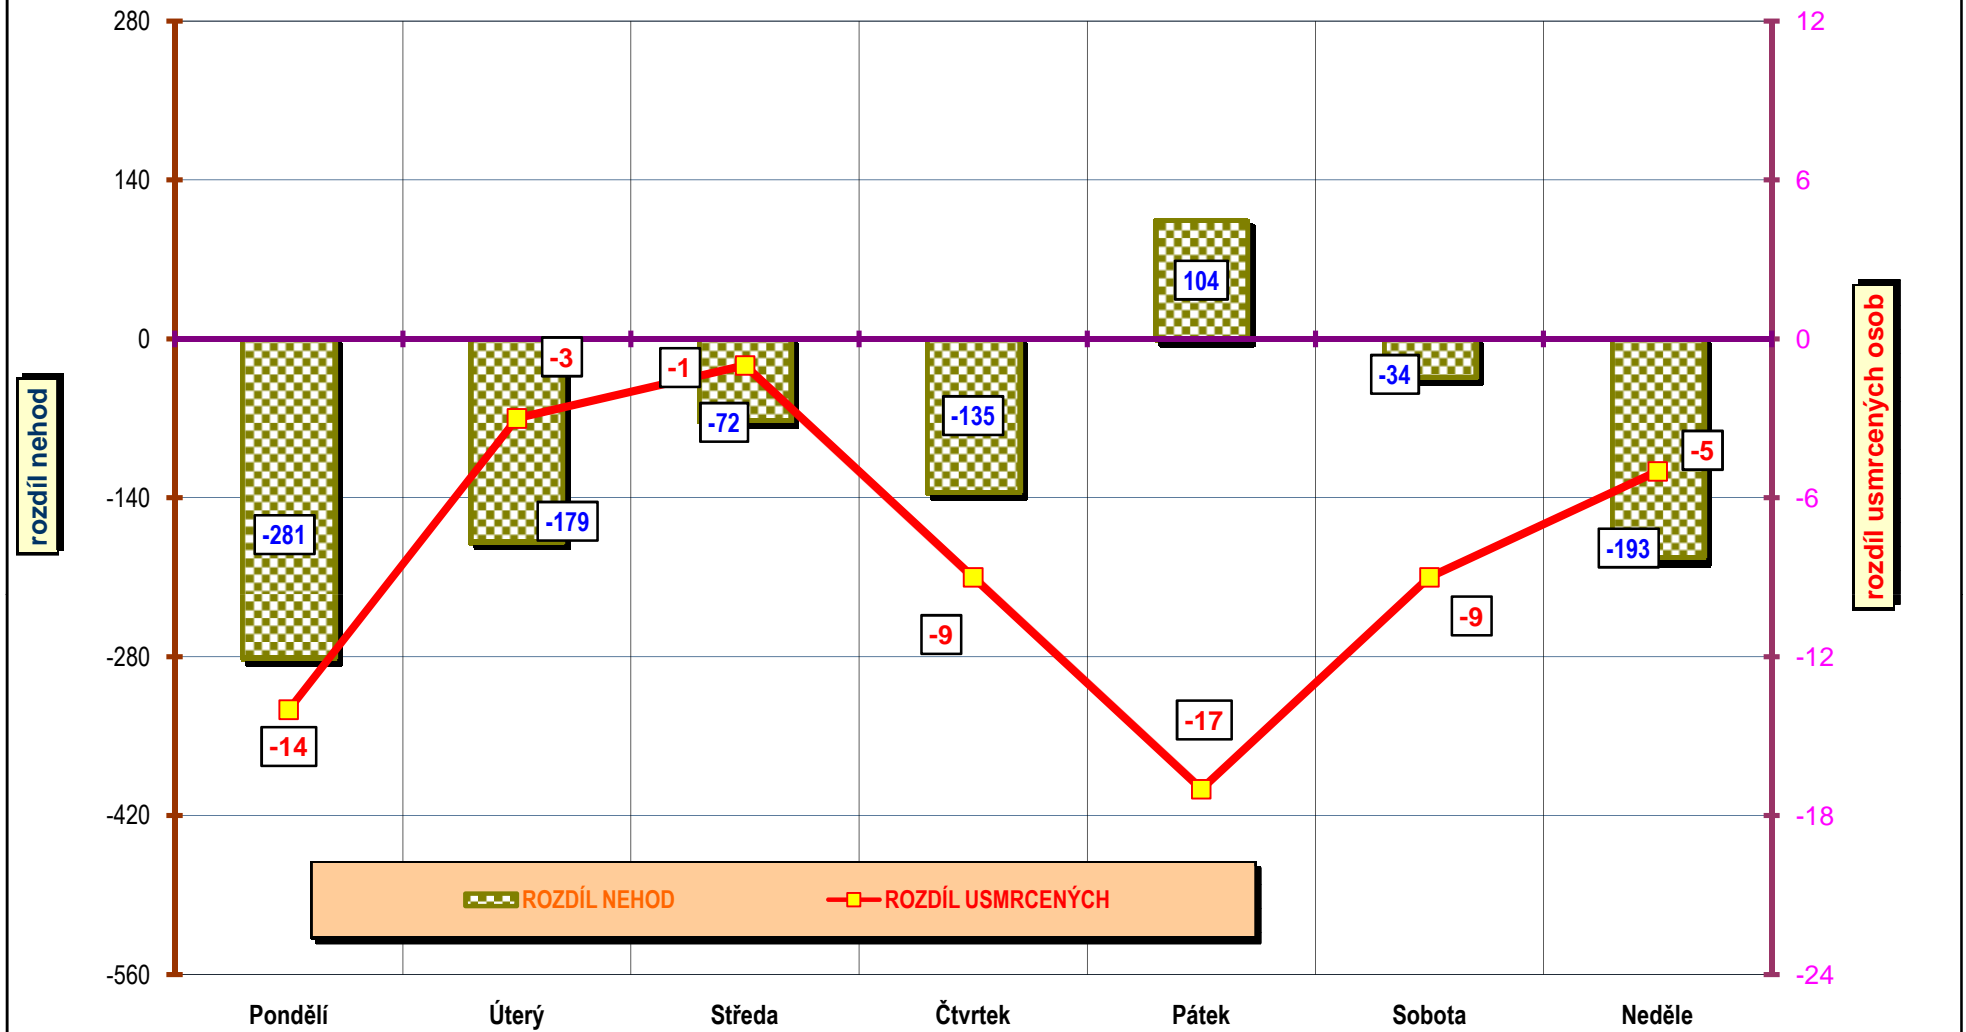

VÝVOJ POČTU NEHOD A JEJICH NÁSLEDKŮ
v I. čtvrtletí; od r. 1990

INDEX; ROK 1990 = 100%

POROVNÁNÍ MĚSÍCŮ - počet nehod; rok 2008 až 2010

■ ROK 2010 ■ ROK 2009 □ ROK 2008

POROVNÁNÍ MĚSÍCŮ - počet usmrcených osob; rok 2006 až 2010

Porovnání měsíců - rok 2010 oproti roku 2009

Porovnání dnů v týdnu - období leden až březen, rok 2010 a 2009

DENNÍ ČLENĚNÍ NEHOD - období leden až březen, rok 2009 a 2010

POČET NEHOD

ROK 2010

ROK 2009

DENNÍ ČLENĚNÍ USMRCENÝCH - období leden až březen, rok 2009 a 2010

POČET USMRCENÝCH OSOB

■ ROK 2010

□ ROK 2009

Věkové kategorie usmrcených osob; období leden až březen; rok 2010

Počty usmrcených osob v krajích; období leden až březen; rok 2010

Počty nehod v krajích; období leden až březen; rok 2010