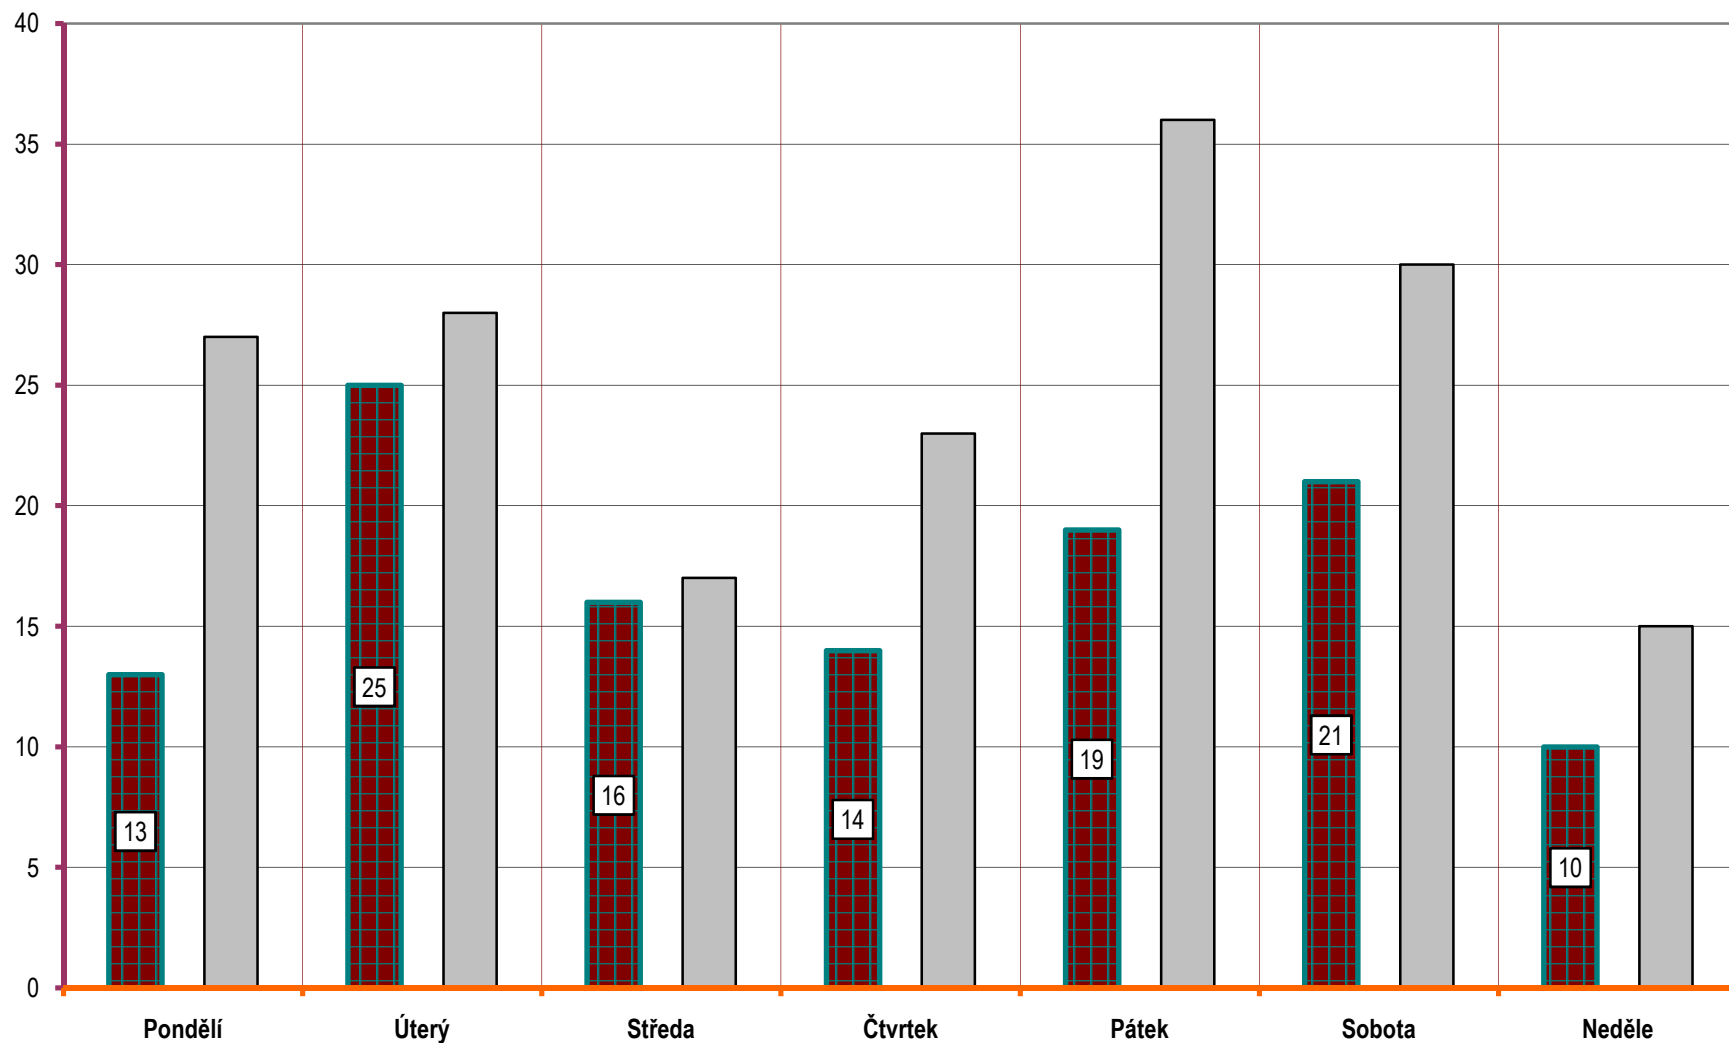

VÝVOJ POČTU NEHOD A JEJICH NÁSLEDKŮ
v I. čtvrtletí; od r. 1990

INDEX; ROK 1990 = 100%

POROVNÁNÍ MĚSÍCŮ - počet nehod; rok 2008 až 2010

■ ROK 2010 ■ ROK 2009 □ ROK 2008

POROVNÁNÍ MĚSÍCŮ - počet usmrcených osob; rok 2006 až 2010

Porovnání měsíců - rok 2010 oproti roku 2009

Porovnání dnů v týdnu - období leden až březen, rok 2010 a 2009

DENNÍ ČLENĚNÍ NEHOD - období leden až březen, rok 2009 a 2010

POČET NEHOD

ROK 2010

ROK 2009

DENNÍ ČLENĚNÍ USMRCENÝCH - období leden až březen, rok 2009 a 2010

POČET USMRCENÝCH OSOB

■ ROK 2010

□ ROK 2009

Věkové kategorie usmrcených osob; období leden až březen; rok 2010

Počty usmrcených osob v krajích; období leden až březen; rok 2010

Počty nehod v krajích; období leden až březen; rok 2010