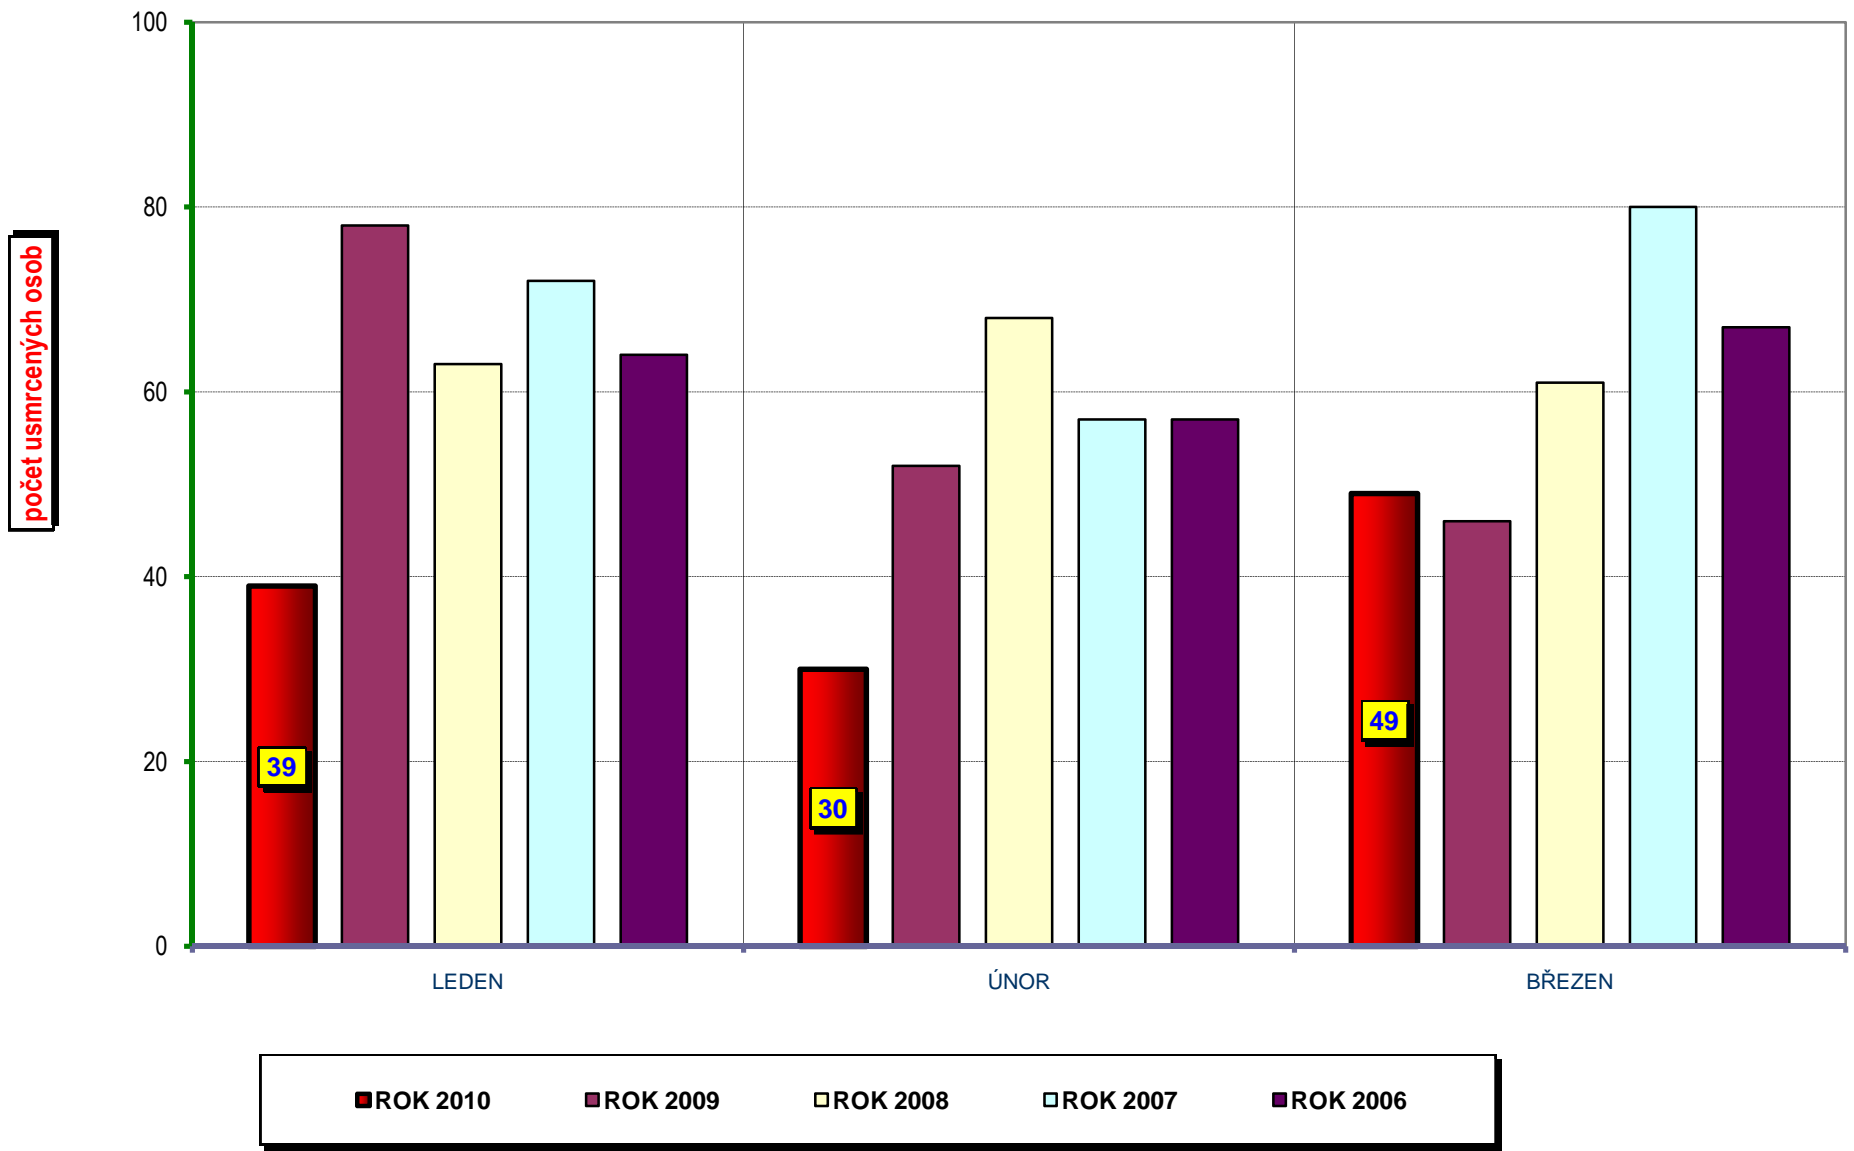

VÝVOJ POČTU NEHOD A JEJICH NÁSLEDKŮ
v I. čtvrtletí; od r. 1990

INDEX; ROK 1990 = 100%

POROVNÁNÍ MĚSÍCŮ - počet nehod; rok 2008 až 2010

■ ROK 2010 ■ ROK 2009 □ ROK 2008

POROVNÁNÍ MĚSÍCŮ - počet usmrcených osob; rok 2006 až 2010

Porovnání měsíců - rok 2010 oproti roku 2009

Porovnání dnů v týdnu - období leden až březen, rok 2010 a 2009

DENNÍ ČLENĚNÍ NEHOD - období leden až březen, rok 2009 a 2010

POČET NEHOD

ROK 2010

ROK 2009

DENNÍ ČLENĚNÍ USMRCENÝCH - období leden až březen, rok 2009 a 2010

POČET USMRCENÝCH OSOB

■ ROK 2010

□ ROK 2009

Věkové kategorie usmrcených osob; období leden až březen; rok 2010

Počty usmrcených osob v krajích; období leden až březen; rok 2010

Počty nehod v krajích; období leden až březen; rok 2010