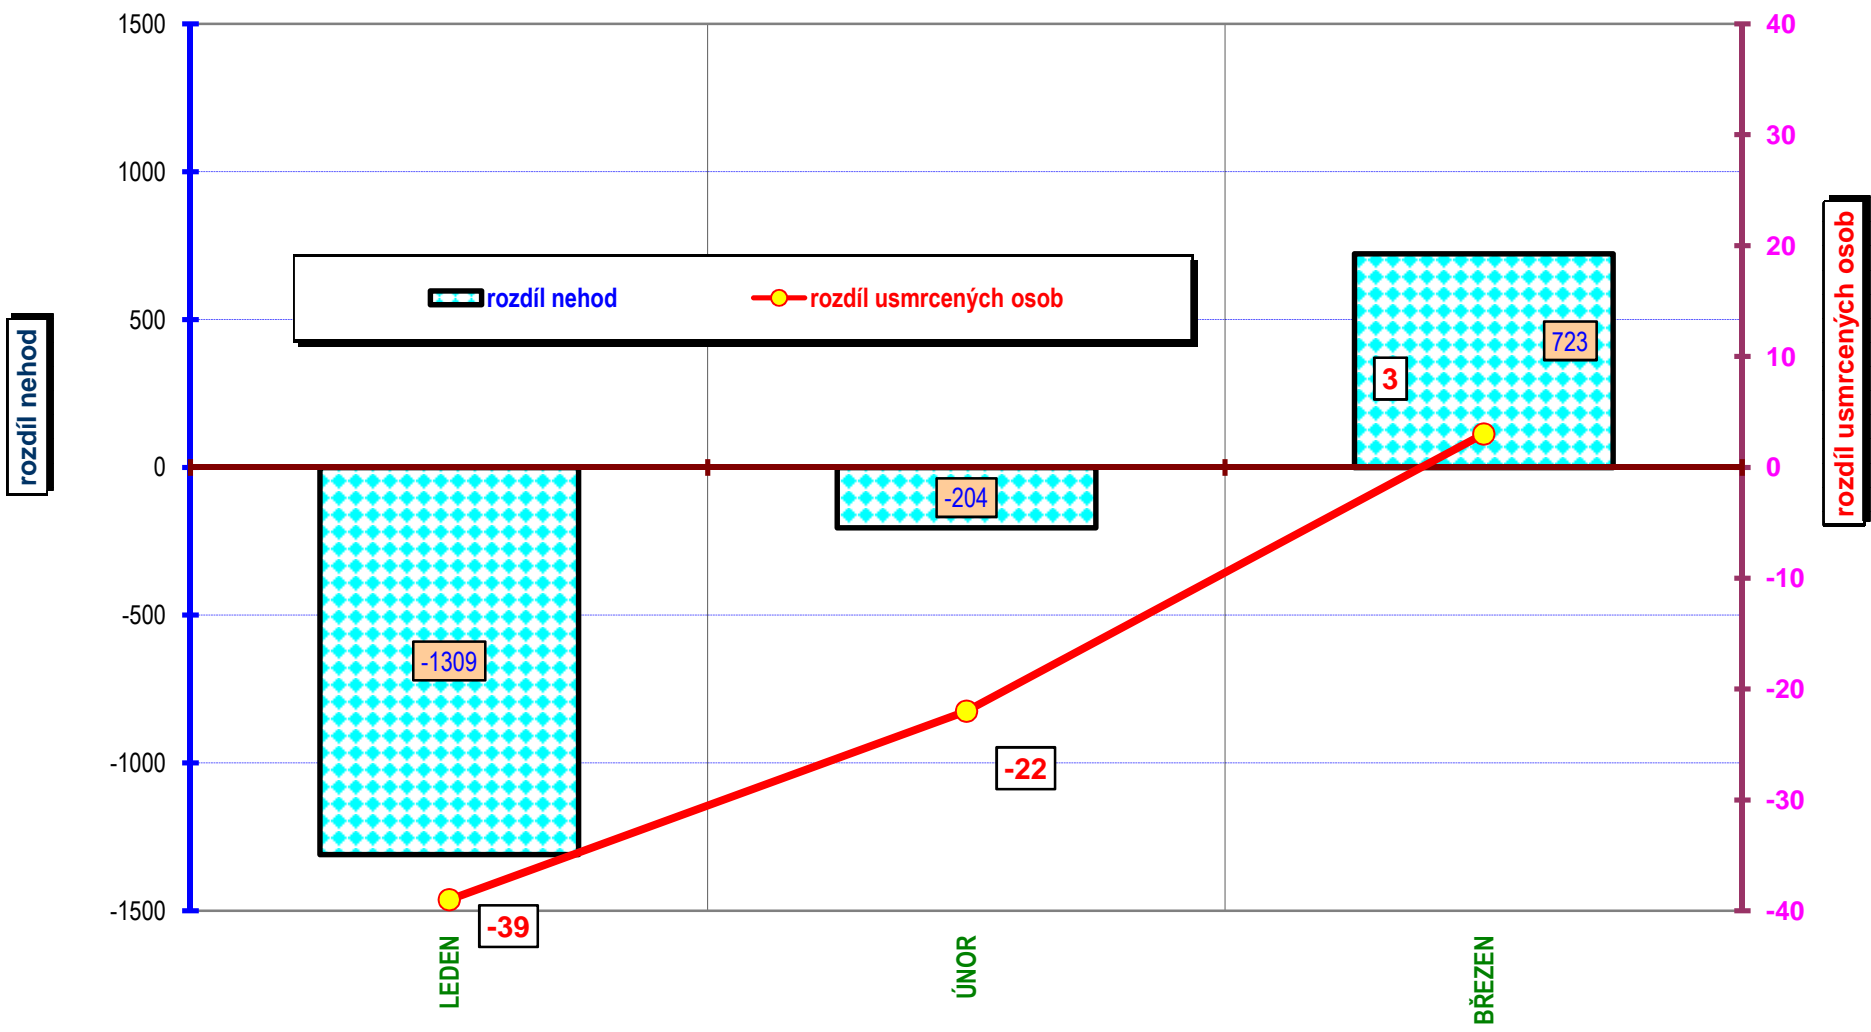

VÝVOJ POČTU NEHOD A JEJICH NÁSLEDKŮ
v I. čtvrtletí; od r. 1990

INDEX; ROK 1990 = 100%

POROVNÁNÍ MĚSÍCŮ - počet nehod; rok 2008 až 2010

■ ROK 2010 ■ ROK 2009 □ ROK 2008

POROVNÁNÍ MĚSÍCŮ - počet usmrcených osob; rok 2006 až 2010

Porovnání měsíců - rok 2010 oproti roku 2009

Porovnání dnů v týdnu - období leden až březen, rok 2010 a 2009

DENNÍ ČLENĚNÍ NEHOD - období leden až březen, rok 2009 a 2010

POČET NEHOD

ROK 2010

ROK 2009

DENNÍ ČLENĚNÍ USMRCENÝCH - období leden až březen, rok 2009 a 2010

POČET USMRCENÝCH OSOB

■ ROK 2010

□ ROK 2009

Věkové kategorie usmrcených osob; období leden až březen; rok 2010

Počty usmrcených osob v krajích; období leden až březen; rok 2010

Počty nehod v krajích; období leden až březen; rok 2010