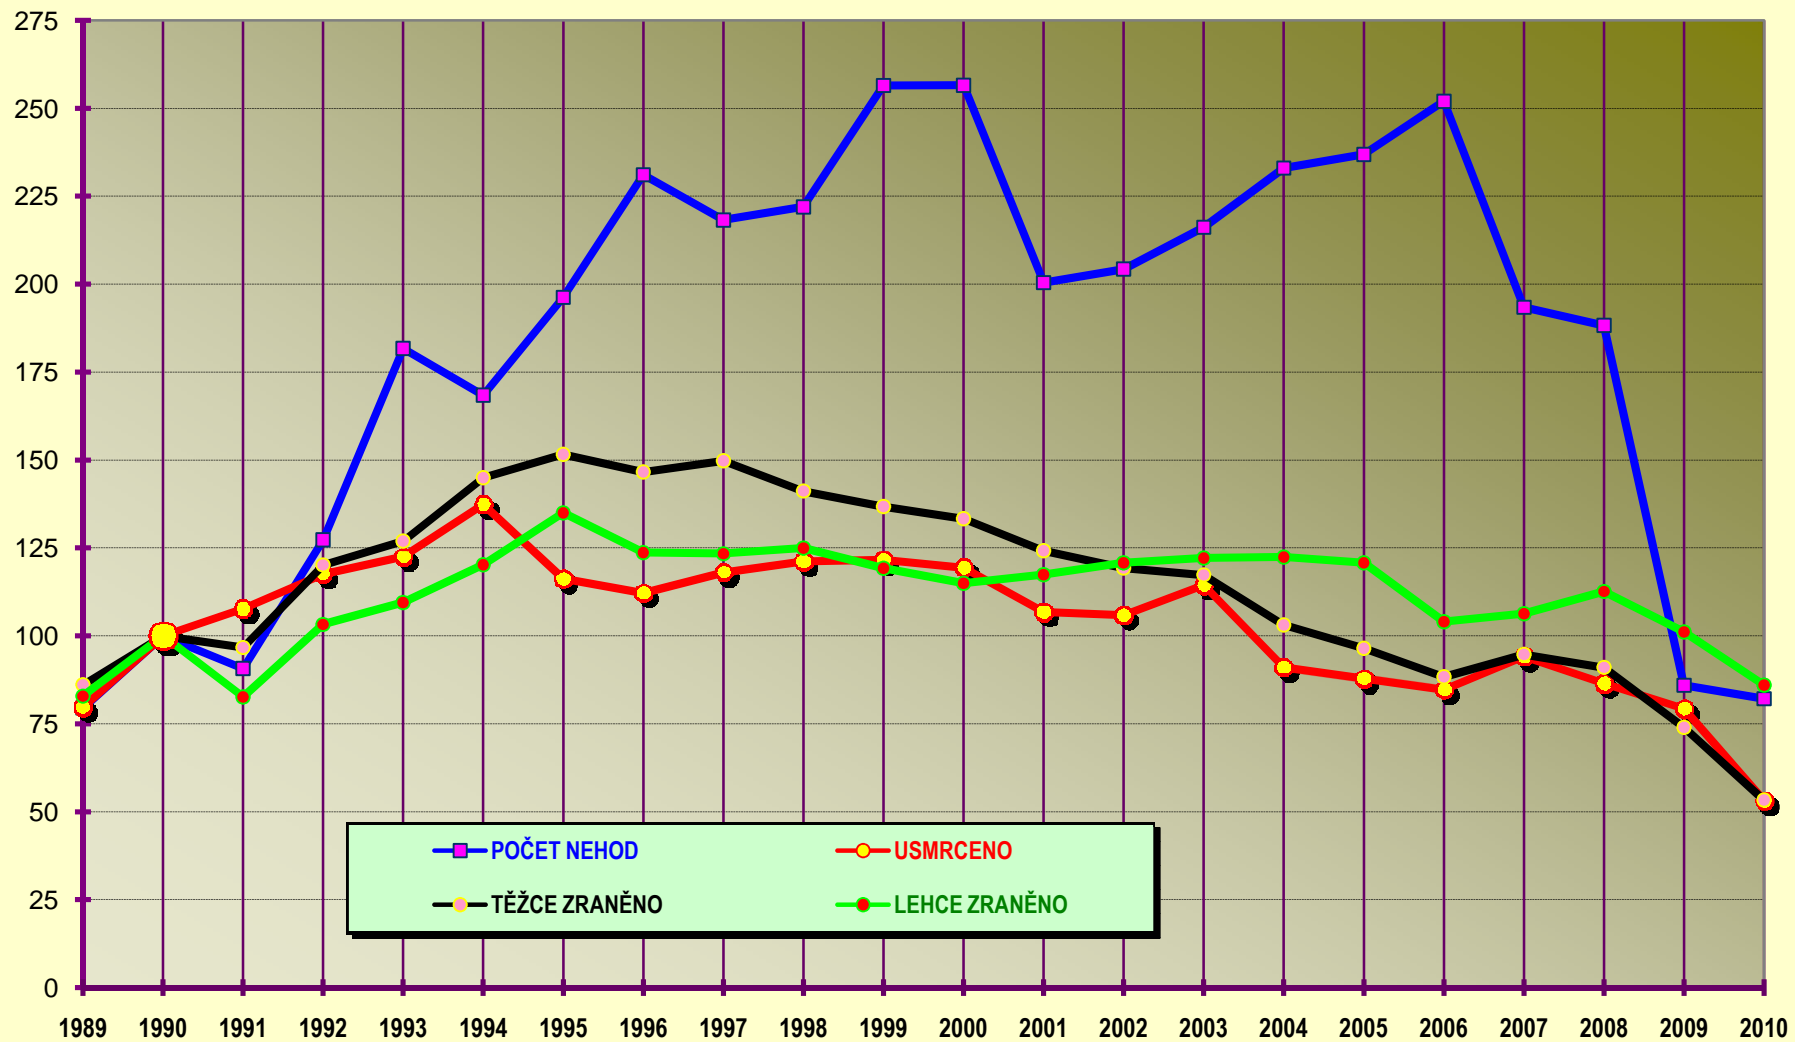

VÝVOJ POČTU NEHOD A JEJICH NÁSLEDKŮ
v I. čtvrtletí; od r. 1990

INDEX; ROK 1990 = 100%

POROVNÁNÍ MĚSÍCŮ - počet nehod; rok 2008 až 2010

■ ROK 2010 ■ ROK 2009 □ ROK 2008

POROVNÁNÍ MĚSÍCŮ - počet usmrcených osob; rok 2006 až 2010

Porovnání měsíců - rok 2010 oproti roku 2009

Porovnání dnů v týdnu - období leden až březen, rok 2010 a 2009

DENNÍ ČLENĚNÍ NEHOD - období leden až březen, rok 2009 a 2010

POČET NEHOD

ROK 2010

ROK 2009

DENNÍ ČLENĚNÍ USMRCENÝCH - období leden až březen, rok 2009 a 2010

POČET USMRCENÝCH OSOB

■ ROK 2010

□ ROK 2009

Věkové kategorie usmrcených osob; období leden až březen; rok 2010

Počty usmrcených osob v krajích; období leden až březen; rok 2010

Počty nehod v krajích; období leden až březen; rok 2010