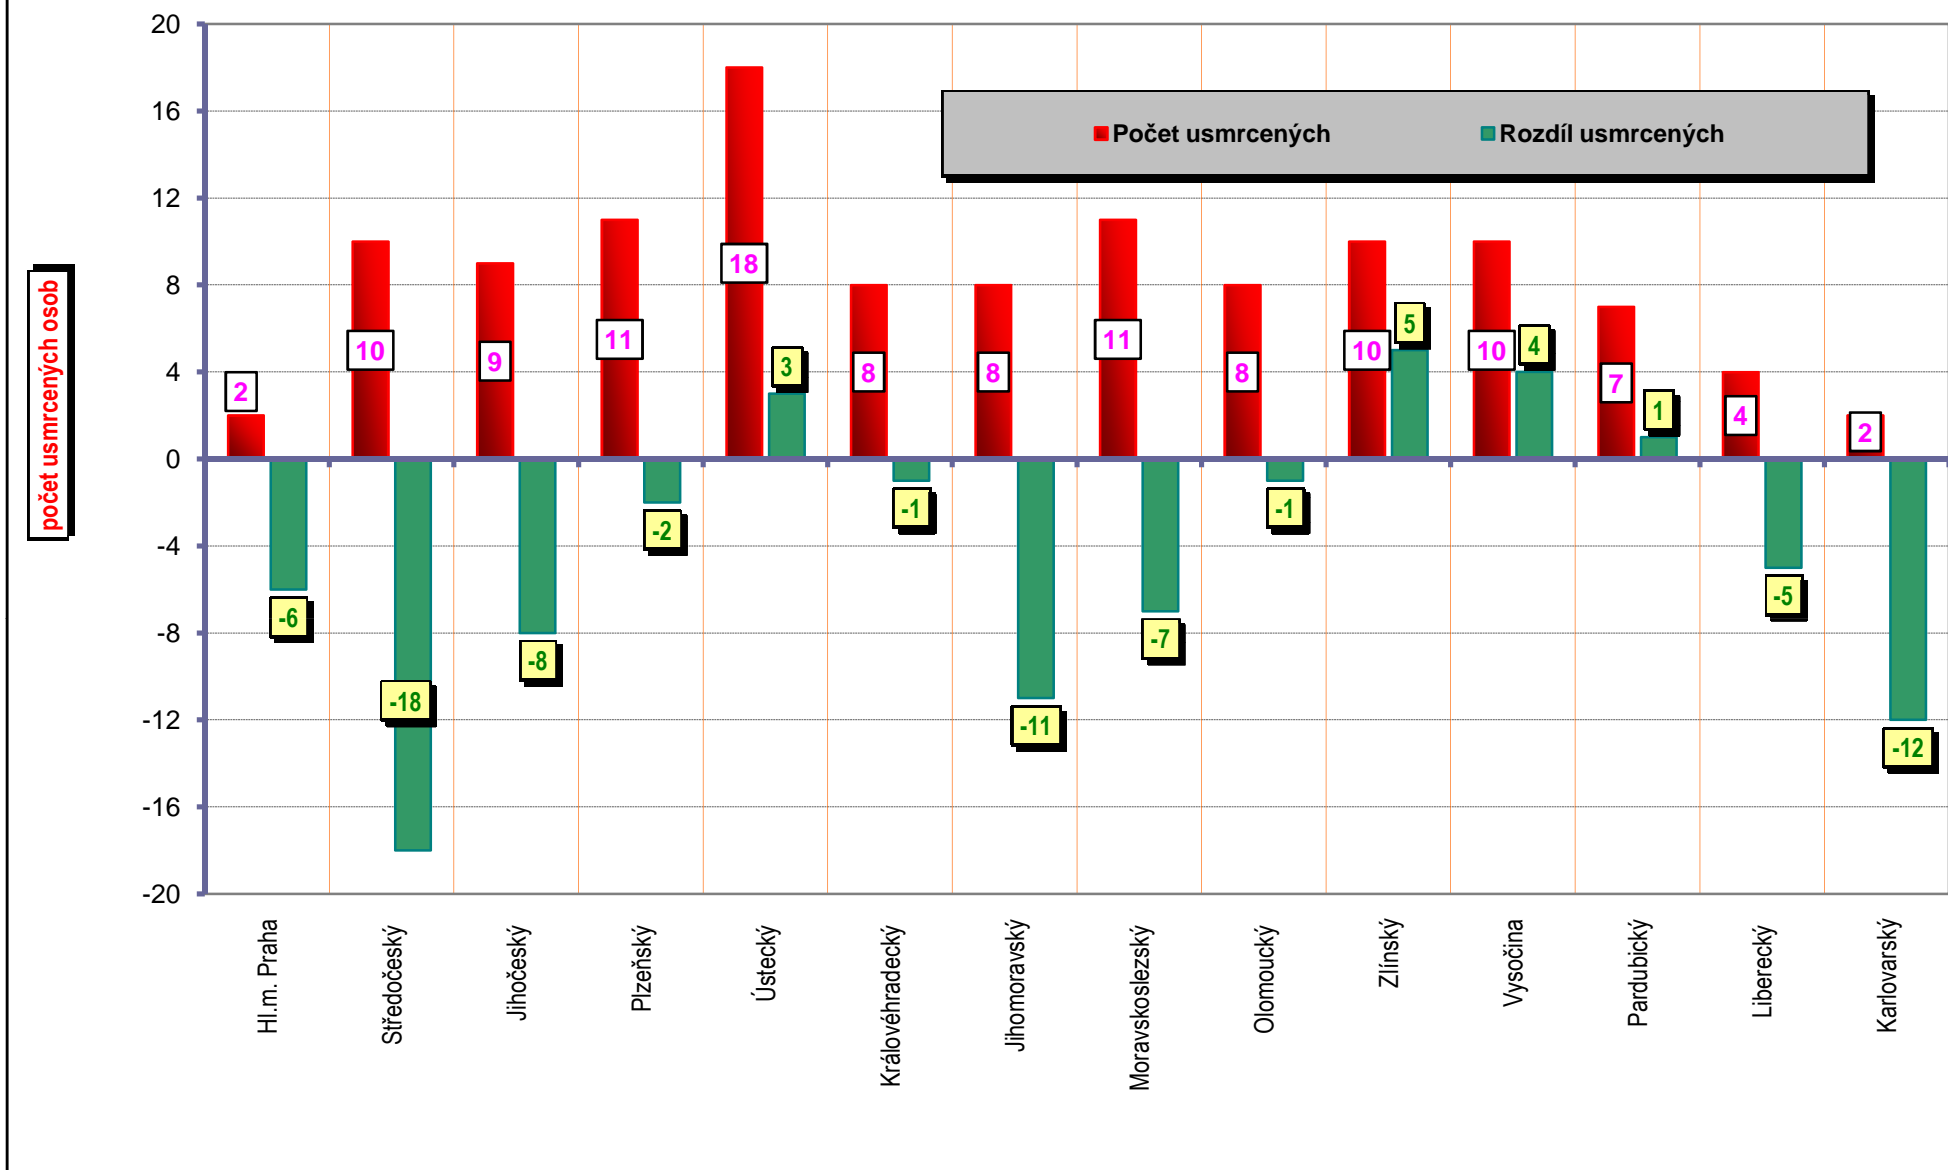

VÝVOJ POČTU NEHOD A JEJICH NÁSLEDKŮ
v I. čtvrtletí; od r. 1990

INDEX; ROK 1990 = 100%

POROVNÁNÍ MĚSÍCŮ - počet nehod; rok 2008 až 2010

■ ROK 2010 ■ ROK 2009 □ ROK 2008

POROVNÁNÍ MĚSÍCŮ - počet usmrcených osob; rok 2006 až 2010

Porovnání měsíců - rok 2010 oproti roku 2009

Porovnání dnů v týdnu - období leden až březen, rok 2010 a 2009

DENNÍ ČLENĚNÍ NEHOD - období leden až březen, rok 2009 a 2010

POČET NEHOD

ROK 2010

ROK 2009

DENNÍ ČLENĚNÍ USMRCENÝCH - období leden až březen, rok 2009 a 2010

POČET USMRCENÝCH OSOB

■ ROK 2010

□ ROK 2009

Věkové kategorie usmrcených osob; období leden až březen; rok 2010

Počty usmrcených osob v krajích; období leden až březen; rok 2010

Počty nehod v krajích; období leden až březen; rok 2010