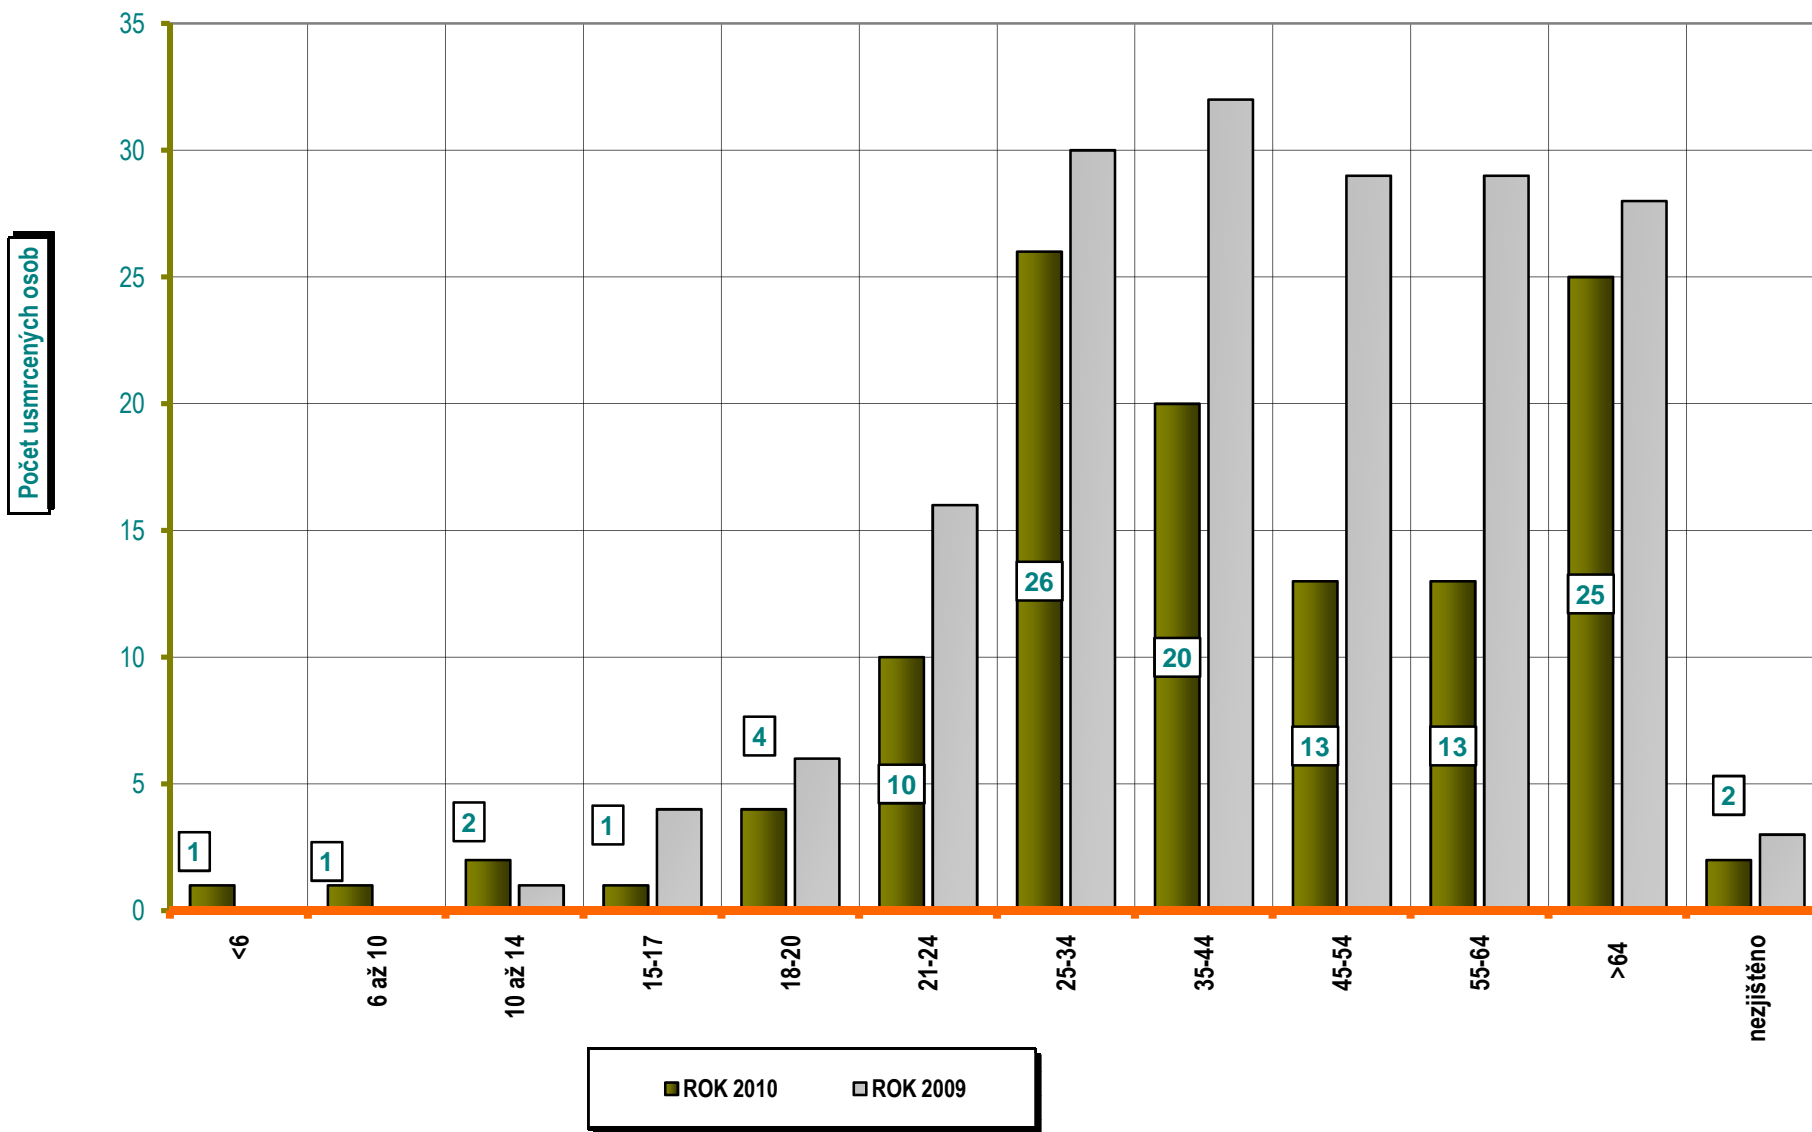

VÝVOJ POČTU NEHOD A JEJICH NÁSLEDKŮ
v I. čtvrtletí; od r. 1990

INDEX; ROK 1990 = 100%

POROVNÁNÍ MĚSÍCŮ - počet nehod; rok 2008 až 2010

■ ROK 2010 ■ ROK 2009 □ ROK 2008

POROVNÁNÍ MĚSÍCŮ - počet usmrcených osob; rok 2006 až 2010

Porovnání měsíců - rok 2010 oproti roku 2009

Porovnání dnů v týdnu - období leden až březen, rok 2010 a 2009

DENNÍ ČLENĚNÍ NEHOD - období leden až březen, rok 2009 a 2010

POČET NEHOD

ROK 2010

ROK 2009

DENNÍ ČLENĚNÍ USMRCENÝCH - období leden až březen, rok 2009 a 2010

POČET USMRCENÝCH OSOB

■ ROK 2010

□ ROK 2009

Věkové kategorie usmrcených osob; období leden až březen; rok 2010

Počty usmrcených osob v krajích; období leden až březen; rok 2010

Počty nehod v krajích; období leden až březen; rok 2010