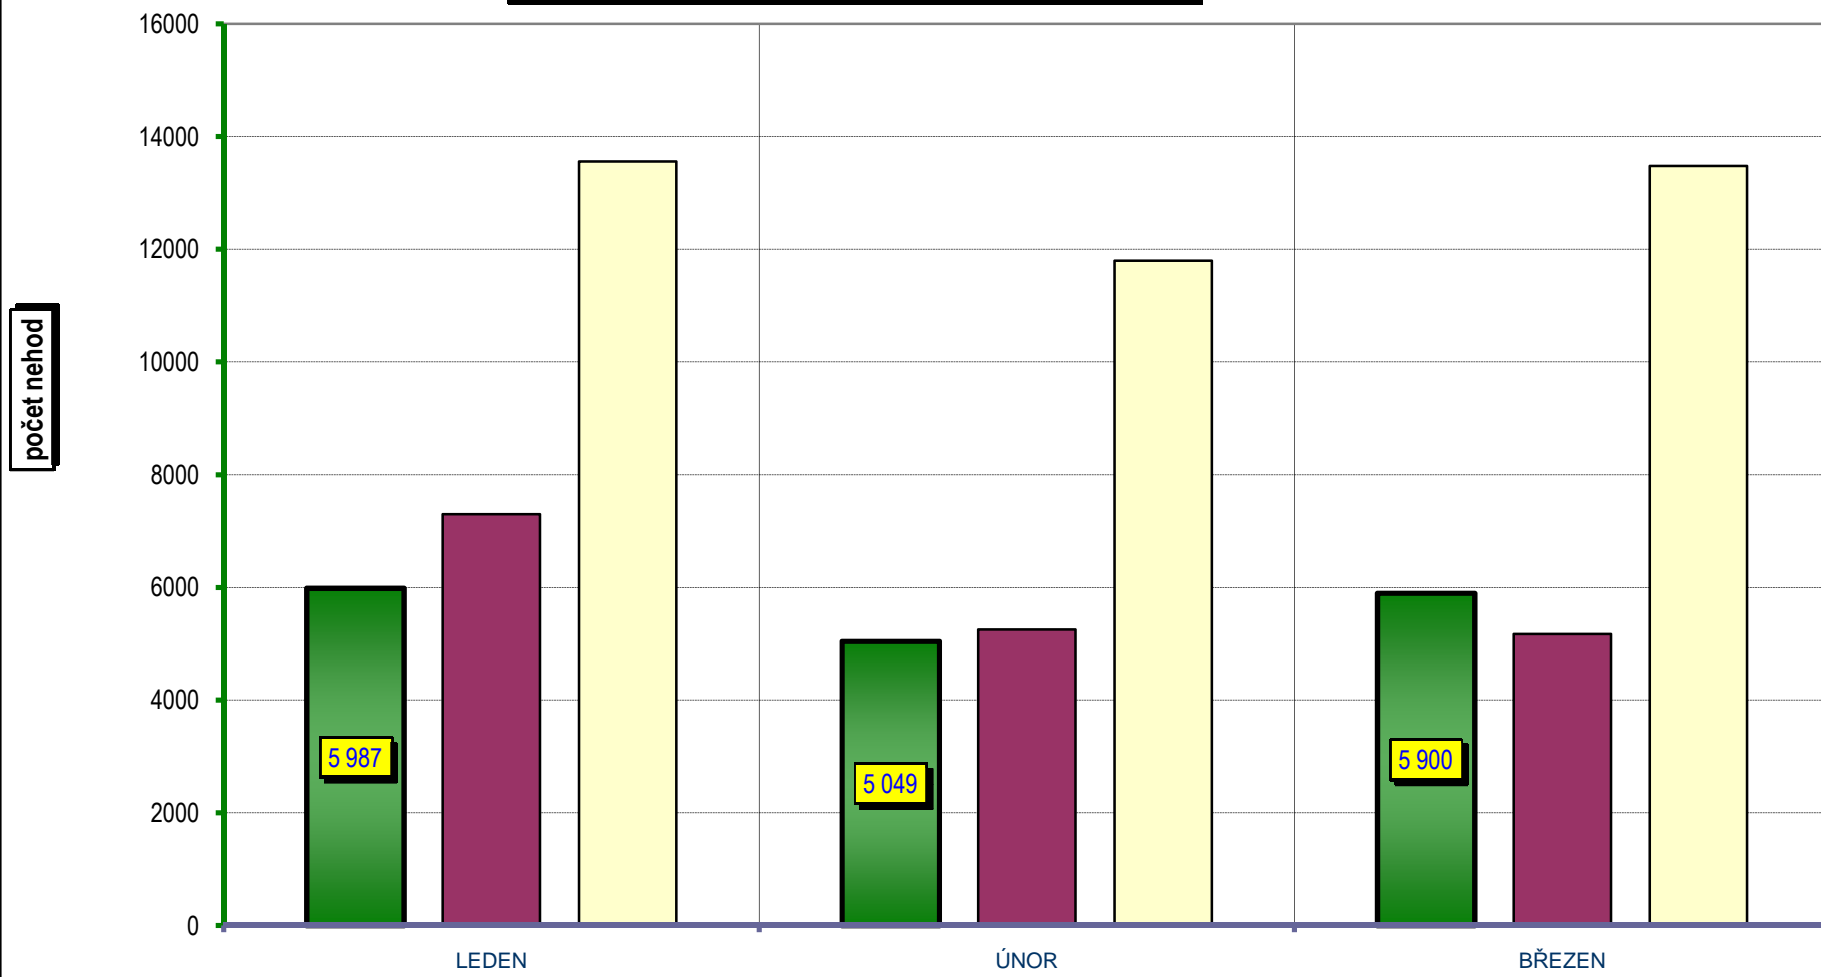

VÝVOJ POČTU NEHOD A JEJICH NÁSLEDKŮ
v I. čtvrtletí; od r. 1990

INDEX; ROK 1990 = 100%

POROVNÁNÍ MĚSÍCŮ - počet nehod; rok 2008 až 2010

■ ROK 2010 ■ ROK 2009 □ ROK 2008

POROVNÁNÍ MĚSÍCŮ - počet usmrcených osob; rok 2006 až 2010

Porovnání měsíců - rok 2010 oproti roku 2009

Porovnání dnů v týdnu - období leden až březen, rok 2010 a 2009

DENNÍ ČLENĚNÍ NEHOD - období leden až březen, rok 2009 a 2010

POČET NEHOD

ROK 2010

ROK 2009

DENNÍ ČLENĚNÍ USMRCENÝCH - období leden až březen, rok 2009 a 2010

POČET USMRCENÝCH OSOB

■ ROK 2010

□ ROK 2009

Věkové kategorie usmrcených osob; období leden až březen; rok 2010

Počty usmrcených osob v krajích; období leden až březen; rok 2010

Počty nehod v krajích; období leden až březen; rok 2010