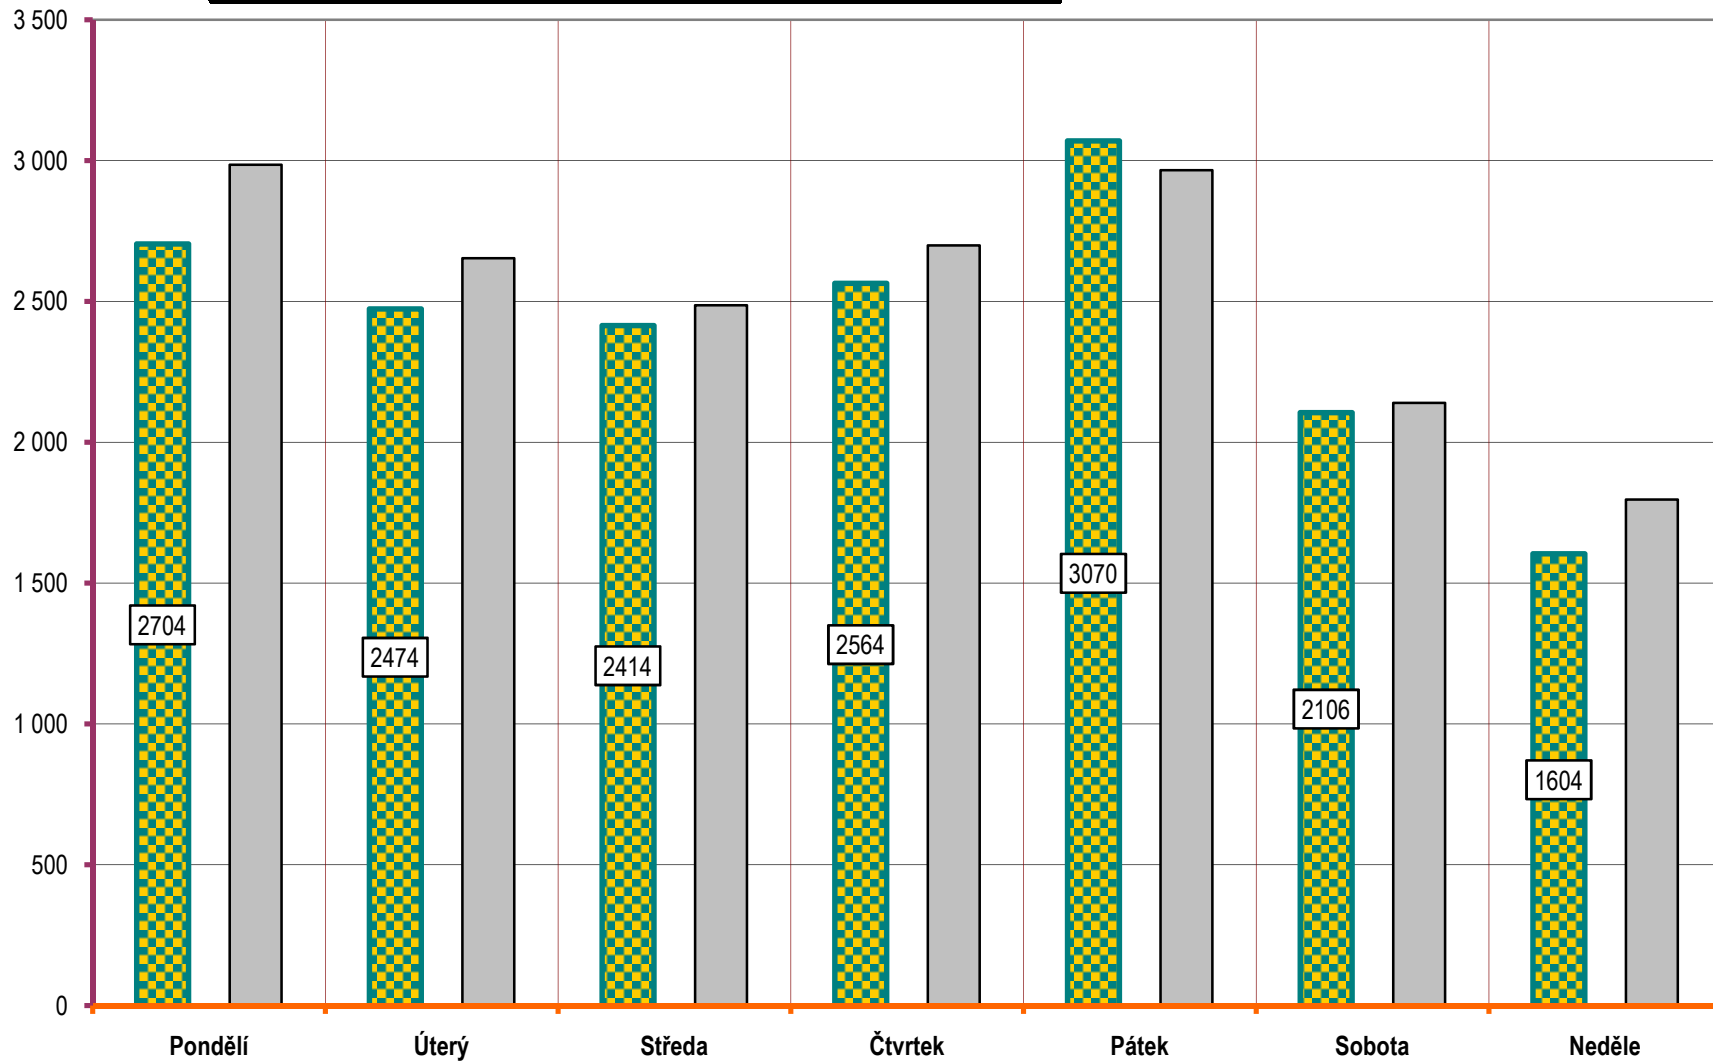

VÝVOJ POČTU NEHOD A JEJICH NÁSLEDKŮ
v I. čtvrtletí; od r. 1990

INDEX; ROK 1990 = 100%

POROVNÁNÍ MĚSÍCŮ - počet nehod; rok 2008 až 2010

■ ROK 2010 ■ ROK 2009 □ ROK 2008

POROVNÁNÍ MĚSÍCŮ - počet usmrcených osob; rok 2006 až 2010

Porovnání měsíců - rok 2010 oproti roku 2009

Porovnání dnů v týdnu - období leden až březen, rok 2010 a 2009

DENNÍ ČLENĚNÍ NEHOD - období leden až březen, rok 2009 a 2010

POČET NEHOD

ROK 2010

ROK 2009

DENNÍ ČLENĚNÍ USMRCENÝCH - období leden až březen, rok 2009 a 2010

POČET USMRCENÝCH OSOB

■ ROK 2010

□ ROK 2009

Věkové kategorie usmrcených osob; období leden až březen; rok 2010

Počty usmrcených osob v krajích; období leden až březen; rok 2010

Počty nehod v krajích; období leden až březen; rok 2010