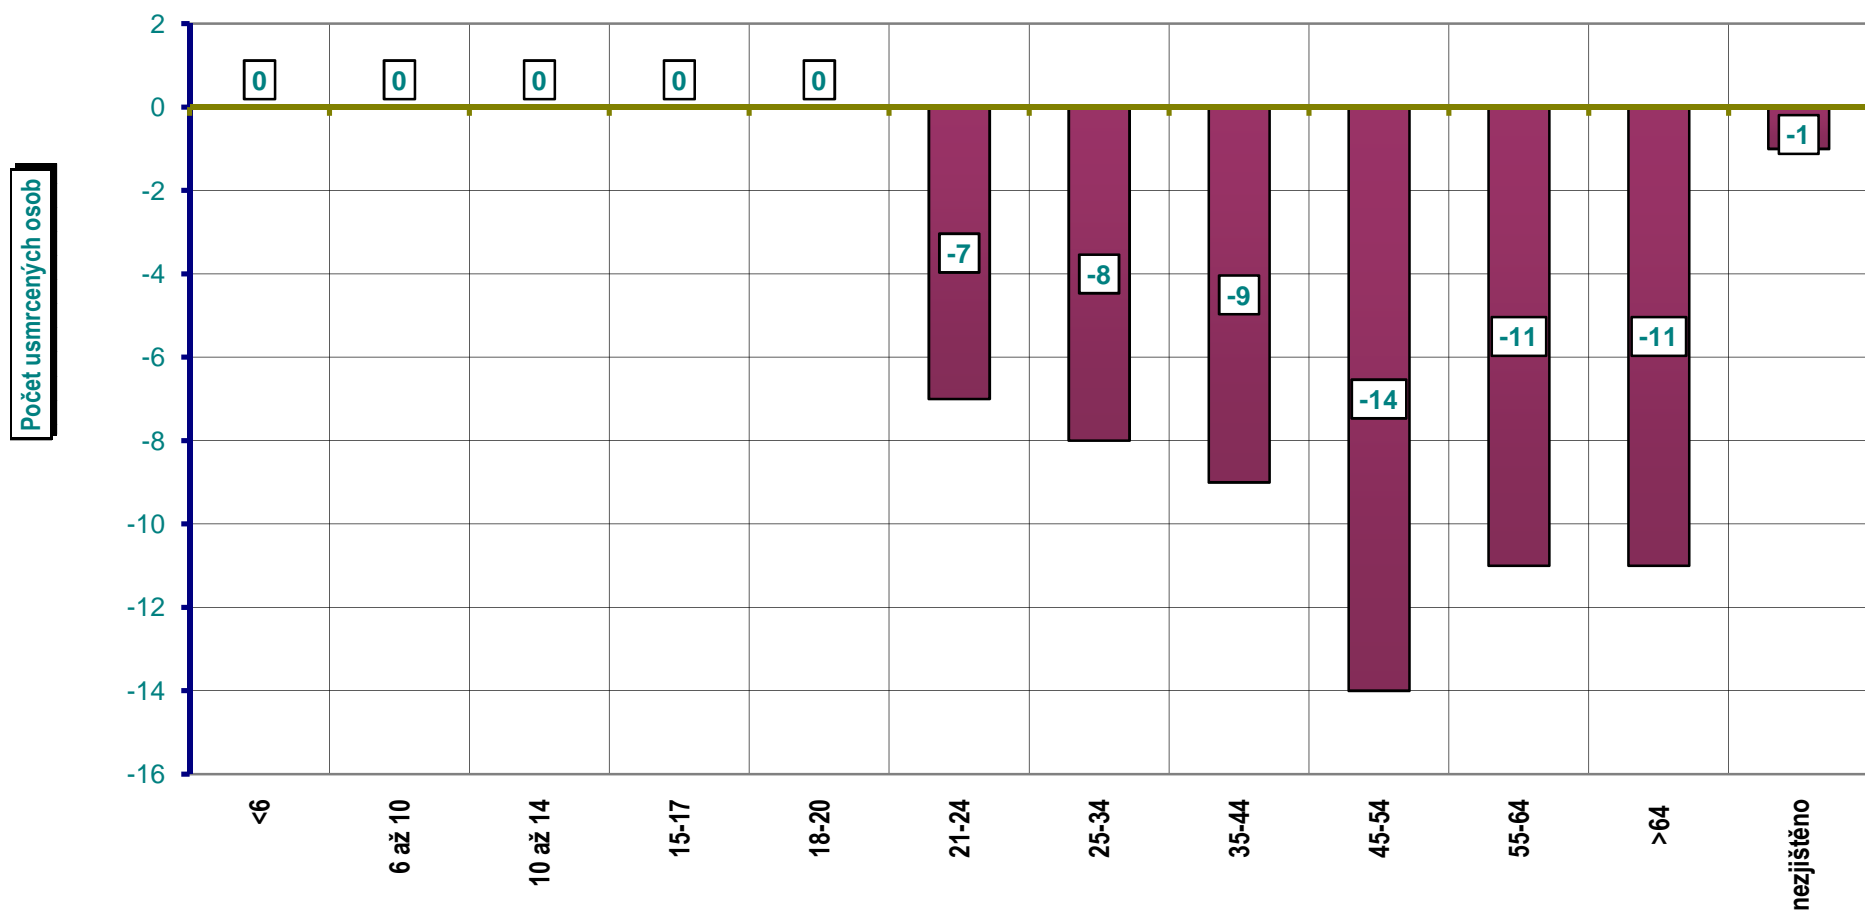

Vývoj počtu nehod a jejich následků za období leden až únor, trend od roku 1990

Věkové kategorie usmrcených osob; období leden až únor; rok 2010

Počet usmrcených osob

Věková kategorie usmrcených - období leden až únor - rozdíl oproti r. 2009;

POROVNÁNÍ MĚSÍČŮ - počet usmrcených osob; rok 2006 až 2010

POROVNÁNÍ MĚSÍCŮ - počet nehod; rok 2008 až 2010

■ ROK 2010   ■ ROK 2009   □ ROK 2008

Počty usmrcených osob v krajích; období leden až únor; rok 2010

počet usmrcených osob

Počty nehod v krajích; období leden až únor; rok 2010

počet nehod

DENNÍ ČLENĚNÍ NEHOD - rok 2009 a 2010

POČET NEHOD

■ ROK 2010

□ ROK 2009

DENNÍ ČLENĚNÍ USMRČENÝCH - rok 2009 a 2010