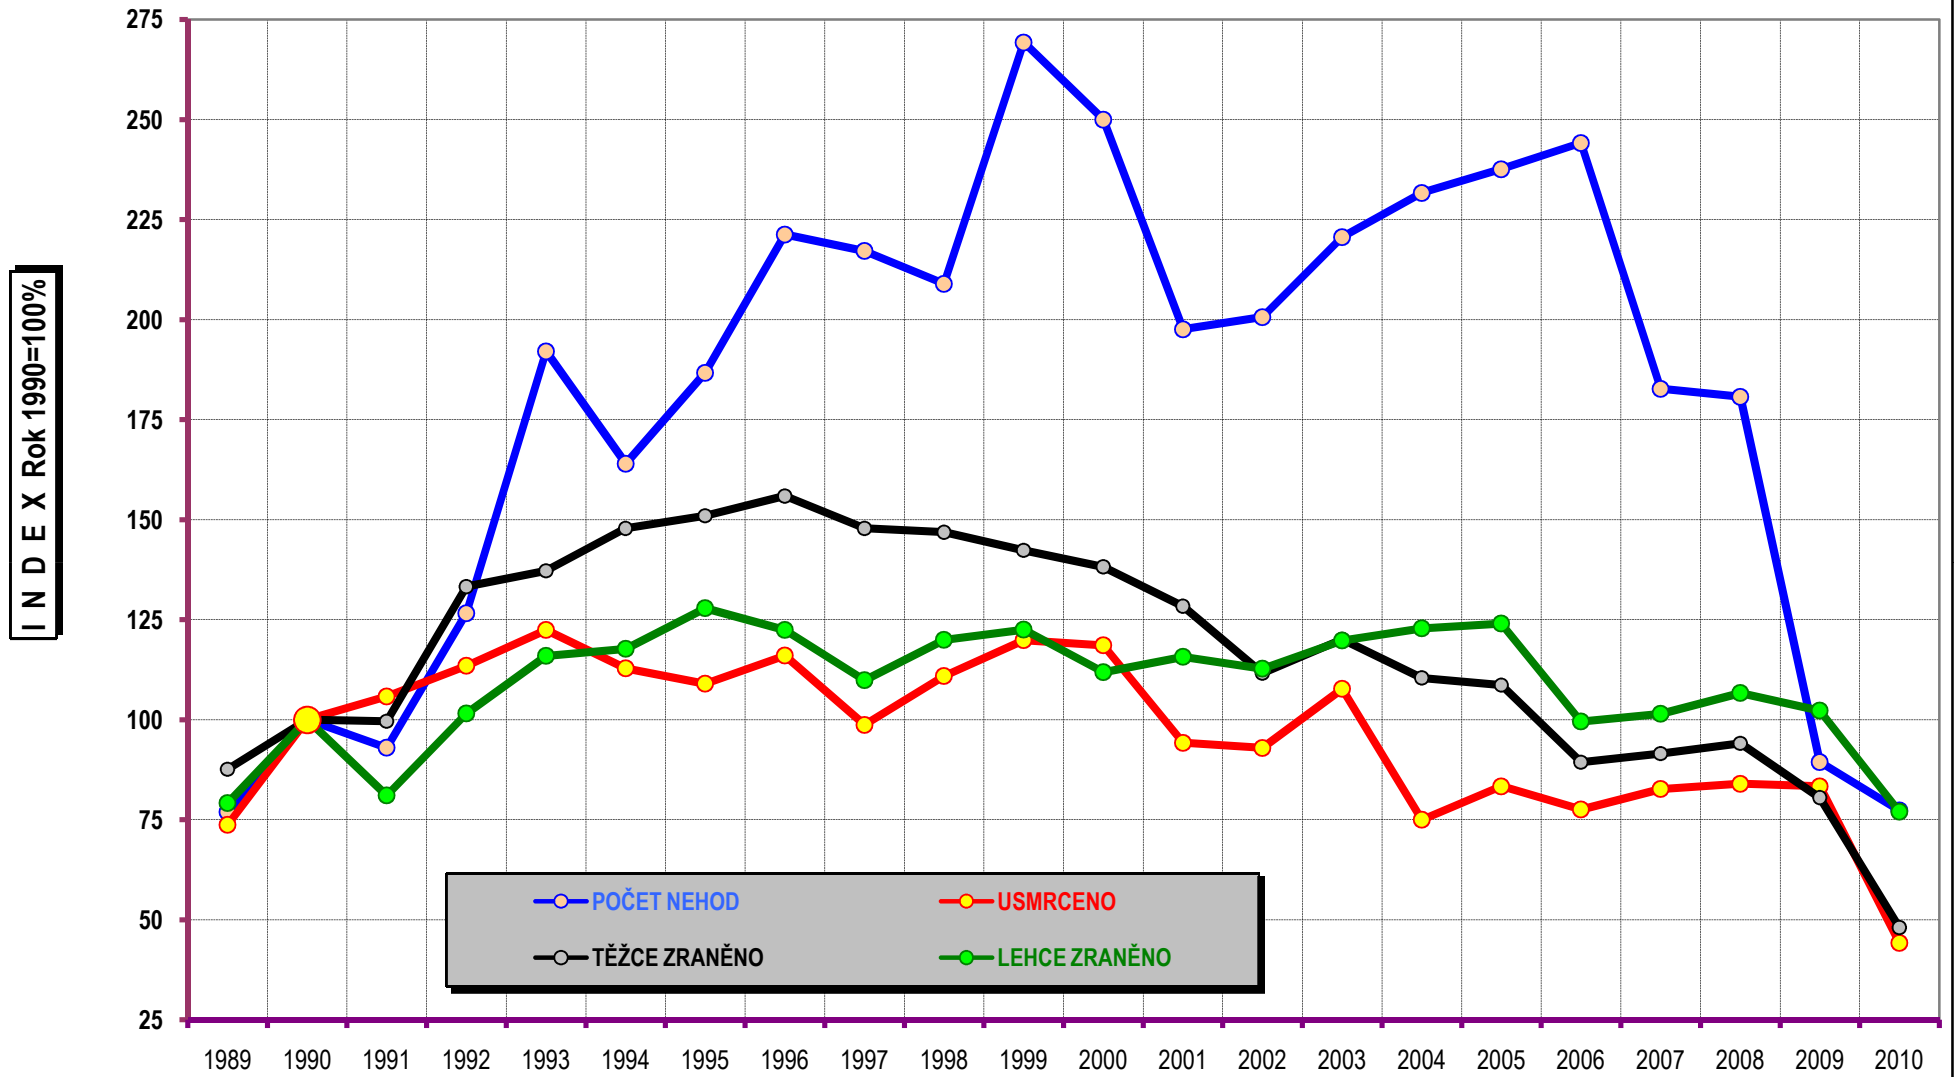

Vývoj počtu nehod a jejich následků za období leden až únor, trend od roku 1990

Věkové kategorie usmrcených osob; období leden až únor; rok 2010

Počet usmrcených osob

Věková kategorie usmrcených - období leden až únor - rozdíl oproti r. 2009;

POROVNÁNÍ MĚSÍČŮ - počet usmrcených osob; rok 2006 až 2010

POROVNÁNÍ MĚSÍCŮ - počet nehod; rok 2008 až 2010

■ ROK 2010   ■ ROK 2009   □ ROK 2008

Počty usmrcených osob v krajích; období leden až únor; rok 2010

počet usmrcených osob

Počty nehod v krajích; období leden až únor; rok 2010

počet nehod

DENNÍ ČLENĚNÍ NEHOD - rok 2009 a 2010

POČET NEHOD

■ ROK 2010

□ ROK 2009

DENNÍ ČLENĚNÍ USMRČENÝCH - rok 2009 a 2010