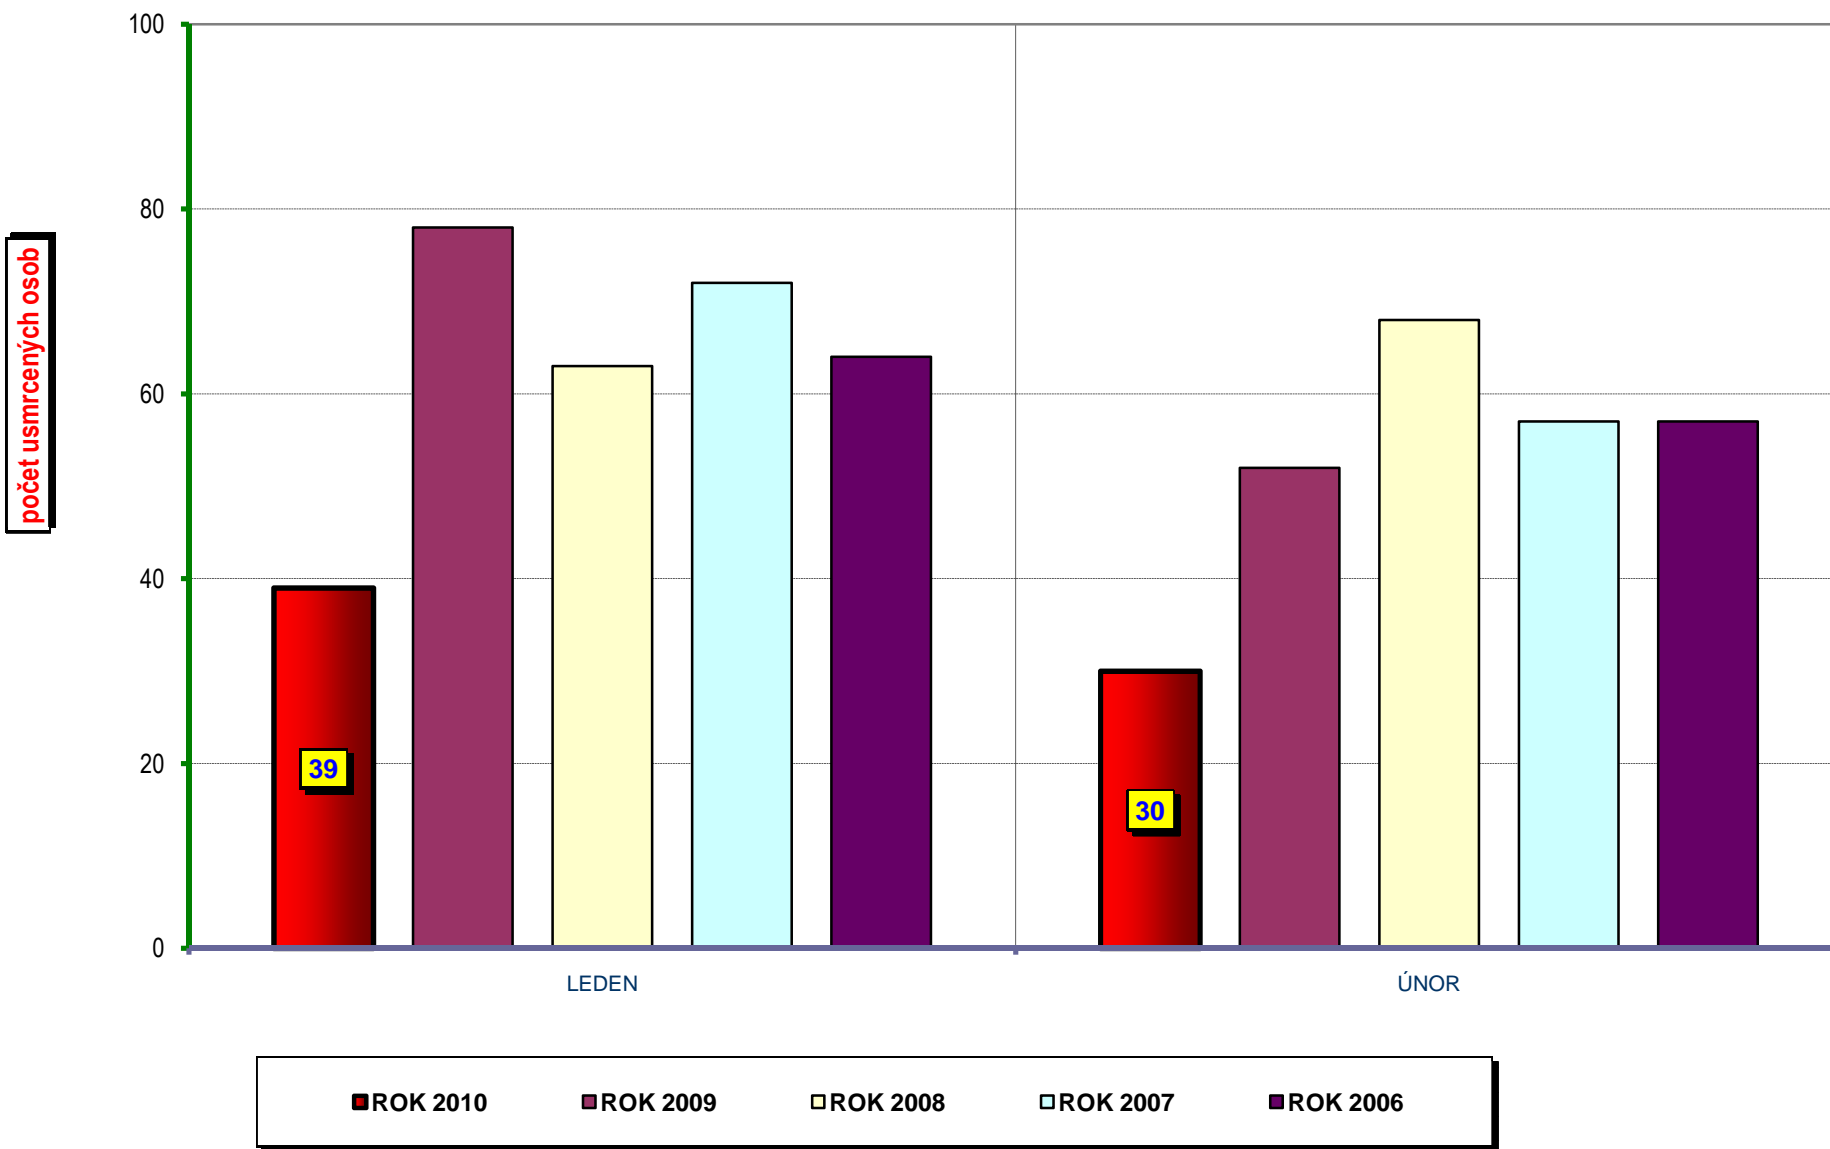

Vývoj počtu nehod a jejich následků za období leden až únor, trend od roku 1990

Věkové kategorie usmrcených osob; období leden až únor; rok 2010

Počet usmrcených osob

Věková kategorie usmrcených - období leden až únor - rozdíl oproti r. 2009;

POROVNÁNÍ MĚSÍČŮ - počet usmrcených osob; rok 2006 až 2010

POROVNÁNÍ MĚSÍCŮ - počet nehod; rok 2008 až 2010

■ ROK 2010   ■ ROK 2009   □ ROK 2008

Počty usmrcených osob v krajích; období leden až únor; rok 2010

počet usmrcených osob

Počty nehod v krajích; období leden až únor; rok 2010

počet nehod

DENNÍ ČLENĚNÍ NEHOD - rok 2009 a 2010

POČET NEHOD

■ ROK 2010

□ ROK 2009

DENNÍ ČLENĚNÍ USMRČENÝCH - rok 2009 a 2010