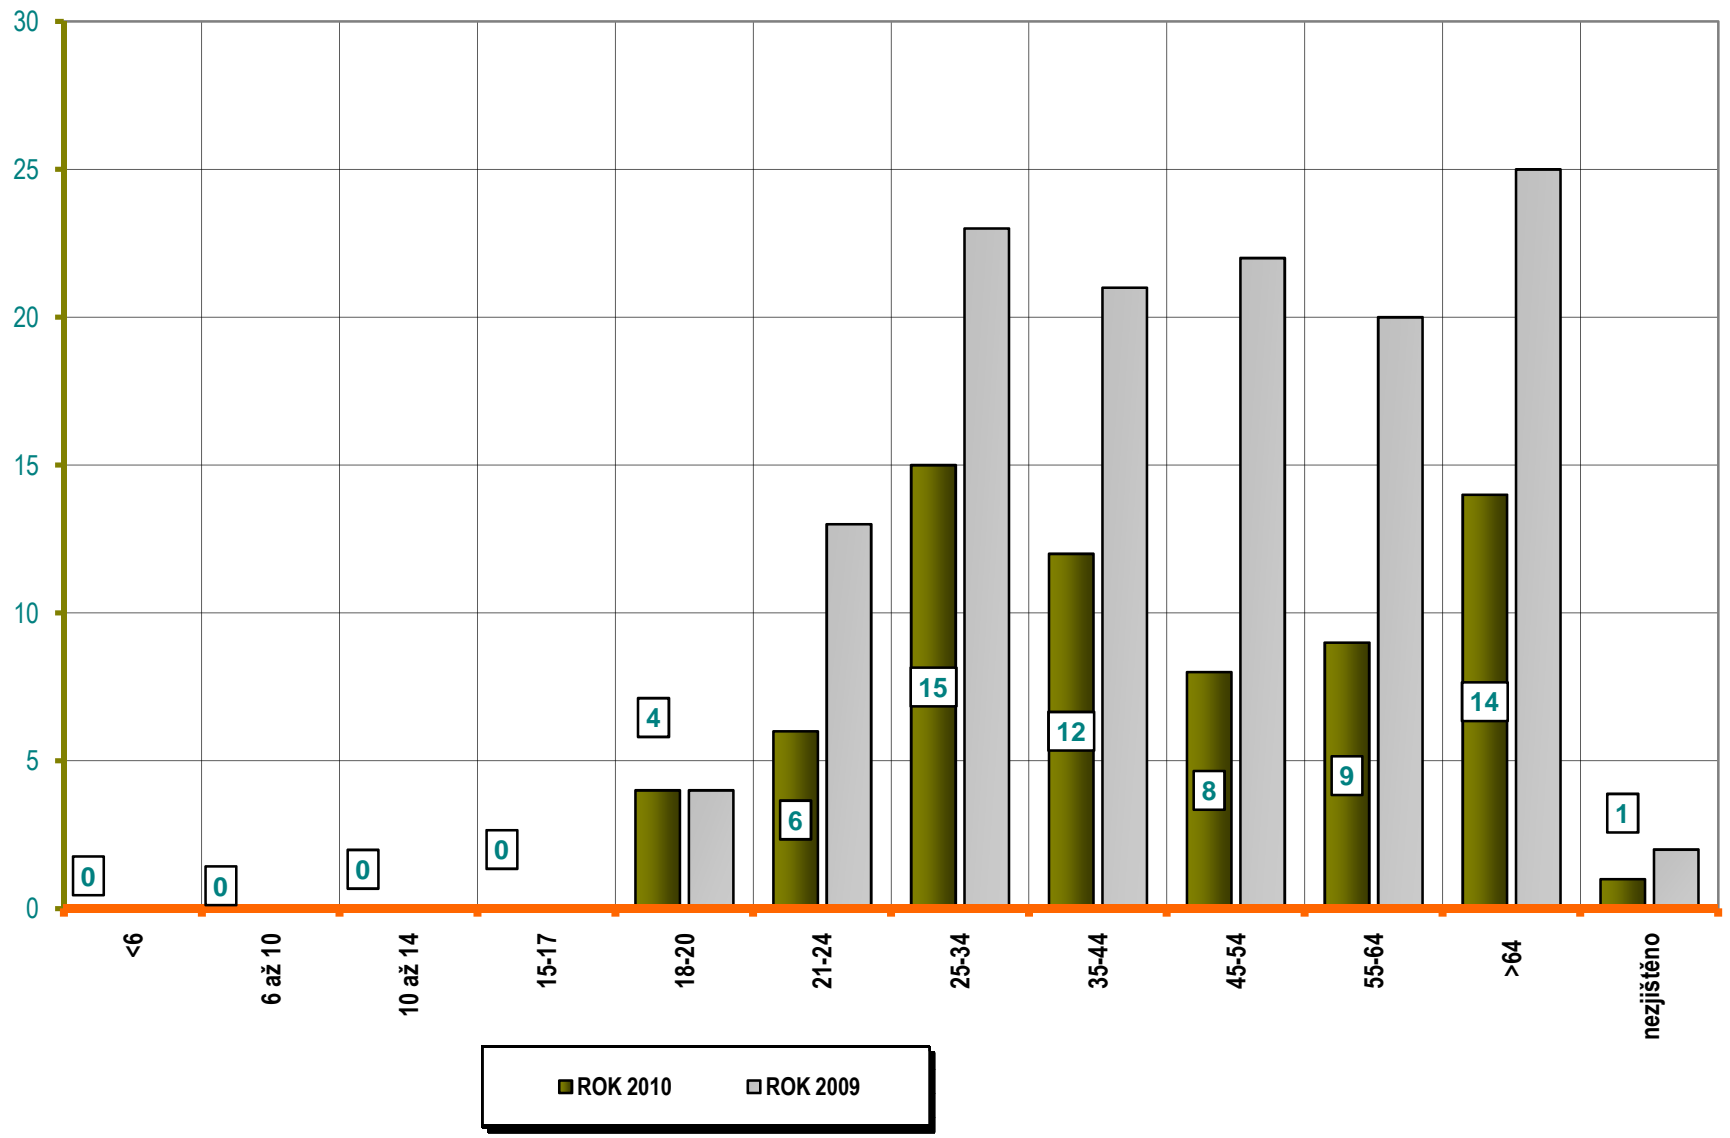

Vývoj počtu nehod a jejich následků za období leden až únor, trend od roku 1990

Věkové kategorie usmrcených osob; období leden až únor; rok 2010

Počet usmrcených osob

Věková kategorie usmrcených - období leden až únor - rozdíl oproti r. 2009;

POROVNÁNÍ MĚSÍČŮ - počet usmrcených osob; rok 2006 až 2010

POROVNÁNÍ MĚSÍCŮ - počet nehod; rok 2008 až 2010

■ ROK 2010   ■ ROK 2009   □ ROK 2008

Počty usmrcených osob v krajích; období leden až únor; rok 2010

počet usmrcených osob

Počty nehod v krajích; období leden až únor; rok 2010

počet nehod

DENNÍ ČLENĚNÍ NEHOD - rok 2009 a 2010

POČET NEHOD

■ ROK 2010

□ ROK 2009

DENNÍ ČLENĚNÍ USMRČENÝCH - rok 2009 a 2010