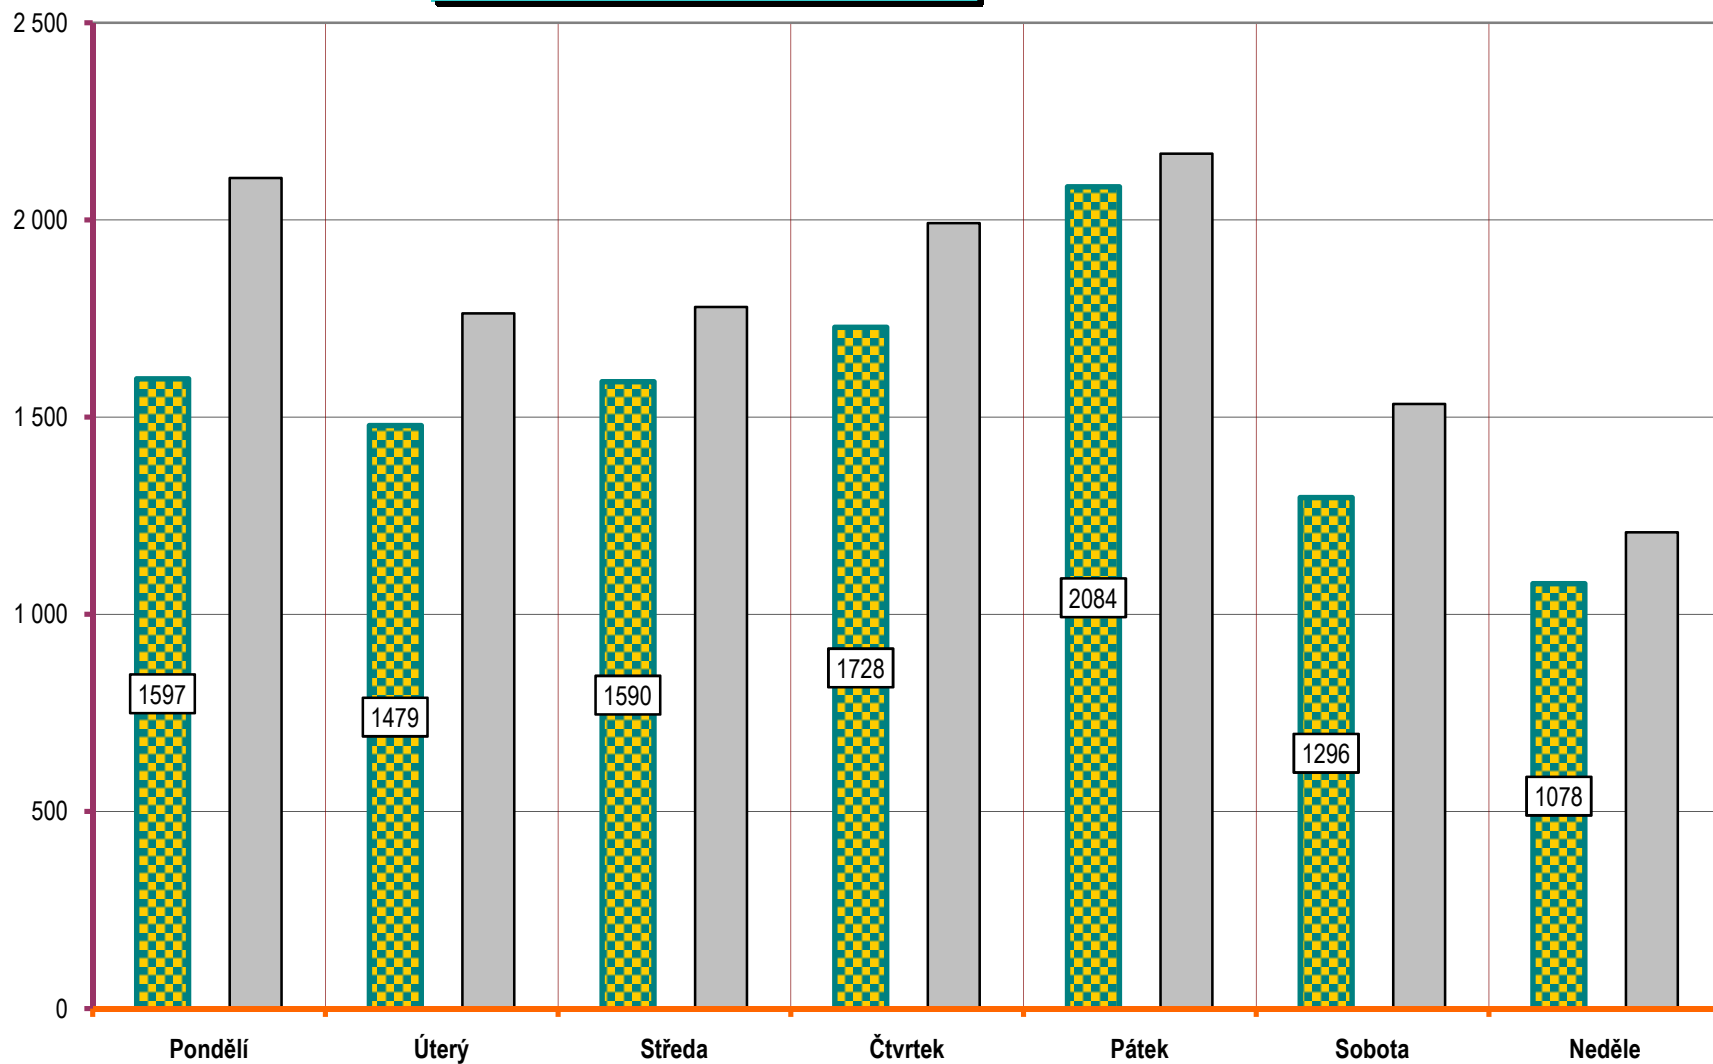

Vývoj počtu nehod a jejich následků za období leden až únor, trend od roku 1990

Věkové kategorie usmrcených osob; období leden až únor; rok 2010

Počet usmrcených osob

Věková kategorie usmrcených - období leden až únor - rozdíl oproti r. 2009;

POROVNÁNÍ MĚSÍČŮ - počet usmrcených osob; rok 2006 až 2010

POROVNÁNÍ MĚSÍCŮ - počet nehod; rok 2008 až 2010

■ ROK 2010   ■ ROK 2009   □ ROK 2008

Počty usmrcených osob v krajích; období leden až únor; rok 2010

počet usmrcených osob

Počty nehod v krajích; období leden až únor; rok 2010

počet nehod

DENNÍ ČLENĚNÍ NEHOD - rok 2009 a 2010

POČET NEHOD

■ ROK 2010

□ ROK 2009

DENNÍ ČLENĚNÍ USMRČENÝCH - rok 2009 a 2010