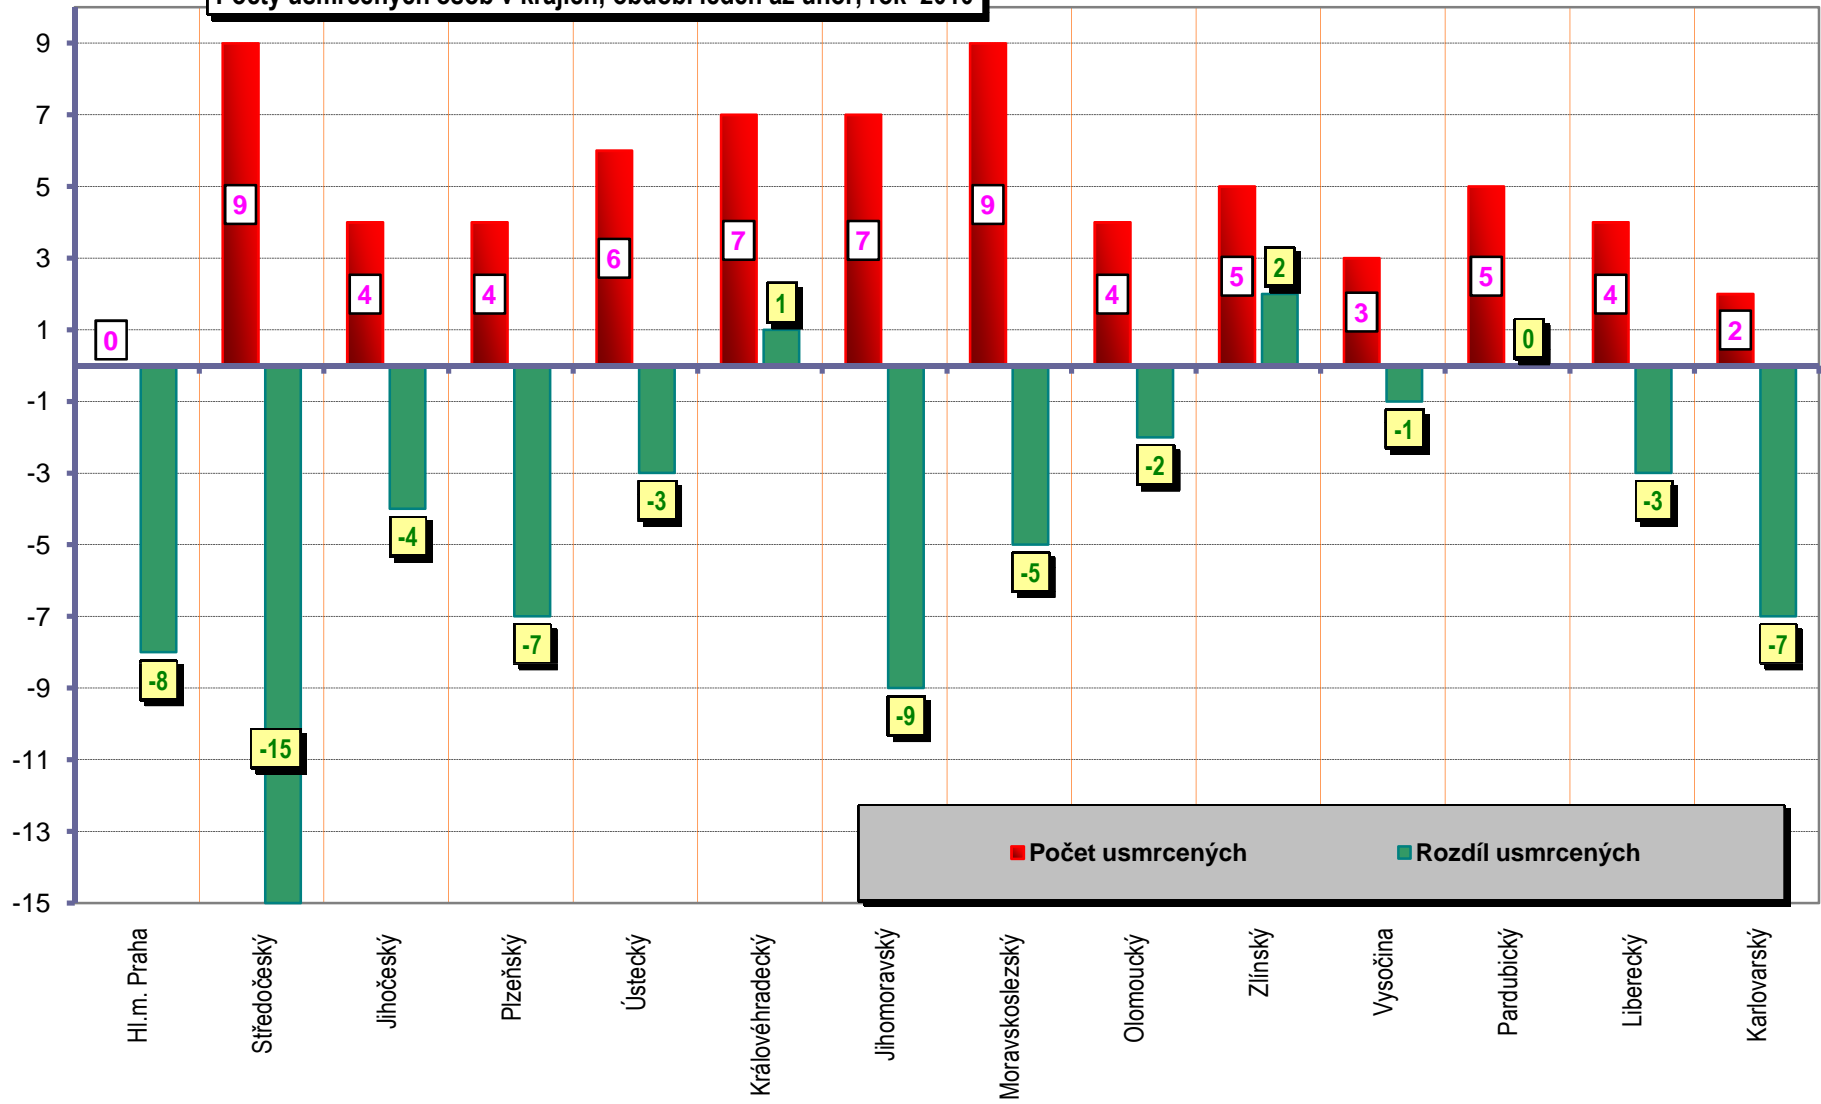

Vývoj počtu nehod a jejich následků za období leden až únor, trend od roku 1990

Věkové kategorie usmrcených osob; období leden až únor; rok 2010

Počet usmrcených osob

Věková kategorie usmrcených - období leden až únor - rozdíl oproti r. 2009;

POROVNÁNÍ MĚSÍČŮ - počet usmrcených osob; rok 2006 až 2010

POROVNÁNÍ MĚSÍCŮ - počet nehod; rok 2008 až 2010

■ ROK 2010   ■ ROK 2009   □ ROK 2008

Počty usmrcených osob v krajích; období leden až únor; rok 2010

počet usmrcených osob

Počty nehod v krajích; období leden až únor; rok 2010

počet nehod

DENNÍ ČLENĚNÍ NEHOD - rok 2009 a 2010

POČET NEHOD

■ ROK 2010

□ ROK 2009

DENNÍ ČLENĚNÍ USMRČENÝCH - rok 2009 a 2010