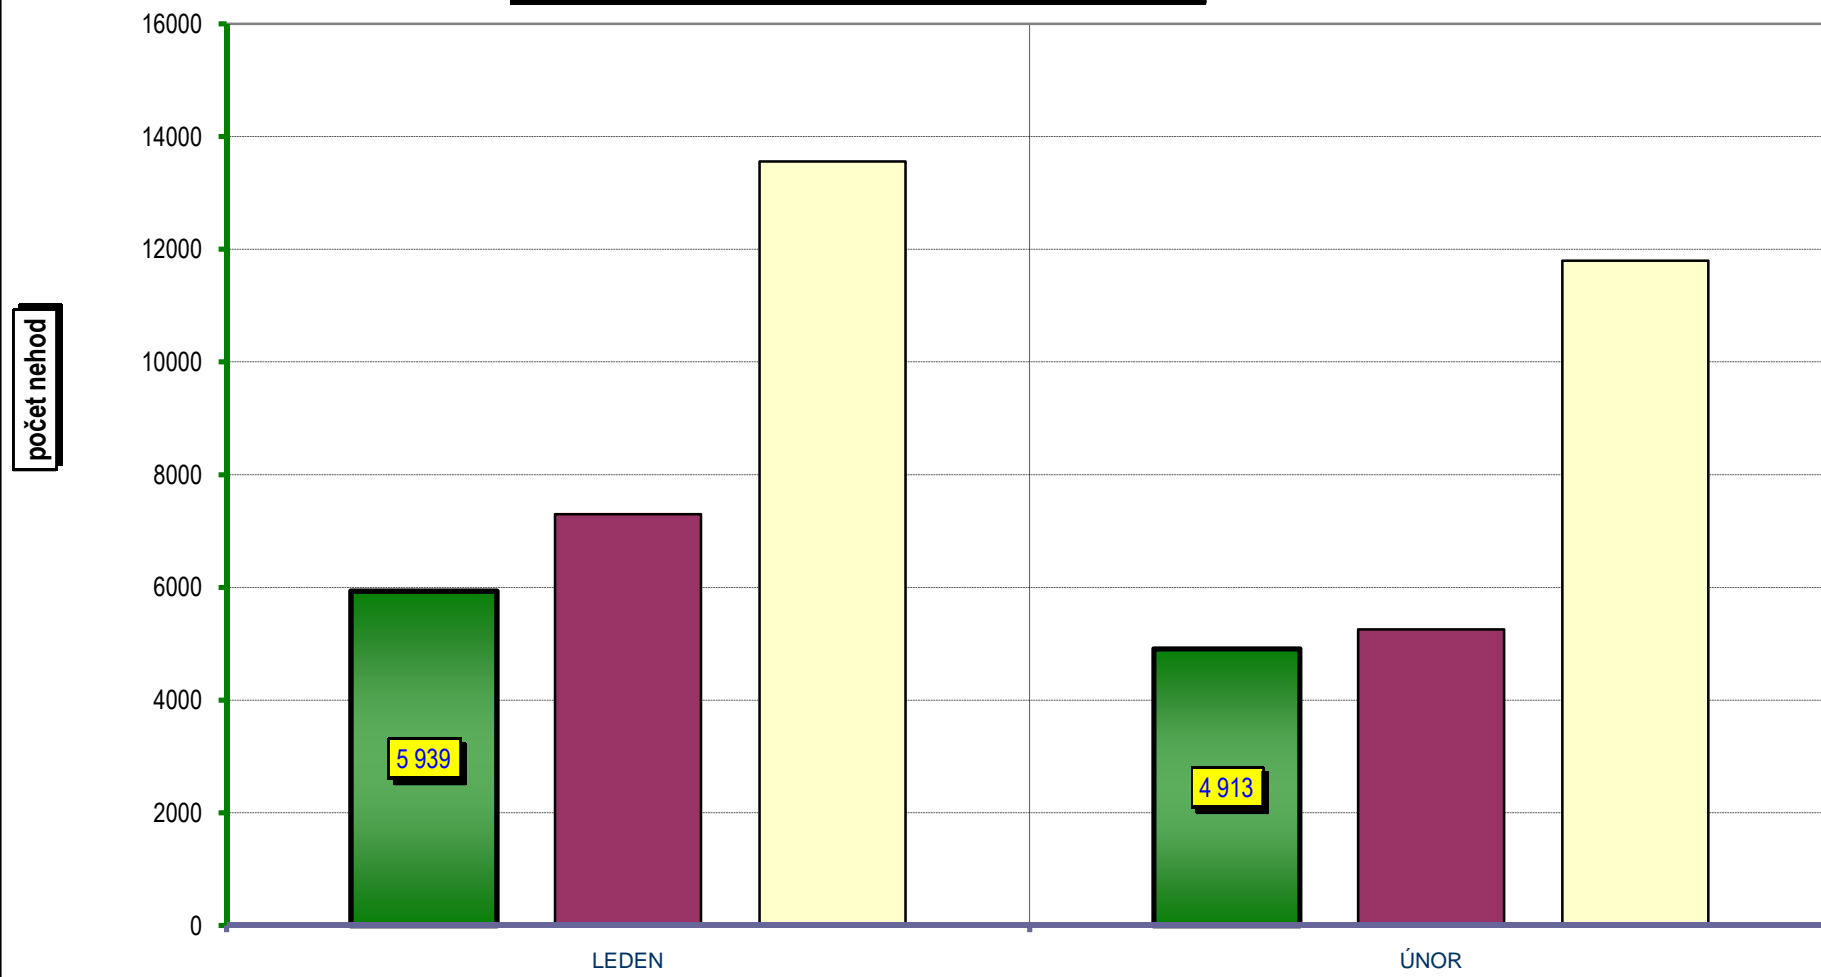

Vývoj počtu nehod a jejich následků za období leden až únor, trend od roku 1990

Věkové kategorie usmrcených osob; období leden až únor; rok 2010

Počet usmrcených osob

Věková kategorie usmrcených - období leden až únor - rozdíl oproti r. 2009;

POROVNÁNÍ MĚSÍČŮ - počet usmrcených osob; rok 2006 až 2010

POROVNÁNÍ MĚSÍCŮ - počet nehod; rok 2008 až 2010

■ ROK 2010   ■ ROK 2009   □ ROK 2008

Počty usmrcených osob v krajích; období leden až únor; rok 2010

počet usmrcených osob

Počty nehod v krajích; období leden až únor; rok 2010

počet nehod

DENNÍ ČLENĚNÍ NEHOD - rok 2009 a 2010

POČET NEHOD

■ ROK 2010

□ ROK 2009

DENNÍ ČLENĚNÍ USMRČENÝCH - rok 2009 a 2010