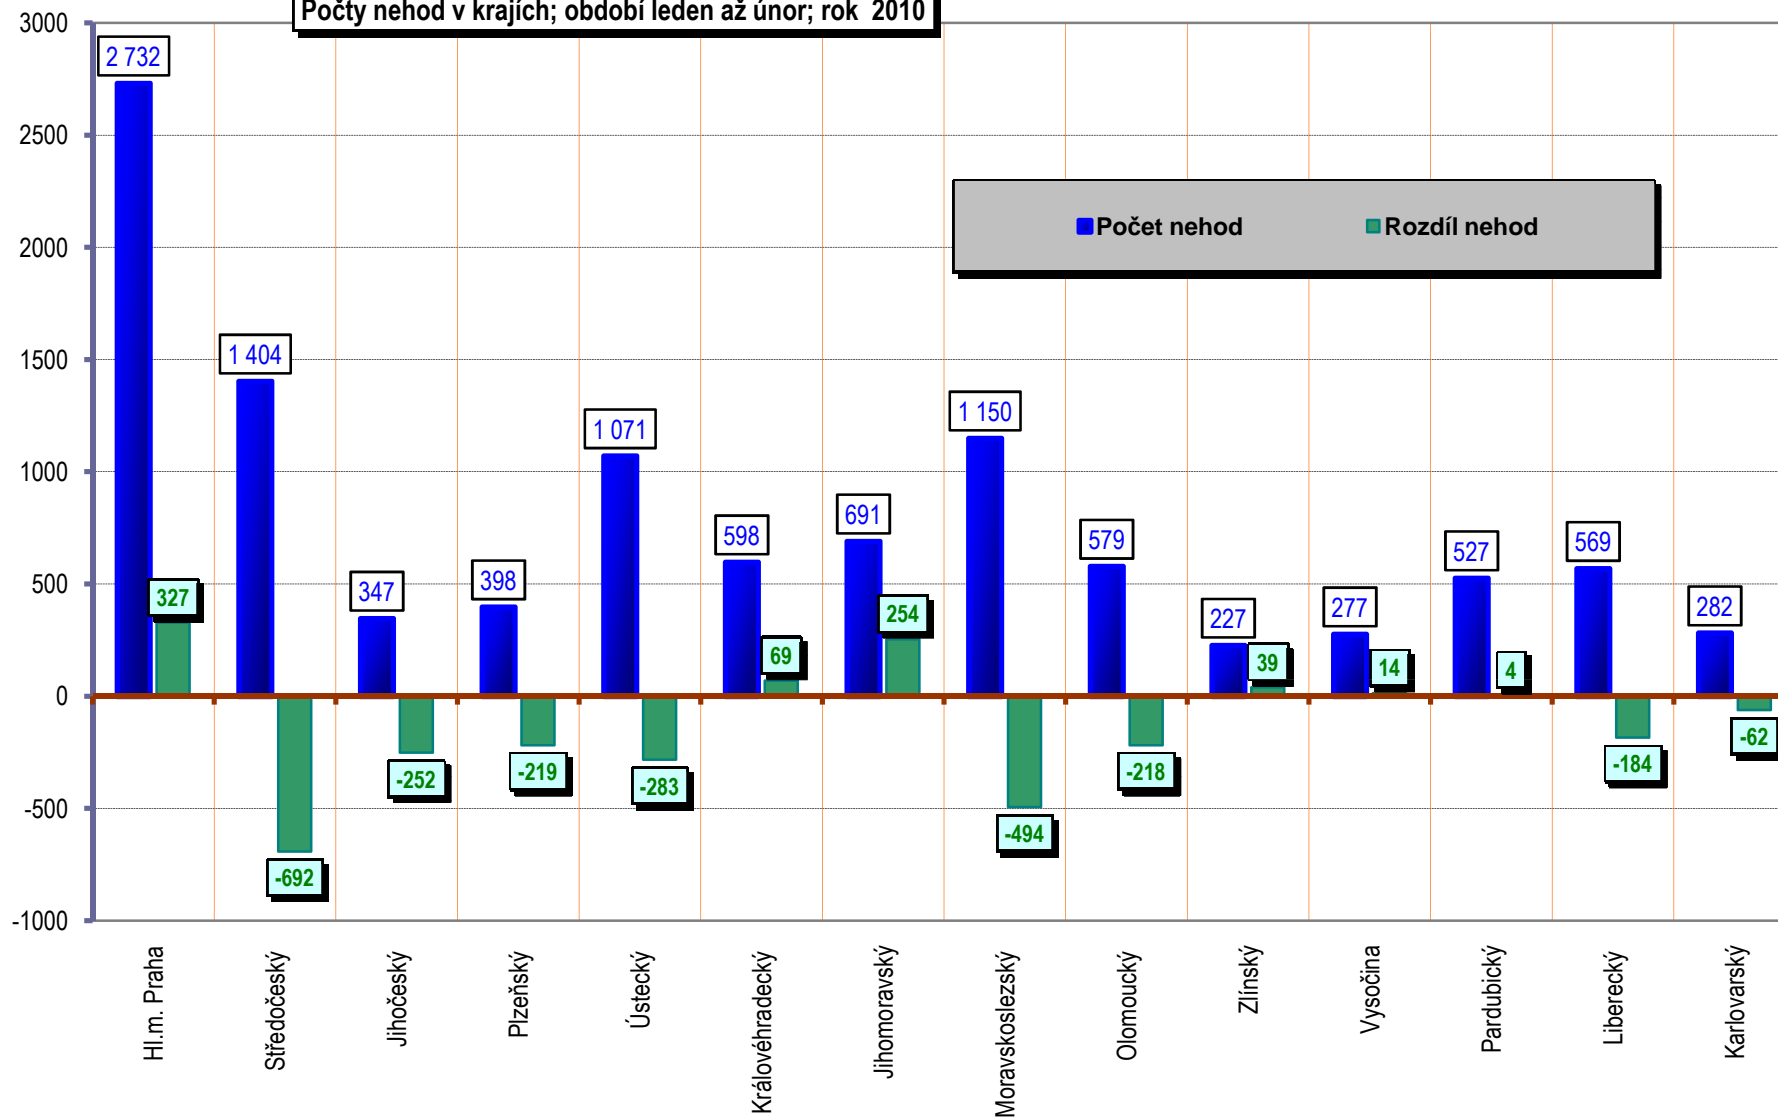

Vývoj počtu nehod a jejich následků za období leden až únor, trend od roku 1990

Věkové kategorie usmrcených osob; období leden až únor; rok 2010

Počet usmrcených osob

Věková kategorie usmrcených - období leden až únor - rozdíl oproti r. 2009;

POROVNÁNÍ MĚSÍČŮ - počet usmrcených osob; rok 2006 až 2010

POROVNÁNÍ MĚSÍCŮ - počet nehod; rok 2008 až 2010

■ ROK 2010   ■ ROK 2009   □ ROK 2008

Počty usmrcených osob v krajích; období leden až únor; rok 2010

počet usmrcených osob

Počty nehod v krajích; období leden až únor; rok 2010

počet nehod

DENNÍ ČLENĚNÍ NEHOD - rok 2009 a 2010

POČET NEHOD

■ ROK 2010

□ ROK 2009

DENNÍ ČLENĚNÍ USMRČENÝCH - rok 2009 a 2010