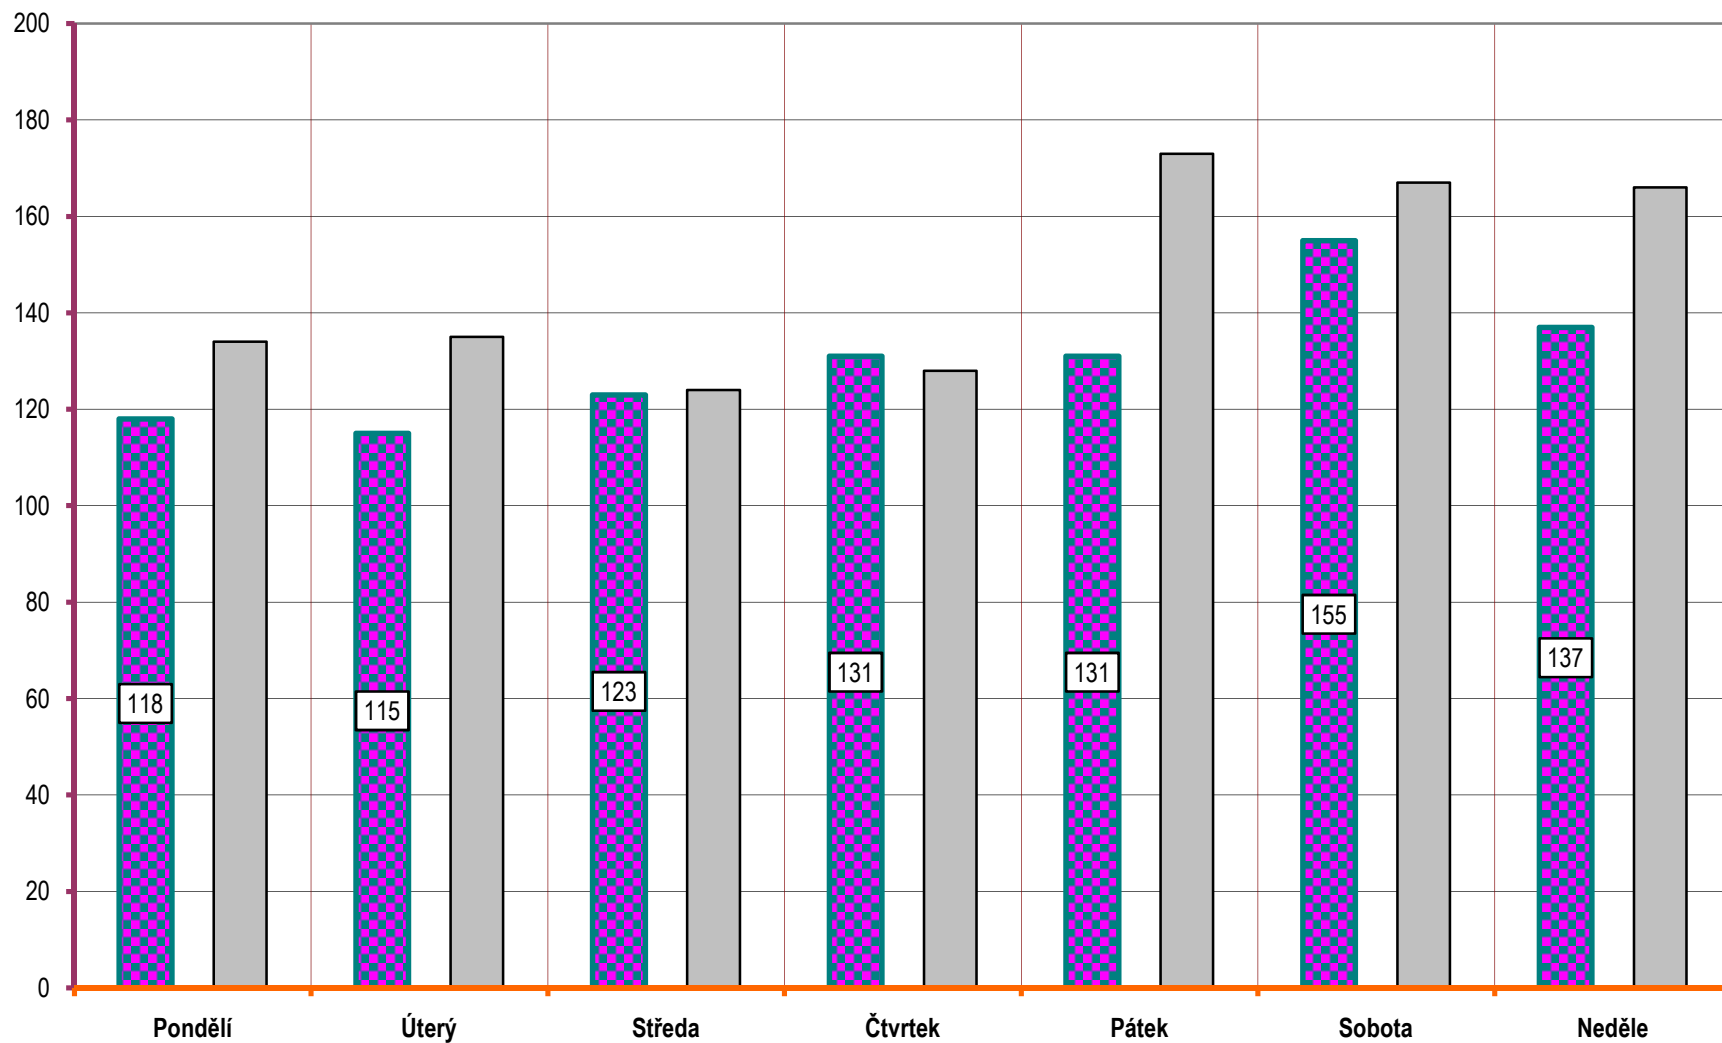

VÝVOJ POČTU NEHOD A JEJICH NÁSLEDKŮ, za leden až listopad od r. 1990

Počty usmrcených osob v krajích; LEDEN až LISTOPAD; rok 2008

počet usmrcených osob

Počet usmrcených

Rozdíl usmrcených

Věkové kategorie usmrcených osob; období leden až listopad; rok 2008

**Věková kategorie usmrcených - období leden až listopad; rok 2008 - rozdíl oproti r. 2007;**

**POROVNÁNÍ MĚSÍCŮ - počet nehod; období leden až listopad; rok 2007 až 2008**

**POROVNÁNÍ MĚSÍCŮ - počet usmrcených osob; období leden až listopad; rok 2007 až 2008**

počet usmrcených osob

■ ROK 2008   ■ ROK 2007   □ ROK 2006

Porovnání měsíců - rok 2008 oproti roku 2007

Porovnání dnů v týdnu - období leden až listopad; rok 2008 oproti roku 2007

DENNÍ ČLENĚNÍ NEHOD - období leden až listopad; rok 2008 a 2007

POČET NEHOD

■ ROK 2008    □ ROK 2007

**DENNÍ ČLENĚNÍ USMRCENÝCH - období leden až listopad; rok 2008 a 2007**

**POČET USMRCENÝCH OSOB**

■ ROK 2008

■ ROK 2007