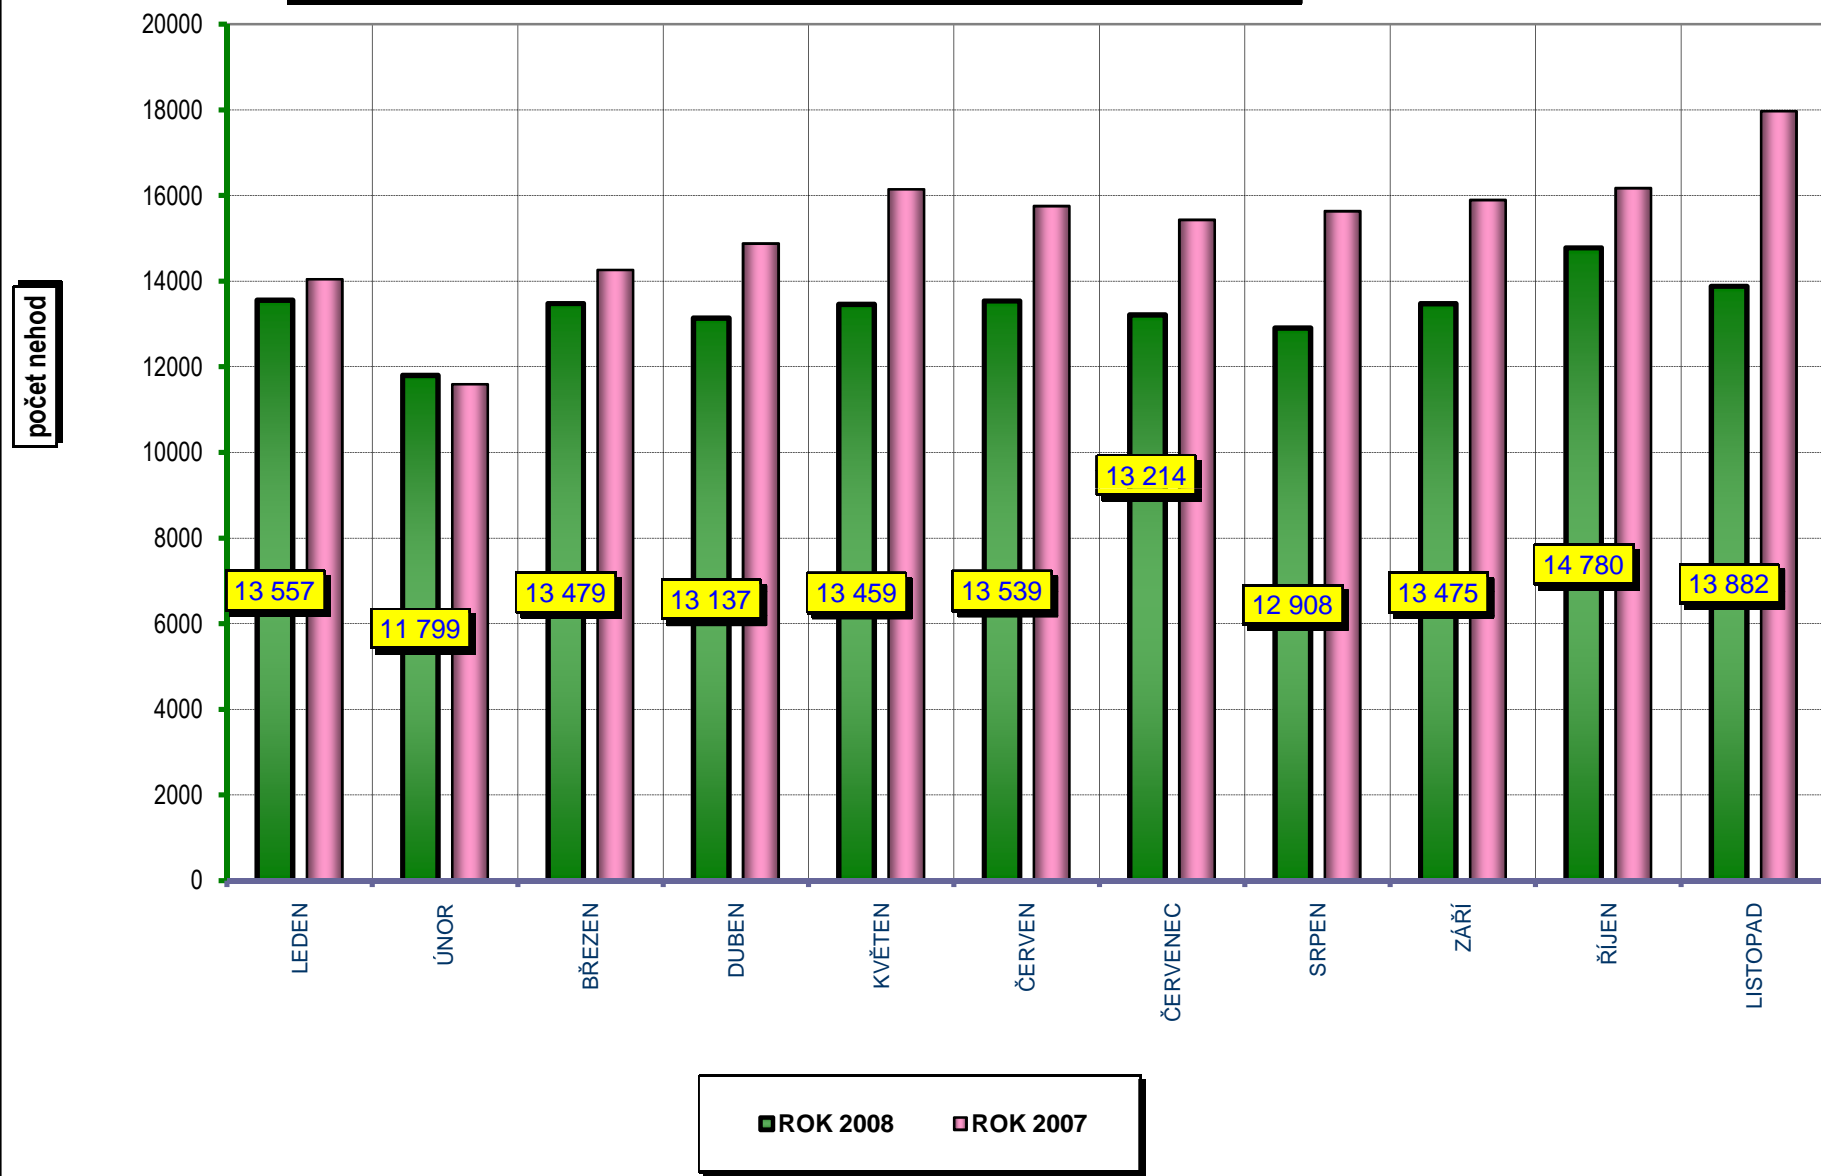

VÝVOJ POČTU NEHOD A JEJICH NÁSLEDKŮ, za leden až listopad od r. 1990

Počty usmrcených osob v krajích; LEDEN až LISTOPAD; rok 2008

počet usmrcených osob

Počet usmrcených

Rozdíl usmrcených

Věkové kategorie usmrcených osob; období leden až listopad; rok 2008

**Věková kategorie usmrcených - období leden až listopad; rok 2008 - rozdíl oproti r. 2007;**

**POROVNÁNÍ MĚSÍCŮ - počet nehod; období leden až listopad; rok 2007 až 2008**

**POROVNÁNÍ MĚSÍCŮ - počet usmrcených osob; období leden až listopad; rok 2007 až 2008**

počet usmrcených osob

■ ROK 2008   ■ ROK 2007   □ ROK 2006

Porovnání měsíců - rok 2008 oproti roku 2007

Porovnání dnů v týdnu - období leden až listopad; rok 2008 oproti roku 2007

DENNÍ ČLENĚNÍ NEHOD - období leden až listopad; rok 2008 a 2007

POČET NEHOD

■ ROK 2008    □ ROK 2007

**DENNÍ ČLENĚNÍ USMRCENÝCH - období leden až listopad; rok 2008 a 2007**

**POČET USMRCENÝCH OSOB**

■ ROK 2008

■ ROK 2007