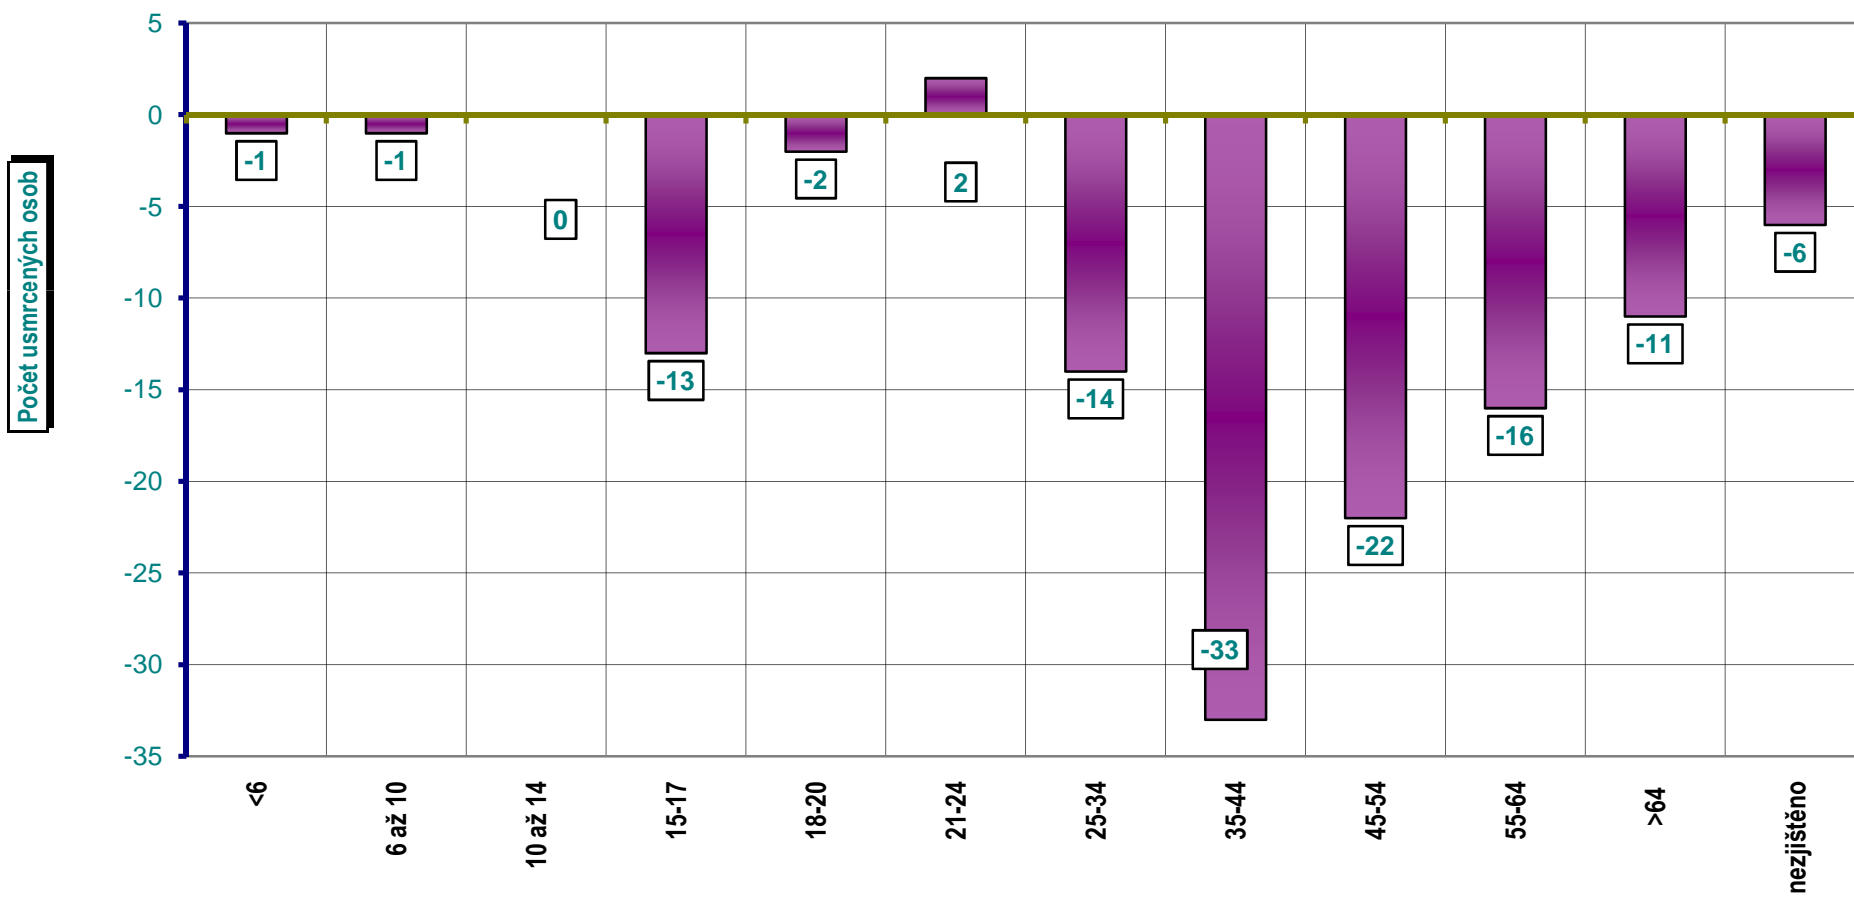

VÝVOJ POČTU NEHOD A JEJICH NÁSLEDKŮ, za leden až listopad od r. 1990

Počty usmrcených osob v krajích; LEDEN až LISTOPAD; rok 2008

počet usmrcených osob

Počet usmrcených

Rozdíl usmrcených

Věkové kategorie usmrcených osob; období leden až listopad; rok 2008

**Věková kategorie usmrcených - období leden až listopad; rok 2008 - rozdíl oproti r. 2007;**

**POROVNÁNÍ MĚSÍCŮ - počet nehod; období leden až listopad; rok 2007 až 2008**

**POROVNÁNÍ MĚSÍCŮ - počet usmrcených osob; období leden až listopad; rok 2007 až 2008**

počet usmrcených osob

■ ROK 2008   ■ ROK 2007   □ ROK 2006

Porovnání měsíců - rok 2008 oproti roku 2007

Porovnání dnů v týdnu - období leden až listopad; rok 2008 oproti roku 2007

DENNÍ ČLENĚNÍ NEHOD - období leden až listopad; rok 2008 a 2007

POČET NEHOD

■ ROK 2008    □ ROK 2007

**DENNÍ ČLENĚNÍ USMRCENÝCH - období leden až listopad; rok 2008 a 2007**

**POČET USMRCENÝCH OSOB**

■ ROK 2008

■ ROK 2007