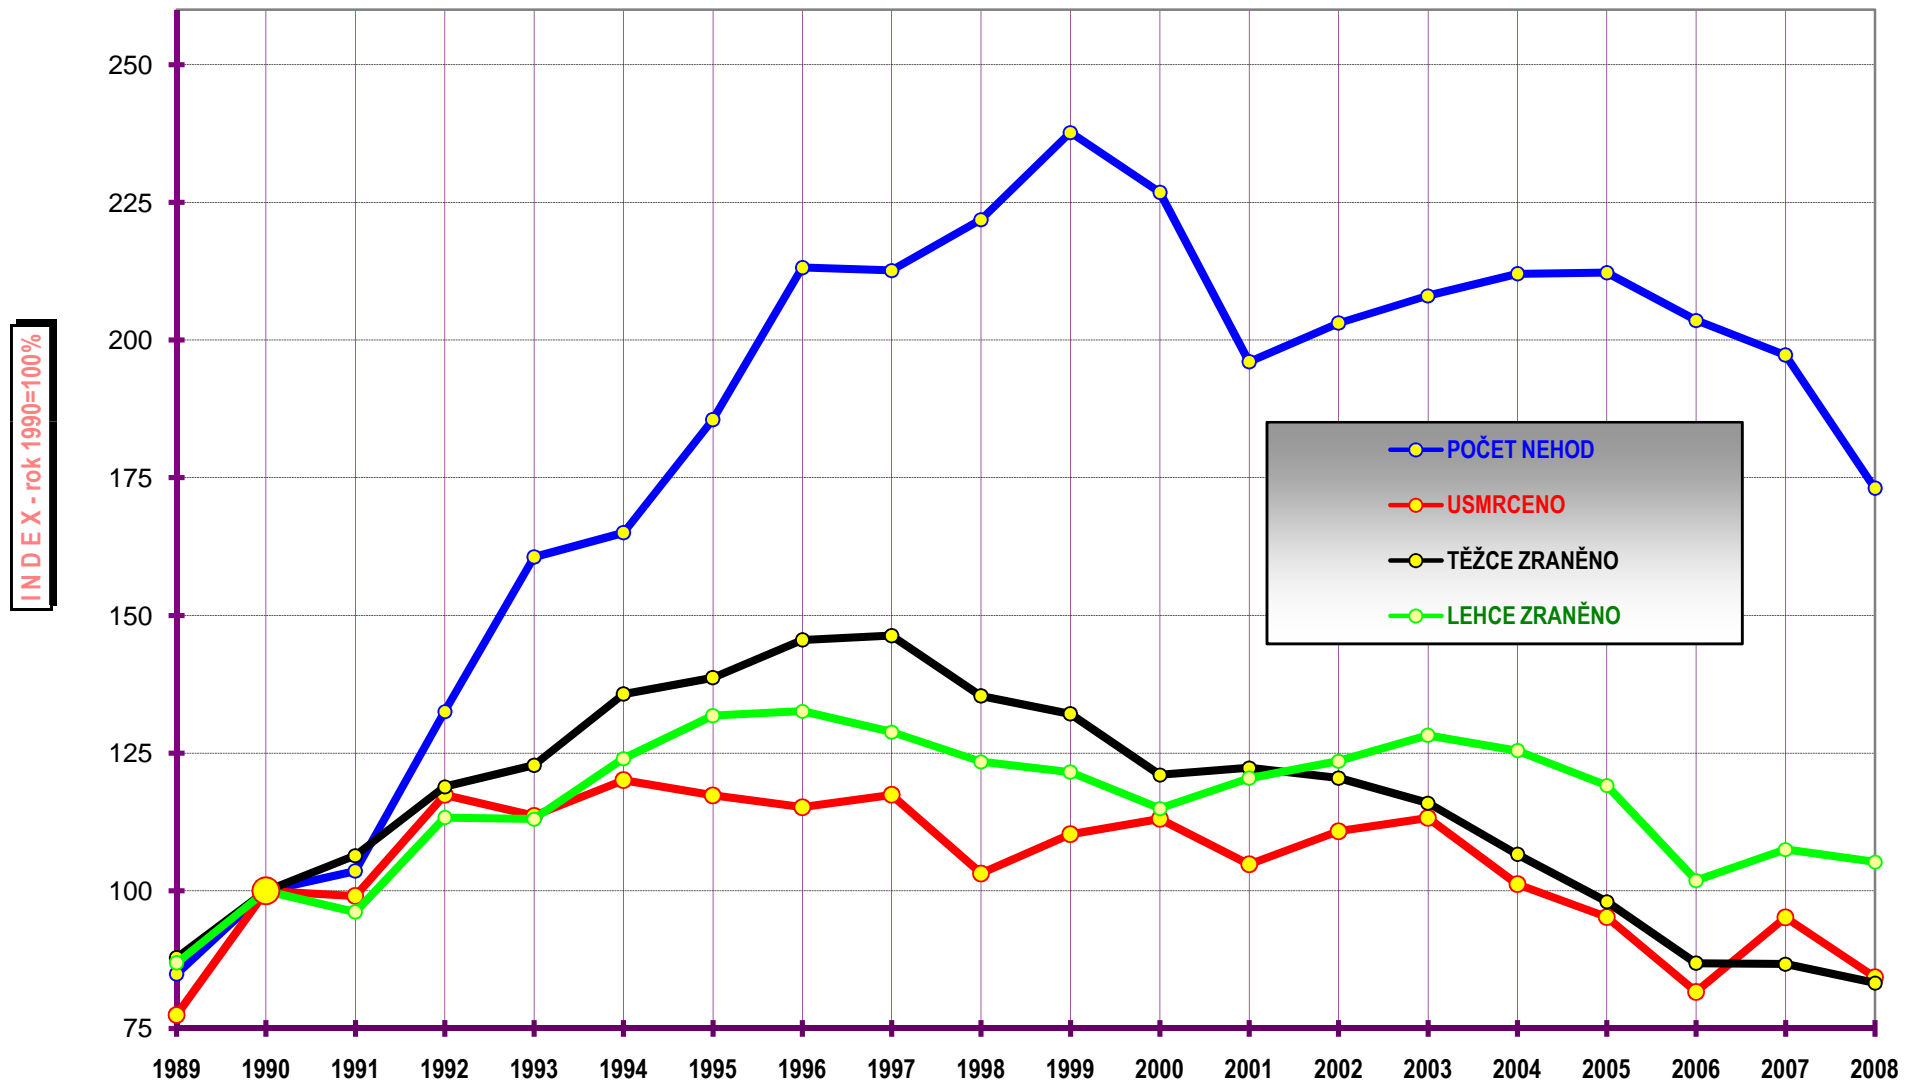

VÝVOJ POČTU NEHOD A JEJICH NÁSLEDKŮ, za leden až listopad od r. 1990

Počty usmrcených osob v krajích; LEDEN až LISTOPAD; rok 2008

počet usmrcených osob

Počet usmrcených

Rozdíl usmrcených

Věkové kategorie usmrcených osob; období leden až listopad; rok 2008

**Věková kategorie usmrcených - období leden až listopad; rok 2008 - rozdíl oproti r. 2007;**

**POROVNÁNÍ MĚSÍCŮ - počet nehod; období leden až listopad; rok 2007 až 2008**

**POROVNÁNÍ MĚSÍCŮ - počet usmrcených osob; období leden až listopad; rok 2007 až 2008**

počet usmrcených osob

■ ROK 2008   ■ ROK 2007   □ ROK 2006

Porovnání měsíců - rok 2008 oproti roku 2007

Porovnání dnů v týdnu - období leden až listopad; rok 2008 oproti roku 2007

DENNÍ ČLENĚNÍ NEHOD - období leden až listopad; rok 2008 a 2007

POČET NEHOD

■ ROK 2008    □ ROK 2007

**DENNÍ ČLENĚNÍ USMRCENÝCH - období leden až listopad; rok 2008 a 2007**

**POČET USMRCENÝCH OSOB**

■ ROK 2008

■ ROK 2007