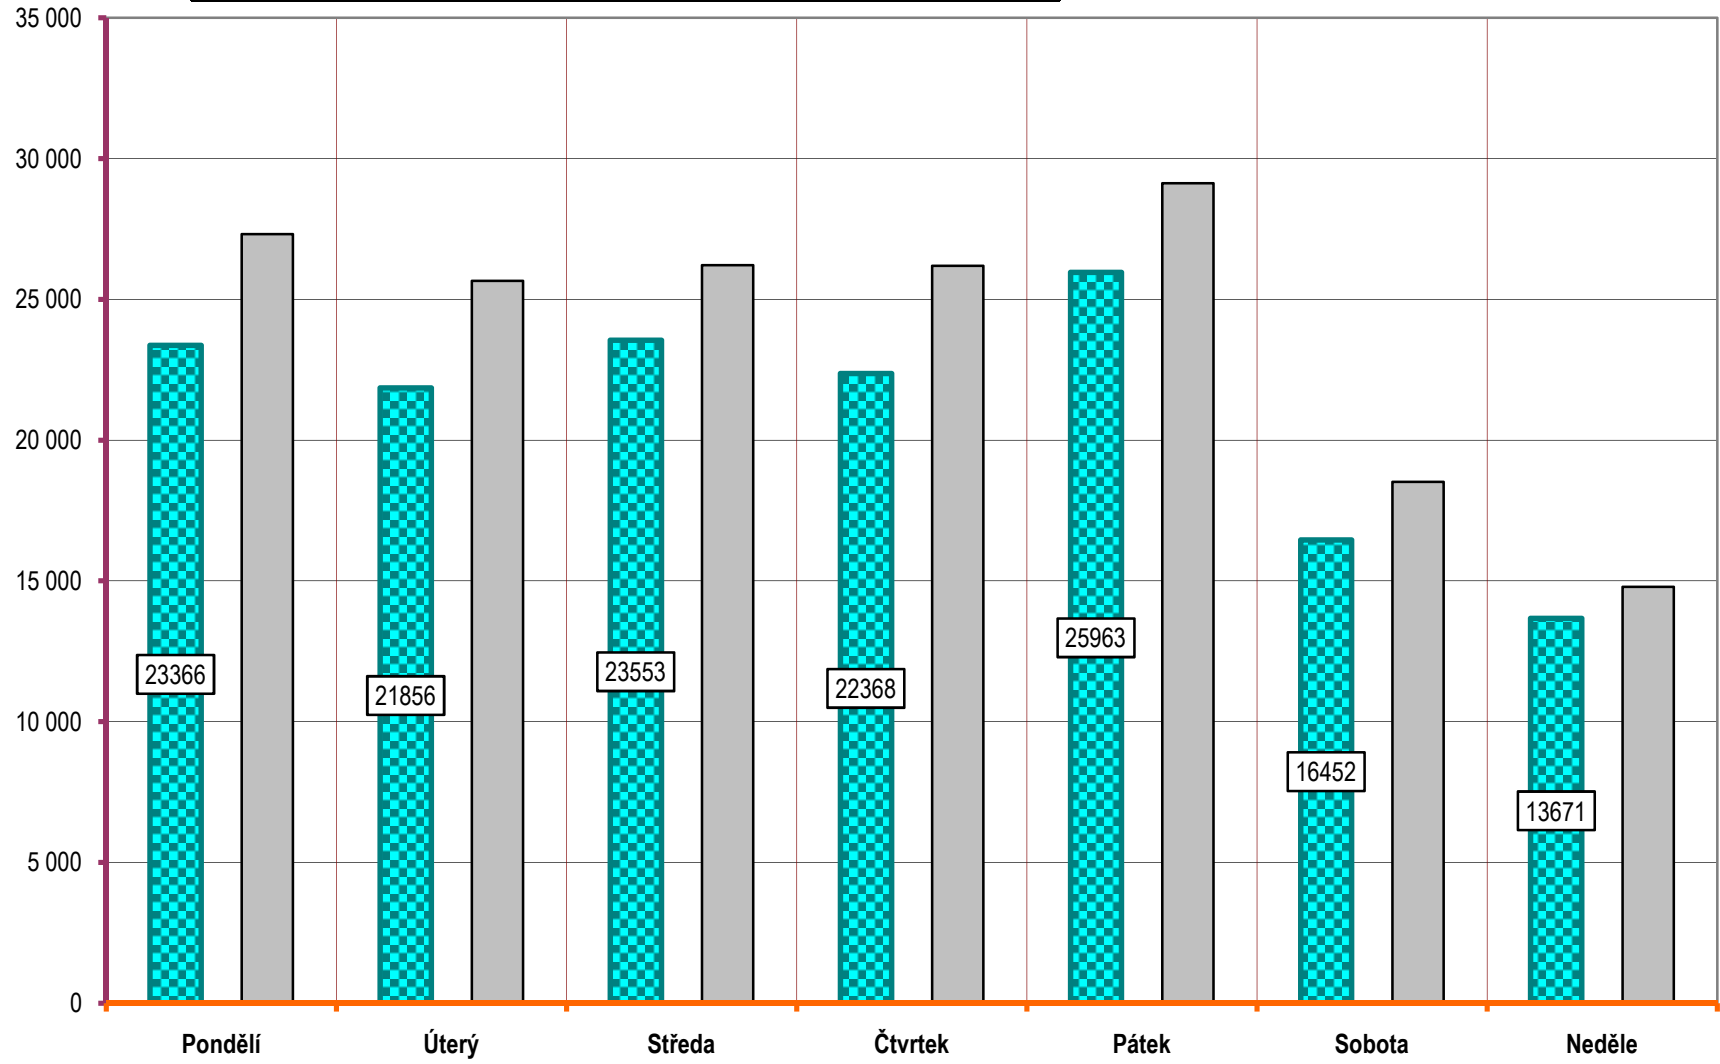

VÝVOJ POČTU NEHOD A JEJICH NÁSLEDKŮ, za leden až listopad od r. 1990

Počty usmrcených osob v krajích; LEDEN až LISTOPAD; rok 2008

počet usmrcených osob

Počet usmrcených

Rozdíl usmrcených

Věkové kategorie usmrcených osob; období leden až listopad; rok 2008

**Věková kategorie usmrcených - období leden až listopad; rok 2008 - rozdíl oproti r. 2007;**

**POROVNÁNÍ MĚSÍCŮ - počet nehod; období leden až listopad; rok 2007 až 2008**

**POROVNÁNÍ MĚSÍCŮ - počet usmrcených osob; období leden až listopad; rok 2007 až 2008**

počet usmrcených osob

■ ROK 2008   ■ ROK 2007   □ ROK 2006

Porovnání měsíců - rok 2008 oproti roku 2007

Porovnání dnů v týdnu - období leden až listopad; rok 2008 oproti roku 2007

DENNÍ ČLENĚNÍ NEHOD - období leden až listopad; rok 2008 a 2007

POČET NEHOD

■ ROK 2008    □ ROK 2007

**DENNÍ ČLENĚNÍ USMRCENÝCH - období leden až listopad; rok 2008 a 2007**

**POČET USMRCENÝCH OSOB**

■ ROK 2008

■ ROK 2007