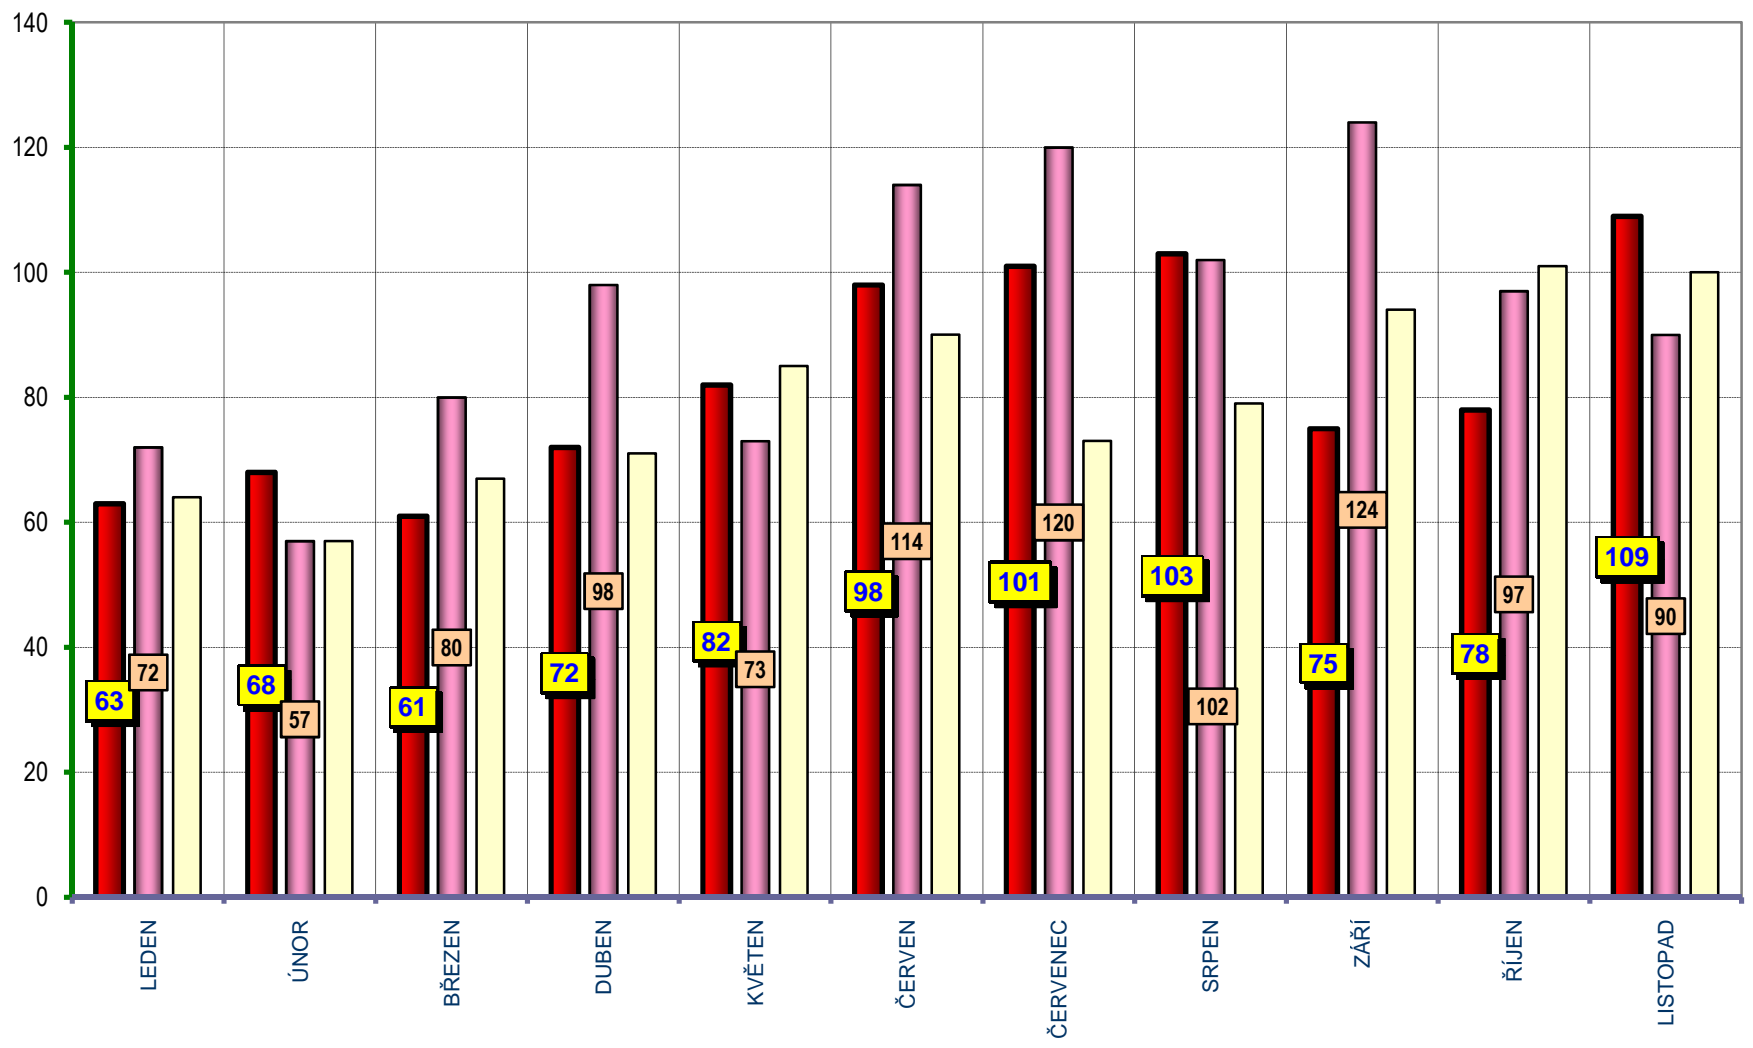

VÝVOJ POČTU NEHOD A JEJICH NÁSLEDKŮ, za leden až listopad od r. 1990

Počty usmrcených osob v krajích; LEDEN až LISTOPAD; rok 2008

počet usmrcených osob

Počet usmrcených

Rozdíl usmrcených

Věkové kategorie usmrcených osob; období leden až listopad; rok 2008

**Věková kategorie usmrcených - období leden až listopad; rok 2008 - rozdíl oproti r. 2007;**

**POROVNÁNÍ MĚSÍCŮ - počet nehod; období leden až listopad; rok 2007 až 2008**

**POROVNÁNÍ MĚSÍCŮ - počet usmrcených osob; období leden až listopad; rok 2007 až 2008**

počet usmrcených osob

■ ROK 2008   ■ ROK 2007   □ ROK 2006

Porovnání měsíců - rok 2008 oproti roku 2007

Porovnání dnů v týdnu - období leden až listopad; rok 2008 oproti roku 2007

DENNÍ ČLENĚNÍ NEHOD - období leden až listopad; rok 2008 a 2007

POČET NEHOD

■ ROK 2008    □ ROK 2007

**DENNÍ ČLENĚNÍ USMRCENÝCH - období leden až listopad; rok 2008 a 2007**

**POČET USMRCENÝCH OSOB**

■ ROK 2008

■ ROK 2007