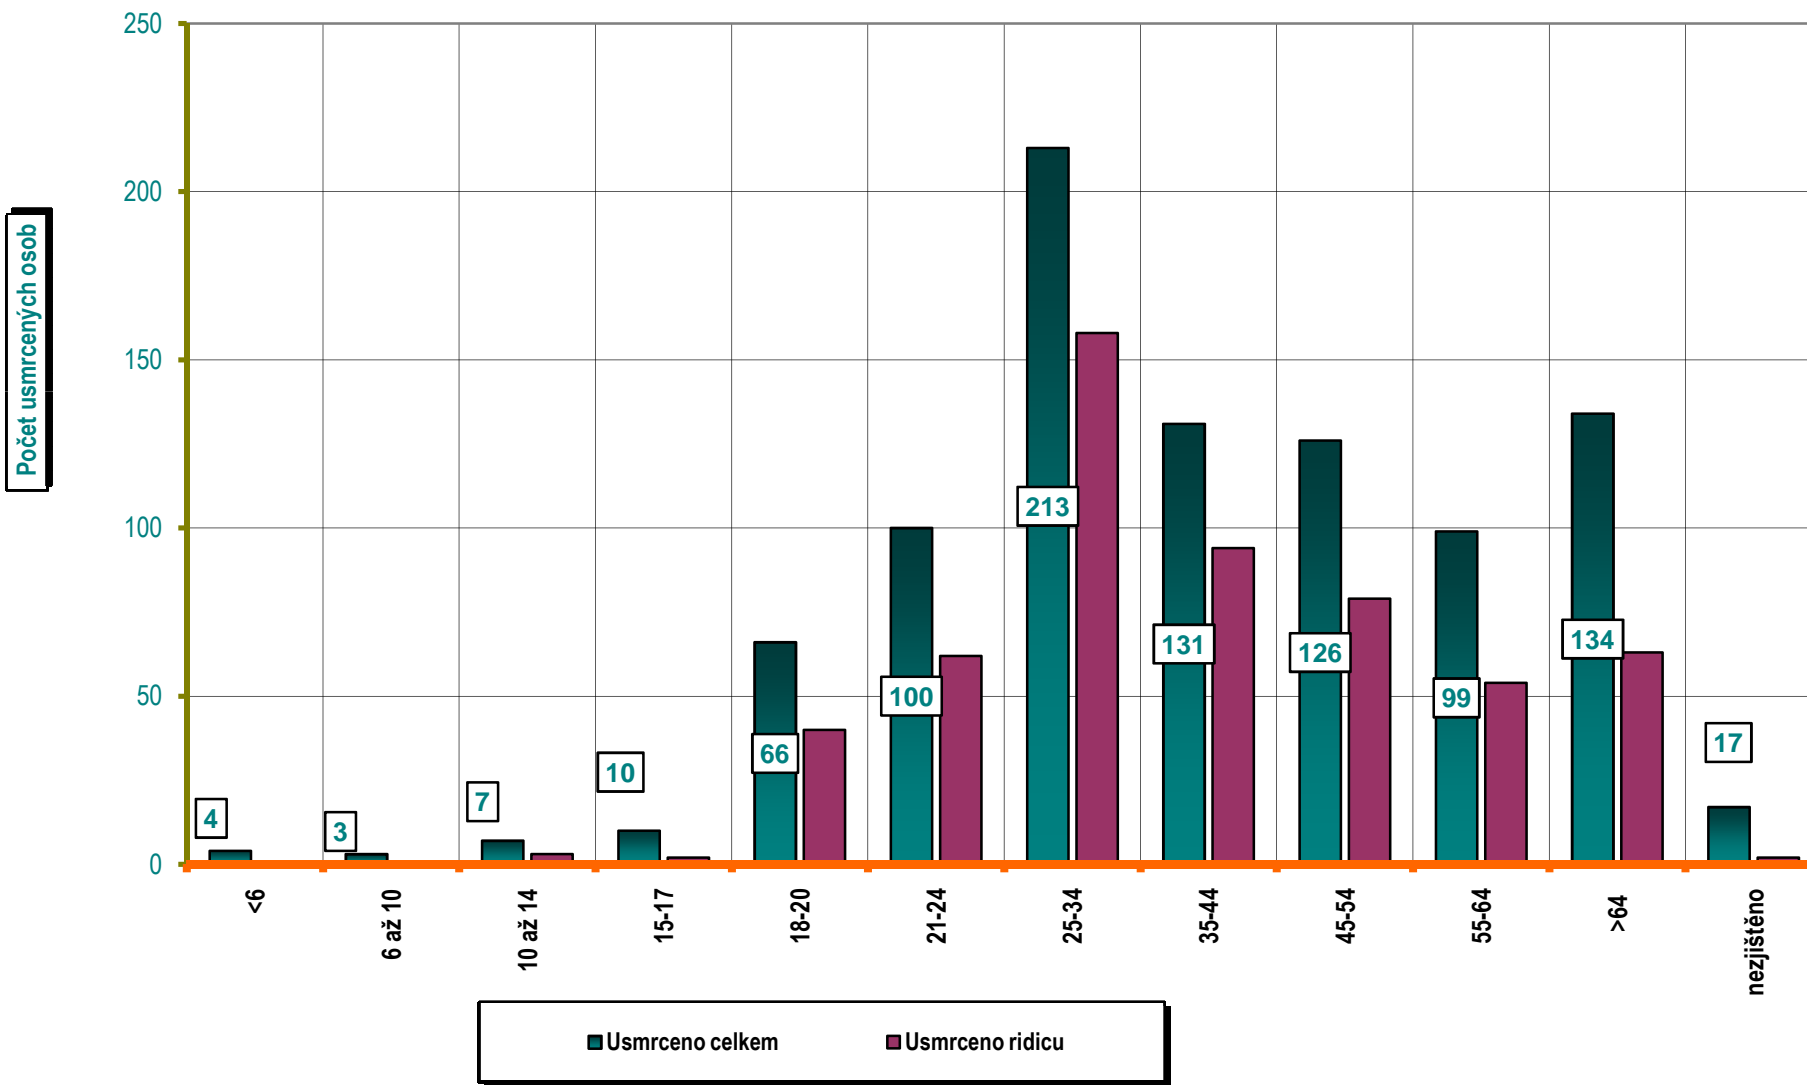

VÝVOJ POČTU NEHOD A JEJICH NÁSLEDKŮ, za leden až listopad od r. 1990

Počty usmrcených osob v krajích; LEDEN až LISTOPAD; rok 2008

počet usmrcených osob

Počet usmrcených

Rozdíl usmrcených

Věkové kategorie usmrcených osob; období leden až listopad; rok 2008

**Věková kategorie usmrcených - období leden až listopad; rok 2008 - rozdíl oproti r. 2007;**

**POROVNÁNÍ MĚSÍCŮ - počet nehod; období leden až listopad; rok 2007 až 2008**

**POROVNÁNÍ MĚSÍCŮ - počet usmrcených osob; období leden až listopad; rok 2007 až 2008**

počet usmrcených osob

■ ROK 2008   ■ ROK 2007   □ ROK 2006

Porovnání měsíců - rok 2008 oproti roku 2007

Porovnání dnů v týdnu - období leden až listopad; rok 2008 oproti roku 2007

DENNÍ ČLENĚNÍ NEHOD - období leden až listopad; rok 2008 a 2007

POČET NEHOD

■ ROK 2008    □ ROK 2007

**DENNÍ ČLENĚNÍ USMRCENÝCH - období leden až listopad; rok 2008 a 2007**

**POČET USMRCENÝCH OSOB**

■ ROK 2008

■ ROK 2007