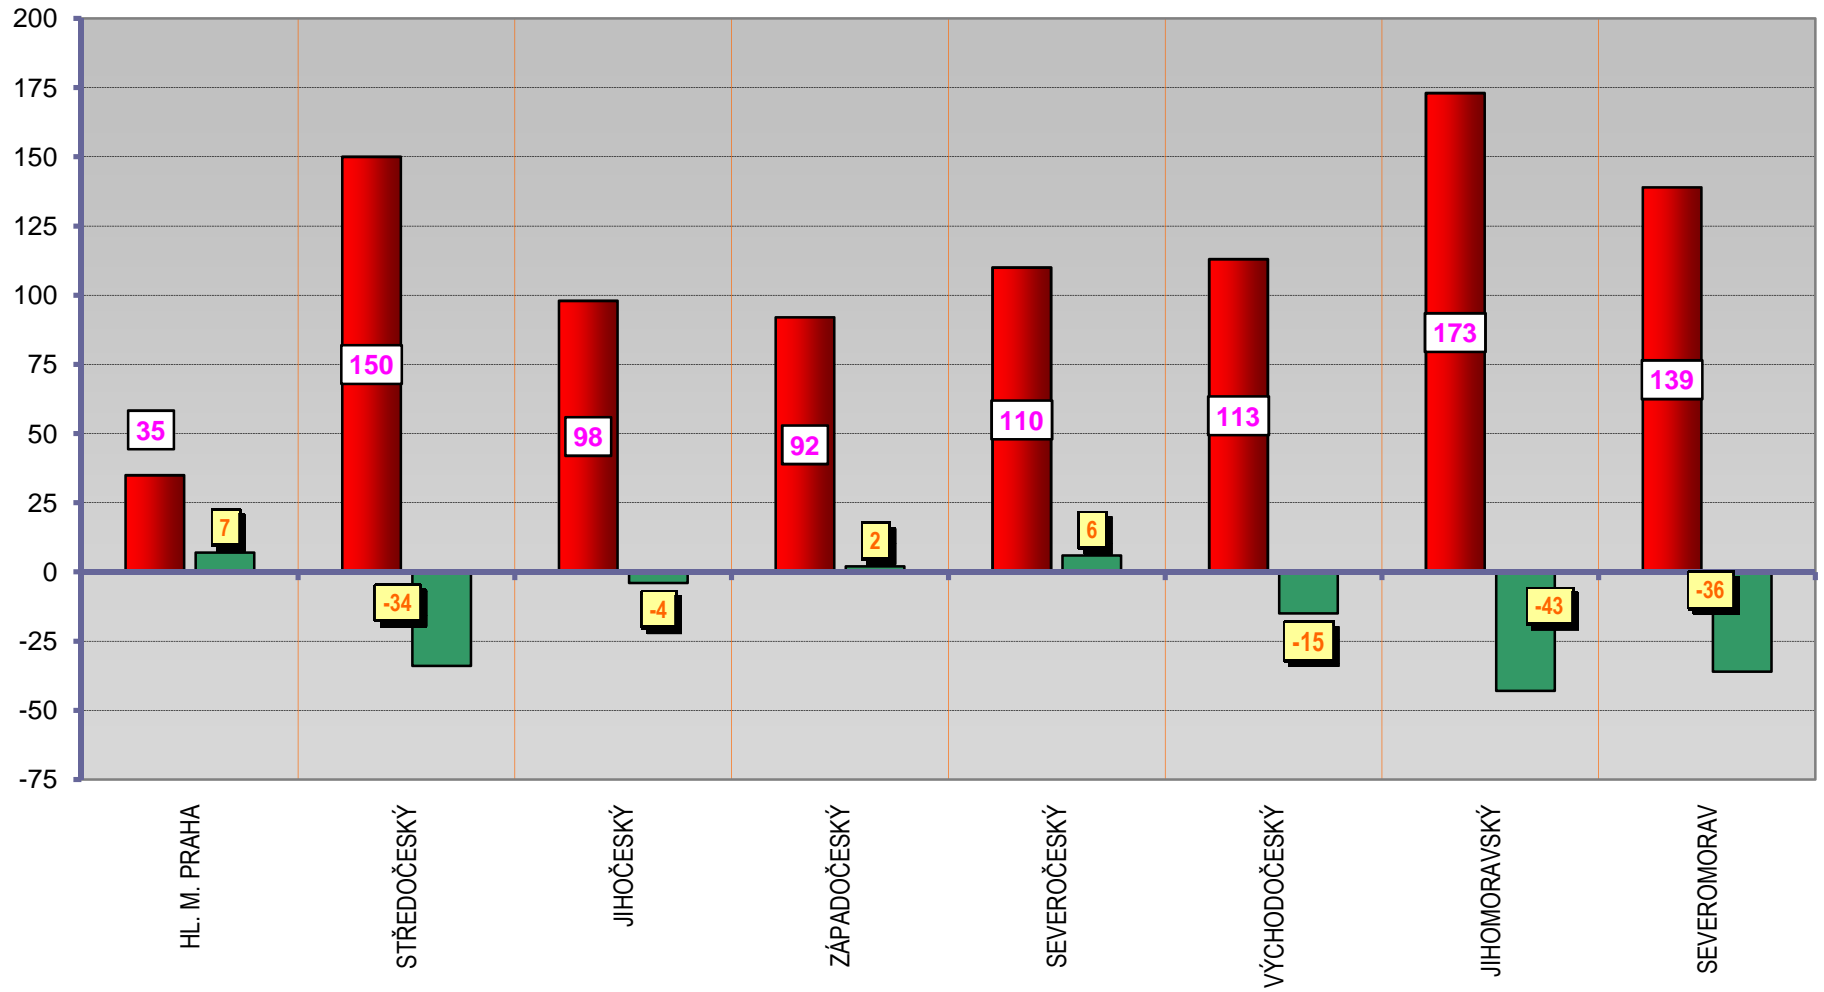

VÝVOJ POČTU NEHOD A JEJICH NÁSLEDKŮ, za leden až listopad od r. 1990

Počty usmrcených osob v krajích; LEDEN až LISTOPAD; rok 2008

počet usmrcených osob

Počet usmrcených

Rozdíl usmrcených

Věkové kategorie usmrcených osob; období leden až listopad; rok 2008

**Věková kategorie usmrcených - období leden až listopad; rok 2008 - rozdíl oproti r. 2007;**

**POROVNÁNÍ MĚSÍCŮ - počet nehod; období leden až listopad; rok 2007 až 2008**

**POROVNÁNÍ MĚSÍCŮ - počet usmrcených osob; období leden až listopad; rok 2007 až 2008**

počet usmrcených osob

■ ROK 2008   ■ ROK 2007   □ ROK 2006

Porovnání měsíců - rok 2008 oproti roku 2007

Porovnání dnů v týdnu - období leden až listopad; rok 2008 oproti roku 2007

DENNÍ ČLENĚNÍ NEHOD - období leden až listopad; rok 2008 a 2007

POČET NEHOD

■ ROK 2008    □ ROK 2007

**DENNÍ ČLENĚNÍ USMRCENÝCH - období leden až listopad; rok 2008 a 2007**

**POČET USMRCENÝCH OSOB**

■ ROK 2008

■ ROK 2007