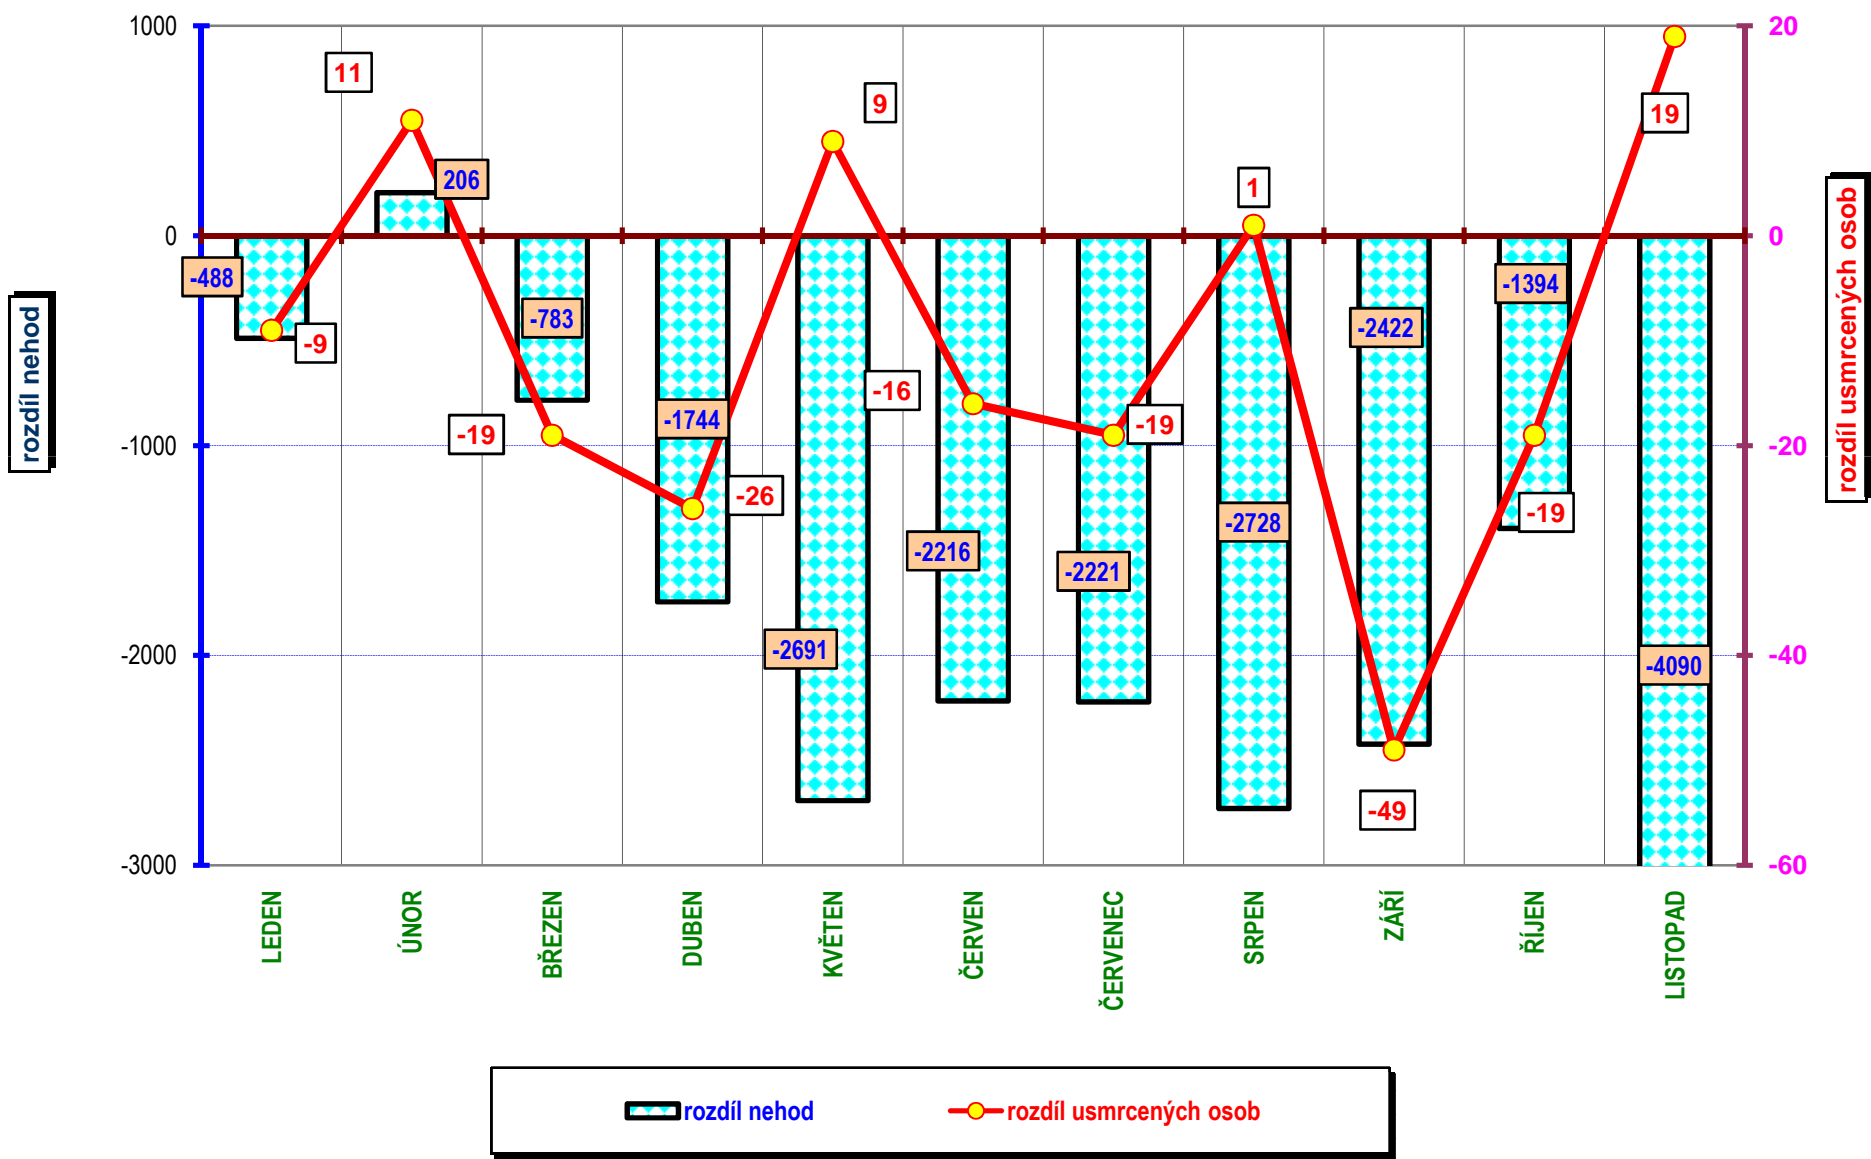

VÝVOJ POČTU NEHOD A JEJICH NÁSLEDKŮ, za leden až listopad od r. 1990

Počty usmrcených osob v krajích; LEDEN až LISTOPAD; rok 2008

počet usmrcených osob

Počet usmrcených

Rozdíl usmrcených

Věkové kategorie usmrcených osob; období leden až listopad; rok 2008

**Věková kategorie usmrcených - období leden až listopad; rok 2008 - rozdíl oproti r. 2007;**

**POROVNÁNÍ MĚSÍCŮ - počet nehod; období leden až listopad; rok 2007 až 2008**

**POROVNÁNÍ MĚSÍCŮ - počet usmrcených osob; období leden až listopad; rok 2007 až 2008**

počet usmrcených osob

■ ROK 2008   ■ ROK 2007   □ ROK 2006

Porovnání měsíců - rok 2008 oproti roku 2007

Porovnání dnů v týdnu - období leden až listopad; rok 2008 oproti roku 2007

DENNÍ ČLENĚNÍ NEHOD - období leden až listopad; rok 2008 a 2007

POČET NEHOD

■ ROK 2008    □ ROK 2007

**DENNÍ ČLENĚNÍ USMRCENÝCH - období leden až listopad; rok 2008 a 2007**

**POČET USMRCENÝCH OSOB**

■ ROK 2008

■ ROK 2007