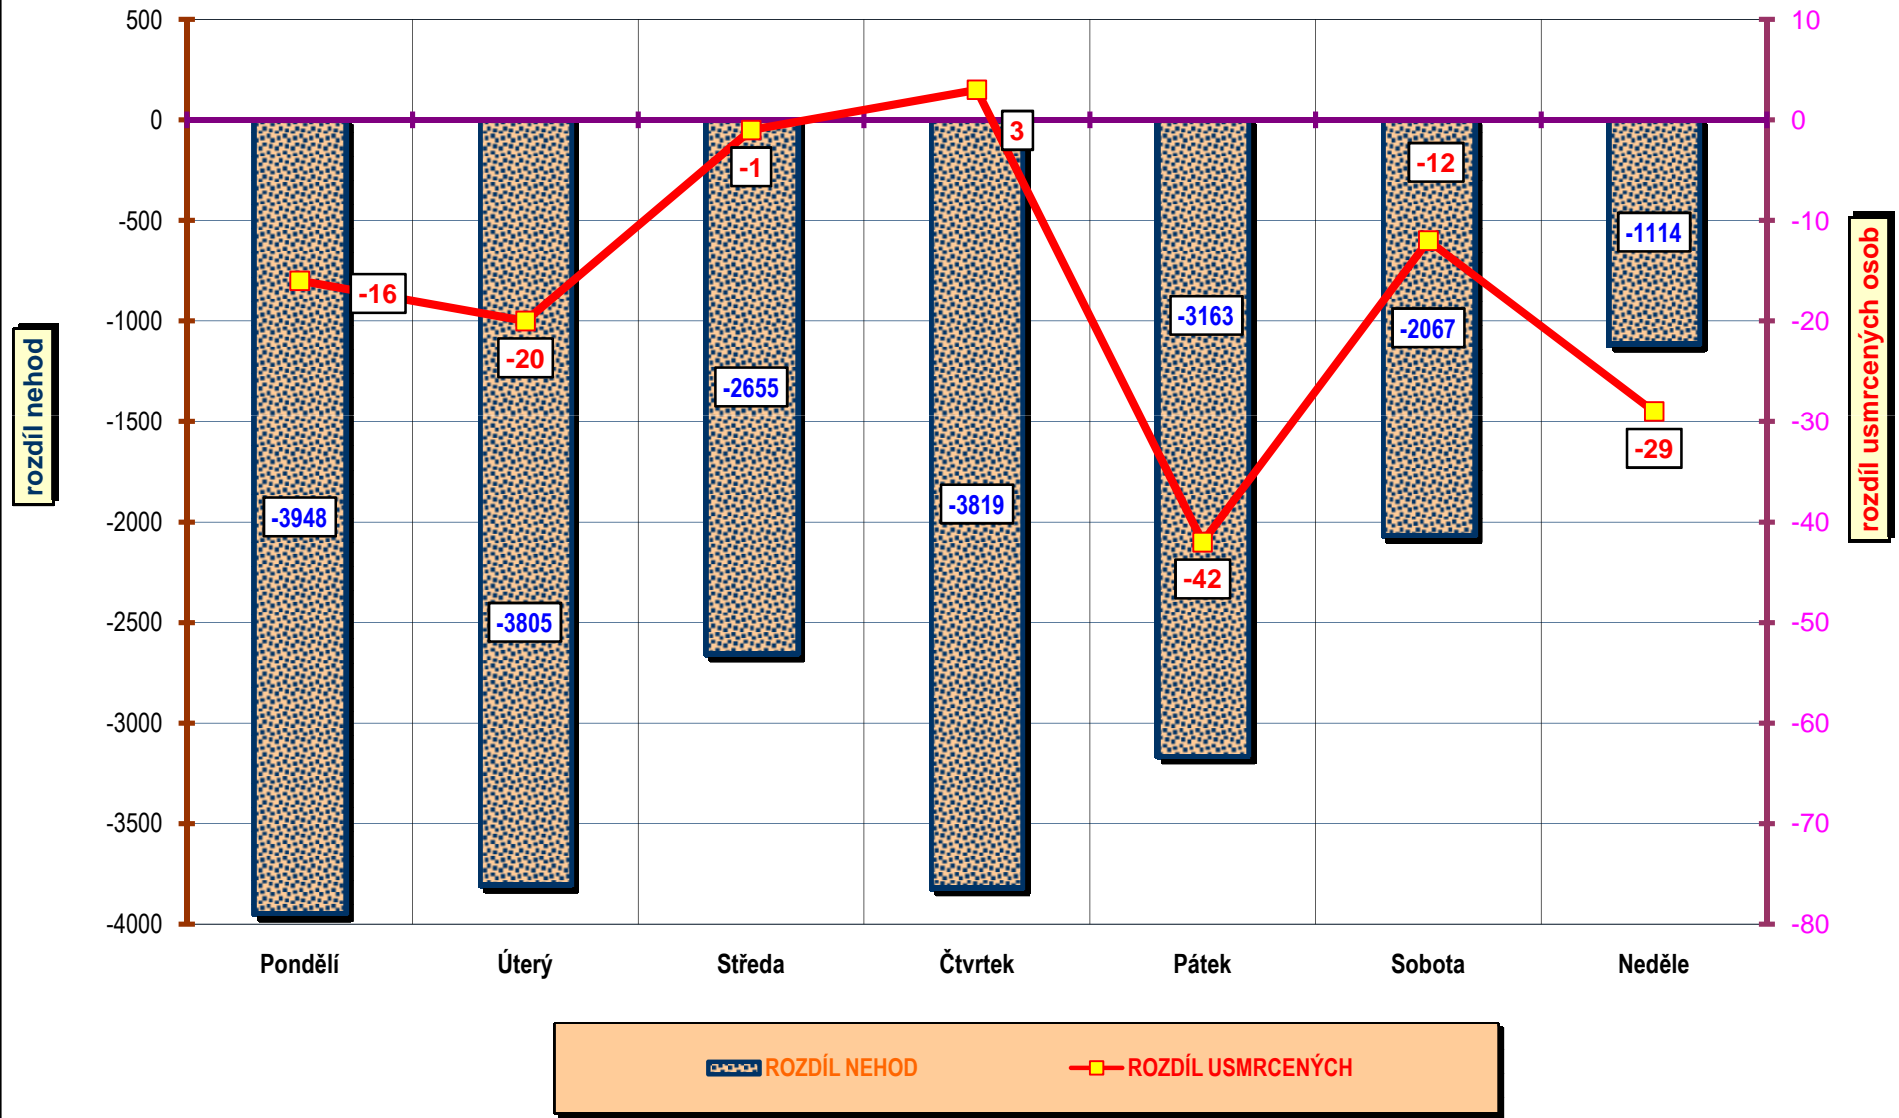

**Věková kategorie usmrcených - období leden až listopad; rok 2008 - rozdíl oproti r. 2007;**

**POROVNÁNÍ MĚSÍCŮ - počet nehod; období leden až listopad; rok 2007 až 2008**

**POROVNÁNÍ MĚSÍCŮ - počet usmrcených osob; období leden až listopad; rok 2007 až 2008**

počet usmrcených osob

■ ROK 2008   ■ ROK 2007   □ ROK 2006

Porovnání měsíců - rok 2008 oproti roku 2007

Porovnání dnů v týdnu - období leden až listopad; rok 2008 oproti roku 2007

DENNÍ ČLENĚNÍ NEHOD - období leden až listopad; rok 2008 a 2007

POČET NEHOD

■ ROK 2008    □ ROK 2007

**DENNÍ ČLENĚNÍ USMRCENÝCH - období leden až listopad; rok 2008 a 2007**

**POČET USMRCENÝCH OSOB**

■ ROK 2008

■ ROK 2007