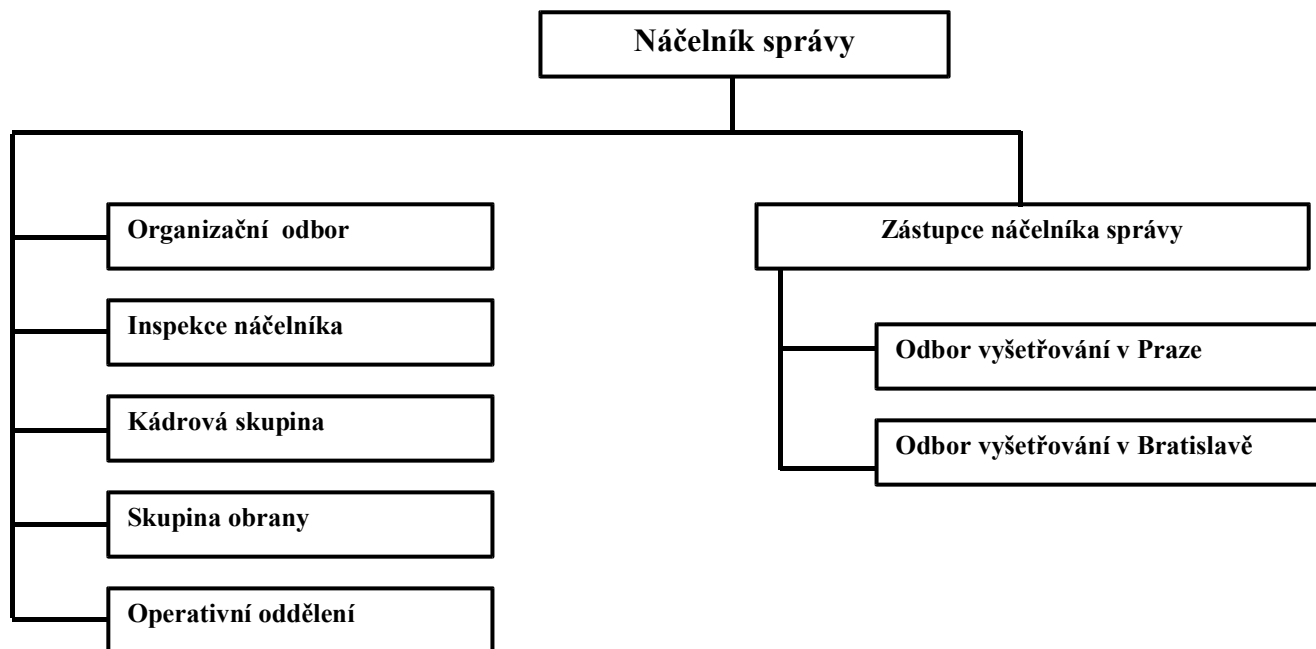

Správa vyšetřování StB

Pramen:
RMV ČSSR č. 35 ze dne 30.12.1981 (Organizační řád)
Rozkaz náčelníka SV č.16 ze dne 1.4.1986 (změny)