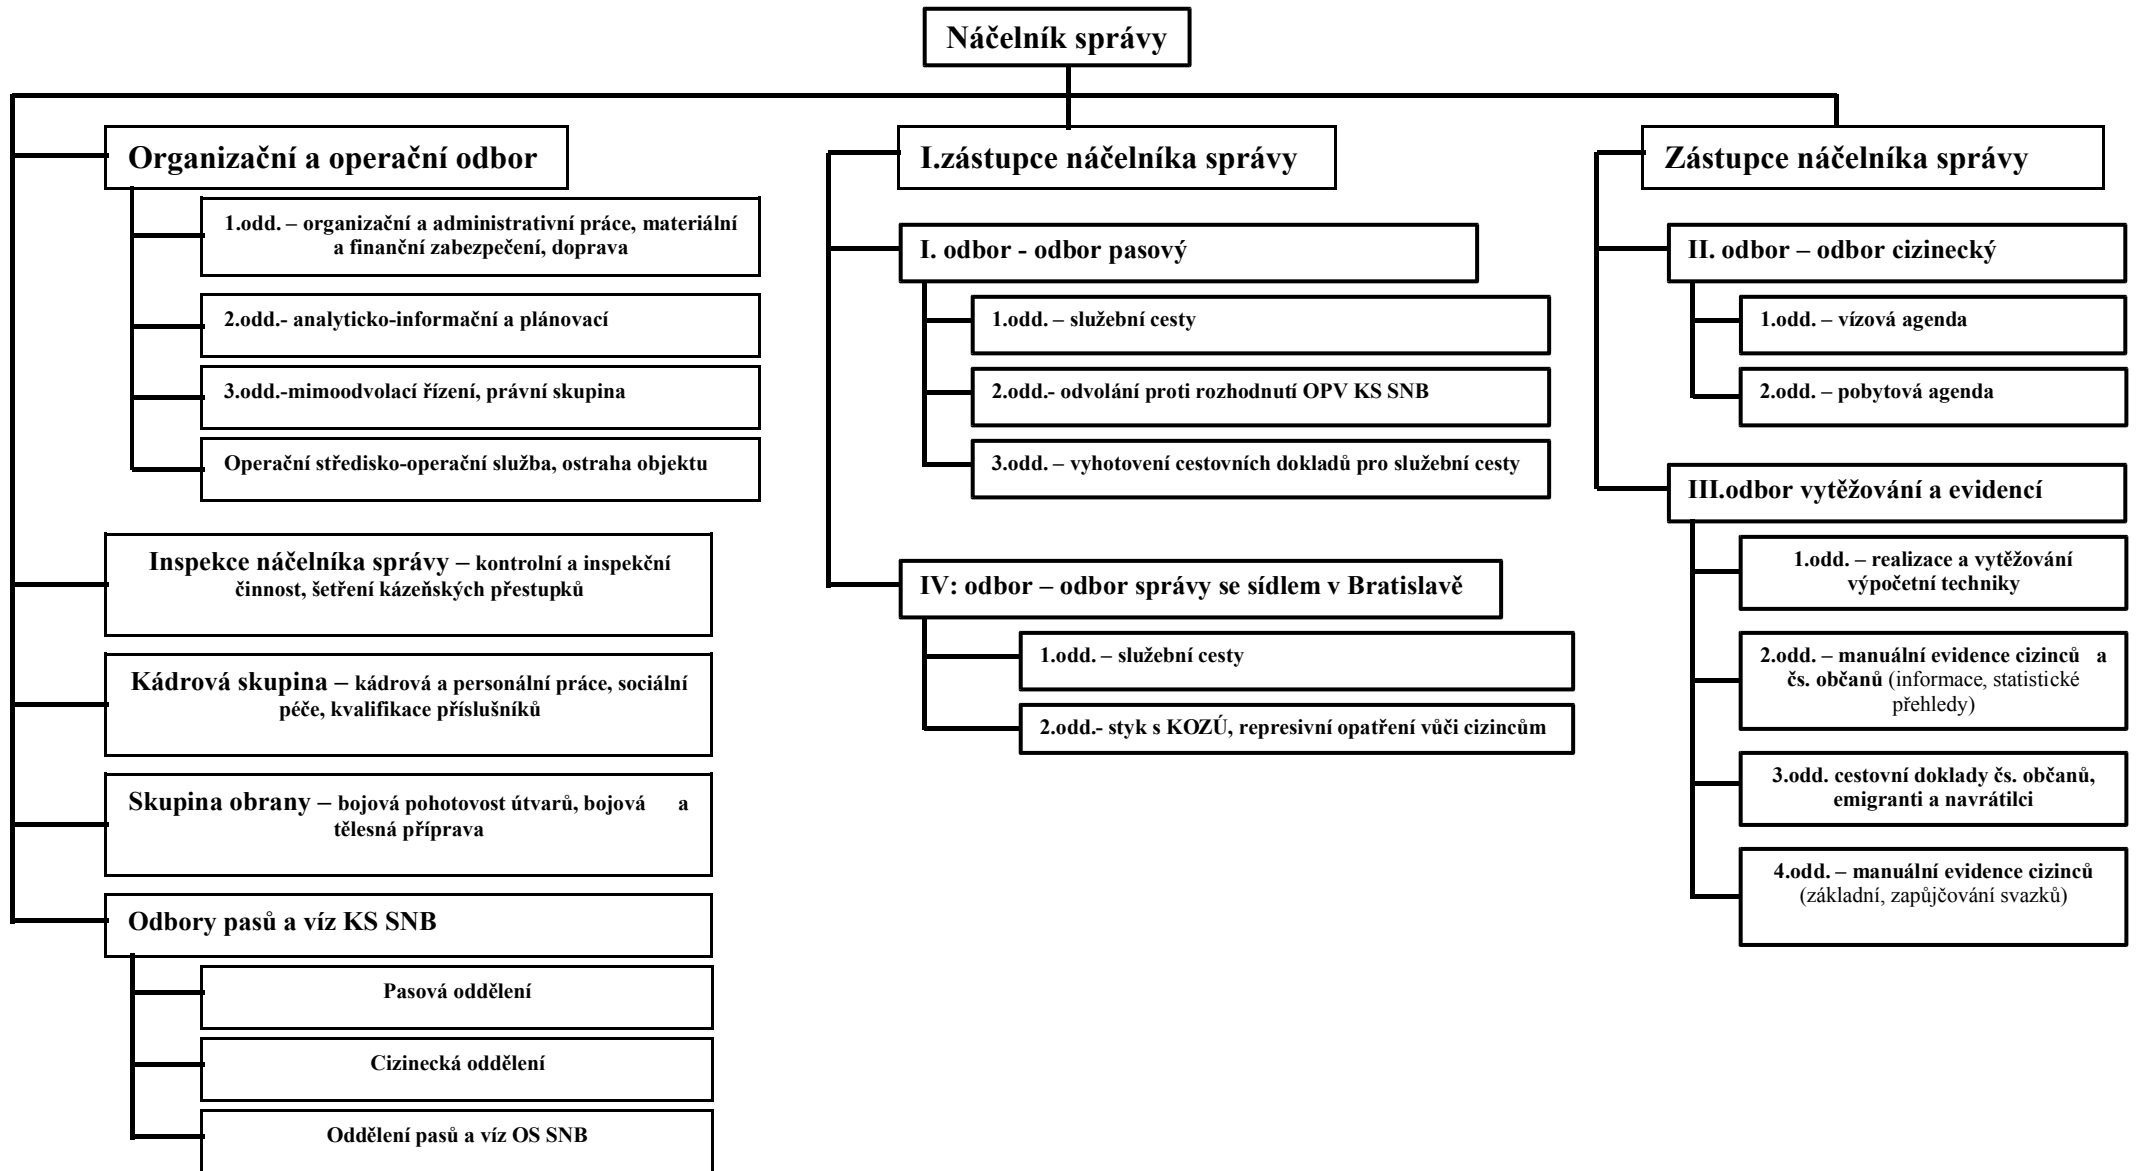

# Správa pasů a víz SNB

Poznámky a vysvětlivky:

KS SNB - krajská správa Sboru národní bezpečnosti

OS SNB - okresní správa Sboru národní bezpečnosti

OPV- odbor pasů a víz

KOZÚ – konzulární oddělení zastupitelského úřadu

SpaV – Správa pasů a víz

Pramen:

Rozkaz náčelníka SpaV SNB č.20 z 1.1.1989