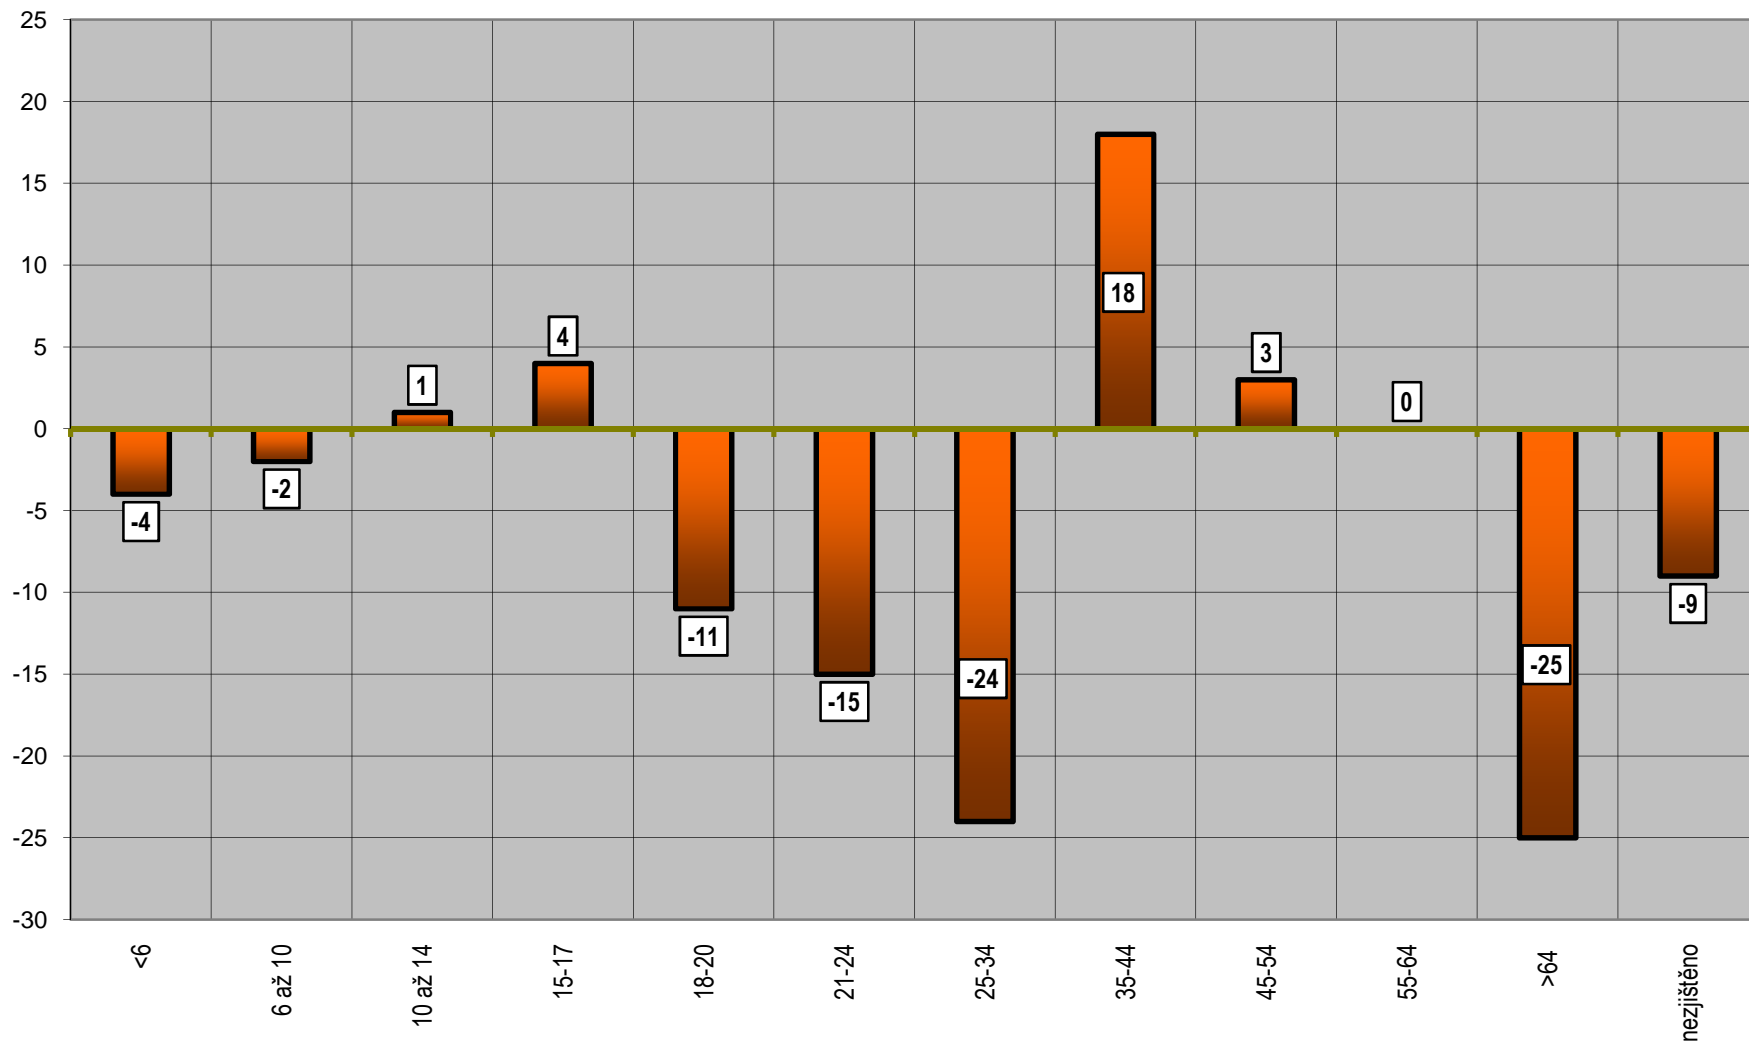

**VÝVOJ POČTU NEHOD A JEJICH NÁSLEDKŮ,
leden až červen; od r. 1989**

INDEX - rok 1990=100%

Věkové kategorie usmrcených osob; leden až červen; rok 2009

Počet usmrcených osob

Věková kategorie usmrcených - leden až červen - rozdíl oproti r. 2008;

Počet usmrcených osob

Počty usmrcených osob v krajích; období leden až červen 2009

Počty nehod v krajích; období leden až červen 2009

počet nehod

Počet nehod Rozdíl nehod

POROVNÁNÍ MĚSÍCŮ - počet nehod; rok 2006 až 2009

počet nehod

■ ROK 2009 ■ ROK 2008 ■ ROK 2007 ■ ROK 2006

POROVNÁNÍ MĚSÍCŮ - počet usmrcených osob; rok 2006 až 2009

počet usmrcených osob

■ ROK 2009 ■ ROK 2008 □ ROK 2007 □ ROK 2006

Porovnání měsíců - rok 2009 oproti roku 2008

Porovnání dnů v týdnu - období leden až červen; rok 2009 a 2008

DENNÍ ČLENĚNÍ NEHOD - období leden až červen; rok 2008 a 2009

POČET NEHOD

DENNÍ ČLENĚNÍ USMRČENÝCH - období leden až červen; rok 2008 a 2009