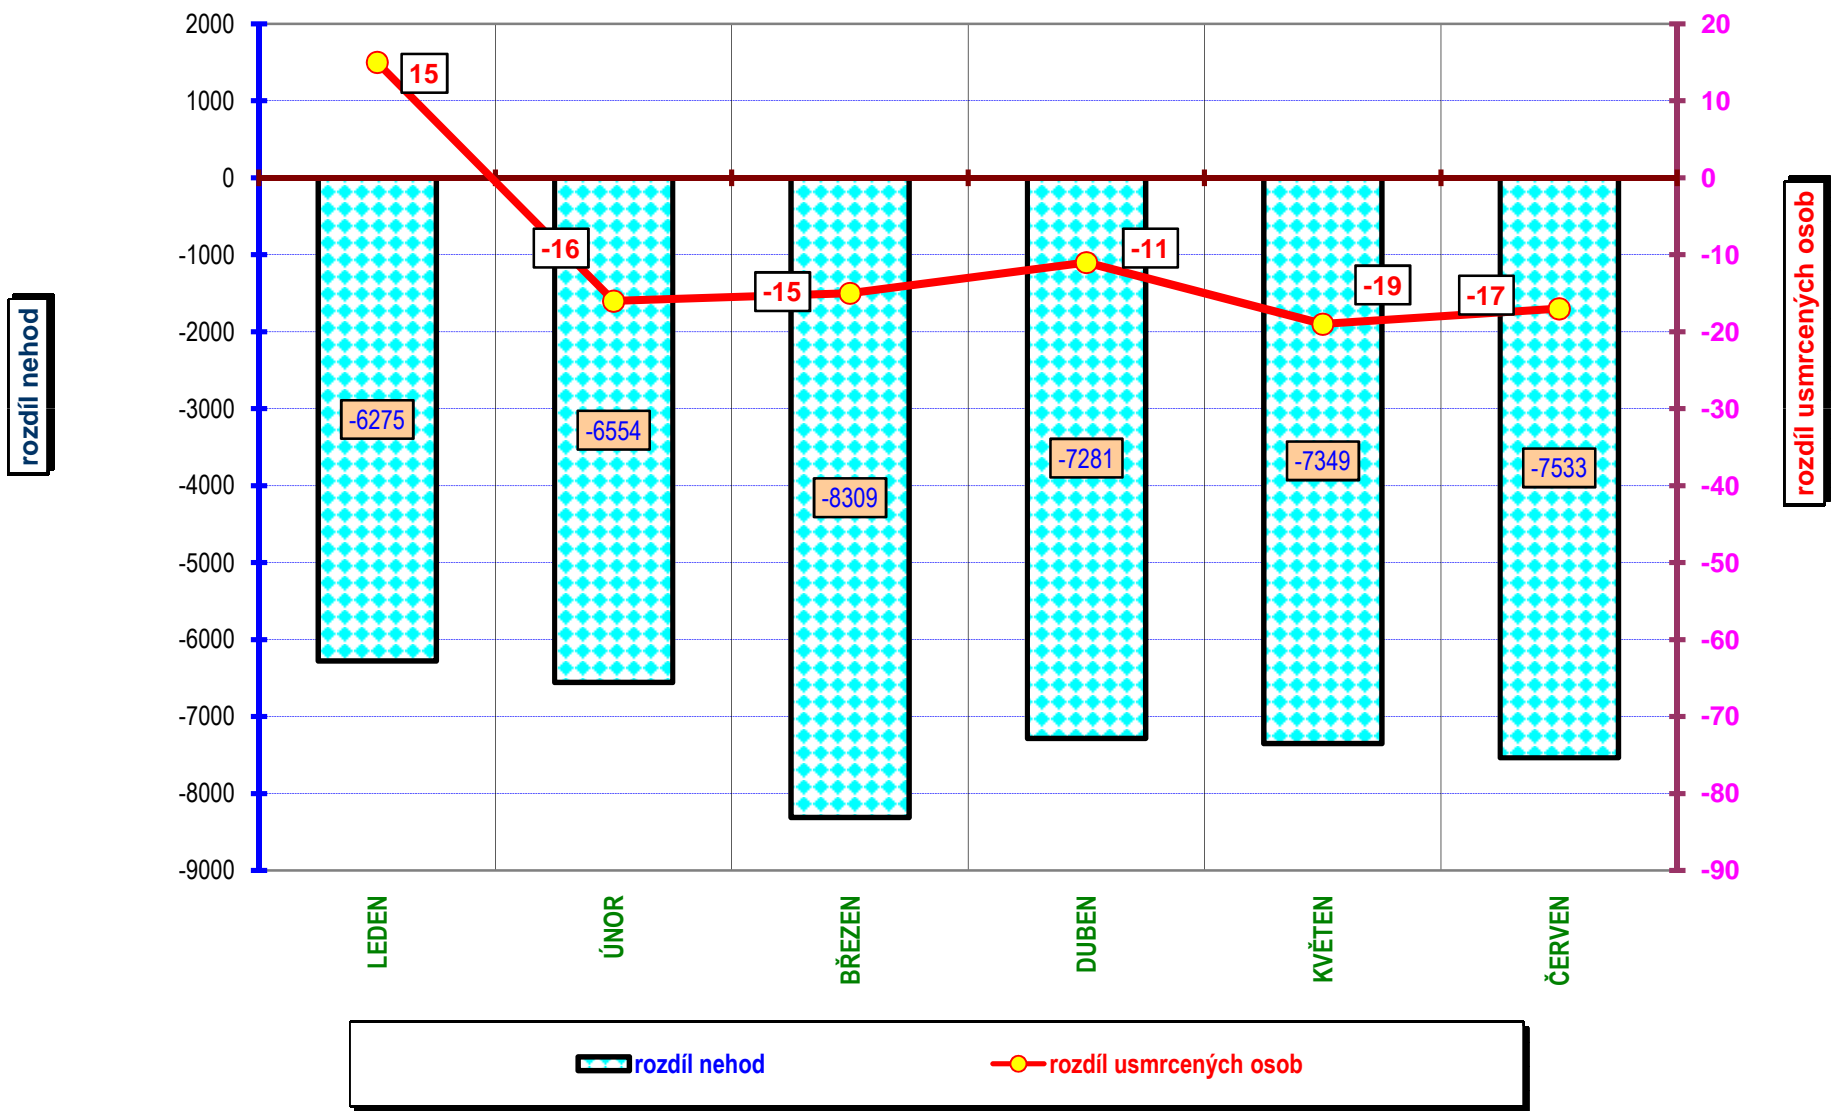

**VÝVOJ POČTU NEHOD A JEJICH NÁSLEDKŮ,
leden až červen; od r. 1989**

INDEX - rok 1990=100%

Věkové kategorie usmrcených osob; leden až červen; rok 2009

Počet usmrcených osob

Věková kategorie usmrcených - leden až červen - rozdíl oproti r. 2008;

počet nehod

■ ROK 2009 ■ ROK 2008 ■ ROK 2007 ■ ROK 2006

POROVNÁNÍ MĚSÍCŮ - počet usmrcených osob; rok 2006 až 2009

počet usmrcených osob

■ ROK 2009 ■ ROK 2008 □ ROK 2007 □ ROK 2006

Porovnání měsíců - rok 2009 oproti roku 2008

Porovnání dnů v týdnu - období leden až červen; rok 2009 a 2008

DENNÍ ČLENĚNÍ NEHOD - období leden až červen; rok 2008 a 2009

POČET NEHOD

DENNÍ ČLENĚNÍ USMRČENÝCH - období leden až červen; rok 2008 a 2009

POČET USMRČENÝCH OSOB