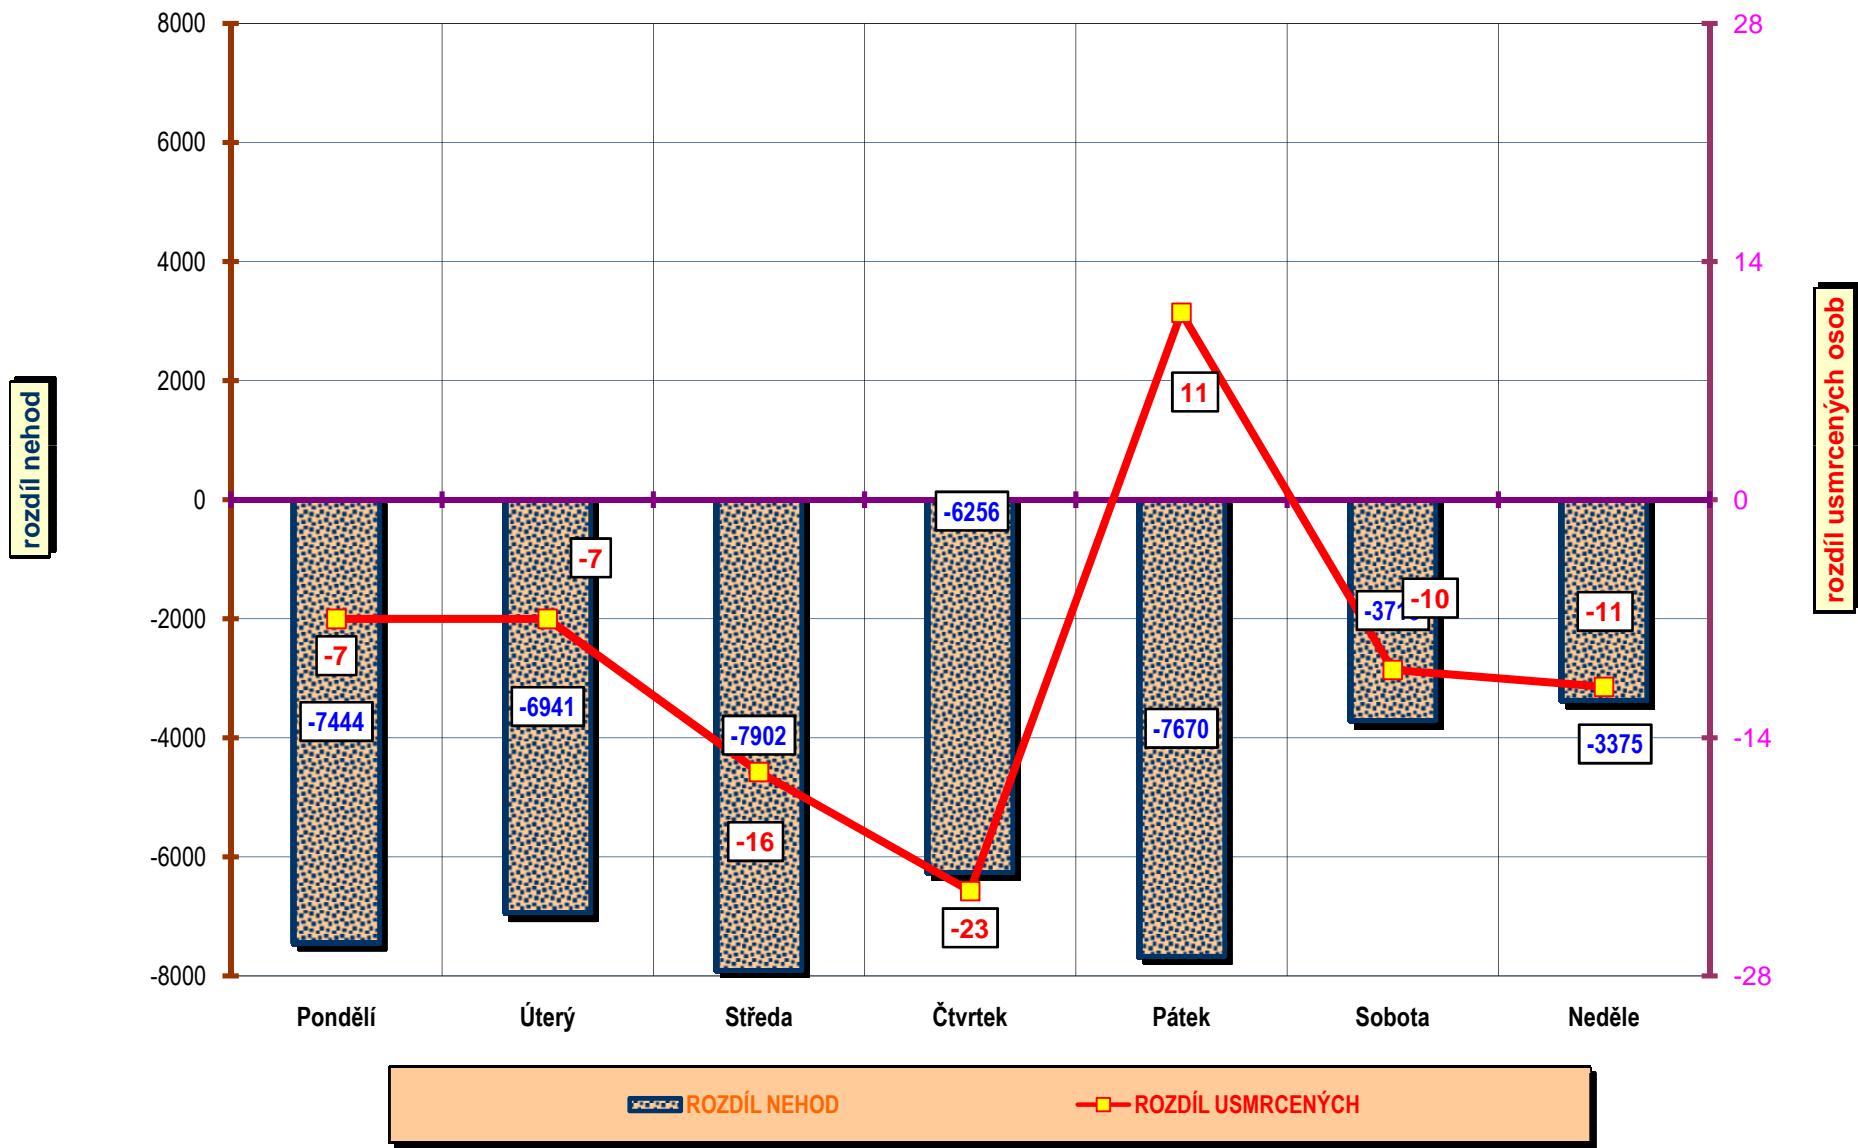

**VÝVOJ POČTU NEHOD A JEJICH NÁSLEDKŮ,
leden až červen; od r. 1989**

INDEX - rok 1990=100%

Věkové kategorie usmrcených osob; leden až červen; rok 2009

Počet usmrcených osob

Věková kategorie usmrcených - leden až červen - rozdíl oproti r. 2008;

počet nehod

■ ROK 2009 ■ ROK 2008 ■ ROK 2007 ■ ROK 2006

POROVNÁNÍ MĚSÍCŮ - počet usmrcených osob; rok 2006 až 2009

počet usmrcených osob

■ ROK 2009 ■ ROK 2008 □ ROK 2007 □ ROK 2006

Porovnání měsíců - rok 2009 oproti roku 2008

Porovnání dnů v týdnu - období leden až červen; rok 2009 a 2008

DENNÍ ČLENĚNÍ NEHOD - období leden až červen; rok 2008 a 2009

POČET NEHOD

DENNÍ ČLENĚNÍ USMRČENÝCH - období leden až červen; rok 2008 a 2009

POČET USMRČENÝCH OSOB