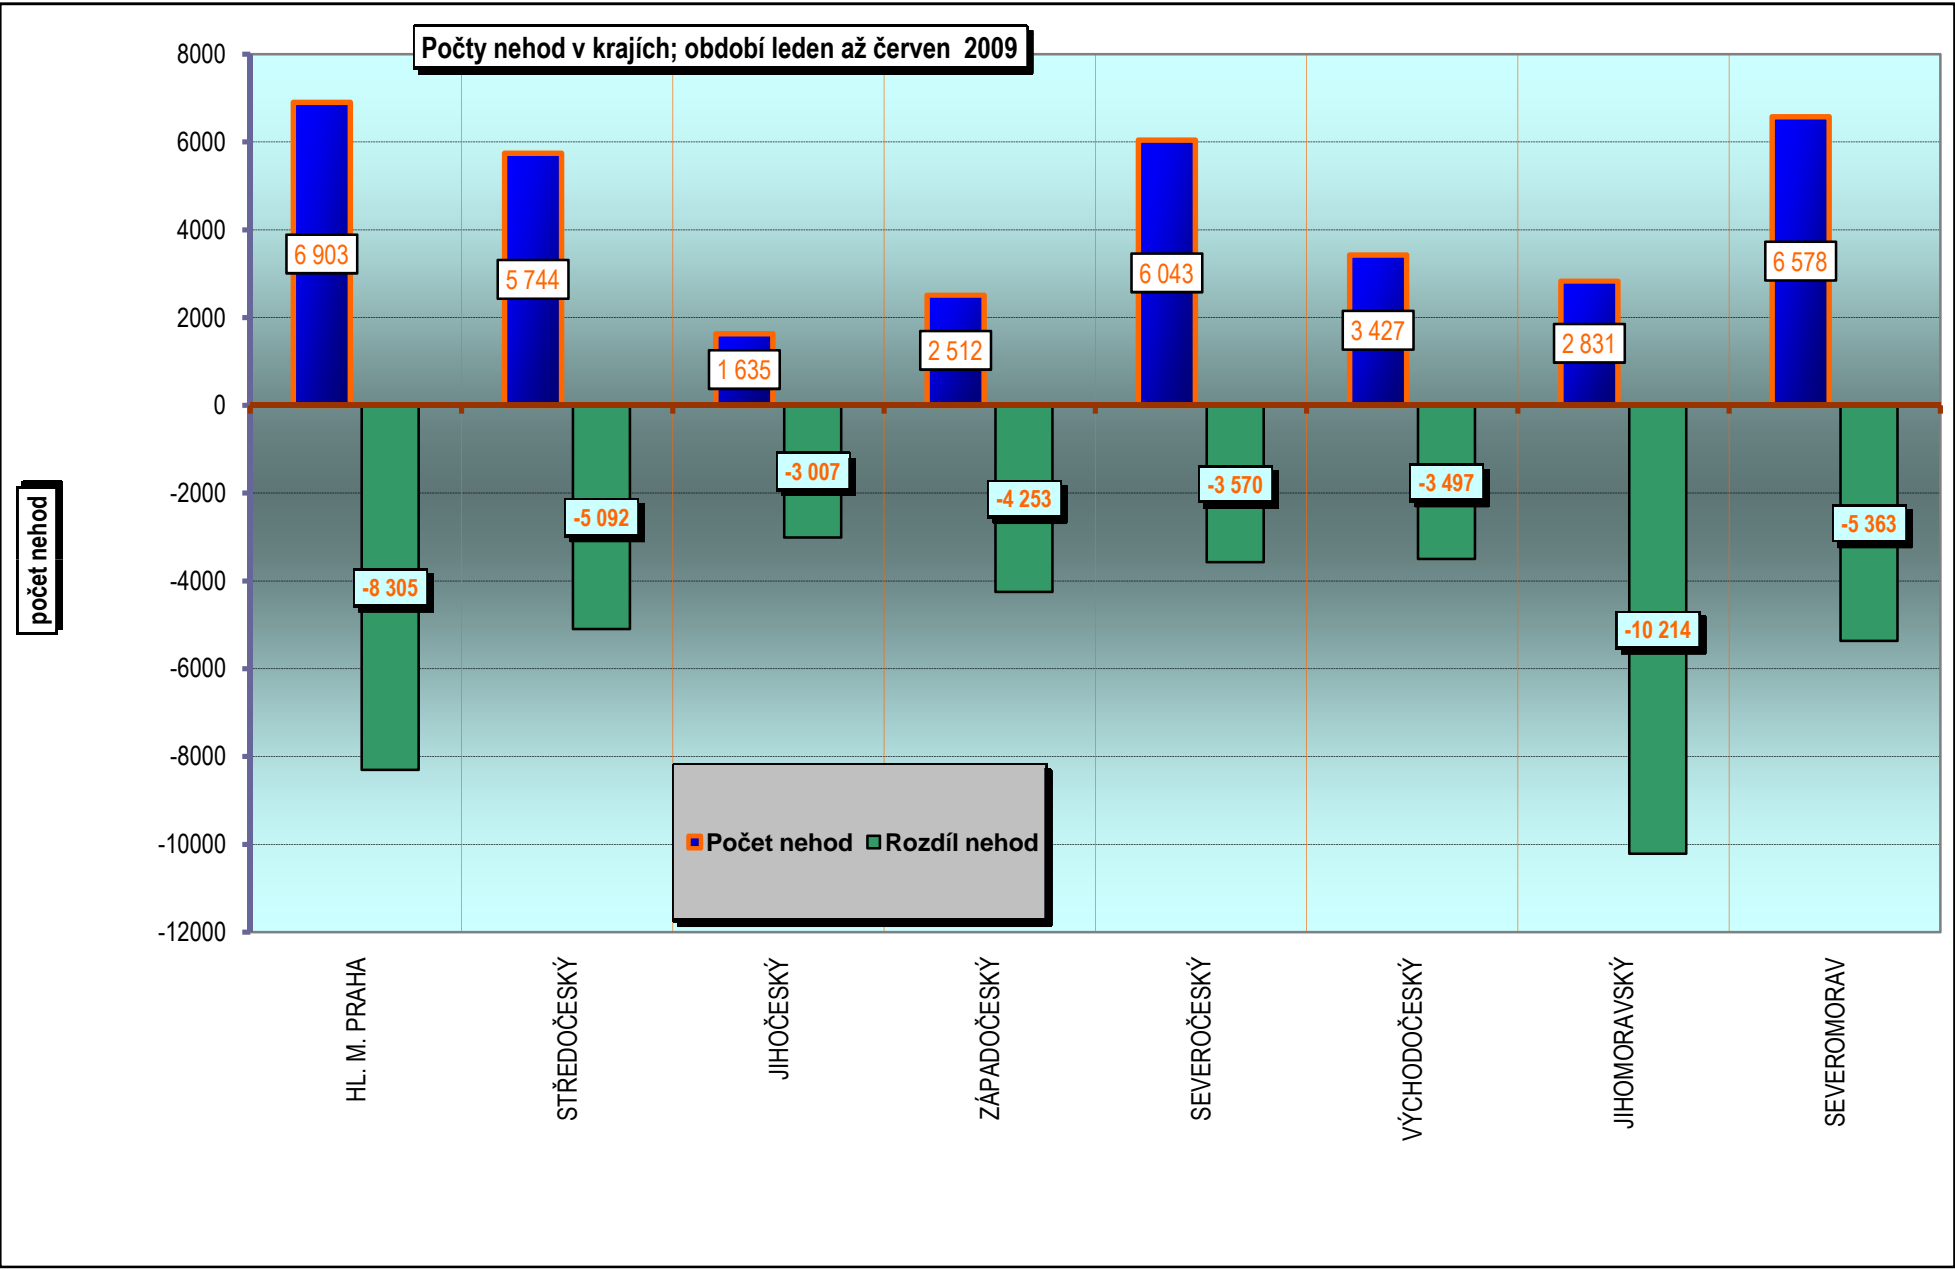

**VÝVOJ POČTU NEHOD A JEJICH NÁSLEDKŮ,
leden až červen; od r. 1989**

INDEX - rok 1990=100%

Věkové kategorie usmrcených osob; leden až červen; rok 2009

Počet usmrcených osob

Věková kategorie usmrcených - leden až červen - rozdíl oproti r. 2008;

Počet usmrcených osob

Počty usmrcených osob v krajích; období leden až červen 2009

Počty nehod v krajích; období leden až červen 2009

počet nehod

Počet nehod Rozdíl nehod

POROVNÁNÍ MĚSÍCŮ - počet nehod; rok 2006 až 2009

počet nehod

■ ROK 2009 ■ ROK 2008 ■ ROK 2007 ■ ROK 2006

POROVNÁNÍ MĚSÍCŮ - počet usmrcených osob; rok 2006 až 2009

počet usmrcených osob

■ ROK 2009 ■ ROK 2008 □ ROK 2007 □ ROK 2006

Porovnání měsíců - rok 2009 oproti roku 2008

Porovnání dnů v týdnu - období leden až červen; rok 2009 a 2008

DENNÍ ČLENĚNÍ NEHOD - období leden až červen; rok 2008 a 2009

POČET NEHOD

DENNÍ ČLENĚNÍ USMRČENÝCH - období leden až červen; rok 2008 a 2009