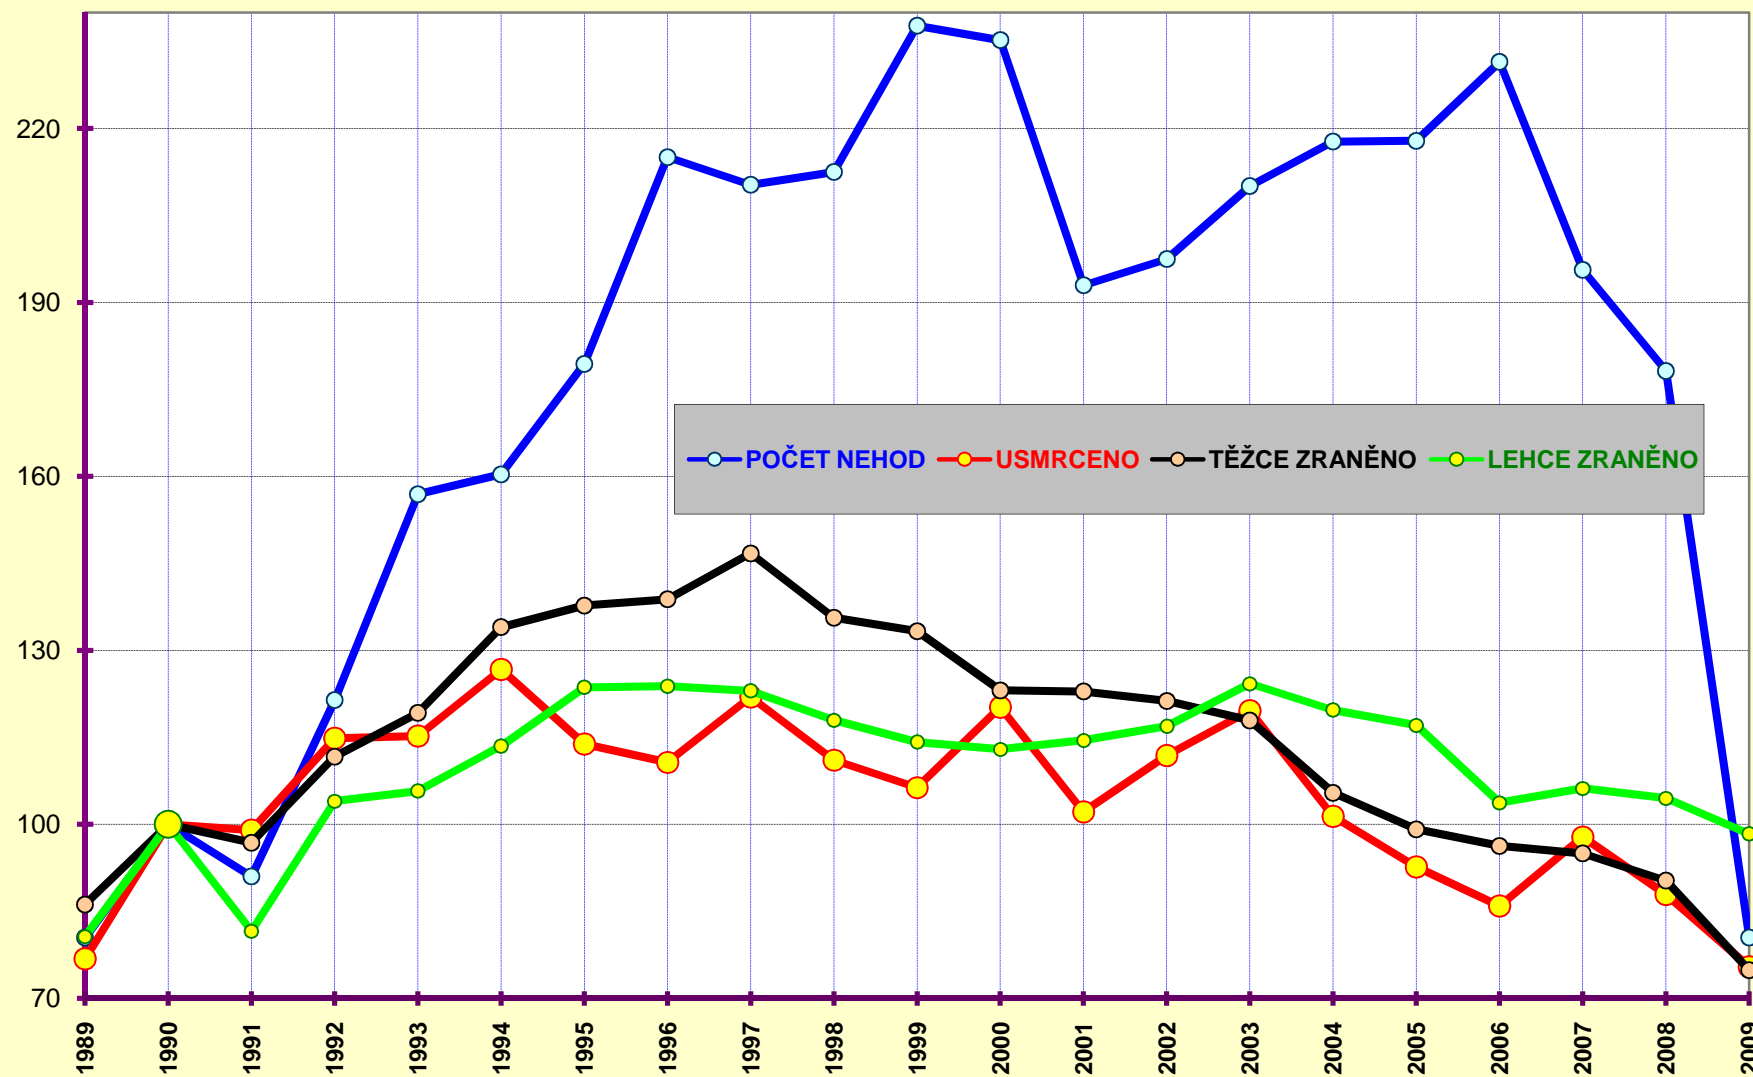

**VÝVOJ POČTU NEHOD A JEJICH NÁSLEDKŮ,
leden až červen; od r. 1989**

INDEX - rok 1990=100%

Věkové kategorie usmrcených osob; leden až červen; rok 2009

Počet usmrcených osob

Věková kategorie usmrcených - leden až červen - rozdíl oproti r. 2008;

Počet usmrcených osob

Počty usmrcených osob v krajích; období leden až červen 2009

Počty nehod v krajích; období leden až červen 2009

počet nehod

Počet nehod Rozdíl nehod

POROVNÁNÍ MĚSÍCŮ - počet nehod; rok 2006 až 2009

počet nehod

■ ROK 2009 ■ ROK 2008 ■ ROK 2007 ■ ROK 2006

POROVNÁNÍ MĚSÍCŮ - počet usmrcených osob; rok 2006 až 2009

počet usmrcených osob

■ ROK 2009 ■ ROK 2008 □ ROK 2007 □ ROK 2006

Porovnání měsíců - rok 2009 oproti roku 2008

Porovnání dnů v týdnu - období leden až červen; rok 2009 a 2008

DENNÍ ČLENĚNÍ NEHOD - období leden až červen; rok 2008 a 2009

POČET NEHOD

DENNÍ ČLENĚNÍ USMRČENÝCH - období leden až červen; rok 2008 a 2009