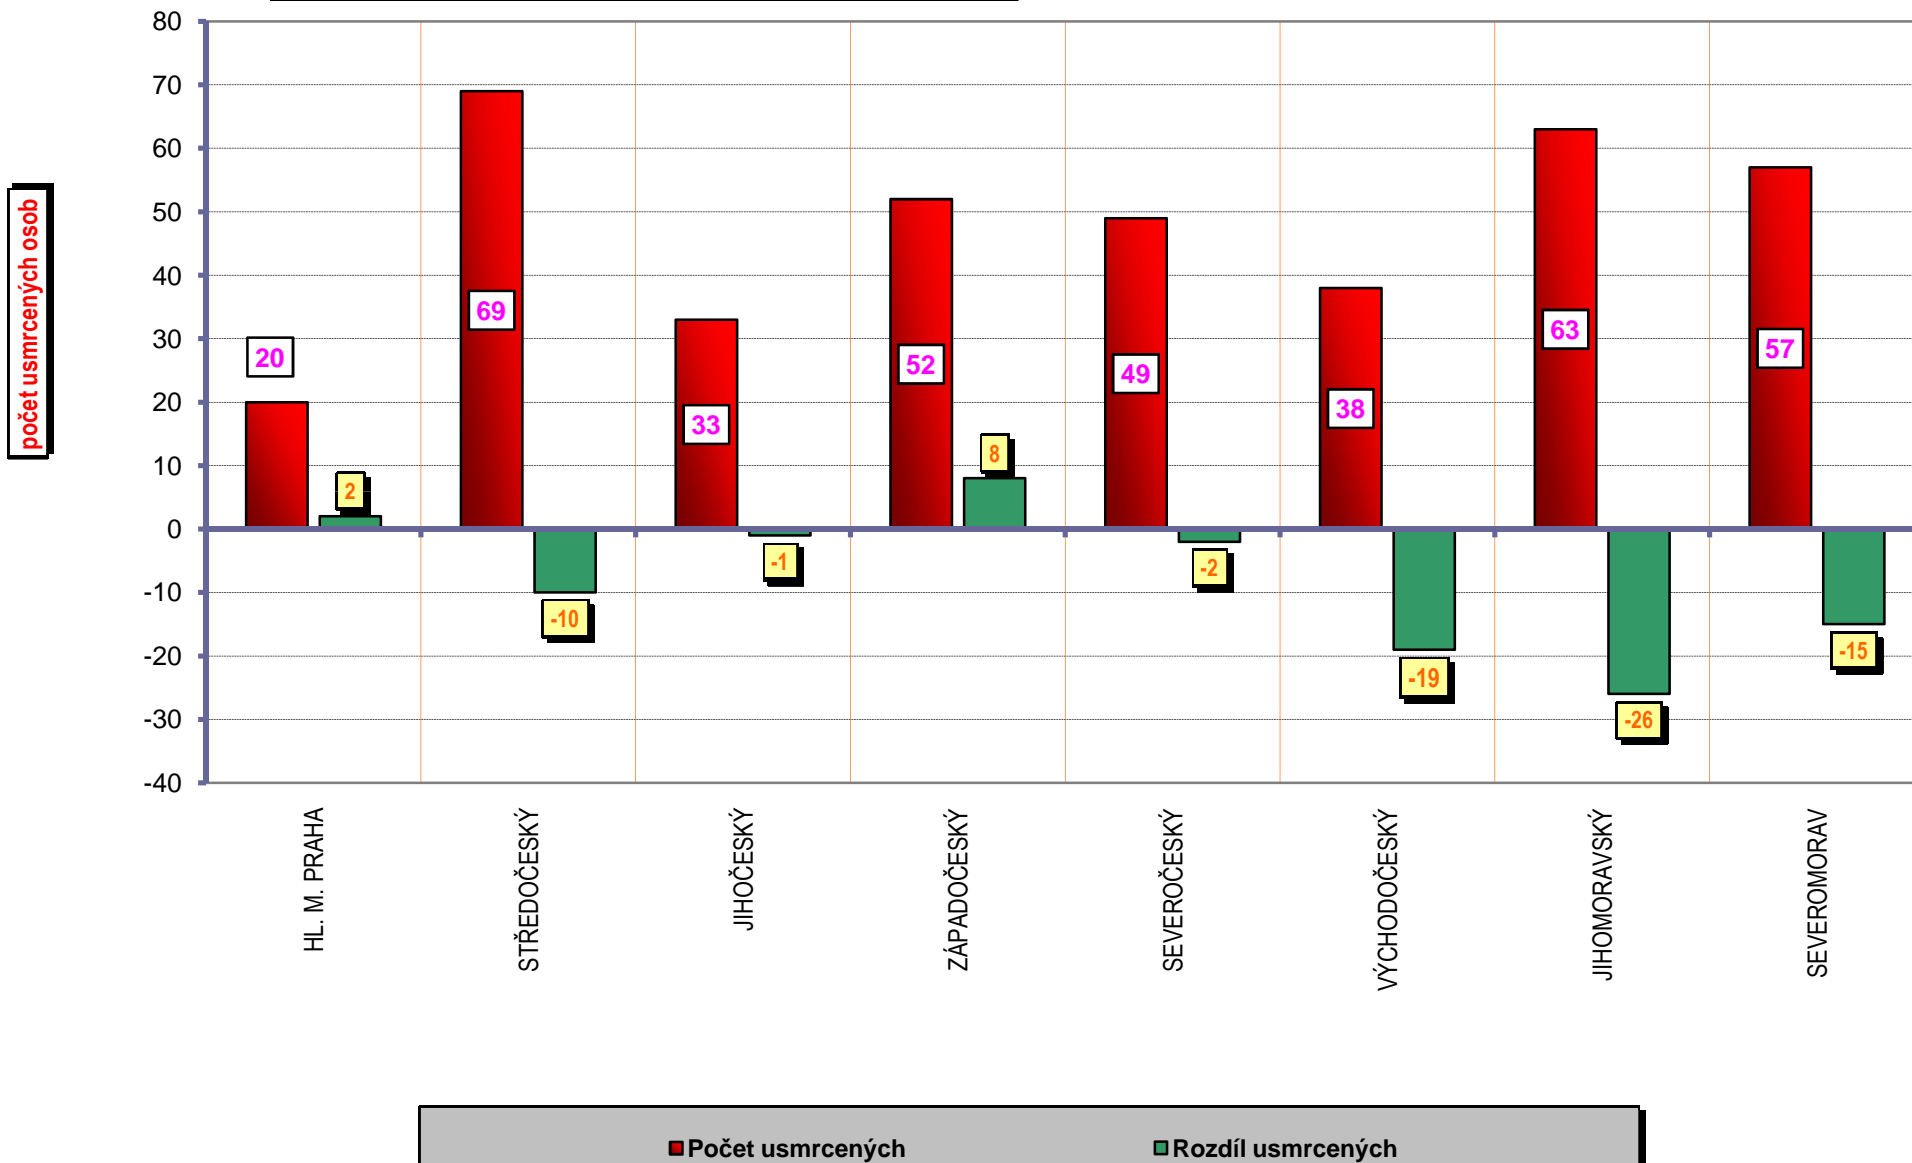

**VÝVOJ POČTU NEHOD A JEJICH NÁSLEDKŮ,
leden až červen; od r. 1989**

INDEX - rok 1990=100%

Věkové kategorie usmrcených osob; leden až červen; rok 2009

Počet usmrcených osob

Věková kategorie usmrcených - leden až červen - rozdíl oproti r. 2008;

Počet usmrcených osob

Počty usmrcených osob v krajích; období leden až červen 2009

Počty nehod v krajích; období leden až červen 2009

počet nehod

Počet nehod Rozdíl nehod

POROVNÁNÍ MĚSÍCŮ - počet nehod; rok 2006 až 2009

počet nehod

■ ROK 2009 ■ ROK 2008 ■ ROK 2007 ■ ROK 2006

POROVNÁNÍ MĚSÍCŮ - počet usmrcených osob; rok 2006 až 2009

počet usmrcených osob

■ ROK 2009 ■ ROK 2008 □ ROK 2007 □ ROK 2006

Porovnání měsíců - rok 2009 oproti roku 2008

Porovnání dnů v týdnu - období leden až červen; rok 2009 a 2008

DENNÍ ČLENĚNÍ NEHOD - období leden až červen; rok 2008 a 2009

POČET NEHOD

DENNÍ ČLENĚNÍ USMRČENÝCH - období leden až červen; rok 2008 a 2009