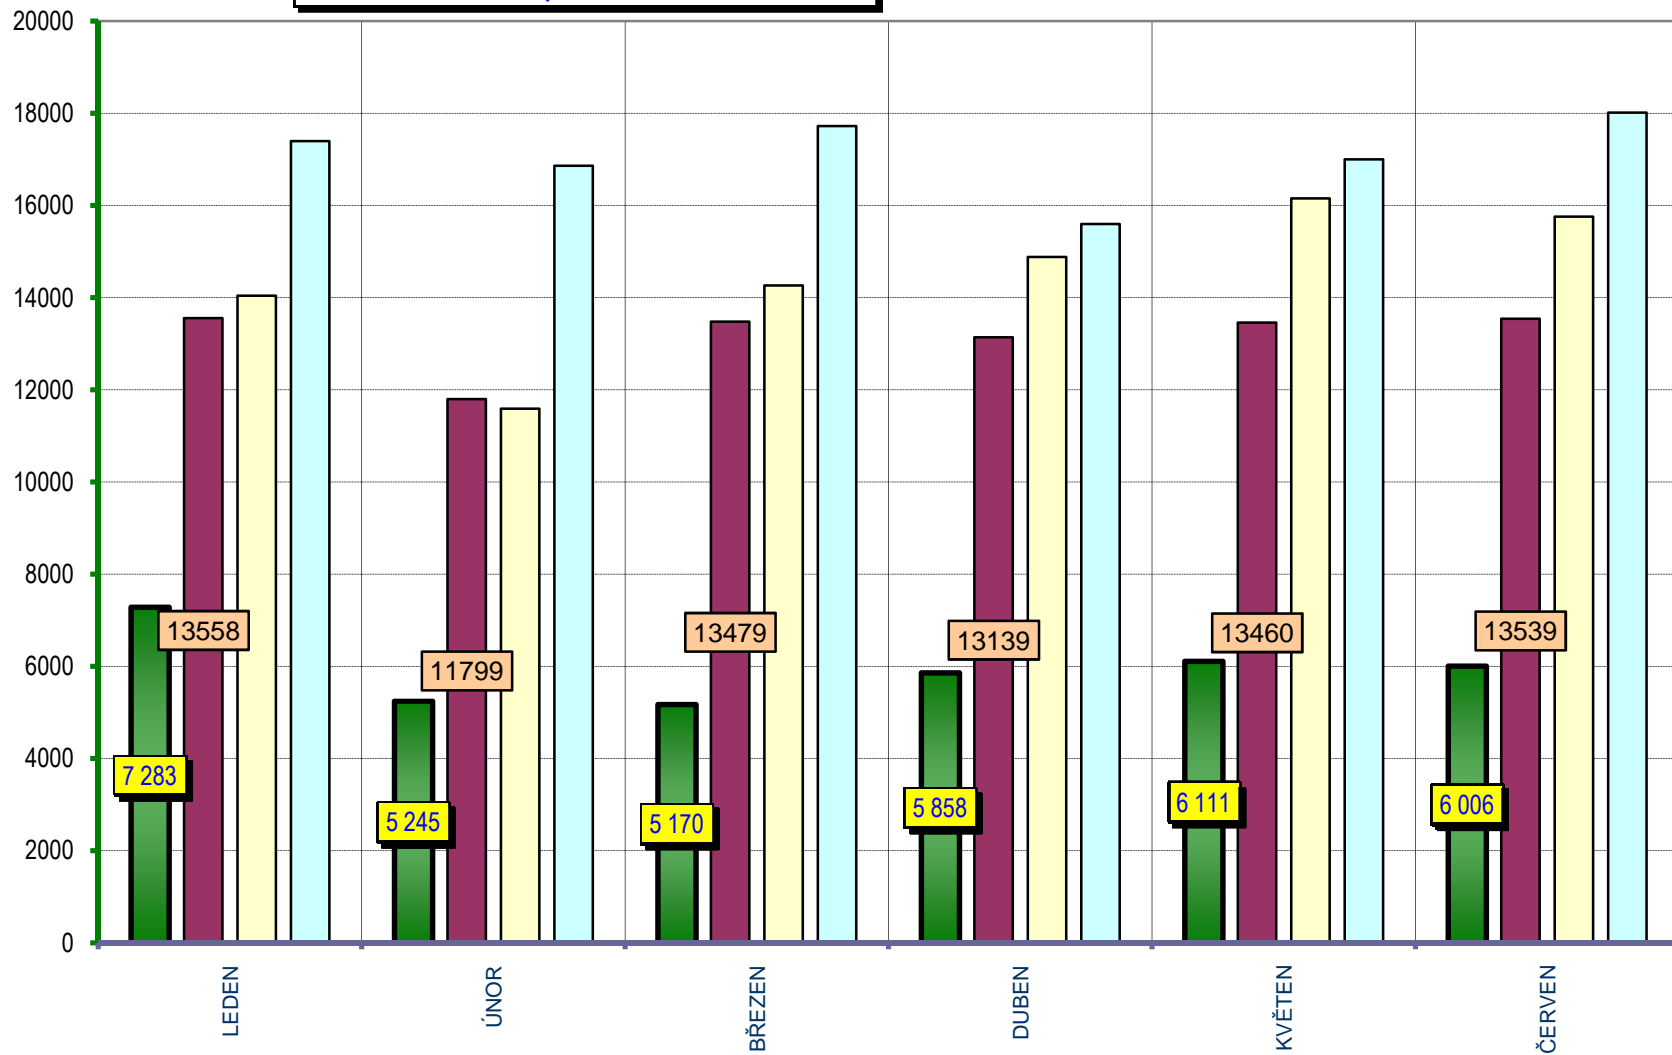

**VÝVOJ POČTU NEHOD A JEJICH NÁSLEDKŮ,
leden až červen; od r. 1989**

INDEX - rok 1990=100%

Věkové kategorie usmrcených osob; leden až červen; rok 2009

Počet usmrcených osob

Věková kategorie usmrcených - leden až červen - rozdíl oproti r. 2008;

Počet usmrcených osob

Počty usmrcených osob v krajích; období leden až červen 2009

Počty nehod v krajích; období leden až červen 2009

počet nehod

Počet nehod Rozdíl nehod

POROVNÁNÍ MĚSÍCŮ - počet nehod; rok 2006 až 2009

počet nehod

■ ROK 2009 ■ ROK 2008 ■ ROK 2007 ■ ROK 2006

POROVNÁNÍ MĚSÍCŮ - počet usmrcených osob; rok 2006 až 2009

počet usmrcených osob

■ ROK 2009 ■ ROK 2008 □ ROK 2007 □ ROK 2006

Porovnání měsíců - rok 2009 oproti roku 2008

Porovnání dnů v týdnu - období leden až červen; rok 2009 a 2008

DENNÍ ČLENĚNÍ NEHOD - období leden až červen; rok 2008 a 2009

POČET NEHOD

DENNÍ ČLENĚNÍ USMRČENÝCH - období leden až červen; rok 2008 a 2009