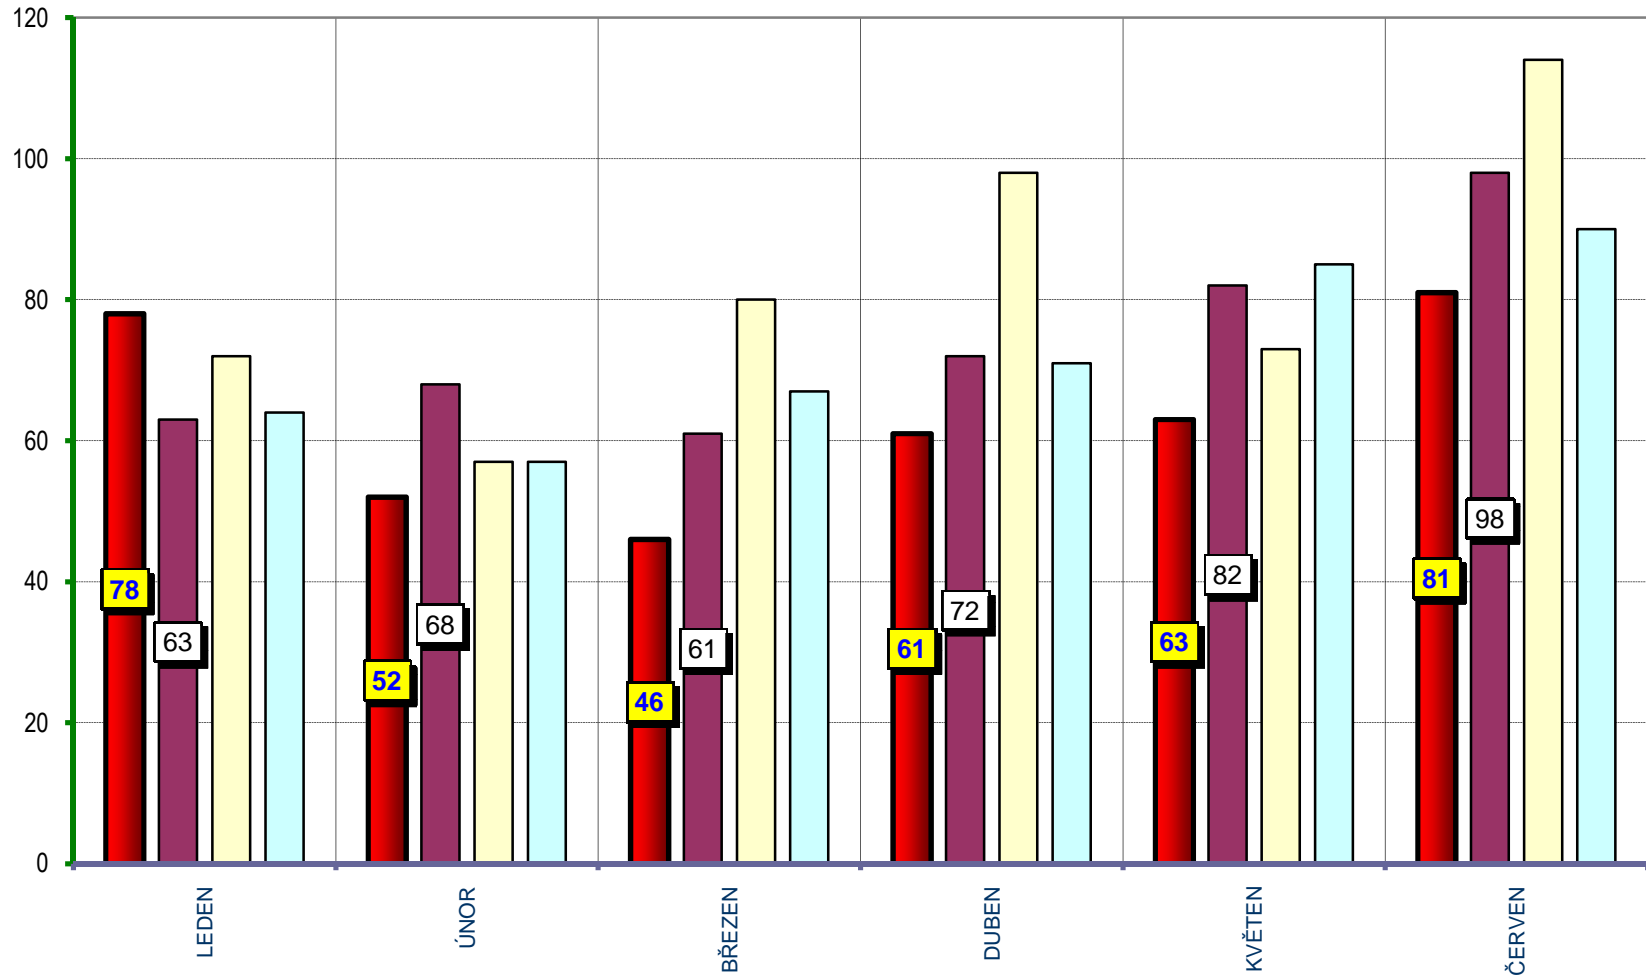

**VÝVOJ POČTU NEHOD A JEJICH NÁSLEDKŮ,
leden až červen; od r. 1989**

INDEX - rok 1990=100%

Věkové kategorie usmrcených osob; leden až červen; rok 2009

Počet usmrcených osob

Věková kategorie usmrcených - leden až červen - rozdíl oproti r. 2008;

Počet usmrcených osob

Počty usmrcených osob v krajích; období leden až červen 2009

Počty nehod v krajích; období leden až červen 2009

počet nehod

Počet nehod Rozdíl nehod

POROVNÁNÍ MĚSÍCŮ - počet nehod; rok 2006 až 2009

počet nehod

■ ROK 2009 ■ ROK 2008 ■ ROK 2007 ■ ROK 2006

POROVNÁNÍ MĚSÍCŮ - počet usmrcených osob; rok 2006 až 2009

počet usmrcených osob

■ ROK 2009 ■ ROK 2008 □ ROK 2007 □ ROK 2006

Porovnání měsíců - rok 2009 oproti roku 2008

Porovnání dnů v týdnu - období leden až červen; rok 2009 a 2008

DENNÍ ČLENĚNÍ NEHOD - období leden až červen; rok 2008 a 2009

POČET NEHOD

DENNÍ ČLENĚNÍ USMRČENÝCH - období leden až červen; rok 2008 a 2009