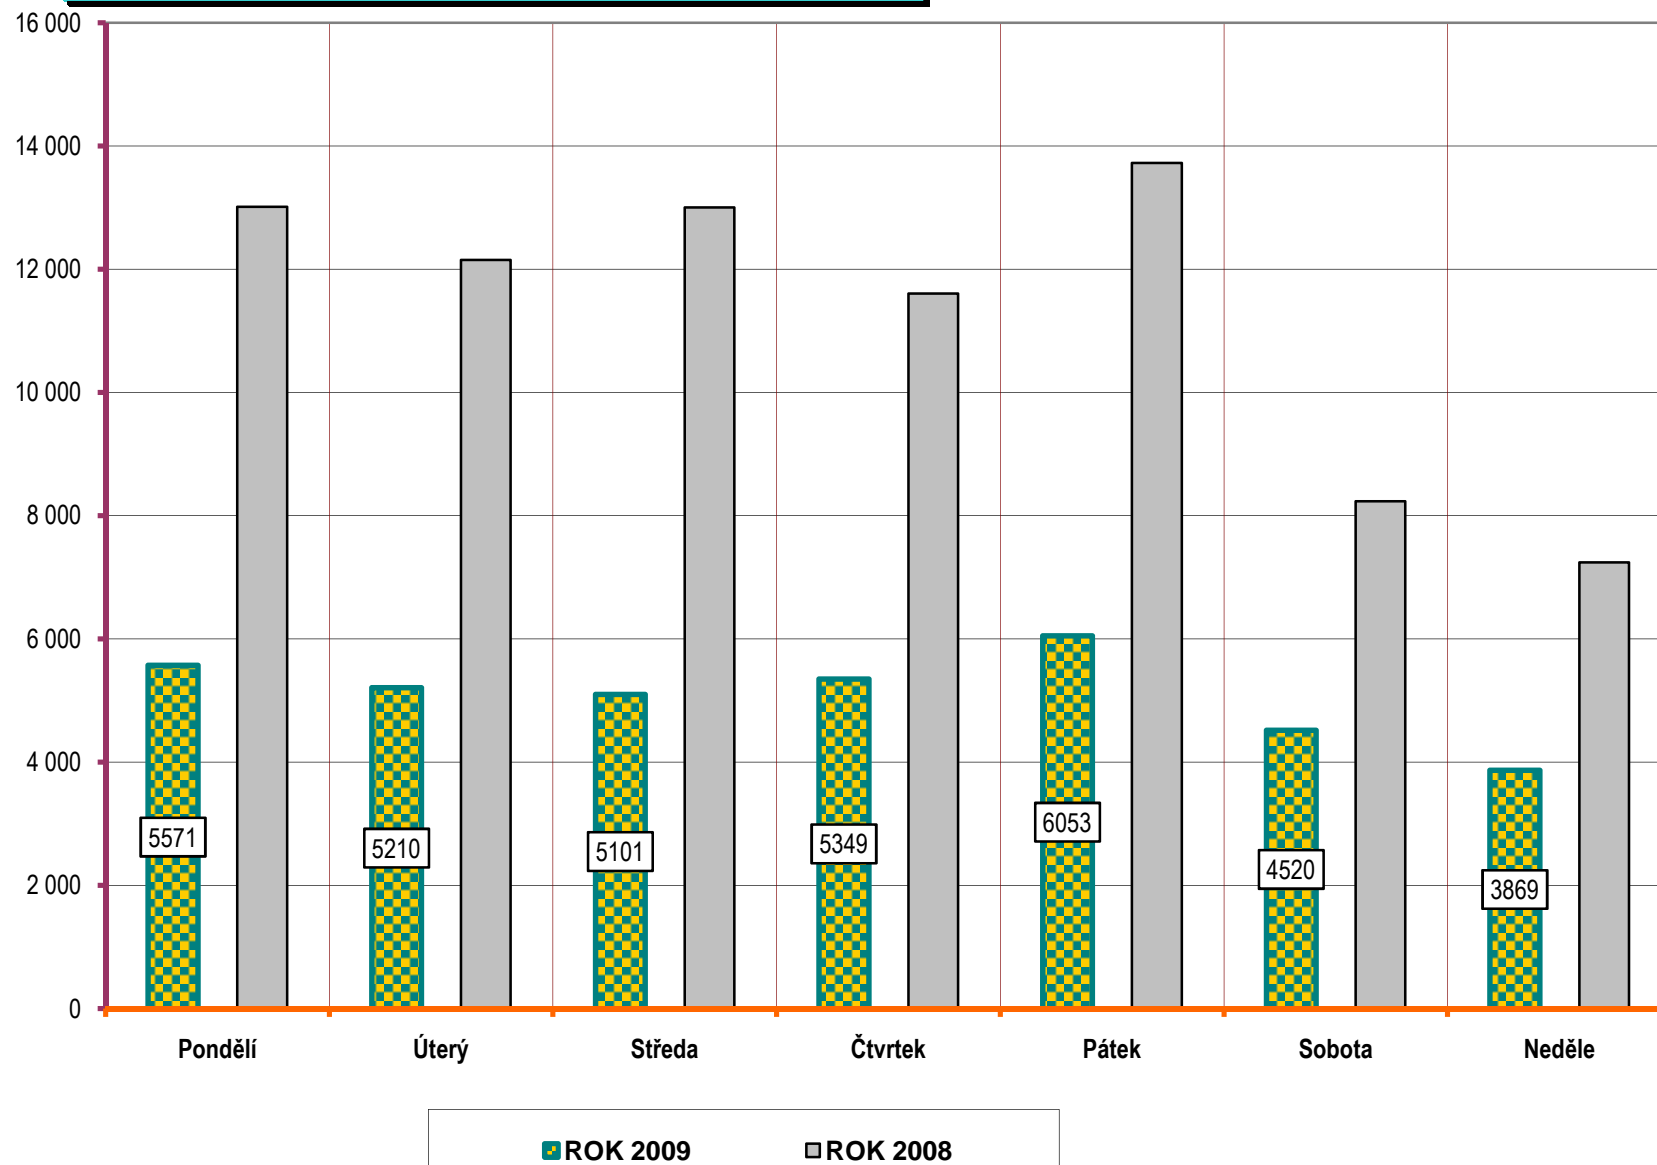

**VÝVOJ POČTU NEHOD A JEJICH NÁSLEDKŮ,
leden až červen; od r. 1989**

INDEX - rok 1990=100%

Věkové kategorie usmrcených osob; leden až červen; rok 2009

Počet usmrcených osob

Věková kategorie usmrcených - leden až červen - rozdíl oproti r. 2008;

počet nehod

■ ROK 2009 ■ ROK 2008 ■ ROK 2007 ■ ROK 2006

POROVNÁNÍ MĚSÍCŮ - počet usmrcených osob; rok 2006 až 2009

počet usmrcených osob

■ ROK 2009 ■ ROK 2008 □ ROK 2007 □ ROK 2006

Porovnání měsíců - rok 2009 oproti roku 2008

Porovnání dnů v týdnu - období leden až červen; rok 2009 a 2008

DENNÍ ČLENĚNÍ NEHOD - období leden až červen; rok 2008 a 2009

POČET NEHOD

DENNÍ ČLENĚNÍ USMRČENÝCH - období leden až červen; rok 2008 a 2009

POČET USMRČENÝCH OSOB