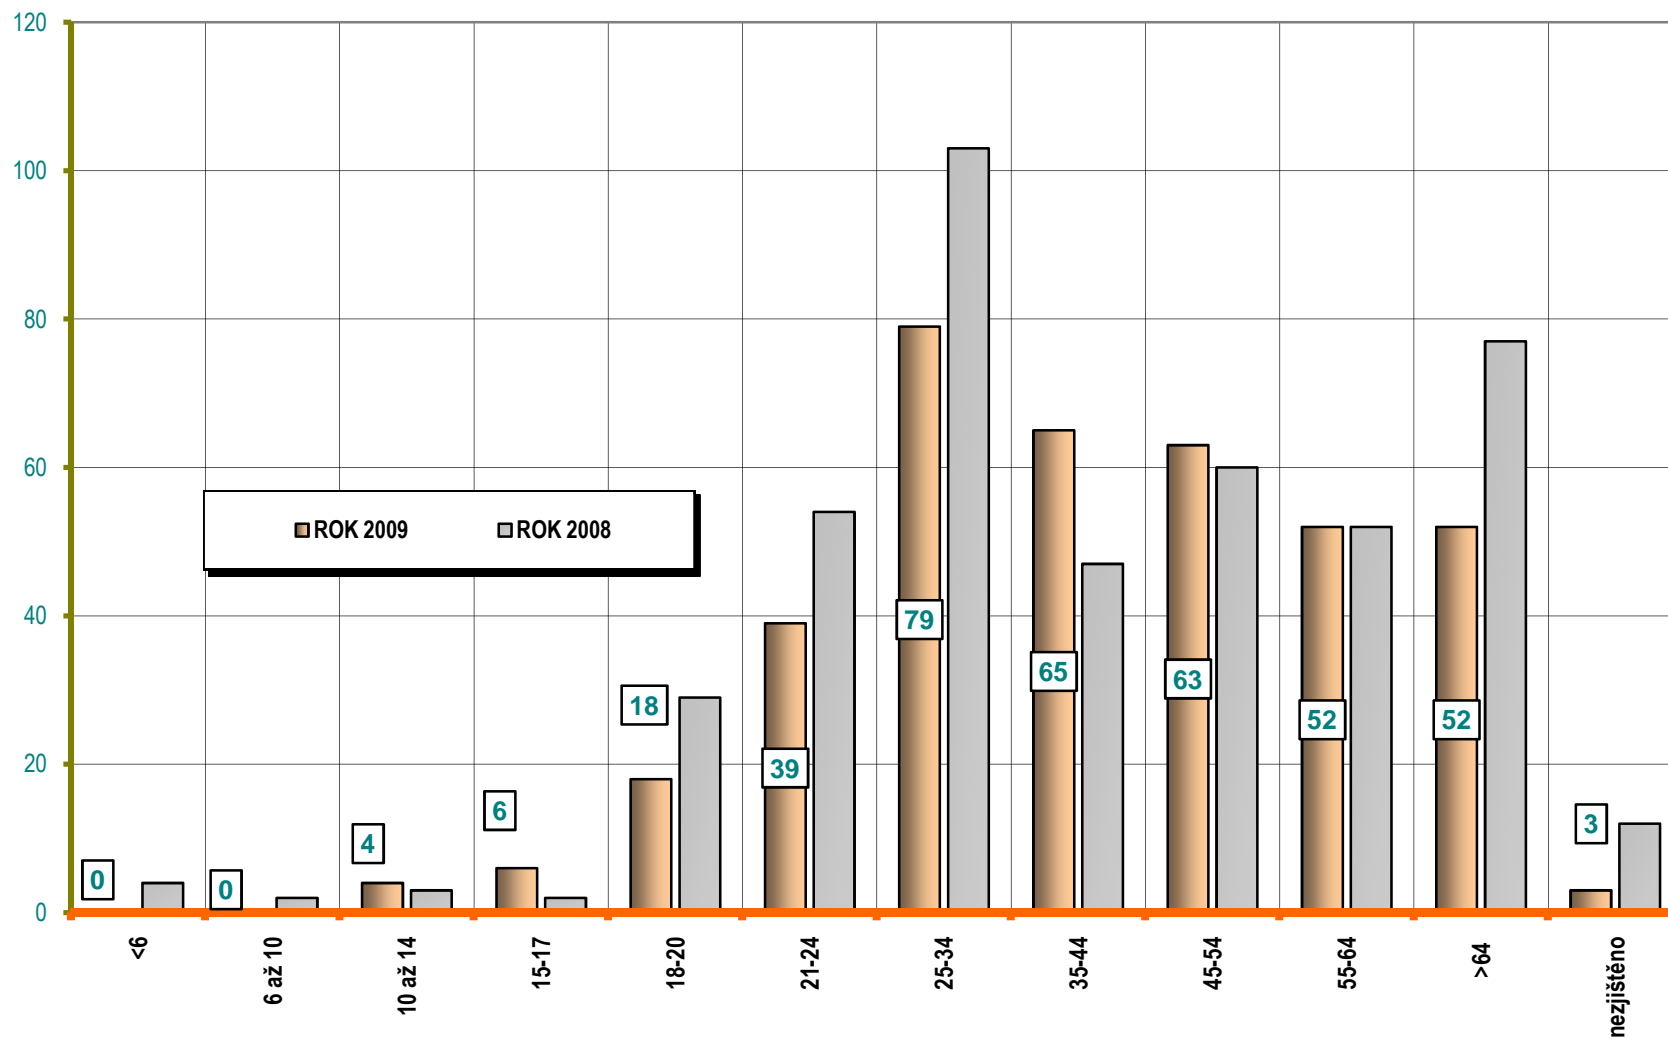

**VÝVOJ POČTU NEHOD A JEJICH NÁSLEDKŮ,
leden až červen; od r. 1989**

INDEX - rok 1990=100%

Věkové kategorie usmrcených osob; leden až červen; rok 2009

Počet usmrcených osob

Věková kategorie usmrcených - leden až červen - rozdíl oproti r. 2008;

Počet usmrcených osob

Počty usmrcených osob v krajích; období leden až červen 2009

Počty nehod v krajích; období leden až červen 2009

počet nehod

Počet nehod Rozdíl nehod

POROVNÁNÍ MĚSÍCŮ - počet nehod; rok 2006 až 2009

počet nehod

■ ROK 2009 ■ ROK 2008 ■ ROK 2007 ■ ROK 2006

POROVNÁNÍ MĚSÍCŮ - počet usmrcených osob; rok 2006 až 2009

počet usmrcených osob

■ ROK 2009 ■ ROK 2008 □ ROK 2007 □ ROK 2006

Porovnání měsíců - rok 2009 oproti roku 2008

Porovnání dnů v týdnu - období leden až červen; rok 2009 a 2008

DENNÍ ČLENĚNÍ NEHOD - období leden až červen; rok 2008 a 2009

POČET NEHOD

DENNÍ ČLENĚNÍ USMRČENÝCH - období leden až červen; rok 2008 a 2009