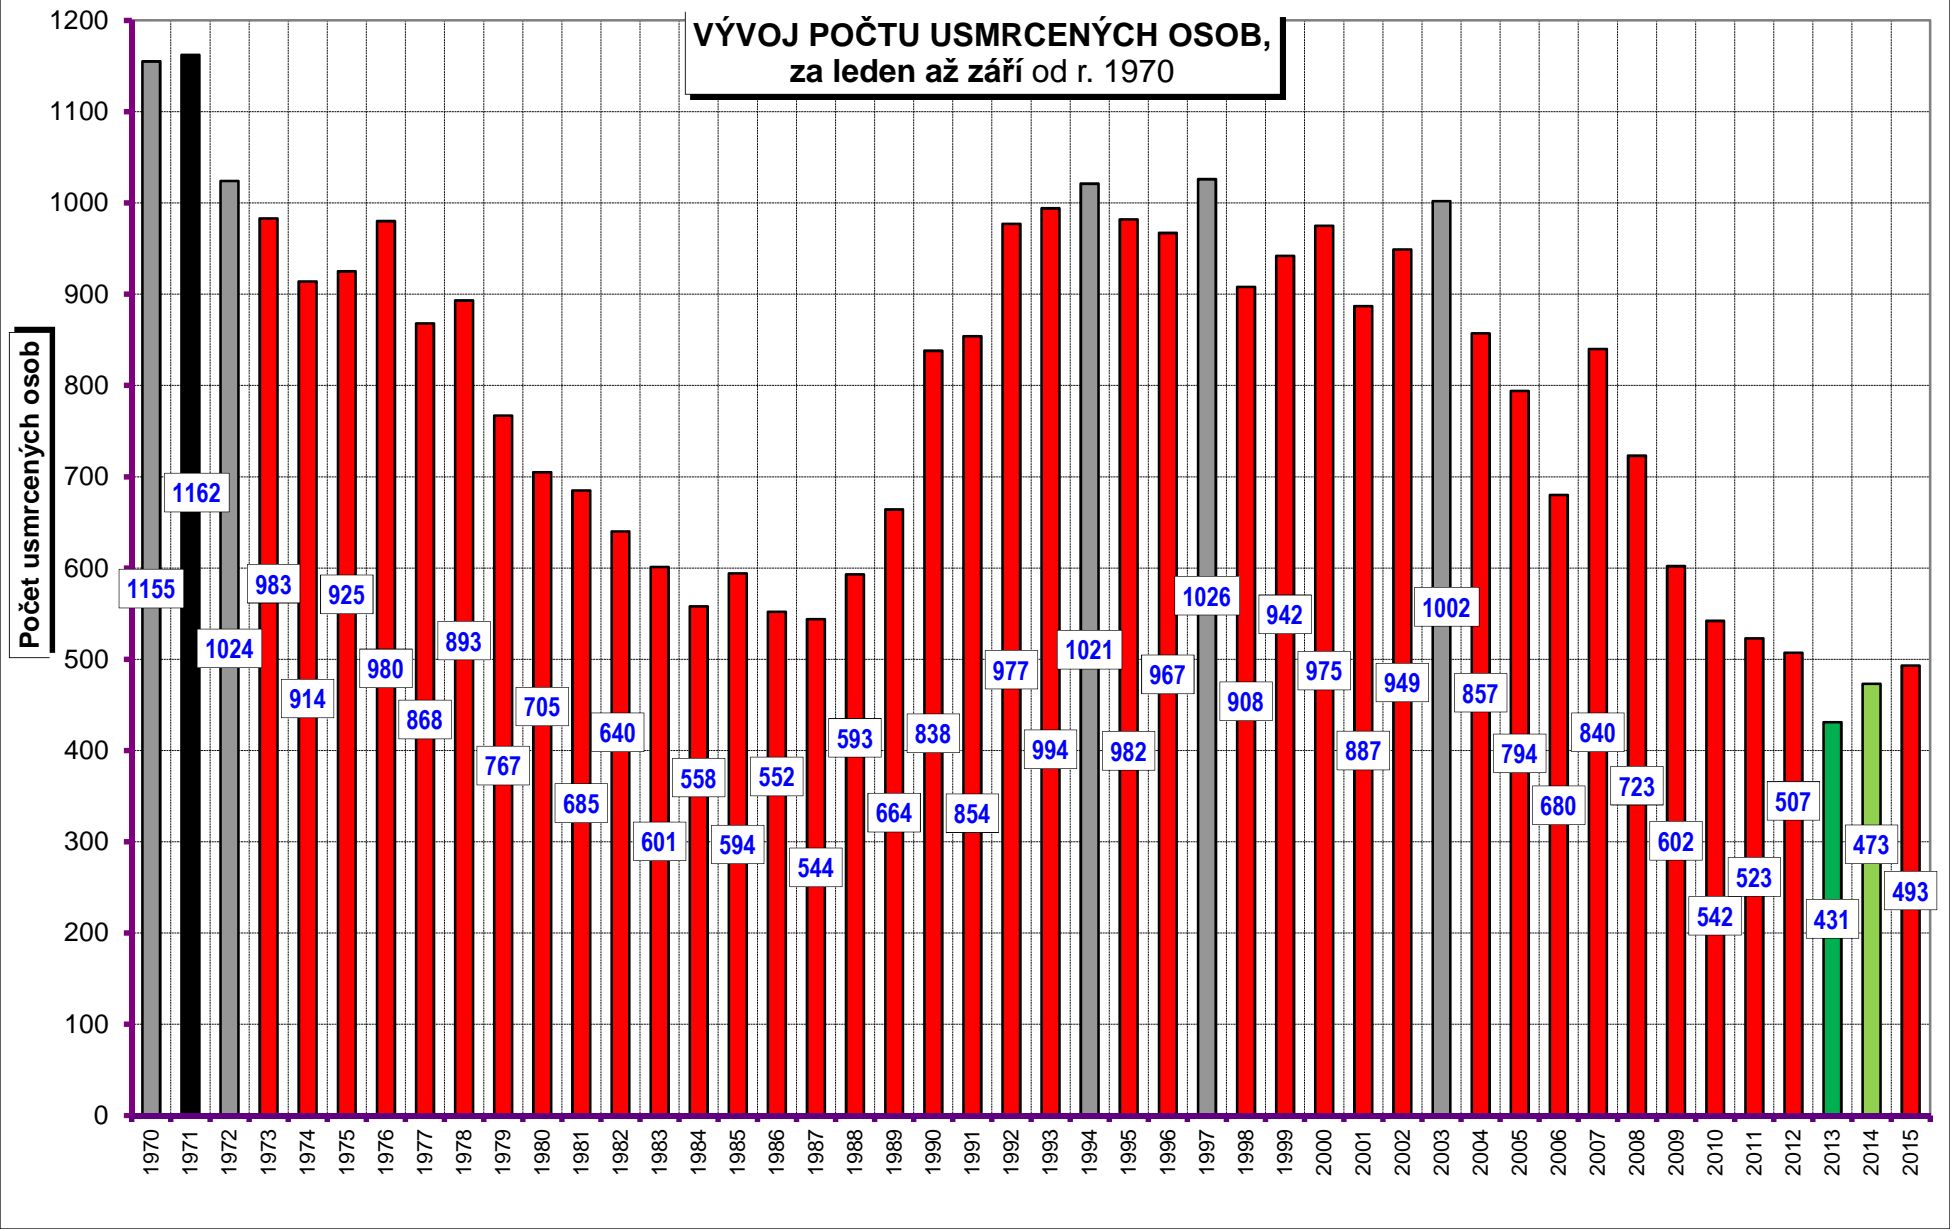

I N D E X - R O K 1980=100%

VÝVOJ POČTU NEHOD A JEJICH NÁSLEDKŮ leden až září od r. 1980

**VÝVOJ POČTU USMRCENÝCH OSOB,
za leden až září od r. 1970**

POROVNÁNÍ MĚSÍCŮ - počet nehod; rok 2014 až 2015

počet nehod

■ ROK 2015 ■ ROK 2014

POROVNÁNÍ MĚSÍCŮ - počet usmrcených osob; rok 2014 až 2015

počet usmrcených osob

■ ROK 2015 □ ROK 2014

DENNÍ ČLENĚNÍ NEHOD - období leden až září, rok 2014 a 2015

POČET NEHOD

■ ROK 2015 □ ROK 2014

DENNÍ ČLENĚNÍ USMRCENÝCH - období leden až září, rok 2014 a 2015

POČET USMRCENÝCH OSOB

■ ROK 2015

□ ROK 2014

Porovnání dnů v týdnu - období leden až září, rok 2014 a 2015

Počty usmrcených osob v krajích; období leden až září; rok 2015

Počty nehod v krajích; období leden až září; rok 2015