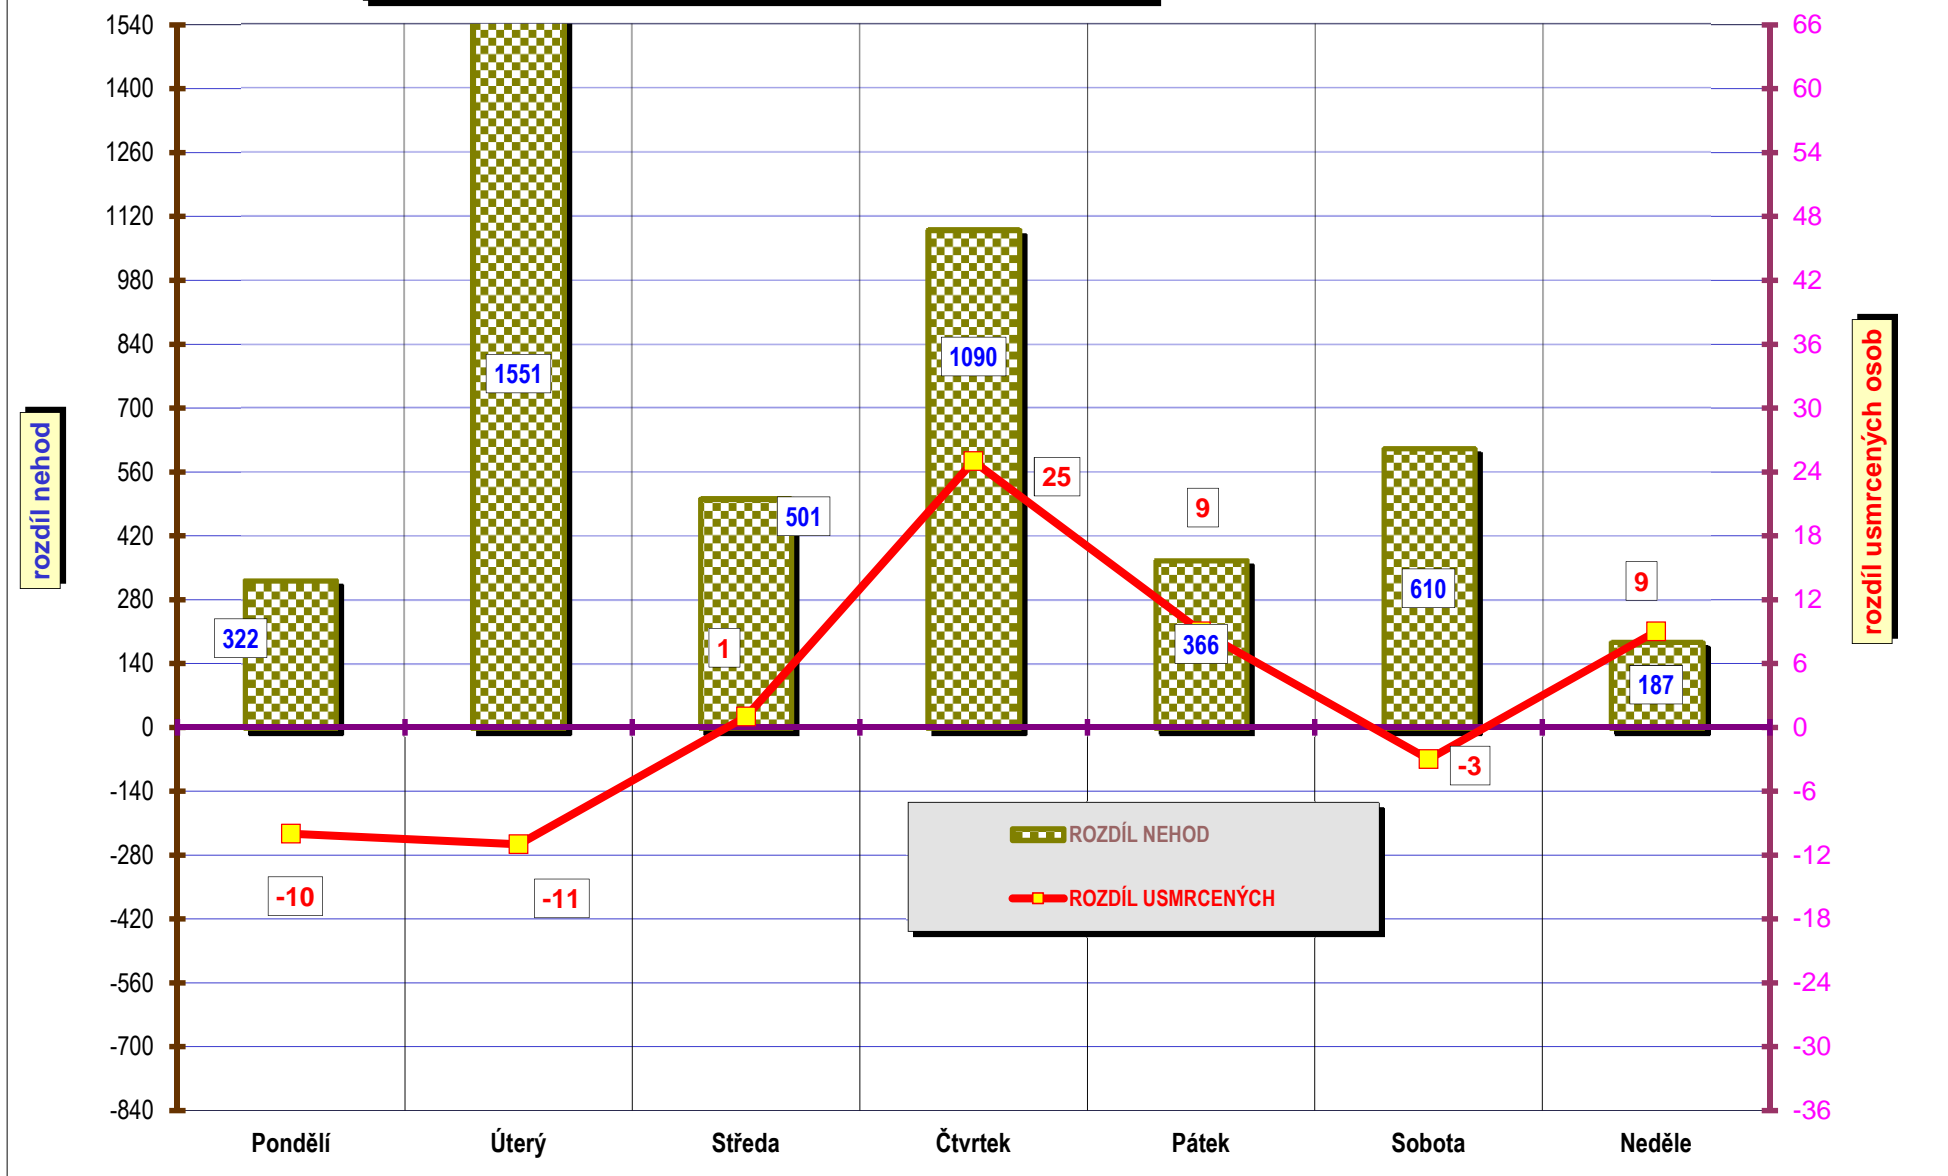

I N D E X - R O K 1980=100%

VÝVOJ POČTU NEHOD A JEJICH NÁSLEDKŮ leden až září od r. 1980

**VÝVOJ POČTU USMRCENÝCH OSOB,
za leden až září od r. 1970**

POROVNÁNÍ MĚSÍCŮ - počet nehod; rok 2014 až 2015

počet nehod

■ ROK 2015 ■ ROK 2014

POROVNÁNÍ MĚSÍCŮ - počet usmrcených osob; rok 2014 až 2015

počet usmrcených osob

■ ROK 2015 □ ROK 2014

DENNÍ ČLENĚNÍ NEHOD - období leden až září, rok 2014 a 2015

POČET NEHOD

■ ROK 2015 □ ROK 2014

DENNÍ ČLENĚNÍ USMRCENÝCH - období leden až září, rok 2014 a 2015

POČET USMRCENÝCH OSOB

■ ROK 2015

□ ROK 2014

Porovnání dnů v týdnu - období leden až září, rok 2014 a 2015

Počty usmrcených osob v krajích; období leden až září; rok 2015

Počty nehod v krajích; období leden až září; rok 2015