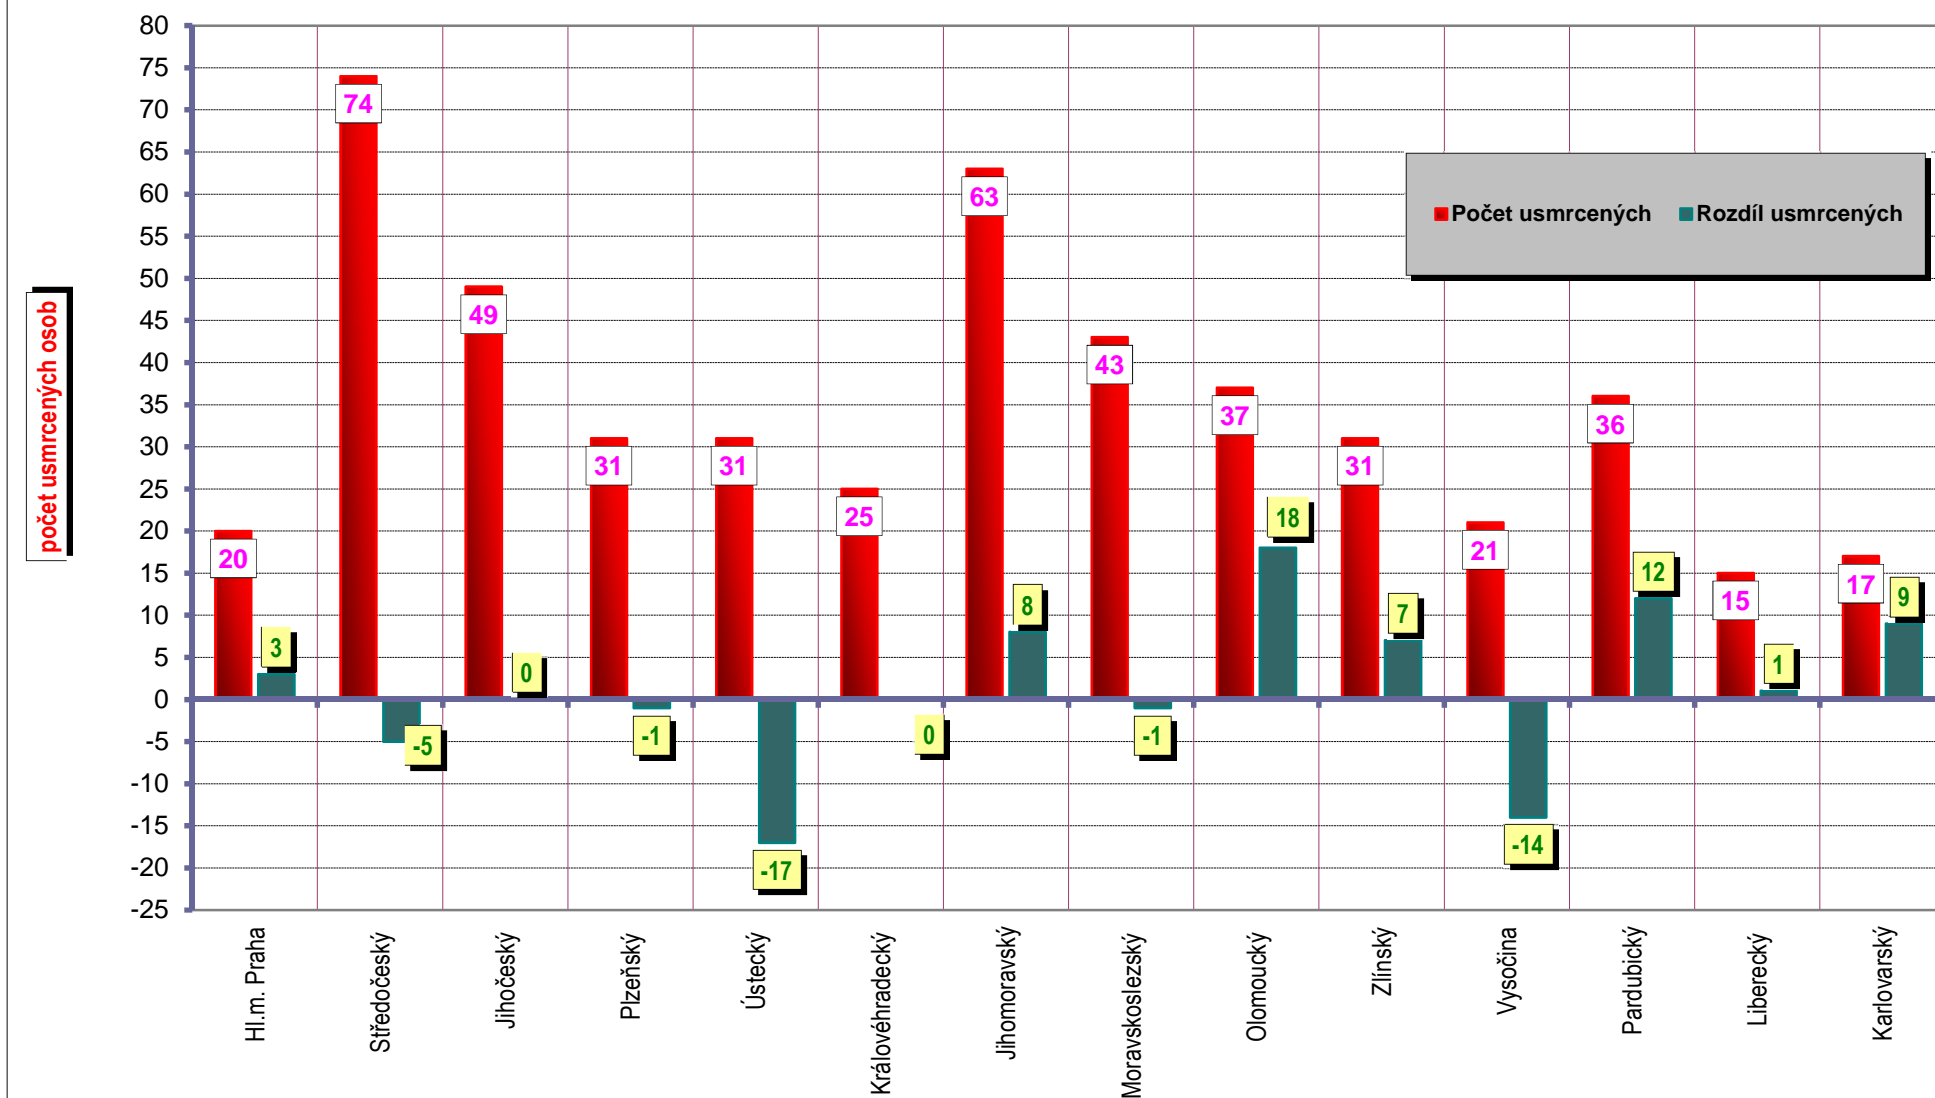

I N D E X - R O K 1980=100%

VÝVOJ POČTU NEHOD A JEJICH NÁSLEDKŮ leden až září od r. 1980

**VÝVOJ POČTU USMRCENÝCH OSOB,
za leden až září od r. 1970**

POROVNÁNÍ MĚSÍCŮ - počet nehod; rok 2014 až 2015

počet nehod

■ ROK 2015 ■ ROK 2014

POROVNÁNÍ MĚSÍCŮ - počet usmrcených osob; rok 2014 až 2015

počet usmrcených osob

■ ROK 2015 □ ROK 2014

DENNÍ ČLENĚNÍ NEHOD - období leden až září, rok 2014 a 2015

POČET NEHOD

■ ROK 2015 □ ROK 2014

DENNÍ ČLENĚNÍ USMRCENÝCH - období leden až září, rok 2014 a 2015

POČET USMRCENÝCH OSOB

■ ROK 2015

□ ROK 2014

Porovnání dnů v týdnu - období leden až září, rok 2014 a 2015

Počty usmrcených osob v krajích; období leden až září; rok 2015

Počty nehod v krajích; období leden až září; rok 2015