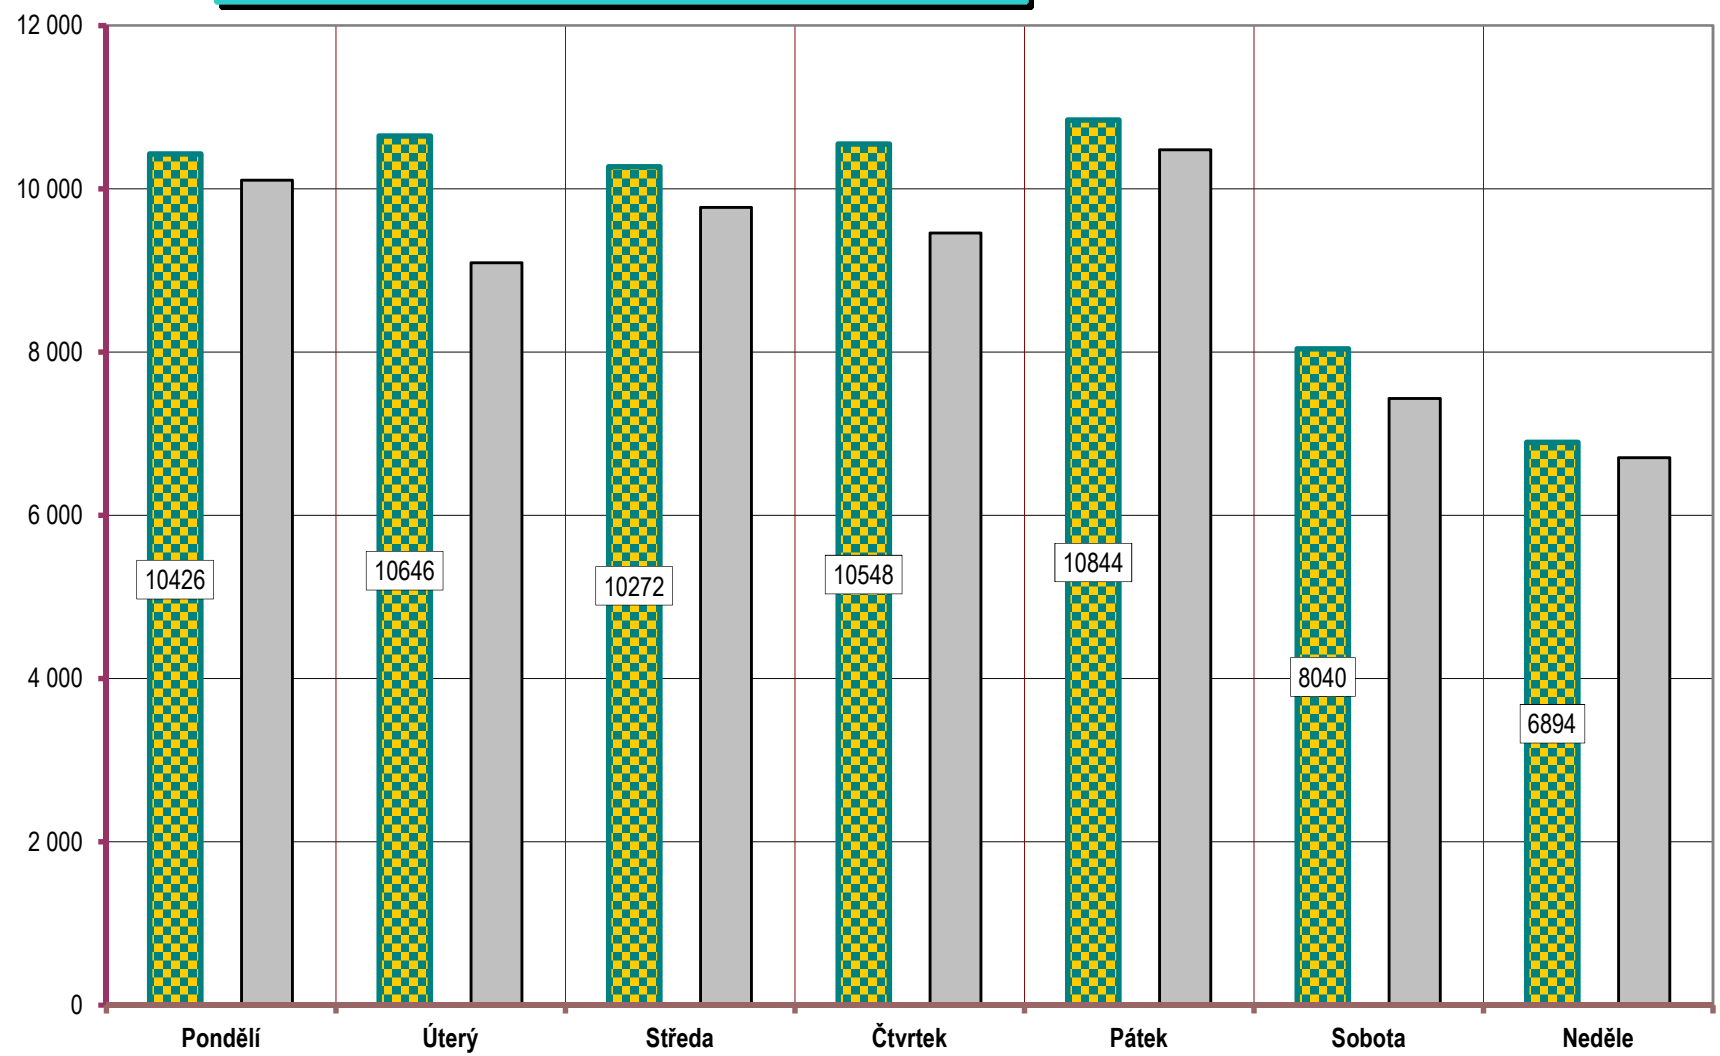

I N D E X - R O K 1980=100%

VÝVOJ POČTU NEHOD A JEJICH NÁSLEDKŮ leden až září od r. 1980

**VÝVOJ POČTU USMRCENÝCH OSOB,
za leden až září od r. 1970**

POROVNÁNÍ MĚSÍCŮ - počet nehod; rok 2014 až 2015

počet nehod

■ ROK 2015 ■ ROK 2014

POROVNÁNÍ MĚSÍCŮ - počet usmrcených osob; rok 2014 až 2015

počet usmrcených osob

■ ROK 2015 □ ROK 2014

DENNÍ ČLENĚNÍ NEHOD - období leden až září, rok 2014 a 2015

POČET NEHOD

■ ROK 2015 □ ROK 2014

DENNÍ ČLENĚNÍ USMRCENÝCH - období leden až září, rok 2014 a 2015

POČET USMRCENÝCH OSOB

■ ROK 2015

□ ROK 2014

Porovnání dnů v týdnu - období leden až září, rok 2014 a 2015

Počty usmrcených osob v krajích; období leden až září; rok 2015

Počty nehod v krajích; období leden až září; rok 2015