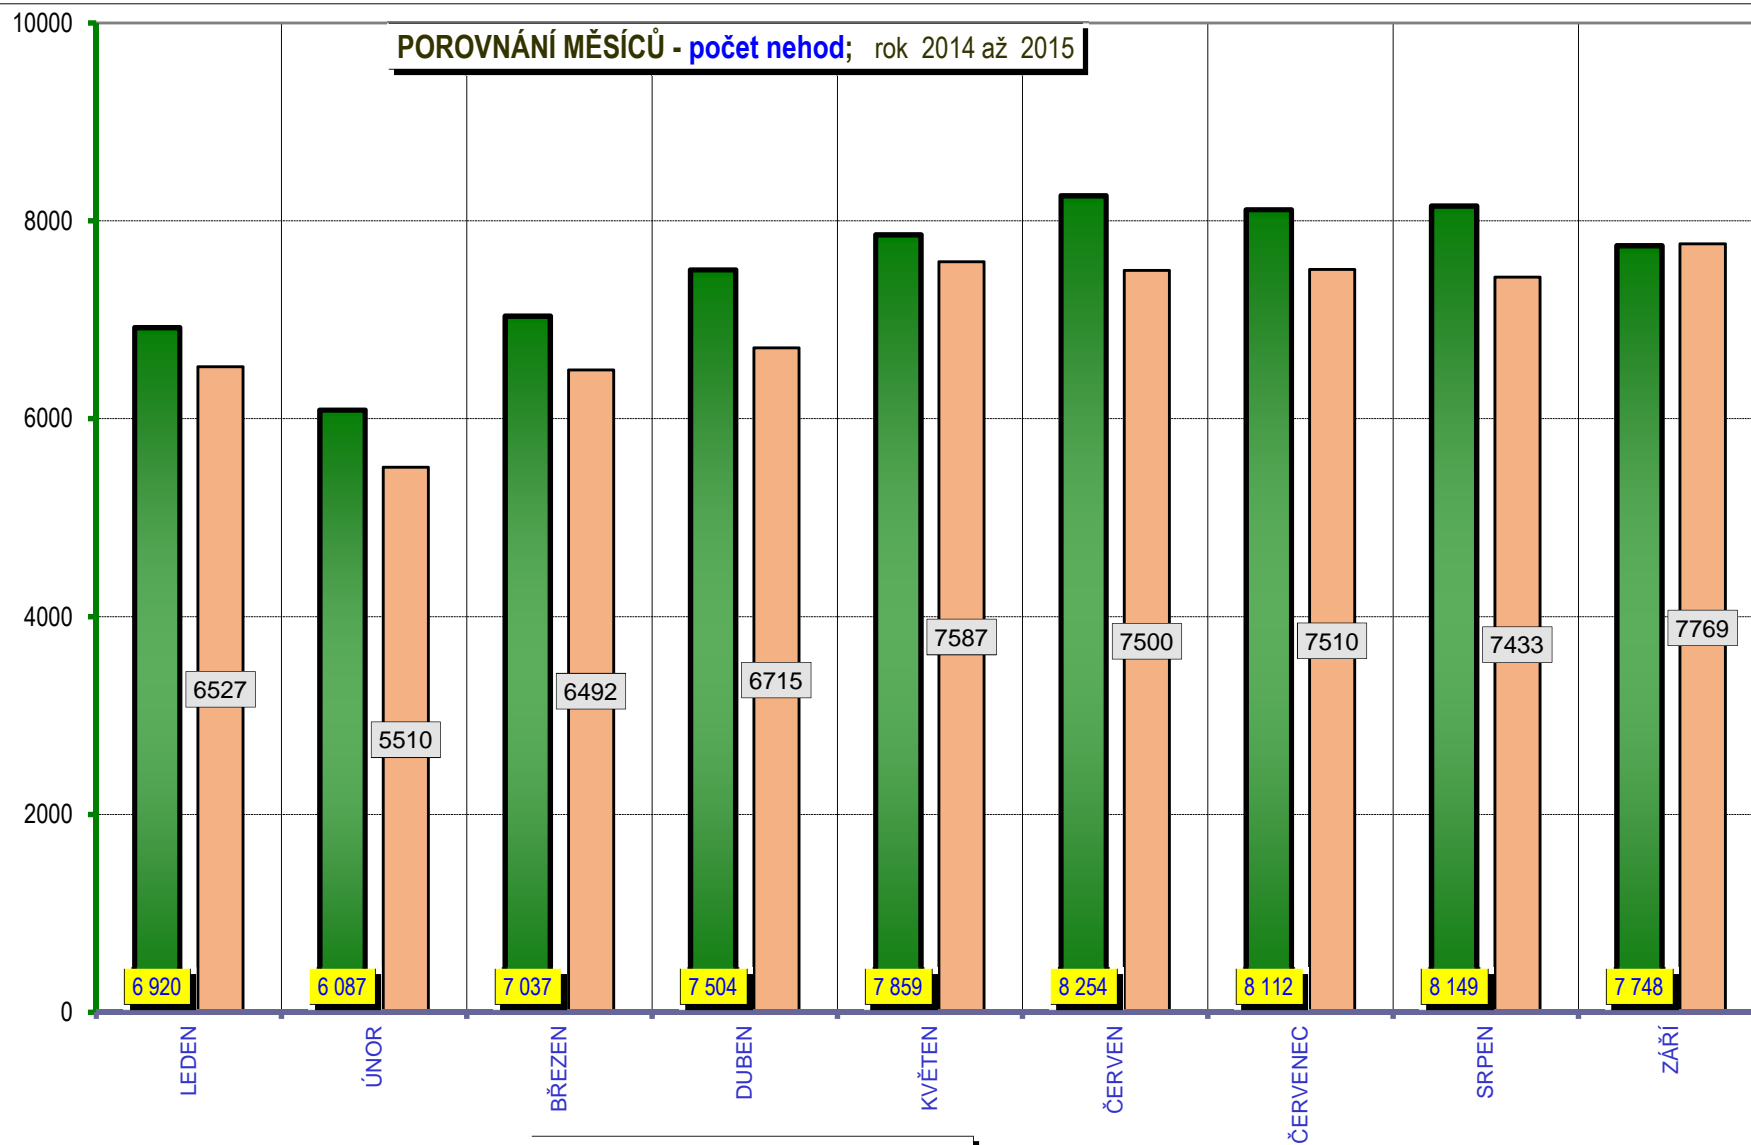

I N D E X - R O K 1980=100%

VÝVOJ POČTU NEHOD A JEJICH NÁSLEDKŮ leden až září od r. 1980

**VÝVOJ POČTU USMRCENÝCH OSOB,
za leden až září od r. 1970**

POROVNÁNÍ MĚSÍCŮ - počet nehod; rok 2014 až 2015

počet nehod

■ ROK 2015 ■ ROK 2014

POROVNÁNÍ MĚSÍCŮ - počet usmrcených osob; rok 2014 až 2015

počet usmrcených osob

■ ROK 2015 □ ROK 2014

DENNÍ ČLENĚNÍ NEHOD - období leden až září, rok 2014 a 2015

POČET NEHOD

■ ROK 2015 □ ROK 2014

DENNÍ ČLENĚNÍ USMRCENÝCH - období leden až září, rok 2014 a 2015

POČET USMRCENÝCH OSOB

■ ROK 2015

□ ROK 2014

Porovnání dnů v týdnu - období leden až září, rok 2014 a 2015

Počty usmrcených osob v krajích; období leden až září; rok 2015

Počty nehod v krajích; období leden až září; rok 2015