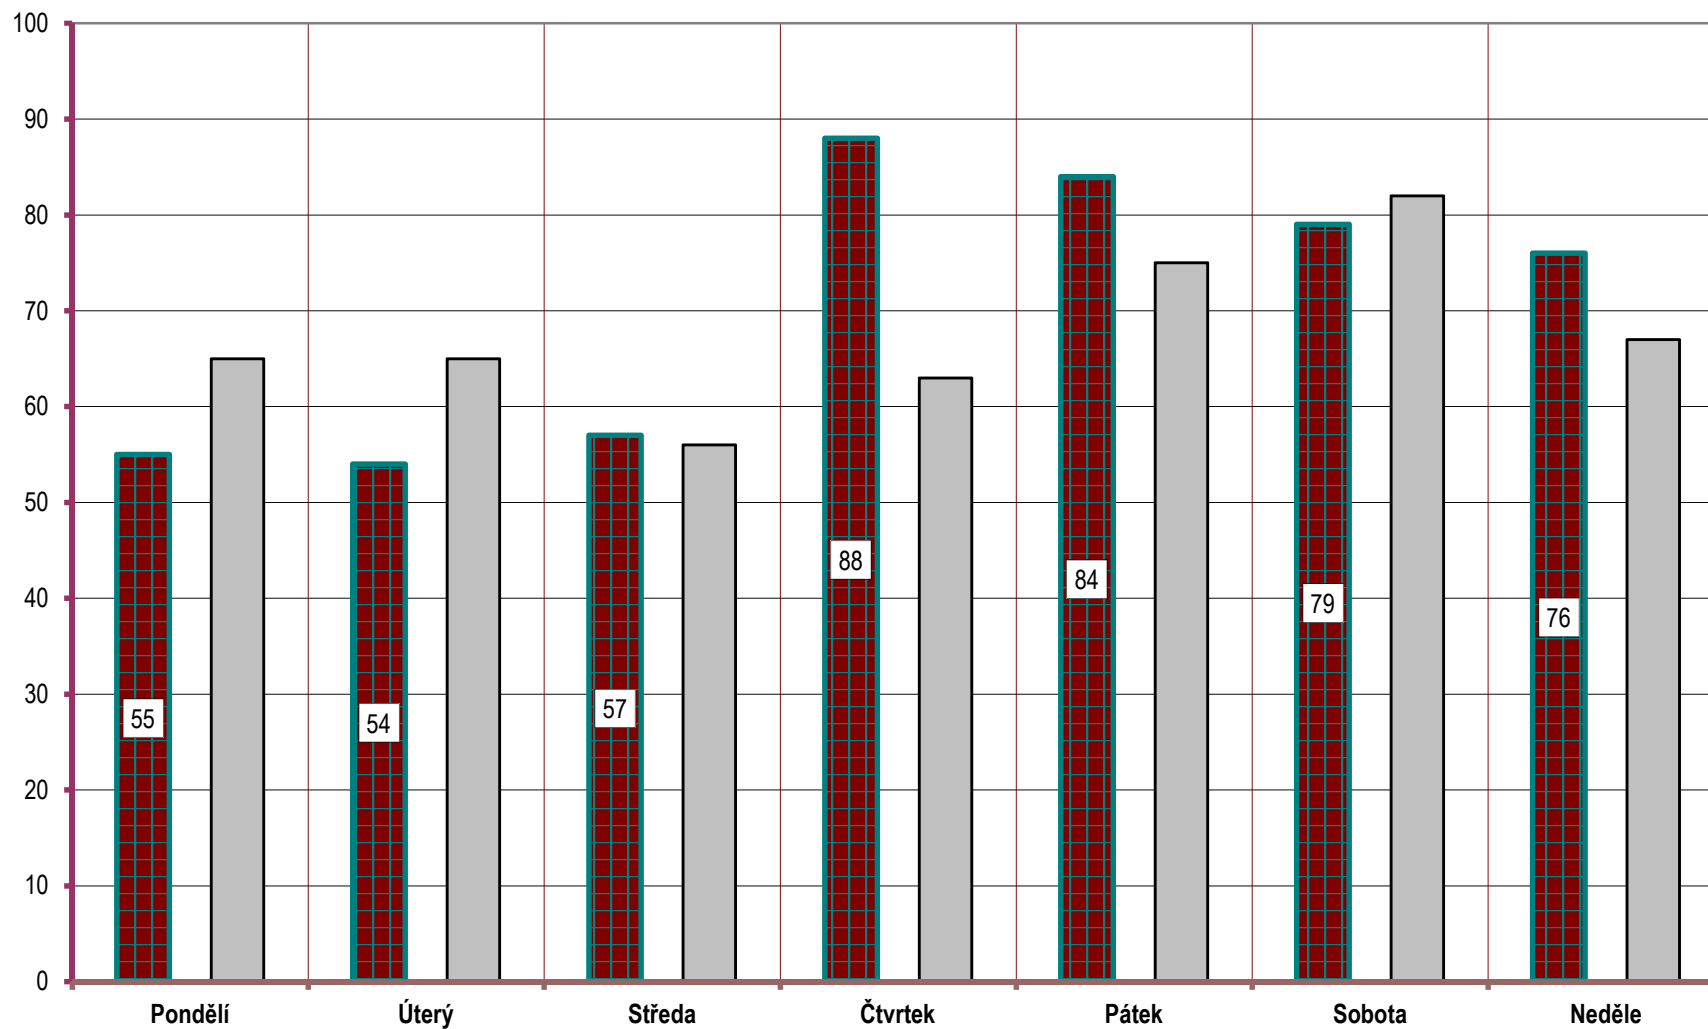

I N D E X - R O K 1980=100%

VÝVOJ POČTU NEHOD A JEJICH NÁSLEDKŮ leden až září od r. 1980

**VÝVOJ POČTU USMRCENÝCH OSOB,
za leden až září od r. 1970**

POROVNÁNÍ MĚSÍCŮ - počet nehod; rok 2014 až 2015

počet nehod

■ ROK 2015 ■ ROK 2014

POROVNÁNÍ MĚSÍCŮ - počet usmrcených osob; rok 2014 až 2015

počet usmrcených osob

■ ROK 2015 □ ROK 2014

DENNÍ ČLENĚNÍ NEHOD - období leden až září, rok 2014 a 2015

POČET NEHOD

■ ROK 2015 □ ROK 2014

DENNÍ ČLENĚNÍ USMRCENÝCH - období leden až září, rok 2014 a 2015

POČET USMRCENÝCH OSOB

■ ROK 2015

□ ROK 2014

Porovnání dnů v týdnu - období leden až září, rok 2014 a 2015

Počty usmrcených osob v krajích; období leden až září; rok 2015

Počty nehod v krajích; období leden až září; rok 2015