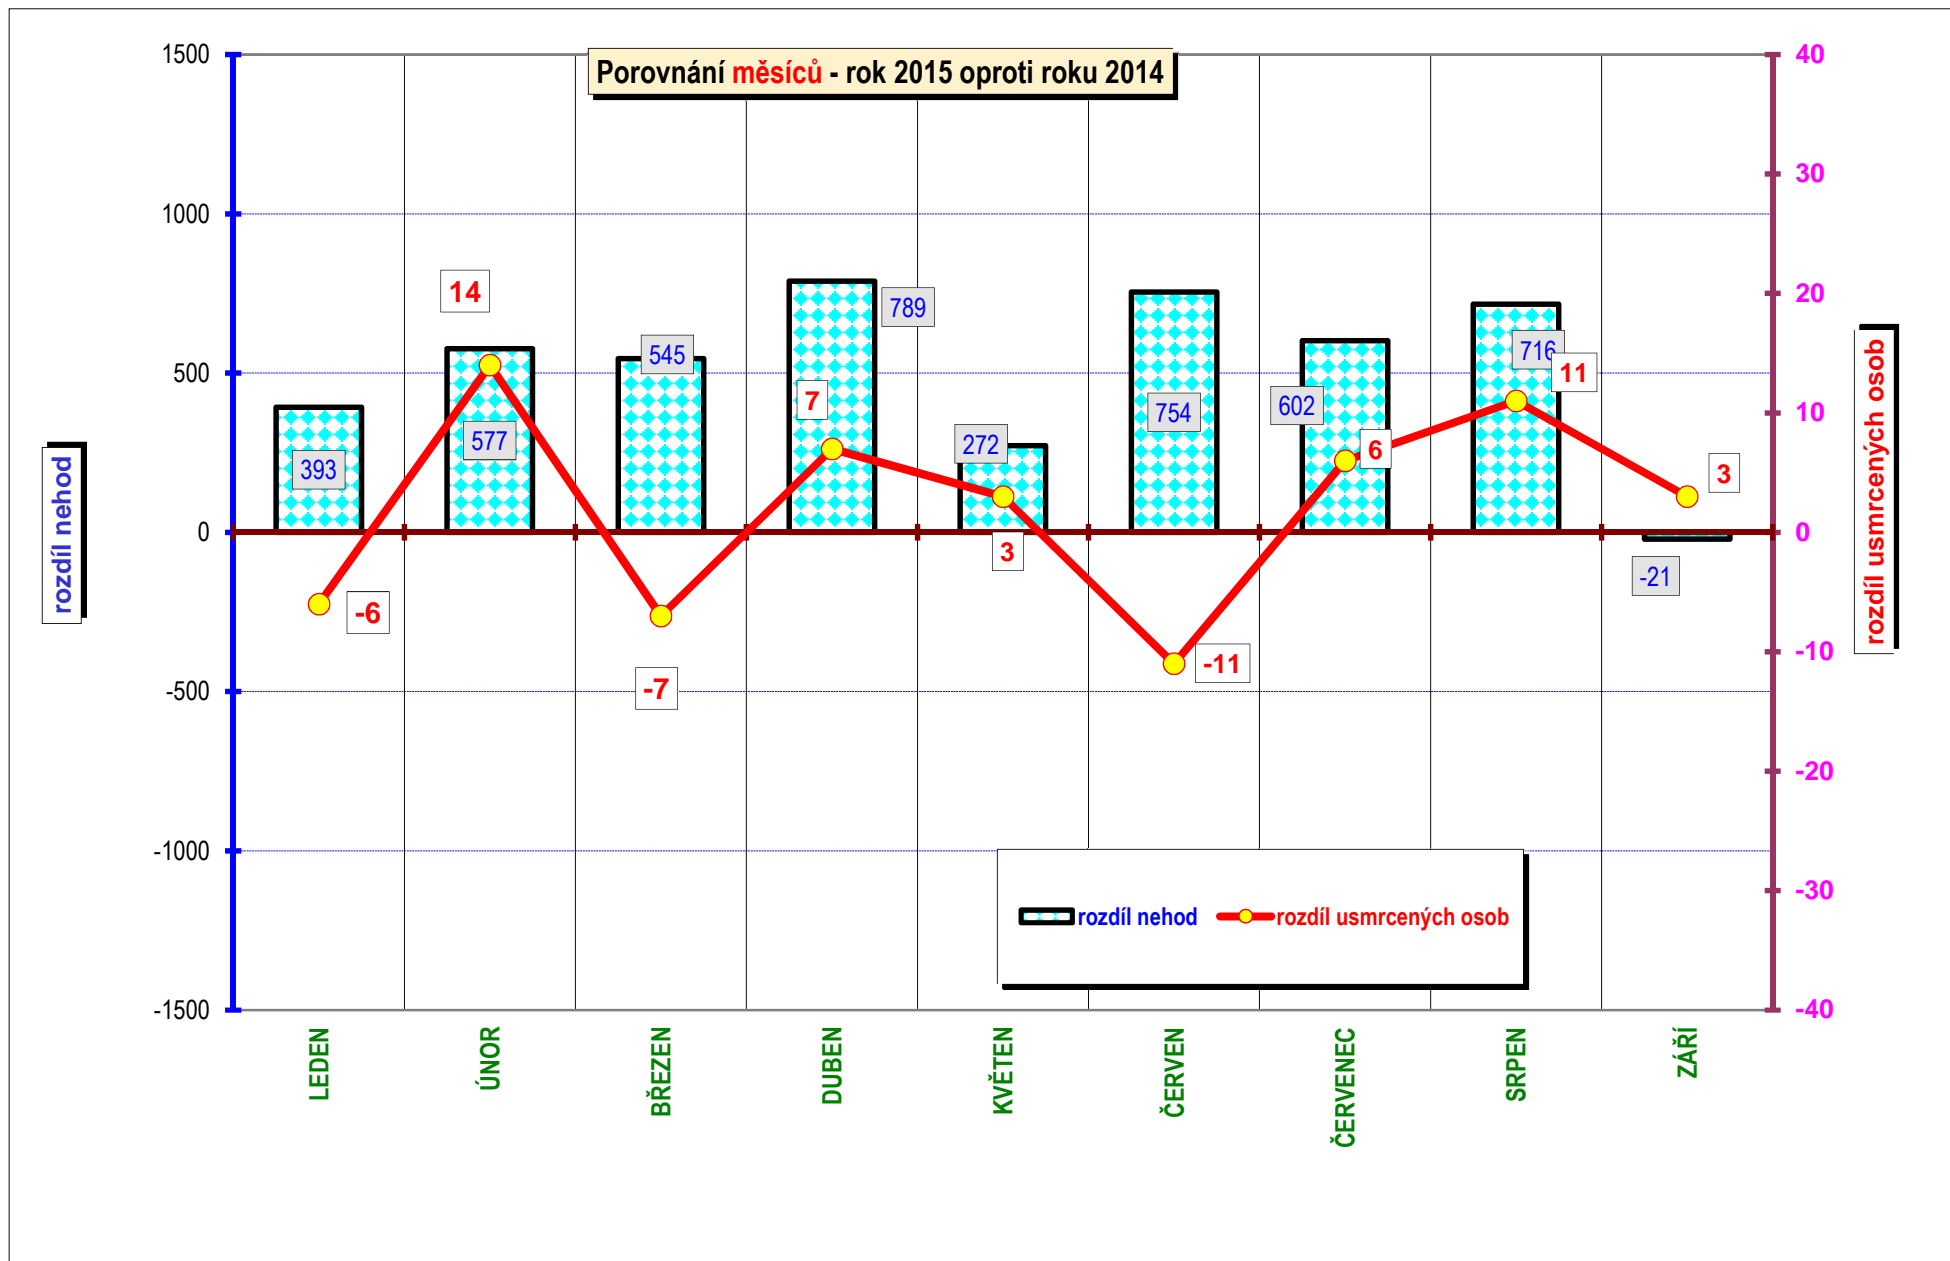

I N D E X - R O K 1980=100%

VÝVOJ POČTU NEHOD A JEJICH NÁSLEDKŮ leden až září od r. 1980

**VÝVOJ POČTU USMRCENÝCH OSOB,
za leden až září od r. 1970**

POROVNÁNÍ MĚSÍCŮ - počet nehod; rok 2014 až 2015

počet nehod

■ ROK 2015 ■ ROK 2014

POROVNÁNÍ MĚSÍCŮ - počet usmrcených osob; rok 2014 až 2015

počet usmrcených osob

■ ROK 2015 □ ROK 2014

DENNÍ ČLENĚNÍ NEHOD - období leden až září, rok 2014 a 2015

POČET NEHOD

■ ROK 2015 □ ROK 2014

DENNÍ ČLENĚNÍ USMRCENÝCH - období leden až září, rok 2014 a 2015

POČET USMRCENÝCH OSOB

■ ROK 2015

□ ROK 2014

Porovnání dnů v týdnu - období leden až září, rok 2014 a 2015

Počty usmrcených osob v krajích; období leden až září; rok 2015

Počty nehod v krajích; období leden až září; rok 2015