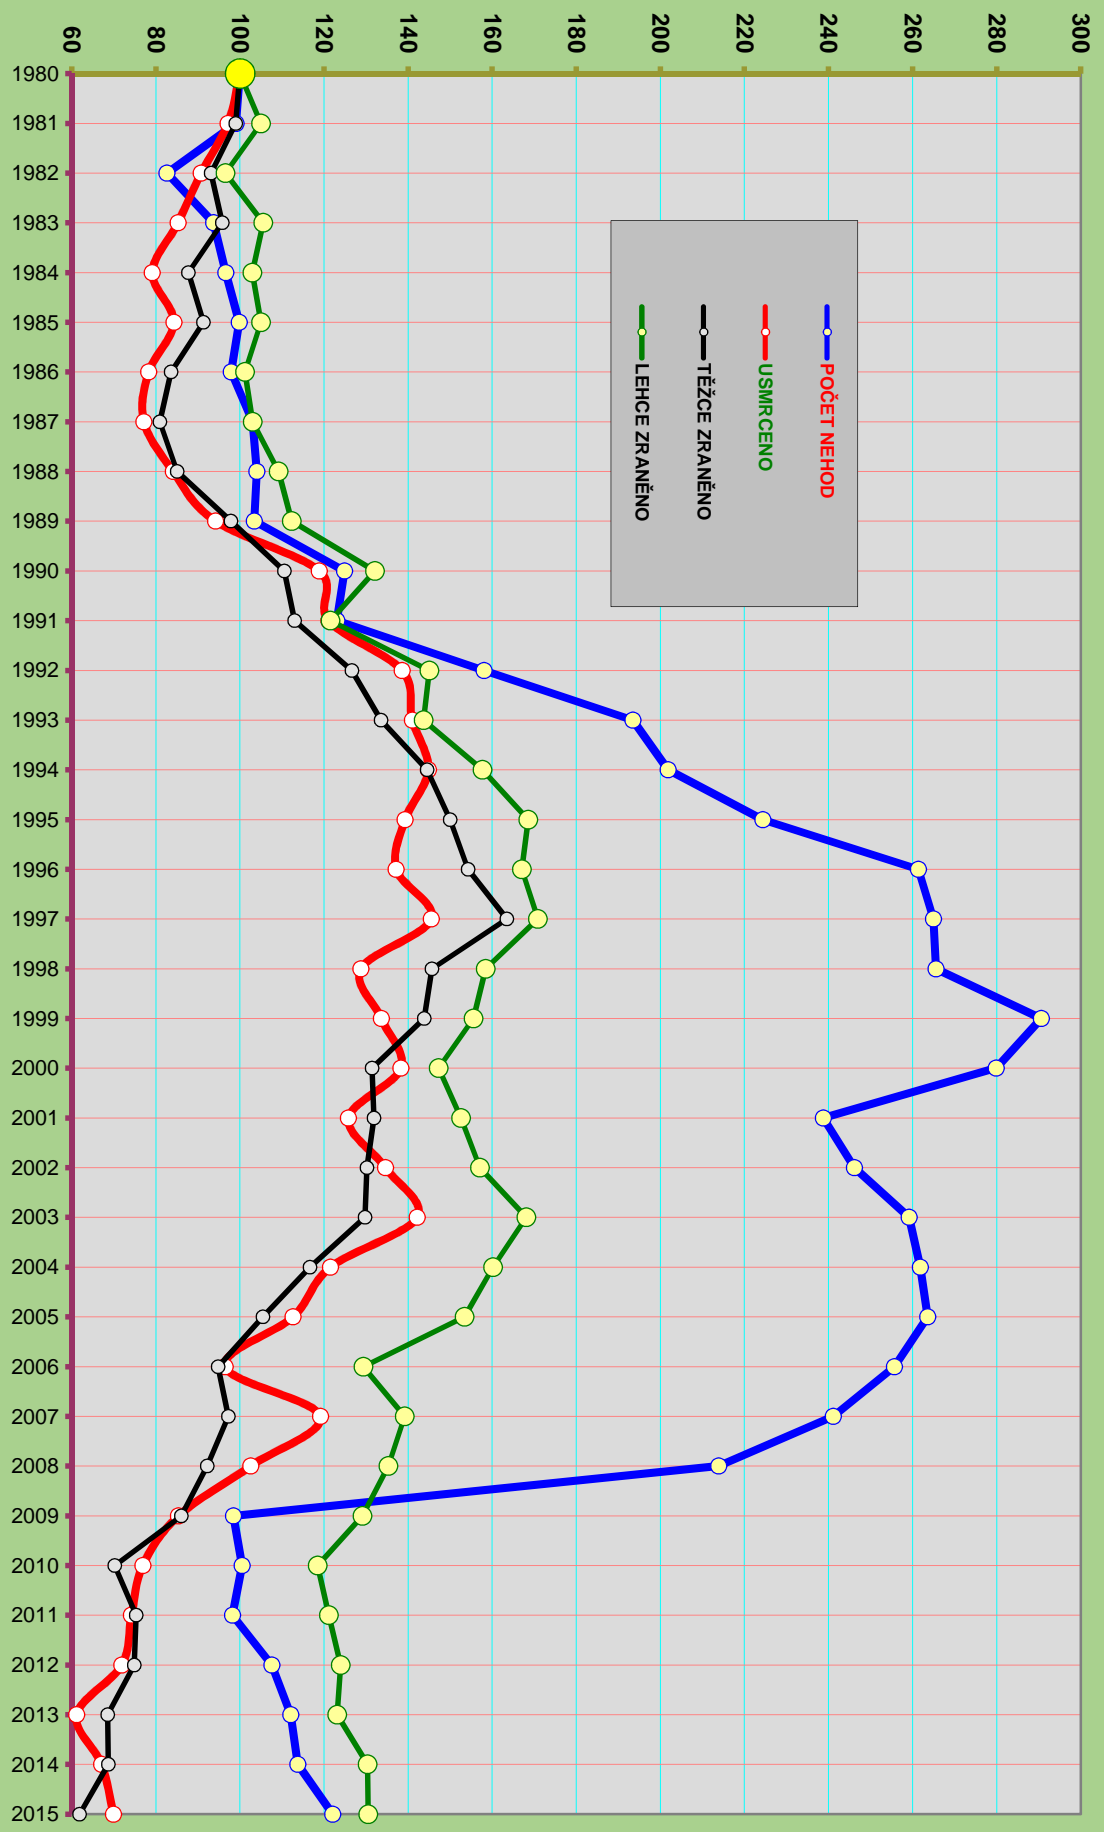

I N D E X - R O K 1980=100%

VÝVOJ POČTU NEHOD A JEJICH NÁSLEDKŮ leden až září od r. 1980

**VÝVOJ POČTU USMRCENÝCH OSOB,
za leden až září od r. 1970**

POROVNÁNÍ MĚSÍCŮ - počet nehod; rok 2014 až 2015

počet nehod

■ ROK 2015 ■ ROK 2014

POROVNÁNÍ MĚSÍCŮ - počet usmrcených osob; rok 2014 až 2015

počet usmrcených osob

■ ROK 2015 □ ROK 2014

DENNÍ ČLENĚNÍ NEHOD - období leden až září, rok 2014 a 2015

POČET NEHOD

■ ROK 2015 □ ROK 2014

DENNÍ ČLENĚNÍ USMRCENÝCH - období leden až září, rok 2014 a 2015

POČET USMRCENÝCH OSOB

■ ROK 2015

□ ROK 2014

Porovnání dnů v týdnu - období leden až září, rok 2014 a 2015

Počty usmrcených osob v krajích; období leden až září; rok 2015

Počty nehod v krajích; období leden až září; rok 2015