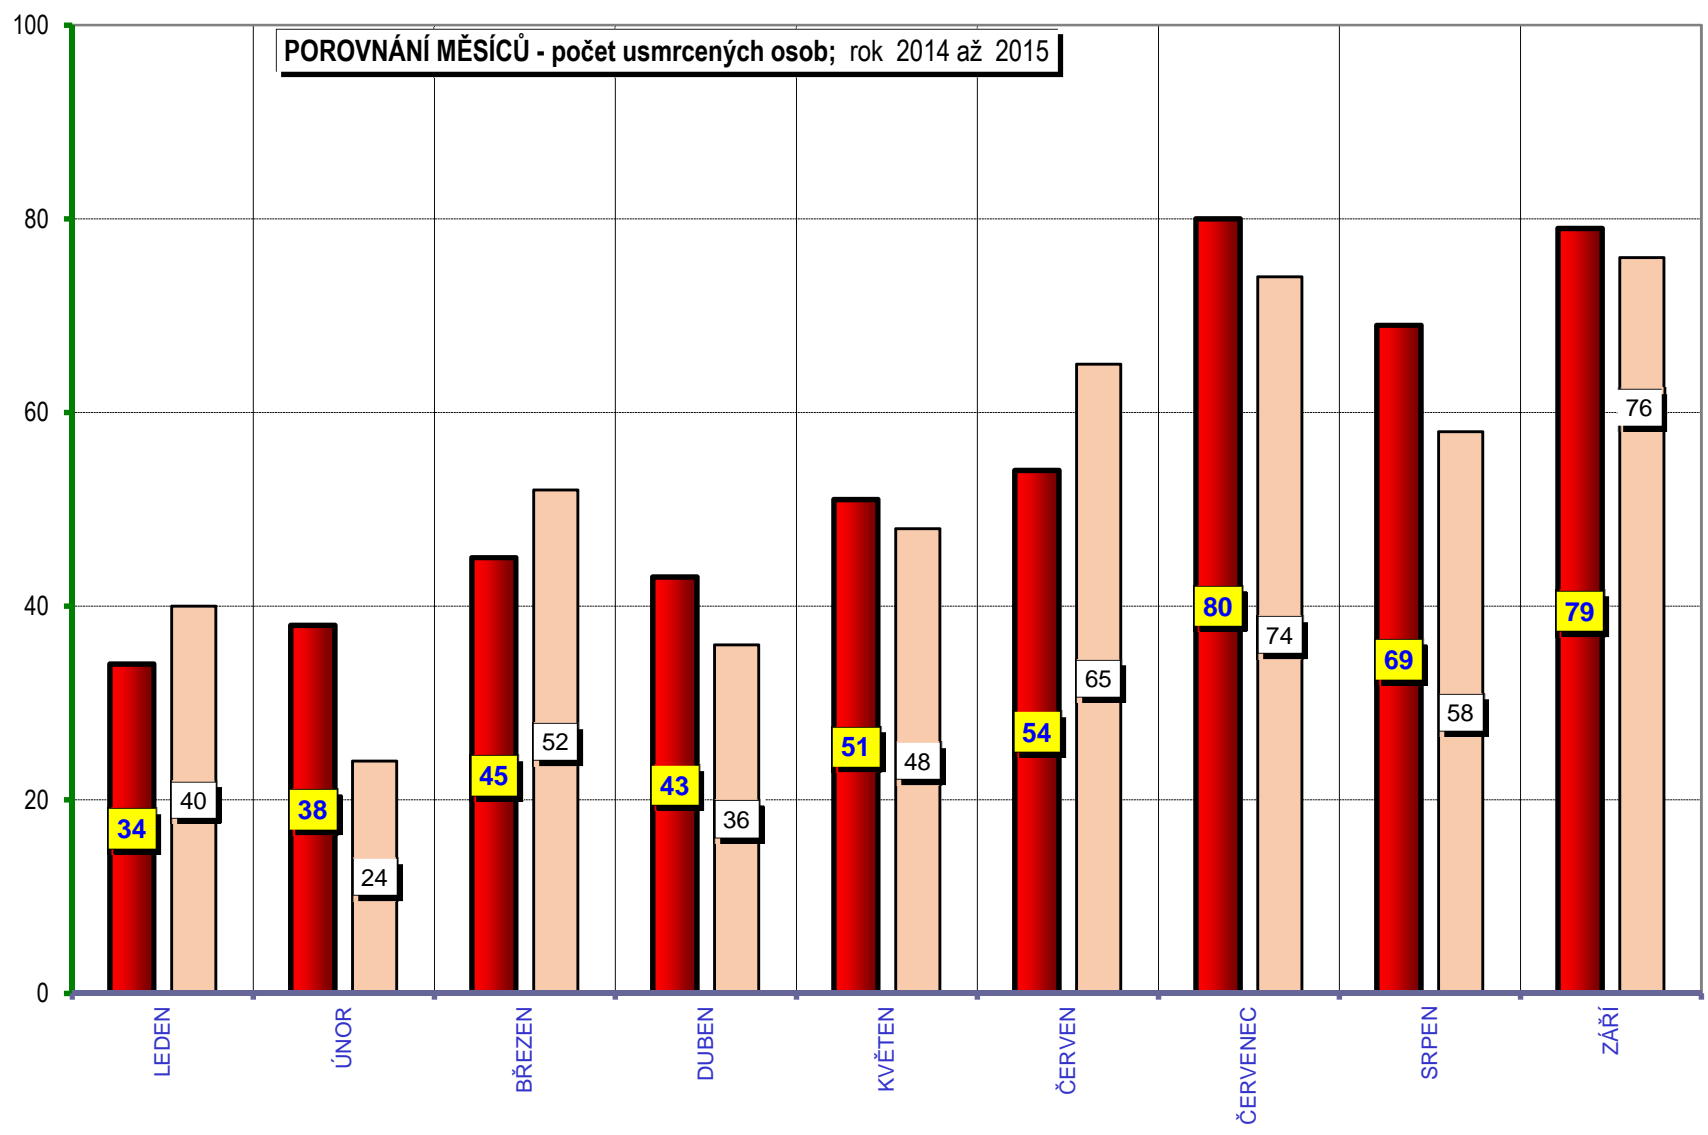

I N D E X - R O K 1980=100%

VÝVOJ POČTU NEHOD A JEJICH NÁSLEDKŮ leden až září od r. 1980

**VÝVOJ POČTU USMRCENÝCH OSOB,
za leden až září od r. 1970**

POROVNÁNÍ MĚSÍCŮ - počet nehod; rok 2014 až 2015

počet nehod

■ ROK 2015 ■ ROK 2014

POROVNÁNÍ MĚSÍCŮ - počet usmrcených osob; rok 2014 až 2015

počet usmrcených osob

■ ROK 2015 □ ROK 2014

DENNÍ ČLENĚNÍ NEHOD - období leden až září, rok 2014 a 2015

POČET NEHOD

■ ROK 2015 □ ROK 2014

DENNÍ ČLENĚNÍ USMRCENÝCH - období leden až září, rok 2014 a 2015

POČET USMRCENÝCH OSOB

■ ROK 2015

□ ROK 2014

Porovnání dnů v týdnu - období leden až září, rok 2014 a 2015

Počty usmrcených osob v krajích; období leden až září; rok 2015

Počty nehod v krajích; období leden až září; rok 2015