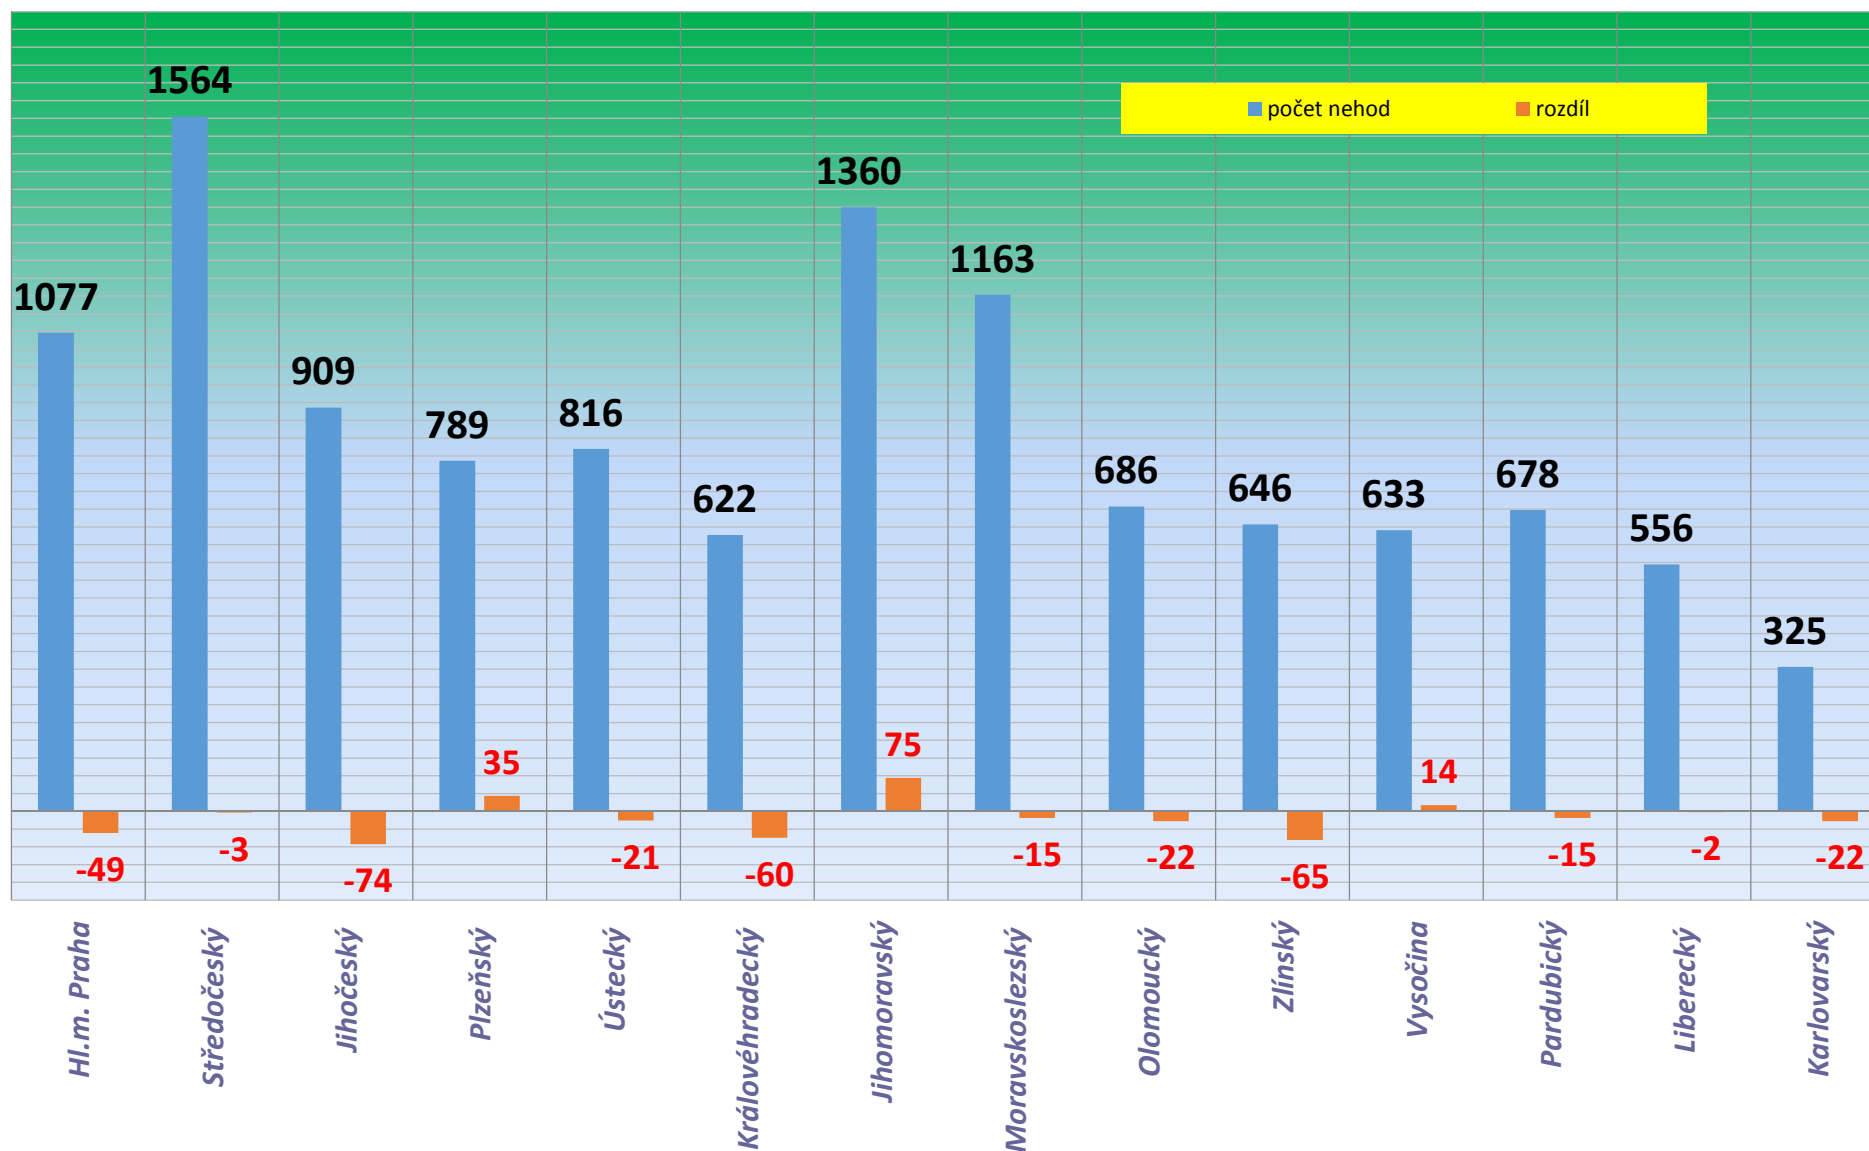

VÝVOJ POČTU NEHOD A JEJICH NÁSLEDKŮ od roku 1970 - leden až červenec

INDEX ROK 1980=100%

VÝVOJ POČTU USMRCENÝCH OSOB; za leden až červenec od r. 1970

**Meziroční rozdíly počtu usmrcených osob;
období leden až červenec**

Meziroční rozdíly počtu usmrcených osob

Počty usmrcených osob v krajích, 2015

Nehody s následky na životě nebo zdraví v krajích, 2015

Porovnání počtu nehod po měsících - 2015

Porovnání usmrcených po měsících - 2015

Alkohol, kraje, podíl podle ‰ - rok 2015

usmrcené osoby podle věku v roce 2015

zraněné osoby podle věku v roce 2015