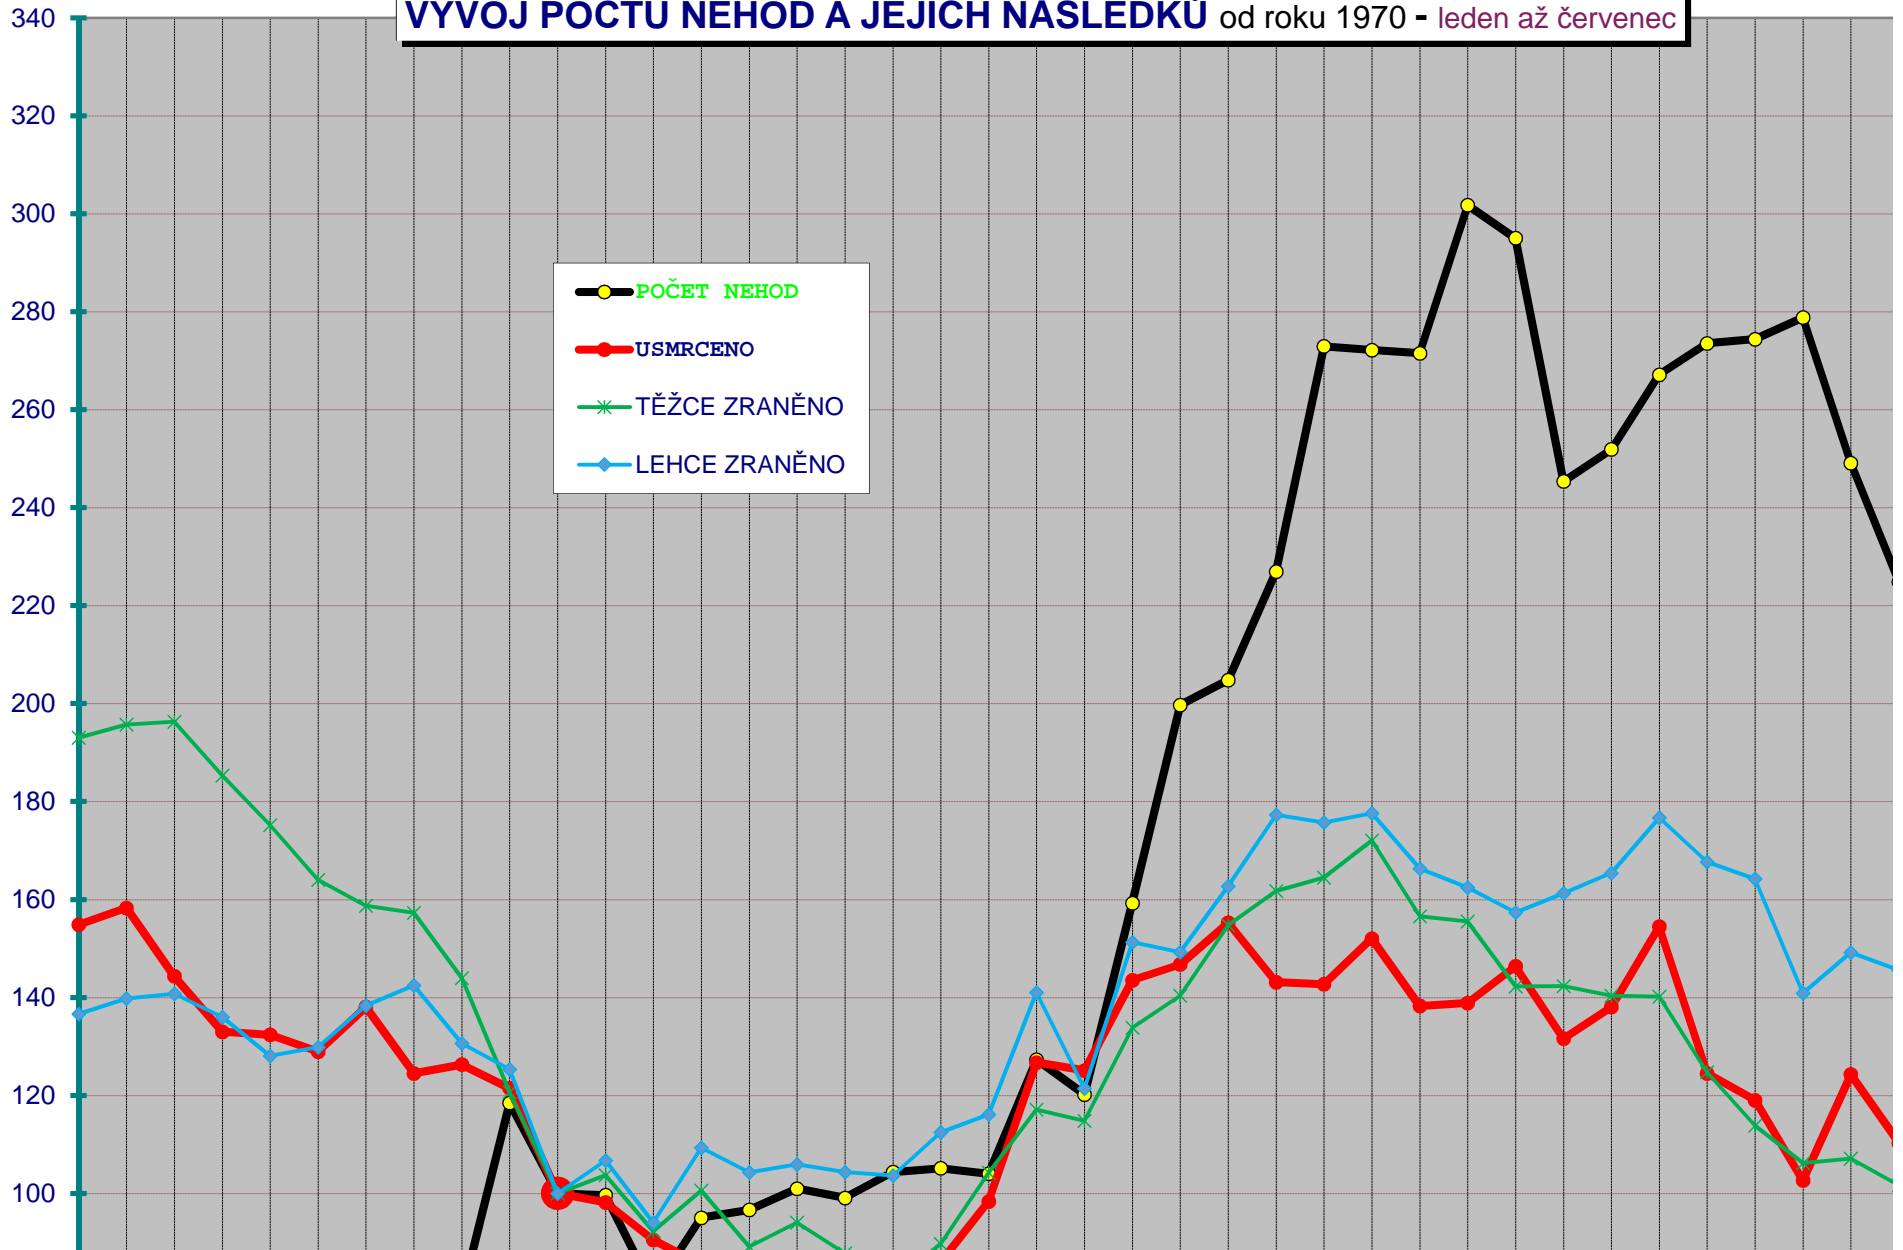

VÝVOJ POČTU NEHOD A JEJICH NÁSLEDKŮ od roku 1970 - leden až červenec

INDEX ROK 1980=100%

VÝVOJ POČTU USMRCENÝCH OSOB; za leden až červenec od r. 1970

**Meziroční rozdíly počtu usmrcených osob;
období leden až červenec**

Meziroční rozdíly počtu usmrcených osob

Počty usmrcených osob v krajích, 2015

Nehody s následky na životě nebo zdraví v krajích, 2015

Porovnání počtu nehod po měsících - 2015

Porovnání usmrcených po měsících - 2015