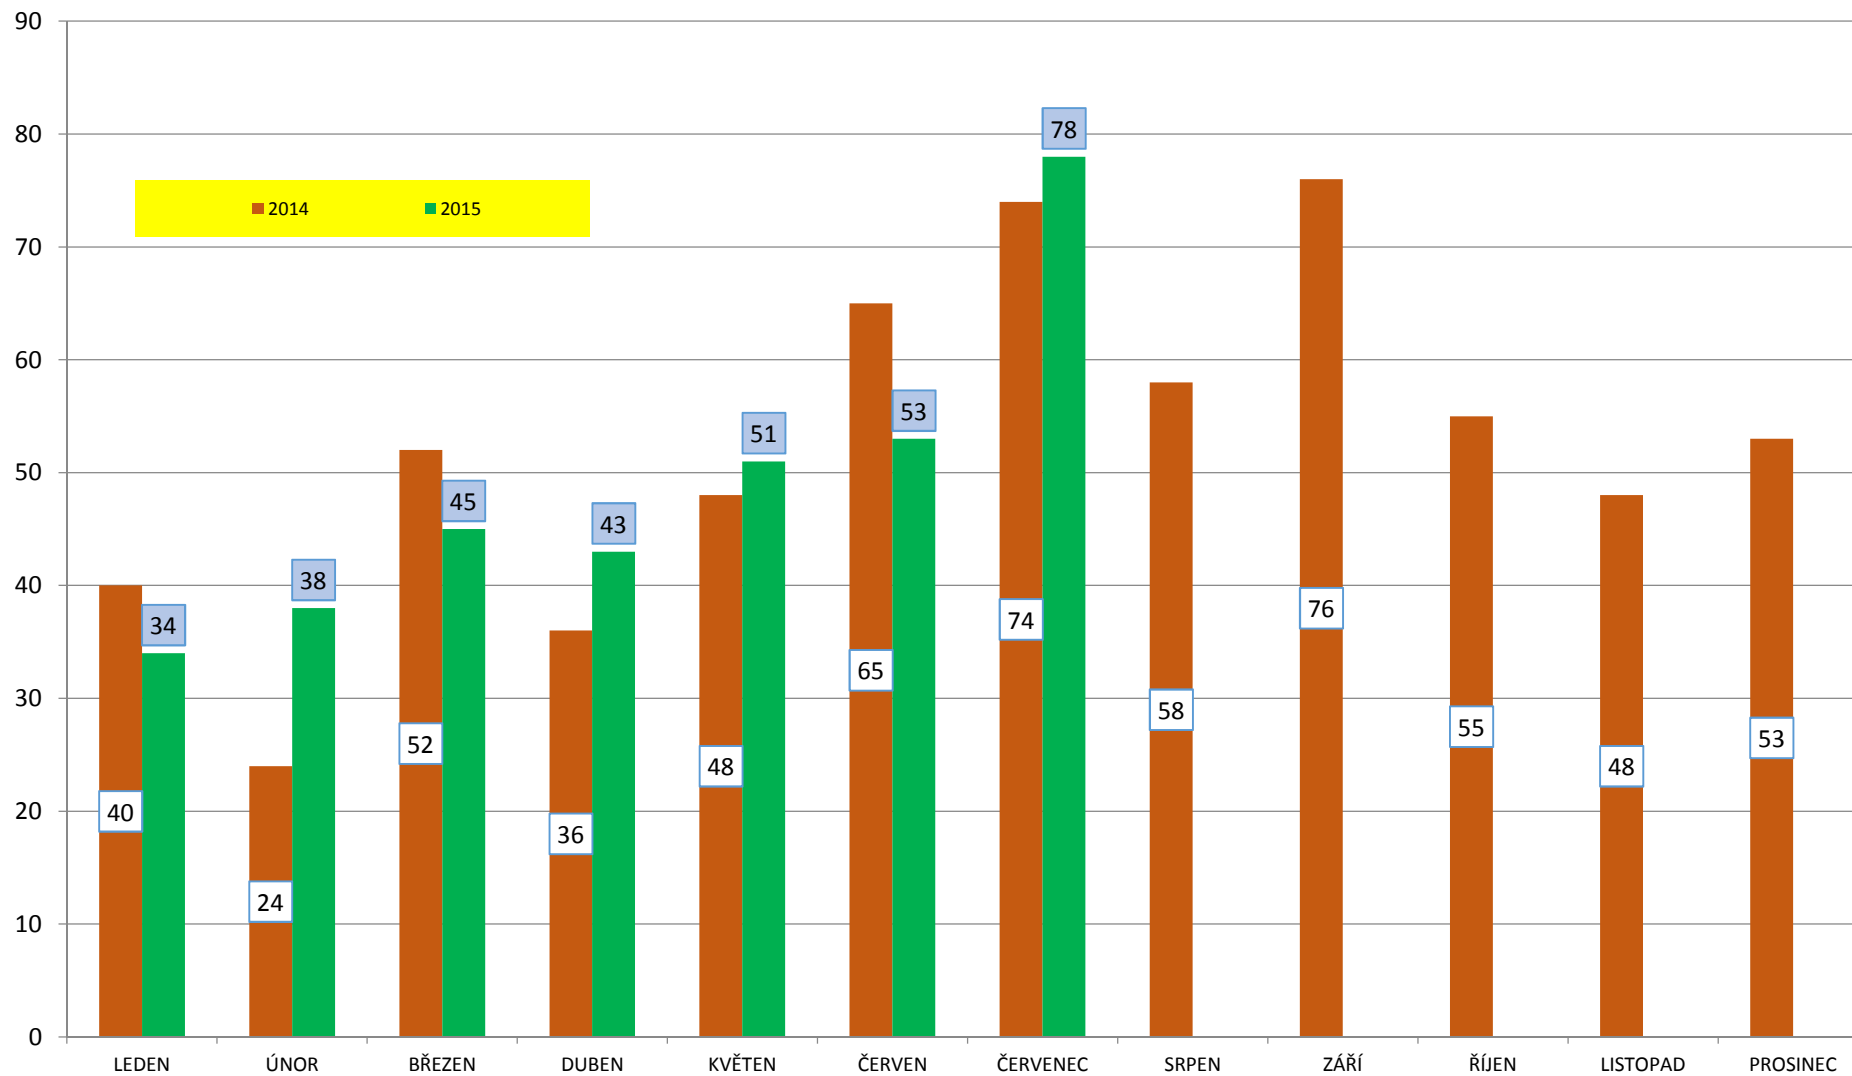

VÝVOJ POČTU NEHOD A JEJICH NÁSLEDKŮ od roku 1970 - leden až červenec

INDEX ROK 1980=100%

VÝVOJ POČTU USMRCENÝCH OSOB; za leden až červenec od r. 1970

**Meziroční rozdíly počtu usmrcených osob;
období leden až červenec**

Meziroční rozdíly počtu usmrcených osob

Počty usmrcených osob v krajích, 2015

Nehody s následky na životě nebo zdraví v krajích, 2015

Porovnání počtu nehod po měsících - 2015

Porovnání usmrcených po měsících - 2015

Alkohol, kraje, podíl podle ‰ - rok 2015

usmrcené osoby podle věku v roce 2015

zraněné osoby podle věku v roce 2015