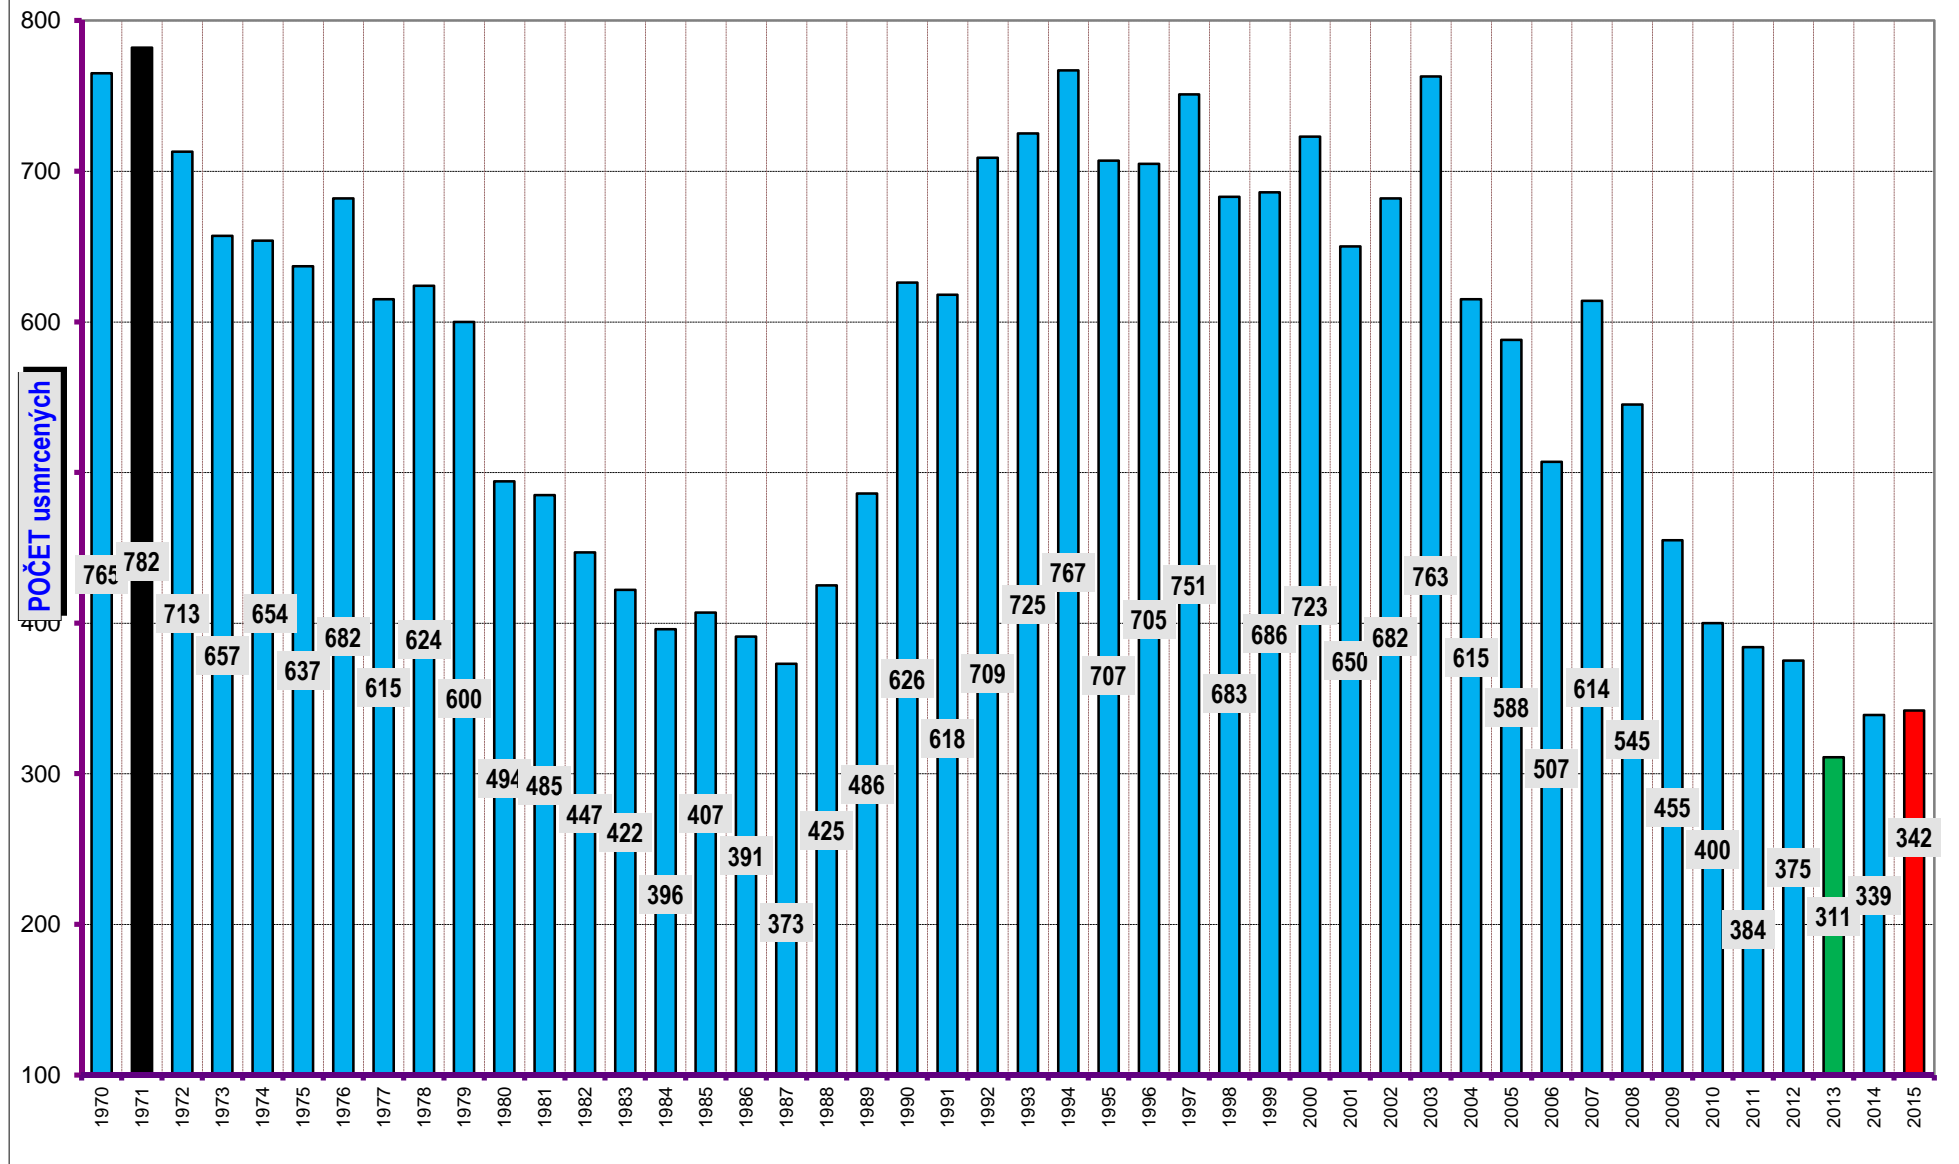

VÝVOJ POČTU NEHOD A JEJICH NÁSLEDKŮ od roku 1970 - leden až červenec

INDEX ROK 1980=100%

VÝVOJ POČTU USMRCENÝCH OSOB; za leden až červenec od r. 1970

**Meziroční rozdíly počtu usmrcených osob;
období leden až červenec**

Meziroční rozdíly počtu usmrcených osob

Počty usmrcených osob v krajích, 2015

Nehody s následky na životě nebo zdraví v krajích, 2015

Porovnání počtu nehod po měsících - 2015

Porovnání usmrcených po měsících - 2015

Alkohol, kraje, podíl podle ‰ - rok 2015

usmrcené osoby podle věku v roce 2015

zraněné osoby podle věku v roce 2015