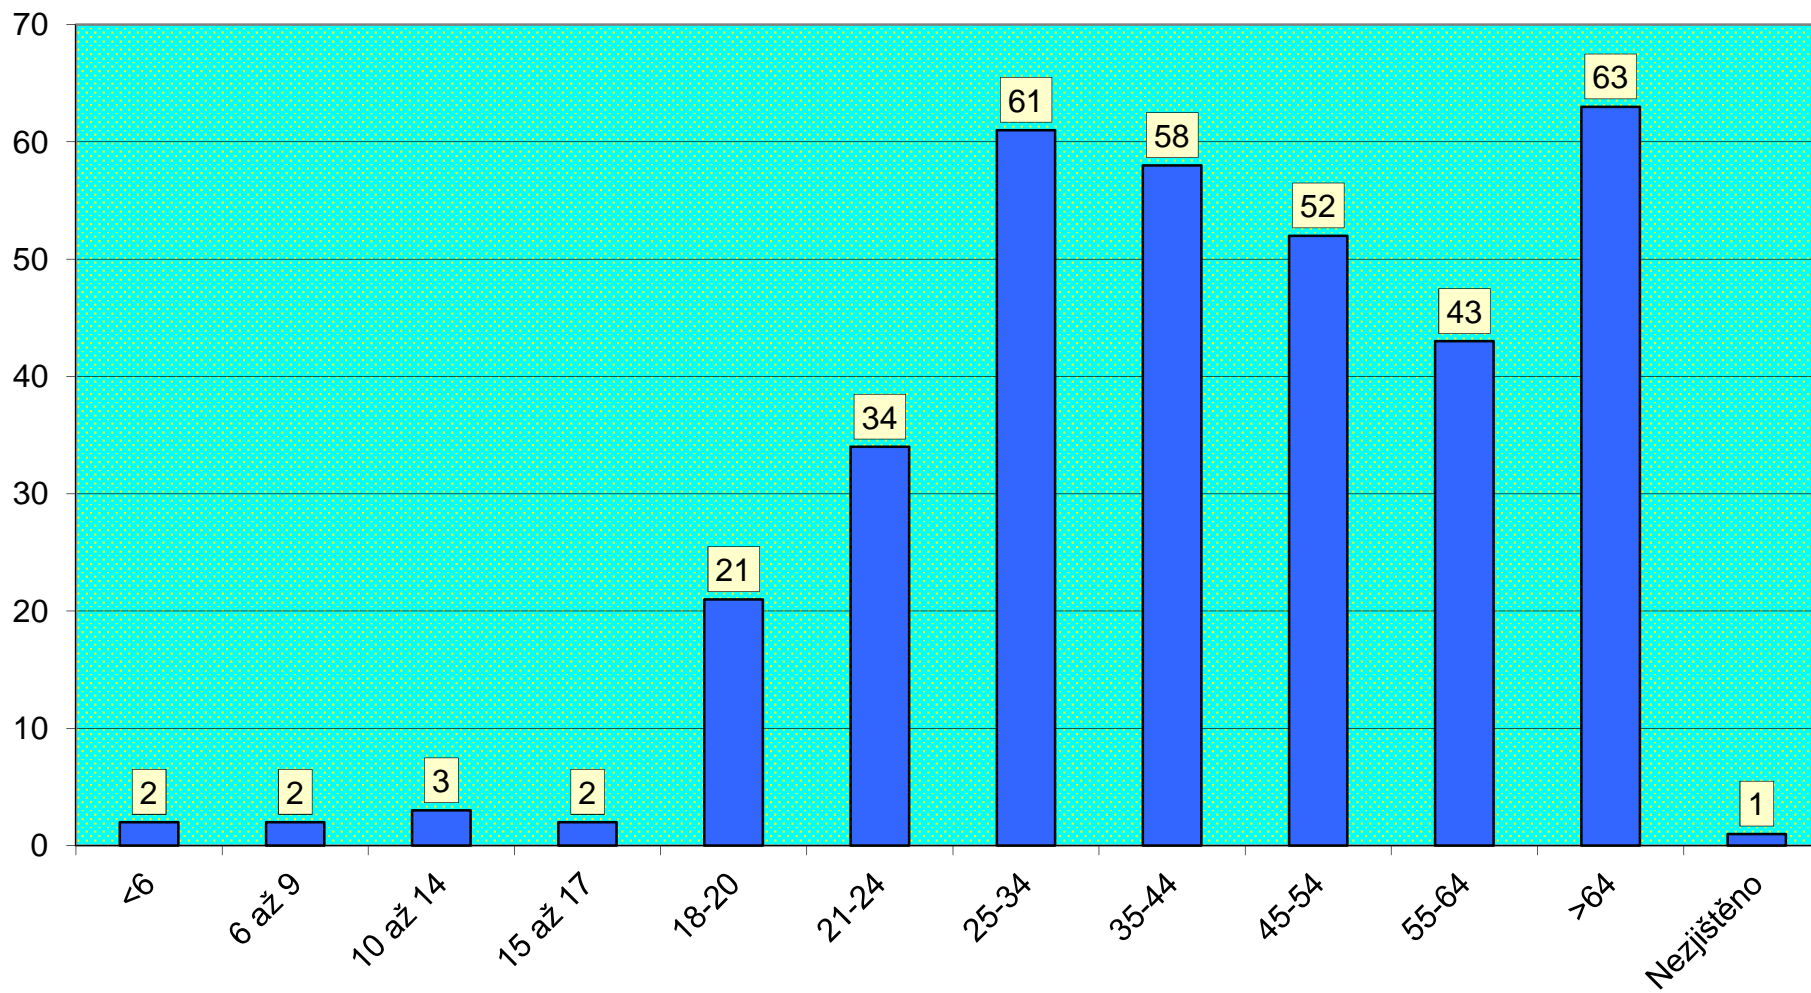

VÝVOJ POČTU NEHOD A JEJICH NÁSLEDKŮ od roku 1970 - leden až červenec

INDEX ROK 1980=100%

VÝVOJ POČTU USMRCENÝCH OSOB; za leden až červenec od r. 1970

**Meziroční rozdíly počtu usmrcených osob;
období leden až červenec**

Meziroční rozdíly počtu usmrcených osob

Počty usmrcených osob v krajích, 2015

Nehody s následky na životě nebo zdraví v krajích, 2015

Porovnání počtu nehod po měsících - 2015

Porovnání usmrcených po měsících - 2015

Alkohol, kraje, podíl podle ‰ - rok 2015

usmrcené osoby podle věku v roce 2015

zraněné osoby podle věku v roce 2015