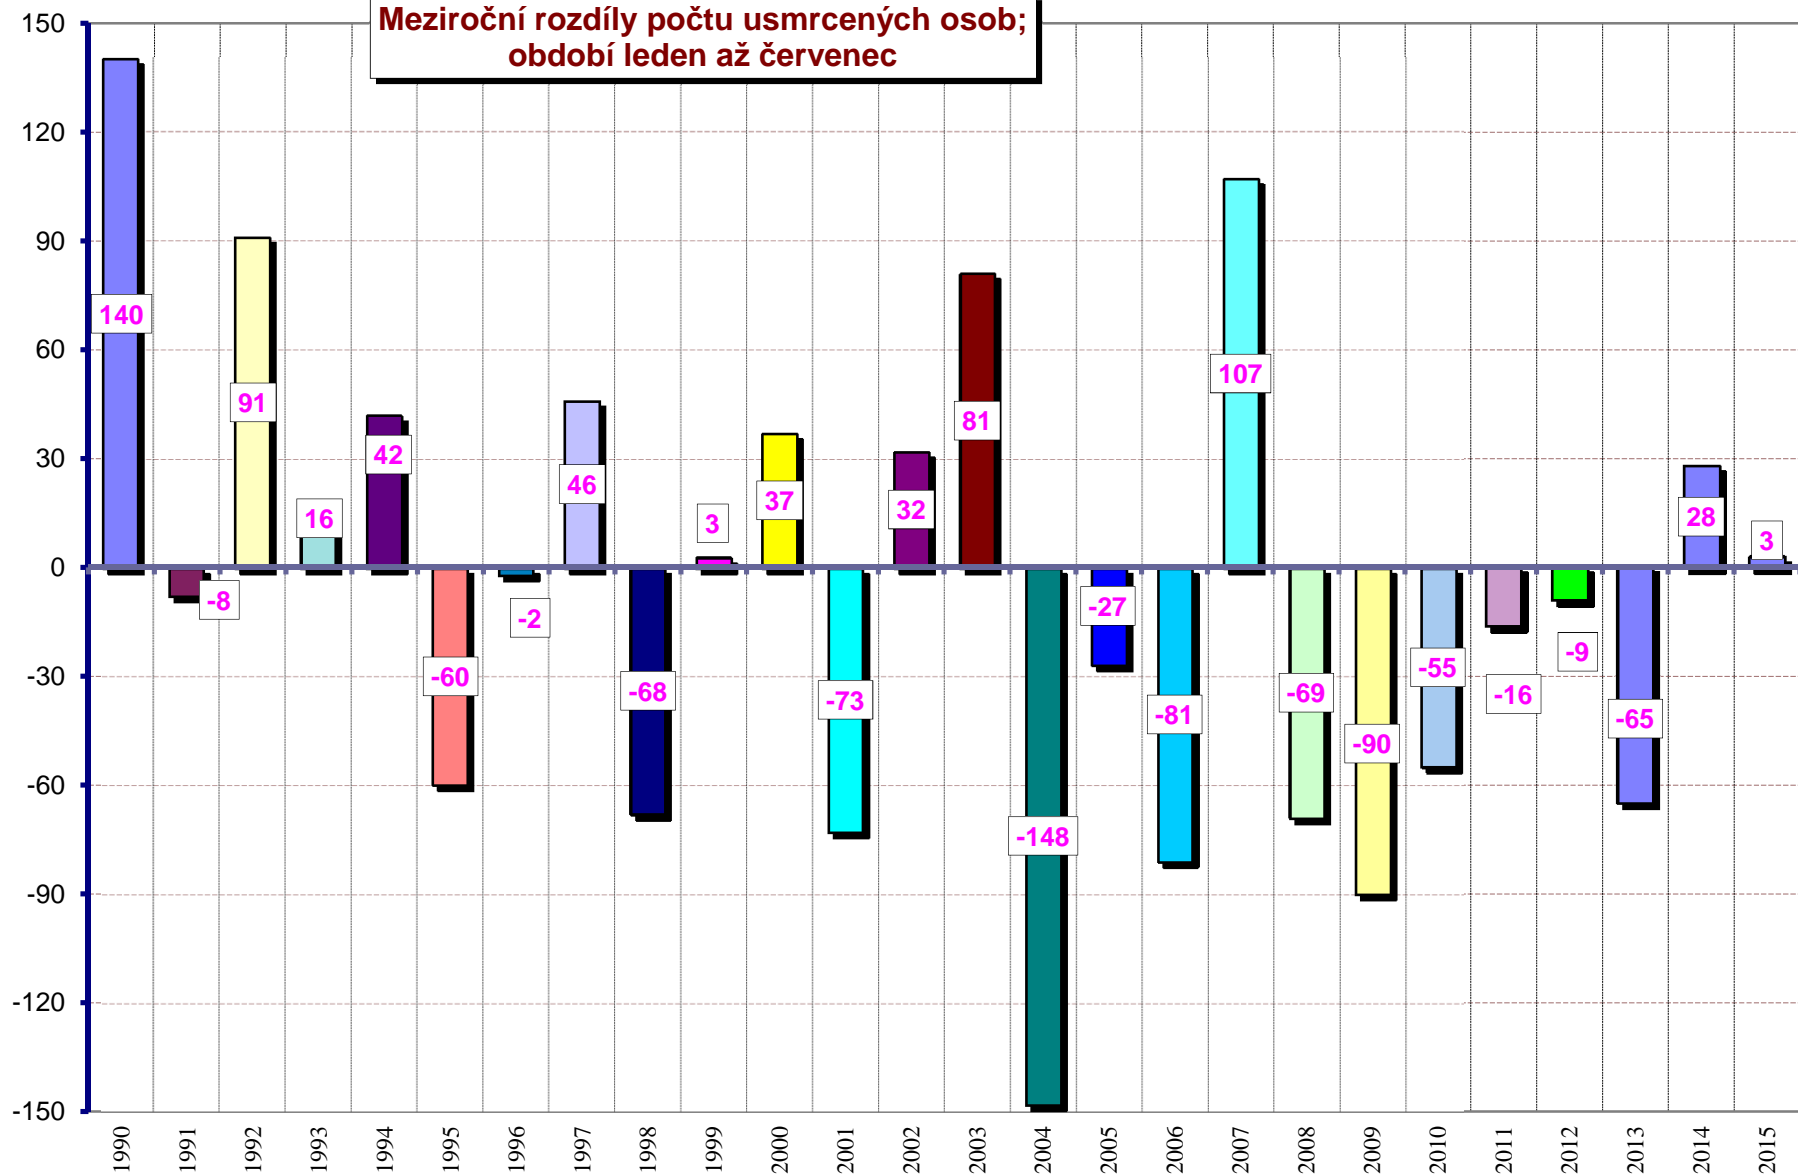

VÝVOJ POČTU NEHOD A JEJICH NÁSLEDKŮ od roku 1970 - leden až červenec

INDEX ROK 1980=100%

VÝVOJ POČTU USMRCENÝCH OSOB; za leden až červenec od r. 1970

**Meziroční rozdíly počtu usmrcených osob;
období leden až červenec**

Meziroční rozdíly počtu usmrcených osob

Počty usmrcených osob v krajích, 2015

Nehody s následky na životě nebo zdraví v krajích, 2015

Porovnání počtu nehod po měsících - 2015

Porovnání usmrcených po měsících - 2015

Alkohol, kraje, podíl podle ‰ - rok 2015

usmrcené osoby podle věku v roce 2015

zraněné osoby podle věku v roce 2015