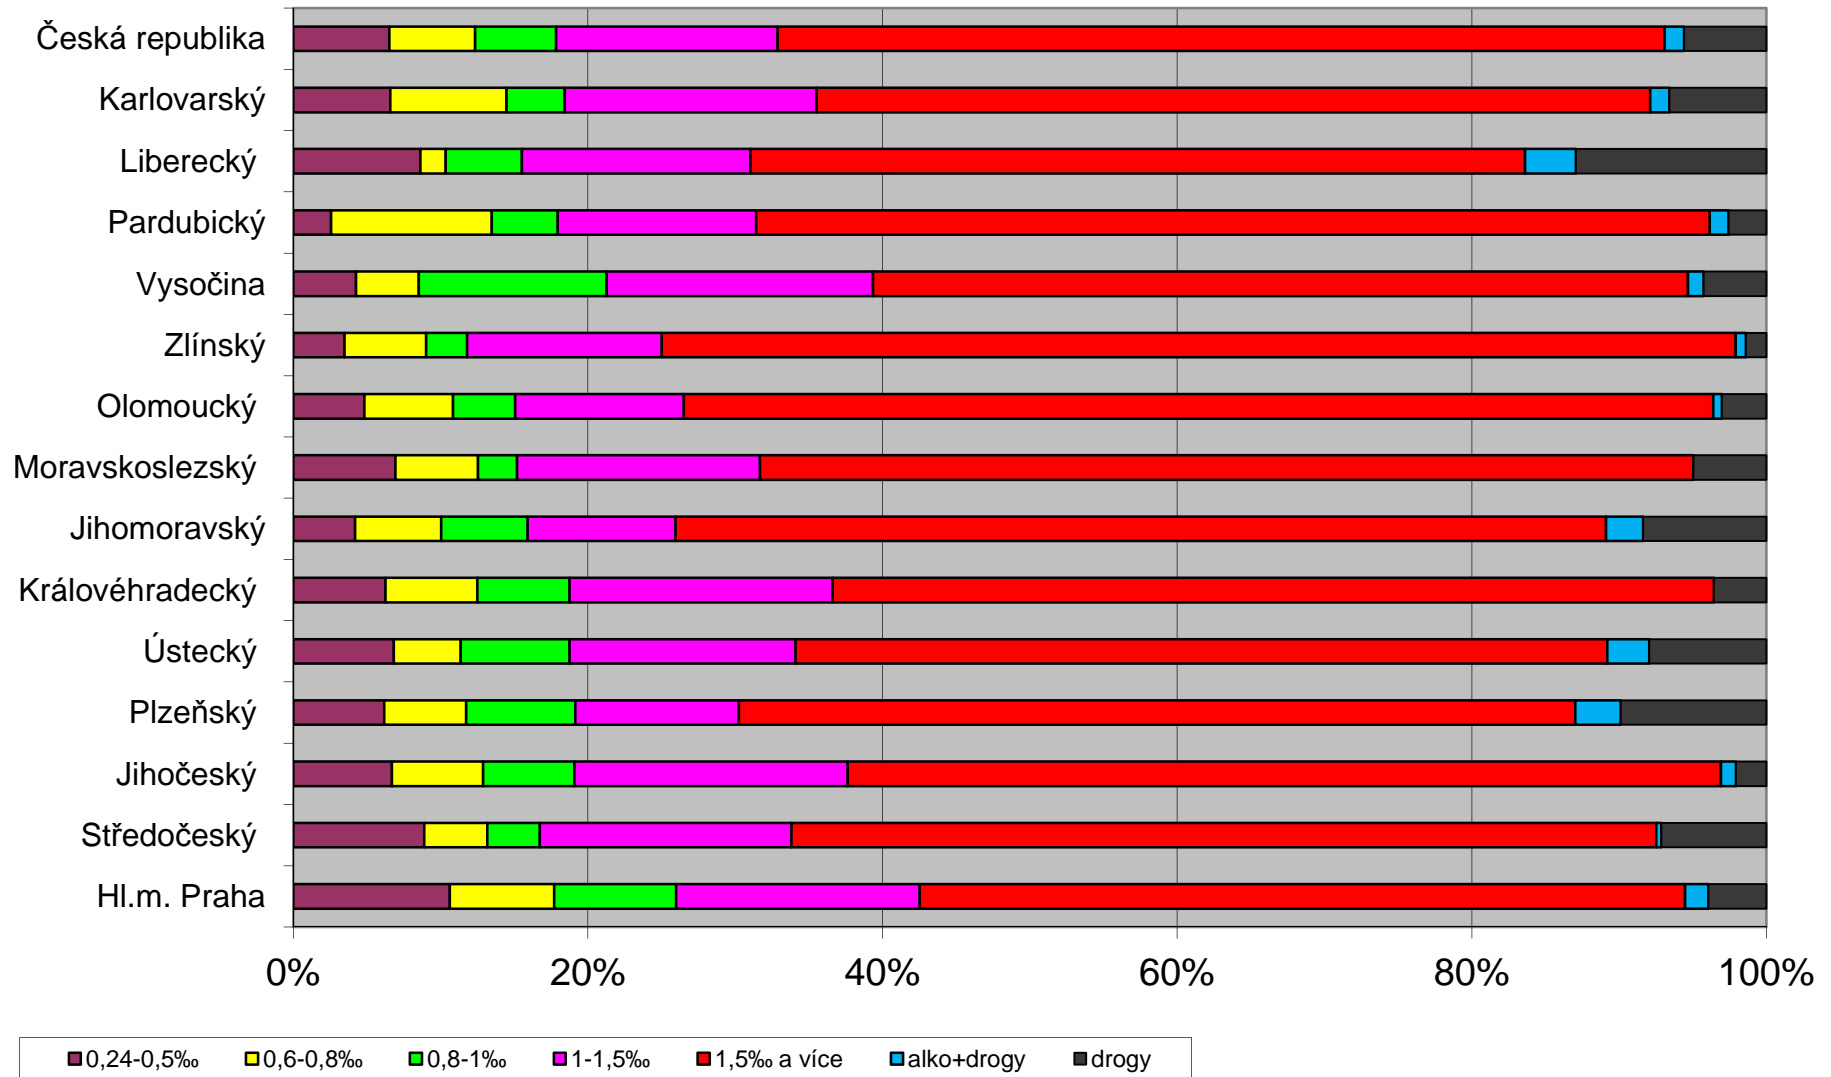

Alkohol, kraje, podíl podle ‰ - rok 2015