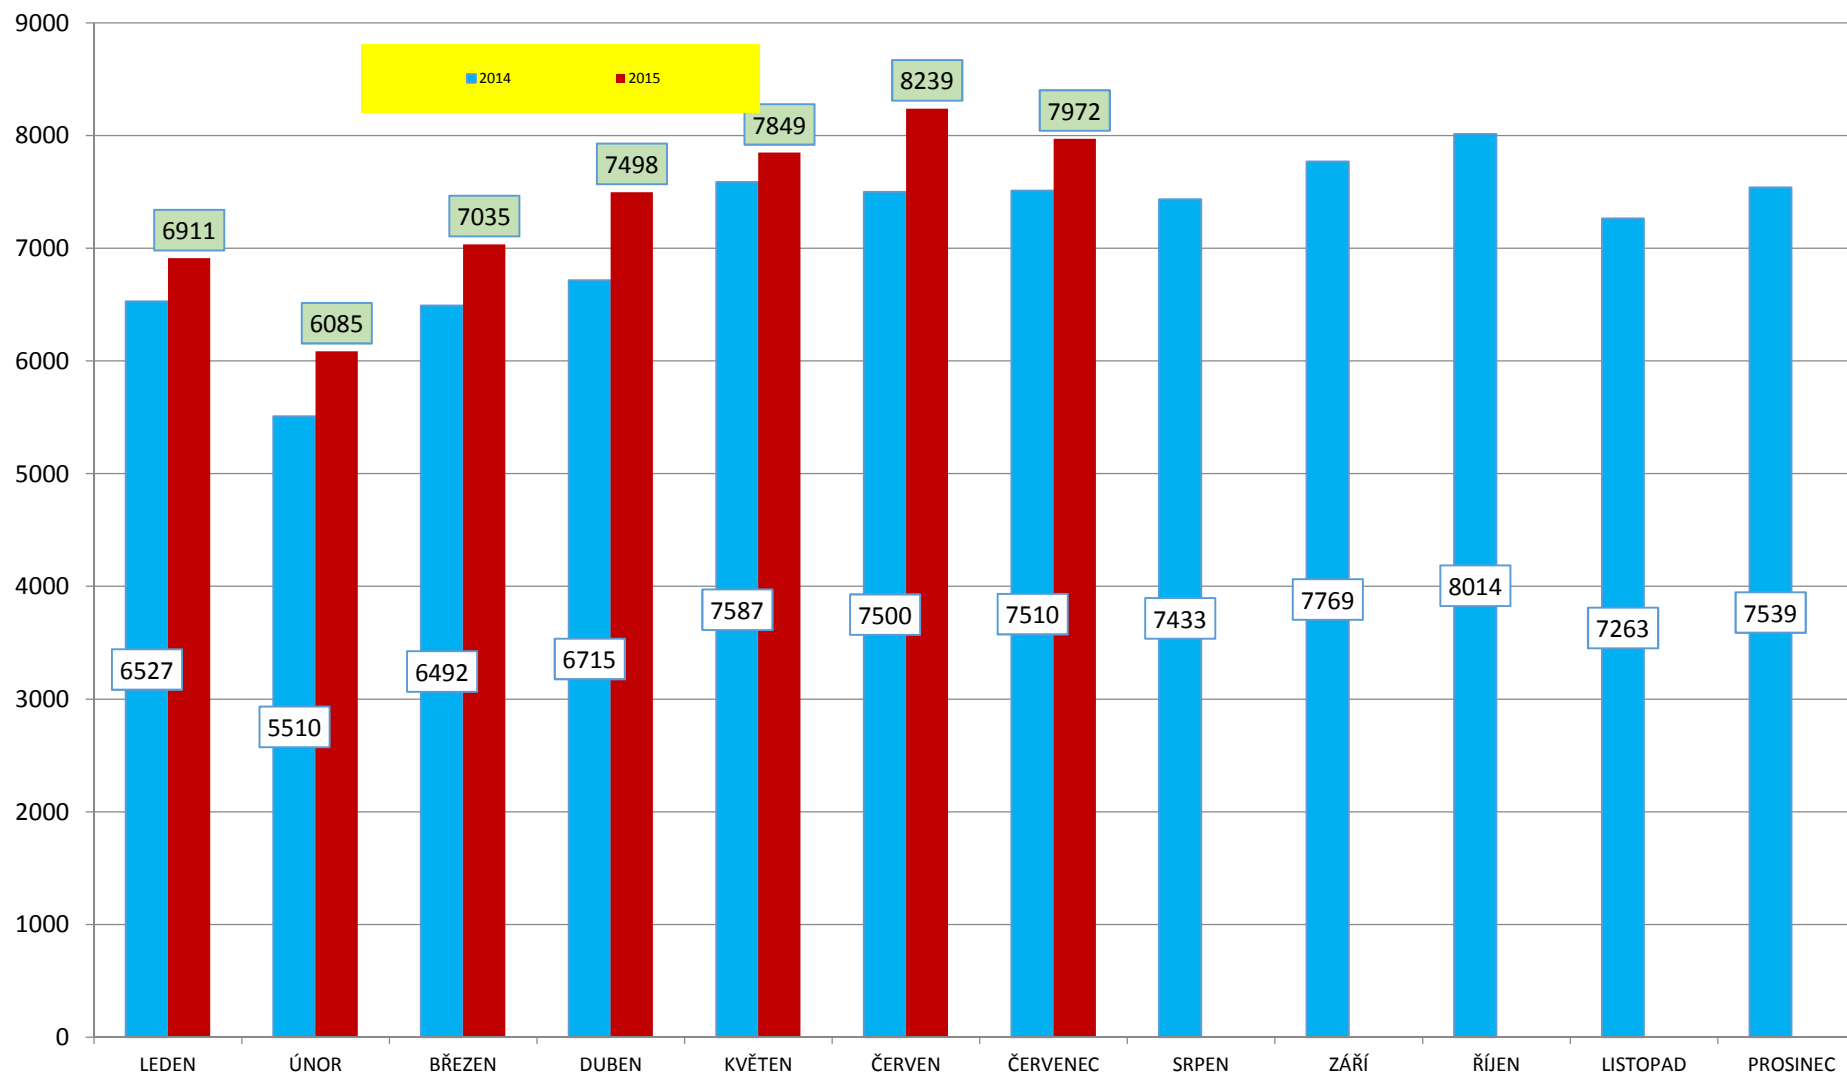

VÝVOJ POČTU NEHOD A JEJICH NÁSLEDKŮ od roku 1970 - leden až červenec

INDEX ROK 1980=100%

VÝVOJ POČTU USMRCENÝCH OSOB; za leden až červenec od r. 1970

**Meziroční rozdíly počtu usmrcených osob;
období leden až červenec**

Meziroční rozdíly počtu usmrcených osob

Počty usmrcených osob v krajích, 2015

Nehody s následky na životě nebo zdraví v krajích, 2015

Porovnání počtu nehod po měsících - 2015

Porovnání usmrcených po měsících - 2015

Alkohol, kraje, podíl podle ‰ - rok 2015

usmrcené osoby podle věku v roce 2015

zraněné osoby podle věku v roce 2015