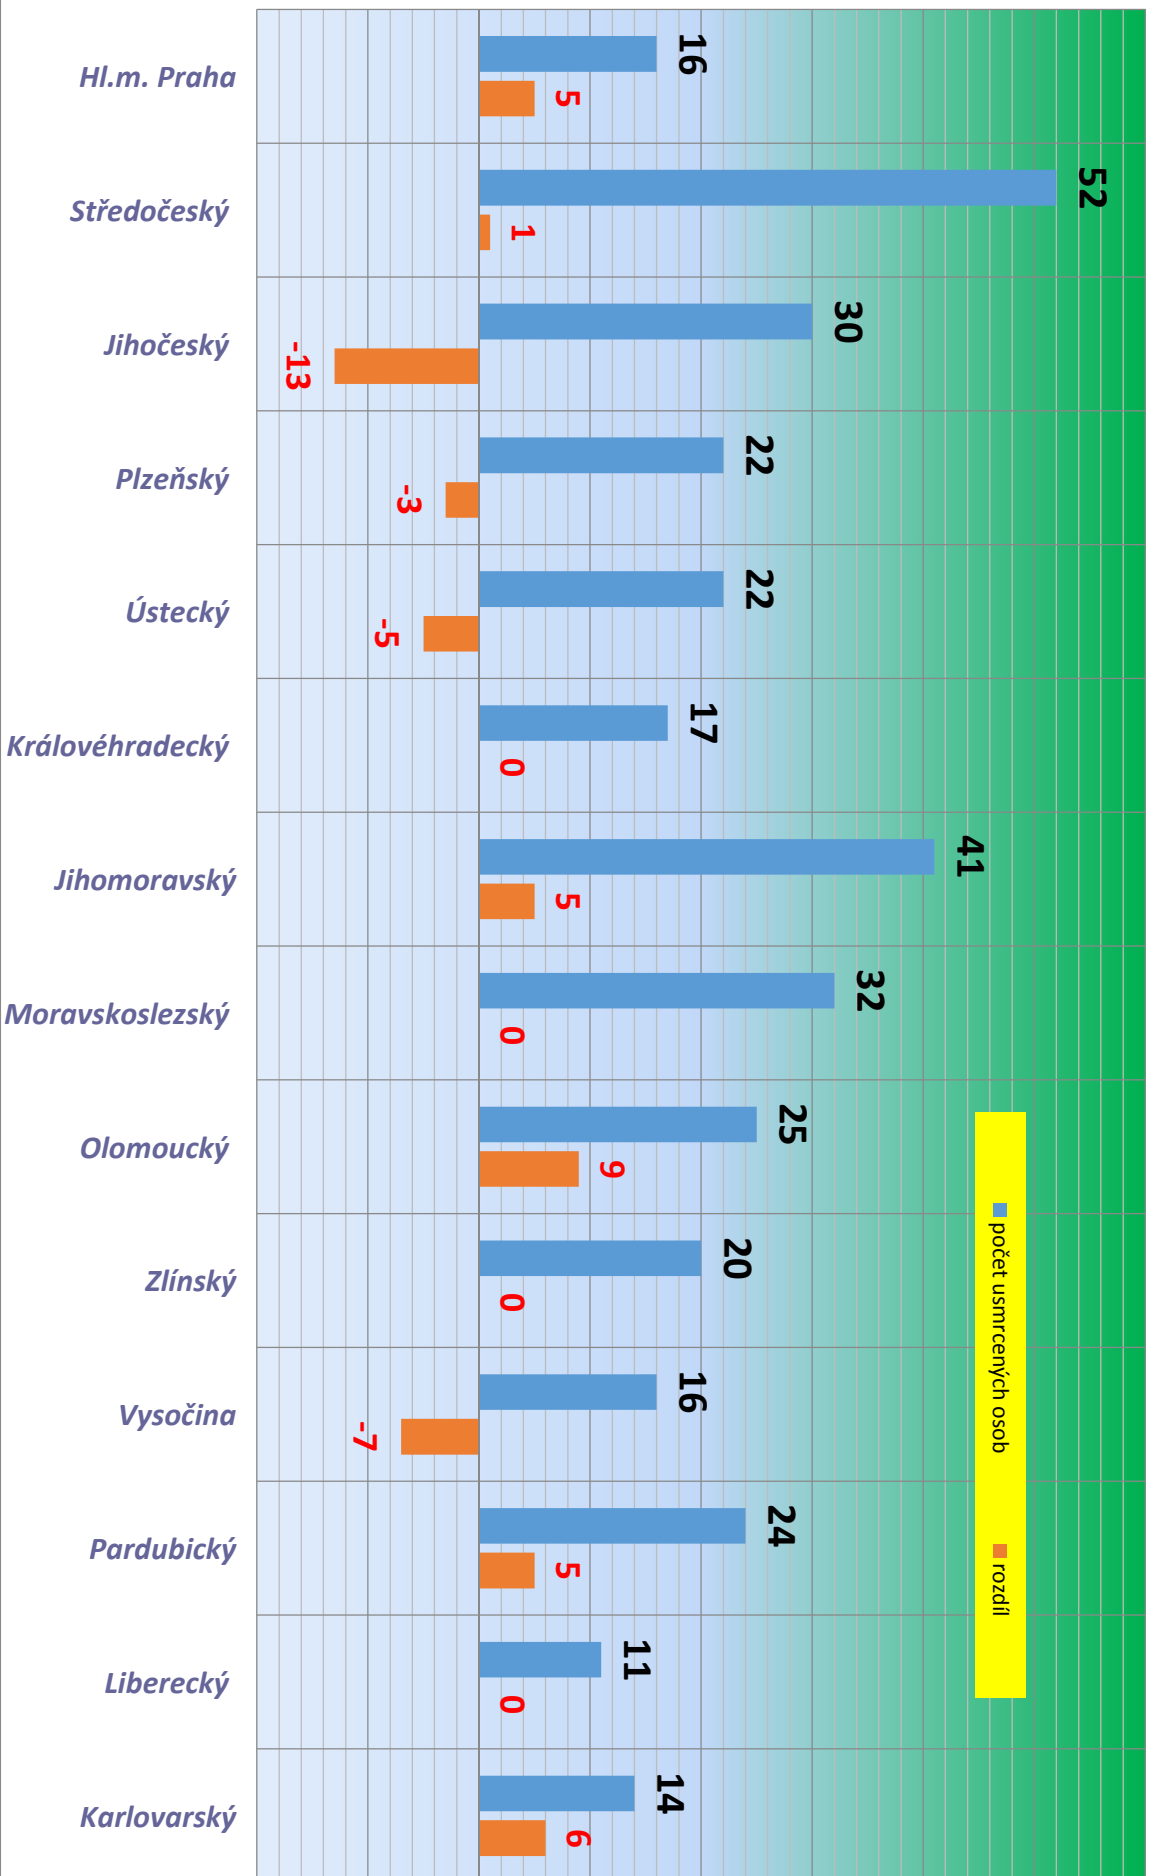

VÝVOJ POČTU NEHOD A JEJICH NÁSLEDKŮ od roku 1970 - leden až červenec

INDEX ROK 1980=100%

VÝVOJ POČTU USMRCENÝCH OSOB; za leden až červenec od r. 1970

**Meziroční rozdíly počtu usmrcených osob;
období leden až červenec**

Meziroční rozdíly počtu usmrcených osob

Počty usmrcených osob v krajích, 2015

Nehody s následky na životě nebo zdraví v krajích, 2015

Porovnání počtu nehod po měsících - 2015

Porovnání usmrcených po měsících - 2015

Alkohol, kraje, podíl podle ‰ - rok 2015

usmrcené osoby podle věku v roce 2015

zraněné osoby podle věku v roce 2015