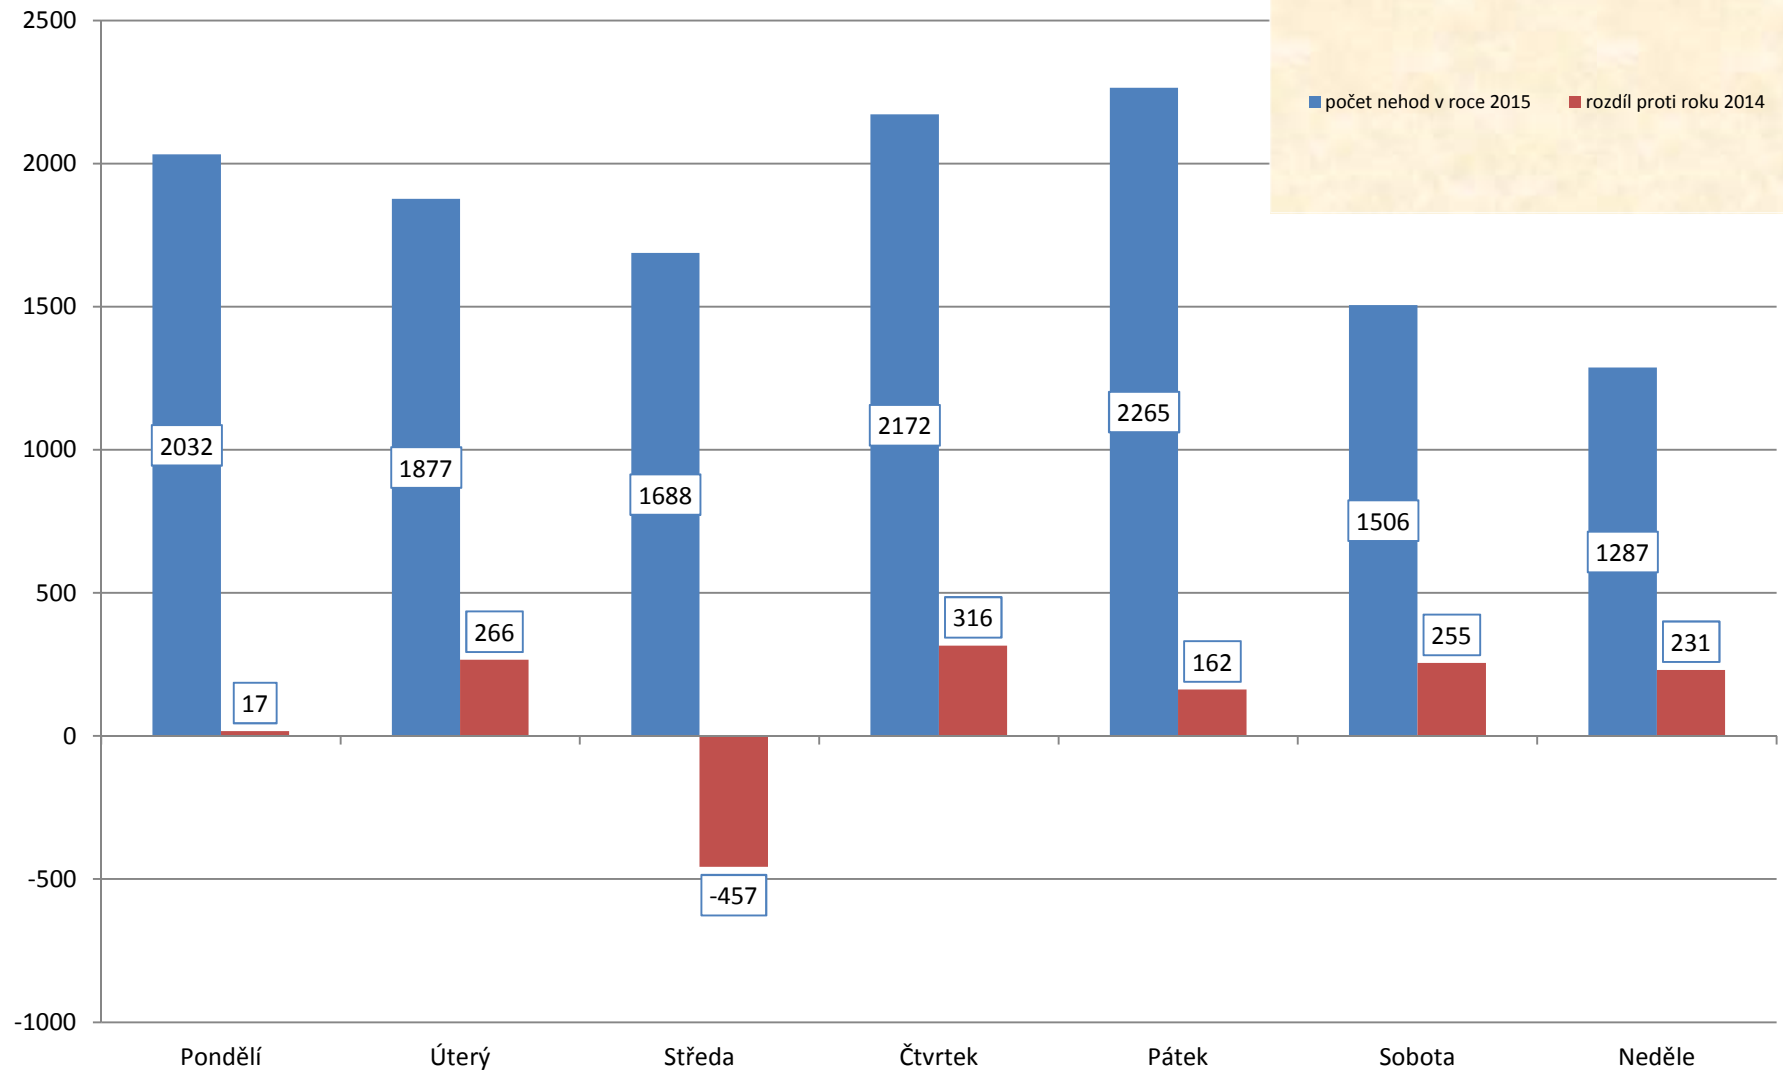

Vývoj počtu nehod a jejich následků za období leden až únor, trend od roku 1990

Vývoj počtu usmrcených osob za období leden až únor, trend od roku 1970

## Počty usmrcených osob v krajích, 2015

## Počet nehod v jednotlivých dnech týdne

## Dny v týdnu, zaviněno pod vlivem alkoholu