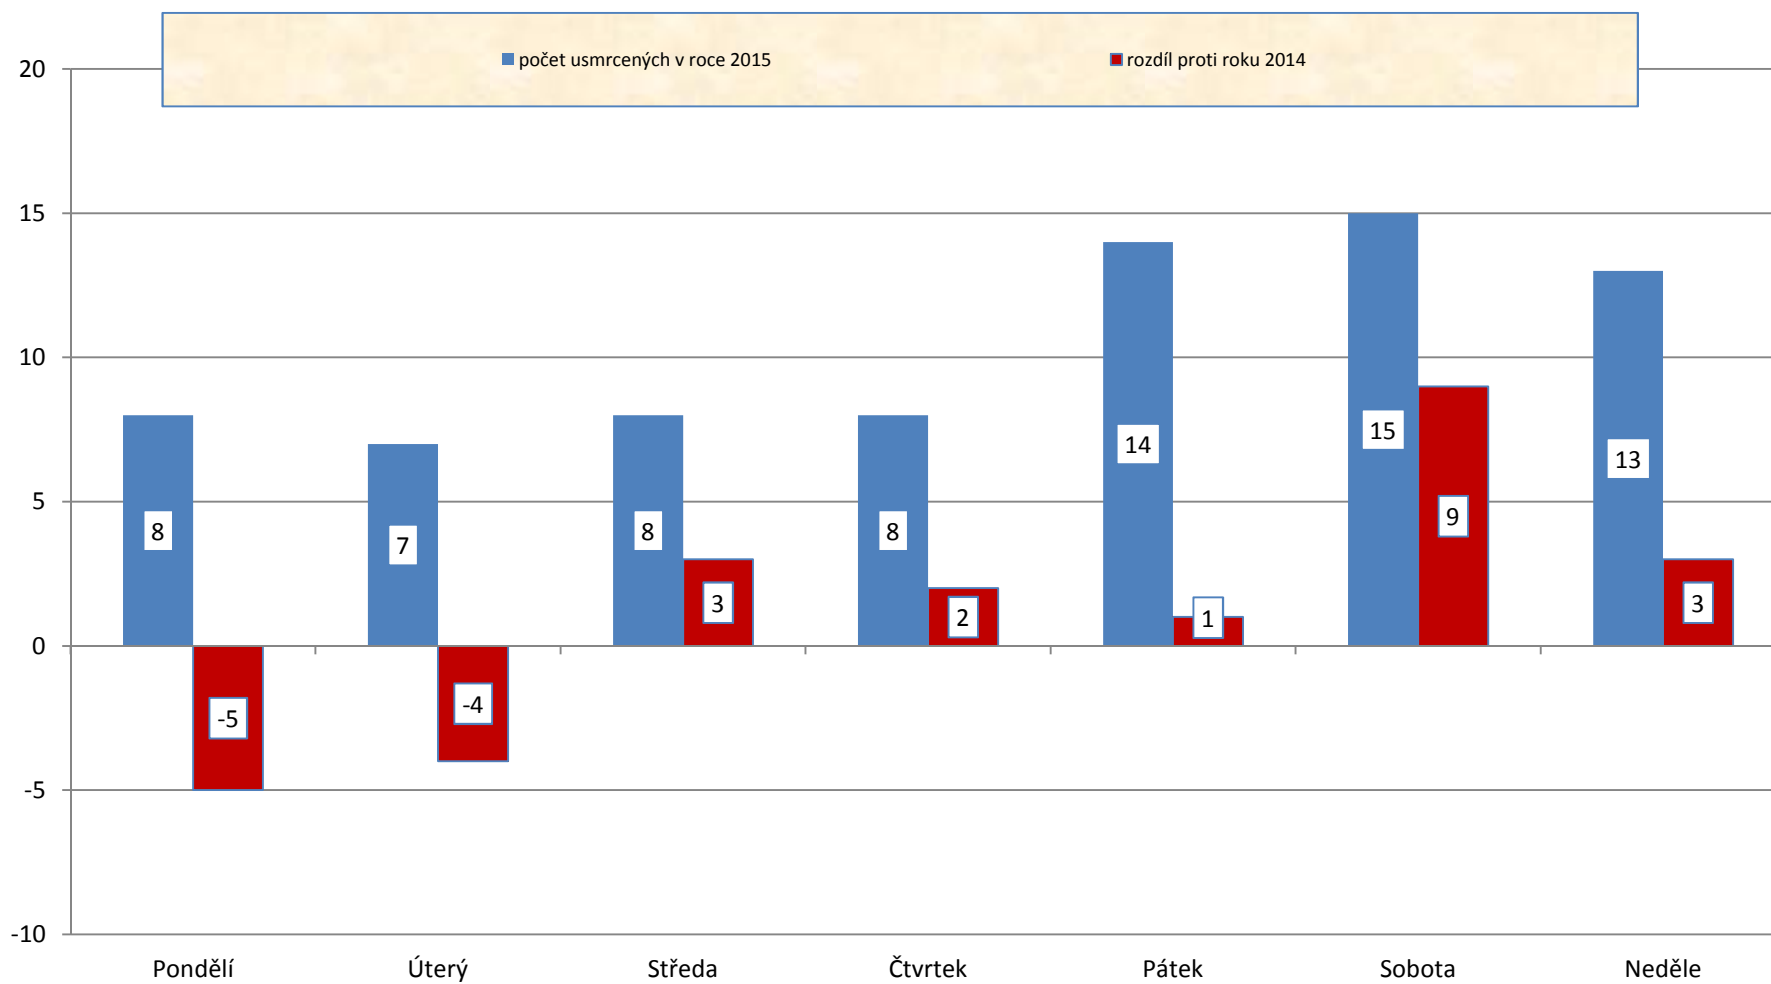

Vývoj počtu nehod a jejich následků za období leden až únor, trend od roku 1990

Vývoj počtu usmrcených osob za období leden až únor, trend od roku 1970

## Počty usmrcených osob v krajích, 2015

## Počet nehod v jednotlivých dnech týdne

## Dny v týdnu, zaviněno pod vlivem alkoholu