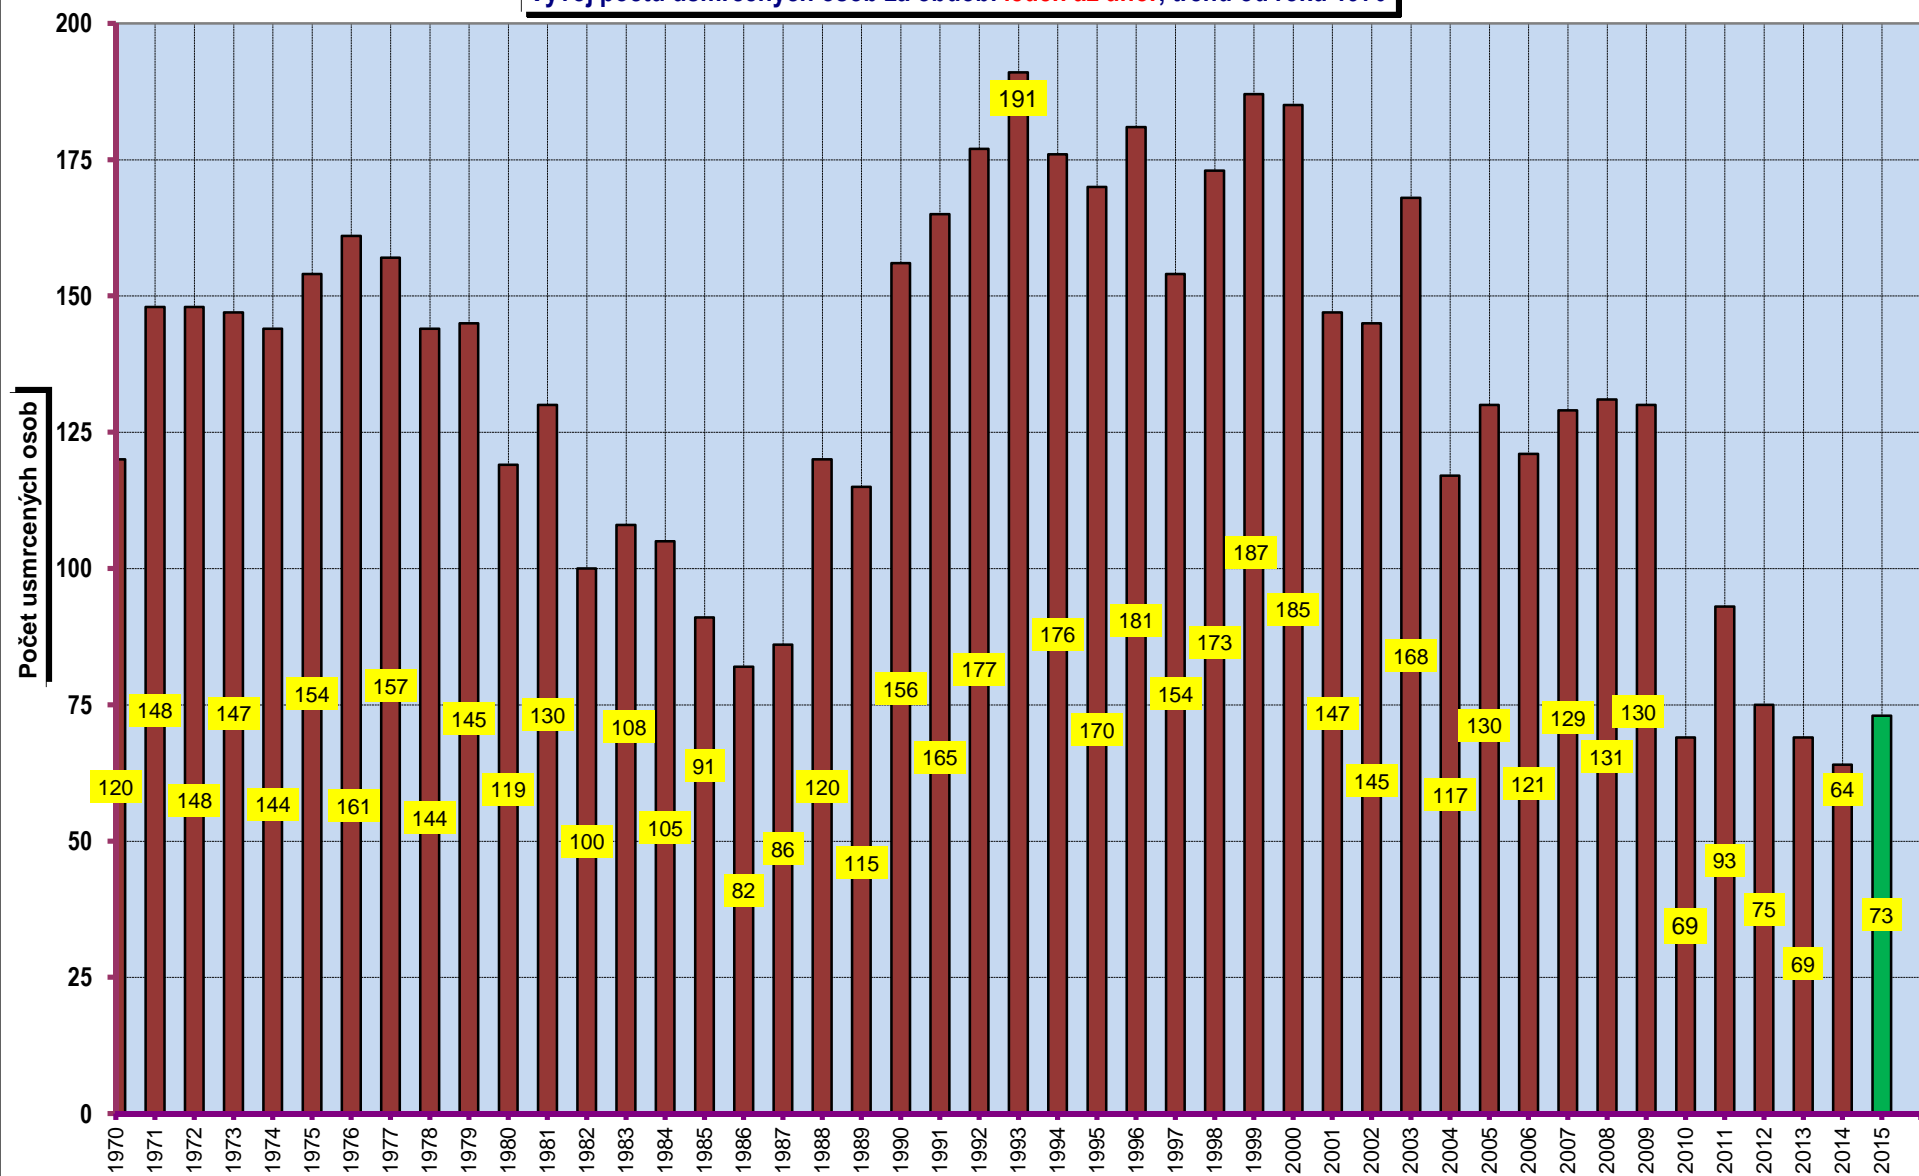

Vývoj počtu nehod a jejich následků za období leden až únor, trend od roku 1990

Vývoj počtu usmrcených osob za období leden až únor, trend od roku 1970

## Počty usmrcených osob v krajích, 2015

## Počet nehod v jednotlivých dnech týdne

## Dny v týdnu, zaviněno pod vlivem alkoholu