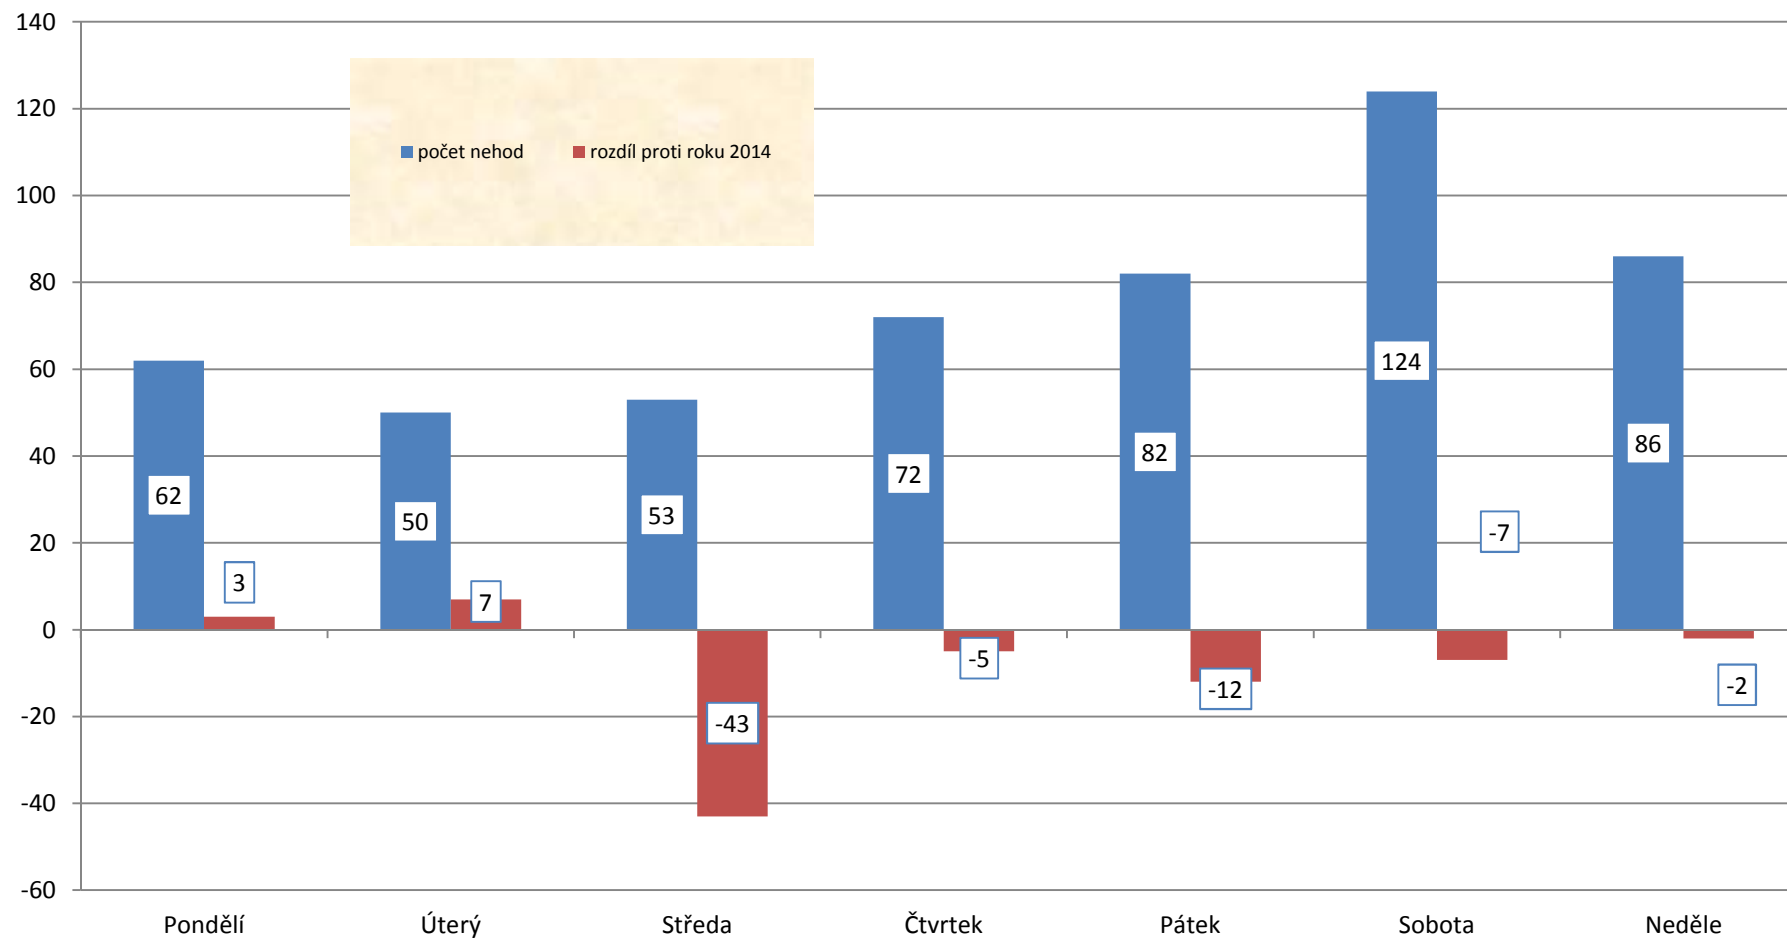

Vývoj počtu nehod a jejich následků za období leden až únor, trend od roku 1990

Vývoj počtu usmrcených osob za období leden až únor, trend od roku 1970

## Nehody s následky na životě nebo zdraví v krajích, 2015

## Počet nehod v jednotlivých dnech týdne

## Dny v týdnu, zaviněno pod vlivem alkoholu