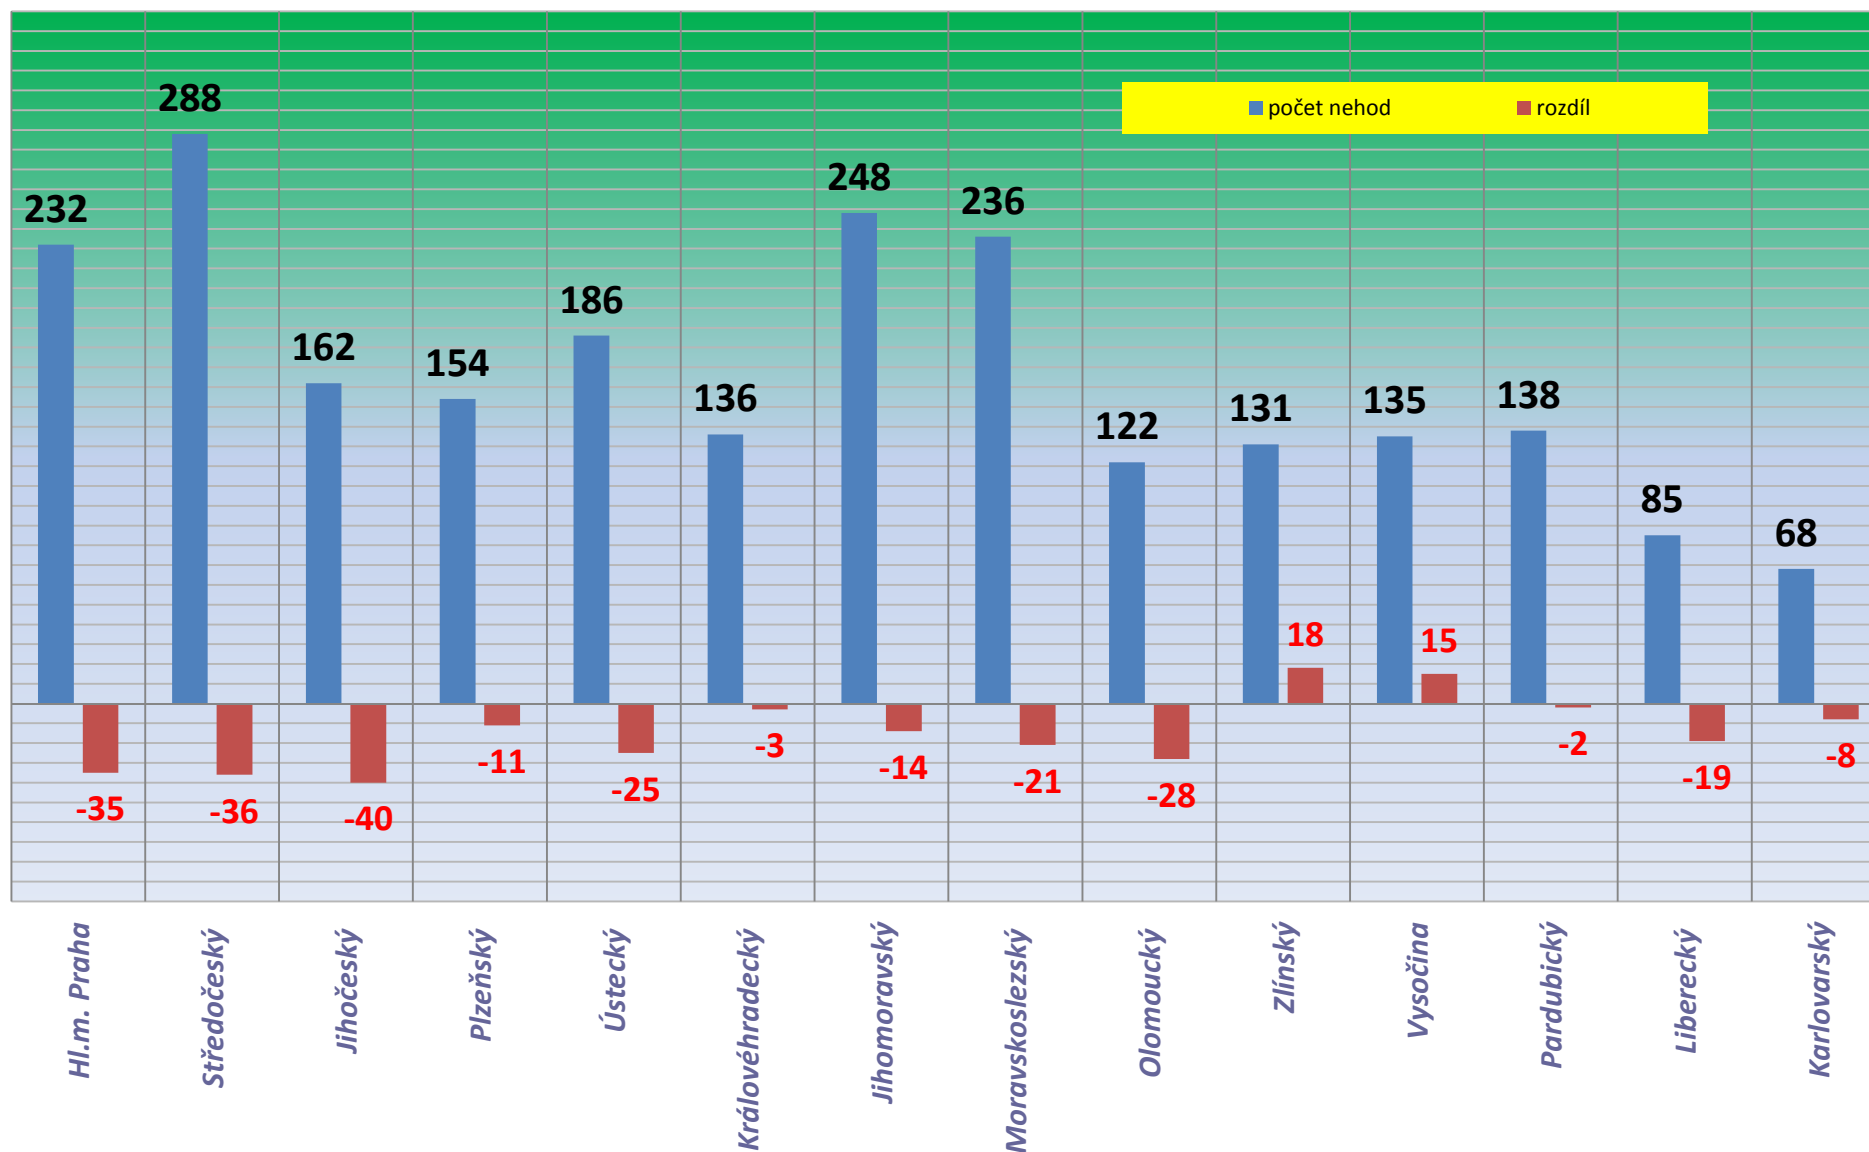

Vývoj počtu nehod a jejich následků za období leden až únor, trend od roku 1990

Vývoj počtu usmrcených osob za období leden až únor, trend od roku 1970

## Počty usmrcených osob v krajích, 2015

## Počet nehod v jednotlivých dnech týdne

## Dny v týdnu, zaviněno pod vlivem alkoholu