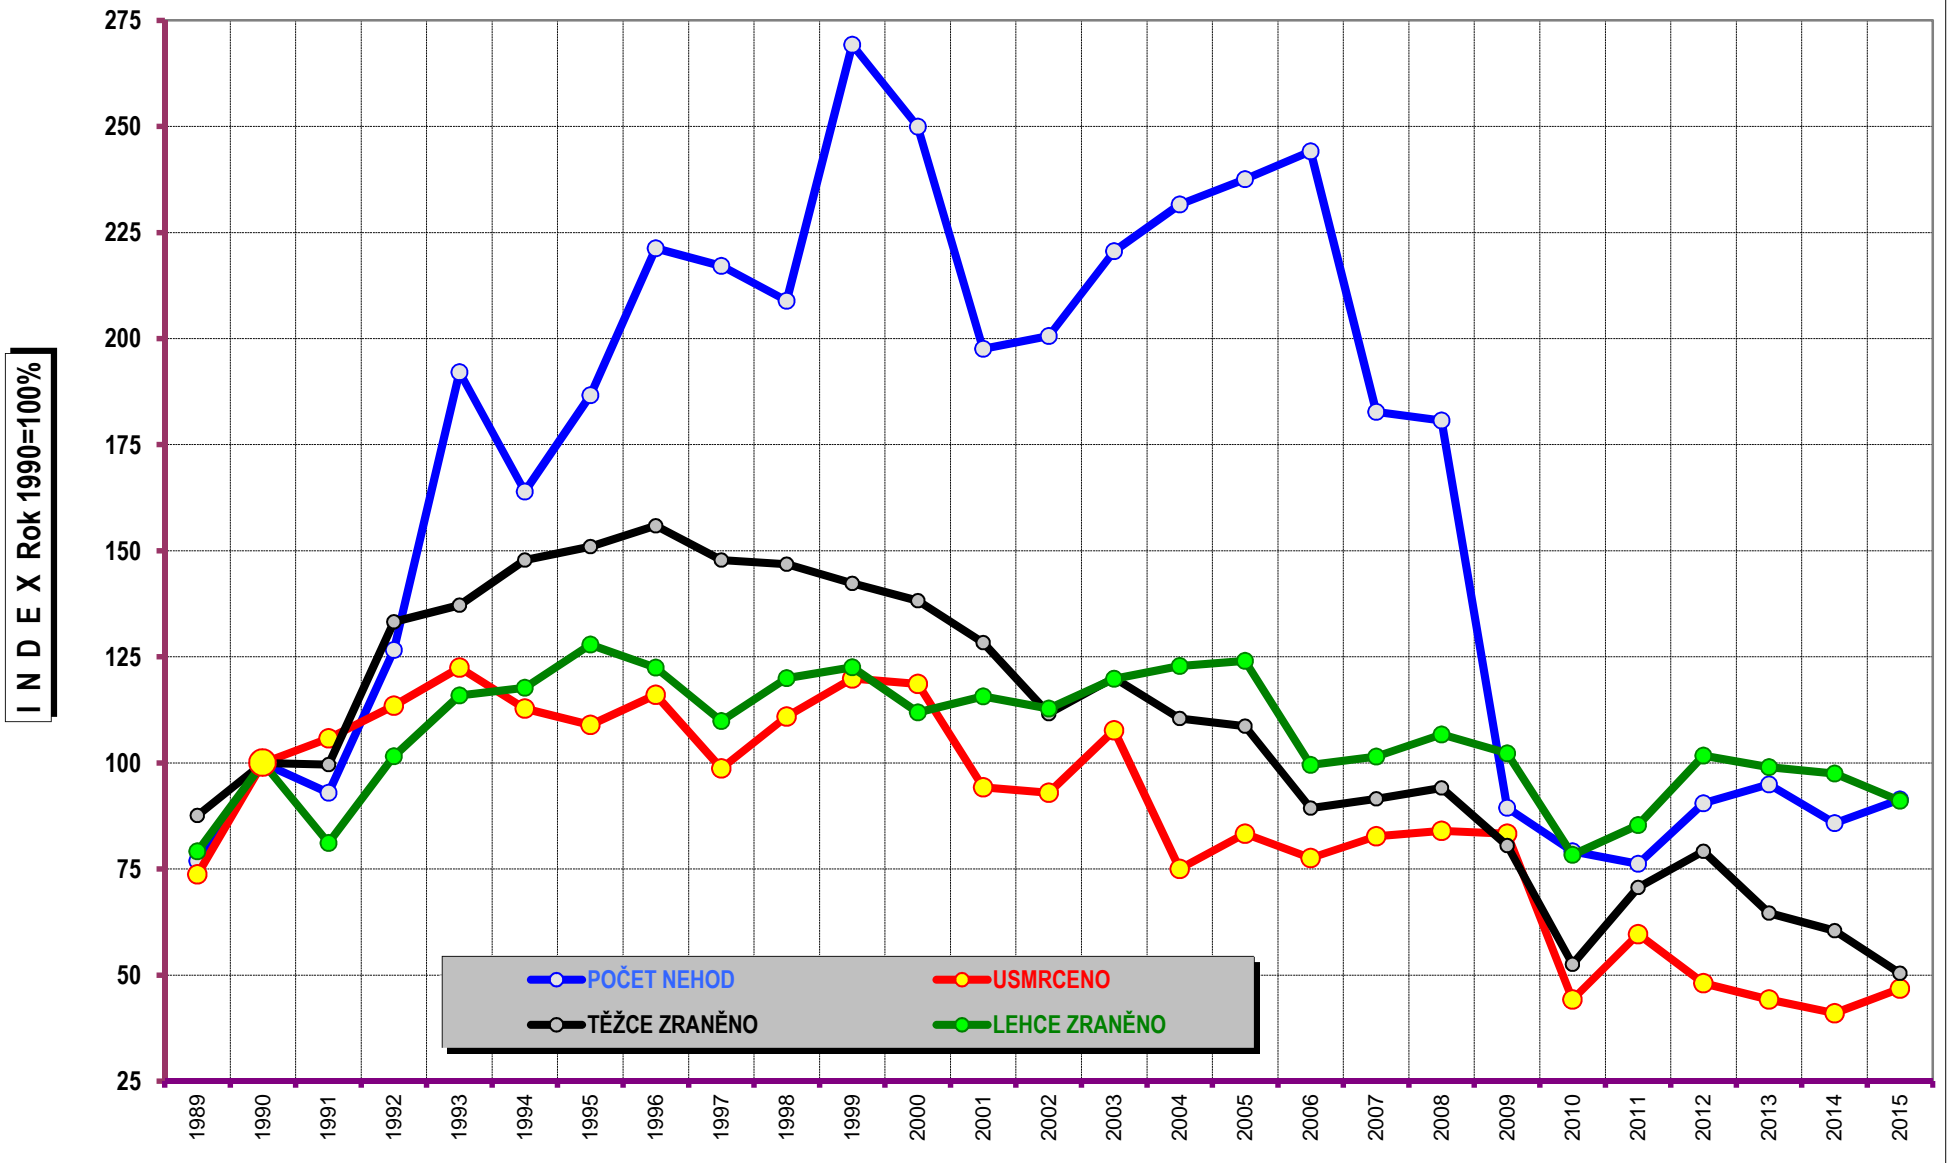

Vývoj počtu nehod a jejich následků za období leden až únor, trend od roku 1990

Vývoj počtu usmrcených osob za období leden až únor, trend od roku 1970

## Počty usmrcených osob v krajích, 2015

## Počet nehod v jednotlivých dnech týdne

## Dny v týdnu, zaviněno pod vlivem alkoholu