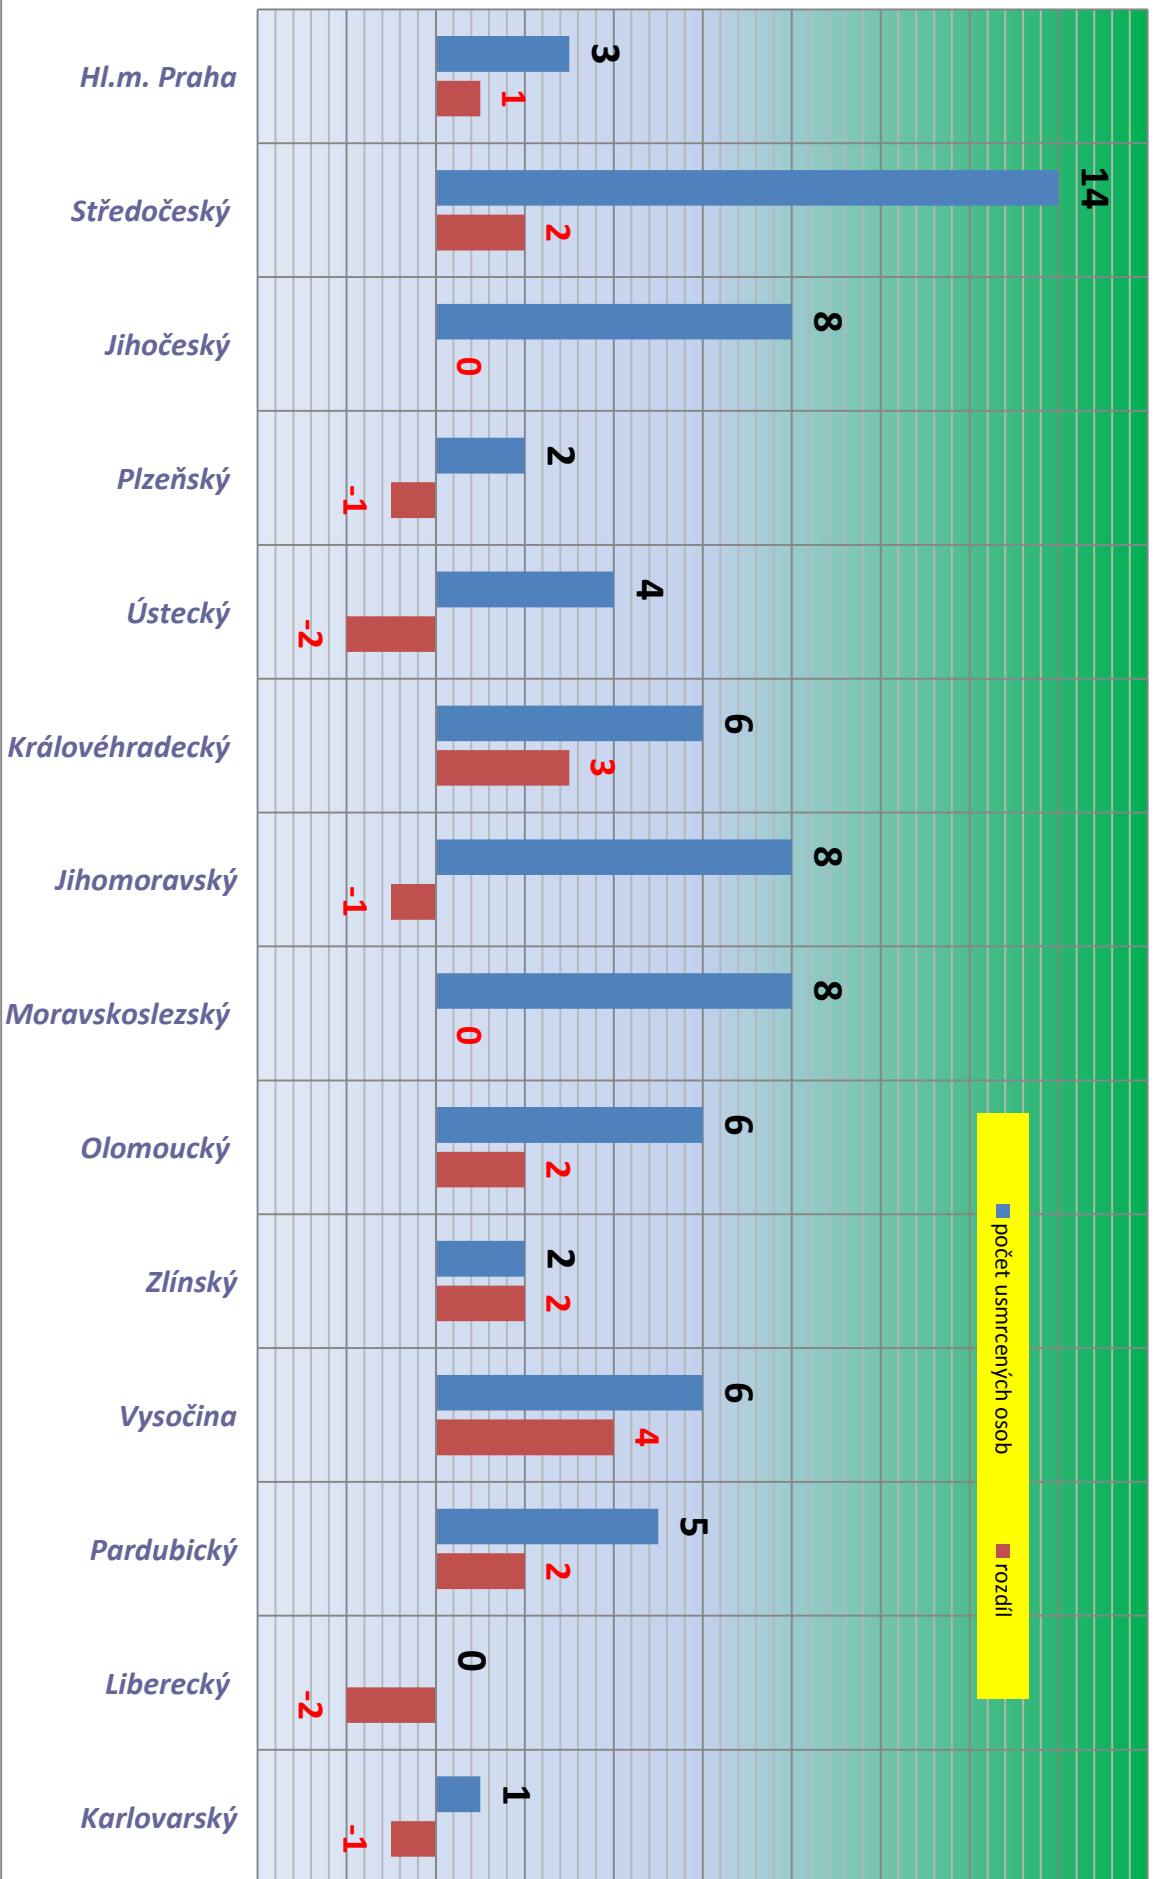

Vývoj počtu nehod a jejich následků za období leden až únor, trend od roku 1990

Vývoj počtu usmrcených osob za období leden až únor, trend od roku 1970

## Počty usmrcených osob v krajích, 2015

## Počet nehod v jednotlivých dnech týdne

## Dny v týdnu, zaviněno pod vlivem alkoholu