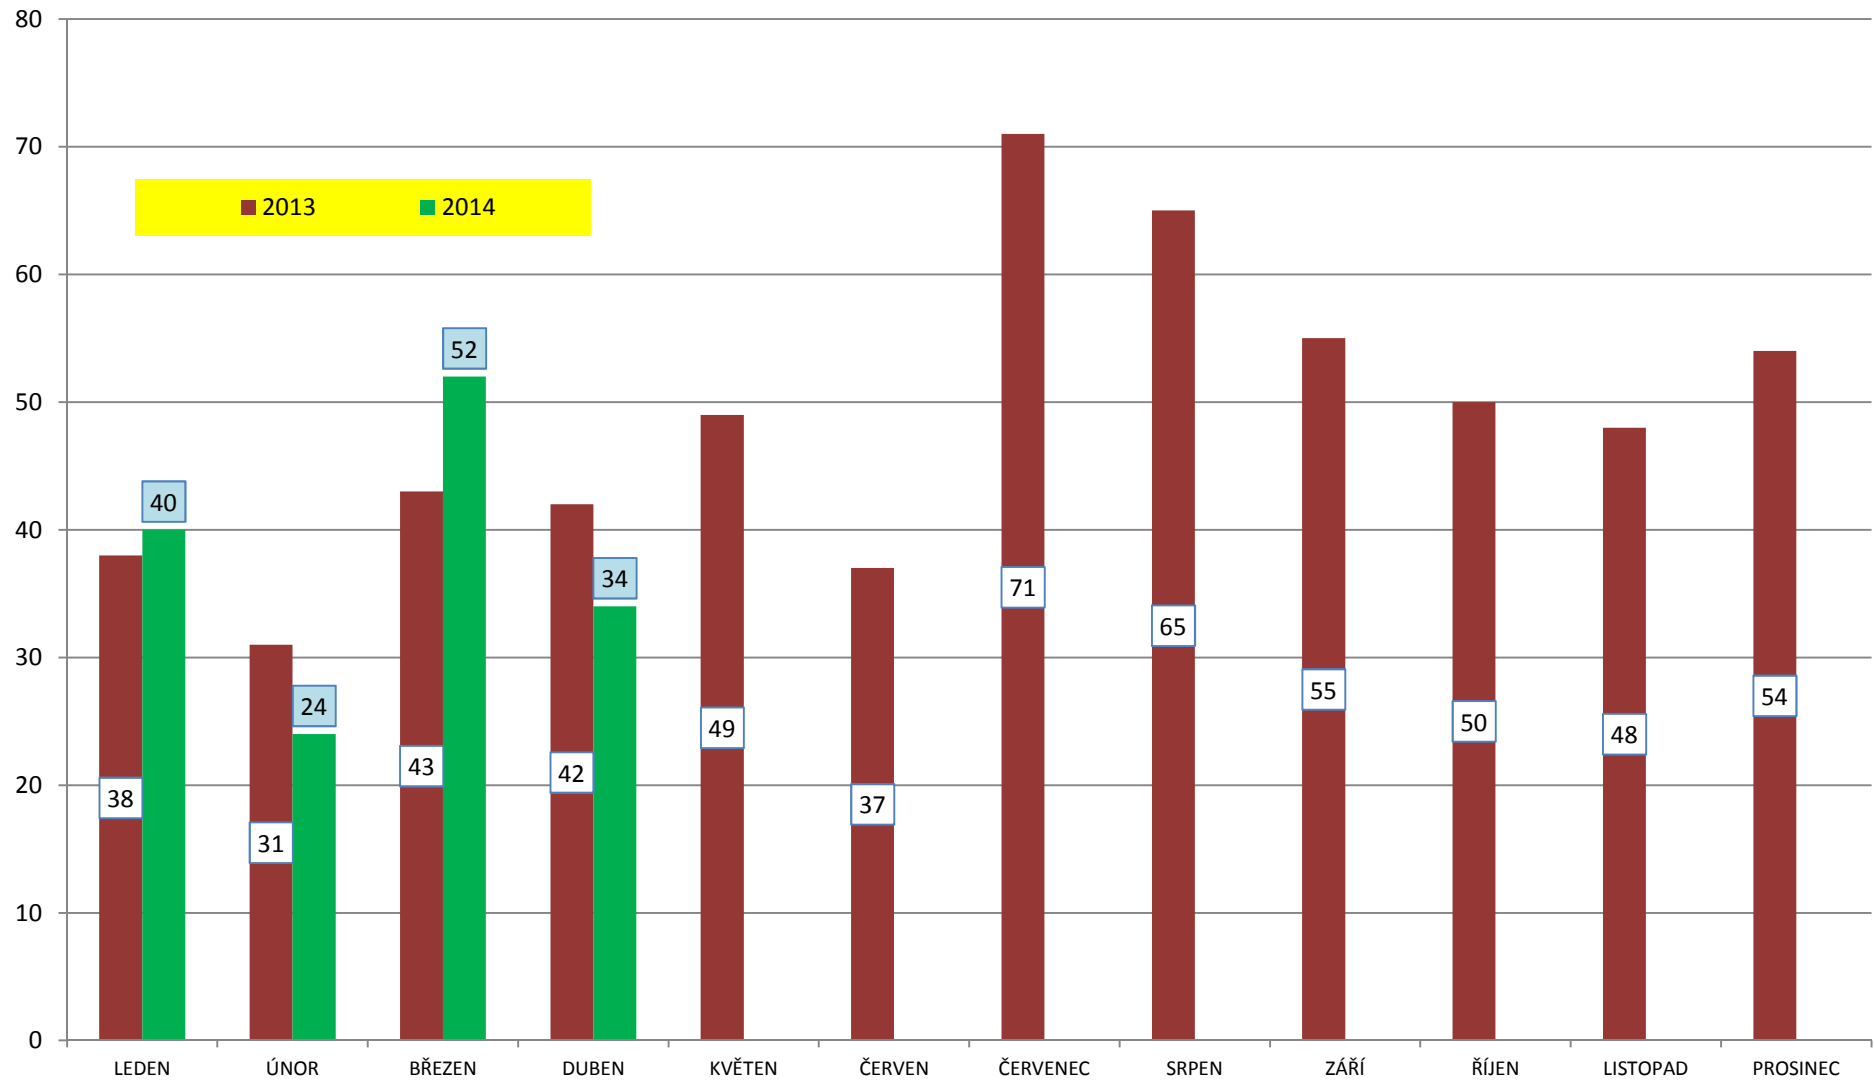

VÝVOJ POČTU NEHOD A JEJICH NÁSLEDKŮ; za leden až duben; od r. 1989

VÝVOJ POČTU NEHOD A JEJICH NÁSLEDKŮ; za leden až duben; od r. 1970

Počty usmrcených osob v krajích, leden - duben 2014

Nehody s následky na životě nebo zdraví v krajích, leden - duben 2014

Porovnání počtu nehod po měsících - 2014

Porovnání usmrcených po měsících - 2014

Počet nehod v jednotlivých dnech týdne

Počet usmrcených v jednotlivých dnech týdne

Usmrcení chodci po měsících

Alkohol, kraje, podíl podle ‰ - leden - duben 2014