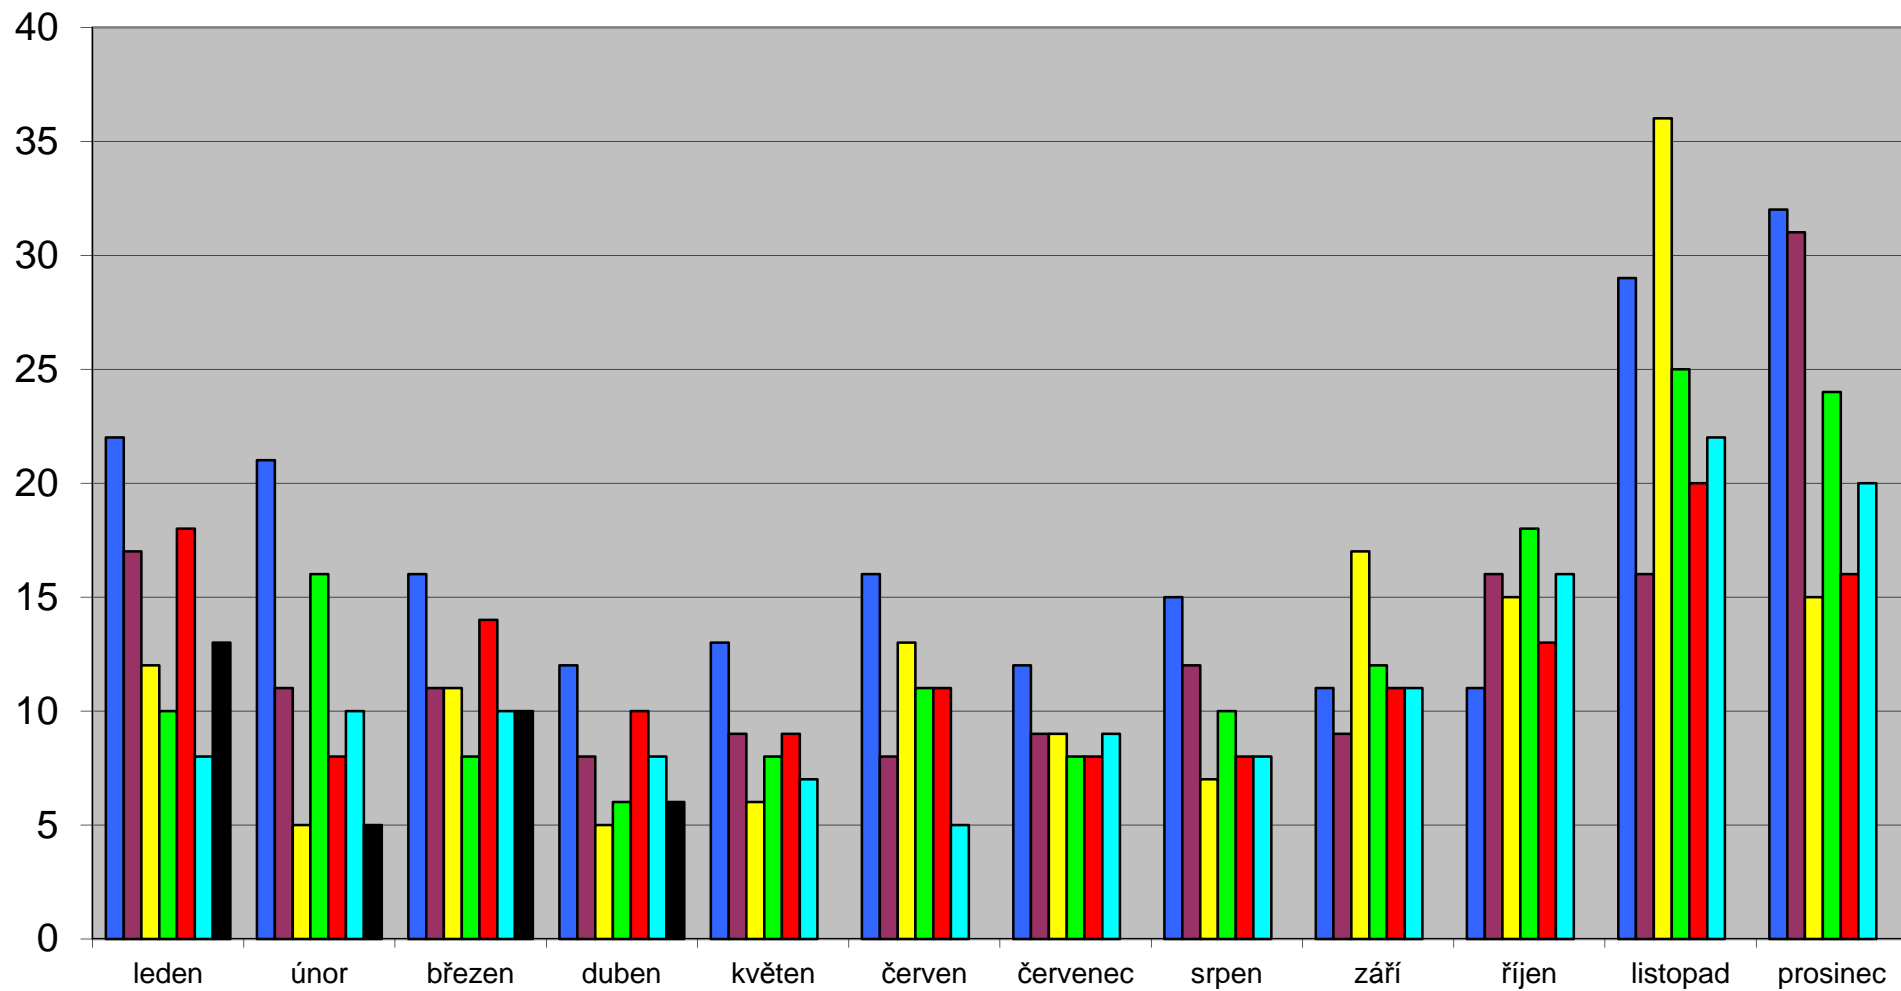

VÝVOJ POČTU NEHOD A JEJICH NÁSLEDKŮ; za leden až duben; od r. 1989

VÝVOJ POČTU NEHOD A JEJICH NÁSLEDKŮ; za leden až duben; od r. 1970

Počty usmrcených osob v krajích, leden - duben 2014

Nehody s následky na životě nebo zdraví v krajích, leden - duben 2014

Porovnání počtu nehod po měsících - 2014

Porovnání usmrcených po měsících - 2014

Počet nehod v jednotlivých dnech týdne

Počet usmrcených v jednotlivých dnech týdne

Usmrcení chodci po měsících

Alkohol, kraje, podíl podle ‰ - leden - duben 2014