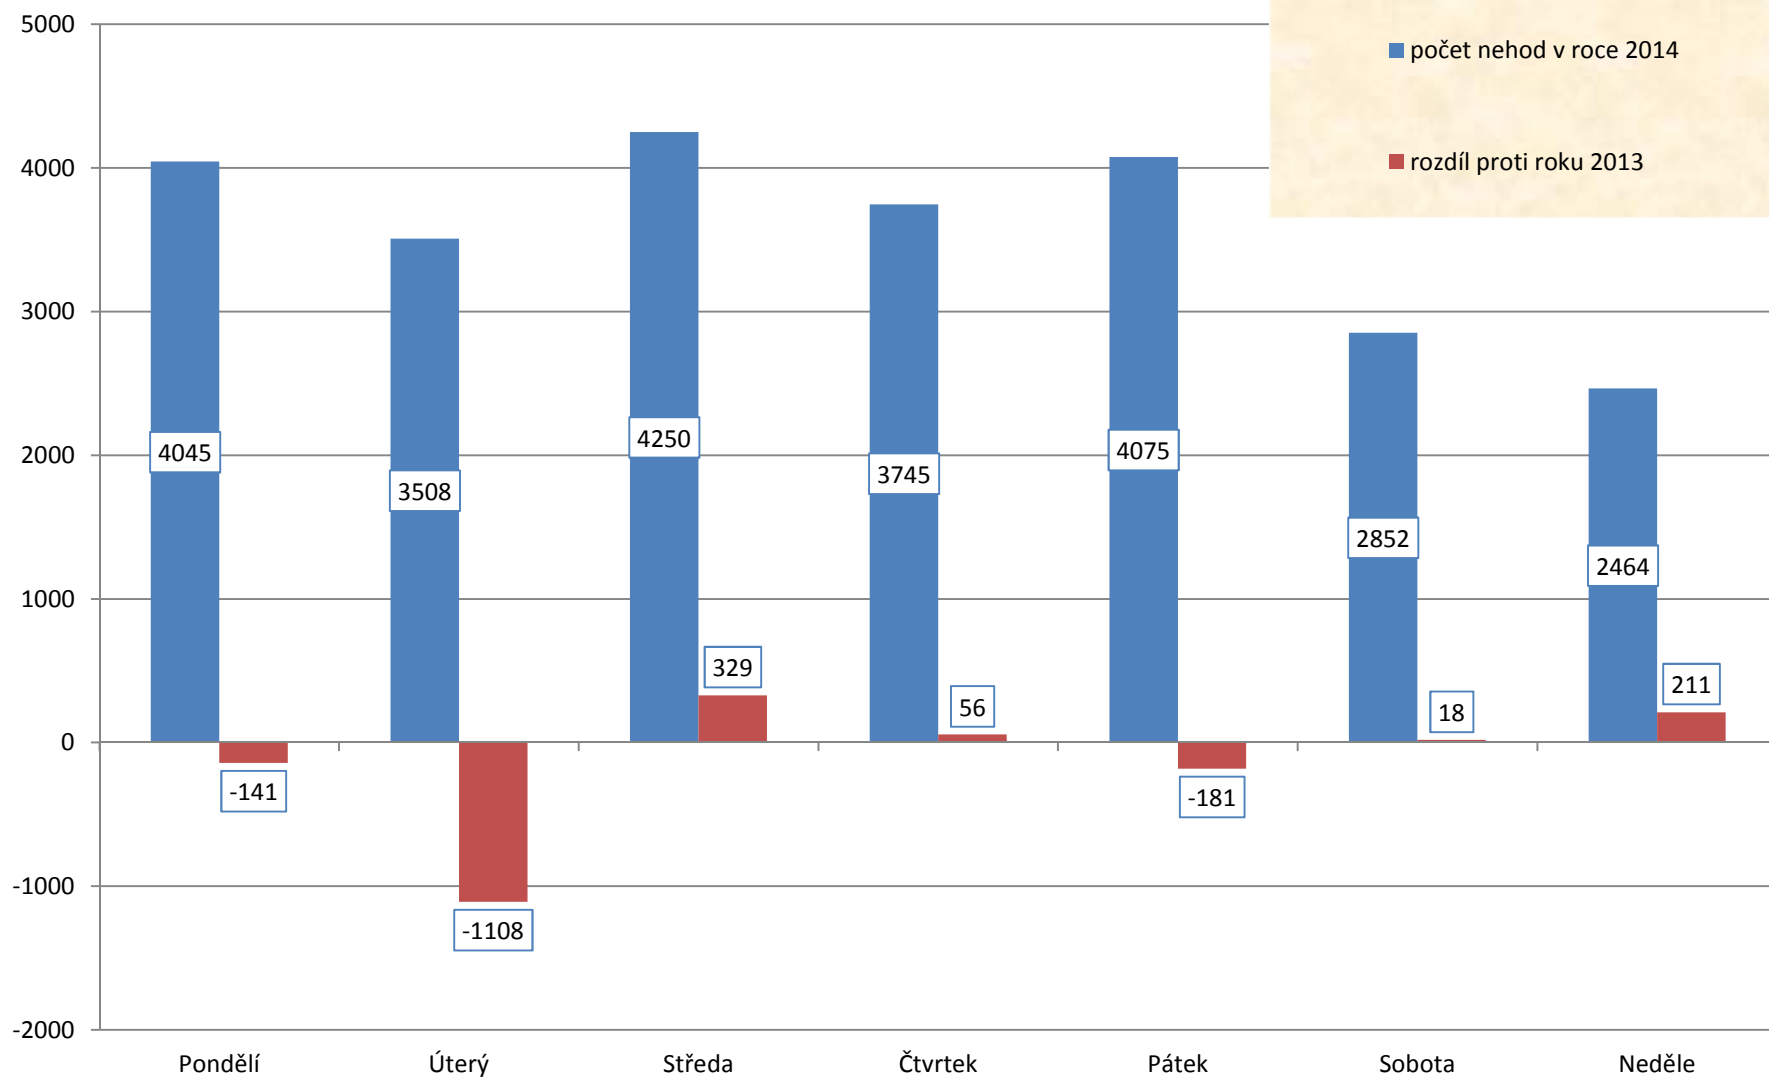

VÝVOJ POČTU NEHOD A JEJICH NÁSLEDKŮ; za leden až duben; od r. 1989

VÝVOJ POČTU NEHOD A JEJICH NÁSLEDKŮ; za leden až duben; od r. 1970

Počty usmrcených osob v krajích, leden - duben 2014

Nehody s následky na životě nebo zdraví v krajích, leden - duben 2014

Porovnání počtu nehod po měsících - 2014

Porovnání usmrcených po měsících - 2014

Počet nehod v jednotlivých dnech týdne

Počet usmrcených v jednotlivých dnech týdne

Usmrcení chodci po měsících

Alkohol, kraje, podíl podle ‰ - leden - duben 2014