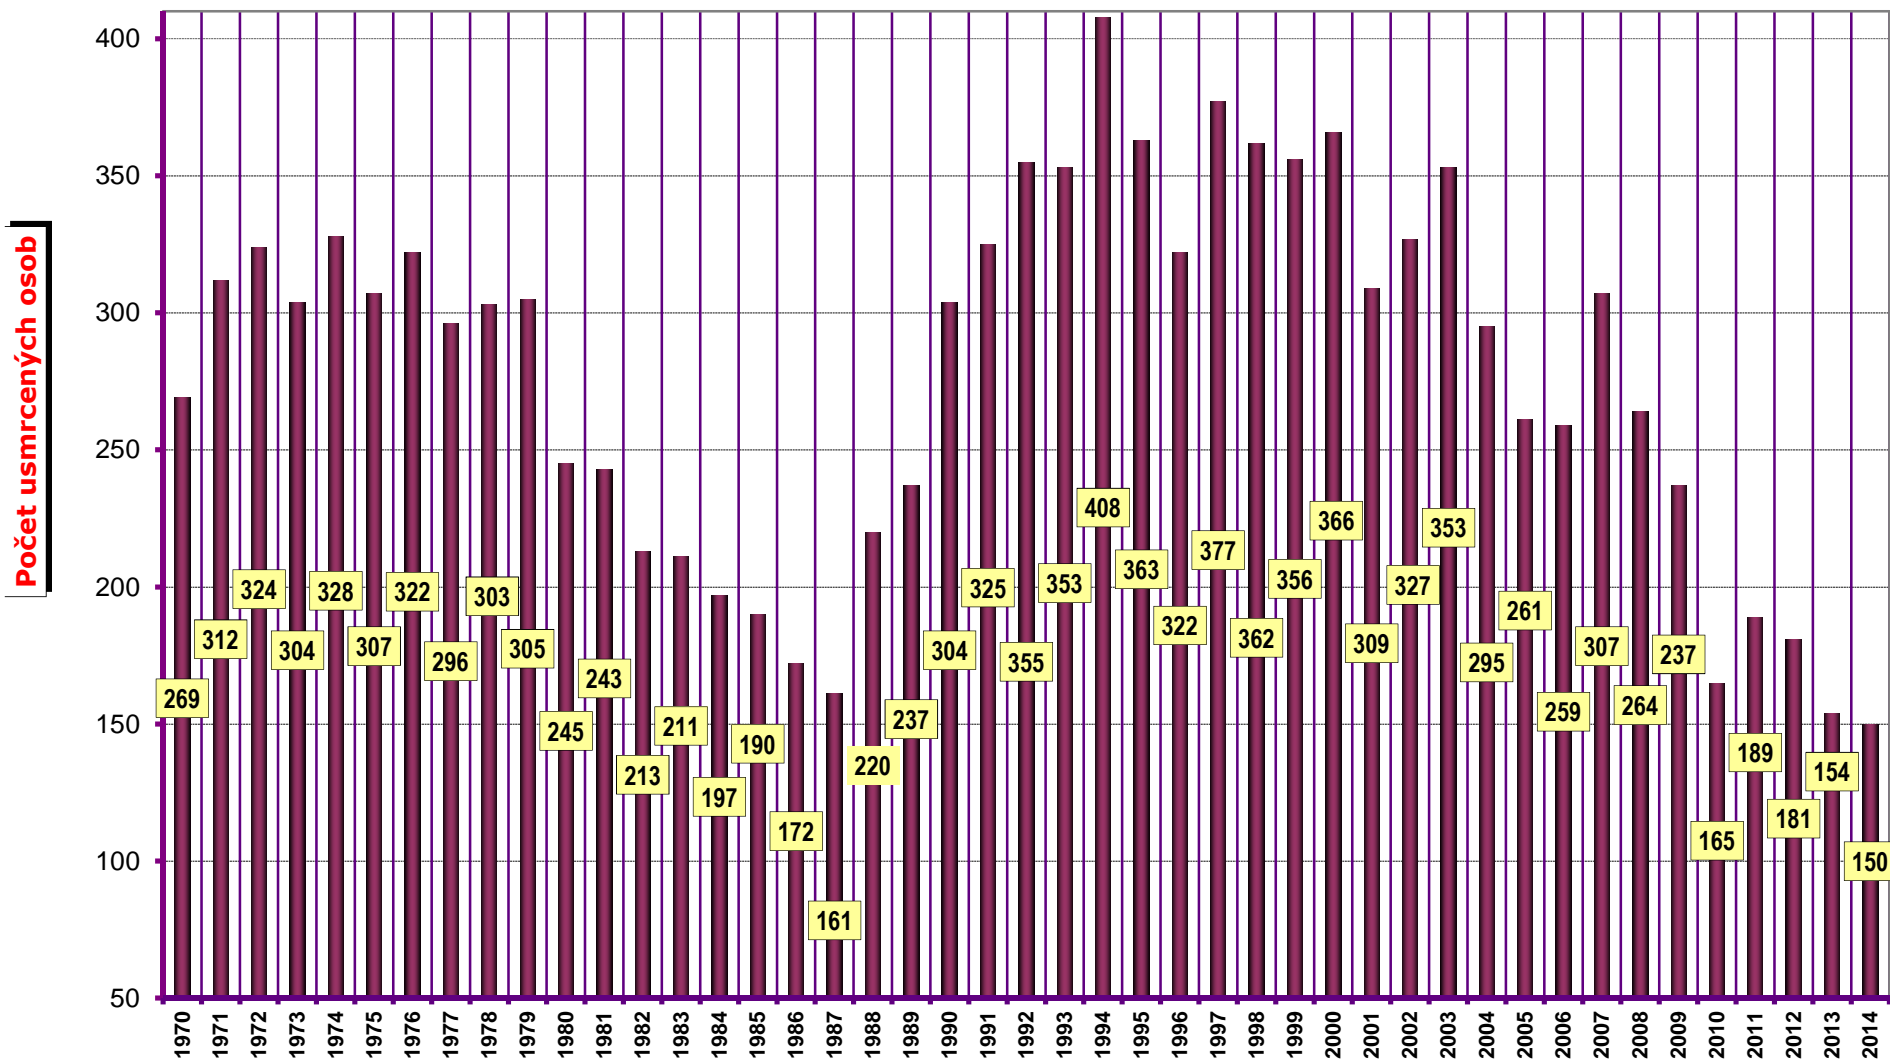

VÝVOJ POČTU NEHOD A JEJICH NÁSLEDKŮ; za leden až duben; od r. 1989

VÝVOJ POČTU NEHOD A JEJICH NÁSLEDKŮ; za leden až duben; od r. 1970

Počty usmrcených osob v krajích, leden - duben 2014

Nehody s následky na životě nebo zdraví v krajích, leden - duben 2014

Porovnání počtu nehod po měsících - 2014

Porovnání usmrcených po měsících - 2014

Počet nehod v jednotlivých dnech týdne

Počet usmrcených v jednotlivých dnech týdne

Usmrcení chodci po měsících

Alkohol, kraje, podíl podle ‰ - leden - duben 2014