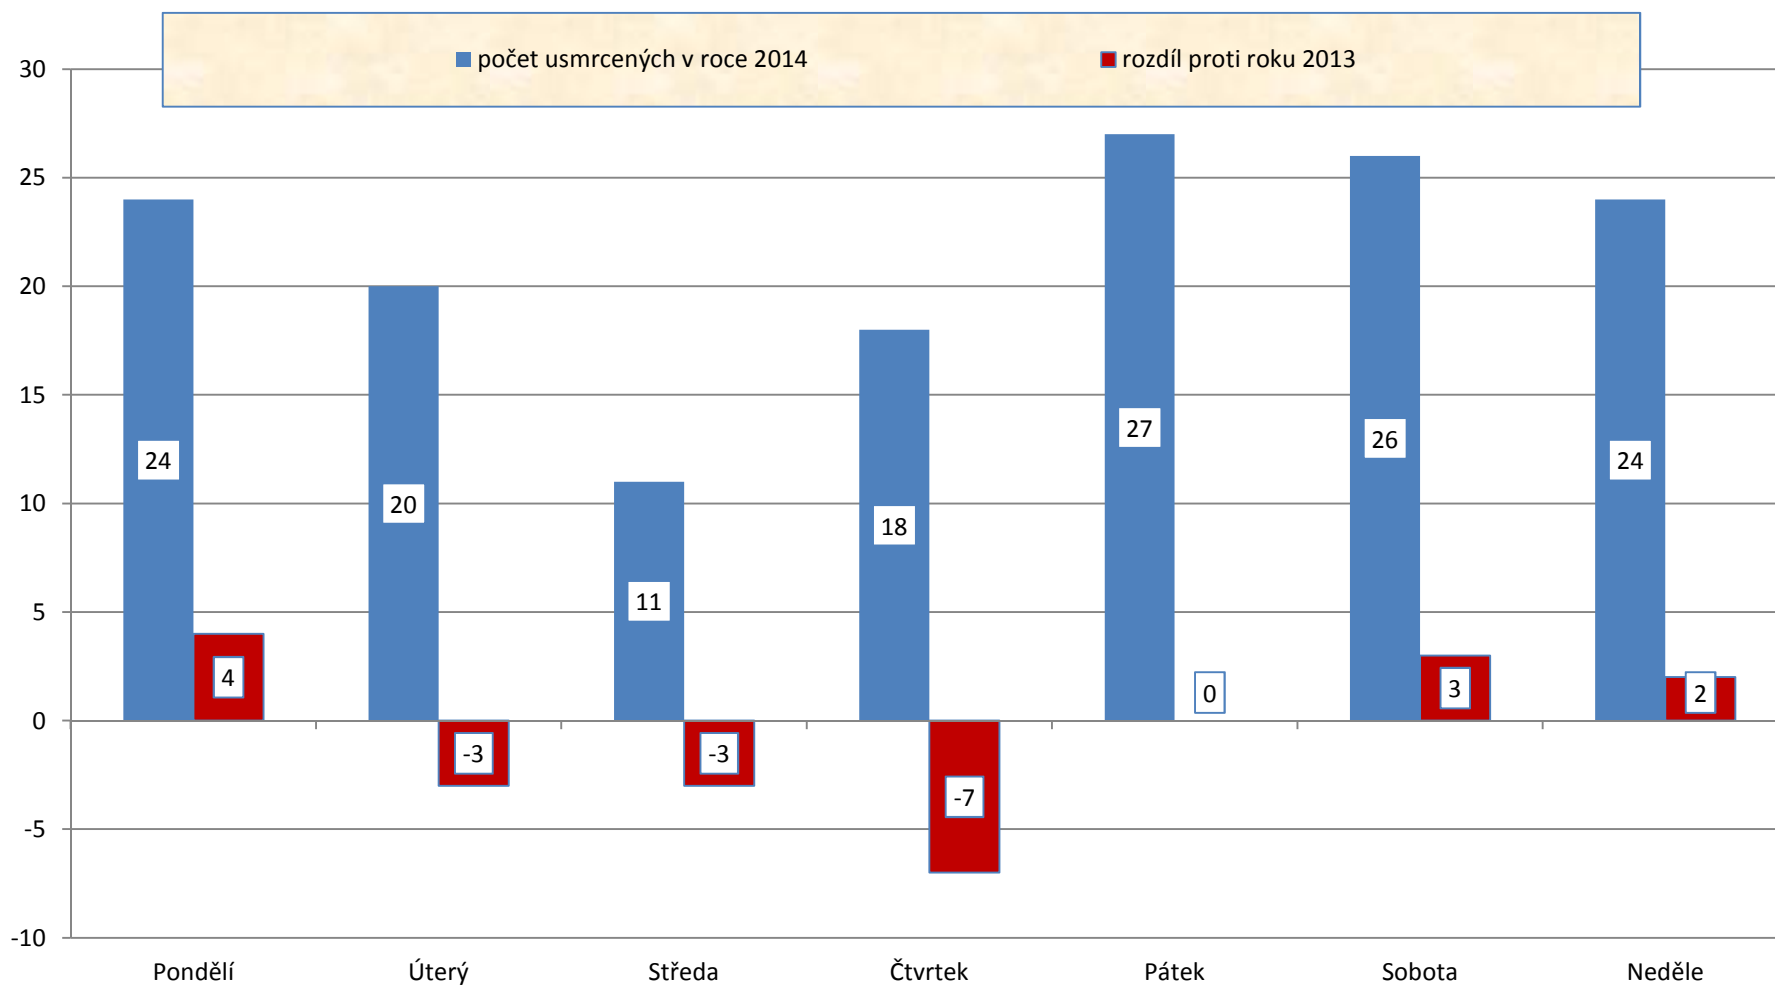

VÝVOJ POČTU NEHOD A JEJICH NÁSLEDKŮ; za leden až duben; od r. 1989

VÝVOJ POČTU NEHOD A JEJICH NÁSLEDKŮ; za leden až duben; od r. 1970

Počty usmrcených osob v krajích, leden - duben 2014

Nehody s následky na životě nebo zdraví v krajích, leden - duben 2014

Porovnání počtu nehod po měsících - 2014

Porovnání usmrcených po měsících - 2014

Počet nehod v jednotlivých dnech týdne

Počet usmrcených v jednotlivých dnech týdne

Usmrcení chodci po měsících

Alkohol, kraje, podíl podle ‰ - leden - duben 2014