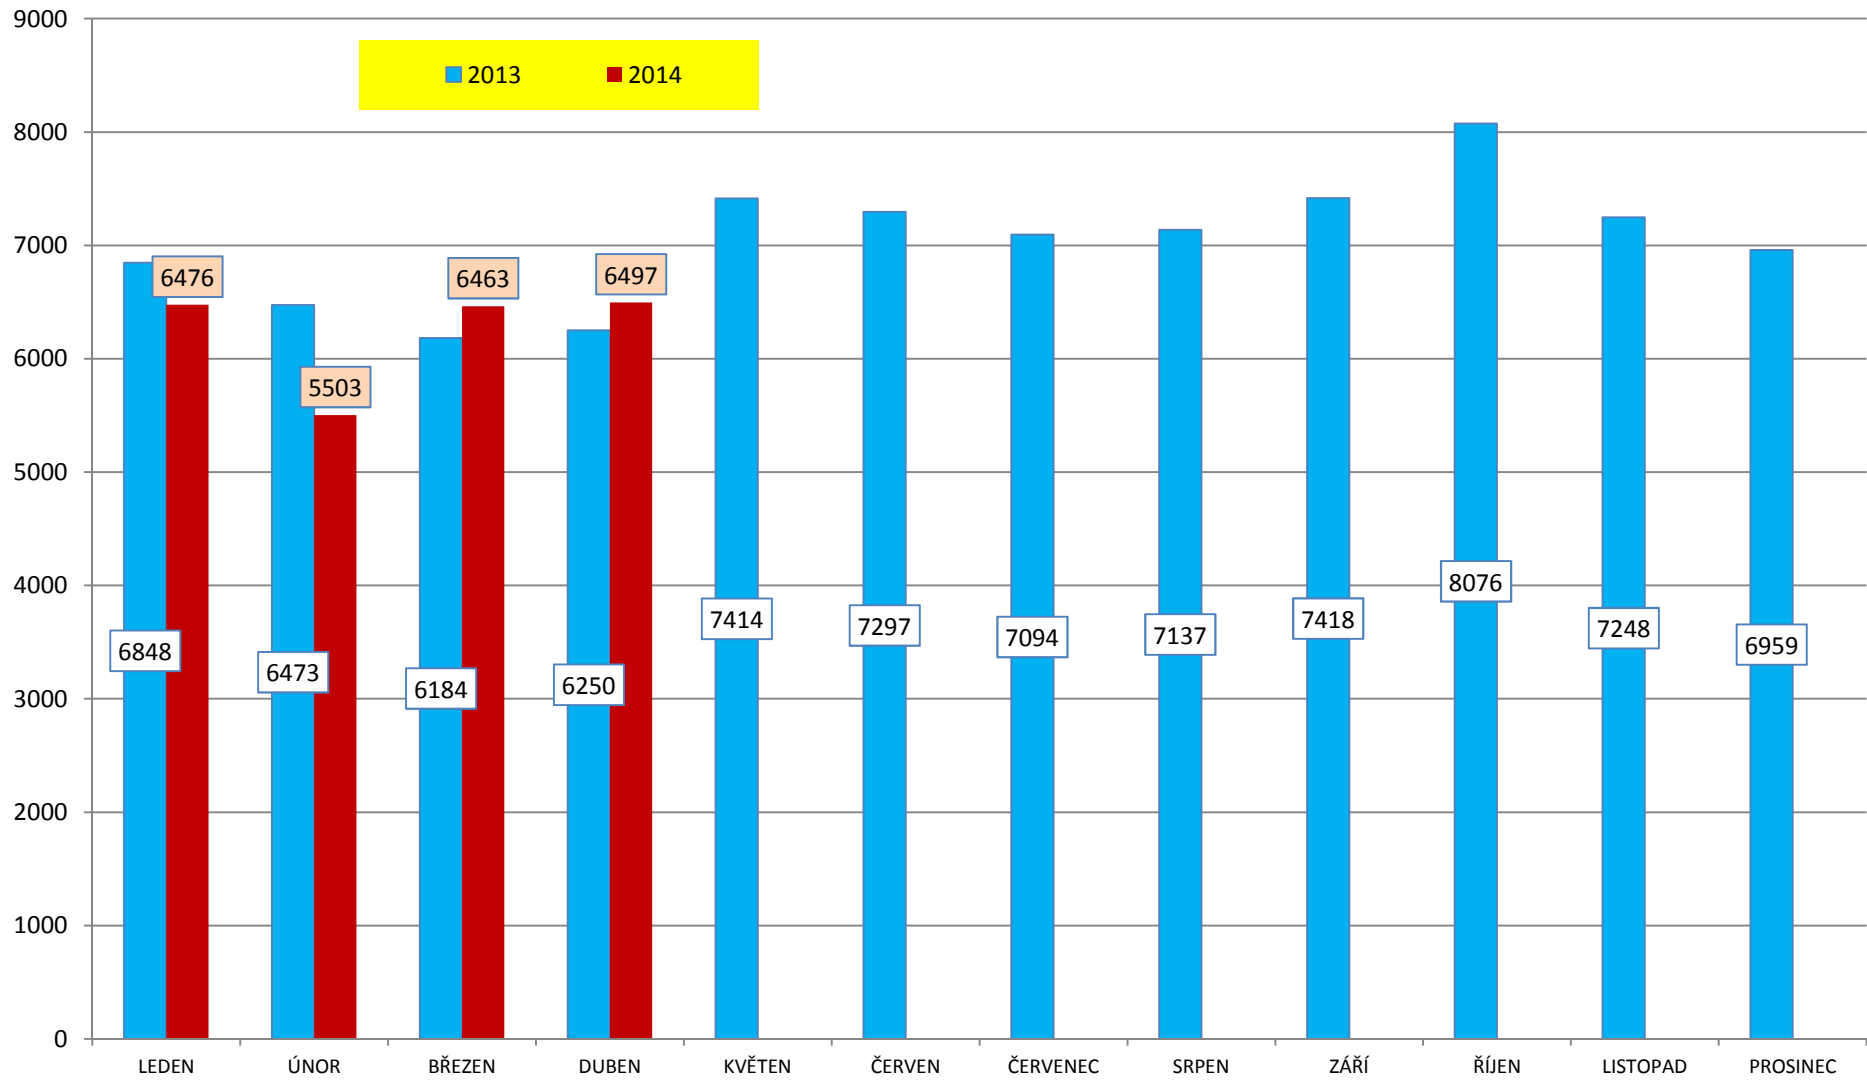

VÝVOJ POČTU NEHOD A JEJICH NÁSLEDKŮ; za leden až duben; od r. 1989

VÝVOJ POČTU NEHOD A JEJICH NÁSLEDKŮ; za leden až duben; od r. 1970

Počty usmrcených osob v krajích, leden - duben 2014

Nehody s následky na životě nebo zdraví v krajích, leden - duben 2014

Porovnání počtu nehod po měsících - 2014

Porovnání usmrcených po měsících - 2014

Počet nehod v jednotlivých dnech týdne

Počet usmrcených v jednotlivých dnech týdne

Usmrcení chodci po měsících

Alkohol, kraje, podíl podle ‰ - leden - duben 2014