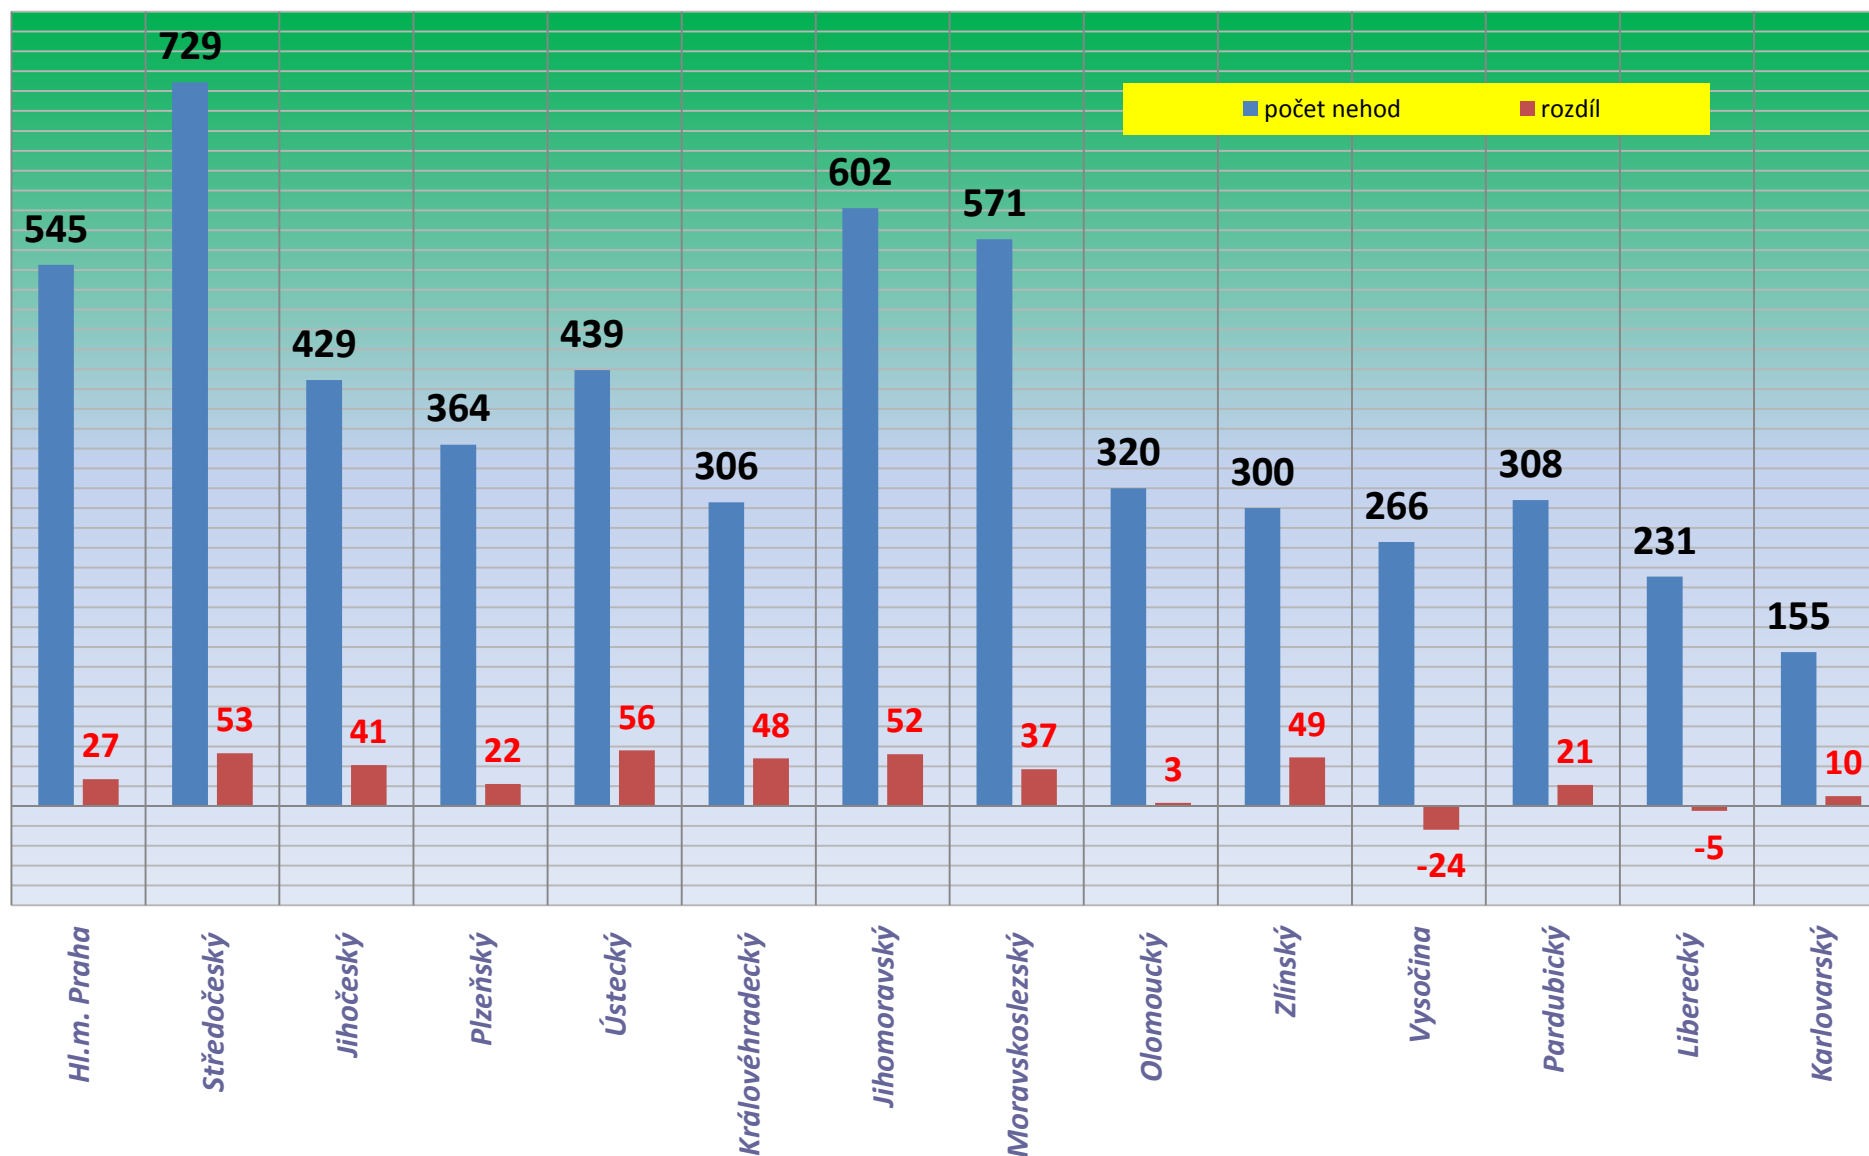

VÝVOJ POČTU NEHOD A JEJICH NÁSLEDKŮ; za leden až duben; od r. 1989

VÝVOJ POČTU NEHOD A JEJICH NÁSLEDKŮ; za leden až duben; od r. 1970

Počty usmrcených osob v krajích, leden - duben 2014

Nehody s následky na životě nebo zdraví v krajích, leden - duben 2014

Porovnání počtu nehod po měsících - 2014

Porovnání usmrcených po měsících - 2014

Počet nehod v jednotlivých dnech týdne

Počet usmrcených v jednotlivých dnech týdne

Usmrcení chodci po měsících

Alkohol, kraje, podíl podle ‰ - leden - duben 2014