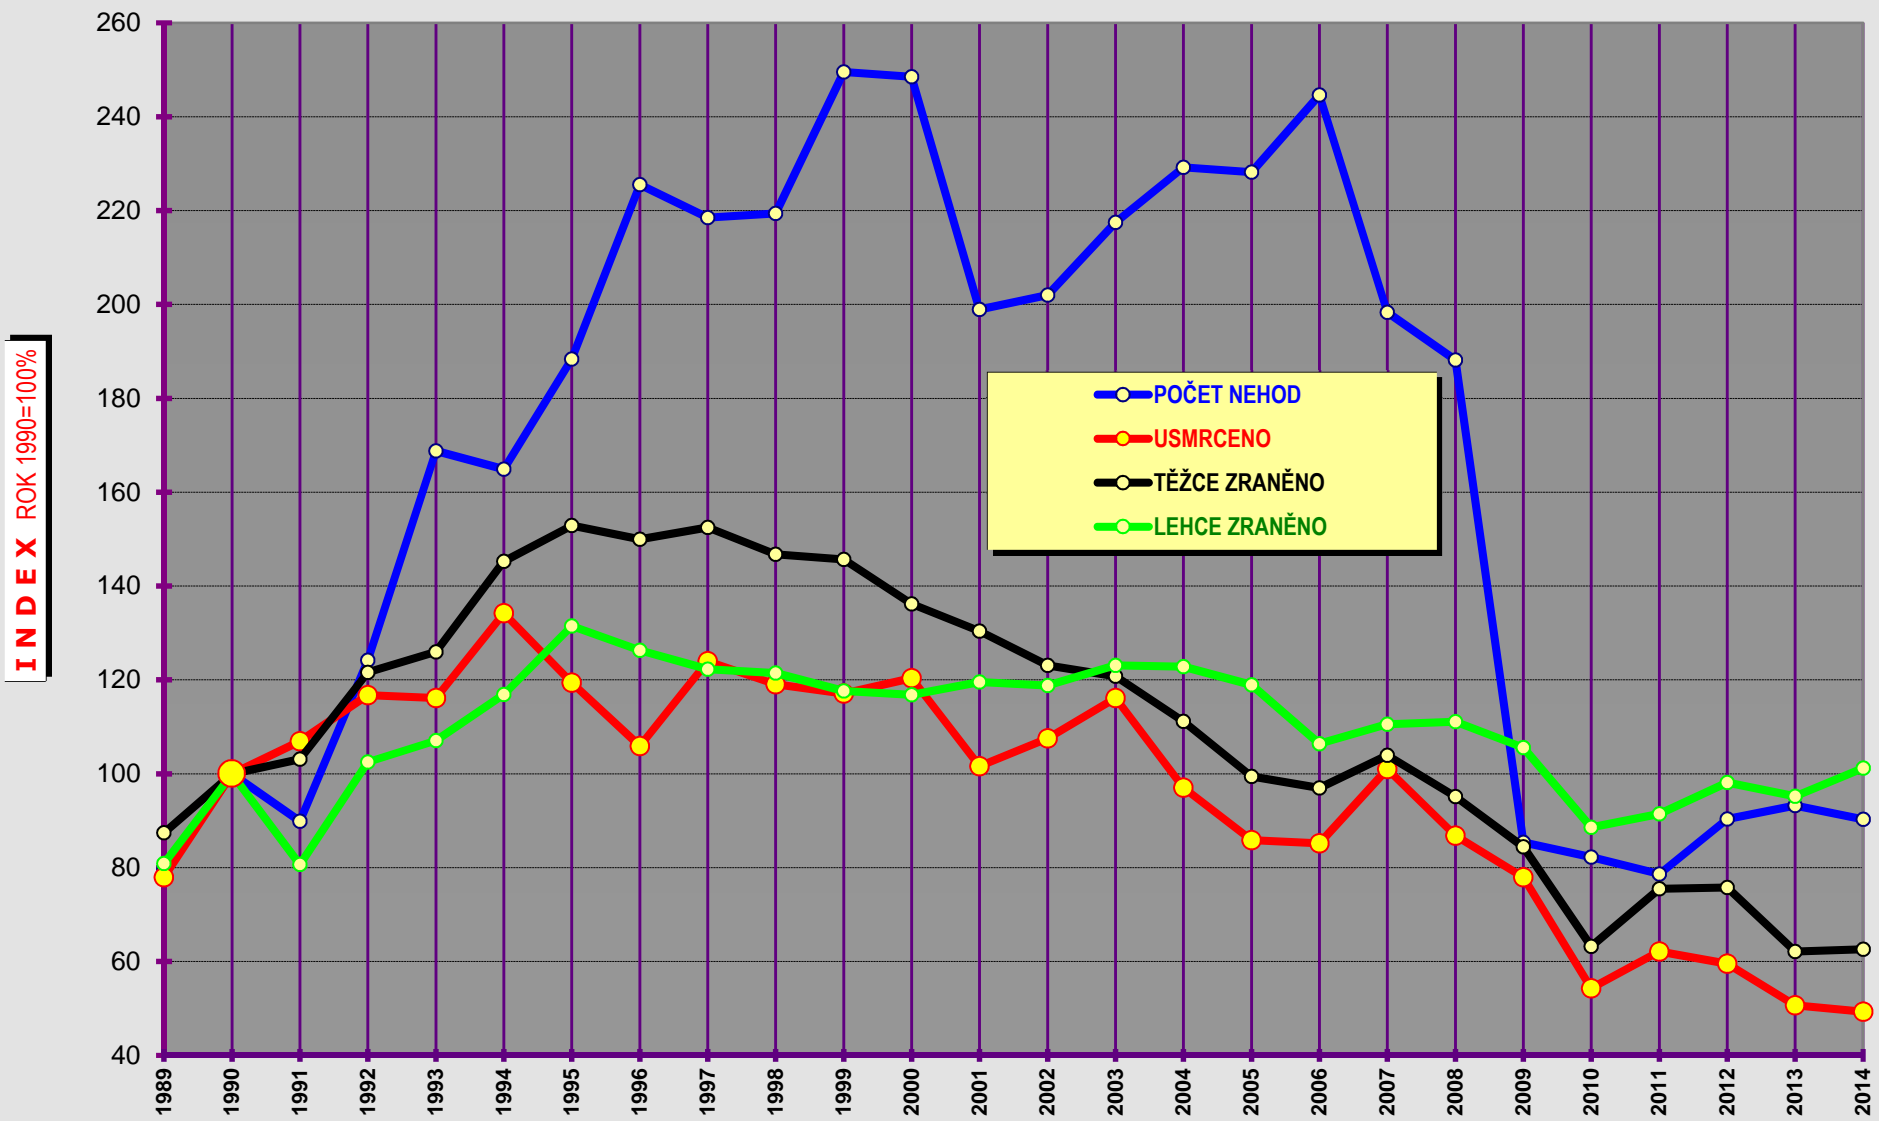

VÝVOJ POČTU NEHOD A JEJICH NÁSLEDKŮ; za leden až duben; od r. 1989

VÝVOJ POČTU NEHOD A JEJICH NÁSLEDKŮ; za leden až duben; od r. 1970

Počty usmrcených osob v krajích, leden - duben 2014

Nehody s následky na životě nebo zdraví v krajích, leden - duben 2014

Porovnání počtu nehod po měsících - 2014

Porovnání usmrcených po měsících - 2014

Počet nehod v jednotlivých dnech týdne

Počet usmrcených v jednotlivých dnech týdne

Usmrcení chodci po měsících

Alkohol, kraje, podíl podle ‰ - leden - duben 2014