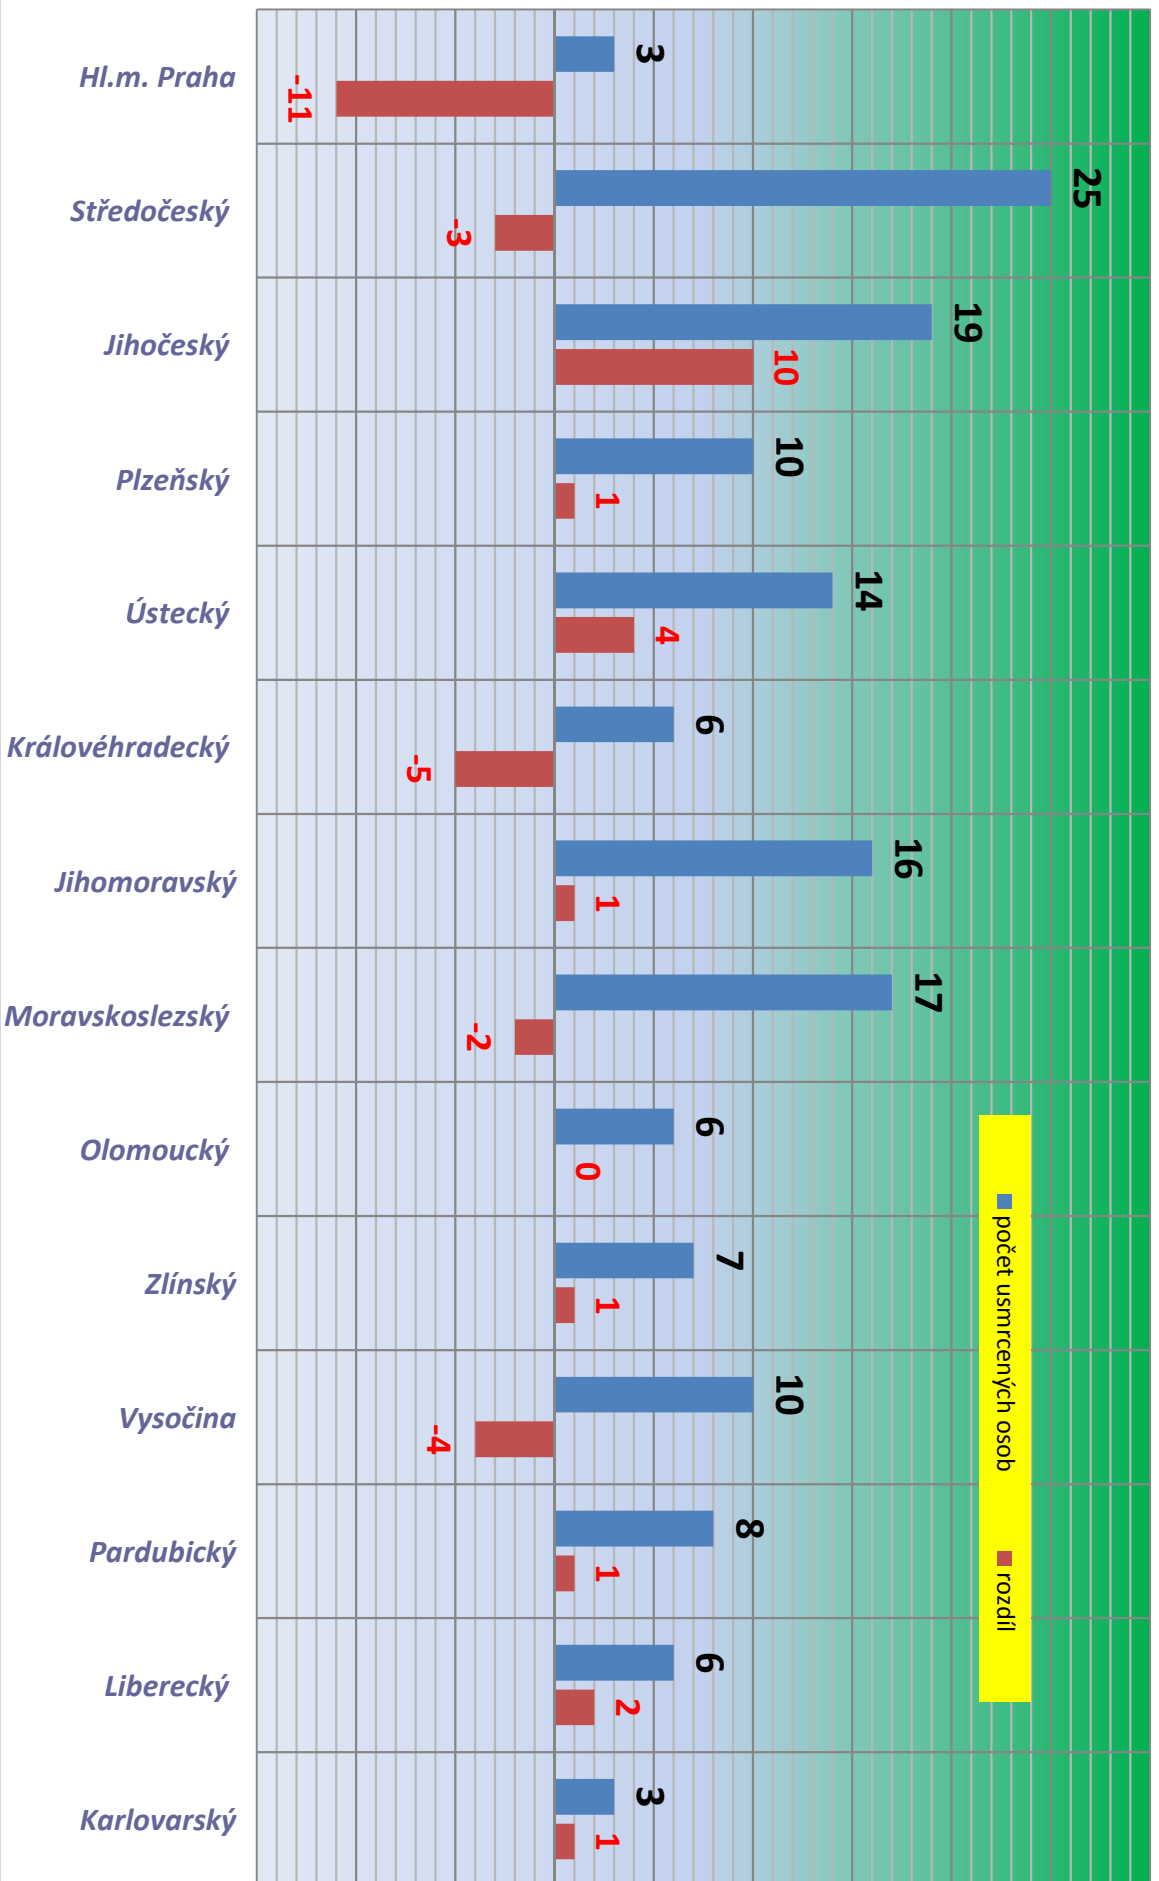

VÝVOJ POČTU NEHOD A JEJICH NÁSLEDKŮ; za leden až duben; od r. 1989

VÝVOJ POČTU NEHOD A JEJICH NÁSLEDKŮ; za leden až duben; od r. 1970

Počty usmrcených osob v krajích, leden - duben 2014

Nehody s následky na životě nebo zdraví v krajích, leden - duben 2014

Porovnání počtu nehod po měsících - 2014

Porovnání usmrcených po měsících - 2014

Počet nehod v jednotlivých dnech týdne

Počet usmrcených v jednotlivých dnech týdne

Usmrcení chodci po měsících

Alkohol, kraje, podíl podle ‰ - leden - duben 2014