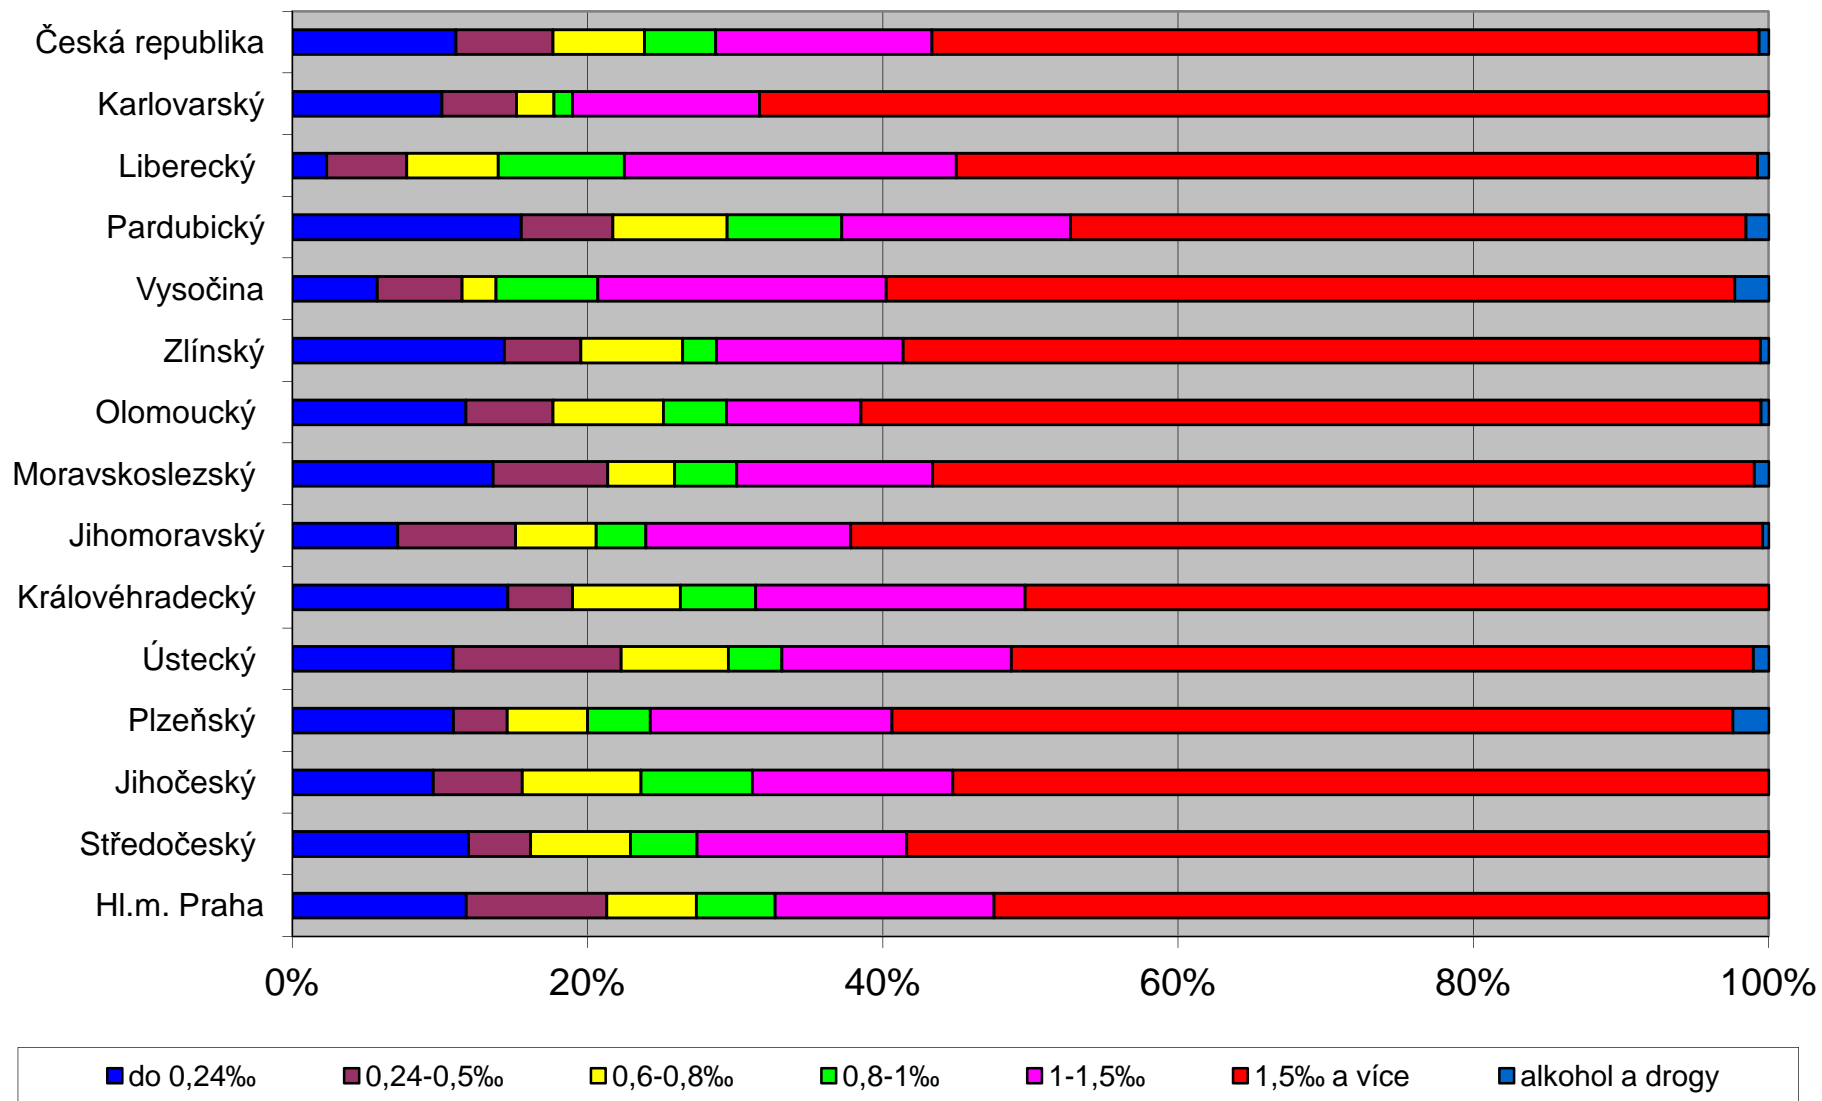

VÝVOJ POČTU NEHOD A JEJICH NÁSLEDKŮ, za leden až červenec od r. 1989

VÝVOJ POČTU USMRCENÝCH OSOB; za leden až červenec od r. 1970

Počty usmrcených osob v krajích, leden - červenec 2013

Usmrcení chodci po měsících

■ 2007 ■ 2008 ■ 2009 ■ 2010 ■ 2011 ■ 2012 ■ 2013

Alkohol, kraje, podíl podle ‰ - leden až červenec 2013

usmrčené osoby podle věku v lednu - červenci 2013