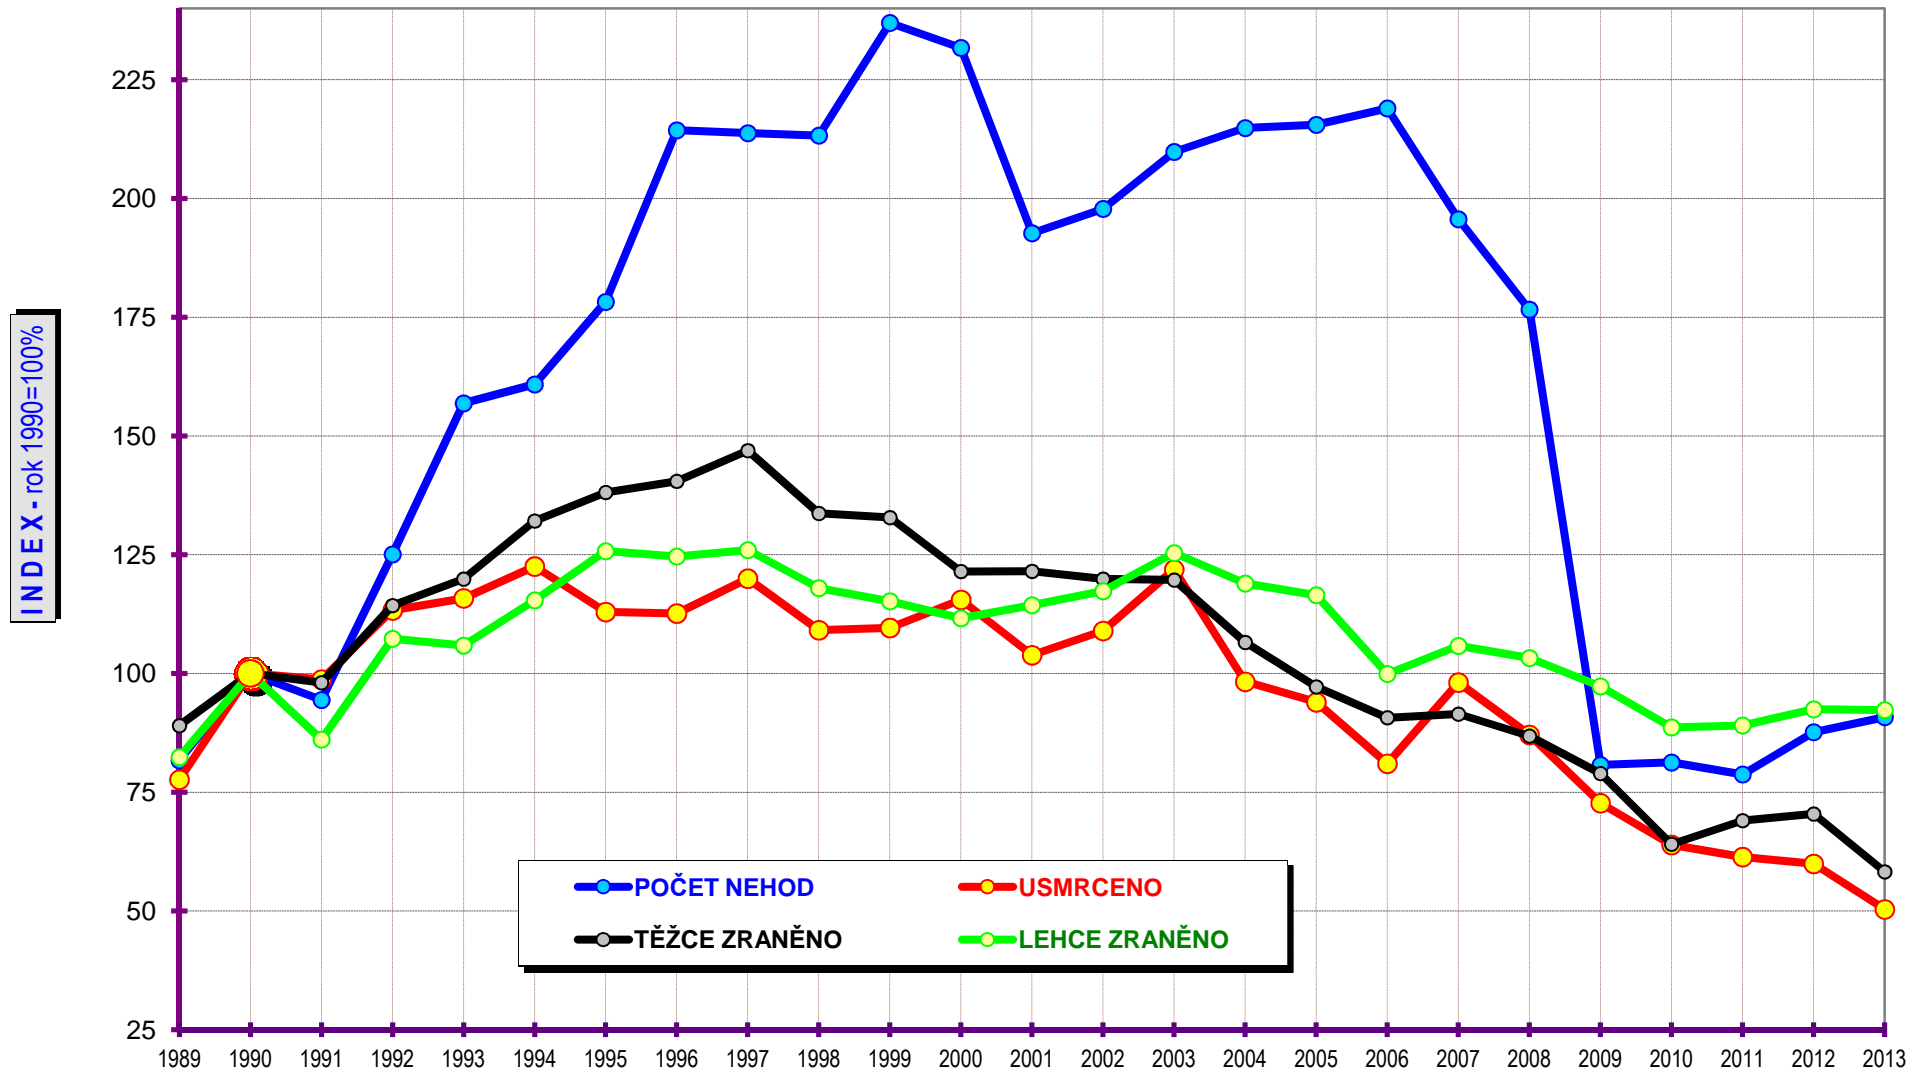

VÝVOJ POČTU NEHOD A JEJICH NÁSLEDKŮ, za leden až červenec od r. 1989

VÝVOJ POČTU USMRCENÝCH OSOB; za leden až červenec od r. 1970

Počty usmrcených osob v krajích, leden - červenec 2013

Usmrcení chodci po měsících

■ 2007 ■ 2008 ■ 2009 ■ 2010 ■ 2011 ■ 2012 ■ 2013

Alkohol, kraje, podíl podle ‰ - leden až červenec 2013

usmrčené osoby podle věku v lednu - červenci 2013