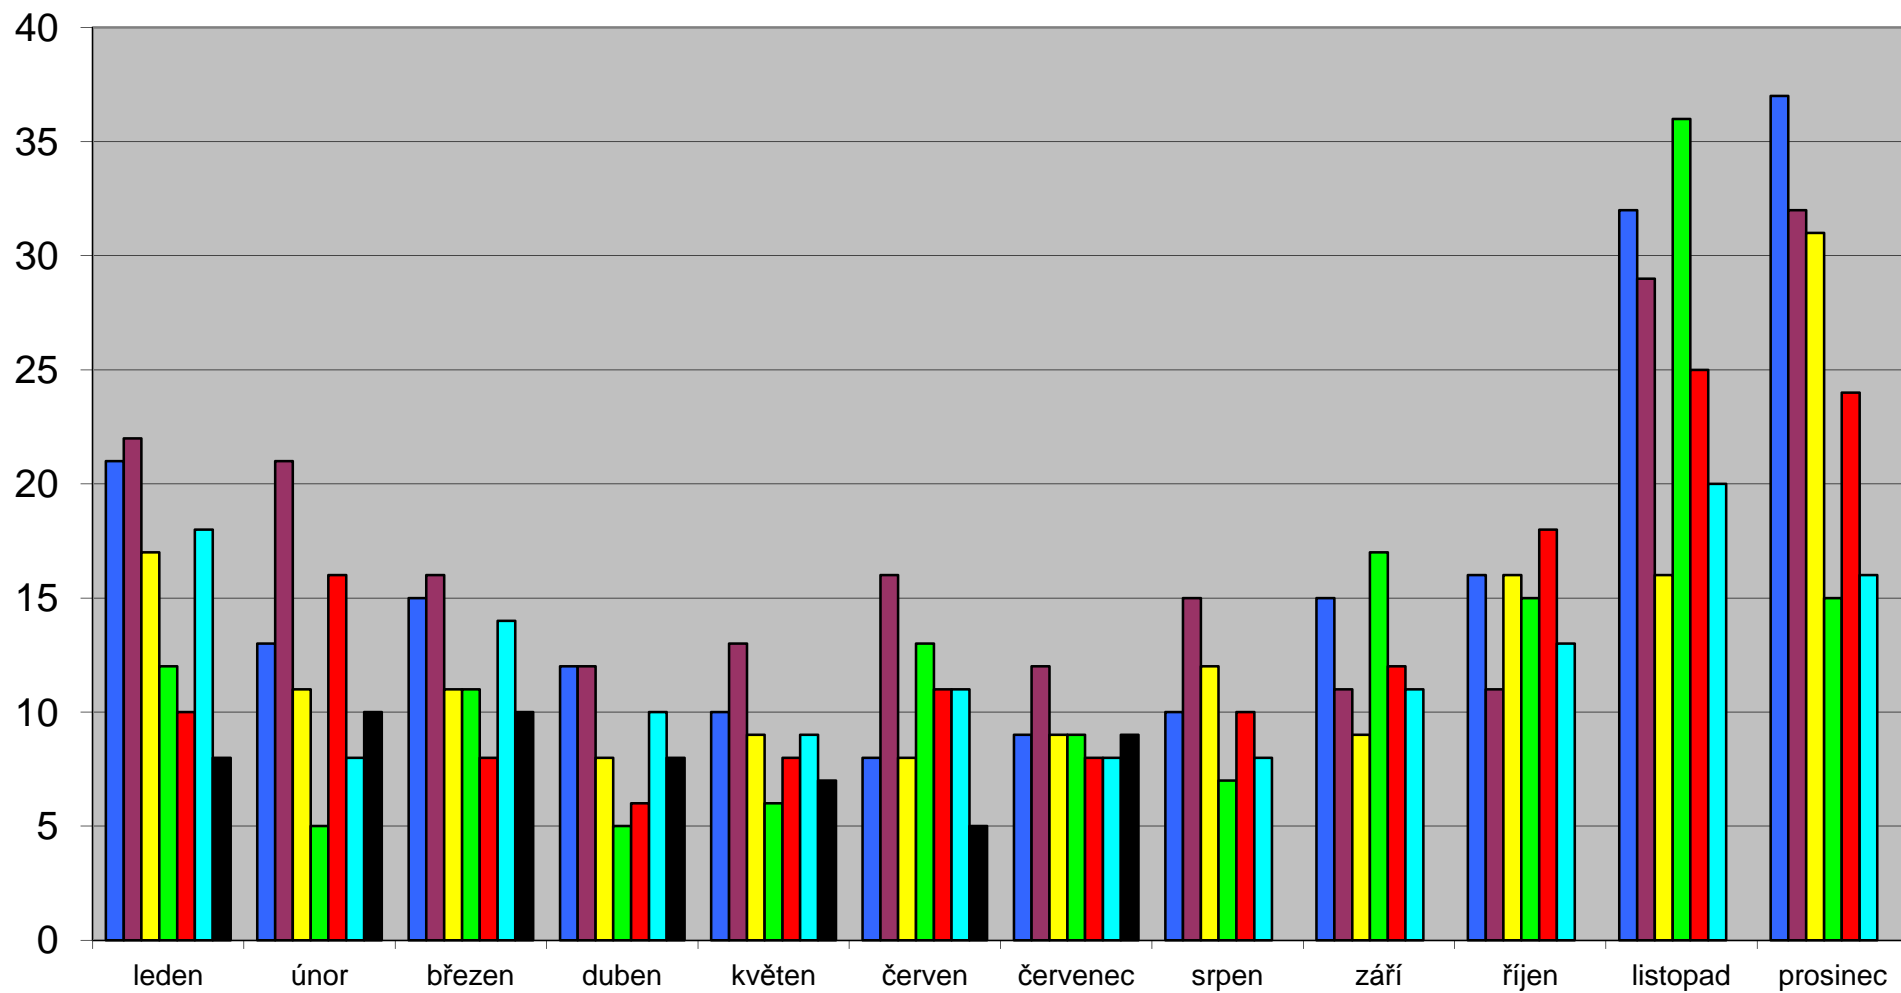

VÝVOJ POČTU NEHOD A JEJICH NÁSLEDKŮ, za leden až červenec od r. 1989

VÝVOJ POČTU USMRCENÝCH OSOB; za leden až červenec od r. 1970

Počty usmrcených osob v krajích, leden - červenec 2013

Usmrcení chodci po měsících

■ 2007 ■ 2008 ■ 2009 ■ 2010 ■ 2011 ■ 2012 ■ 2013

Alkohol, kraje, podíl podle ‰ - leden až červenec 2013

usmrčené osoby podle věku v lednu - červenci 2013