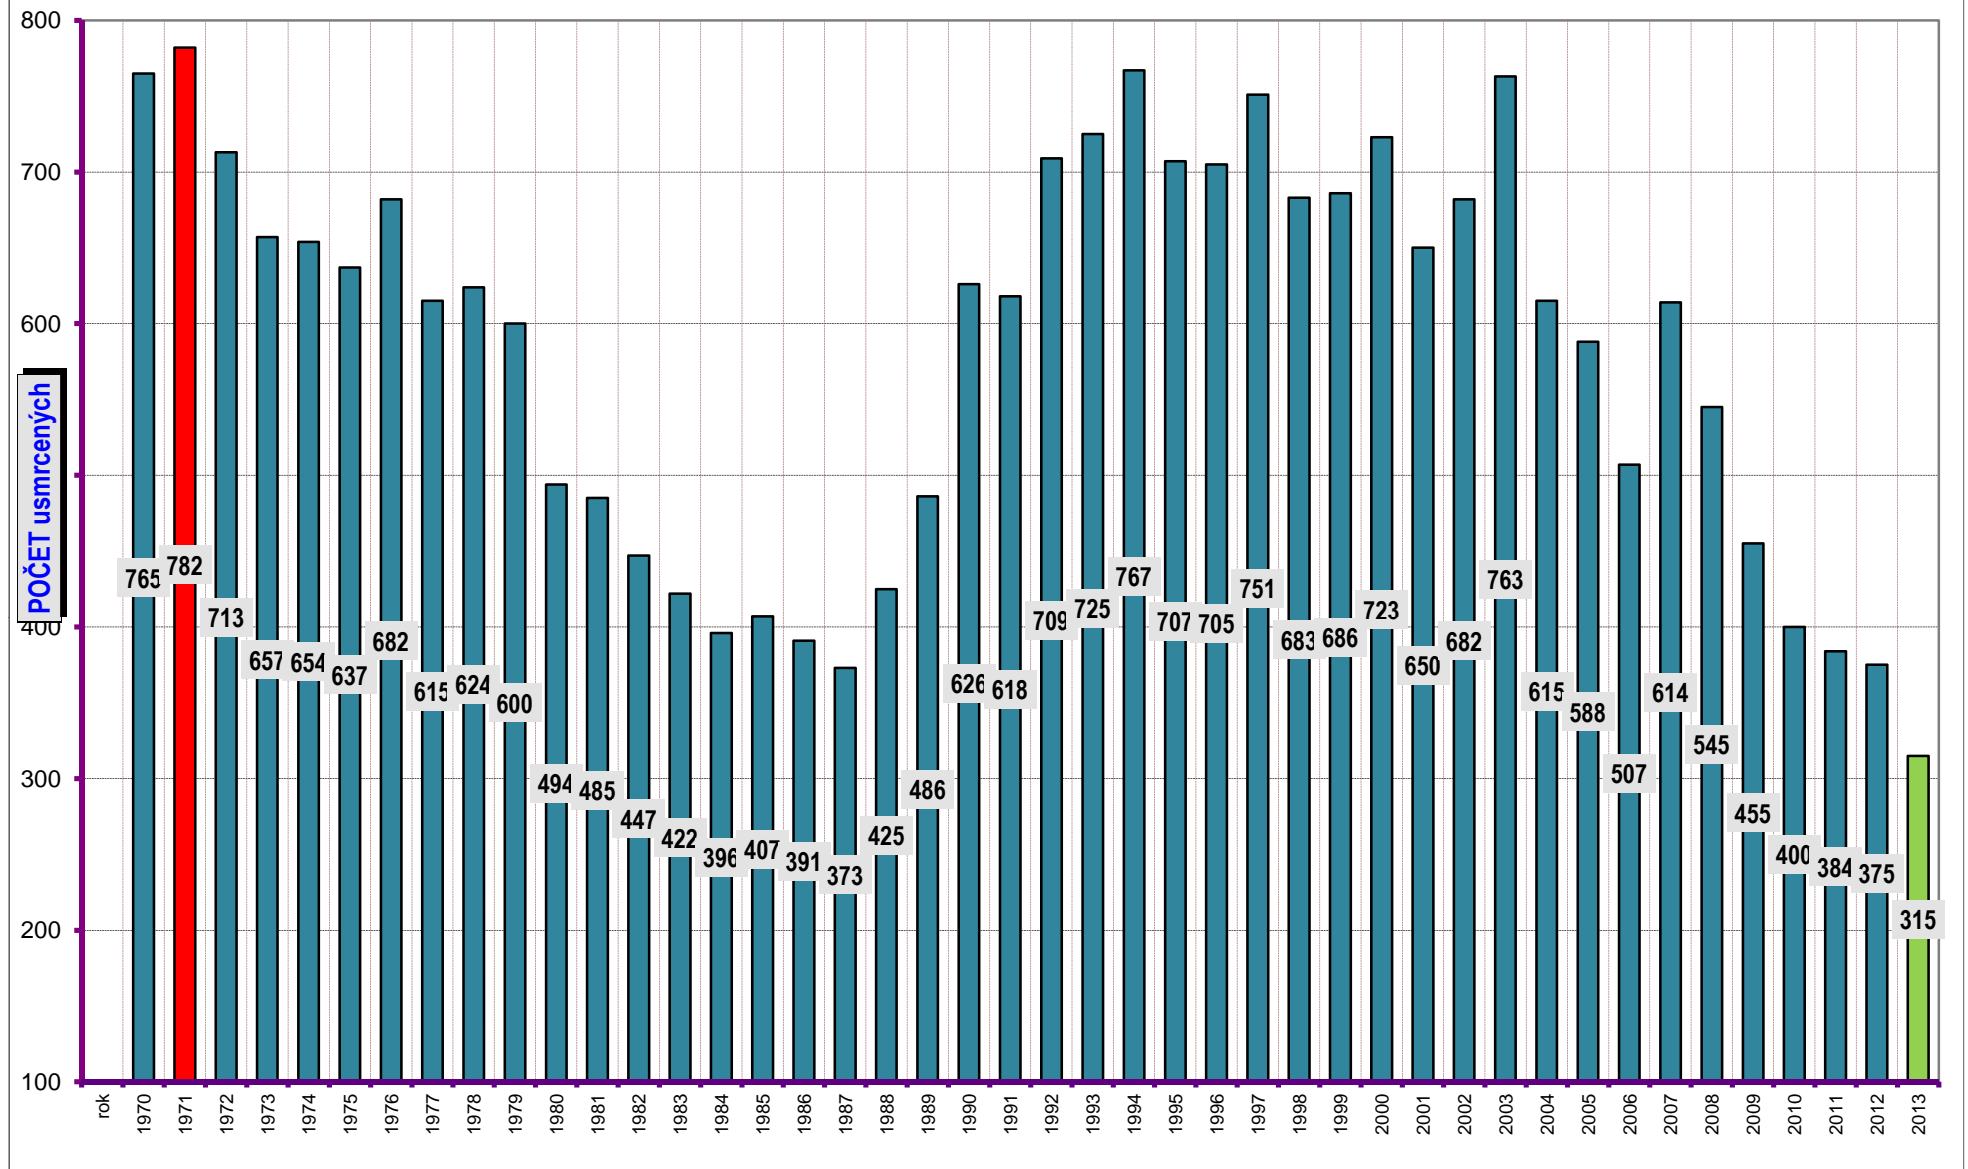

VÝVOJ POČTU NEHOD A JEJICH NÁSLEDKŮ, za leden až červenec od r. 1989

VÝVOJ POČTU USMRCENÝCH OSOB; za leden až červenec od r. 1970

Počty usmrcených osob v krajích, leden - červenec 2013

Usmrcení chodci po měsících

■ 2007 ■ 2008 ■ 2009 ■ 2010 ■ 2011 ■ 2012 ■ 2013

Alkohol, kraje, podíl podle ‰ - leden až červenec 2013

usmrčené osoby podle věku v lednu - červenci 2013