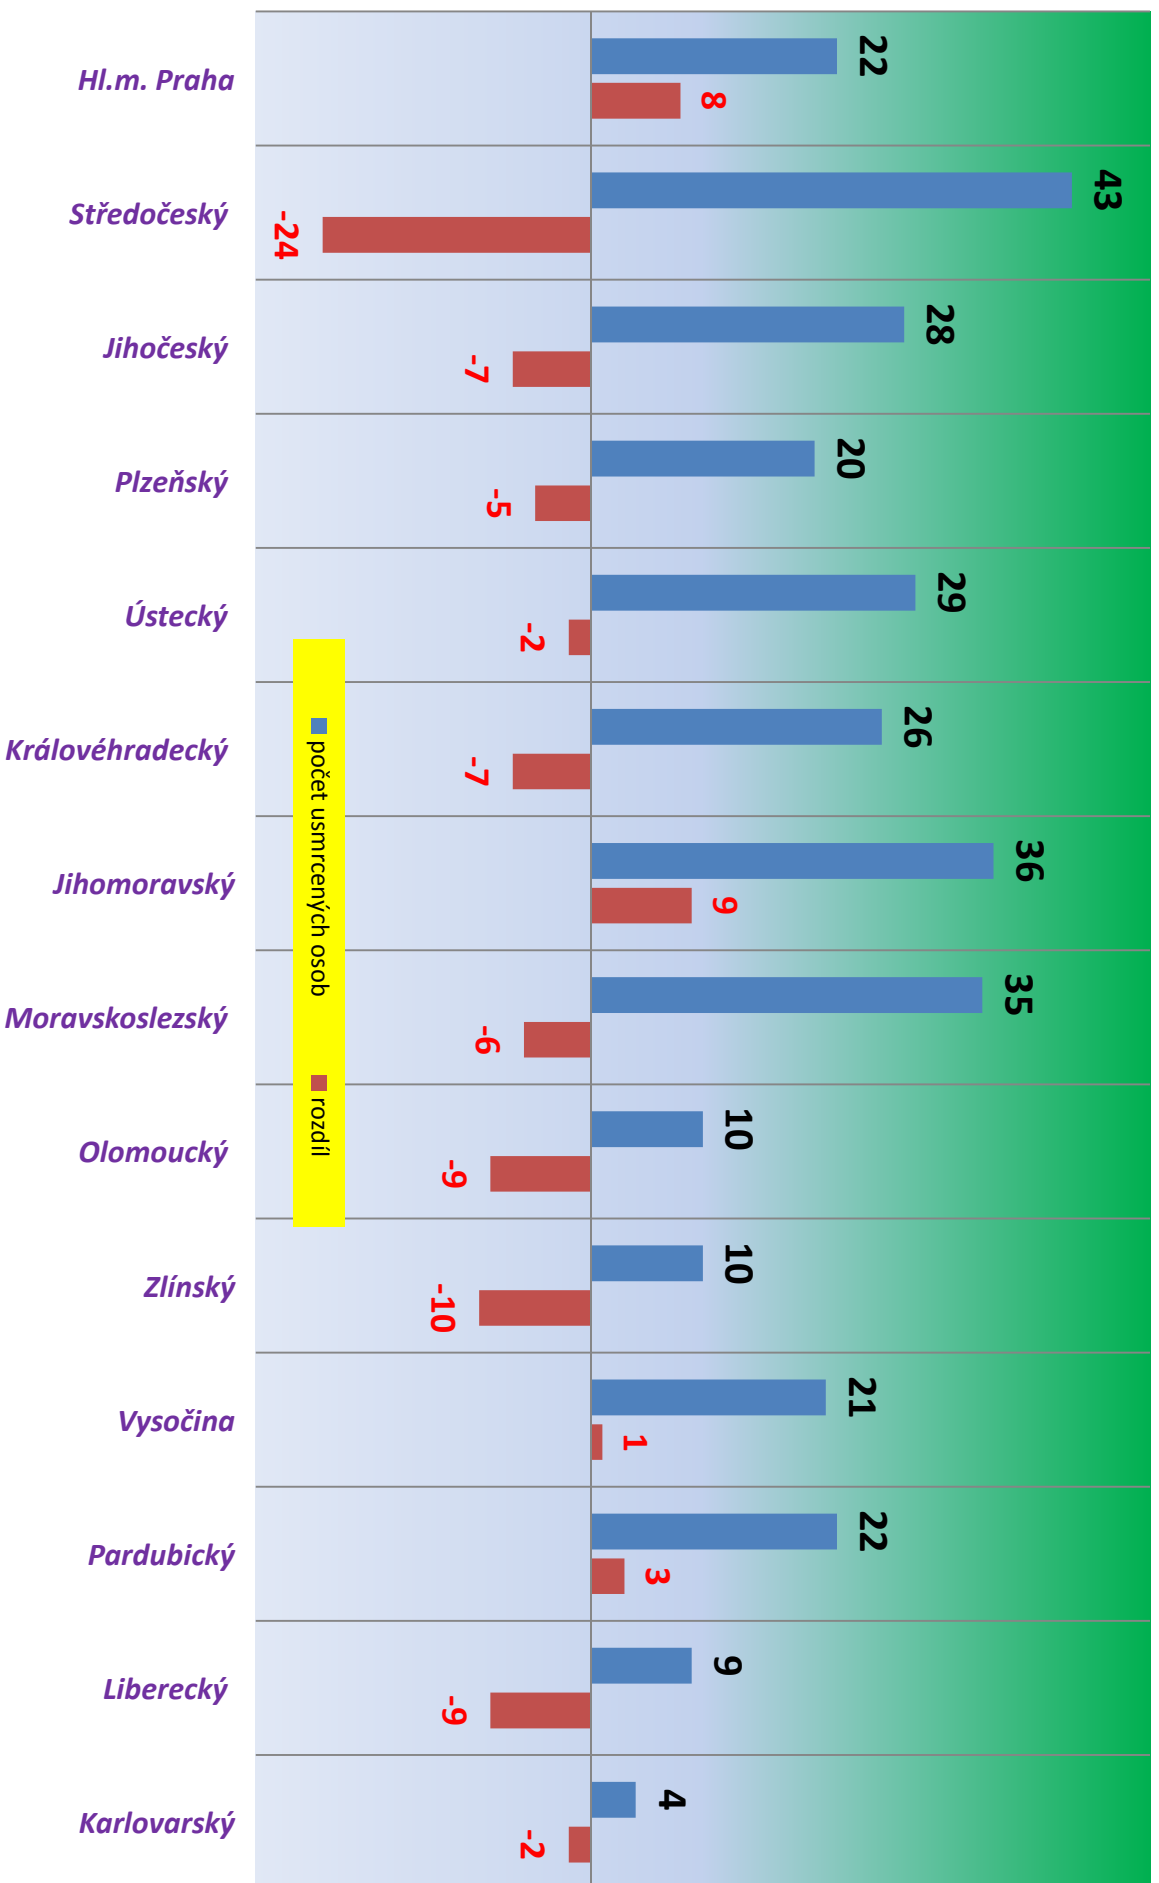

VÝVOJ POČTU NEHOD A JEJICH NÁSLEDKŮ, za leden až červenec od r. 1989

VÝVOJ POČTU USMRCENÝCH OSOB; za leden až červenec od r. 1970

Počty usmrcených osob v krajích, leden - červenec 2013

Usmrcení chodci po měsících

■ 2007 ■ 2008 ■ 2009 ■ 2010 ■ 2011 ■ 2012 ■ 2013

Alkohol, kraje, podíl podle ‰ - leden až červenec 2013

usmrčené osoby podle věku v lednu - červenci 2013