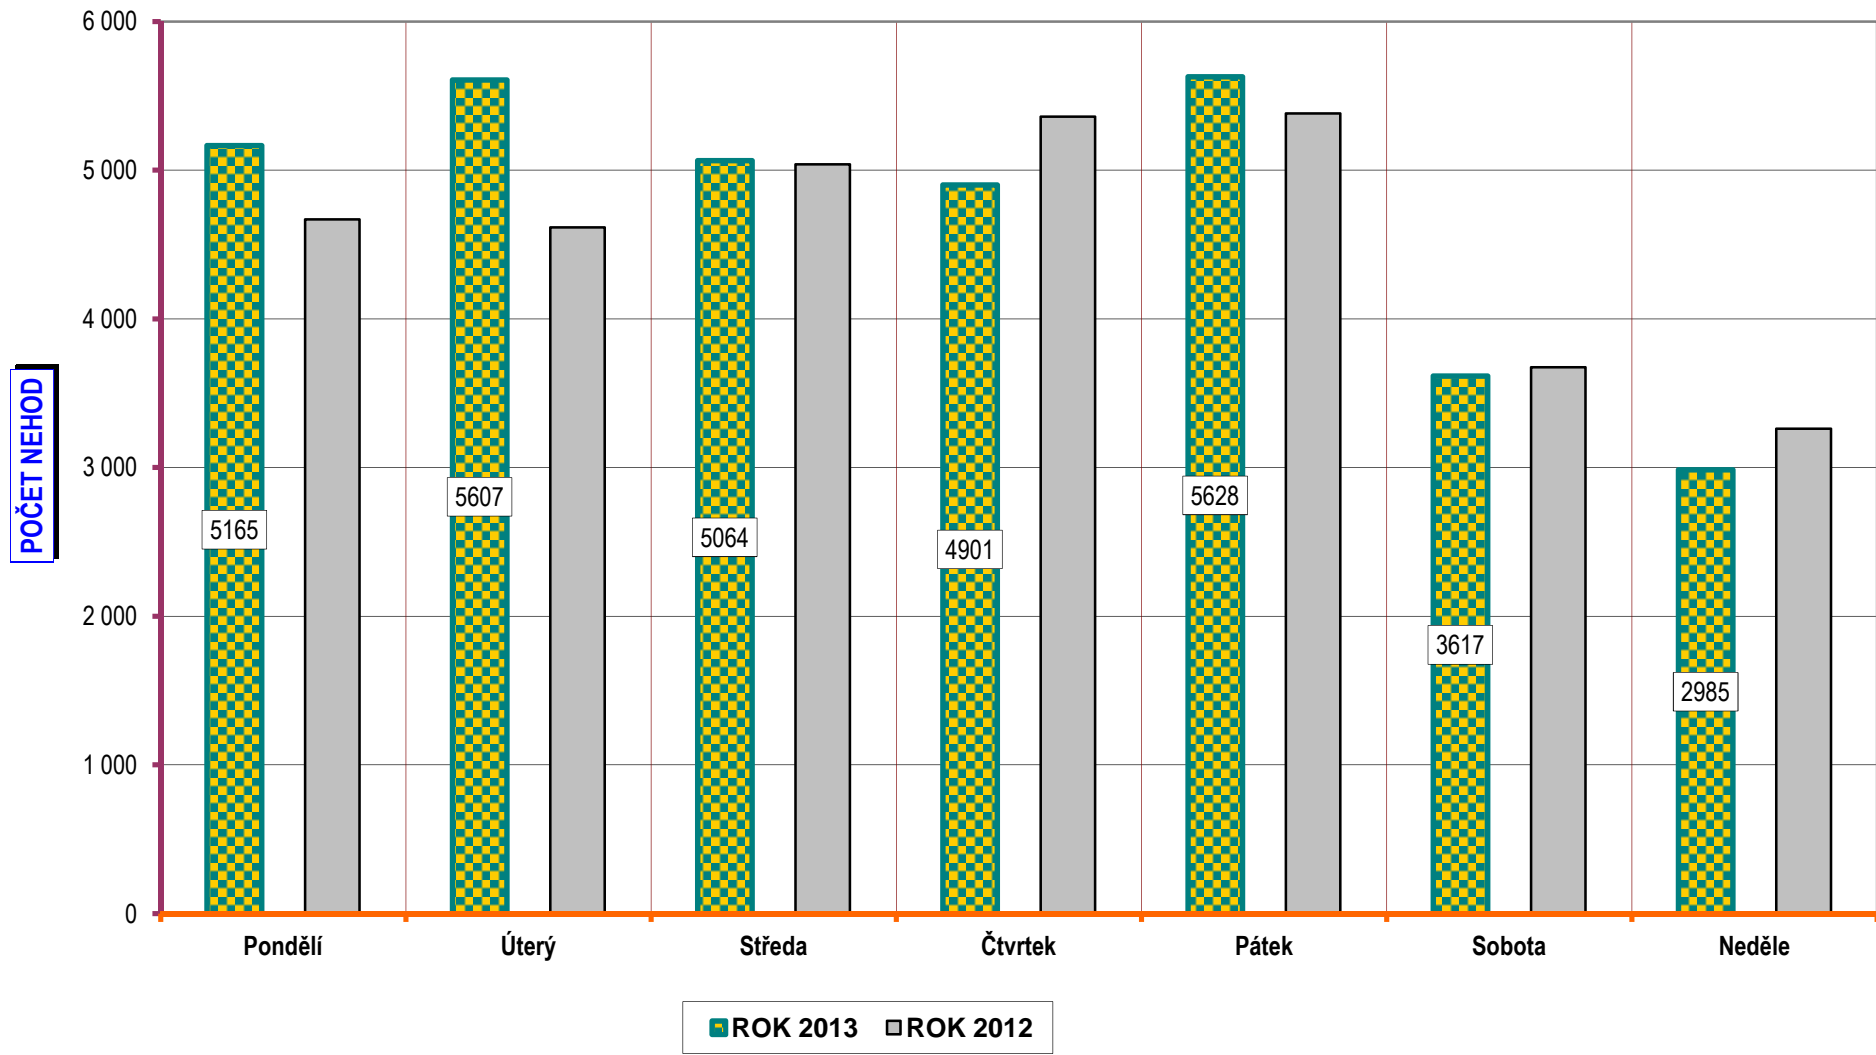

VÝVOJ POČTU NEHOD A JEJICH NÁSLEDKŮ, za leden až květen od r. 1989

POROVNÁNÍ MĚSÍCŮ - počet usmrcených osob; rok 2011 až 2013

Porovnání dnů v týdnu - období leden až květen; rok 2013 a 2012

DENNÍ ČLENĚNÍ NEHOD - období leden až květen; porovnání roku 2013 a 2012

DENNÍ ČLENĚNÍ USMRCENÝCH - období leden až květen; rok 2013 a 2012

Počty nehod v krajích; období leden až květen; rok 2013

Počty usmrcených osob v krajích; období leden až květen; rok 2013

Věkové kategorie usmrcených osob; období leden až květen; rok 2013

Věková kategorie usmrcených -období leden až květen - rozdíl oproti r. 2012;

POROVNÁNÍ MĚSÍCŮ - počet nehod; rok 2010 až 2013