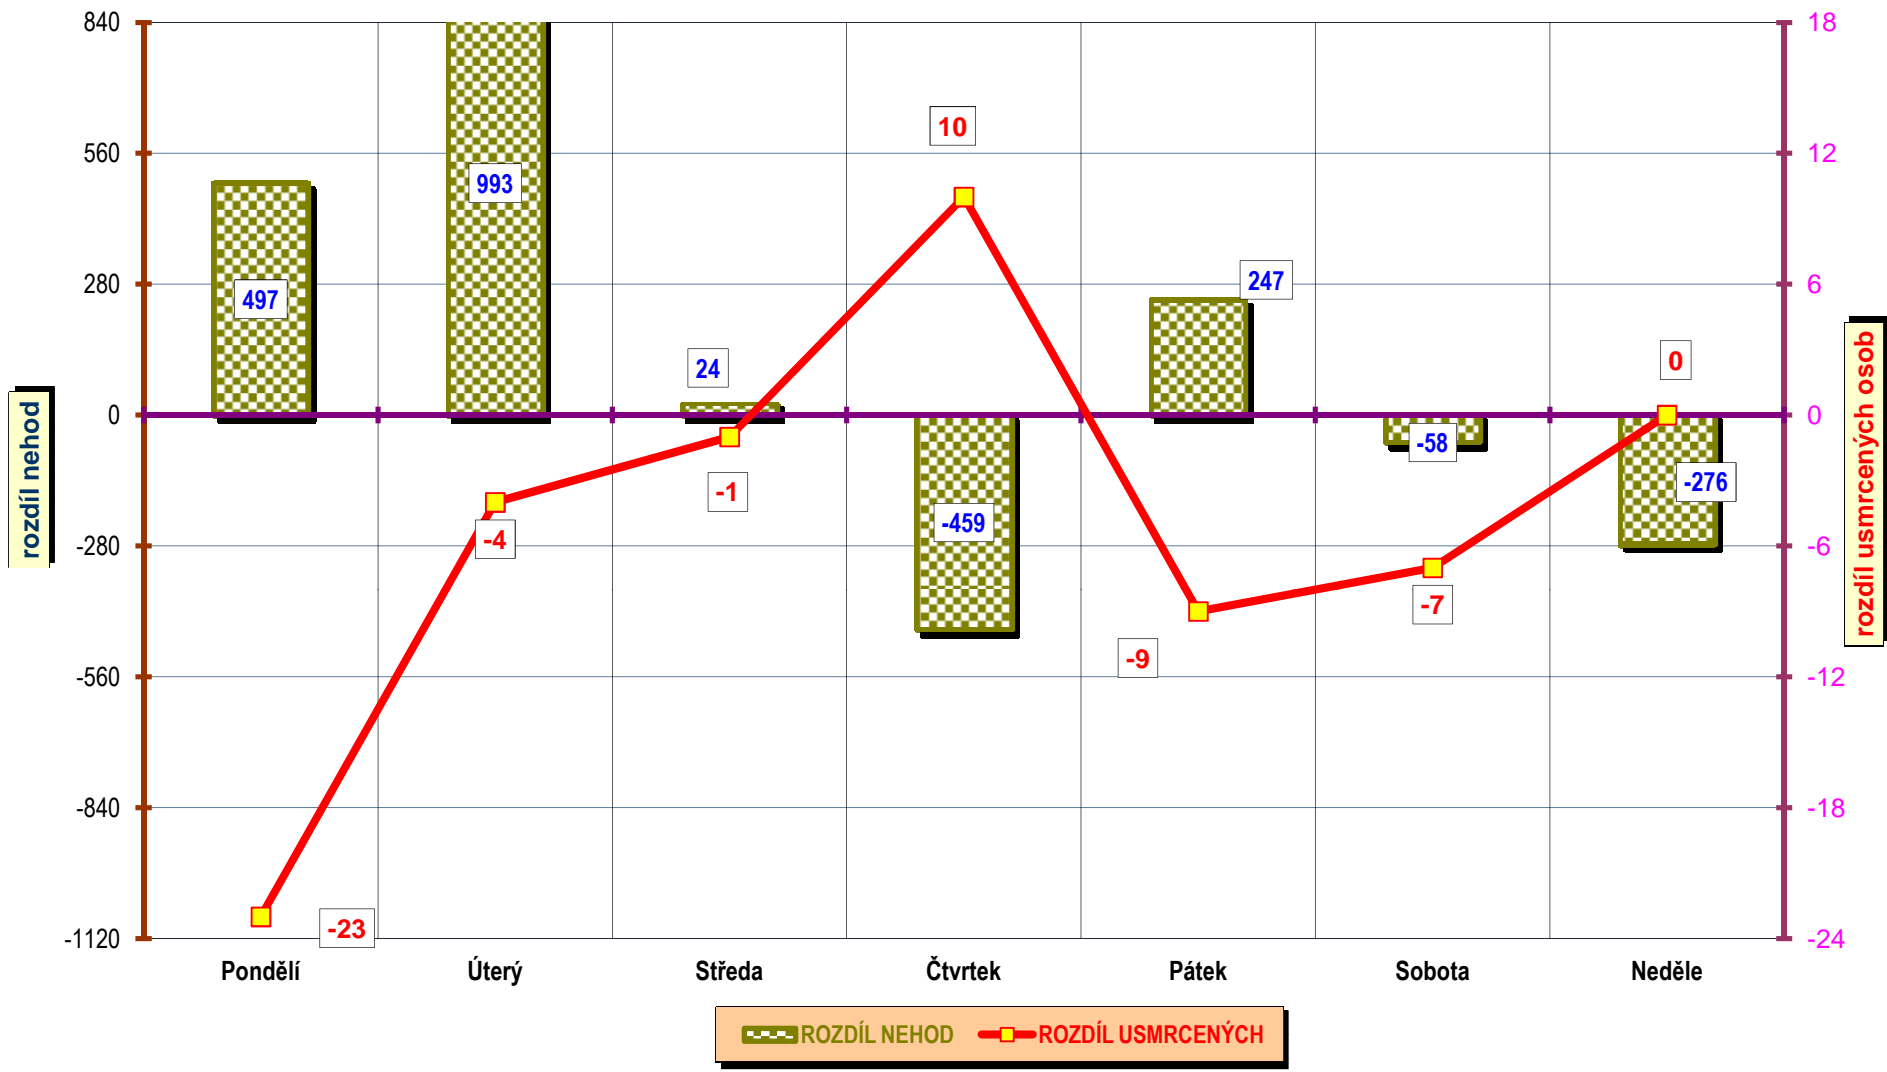

VÝVOJ POČTU NEHOD A JEJICH NÁSLEDKŮ, za leden až květen od r. 1989

POROVNÁNÍ MĚSÍCŮ - počet usmrcených osob; rok 2011 až 2013

Porovnání dnů v týdnu - období leden až květen; rok 2013 a 2012

DENNÍ ČLENĚNÍ NEHOD - období leden až květen; porovnání roku 2013 a 2012

DENNÍ ČLENĚNÍ USMRCENÝCH - období leden až květen; rok 2013 a 2012

Počty nehod v krajích; období leden až květen; rok 2013

Počty usmrcených osob v krajích; období leden až květen; rok 2013

Věkové kategorie usmrcených osob; období leden až květen; rok 2013

Věková kategorie usmrcených -období leden až květen - rozdíl oproti r. 2012;

POROVNÁNÍ MĚSÍCŮ - počet nehod; rok 2010 až 2013