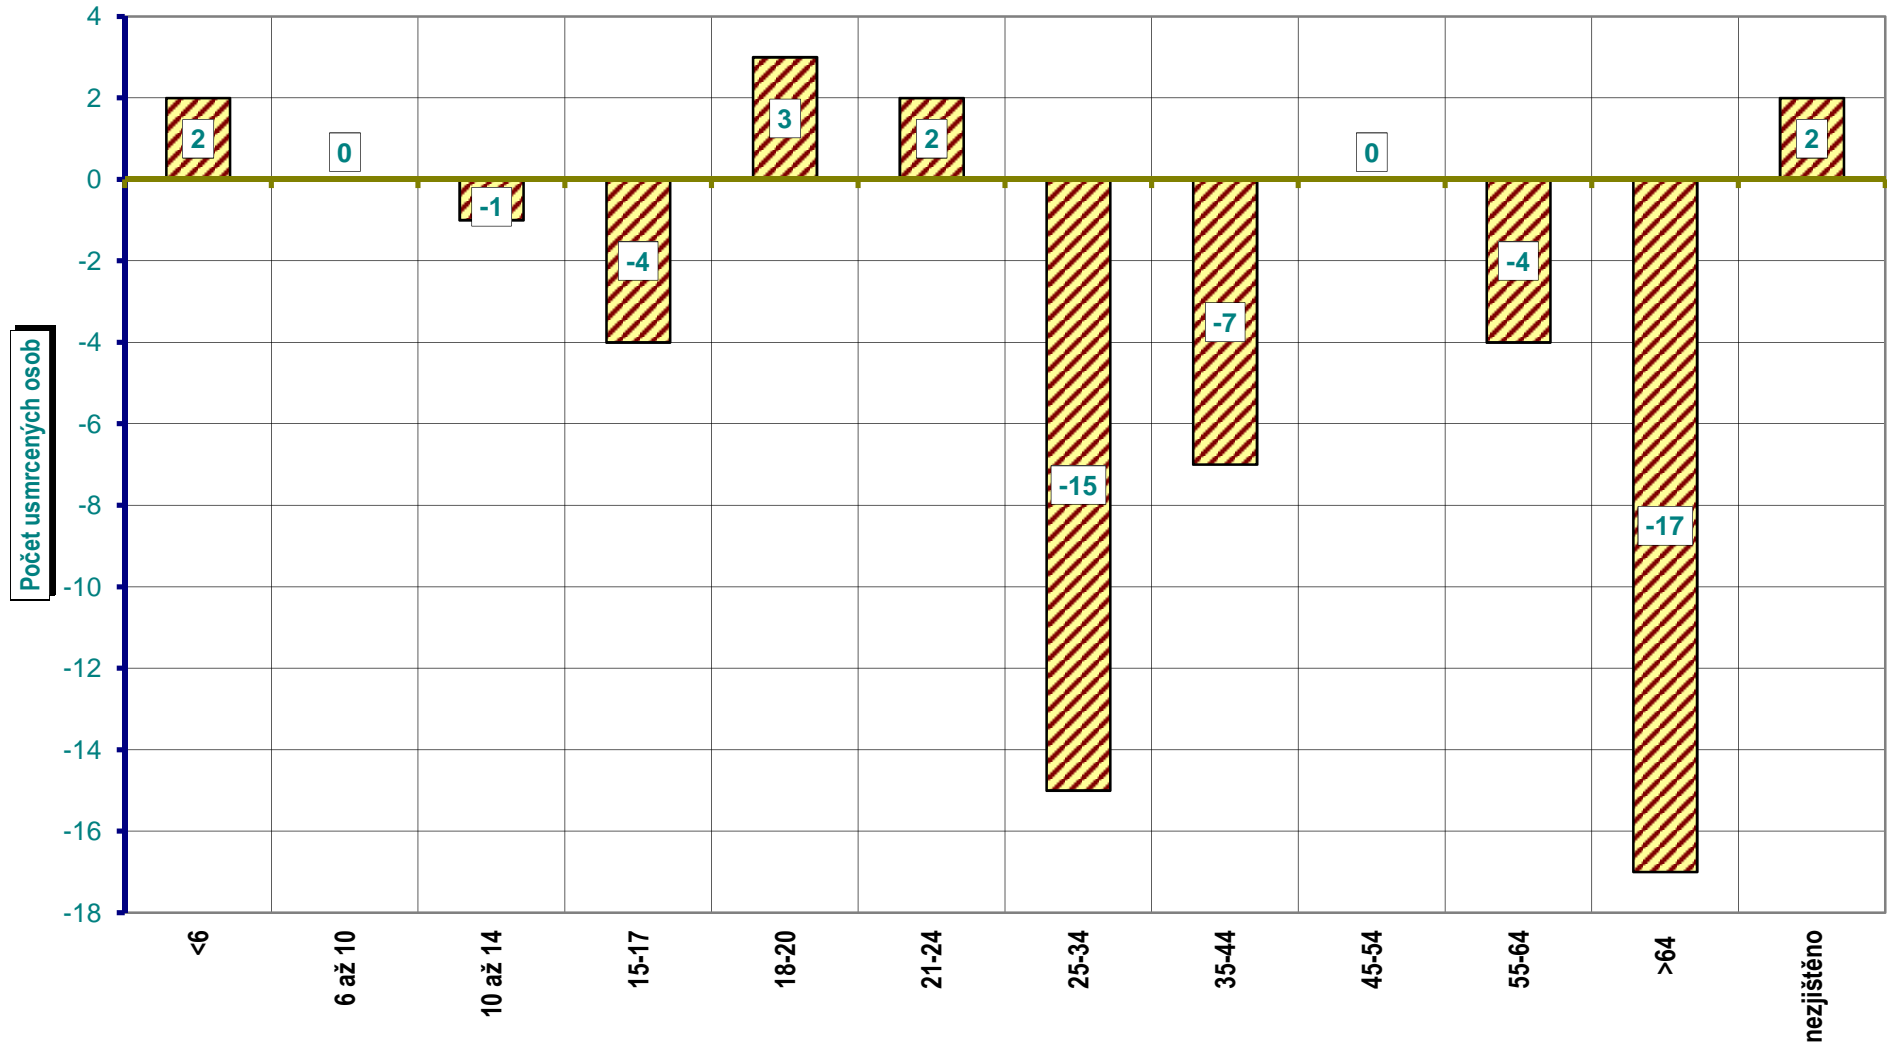

VÝVOJ POČTU NEHOD A JEJICH NÁSLEDKŮ, za leden až květen od r. 1989

POROVNÁNÍ MĚSÍCŮ - počet usmrcených osob; rok 2011 až 2013

Porovnání dnů v týdnu - období leden až květen; rok 2013 a 2012

DENNÍ ČLENĚNÍ NEHOD - období leden až květen; porovnání roku 2013 a 2012

DENNÍ ČLENĚNÍ USMRCENÝCH - období leden až květen; rok 2013 a 2012

Počty nehod v krajích; období leden až květen; rok 2013

Počty usmrcených osob v krajích; období leden až květen; rok 2013

Věkové kategorie usmrcených osob; období leden až květen; rok 2013

Věková kategorie usmrcených -období leden až květen - rozdíl oproti r. 2012;

POROVNÁNÍ MĚSÍCŮ - počet nehod; rok 2010 až 2013