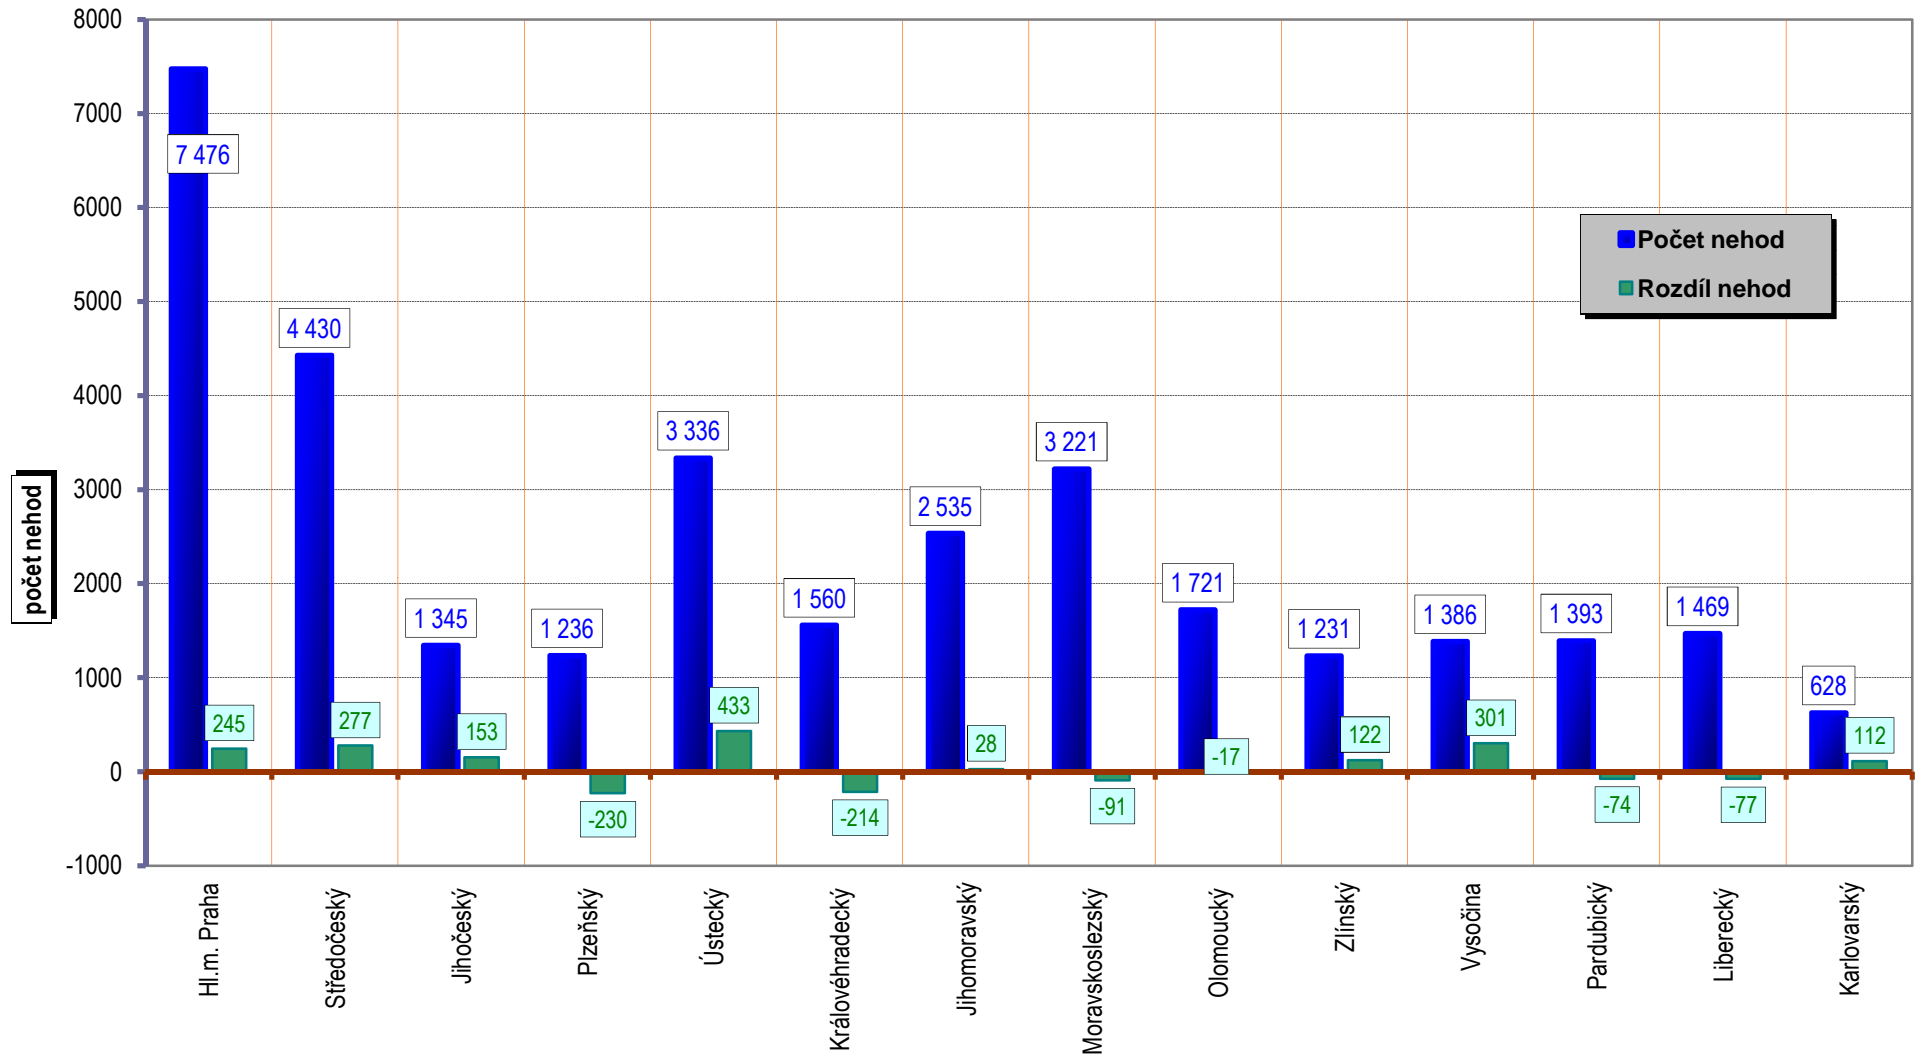

VÝVOJ POČTU NEHOD A JEJICH NÁSLEDKŮ, za leden až květen od r. 1989

POROVNÁNÍ MĚSÍCŮ - počet usmrcených osob; rok 2011 až 2013

Porovnání dnů v týdnu - období leden až květen; rok 2013 a 2012

DENNÍ ČLENĚNÍ NEHOD - období leden až květen; porovnání roku 2013 a 2012

DENNÍ ČLENĚNÍ USMRCENÝCH - období leden až květen; rok 2013 a 2012

Počty nehod v krajích; období leden až květen; rok 2013

Počty usmrcených osob v krajích; období leden až květen; rok 2013

Věkové kategorie usmrcených osob; období leden až květen; rok 2013

Věková kategorie usmrcených -období leden až květen - rozdíl oproti r. 2012;

POROVNÁNÍ MĚSÍCŮ - počet nehod; rok 2010 až 2013