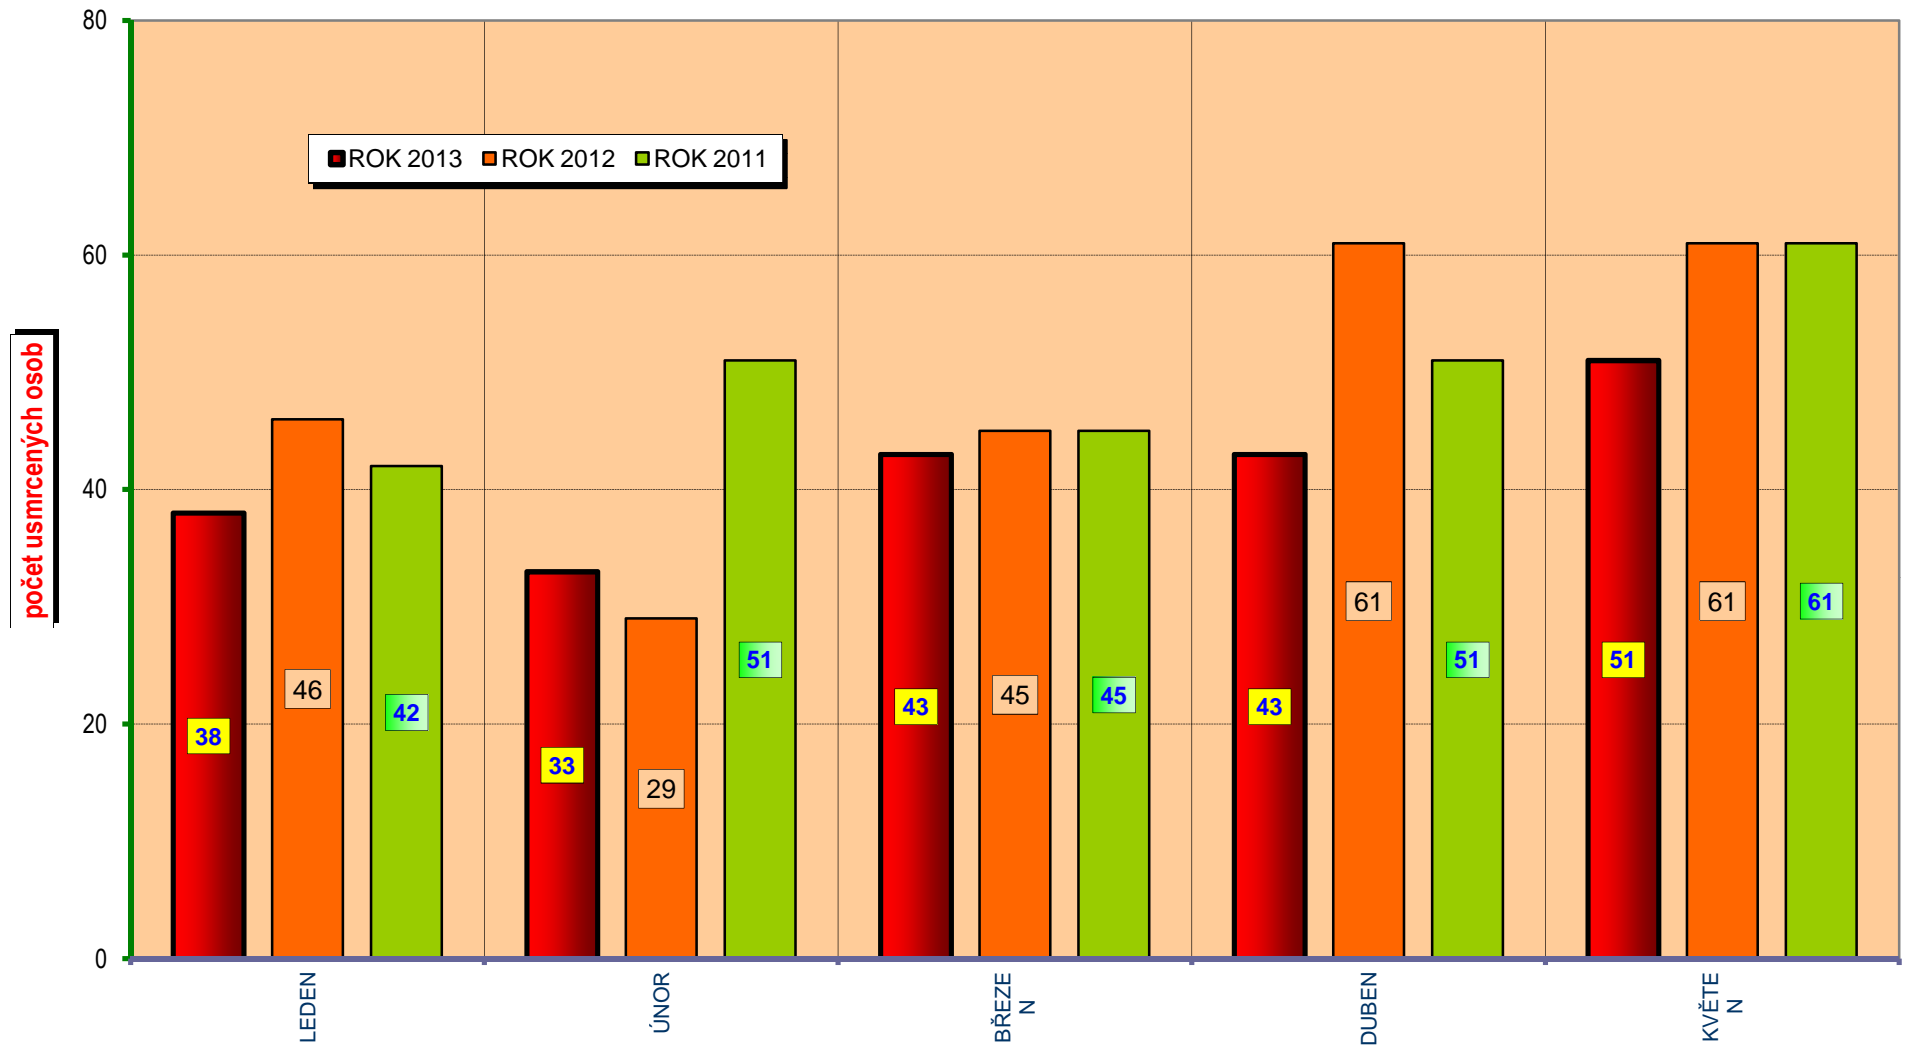

VÝVOJ POČTU NEHOD A JEJICH NÁSLEDKŮ, za leden až květen od r. 1989

POROVNÁNÍ MĚSÍCŮ - počet usmrcených osob; rok 2011 až 2013

Porovnání dnů v týdnu - období leden až květen; rok 2013 a 2012

DENNÍ ČLENĚNÍ NEHOD - období leden až květen; porovnání roku 2013 a 2012

DENNÍ ČLENĚNÍ USMRCENÝCH - období leden až květen; rok 2013 a 2012

Počty nehod v krajích; období leden až květen; rok 2013

Počty usmrcených osob v krajích; období leden až květen; rok 2013

Věkové kategorie usmrcených osob; období leden až květen; rok 2013

Věková kategorie usmrcených -období leden až květen - rozdíl oproti r. 2012;

POROVNÁNÍ MĚSÍCŮ - počet nehod; rok 2010 až 2013