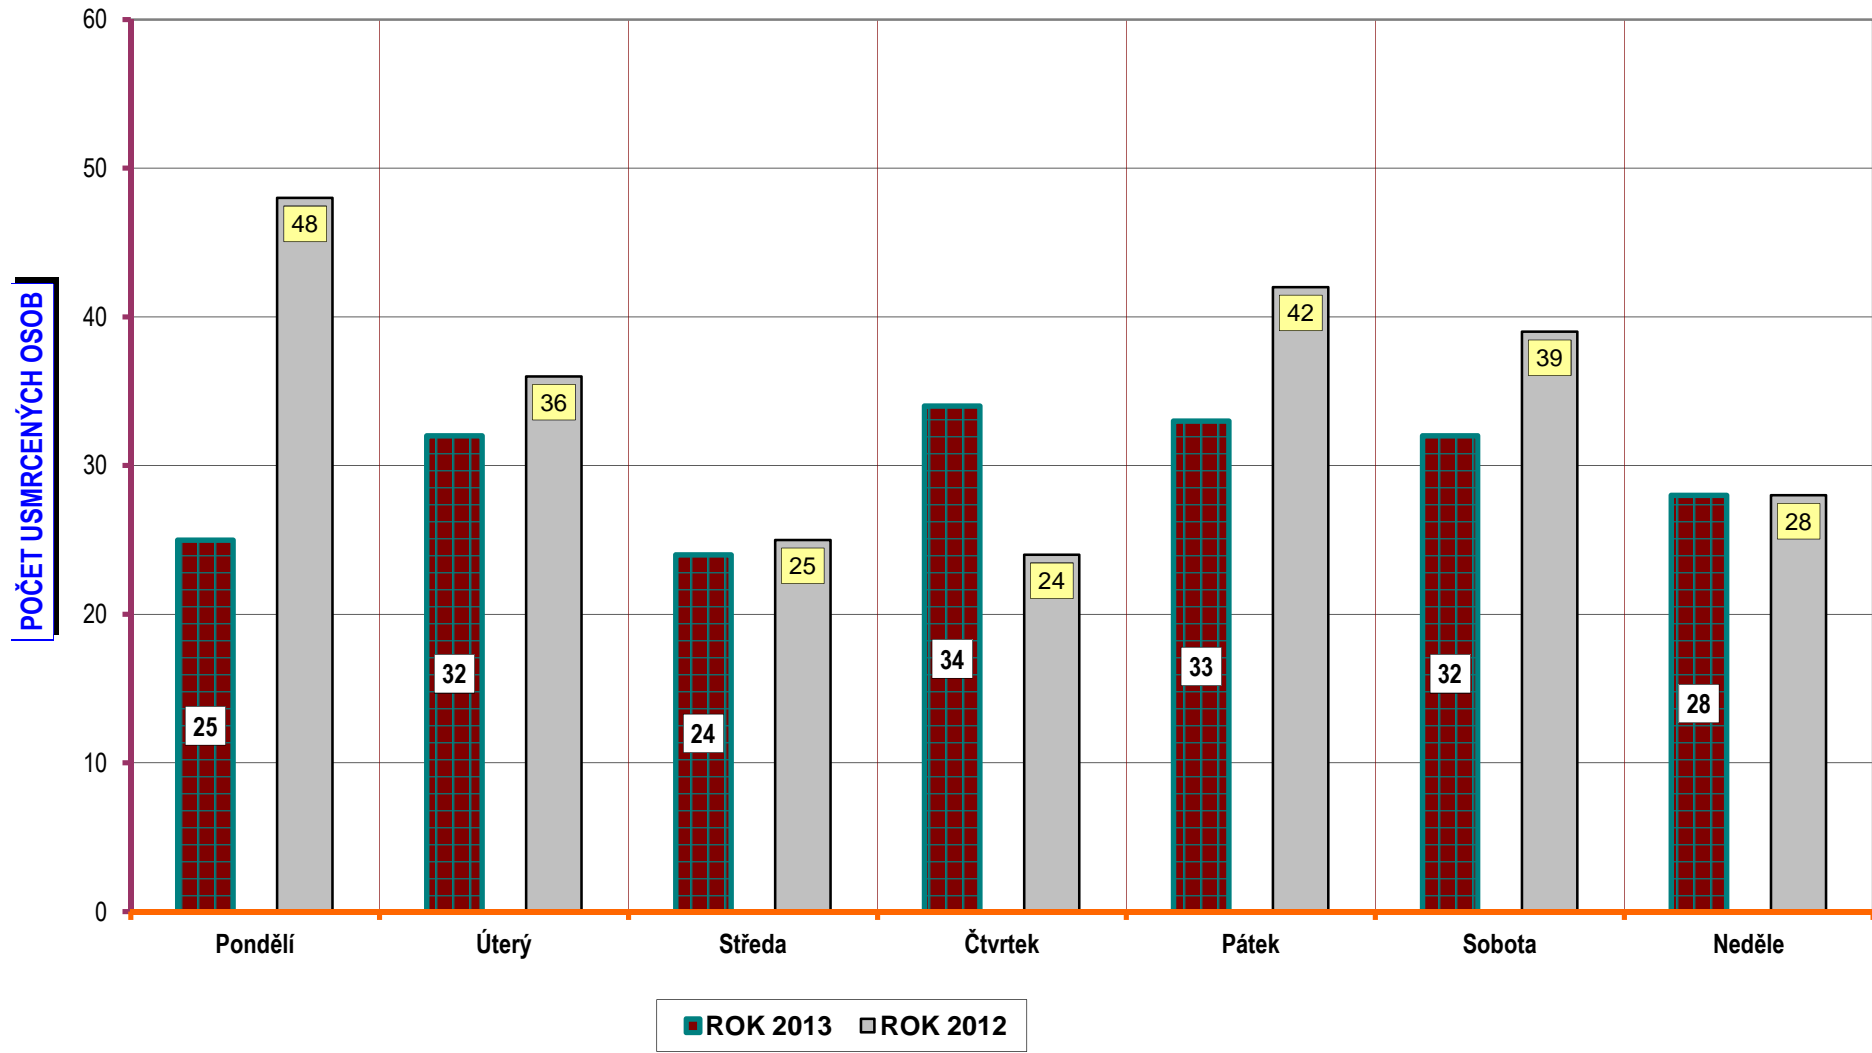

VÝVOJ POČTU NEHOD A JEJICH NÁSLEDKŮ, za leden až květen od r. 1989

POROVNÁNÍ MĚSÍCŮ - počet usmrcených osob; rok 2011 až 2013

Porovnání dnů v týdnu - období leden až květen; rok 2013 a 2012

DENNÍ ČLENĚNÍ NEHOD - období leden až květen; porovnání roku 2013 a 2012

DENNÍ ČLENĚNÍ USMRCENÝCH - období leden až květen; rok 2013 a 2012

Počty nehod v krajích; období leden až květen; rok 2013

Počty usmrcených osob v krajích; období leden až květen; rok 2013

Věkové kategorie usmrcených osob; období leden až květen; rok 2013

Věková kategorie usmrcených -období leden až květen - rozdíl oproti r. 2012;

POROVNÁNÍ MĚSÍCŮ - počet nehod; rok 2010 až 2013