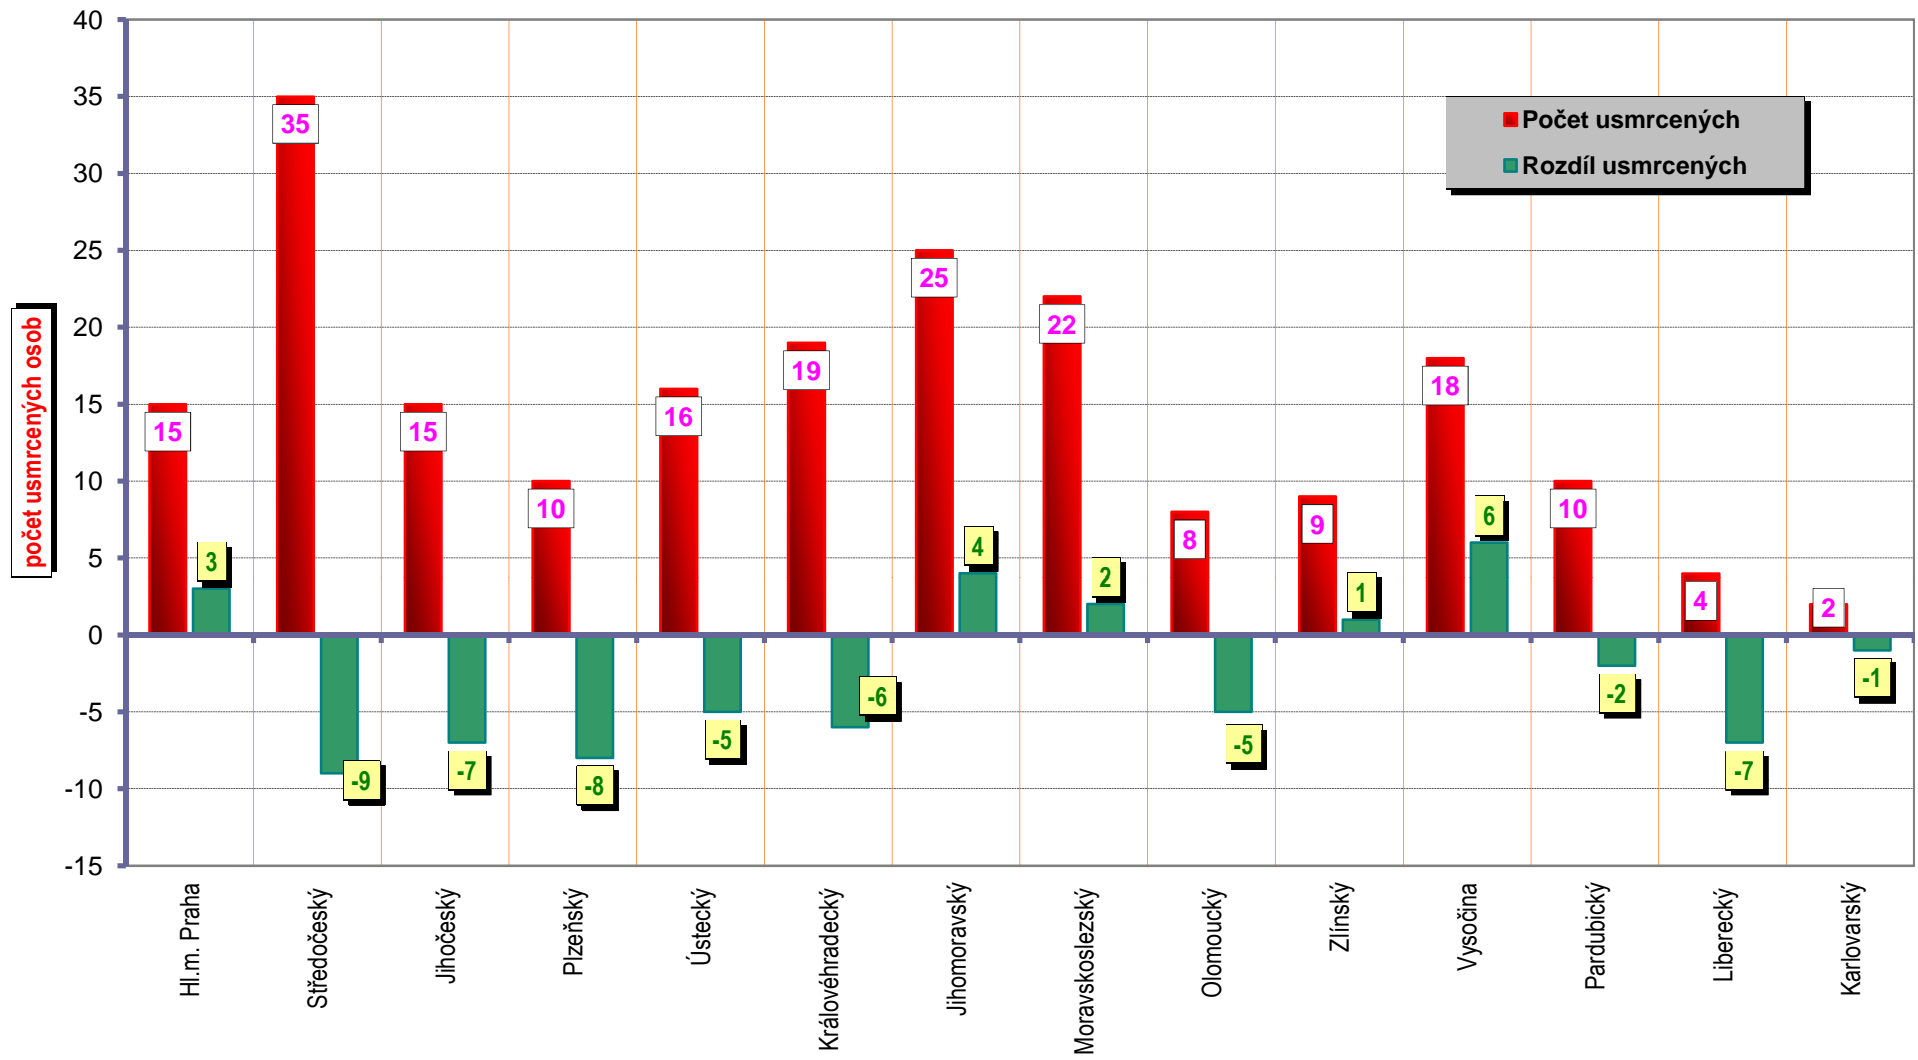

VÝVOJ POČTU NEHOD A JEJICH NÁSLEDKŮ, za leden až květen od r. 1989

POROVNÁNÍ MĚSÍCŮ - počet usmrcených osob; rok 2011 až 2013

Porovnání dnů v týdnu - období leden až květen; rok 2013 a 2012

DENNÍ ČLENĚNÍ NEHOD - období leden až květen; porovnání roku 2013 a 2012

DENNÍ ČLENĚNÍ USMRCENÝCH - období leden až květen; rok 2013 a 2012

Počty nehod v krajích; období leden až květen; rok 2013

Počty usmrcených osob v krajích; období leden až květen; rok 2013

Věkové kategorie usmrcených osob; období leden až květen; rok 2013

Věková kategorie usmrcených -období leden až květen - rozdíl oproti r. 2012;

POROVNÁNÍ MĚSÍCŮ - počet nehod; rok 2010 až 2013