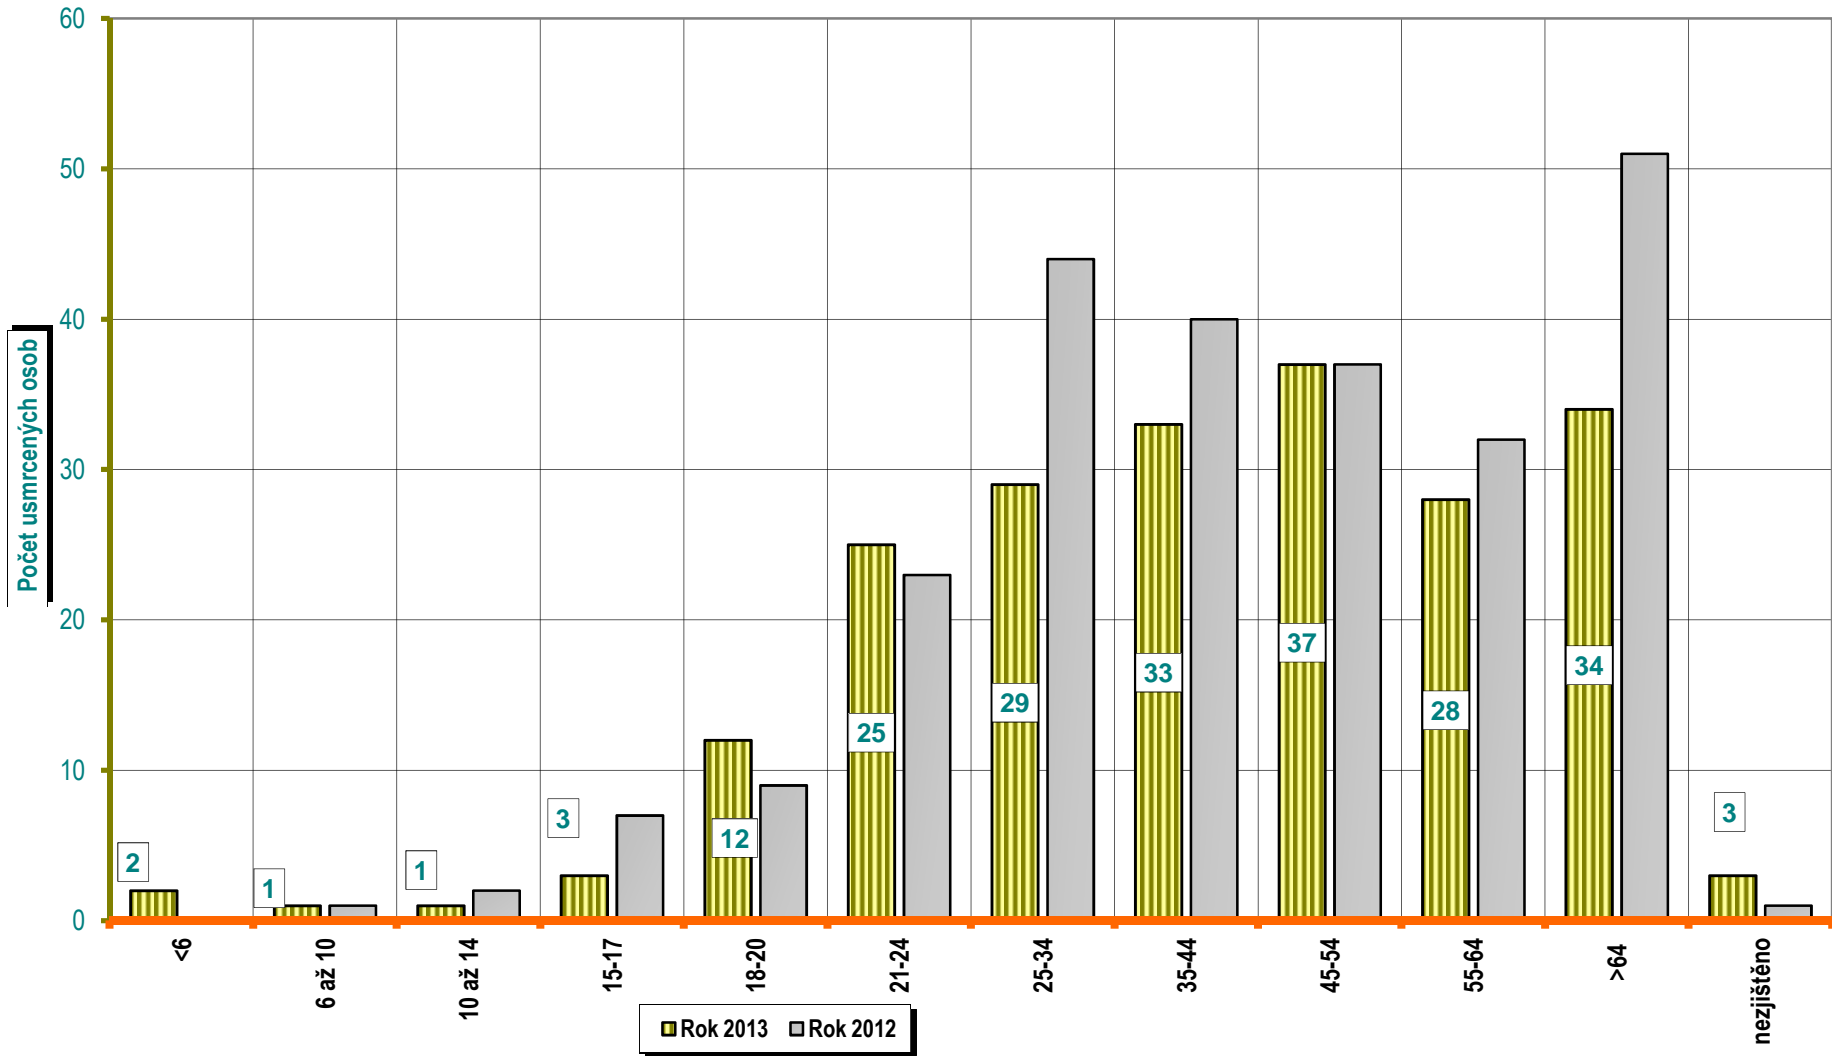

VÝVOJ POČTU NEHOD A JEJICH NÁSLEDKŮ, za leden až květen od r. 1989

POROVNÁNÍ MĚSÍCŮ - počet usmrcených osob; rok 2011 až 2013

Porovnání dnů v týdnu - období leden až květen; rok 2013 a 2012

DENNÍ ČLENĚNÍ NEHOD - období leden až květen; porovnání roku 2013 a 2012

DENNÍ ČLENĚNÍ USMRCENÝCH - období leden až květen; rok 2013 a 2012

Počty nehod v krajích; období leden až květen; rok 2013

Počty usmrcených osob v krajích; období leden až květen; rok 2013

Věkové kategorie usmrcených osob; období leden až květen; rok 2013

Věková kategorie usmrcených -období leden až květen - rozdíl oproti r. 2012;

POROVNÁNÍ MĚSÍCŮ - počet nehod; rok 2010 až 2013