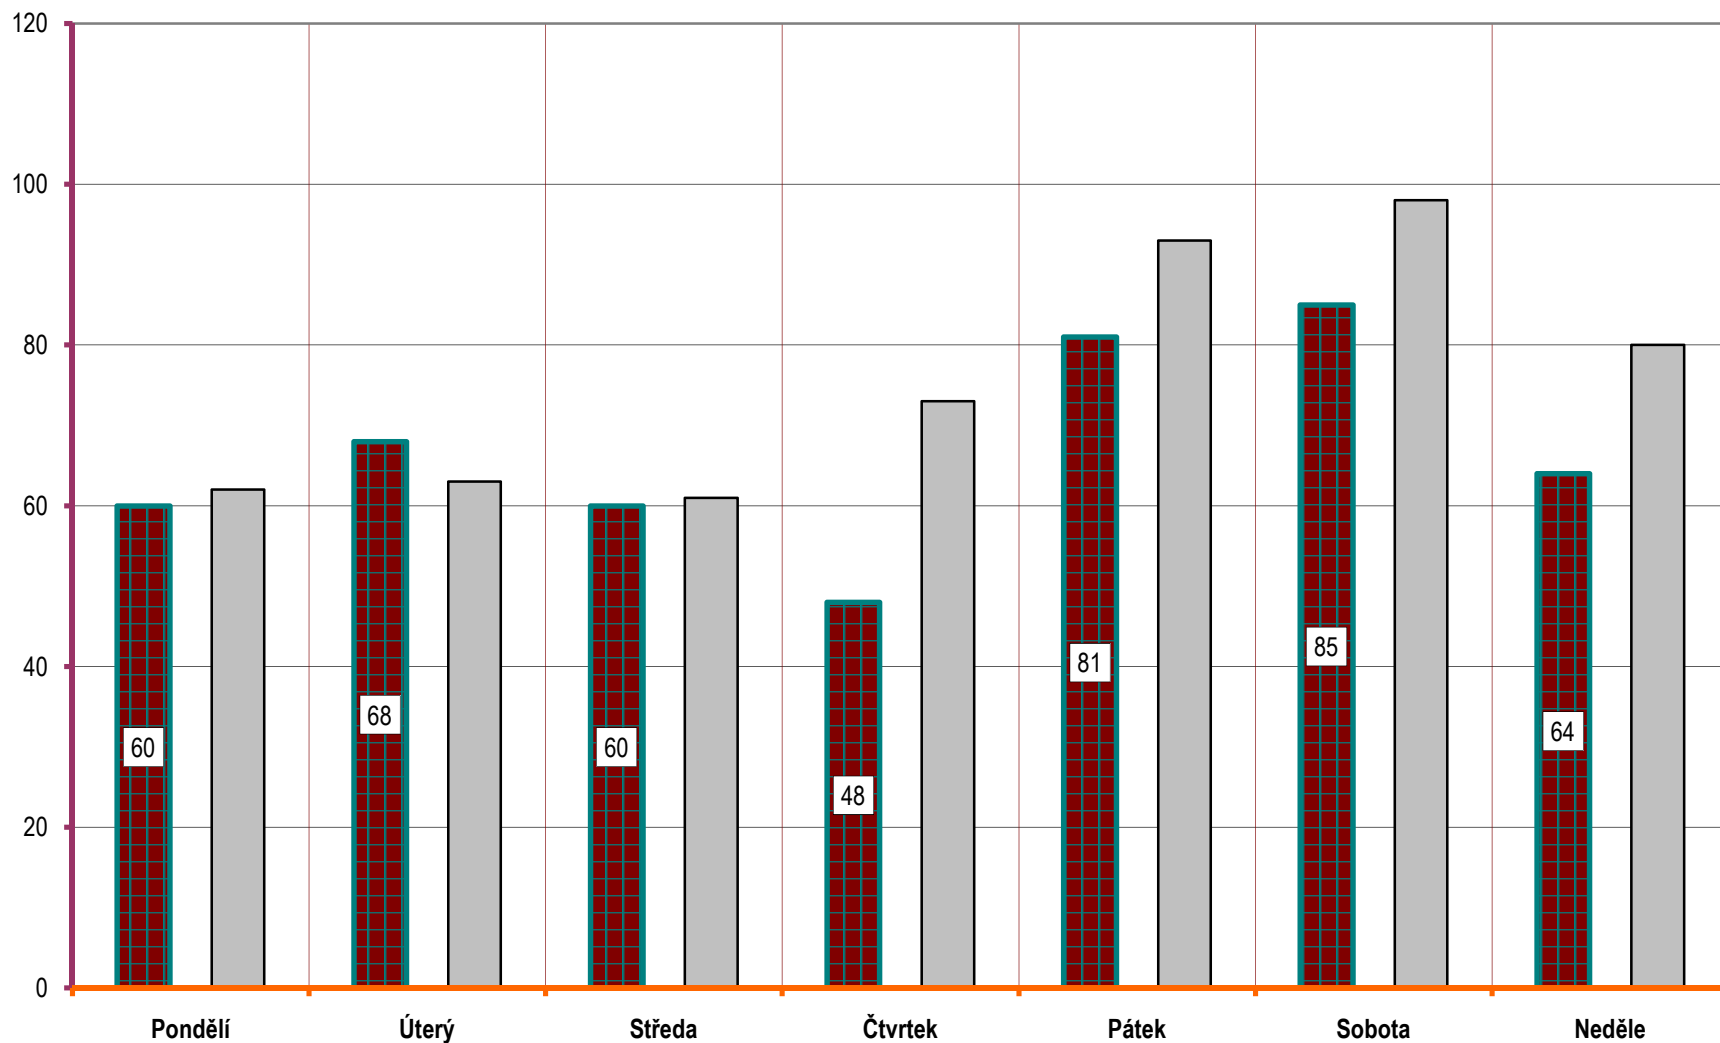

DENNÍ ČLENĚNÍ USMRCENÝCH - období leden až srpen, rok 2009 a 2010

POČET USMRCENÝCH OSOB

ROK 2010

ROK 2009