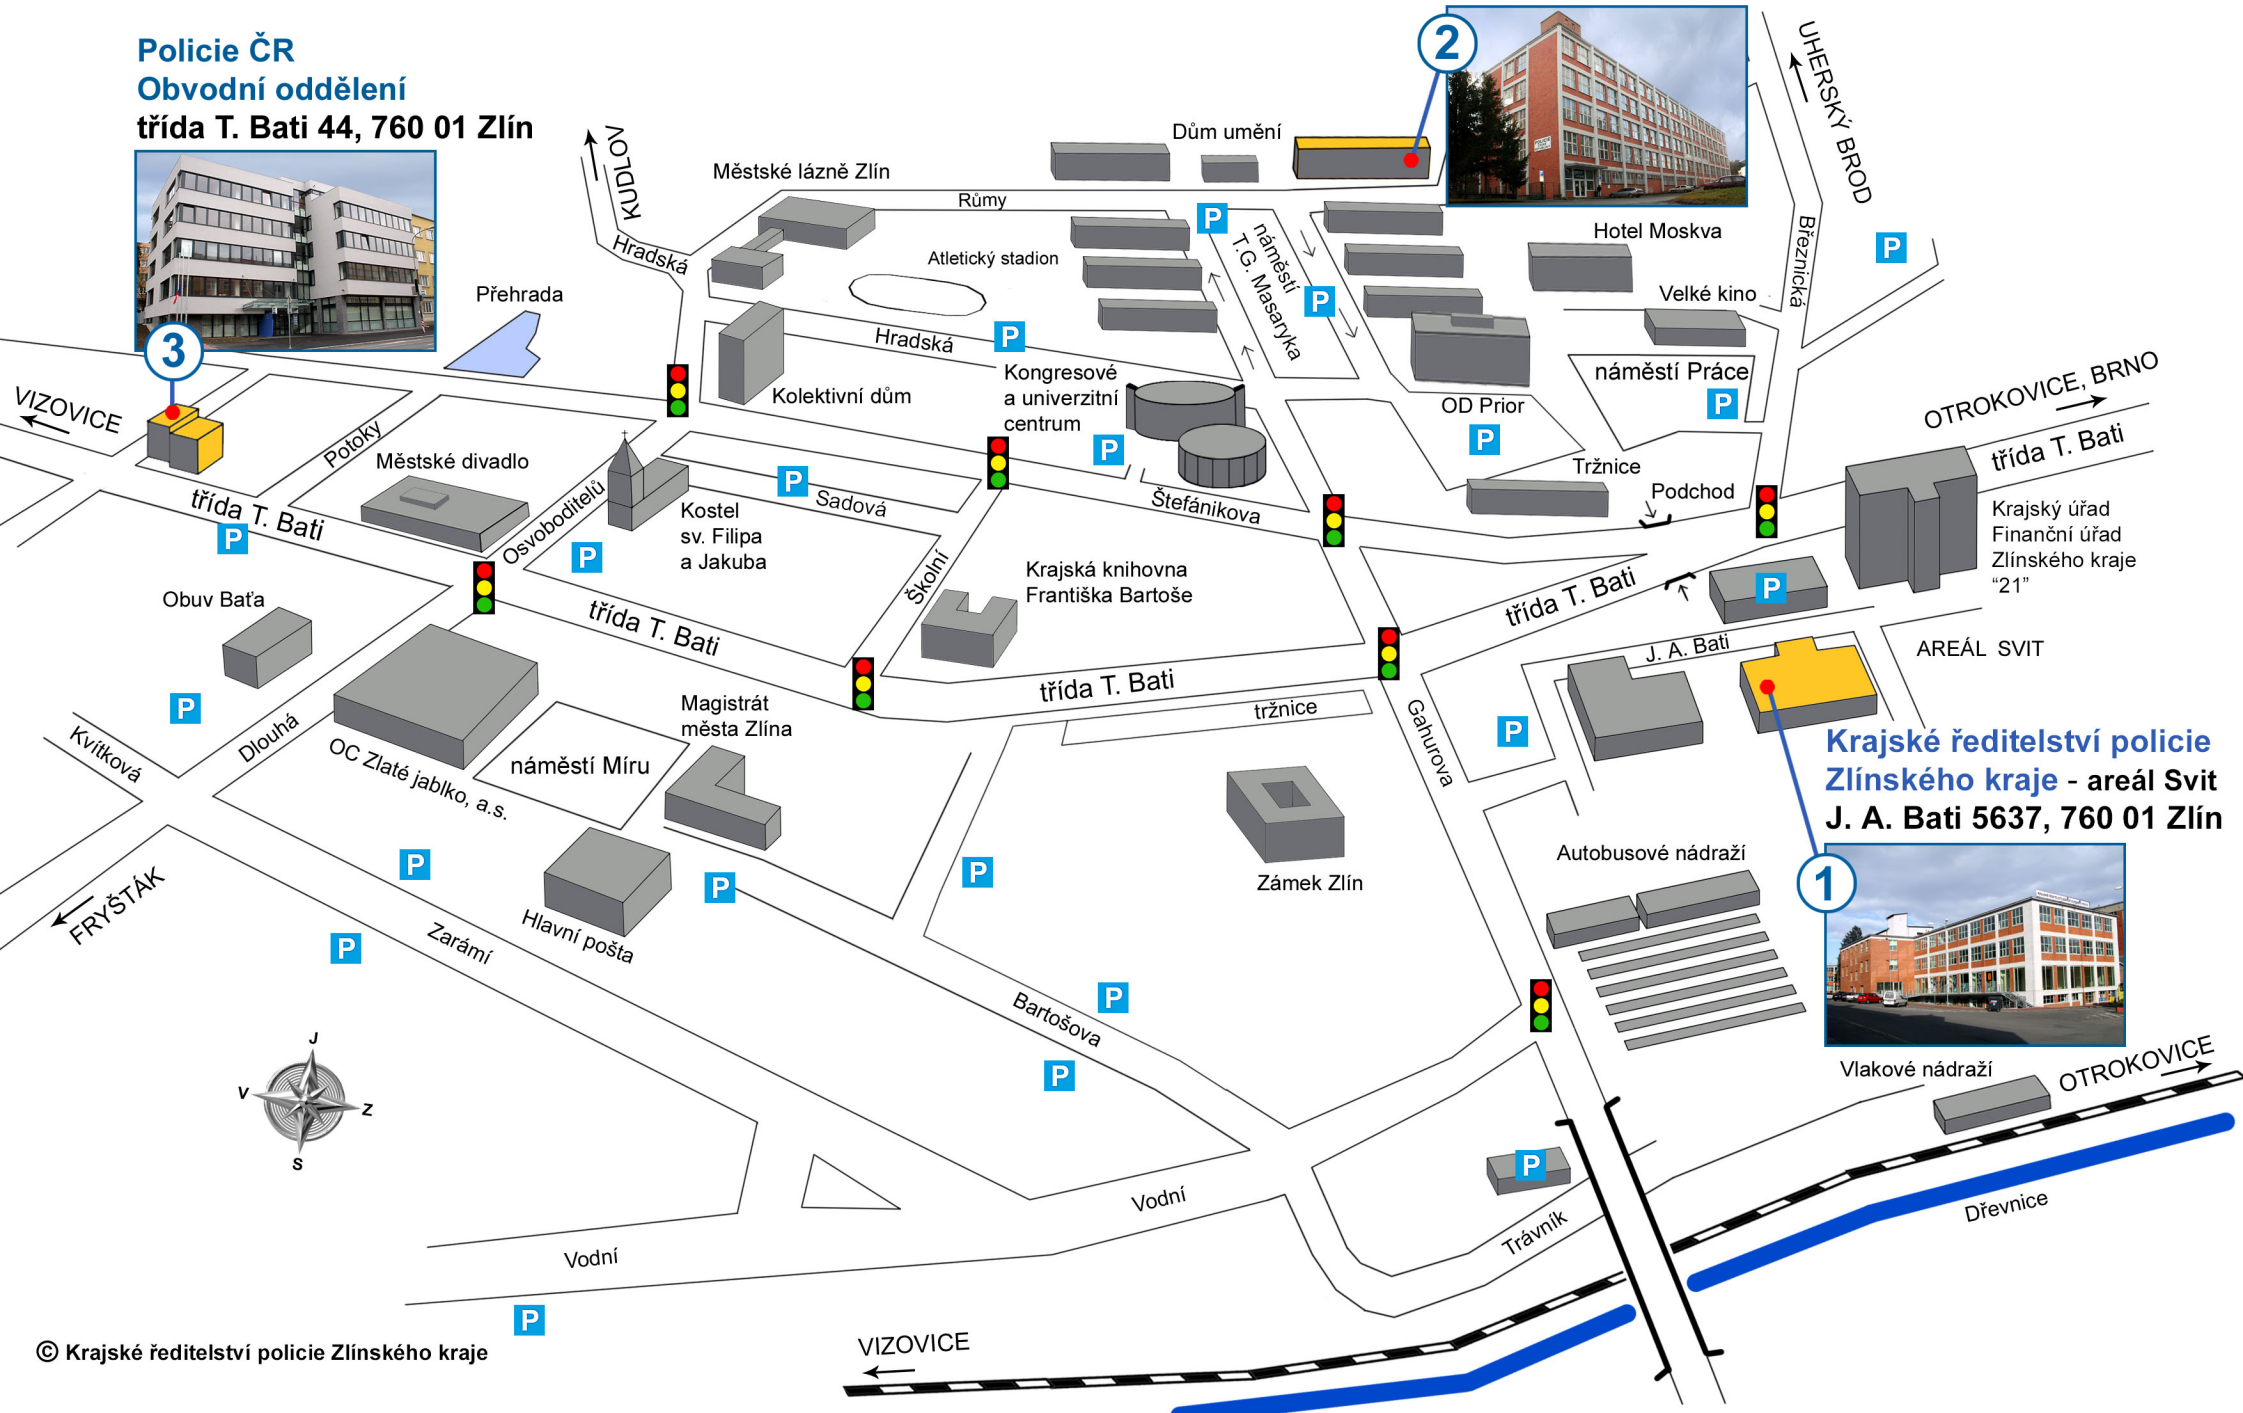

# ORIENTAČNÍ MAPA BUDOV POLICIE ČR VE ZLÍNĚ

**Policie ČR**  
**Územní odbor**  
nám. T. G. Masaryka 3218, 760 01 Zlín

**Policie ČR**  
**Obvodní oddělení**  
třída T. Bati 44, 760 01 Zlín

3

2

1

**Krajské ředitelství policie**  
**Zlínského kraje - areál Svit**  
J. A. Bati 5637, 760 01 Zlín

*GPS: N 49°13'25.463"*

*E 17°39'34.616"*

**NAJDETE ZDE:** ■ VEDENÍ KRAJSKÉHO ŘEDITELSTVÍ POLICIE ZLÍNSKÉHO KRAJE

*E 17°39'51.889"*

**NAJDETE ZDE:** ■ SLUŽBA KRIMINÁLNÍ POLICIE A VYŠETŘOVÁNÍ  
■ DOPRAVNÍ INSPEKTORÁT - ŠETŘENÍ DOPRAVNÍCH NEHOD  
- AGENDA DOPRAVNÍCH PŘESTUPKŮ

*GPS: N 49°13'31.726"*

*E 17°40'20.348"*

**NAJDETE ZDE:** ■ OBVODNÍ ODDĚLENÍ - PŘÍJEM OZNÁMENÍ  
■ ODBOR SLUŽBY PRO ZBRANĚ A BEZPEČNOSTNÍ MATERIÁL  
■ ODDĚLENÍ POBYTOVÝCH AGEND - KRÁTKODOBÉ POBYTY  
■ DOPRAVNÍ INŽENÝŘI