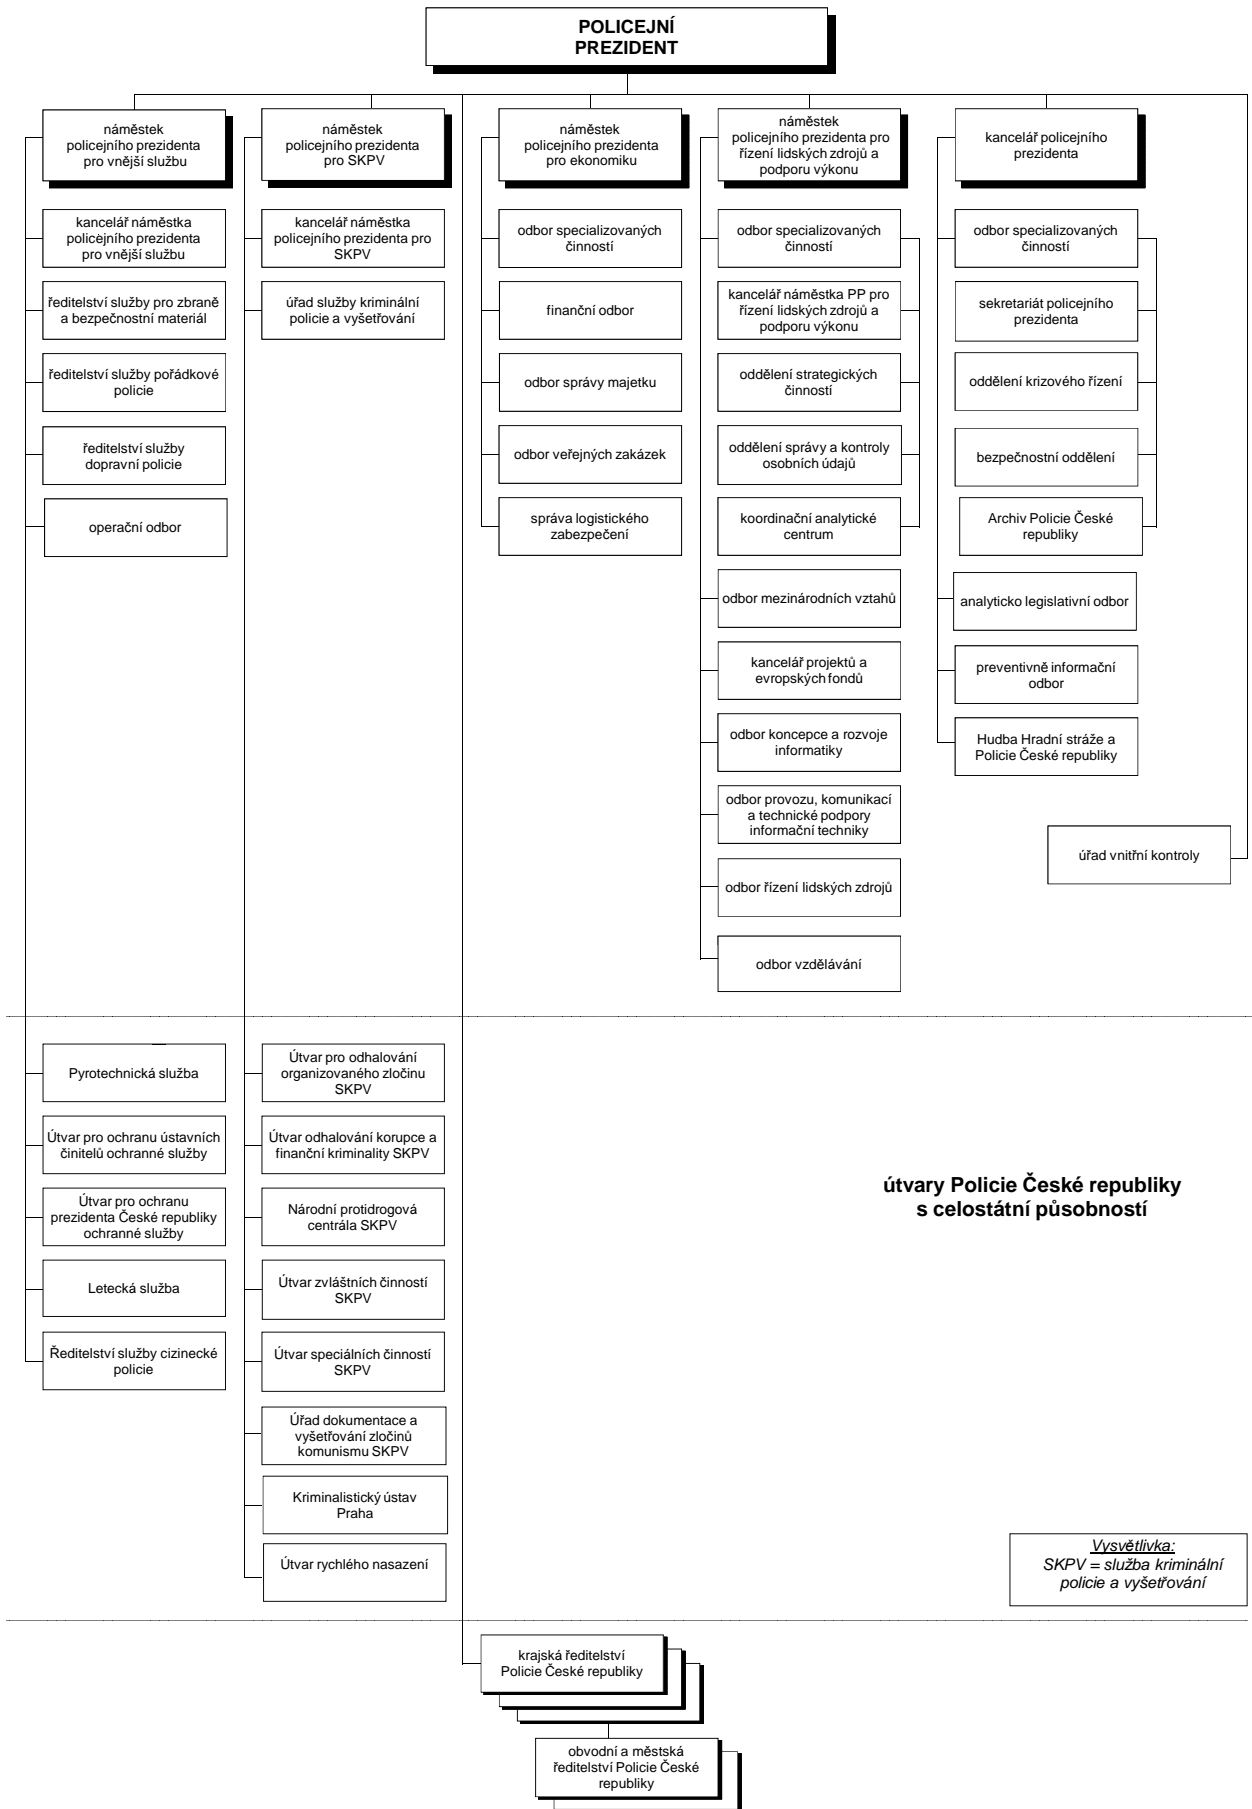

**Organizační schéma Policie České republiky**

Vysvětlivka:  
SKPV = služba kriminální policie a vyšetřování