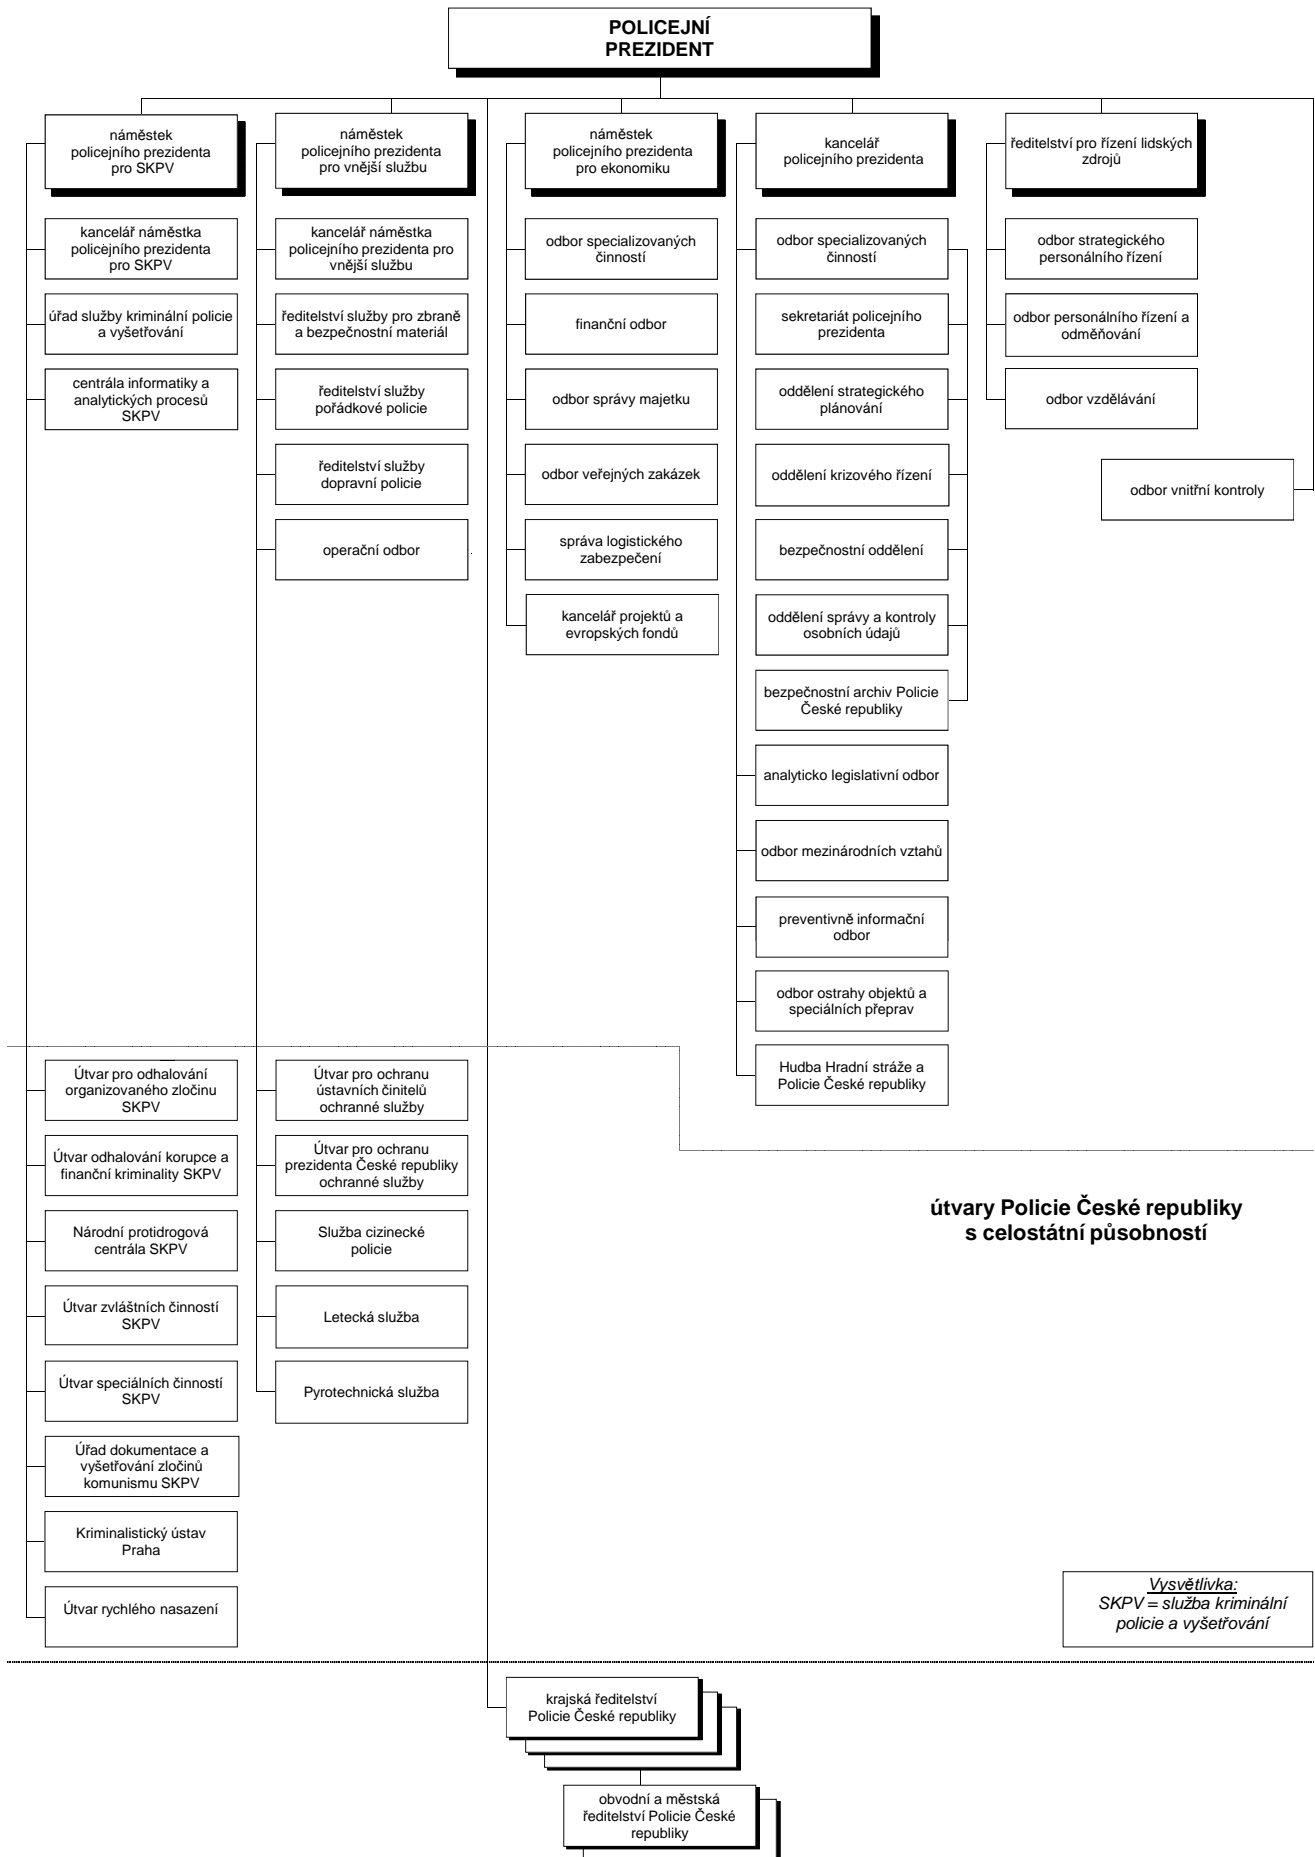

Organizační schéma Policie České republiky

Vysvětlivka:
SKPV = služba kriminální policie a vyšetřování